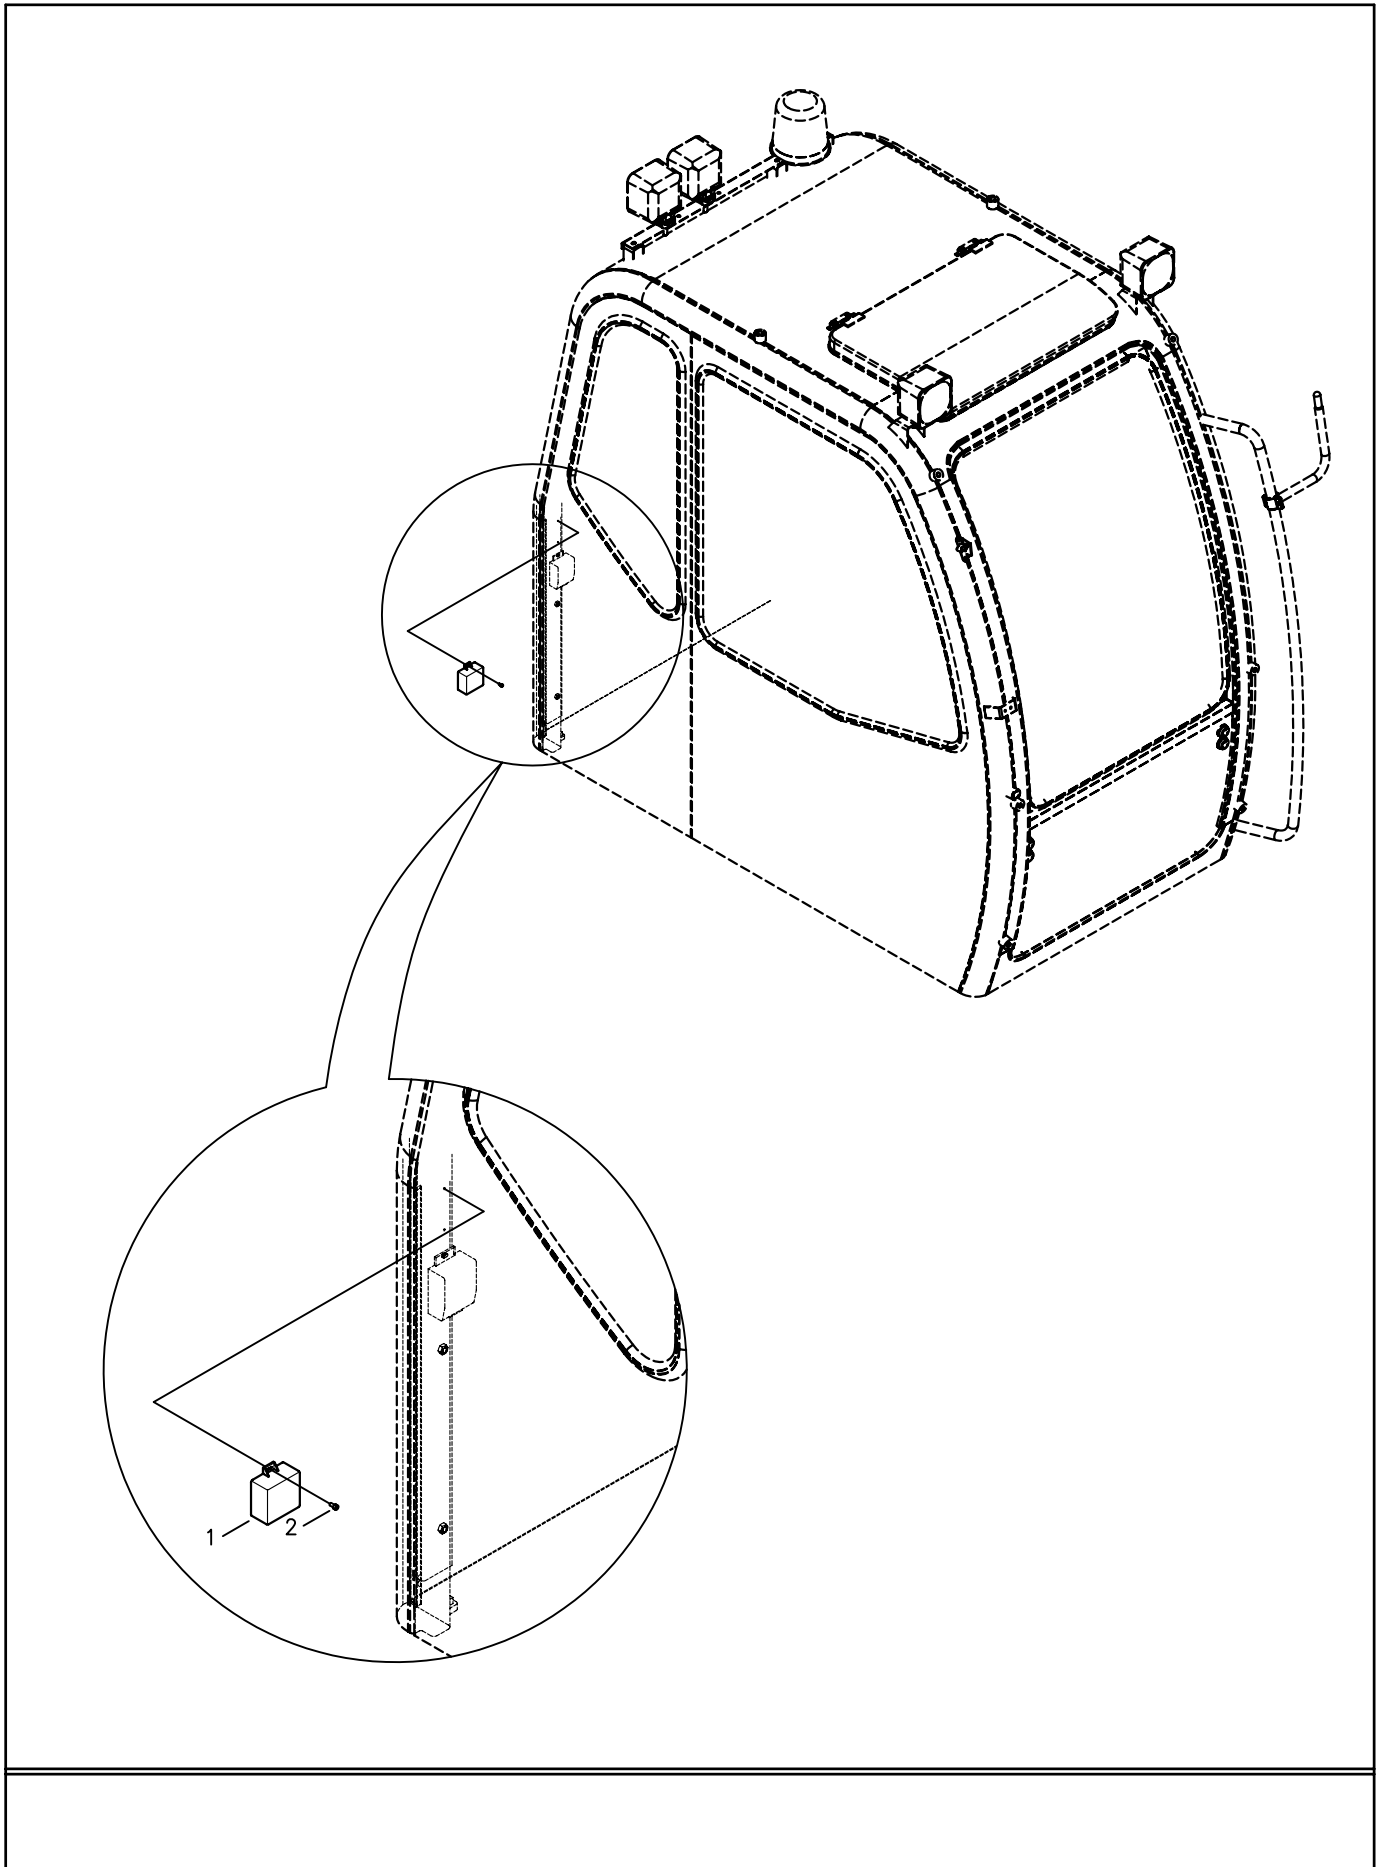

KORUYUCU KAFES (OP)
WINDOW GUARD (OP)

No	Parça No	Adı	Adet	Not	Seri No	Y. Kul. S.K.
No	Part No	Description	Q'ty	Note	Serial No	ICA S.C.
	H340510000	Koruyucu Kafes Mont.	Window Guard Ass'y.	1		
1	H340510100	Koruyucu Kafes	Window Guard	1		
2	N01/0232498	A.K.B. Civata	Bolt,Hex.	6	M10x35	
3	N03/1310011	Yaylı Rondela	Washer, Spr.	6	M10	
4	N03/0020121	Pul	Washer, Pln.	6	M10	

IMMOBILIZER (OP)
IMMOBILIZER (OP)