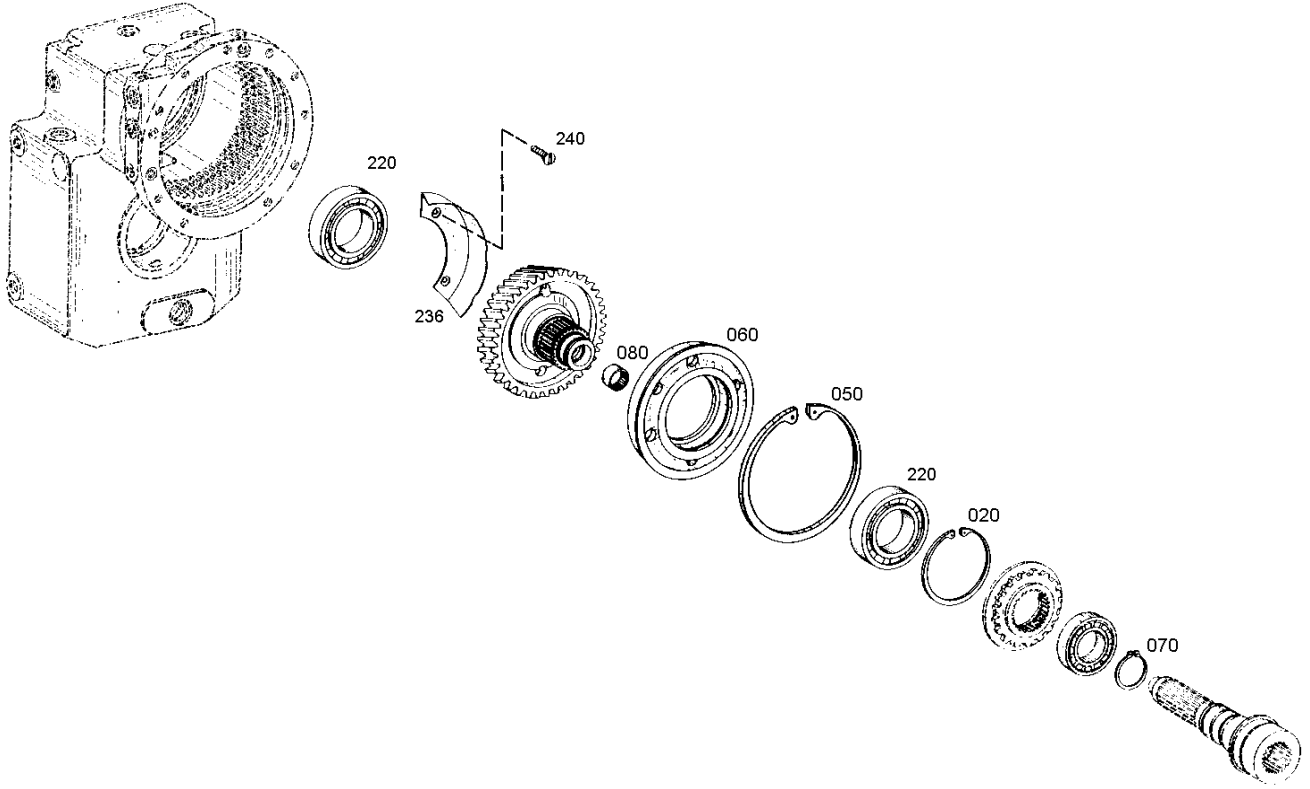

**ALIN DİŞLİSİ TAHRİĞİ - ŞANZIMAN
SPUR GEAR DRIVE - TRANSMISSION**

NOT: Bu görüntü 6123001-7123017 seri nolu makineler için geçerlidir.
NOTE: This view is valid for 6123001-7123017 serial number machines.

**ALIN DIŐLİSİ TAHRİĐİ - ŐANZIMAN
SPUR GEAR DRIVE - TRANSMISSION**

No	Parça No	Adı	Description	Adet	Not	Seri No	Y. Kul. S.K.
No	Part No			Q'ty	Note	Serial No	ICA S.C.
020	H239025153	Segman	Retaining Ring	1		6123001-7123017	
050	H239025101	Segman	Retaining Ring	1		6123001-7123017	
060	H239025155	Kapak, Yatak	Bearing Cover	1		6123001-7123017	
070	H239025156	Segman	Retaining Ring	1		6123001-7123017	
080	H239025157	Gömlük	Needle Sleeve	1		6123001-7123017	
210	H239025158	Helezonik DiŐli	Helical Gear	1		6123001-7123017	
220	H239025159	Bilyalı Rulman	Ball Bearing	2		6123001-7123017	
236	H239025160	Tel Süzgeç	Screen Sheet	1		6123001-7123017	
240	H239025161	Cıvata	Counters. Screw	2		6123001-7123017