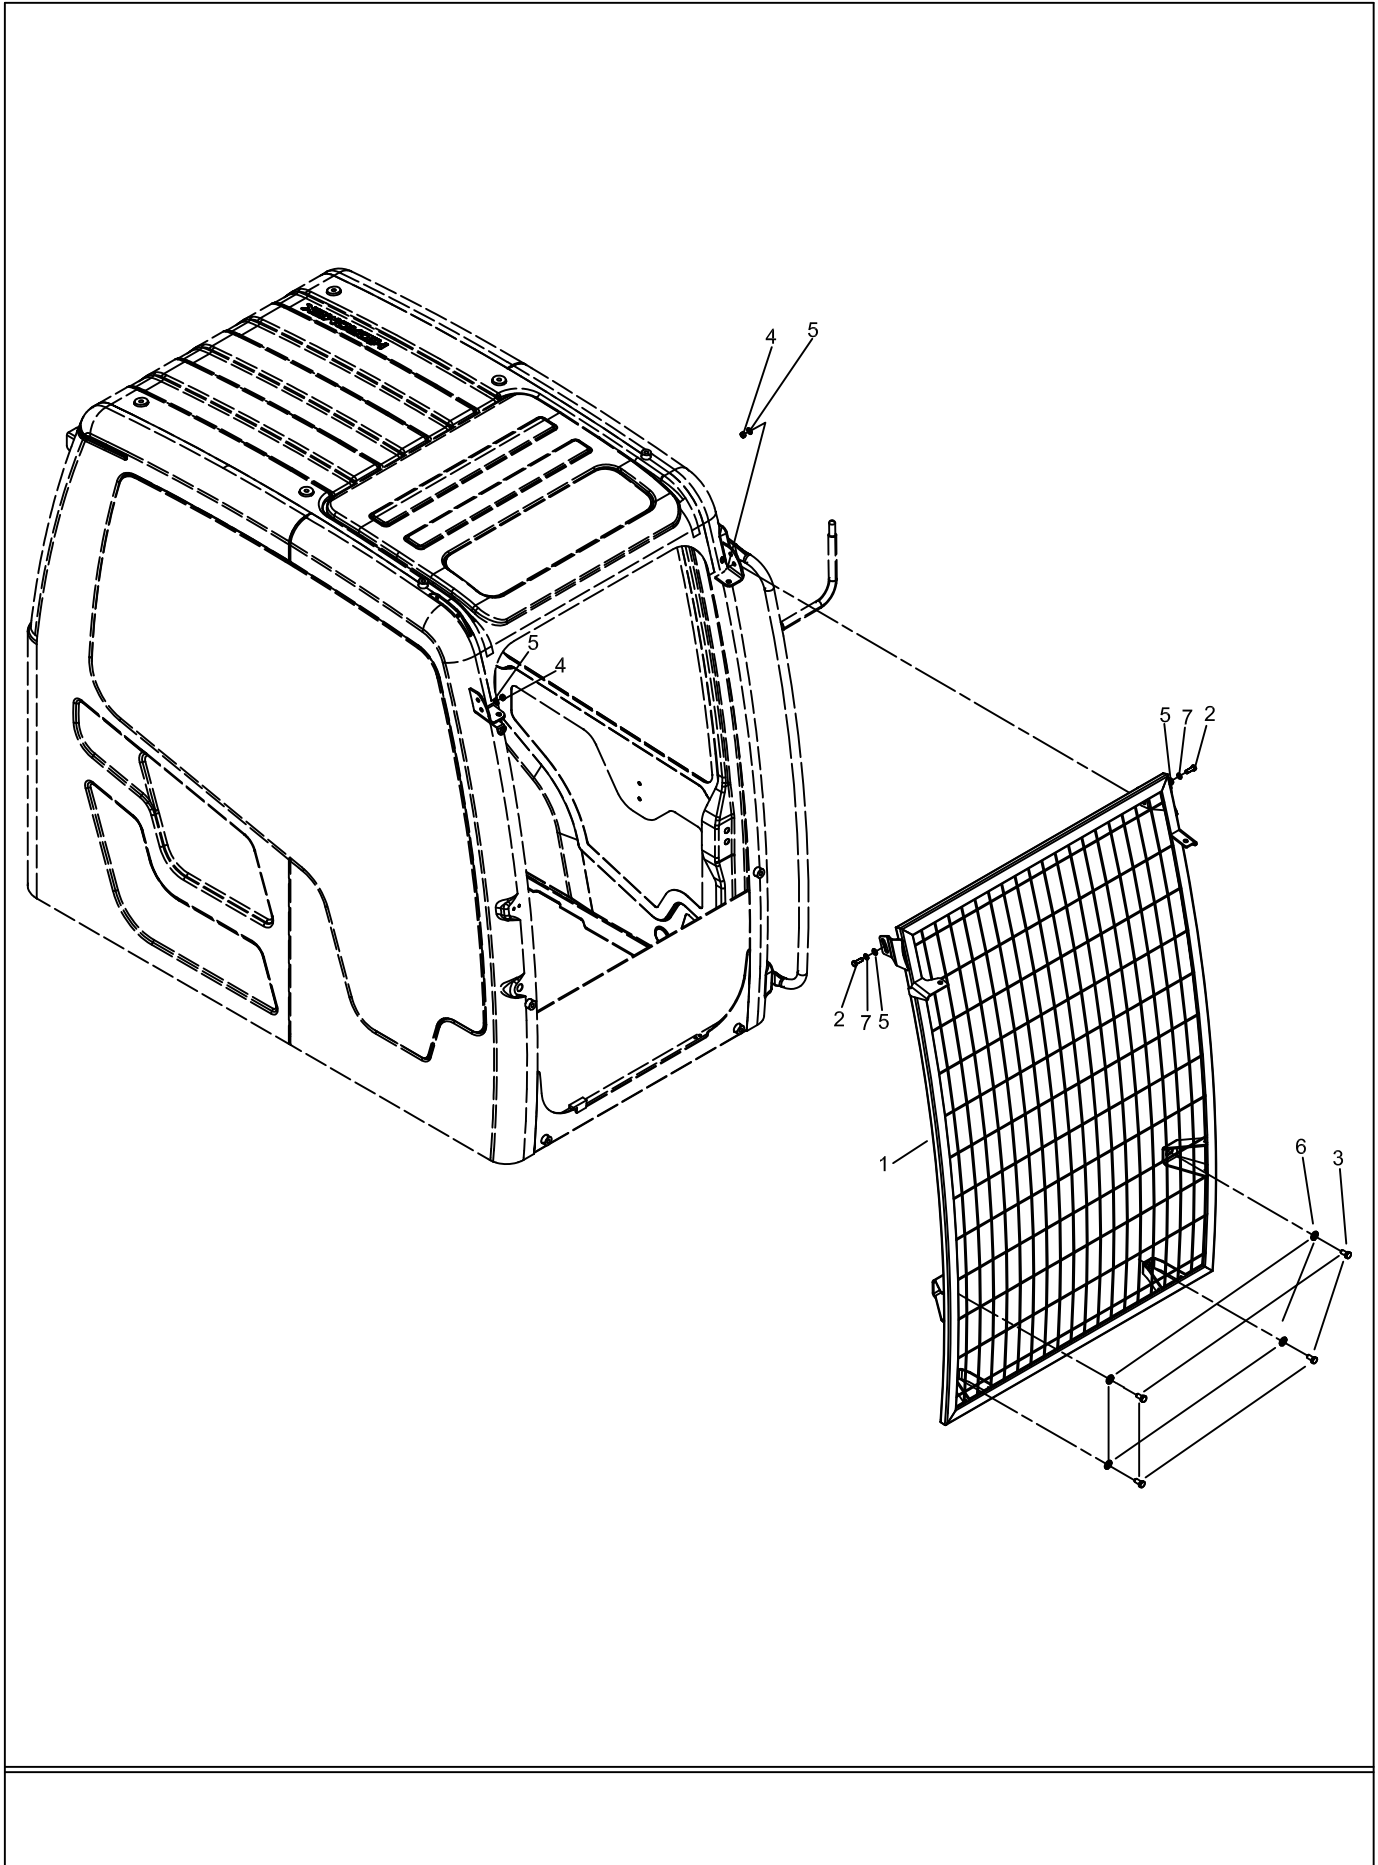

CAM KORUYUCU KAFES (OP)
WINDOW GUARD (OP)

CAM KORUYUCU KAFES (OP)
WINDOW GUARD (OP)

No	Parça No	Adı	Adet	Not	Seri No	Y. Kul. S.K.
No	Part No	Description	Q'ty	Note	Serial No	ICA S.C.
	H900508000	CAM KORUYUCU KAFES MONTAJI				
1	H900508100	KORUYUC KAFES K.M WINDOW GUARD W.A	1			
2	N010232138	CIVATA	2	M8x25		
3	N010232798	CIVATA	4	M12x20		
4	N023570182	SOMUN	2	M8		
5	N030100017	PUL	4			
6	N030810001	SERT PUL	4			
7	N031310010	YAYLI RONDELA	2