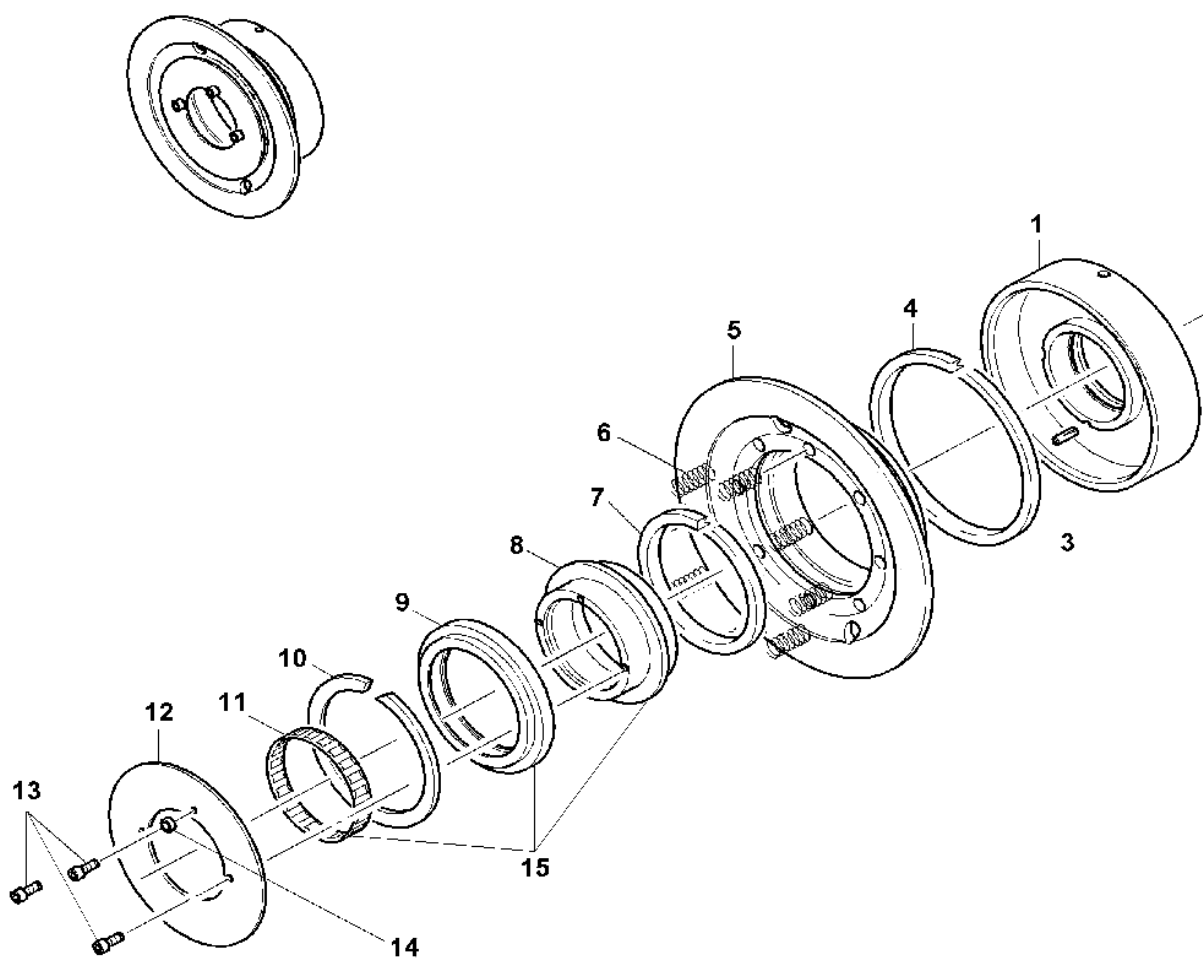

FREN PİSTONU - ARKA AKS BRAKE PISTON - REAR AXLE

FREN PİSTONU - ARKA AKS
BRAKE PISTON - REAR AXLE

No	Parça No	Adı	Description	Adet	Not	Seri No	Y. Kul.	S.K.
No	Part No			Q'ty	Note	Serial No	ICA	S.C.
	H239032221	Fren Pistonu Komp.	Brake Piston Ass'y	1	*		D	
	H239032221a	Fren Pistonu Komp.	Brake Piston Ass'y	1	**		D	
1	H239032223	Silindir Kompleksi	Cylinder Complete	1				
3	H239032224	Pim	Pin	1				
4	H239032225	Piston Keçesi	Piston Seal	1	*		D	
	H239032225a	Piston Keçesi	Piston Seal	1	**		D	
5	H239032226	Piston	Piston	1	*		D	
	H239032226a	Piston	Piston	1	**		D	
6	H239032227	Yay	Comp. Spring	8				
7	H239032228	Piston Keçesi	Piston Seal	1	*		D	
	H239032228a	Piston Keçesi	Piston Seal	1	**		D	
8	H239032229	Silindir	Cylinder	1	*		D	S1
	H239032229a	Silindir	Cylinder	1	**		D	S1
9	H239032230	Ring	Ring	1				S1
10	H239032231	Segman	Retaining Ring	1				
11	H239032232	Tolerans Halkası	Tolerance Ring	1				S1
12	H239032233	Pul	Washer	1				
13	H239032234	Cıvata	Bolt	3	M4x20			
14	H239032235	Mesafe Burcu	Bushing, Spacing	1				
15	H239032236	Silindir Kompleksi	Cylinder Complete	1	S1, *		D	
	H239032236a	Silindir Kompleksi	Cylinder Complete	1	S1, **		D	

(*) HMK 02/1/281 seri nolu ön aksdan önce geçerlidir. / It is valid before HMK 02/1/281 serial number front axle.
(**) HMK 02/1/281 seri nolu ön aksdan itibaren geçerlidir. / It is valid from HMK 02/1/281 serial number front axle.