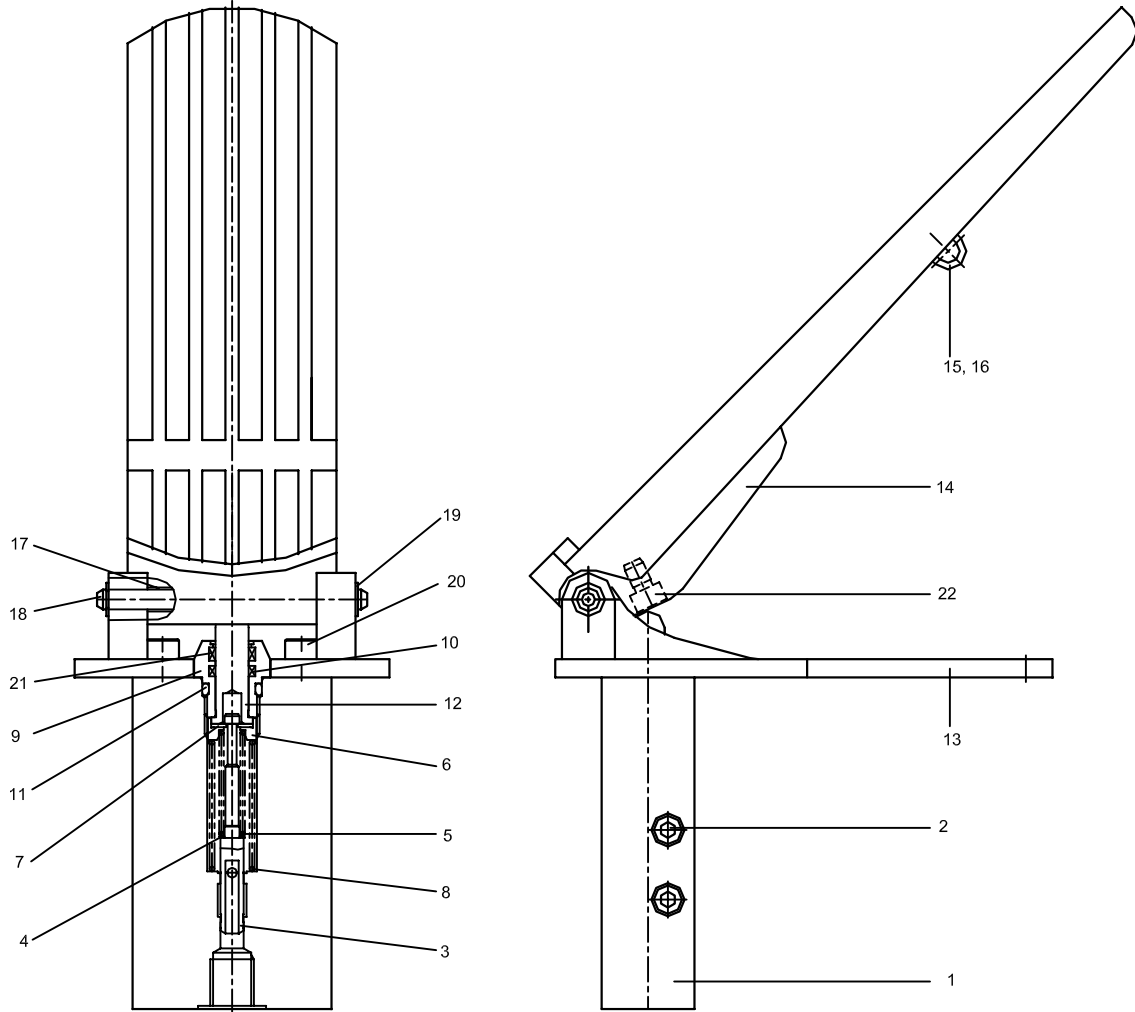

YÜRÜYÜŞ PEDALI PILOT VALVE ASSEMBLY

YÜRÜYÜŞ PEDALI PILOT VALVE ASSEMBLY

No	Parça No	Adı	Description	Adet	Not	Seri No	Y. Kul. S.K.
No	Part No			Q'ty	Note	Serial No	ICA S.C.
	H233520300	Yürüyüş Pedalı	Pilot Valve Ass'y	1			
1	H239043001	Gövde	Body	1			
2	H239043002	Tapa	Plug	2			
3	H239043003	Sürgü	Spool	1			K1
4	H239043004	Yay Tutucu	Spring Seat	1			K1
5	H239043005	Yay	Spring	1			K1
6	H239043006	Yay Tutucu	Spring Seat	1			K1
7	H239043007	Durdurucu	Stopper	1			K1
8	H239043008	Yay	Spring	1			
9	H239043009	Tapa	Plug	1			K2
10	H239043010	Keçe	Seal	1			K2
11	H239043011	O-Ring	O-Ring	1			K2
12	H239043012	İtici Pim	Push Rod	1			K2
13	H239043013	Pedal Sacı	Plate	1			
14	H239043014	Pedal	Pedal	1			K3
15	H239043015	Kanca	Hook	1			K3
16	H239043016	Cıvata	Cıvata	2			K3
17	H239043017	Burç	Bushing	1			K3
18	H239043018	Klavuz	Guide Pin	1			
19	H239043019	Segman	Snap Ring	2			
20	H239043020	Cıvata	Wrench Bolt	2			
21	H239043021	Toz Keçesi	Dust Seal	1			K2
22	H239043022	Pim	Pin	1			K3
•	H239043023	Sürgü KİTİ	Spool KIT	1	K1		
•	H239043024	Tapa KİTİ	Plug KIT	1	K2		
•	H239043025	Pedal KİTİ	Pedal KIT	1	K3		