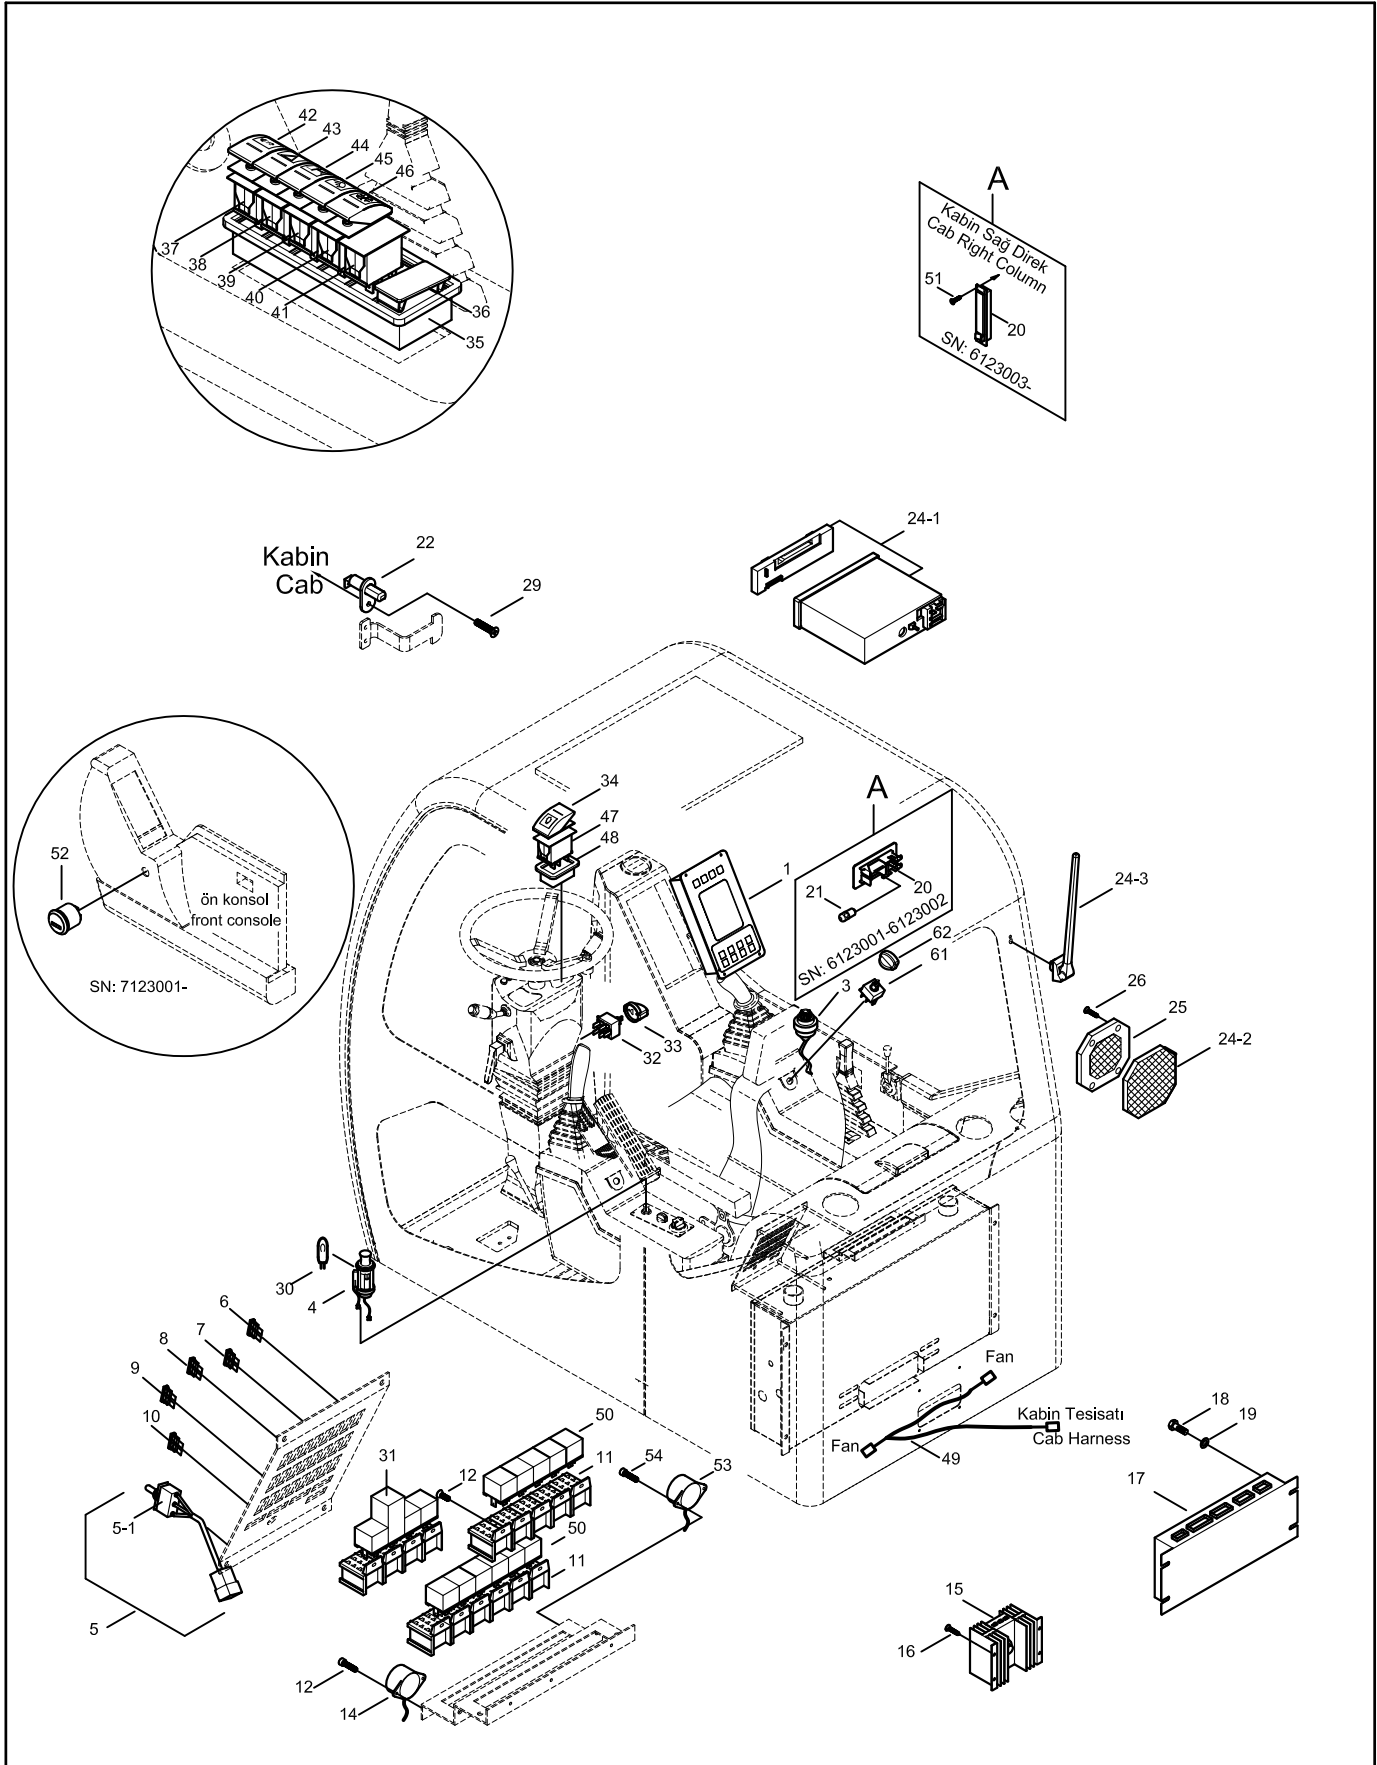

ELEKTRİK (1) ELECTRIC (1)

No	Parça No	Adı	Adet	Not	Seri No	Y. Kul. S.K.	
No	Part No	Description	Q'ty	Note	Serial No	ICA S.C.	
1	H238013500	Kumanda Paneli	Instrument Panel	1	6123001-6123006	D	
	H238013501	Kumanda Paneli	Instrument Panel	1	7123001-7123017	D	
	H238013502	Kumanda Paneli	Instrument Panel	1	*	7123018-7123061	C
3	H348002101	Kontakt Anahtarı	Switch, Key	1	6123001-7123061	D	
4	H348002001	Çakmak	Lighter, Cigar	1			
5	H348000601	Anahtar Tesisatı	Wire, Switch	1	6123001-7123030	D	
5_1	H348007300	On-On Mandallı Sviç	Switch, Toggle, On-On	1	6123001-7123030	D	
6	527/05450	Sigorta	Fuse	2	3A	6123001-7123061	
7	527/05500	Sigorta	Fuse	6	5A		
8	527/06050	Sigorta	Fuse	12	10A		
9	527/06100	Sigorta	Fuse	7	15A		
10	527/06200	Sigorta	Fuse	2	20A		
11	H348007100	Röle Soketi	Relay Housing	15			
12	N01/5870014	S.B. Cıvata	Bolt, Cylinder Head	8	M4x8		
14	H348007200	Buzzer, Sürekli	Buzzer, Non Stop	1			
15	H348007500	Konvertör	Convertor	1	?	D	
	H348007501	Konvertör	Convertor	1	**	?	C
16	N04/1150359	Y.S.B. Cıvata	Bolt	4	3.9x19		
17	H238013600	Kontrol Ünitesi	Drive Board	1	6123001-7123017	D	
	H348013601	Kontrol Ünitesi	Drive Board	1	7123018-7123061	C	
18	N01/5870170	S.B. Cıvata	Bolt, Cylinder Head	4	M5x16		
19	N03/0100011	Pul	Washer, Pln.	6	M5		
20	526/07510	Lamba	Lamp	1	6123001-6123002	D	
	H346073700	Lamba	Lamp	1	6123003-	D	
21	H238004600	Ampul	Bulb	1	24V		
22	H348008000	Silecek Motoru Svici	Switch, Wiper	1			
24_1	F99/25230	CD Çalar	CD Player	1	***	6123001-7123010	D
	F99/25250	CD Çalar	CD Player	1	***	7123011-	D
24_2	F99/25202	Hoparlör, Clarion	Speaker	2	***	6123001-7123010	D
	F99/25251	Hoparlör	Speaker	2	***	7123011-	D
24_3	F99/25203	Anten	Antenna	1			
25	F32/10510	Kapak, Hoparlör	Cover, Speaker	2	6123001-7123061		
26	N04/1150218	Vida	Screw	8	6123001-7123061		
29	N04/1210350	Vida	Screw	1			
30	H238004700	Ampul, Çakmak	Bulb, Cigar Lighter	1			
31	H238005500	Röle, Flaşör	Relay, Hazard Warning	1			
32	H238001700	Sviç, Konum Seçim	Switch, Mode Selec.	1			
33	H342711802	Tutamak	Handle	1			
34	520/30500	Düğme, Park&K. Far	Button, Park&L. Beam	1	6123001-7123030	D	
	520/31070	Düğme, Park&K. Far	Button, Park&L. Beam	1	****	7123031-	D
35	520/35100	Anahtar Tablası	Switch Housing	1	6123001-7123061		
36	520/36000	Kapak	Cover	1			
37	520/21030	Anahtar, Cruise	Switch, Cruise	1			
38	520/21000	Anahtar, Dörtlü İkaz	Switch, Hazard Warn.	1			

(*) H238013500 ve H238013501 yerine kullanılabilir. / It can be used instead of H238013500 and H238013501.

(**) H348025401A ile birlikte H348007500 yerine kullanılabilir. / It can be used instead of H348007500 with H348025401A.

(***) Sipariş öncesi direk-hoparlör uyumunu ve teybi kontrol ediniz. / Please check speaker-cover match and CD player before order.

ELEKTRİK (1)

ELECTRIC (1)

NOT: Bu görüntü 6123001-7123061 seri nolu makineler için geçerlidir.
NOTE: This view is valid for 6123001-7123061 serial number machines.