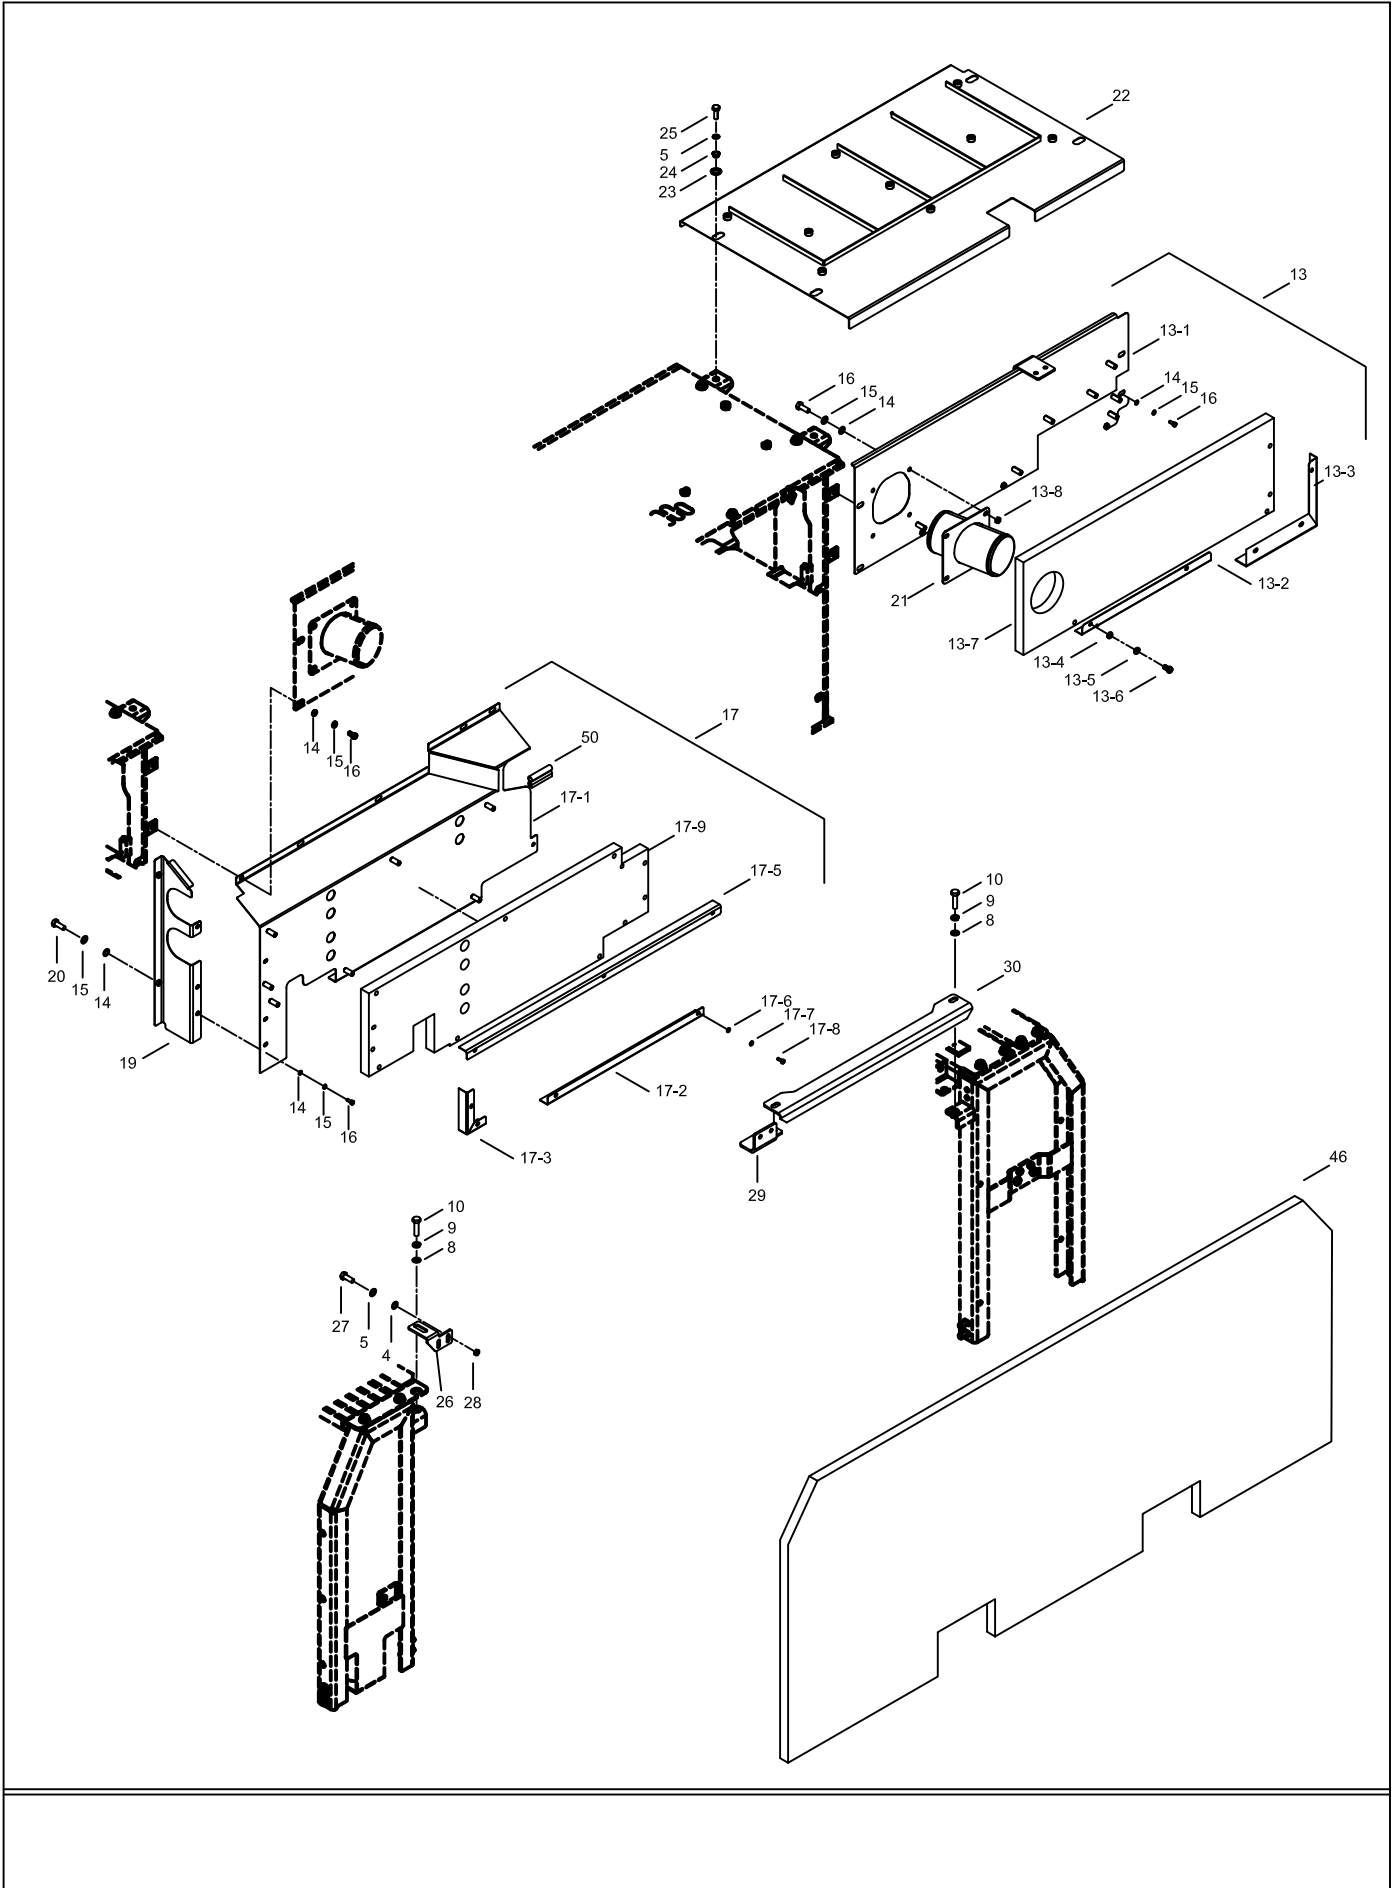

KAPORTA MONTAJI (3)
COWLING MOUNTING (3)

No	Parça No	Adı	Description	Adet	Not	Seri No	Y. Kul. S.K.
No	Part No			Q'ty	Note	Serial No	ICA S.C.
58	H341123602	Köşebent Sacı, Sağ	Angle Bracket, R/H	1			
59	N01/0232822	A.K.B. Civata	Bolt, Hex.	2	M12x25		
57	N03/0020111	Pul	Washr, Pln.	2	M8		
60	N03/1310012	Yaylı Rondela	Washer, Spr.	2	M12		
61	N03/0020123	Pul	Washer, Pln.	2	M12		
62	H341125002	Yalıtıcı	Sponge	1			
63	N01/0232822	A.K.B. Civata	Bolt, Hex.	2	M12x25		
64	N03/1310012	Yaylı Rondela	Washer, Spr.	2	M12		
65	N03/0020123	Pul	Washer, Pln.	2	M12		
66	H341151601	Bağlantı Sacı, Çerçeve Plate, Conn.		1		7123001-7123012	D
	H341151602	Bağlantı Sacı, Çerçeve Plate, Conn.		1		7123013-9123025	D
67	N01/0232138	A.K.B. Civata	Bolt, Hex.	2	M8x25	7123001-7123012	D
	N01/0232486	A.K.B. Civata	Bolt, Hex.	2	M10x30	7123013-9123025	D
68	N03/1310010	Yaylı Rondela	Washer, Spr.	2	M8	7123001-7123012	D
	N03/1310011	Yaylı Rondela	Washer, Spr.	2	M10	7123013-9123025	D
69	N03/0020111	Pul	Washer, Pln.	2	M8	7123001-7123012	D
	N03/0020018	Pul	Washer, Pln.	2	M10	7123013-9123025	D

KAPORTA MONTAJI (3) COWLING MOUNTING (3)