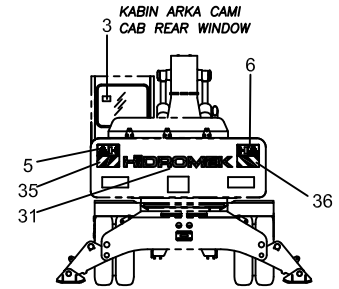

ETİKET MONTAJI (İNGİLİZCE)
DECAL MOUNTING (ENGLISH)

No	Parça No	Adı	Description	Adet	Not	Seri No	Y. Kul. S.K.
No	Part No			Q'ty	Note	Serial No	ICA S.C.
1	H237000202	Etiket, Model	Decal, Model	2			
2	H237011101	Kaldırma Kapasitesi	Lifting Capacity	1			
	H237016100	Kaldırma Kapasitesi	Lifting Capacity	1	equiped 4 outrigger		OP
3	H347000500	Acil Çıkış	Emergency Exit	1			
4	H237001000	İleri-Geri	Forward-Reverse	1			
5	H347000800	Emniyetli Mesafe, Sol	Keep Away, L/H	1		6123001-6123006	
6	H347000900	Emniyetli Mesafe, Sağ	Keep Away, R/H	1		6123001-6123006	
7	H237000900	Makine Durum	Mode Selection	1			
8	H347001101	Makine Etiketi	Name Plate	1			
	H347001102	Makine Etiketi	Name Plate	1			C
9	H347011200	Yakıt Etiketi	Fuel Decal	1			
10	H347001301	Kayma Önleyici	Anti Skid Strip	2		6123001-6123006	
11	H347001401	Kayma Önleyici	Anti Skid Strip	5		6123001-6123006	
12	H347011501	Hidrolik Yağ	Hydraulic Oil	1			
13	H347011600	Uyarı Etiketi	Warning Decal	1			
14	H347011700	Uyarı Etiketi	Warning Decal	1			
15	H347011800	Akü Uyarı Etiketi	Battery Warn. Decal	1			
16	H347001900	Ana Kesici Açık/Kapalı	Master Switch On/Off	1			
17	H347012000	Kullanım Öncesi	Before Operating	1			
18	H347012100	Uyarı Etiketi	Warning Decal	1			
19	H347012200	Uyarı Etiketi	Warning Decal	1			
20	H347012300	Emniyetli Kullanım	Safe Operation	1			
21	H347002400	Kullanım	Operation	1			
22	H347012500	Hava Alma	Air Bleeding	1			
23	H347012600	El Gazı Kullanımı	Throttle Cable Op.	1			
24	H237015100	Yağlama Tablosu	Inspection	1			
25	H237015200	Teknik Özellikler	Technical Spec.	1			
26	H347012900	Uyarı Etiketi	Warning Decal	1			
27	H347013001	Hava Filtresi	Air Filter	1			
28	H347013100	Rezervuar Tank, Uyarı	Reservoir Tank, Warn.	1			
29	H347013200	Emniyet Kilidi	Safety Locking Lever	1			
30	H347013300	Uyarı Etiketi	Warning Decal	1			
31	H347005101	Logo	Logo	3		6123001-6123006	D
32	H347013500	Hid. Yağ Seviyesi	Hyd. Oil Level	1			
33	H237015300	Sigorta	Fuse	1			D
	H237015301	Sigorta	Fuse	1			C
34	H237010800	Uyarı Etiketi	Warning Decal	1			
35	H347003900	Reflektör	Reflector	1		6123001-6123006	D
36	H347004000	Reflektör	Reflector	1		6123001-6123006	D
37	H347005303	Hid. Depo	Hyd. Oil Level	1		6123001-6123006	D
38	H347004703	Takım Sandığı	Tool Box	2			
39	H347004803	Kabin Kapısı	Cab Door	1			
40	H347004903	Akü Sandığı	Battery Box	1			
41	H347005702	Yakıt Deposu	Fuel Tank	1		6123001-6123006	

ETİKET MONTAJI (İNGİLİZCE) DECAL MOUNTING (ENGLISH)

NOT: Bu görüntü 6123001-6123006 seri nolu makineler için geçerlidir.
NOTE: This view is valid for 6123001-6123006 serial number machines.