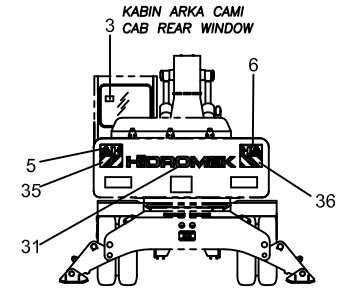

ETİKET MONTAJI (TÜRKÇE) DECAL MOUNTING (TURKISH)

KABIN KAPISI İÇ GÖRÜNÜŞÜ
CAB DOOR / INSIDE VIEW

AKÜ KUTUSU ÜST GÖRÜNÜŞÜ
ACCUM. BOX / UPPER VIEW

NOT: Bu görüntü 6123001-6123006 seri nolu makineler için geçerlidir.
NOTE: This view is valid for 6123001-6123006 serial number machines.