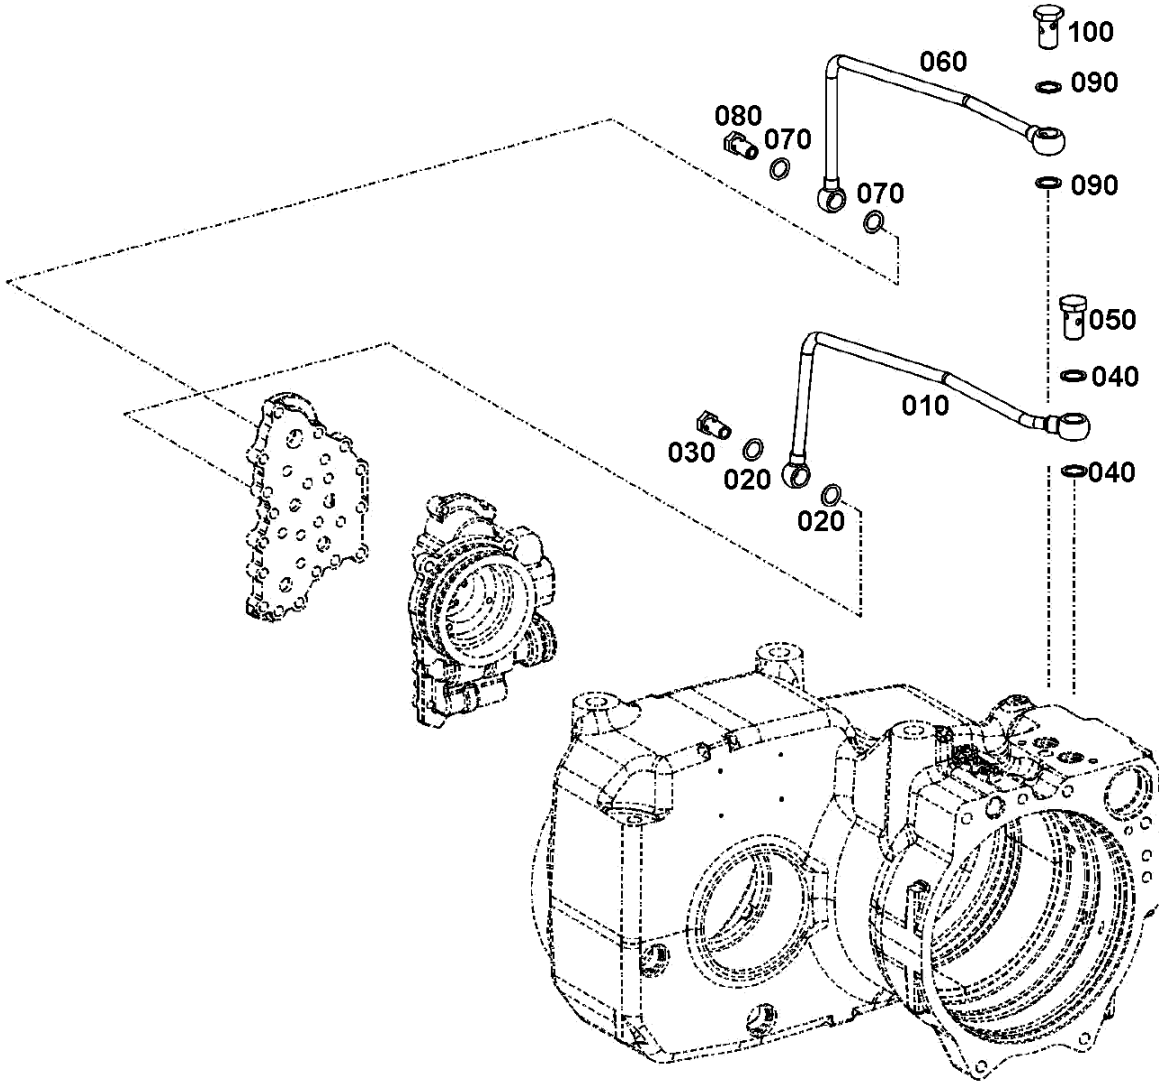

YAĞLAMA TESİSATI - ŞANZIMAN
OIL PIPE - TRANSMISSION

NOT: Bu görüntü 7123018- seri nolu makineden itibaren geçerlidir.
NOTE: This view is valid from 7123018- serial number machine.

YAĞLAMA TESİSATI - ŞANZIMAN
OIL PIPE - TRANSMISSION

No	Parça No	Adı	Description	Adet	Not	Seri No	Y. Kul. S.K.
No	Part No			Q'ty	Note	Serial No	ICA S.C.
	H239025289	Yağlama Tesisatı	Oil Pipe	1		7123018-	
010	H239025290	Yağ Tübü	Oil Tube	1		7123018-	
020	H239025291	Sızdırmaz Halka	Sealing Ring	2		7123018-	
030	H239025292	Delikli Cıvata	Union Screw	1		7123018-	
040	H239025293	Sızdırmaz Halka	Sealing Ring	2		7123018-	
050	H239025294	Delikli Cıvata	Union Screw	1		7123018-	
060	H239025295	Yağ Tübü	Oil Tube	1		7123018-	
070	H239025291	Sızdırmaz Halka	Sealing Ring	2		7123018-	
080	H239025292	Delikli Cıvata	Union Screw	1		7123018-	
090	H239025293	Sızdırmaz Halka	Sealing Ring	2		7123018-	
100	H239025294	Delikli Cıvata	Union Screw	1		7123018-