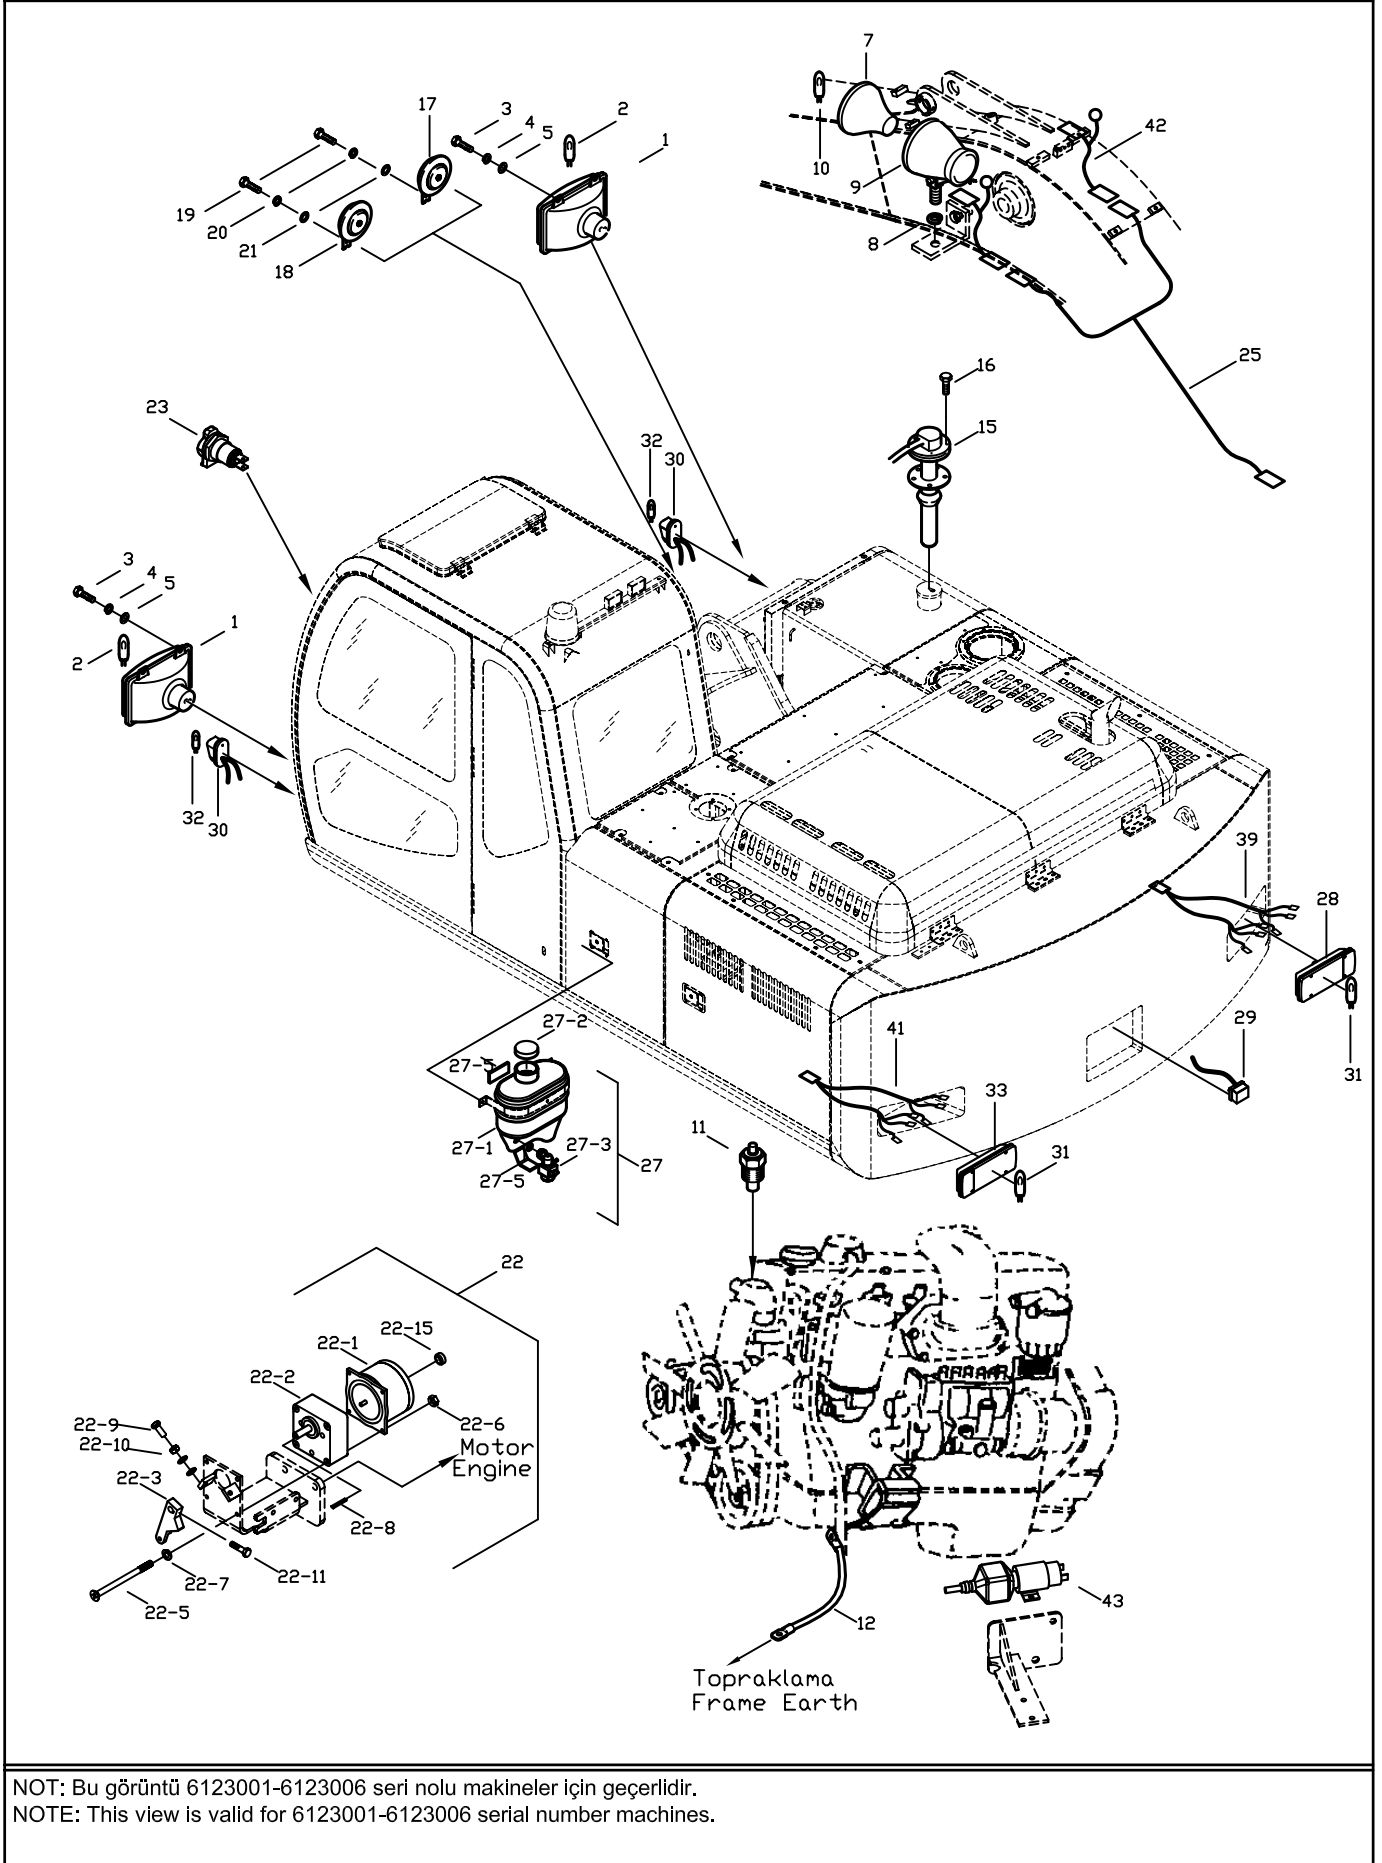

ELEKTRİK (2)
ELECTRIC (2)

No	Parça No	Adı	Description	Adet	Not	Seri No	Y. Kul. S.K.
No	Part No			Q'ty	Note	Serial No	ICA S.C.
1	H348004001	Far	Head Lamp	2			
2	H348004100	Ampul	Bulb	2			
3	N01/0222138	A.K.B. Cıvata	Bolt, Hex.	8	M8x25		
4	N03/1310010	Rondela	Washer, Spr.	8	M8		
5	N03/0100016	Pul	Washer, Pln.	8	M8		
7	H348004300	Çalışma Lambası	Working Lamp	2			
8	N03/0100017	Pul	Washer, Pln.	2	M8		
9	H348004400	Lastik Muhafaza	Rubber Housing	2			
10	H348004500	Ampul	Bulb	2			
11	H348012500	Müşür, Hararet	Gauge, Water Temp.	1			
12	H349003689	Kablo Topraklama	Cable, Engine Earth	1			
15	H348013000	Sensör, Yakıt	Sensor, Fuel	1		6123001-6123006	D
16	N01/5870026	Silindirikbaşı Cıvata	Bolt, Cylinder Head	5	M4x10		
17	H348002900	Korna, Yüksek	Horn, High	1			
18	H348002800	Korna, Alçak	Horn, Low	1			
19	N01/0221478	A.K.B. Cıvata	Bolt, Hex.	2	M6x15		
20	N03/1310008	Yaylı Rondela	Washer, Spr.	2	M6		
21	N03/0100013	Pul	Washer, Pln.	4	M6		
22	H348014000	Step Motor Komp.	Step Motor Ass'y	1			
22_1	H348005700	Step Motor	Step Motor	1			
22_2	H348005800	Dişli Kutusu	Gear Box	1			
22_3	H348014100	Ayar Kolu	Bracket	1			
22_5	N04/4061404	Cıvata	Bolt	4	M5x60		
22_6	N02/3570146	Somun	Nut	4	M5		
22_7	N03/1310007	Rondela	Washer, Pln.	4	M5		
22_8	N50/0003025	Kama	Key, Square	1			
22_9	N01/5870458	S.B. Cıvata	Bolt, Cyl. Hd.	1	M8x20		
22_10	N02/3570182	Somun	Nut	1	M8		
22_11	N04/4061070	Cıvata	Bolt	1	M4x10		
22_15	H348007800	Tapa	Plug	1			
23	H348004901	Servis Prizi	Socket	1			
25	H348000500	Tesisat, Çalış. Lamb.	Harness, Work Lamp	1			
27	H348009001	Cam Su. Tank Komp.	Washer Tank Ass'y	1			
27_1	H348009100	Cam Suyu Tankı	Washer Tank	1			
27_2	H348009200	Depo Kapağı	Cover	1			
27_3	H348009301	Fıskiye Pompası	Washer Motor	1	24V		
27_4	H348009400	Fıskiye Contası	Gasket	1			
27_5	H348009500	Sünger Takoz	Sponge	2			
28	H238004000	Stop Lambası, Sağ	Stop Lamp, R	1		6123001-6123006	
29	H238004100	Plaka Lambası	Plate Lamp	1			
30	H238004200	Sinyal Lambası	Signal Lamp	2			
31	H238004600	Ampul, Fren	Bulb, Brake	2		6123001-6123006	
32	H238004500	Ampul, Sinyal	Bulb, Signal	2			
33	H238003900	Stop Lambası, Sol	Stop Lamp, L	1		6123001-6123006	

ELEKTRİK (2)

ELECTRIC (2)