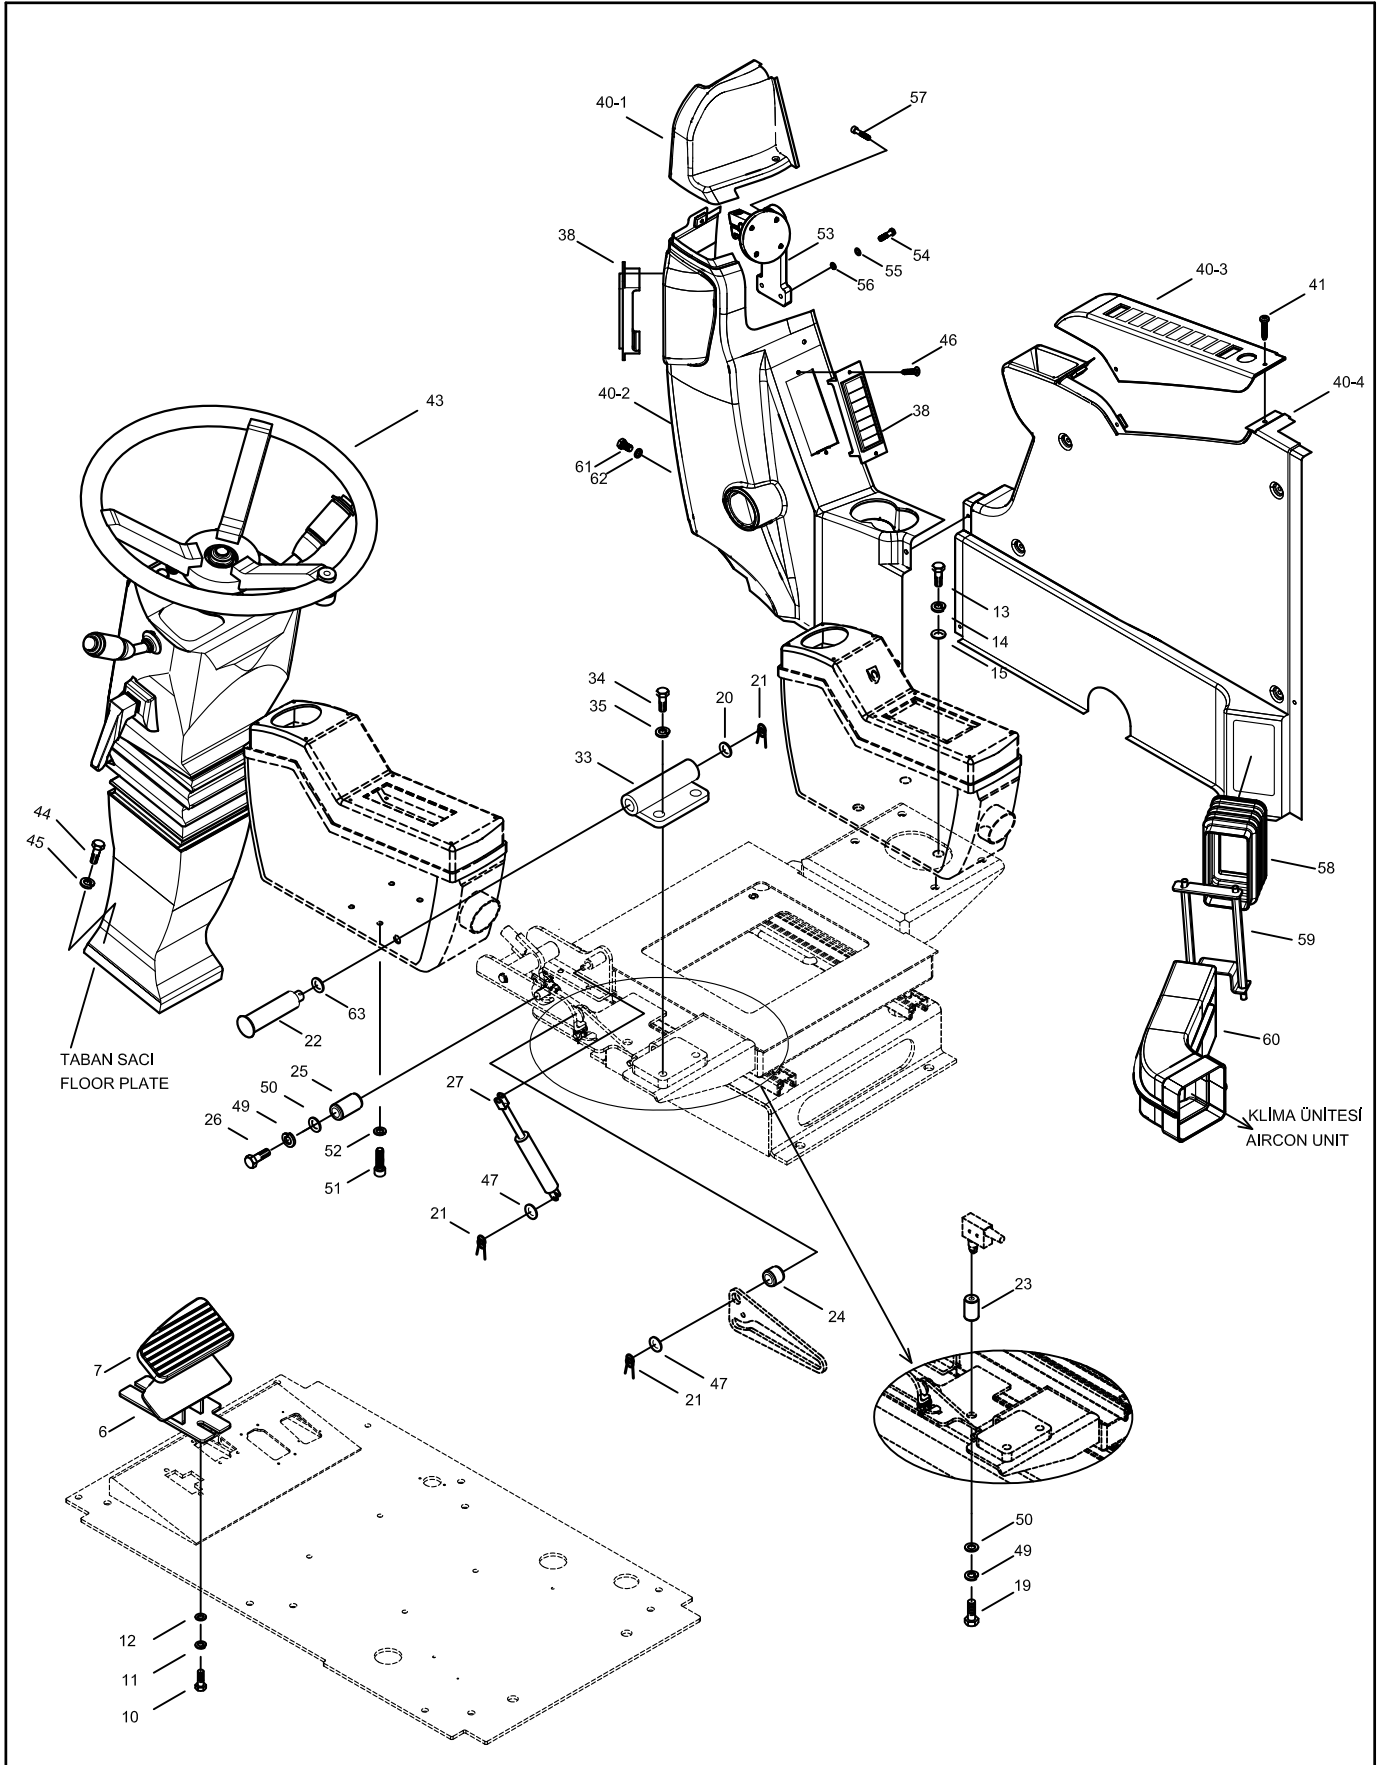

KABİN İÇİ MONTAJI (2) CAB INTERIOR MOUNTING (2)

NOT: Bu görüntü 9123001 seri nolu makineden itibaren geçerlidir.
NOTE: This view is valid from 9123001 serial number machine.

KABİN İÇİ MONTAJI (2)

CAB INTERIOR MOUNTING (2)

No	Parça No	Adı		Adet	Not	Seri No	Y. Kul. S.K.
No	Part No	Description		Q'ty	Note	Serial No	ICA S.C.
6	H346107502	Ayak Dayama Sacı, Sol	Bracket, Foot Rest, L	1		9123001-	D
7	H346117901	Lastik, Sol	Rubber, L/H	1		9123001-	D
10	N01/0222486	A.K.B. Cıvata	Bolt, Hex.	2	M10x30	9123001-	
11	N03/1310011	Yaylı Rondela	Washer Spr.	2	M10	9123001-	
12	N03/0020121	Pul	Washer Pln.	2	M10	9123001-	
13	N01/5890818	S.B. Cıvata	Bolt, Cyl. Head	4	M10x30		
14	N03/1360010	Yaylı Rondela	Washer Spr.	4	M10		
15	N03/0100020	Pul	Washer Pln.	4	M10		
19	N01/0222114	A.K.B. Cıvata	Bolt, Hex.	1	M8x20		
20	N03/0100020	Pul	Washer, Pln.	4	M10		
21	N06/1002525	Gupilya	Pin, Split	3			
22	H346103500	Pim, Konsol (Sol)	Pin, Console (L/H)	1			
23	H346116000	Sviç Pimi, Emniyet Kil.	Pin, Locking Ass'y	1			
24	H346115500	Kama Yatak Polyamidi	Polyamide, Wedge	1			
25	H346115900	Kanca Pimi	Pin, Hook	1			
26	N01/0232138	A.K.B. Cıvata	Bolt, Hex.	1	M8x25		
27	H346103600	Amortisör	Gas Spring	1			
29	N01/5870794	S.B. Cıvata	Bolt, Cyl. Head	4	M10x20		
30	N03/1360010	Yaylı Rondela	Washer, Spr.	4	M10		
31	N03/0100020	Pul	Washer, Pln.	4	M10		
32	N02/3570206	A.K. Somun	Nut, Hex.	4	M10		
33	H346103400	Burç K.M.	Bushing, W.A.	1			
34	N01/0232858	A.K.B. Cıvata	Bolt, Hex.	2	M12x25		
35	N03/1310012	Yaylı Rondela	Washer, Spr	2	M12		
38	F25/20511	Menfez	Louver	2			
40	H346105404	Ön Konsol	Console, Front	1		9123001-	D
40_1	H346123700	Konsol, Sağ, Ön, Üst	Console, R, FR, Upper	1		9123001-	
40_2	H346123800	Hava Kanalı, Sağ, Ön	Air Link, R, FR	1		9123001-	
40_3	H346123500	Konsol, Anahtarlar	Console, Switches	1		9123001-	
40_4	H346123600	Hava Kanalı, Sağ, Orta	Air Link, R, FR	1		9123001-	
41	N03/9561284	Vida	Screw	42	M5x20	9123001-	D
43	H236106101	Direksiyon Kolonu	Steering Column	1			
44	N01/5870974	S.B. Cıvata	Bolt, Cyl. Head	4	M10x20		
45	N03/1310011	Y. Rondela	Washer Spr.	4	M10		
46	N04/3700976	Vida	Screw	4	M4x20		
47	N03/0100017	Pul	Washer,Pln.	6	M8		
49	N03/1310010	Yaylı Rondela	Washer, Spr	1	M8	9123001-	
50	N03/0020111	Pul	Washer, Pln	1	M8	9123001-	
51	N01/5870316	SB Cıvata	Bolt, Cyl. Hd.	4	M6x20	9123001-	
52	N03/1310008	Yaylı Rondela	Washer, Spr	4	M6	9123001-	
53	H346124500	Kumanda Paneli Kolu	Instrument Panel Arm	1		9123001-	
54	N01/0232138	A.K.B. Cıvata	Bolt, Hex.	2	M8x25	9123001-	
55	N03/1310010	Yaylı Rondela	Washer, Spr.	2	M8	9123001-	
56	N03/0020111	Pul	Washer, Pln.	2	M8	9123001-