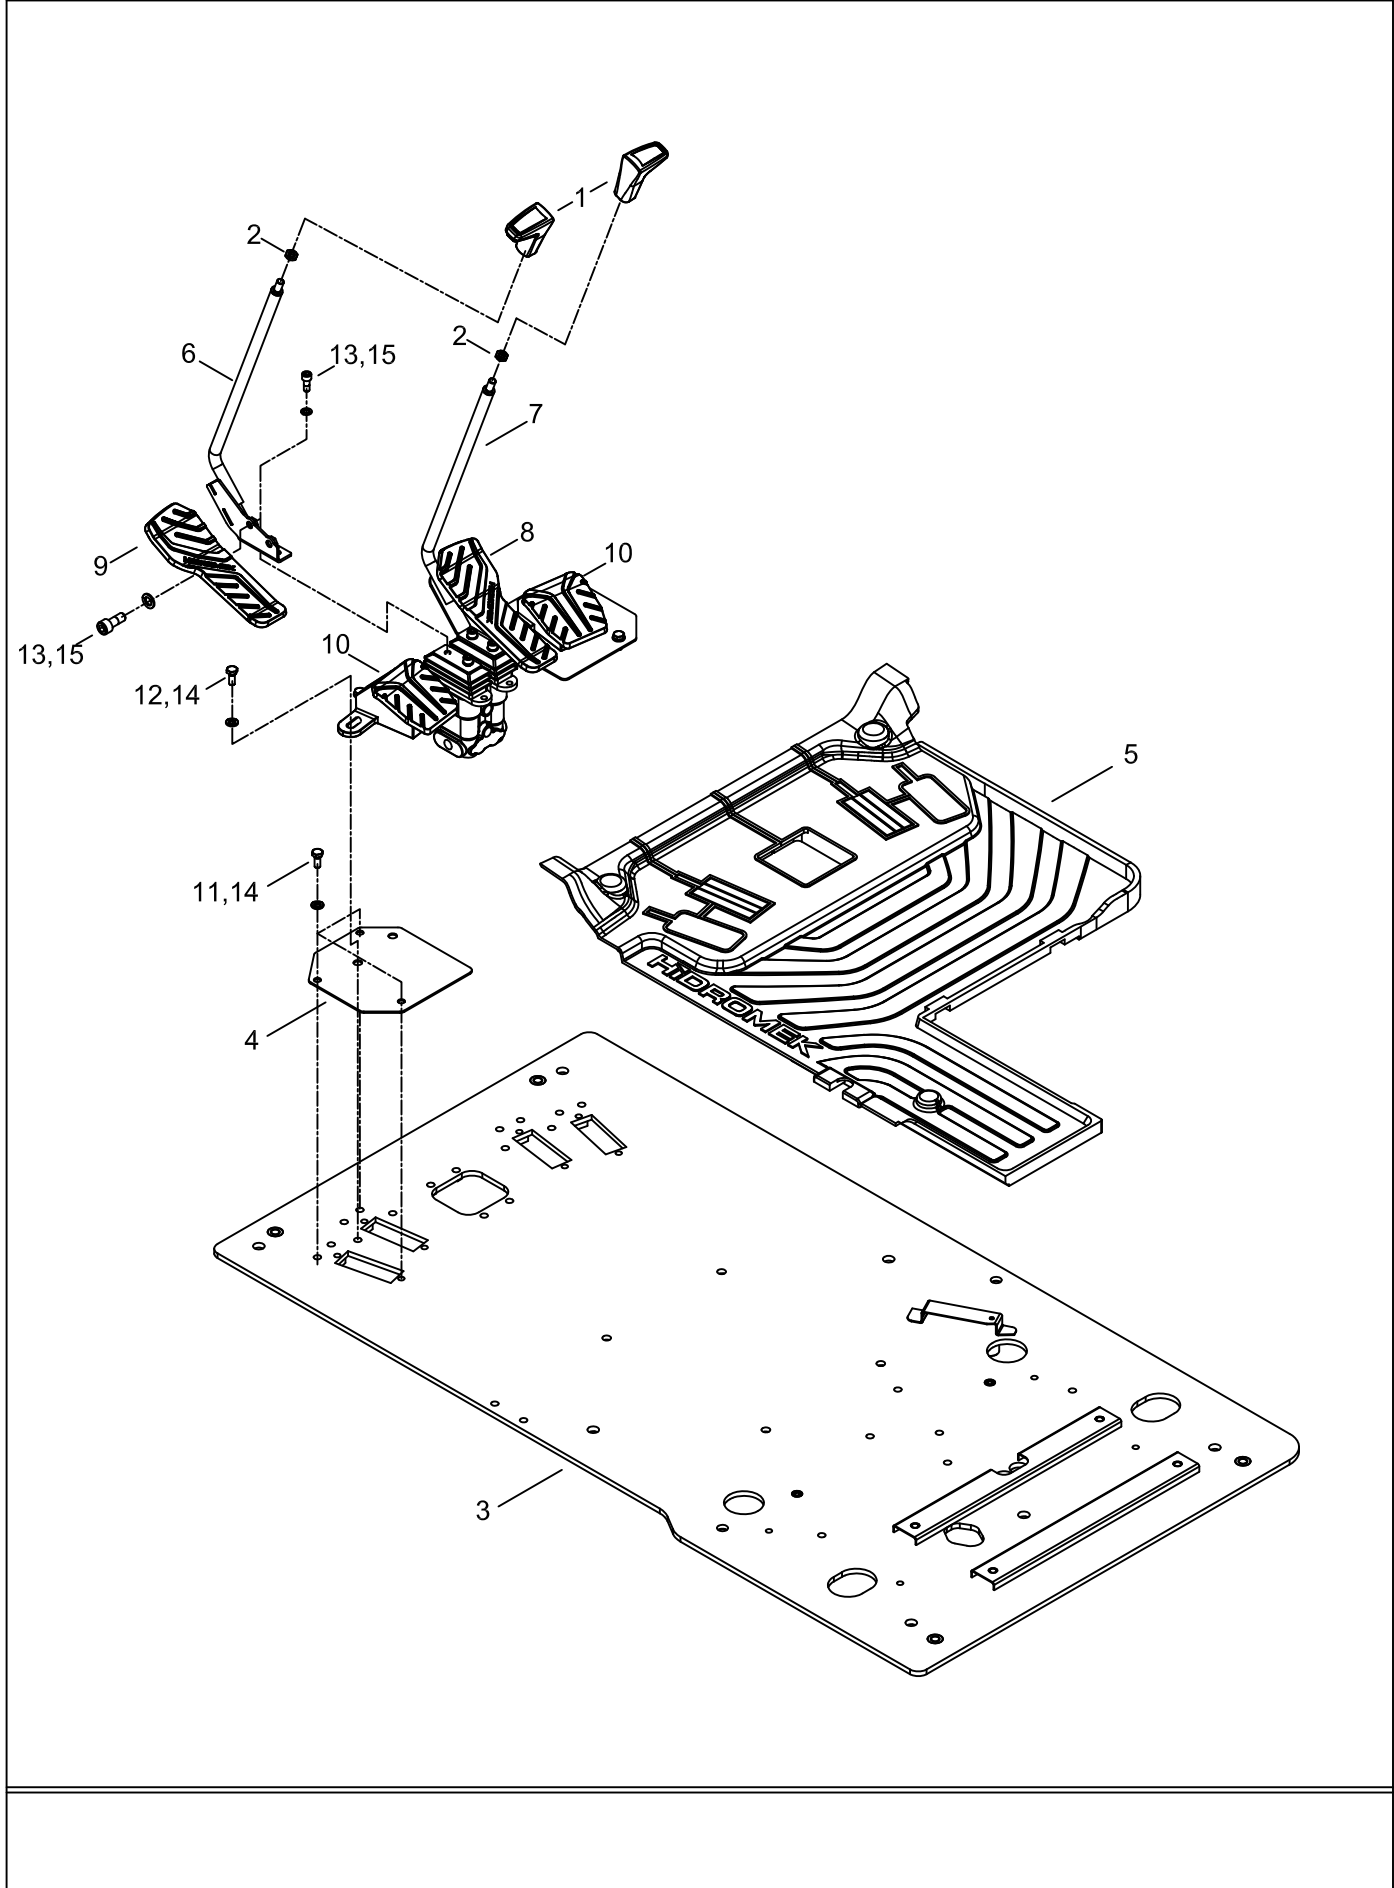

PLATFORM MONTAJI(PALETLİ) CAB ASS'Y (LC MACHINES)

PLATFORM MONTAJI (PALETLİ)
PLATFORM ASS'Y (LC MACHINES)

No	Parça No	Adı	Description	Adet	Not	Seri No	Y. Kul. S.K.
No	Part No			Q'ty	Note	Serial No	ICA S.C.
	H346130000	PLATFORM MONTAJI	PLATFORM ASS'Y		PALETLİ/ LC		
1	H346107402	LEVYE TOPUZU	HANDLE; LEVER	2			
2	H346119100	A.K.B SOMUN	NUT; HEX	2			
3	H346130502	TABAN SACI K.M	FLOOR PLATE; W.A	1			
4	H341131300	KAPATMA SACI	COVER PLATE	2			
5	H346131500	PASPAS	FLOOR MAT	1			
6	H346132100	SOL LEVYE K.M	LEVER; LEFT, W.A	1			
7	H346132700	SAĞ LEVYE K.M	LEVER; RIGHT, W.A	1			
8	H346132800	SAĞ YÜRÜYÜŞ PEDALI	PEDAL; RIGHT	1			
9	H346132900	SOL YÜRÜYÜŞ PEDALI	PEDAL; LEFT	1			
10	H906123500	AYAK DAYAMA PEDALI	PEDAL; FOOT	2			
11	N01/0232462	CİVATA	BOLT	6	M10x25		
12	N01/0232498	CİVATA	BOLT	4	M10x35		
13	N01/5870806	CİVATA	BOLT	8	M10x25		
14	N03/0810015	PUL	WASHER	10			
15	N03/1360010	PUL	WASHER	8