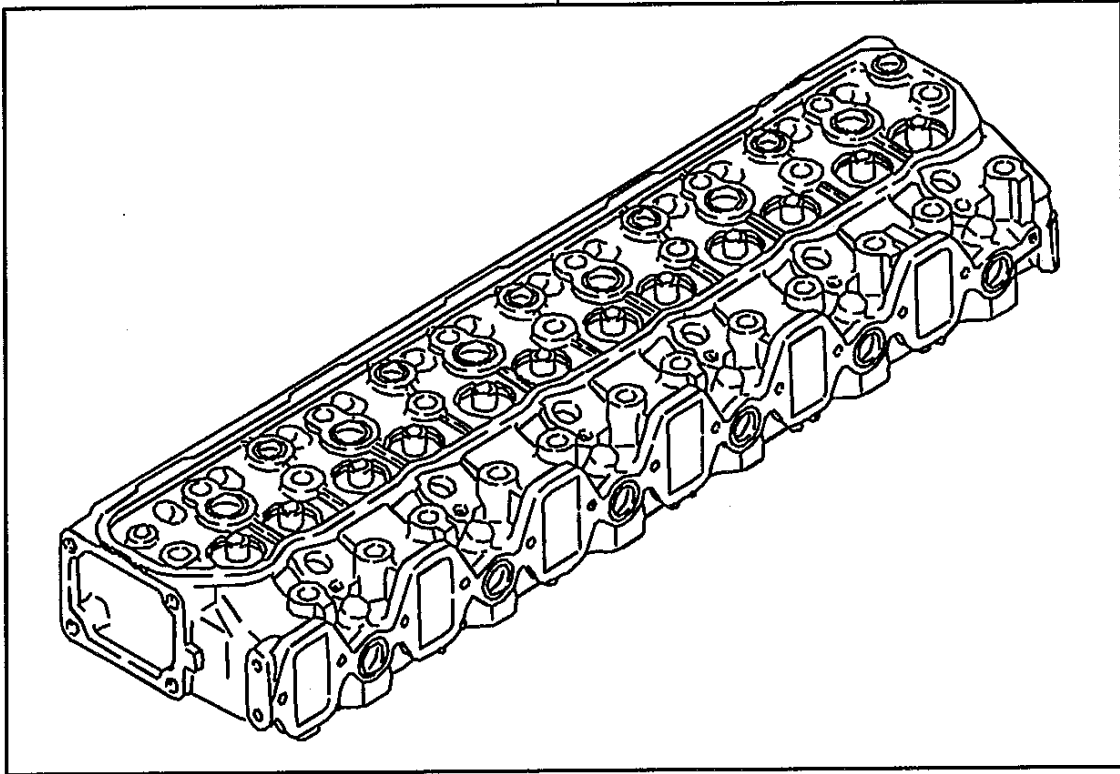

232003-00

SİLİNDİR KAFASI KOMPLESİ
SERVICE CYLINDER HEAD ASSEMBLY

01200A