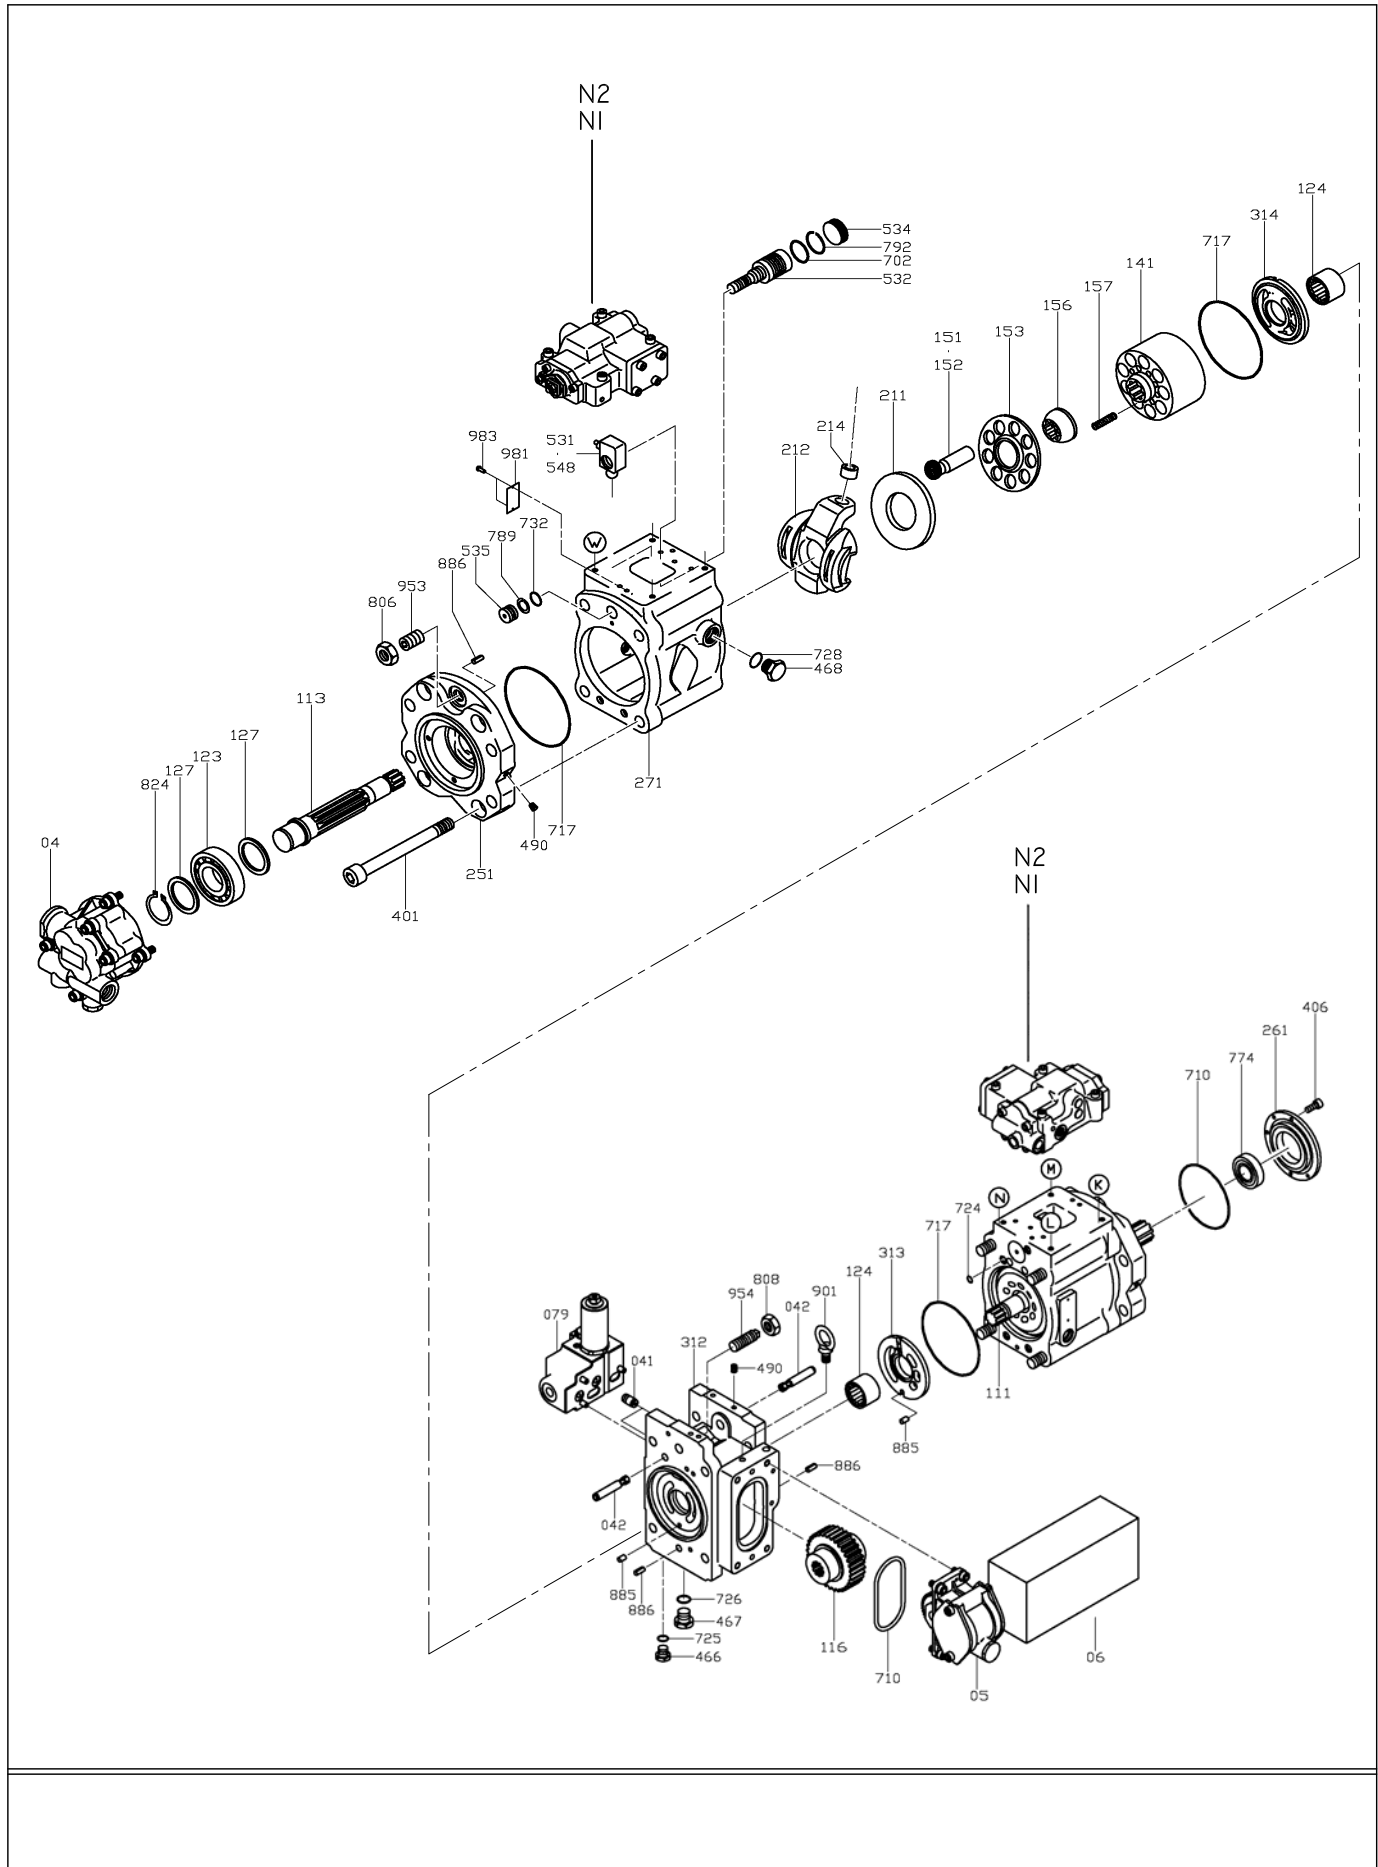

ANA HİDROLİK MONTAJI (SAĞ - 2)
MAIN PIPING MOUNTING (R/H - 2)

No	Parça No	Adı	Description	Adet	Not	Seri No	Y. Kul. S.K.
No	Part No			Q'ty	Note	Serial No	ICA S.C.
46	H233010300	Hidrolik Pompa	Hydraulic Pump	1			
	H233010301	Hidrolik Pompa	Hydraulic Pump	1	sessiz / low noise		
47	N01/5892054	S.B. Civata	Bolt, Cyl. Head	4	M20x60		
48	N03/1360015	Yaylı Rondela	Washer, Spr.	4	M20		
49	H233015100	B.H.H.	Hose	1			
50	H233015200	B.H.H.	Hose	1			
51	N16/J460104	Yarım Flanş	Flange, Split	4			
52	N10/2003335	O-Ring	O-Ring	2			
53	N01/5891202	S.B. Civata	Bolt, Cyl. Head	8	M12x45		
54	N03/1360011	Yaylı Rondela	Washer, Spr.	8	M12		
55	H343000502	Flanş	Flange	1			
56	N10/2003335	O-Ring	O-Ring	1			
57	N01/5890902	S.B. Civata	Bolt, Cyl. Head	4	M10x65		
58	N03/1360010	Yaylı Rondela	Washer, Spr.	4	M10		
59	N16/J420102	Yarım Flanş	Flange, Split	2			
60	N10/2002435	O-Ring	O-Ring	1			
61	N01/5890830	S.B. Civata	Bolt, Cyl. Head	4	M10x35		
62	N03/1360010	Yaylı Rondela	Washer, Spr.	4	M10		
63	N10/2002435	O-Ring	O-Ring	1			
64	N01/0380602	S.B. Civata	Bolt, Cyl. Head	4	M10x40		
65	N03/1360010	Yaylı Rondela	Washer, Spr.	4	M10		
66	H233015300	Flanş	Flange	1		6123001-7123039	D
	H233015301	Flanş	Flange	1		7123040-	C
67	N10/2003335	O-Ring	O-Ring	1			
68	N01/5890902	S.B. Civata	Bolt, Cyl. Head	4	M10x65		
69	N03/1360010	Yaylı Rondela	Washer, Spr.	4	M10		
70	N16/J420102	Yarım Flanş	Flange, Split	2			
71	H233015500	Tesisat Komp.	Pipe Ass'y.	1		6123001-7123061	D
	H233015501	Tesisat Komp.	Pipe Ass'y.	1		9123001-	D
72	N10/2006935	O-Ring	O-Ring	1			
73	N01/5891178	S.B. Civata	Bolt, Cyl. Head	4	M12x35		
74	N03/1360011	Yaylı Rondela	Washer, Spr.	4	M12		
75	H343000800	Hortum	Hose	1			
76	N07/8308591	Kelepçe	Clamp	2			
77	99Q094213	B.H.H.	Hose	1			
78	N16/K114344	Rekor	Connector	1			
79	N10/2002436	O-Ring	O-Ring	1			
82	H343008600	Adaptör	Connector	1		9123001-	
83	515/22145	Müşir, Hid. Yağ Hararet Switch, Hyd. Oil Temp.		1		9123001-	

HIDROLİK POMPA HYDRAULIC PUMP