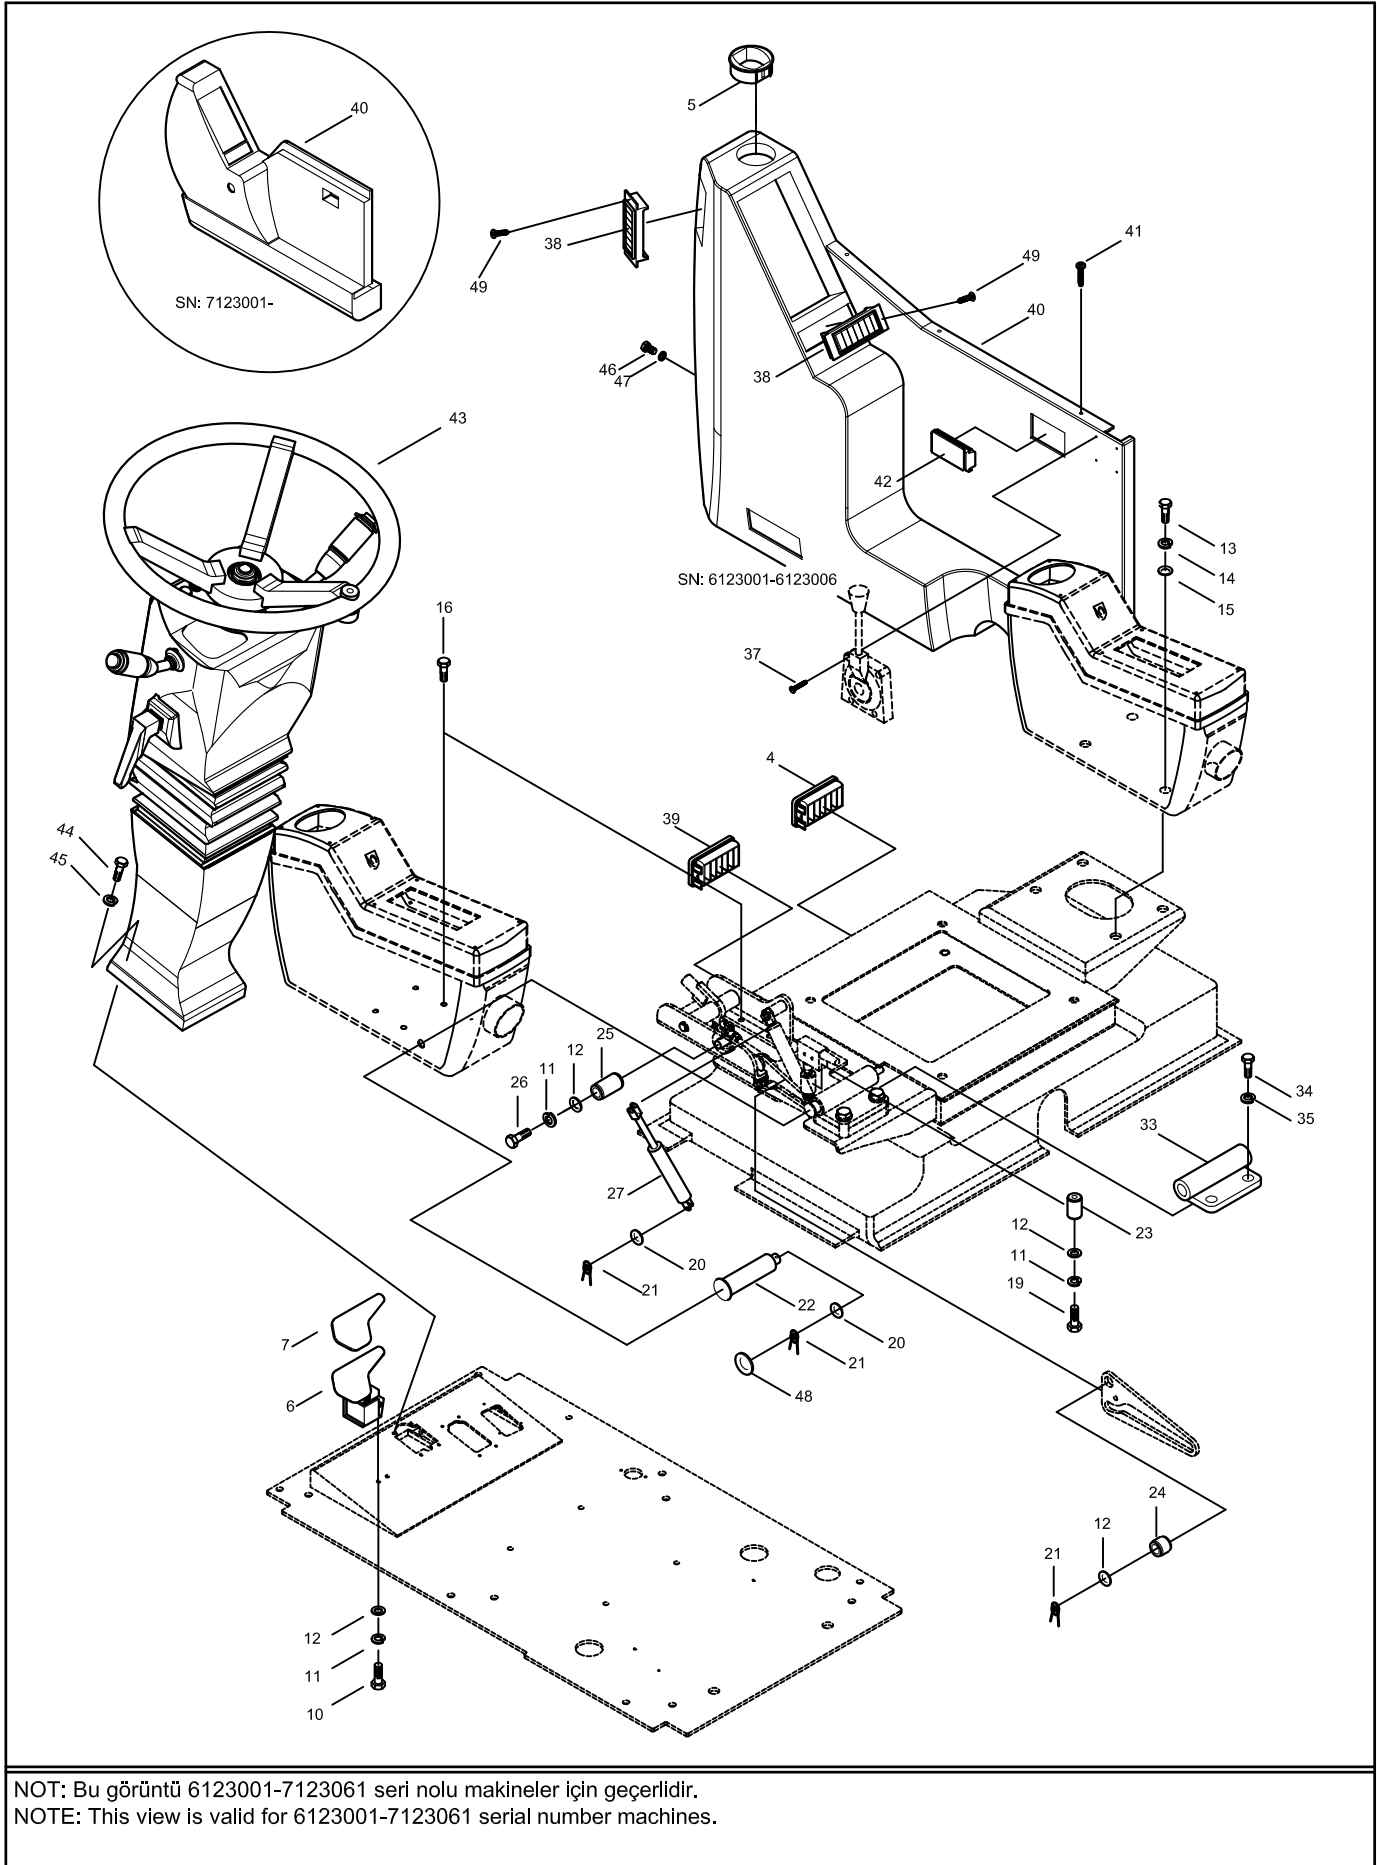

KABİN İÇİ MONTAJI (2) CAB INTERIOR MOUNTING (2)

KABİN İÇİ MONTAJI (2)

CAB INTERIOR MOUNTING (2)

No	Parça No	Adı	Description	Adet	Not	Seri No	Y. Kul. S.K.
No	Part No			Q'ty	Note	Serial No	ICA S.C.
4	H346121300	Hava Üfleci	Louver	2		6123001-7123061	
5	F25/20505	Hava Nozulu	Diffuser, Air	1		6123001-7123061	
6	H346107501	Ayak Dayama Sacı, Sol	Bracket, Foot Rest, L	1		6123001-7123061	
7	H346117900	Lastik, Sol	Rubber, L/H	1		6123001-7123061	
10	N01/0222162	A.K.B. Cıvata	Bolt, Hex.	2	M8x30	6123001-7123061	
11	N03/1310010	Yaylı Rondela	Washer Spr.	6	M8	6123001-7123061	
12	N03/0108017	Pul	Washer Pln.	5	M8	6123001-7123061	
13	N01/5890818	S.B. Cıvata	Bolt, Cyl. Head	4	M10x30		
14	N03/1360010	Yaylı Rondela	Washer Spr.	4	M10		
15	N03/0100020	Pul	Washer Pln.	4	M10		
16	N04/3700976	Vida	Screw	4	M4x20	6123001-7123061	
19	N01/0222114	A.K.B. Cıvata	Bolt, Hex.	1	M8x20		
20	N03/0100020	Pul	Washer, Pln.	4	M10		
21	N06/1002525	Gupilya	Pin, Split	3			
22	H346103500	Pim, Konsol (Sol)	Pin, Console (L/H)	1			
23	H346116000	Sviç Pimi, Emniyet Kil.	Pin, Locking Ass'y	1			
24	H346115500	Kama Yatak Polyamidi	Polyamide, Wedge	1			
25	H346115900	Kanca Pimi	Pin, Hook	1			
26	N01/0232138	A.K.B. Cıvata	Bolt, Hex.	1	M8x25		
27	H346103600	Amortisör	Gas Spring	1			
29	N01/5870794	S.B. Cıvata	Bolt, Cyl. Head	4	M10x20		
30	N03/1360010	Yaylı Rondela	Washer, Spr.	4	M10		
31	N03/0100020	Pul	Washer, Pln.	4	M10		
32	N02/3570206	A.K. Somun	Nut, Hex.	4	M10		
33	H346103400	Burç K.M.	Bushing, W.A.	1			
34	N01/0232858	A.K.B. Cıvata	Bolt, Hex.	2	M12x25		
35	N03/1310012	Yaylı Rondela	Washer, Spr	2	M12		
37	N04/3701169	Vida	Screw	4	M5x25	6123001-7123061	
38	F25/20511	Menfez	Louver	2			
39	H346113601	Hava Üfleci	Louver	1		6123001-7123061	
40	H346105401	Ön Konsol	Console, Front	1		6123001-6123006	D
	H346105403	Ön Konsol	Console, Front	1		7123001-7123061	D
41	N04/1150349	Vida	Screw	3	M3.9x25	6123001-6123006	D
	N04/1671862	Vida	Screw	2	M3.9x17	7123001-	D
42	F32/18710	Küllük	Ashtray	1		6123001-7123061	
43	H236106101	Direksiyon Kolonu	Steering Column	1			
44	N01/5870974	S.B. Cıvata	Bolt, Cyl. Head	4	M10x20		
45	N03/1310011	Y. Rondela	Washer Spr.	4	M10		
46	N01/0221514	A.K.B. Cıvata	Bolt, Hex.	1	M6x20		
47	N03/0100013	Pul	Washer, Pln.	1	M6		
48	H346121100	Pul	Washer	1			
49	N04/1150349	Vida	Screw	4	M3.9x16