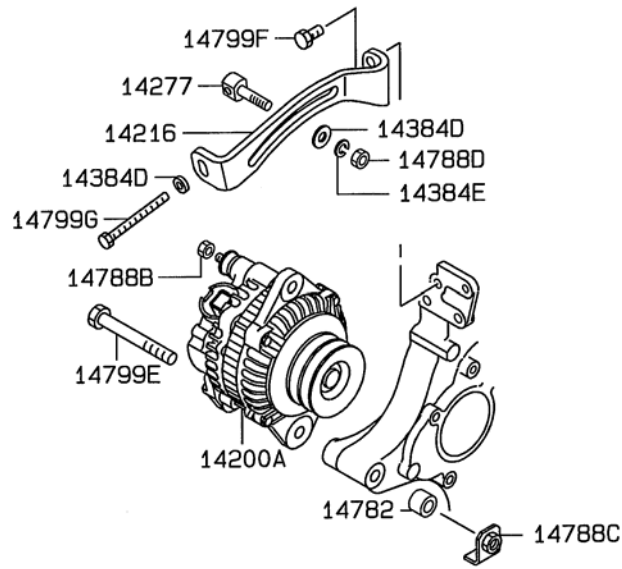

ALTERNATÖR VE REGÜLATÖR ALTERNATOR AND REGULATOR