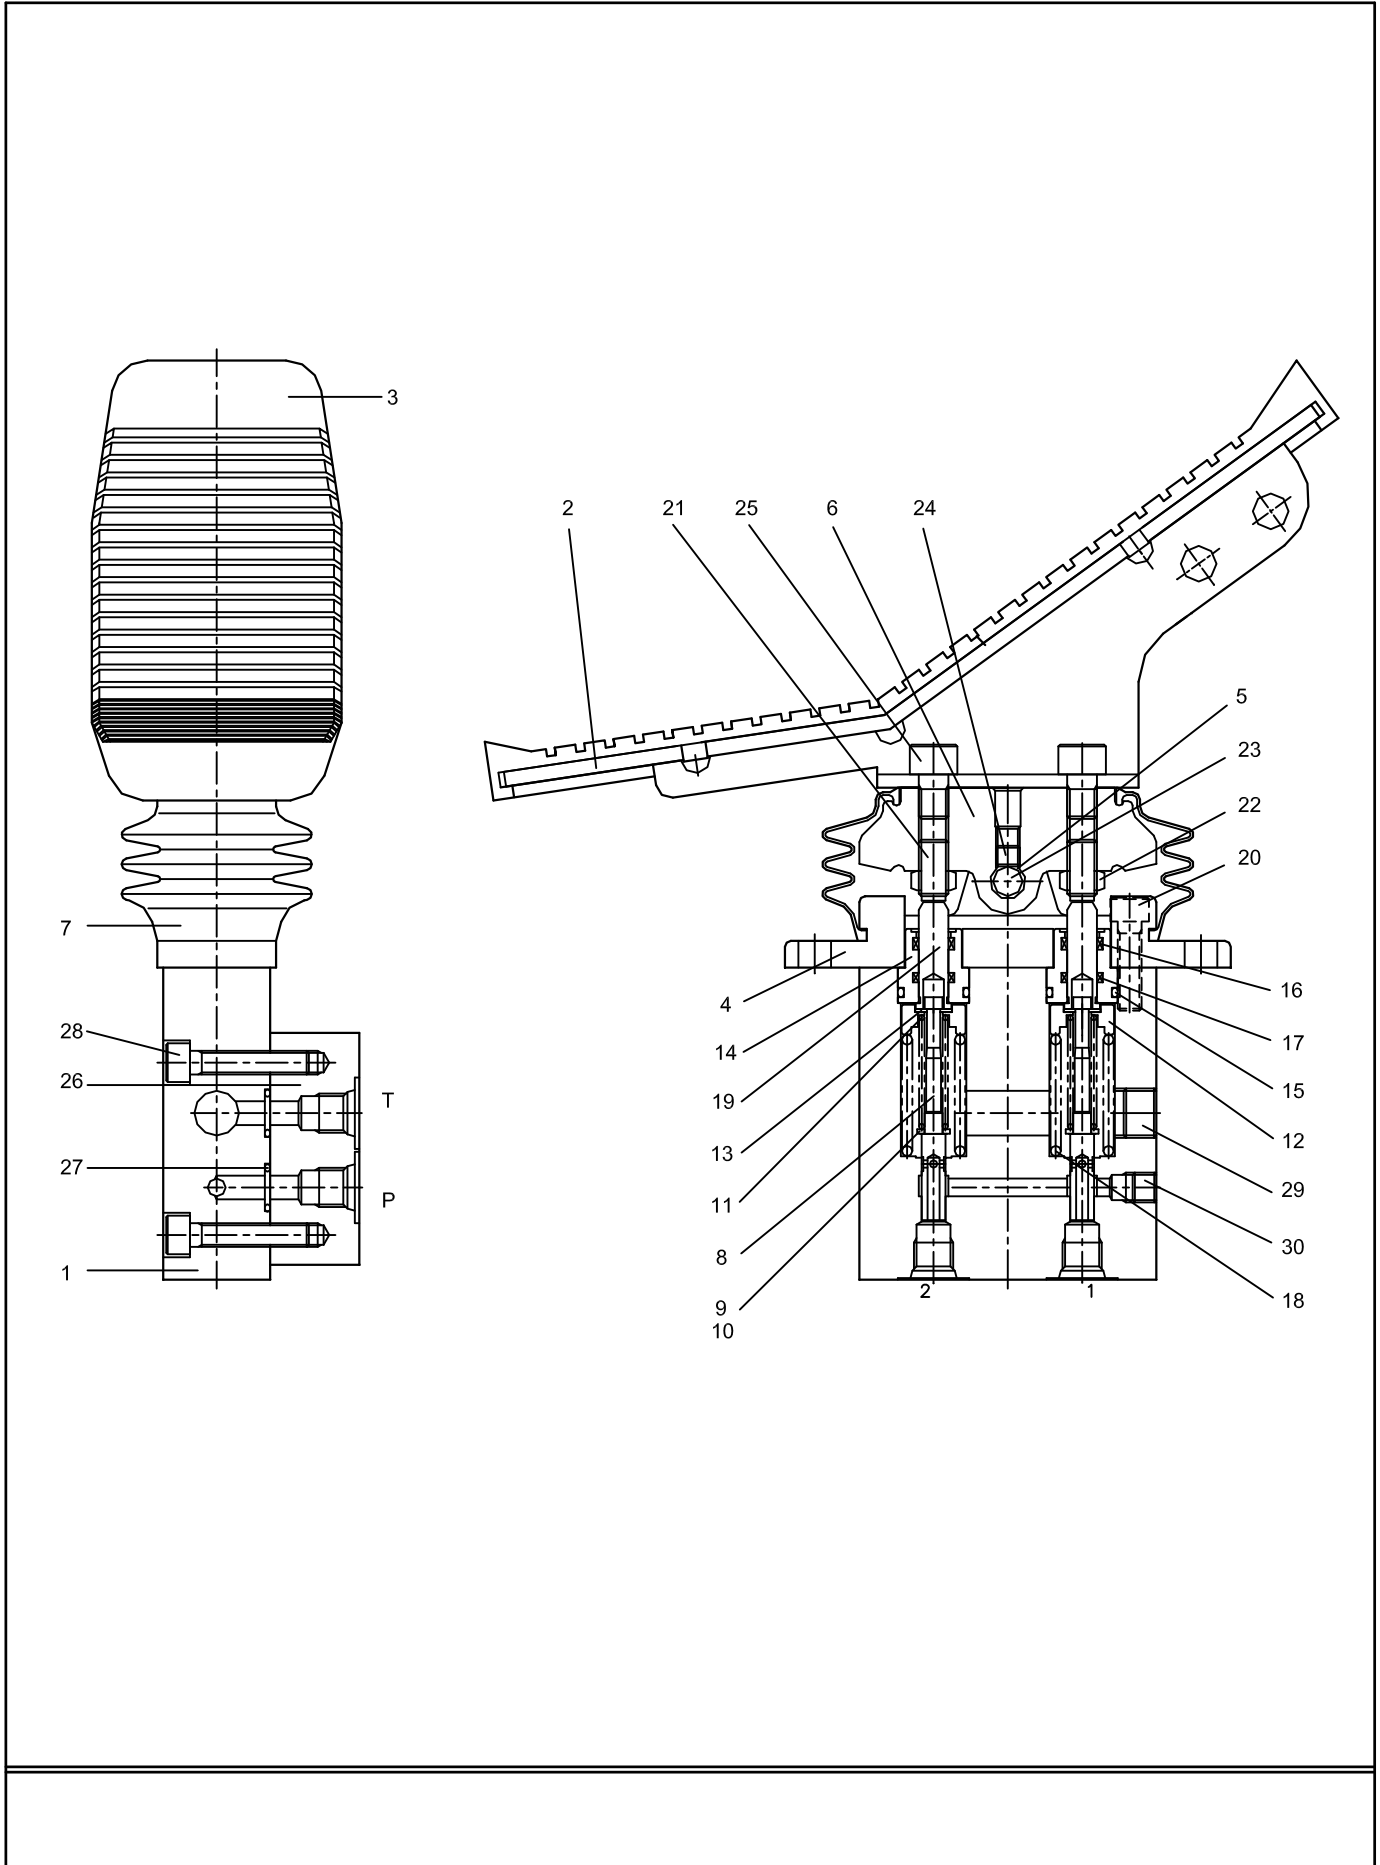

ÇİFT YÖNLÜ AYAK PEDALI (OP)
DOUBLE ACTING VALVE (OP)

ÇİFT YÖNLÜ AYAK PEDALI (OP)
DOUBLE ACTING VALVE (OP)

No	Parça No	Adı	Description	Adet	Not	Seri No	Y. Kul. S.K.
No	Part No			Q'ty	Note	Serial No	ICA S.C.
	H340180100	Çift Yön. Ayak Pedalı	Double Acting V/V	1			
1	H349051001	Gövde	Casing	1			
2	H349051002	Pedal	Pedal	1			
3	H349051003	Pedal Kılıfı	Pedal Cover	1			
4	H349051004	Kapak	Cover	1			K1
5	H349051005	Burç	Bush	2			K1
6	H349051006	Kam	Cam	1			K2
7	H349051007	Körük	Bellow	1			
8	H349051008	Valf Sürgüsü	Spool	2			K3
9	H349051009	Şim	Shim	AR			K3
10	H349051010	Yay Tutucu	Spring Seat	2			K3
11	H349051011	Yay	Spring	2			K3
12	H349051012	Yay Tutucu	Spring Seat	2			K3
13	H349051013	Durdurucu	Stoper	2 set			K3
14	H349051014	Tapa	Plug	2			K4
15	H349051015	O-Ring	O-Ring	2			K4, K5
16	H349051016	Toz Keçesi	Dust Seal	2			K4, K5
17	H349051017	Pim Keçesi	Rod Seal	2			K4, K5
18	H349051018	Yay	Spring	2			
19	H349051019	İtici Pim	Push Rod	2			K4
20	H349051020	Cıvata	Wrench Bolt	2	M8x30		
21	H349051021	Setskur	Set Screw	2			K2
22	H349051022	Somun	Nut	2			K2
23	H349051023	Şaft	Cam Shaft	1			
24	H349051024	Setskur	Set Screw	1	M8x12		K2
25	H349051025	Cıvata	Wrench Bolt	2			
26	H349051026	Blok	Block	1			
27	H349051027	O-Ring	O-Ring	2			K5
28	H349051028	Cıvata	Wrench Bolt	2	M8x40		
29	H349051029	Tapa	Plug	1			
30	H349051030	Tapa	Plug	1			
•	H349051031	Kapak KİTİ	Cover KIT				K1
•	H349051032	Kam KİTİ	Cam KIT				K2
•	H349051033	Sürgü KİTİ	Spool KIT				K3
•	H349051034	İtici Pim KİTİ	Push Rod KIT				K4
•	H349051035	Tamir Takımı	Seal KIT				K5