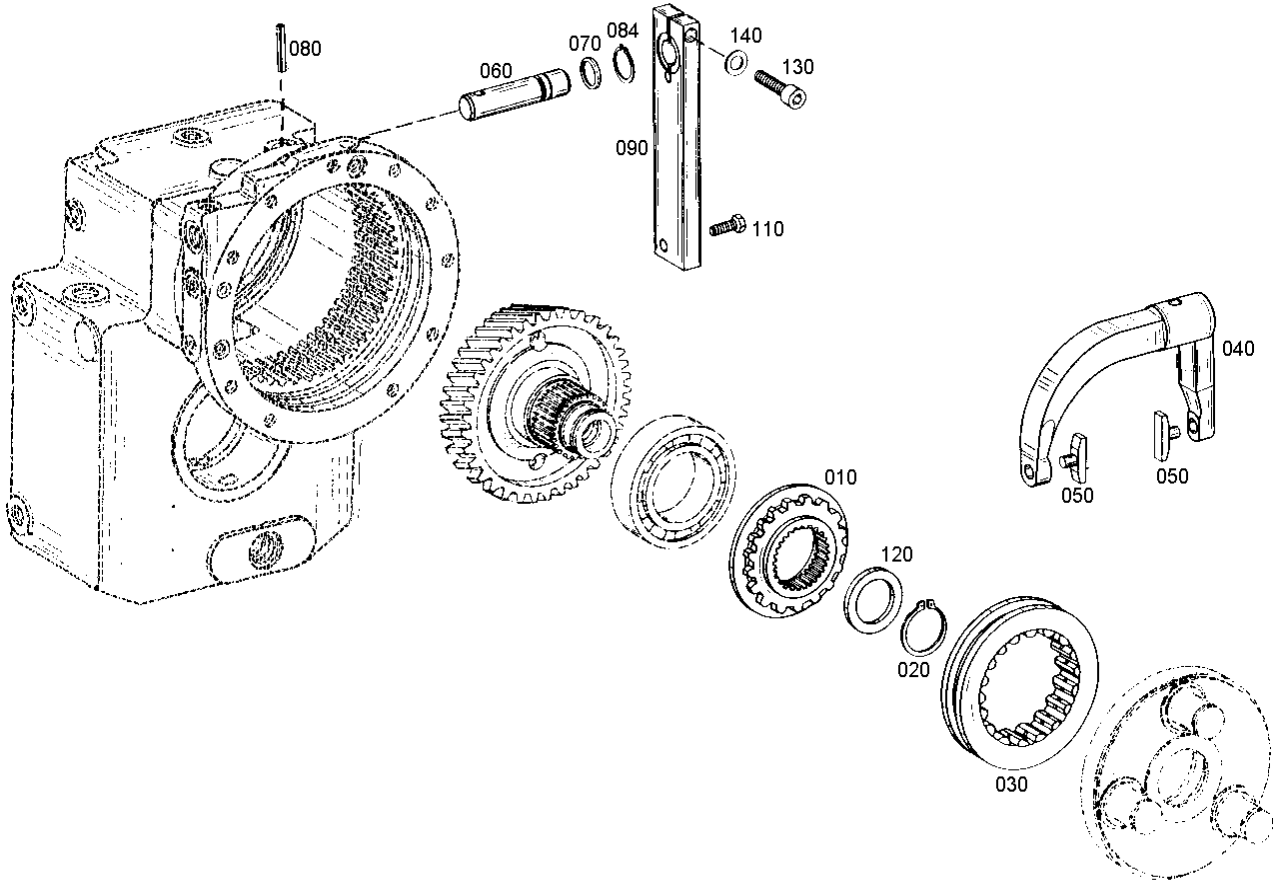

**PARK FRENİNİ ÇÖZME - ŞANZIMAN
DISCONNECTION - TRANSMISSION**

NOT: Bu görüntü 6123001-7123017 seri nolu makineler için geçerlidir.
NOTE: This view is valid for 6123001-7123017 serial number machines.

**PARK FRENİNİ ÇÖZME - ŞANZİMAN
DISCONNECTION - TRANSMISSION**

No	Parça No	Adı	Description	Adet	Not	Seri No	Y. Kul. S.K.
No	Part No			Q'ty	Note	Serial No	ICA S.C.
010	H239025132	Tırnak	Shifting Dog	1		6123001-7123017	
020	H239025133	Segman	Retaining Ring	1		6123001-7123017	
030	H239025134	Kayıcı Gömlek	Sliding Sleeve	1		6123001-7123017	
040	H239025135	Dişli Çatalı	Gear Shift Fork	1		6123001-7123017	
050	H239025136	Klavuz	Sliding Pad	2		6123001-7123017	
060	H239025137	Pim	Pin	1		6123001-7123017	
070	H239025138	O-Ring	O-Ring	1		6123001-7123017	
080	H239025139	Kama	Slot Oin	1		6123001-7123017	
094	H239025140	Segman	Retaining Ring	1		6123001-7123017	
090	H239025141	Levyeye	Lever	1		6123001-7123017	
110	H239025142	Cıvata	Hex. Screw	1		6123001-7123017	
120		Pul	Interm Washer	1		6123001-7123017	
	H239025144	Pul	Interm Washer	1		6123001-7123017	
	H239025145	Pul	Interm Washer	1		6123001-7123017	
	H239025146	Pul	Interm Washer	1		6123001-7123017	
	H239025147	Pul	Interm Washer	1		6123001-7123017	
	H239025148	Pul	Interm Washer	1		6123001-7123017	
	H239025149	Pul	Interm Washer	1		6123001-7123017	
	H239025150	Pul	Interm Washer	1		6123001-7123017	
130	H239025151	Cıvata	Cap Screw	1		6123001-7123017	
140	H239025152	Pul	Washer	1		6123001-7123017