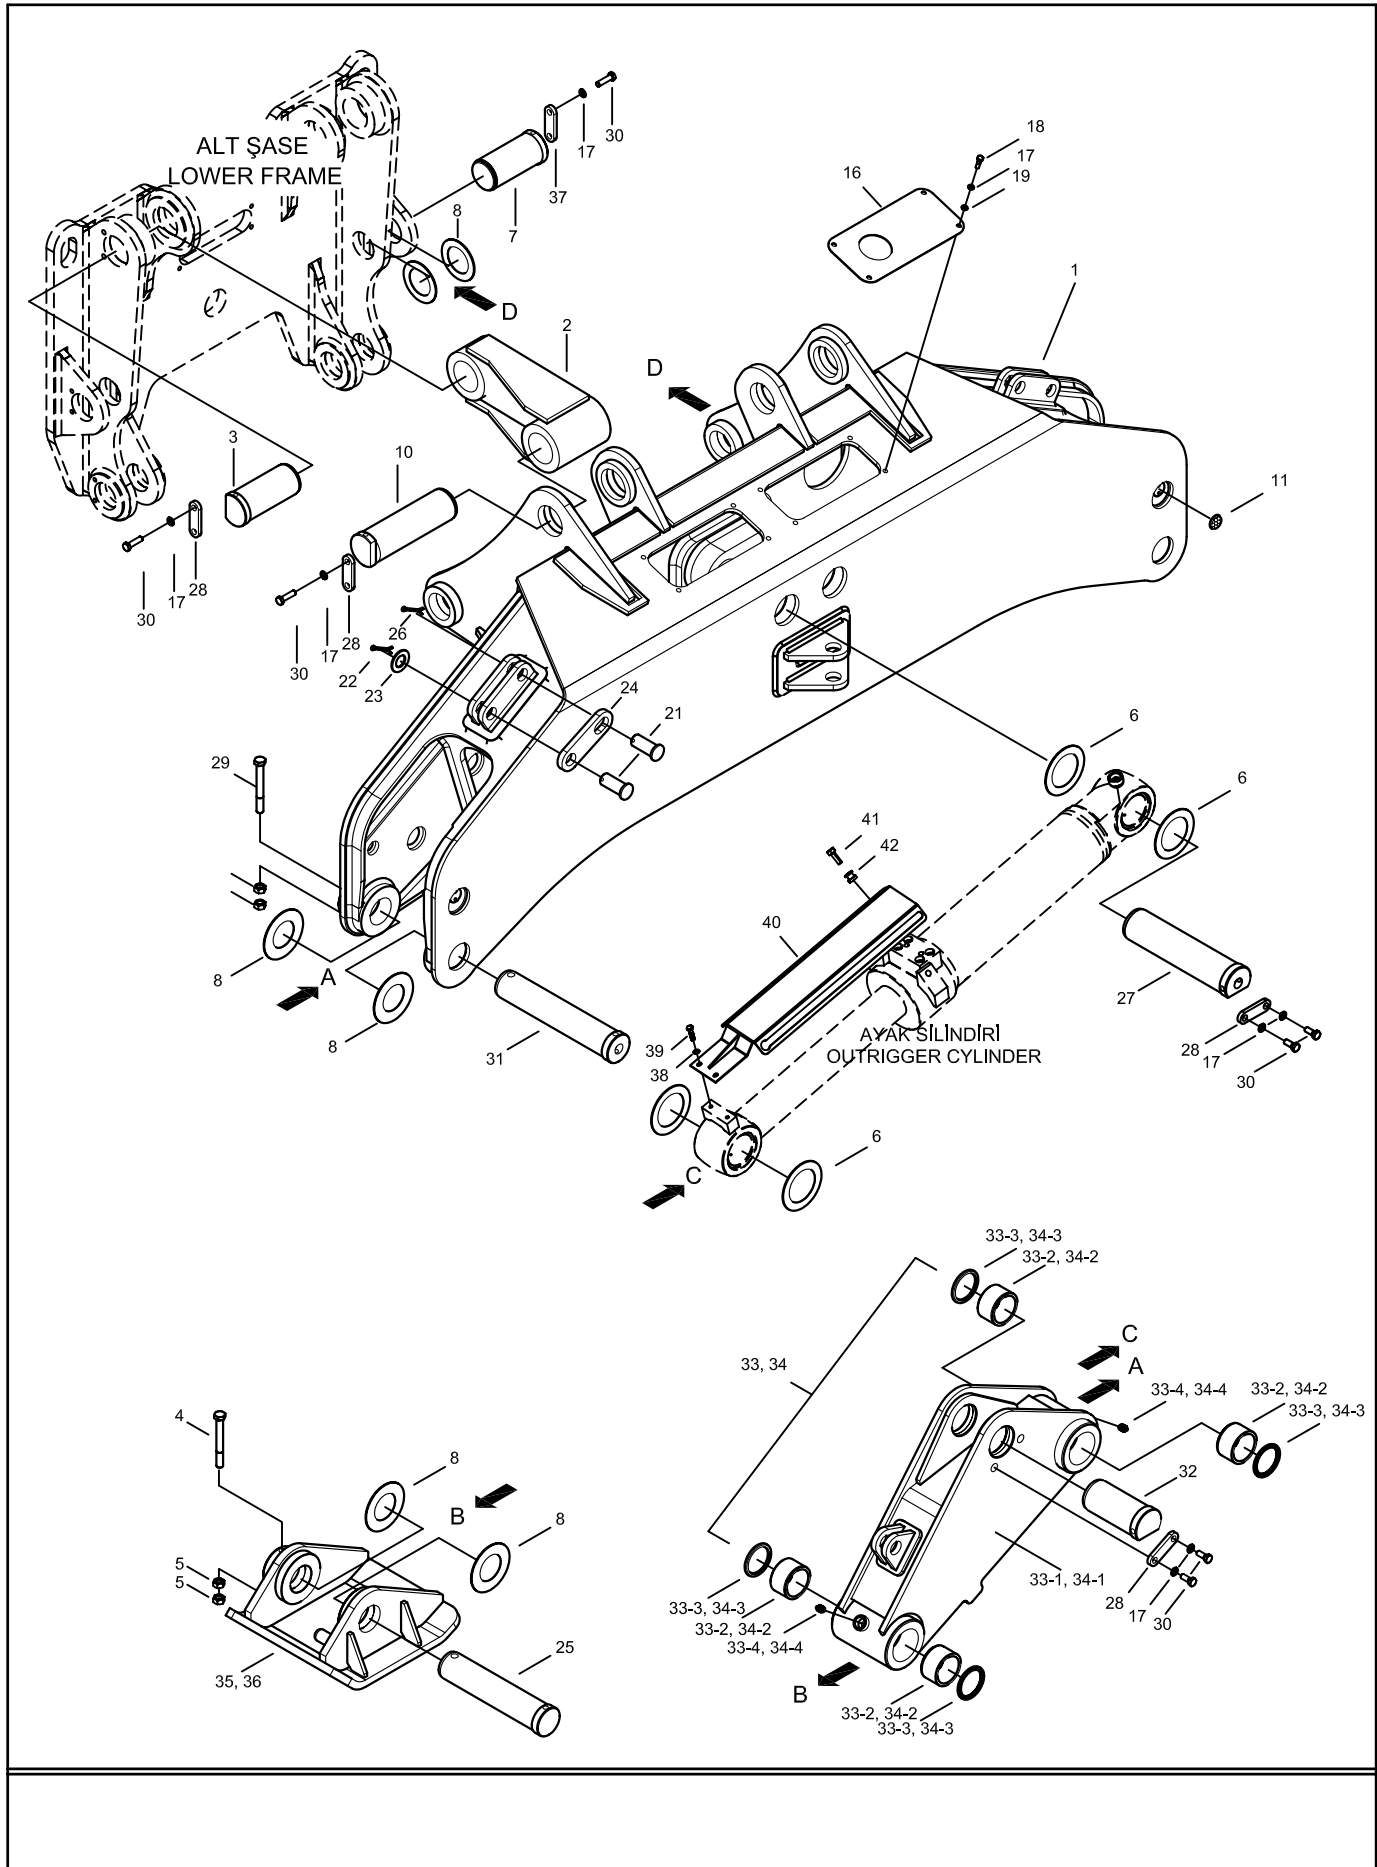

OPSİYONEL AYAK MONTAJI OPTIONAL OUTRIGGER MOUNTING

OPSIYONEL AYAK MONTAJI
OPTIONAL OUTRIGGER MOUNTING

No No	Parça No Part No	Adı	Description	Adet Q'ty	Not Note	Seri No Serial No	Y. Kul. ICA	S.K. S.C.
	H234310001	Ayak Montajı	Outrigger Mount.	1		6123004-		OP
1	H234310101	Ayak KM	Outrigger WA	1		6123004-7123017	D	
	H234310102	Ayak KM	Outrigger WA	1		7123018-	C	
2	H234313101	Destek Kolu KM	Support WA	2				
3	H234313001	Pim, Ayak-Destek	Pin, Outrig.-Support	2		6123004-		
4	N01/0381418	A.K.B. Civata	Bolt, Hex.	2	M16x150			
5	N02/3570314	A.K.B. Somun	Nut, Hex.	4	M16			
6	H345002300	Şim	Shim	16				
7	H234302601	Pim	Pin	2				
8	H345001601	Şim	Shim	12				
10	H234302402	Pim	Pin	2				
11	H234106201	Reflektör	Reflector	2				
16	H234402800	Koruma Kapağı	Cover	2				
17	N03/1310011	Yaylı Rondela	Washer, Spr.	28				
18	N01/0222162	A.K.B. Civata	Bolt, Hex.	8	M8x30			
19	N03/0100017	Pul	Washer, Pln.	8	M8			
20	N03/1310010	Yaylı Rondela	Washer, Spr.	8				
21	H234402600	Kilit Pimi	Pin, Lock	4				
22	N06/1006060	Gupilya	Pin, Split	2				
23	N03/0100042	Pul	Washer, Pln.	2				
24	H234402700	Kilit Sacı	Plate, Lock	2				
25	H234402500	Pim, Ayak-Pabuç	Pin, Leg-Foot	2				
26	N06/3006042	Halkalı Pim	Pin	2				
27	H234402200	Pim, Ayak KM-Silindir	Pin, Outrig.-Cylinder	2				
28	H234302701	Sabitleme Laması	Plate, Lock	8				
29	N01/0381406	A.K.B. Civata	Bolt, Hex.	4	M16x140			
30	N01/0232438	A.K.B. Civata	Bolt, Hex.	20	M10x20			
31	H234402400	Pim	Pin	2				
32	H234402300	Pim	Pin	2				
33	H234400102	Ayak Maf. Mont., Sol	Leg Ass'y, L/H	1		6123004-7123017	D	
	H234400103	Ayak Maf. Mont., Sol	Leg Ass'y, L/H	1		7123018-	C	
33_1	H234400202	Ayak Maf. K.M., Sol	Leg W.A., L/H	1		6123004-7123017	D	
	H234400203	Ayak Maf. K.M., Sol	Leg W.A., L/H	1		7123018-	C	
33_2	H234401300	Sert Burç	Bushing	4				
33_3	N10/5708505	Toz Keçesi	Seal Dust	4				
33_4	N08/1110000	Gresörlük	Grease,Nipple	4				
34	H234401402	Ayak Maf. Mont., Sağ	Leg Ass'y, R/H	1		6123004-7123017	D	
	H234401403	Ayak Maf. Mont., Sağ	Leg Ass'y, R/H	1		7123018-	C	
34_1	H234401502	Ayak Maf. K.M., Sağ	Leg W.A., R/H	1		6123004-7123017	D	
	H234401503	Ayak Maf. K.M., Sağ	Leg W.A., R/H	1		7123018-	C	
34_2	H234401300	Sert Burç	Bushing	4				
34_3	N10/5708505	Toz Keçesi	Seal Dust	4				
34_4	N08/1110000	Gresörlük	Grease,Nipple	4