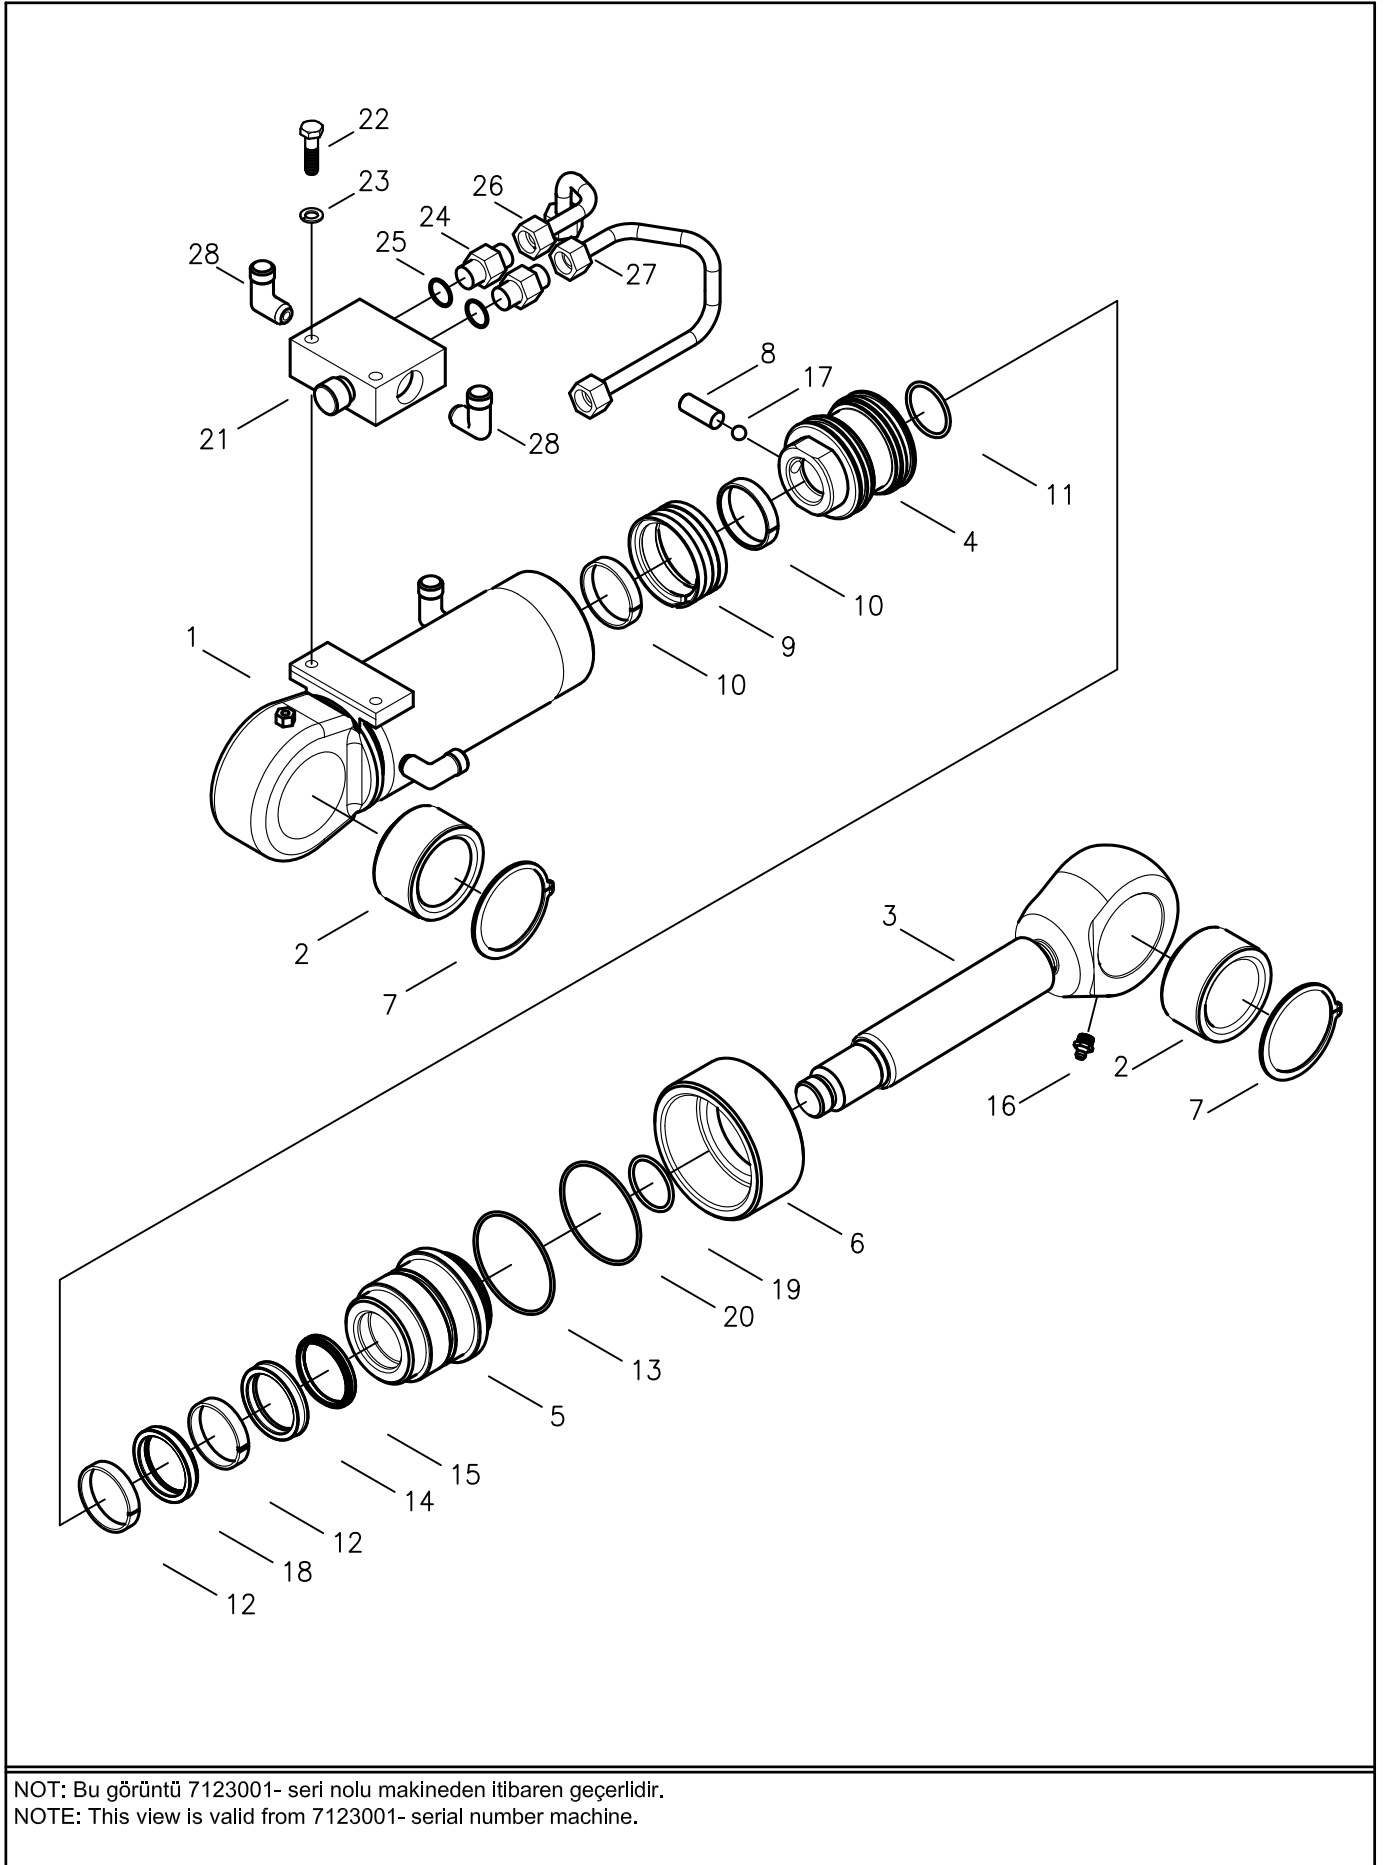

ÇABUK SÖK-TAK SİLİNDİRİ (OP) QUICK COUPLING CYLINDER (OP)

NOT: Bu görüntü 7123001- seri nolu makineden itibaren geçerlidir.
NOTE: This view is valid from 7123001- serial number machine.

ÇABUK SÖK-TAK SİLİNDİRİ (OP)
QUICK COUPLING CYLINDER (OP)

No	Parça No	Adı	Description	Adet	Not	Seri No	Y. Kul. S.K.
No	Part No			Q'ty	Note	Serial No	ICA S.C.
	170/07046	Çab. Sök-Tak Sil. M.	Qck. Coup. Cyl. Mnt.	1		7123001-	D
1	209/20527	Silindir Borusu K.M.	Tube W.A.	1		7123001-	D
2	207/00400	Mafsal Yatağı Mont.	Spherical Bearing	2		7123001-	D
3	208/42023	Silindir Mili K.M.	Rod	1			
4	201/20450	Piston	Piston	1			
5	202/14070	Boğaz	Gland	1		7123001-	D
6	203/14070	Kapak	Cover	1		7123001-	D
7	N05/0220200	Segman	Retaining Ring	2			
8	N04/3120686	Vidalı Pim	Pin	1			
9	N10/3587000	Piston Keçesi	Piston Seal	1			K1
10	N10/1657056	Piston Yatak. Bandı	Ring, Wear	2			K1
11	N10/2004035	Piston O-Ringi	O-Ring, Piston	1			K1
12	N10/0404597	Boğaz Yatak. Bandı	Ring, Wear	2			K2
13	N10/2006440	Boğaz O-Ringi	O-Ring, Gland	1			K2
14	N10/4405013	Boğaz Keçesi	Seal, Gland	1		7123001-	D K2
15	N10/5404805	Boğaz Toz Keçesi	Dust Seal, Gland	1		7123001-	D K2
16	N08/1210020	Gresörlük	Grease, Nipple	1			
17	N09/9001060	Çelik Bilya	Ball	1			
18	N10/7405506	Tampon Keçesi	U-Cup	1		7123001-	D K2
19	N10/2006420	O-Ring, Boğaz	O-Ring, Gland	1		7123001-	D K2
20	N10/2008030	O-Ring, Boğaz	O-Ring, Gland	1		7123001-	D K2
21	H340115000	Çek Valf	Check Valve	1		7123001-	D
22	N01/0380410	A.K.B. Cıvata	Bolt, Hex.	2		7123001-	D
23	N03/1310010	Yaylı Rondela	Washer, Spr.	2		7123001-	D
24	N16/K114341	Rekor	Connector	2		7123001-	D
25	N10/2001024	O-Ring	O-Ring	2		7123001-	D
26	452/80015	Tesisat Komitesi	Pipe Ass'y	1		7123001-	D
27	452/80010	Tesisat Komitesi	Pipe Ass'y	1		7123001-	D
28	N16/N910001	Ayarlanabilir Dirsek	Elbow	2			
	• S48/80710	Piston Tamir Takımı	Seal KIT, Piston	1	K1		
	• S48/91210	Boğaz Tamir Takımı	Seal KIT, Gland	1	K2	7123001-	D