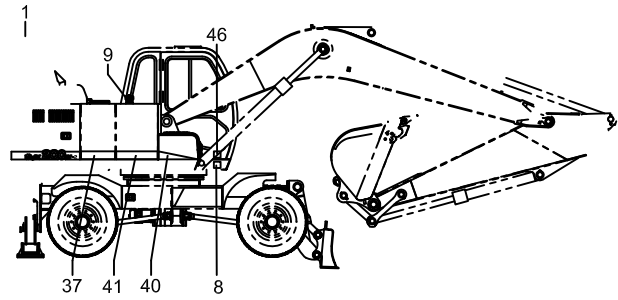

ETİKET MONTAJI (TÜRKÇE) DECAL MOUNTING (TURKISH)

KABIN KAPISI İÇ GÖRÜNÜŞÜ
CAB DOOR / INSIDE VIEW

AKÜ KUTUSU ÜST GÖRÜNÜŞÜ
ACCUM. BOX / UPPER VIEW

NOT: Bu görüntü 6123001-6123006 seri nolu makineler için geçerlidir.
NOTE: This view is valid for 6123001-6123006 serial number machines.