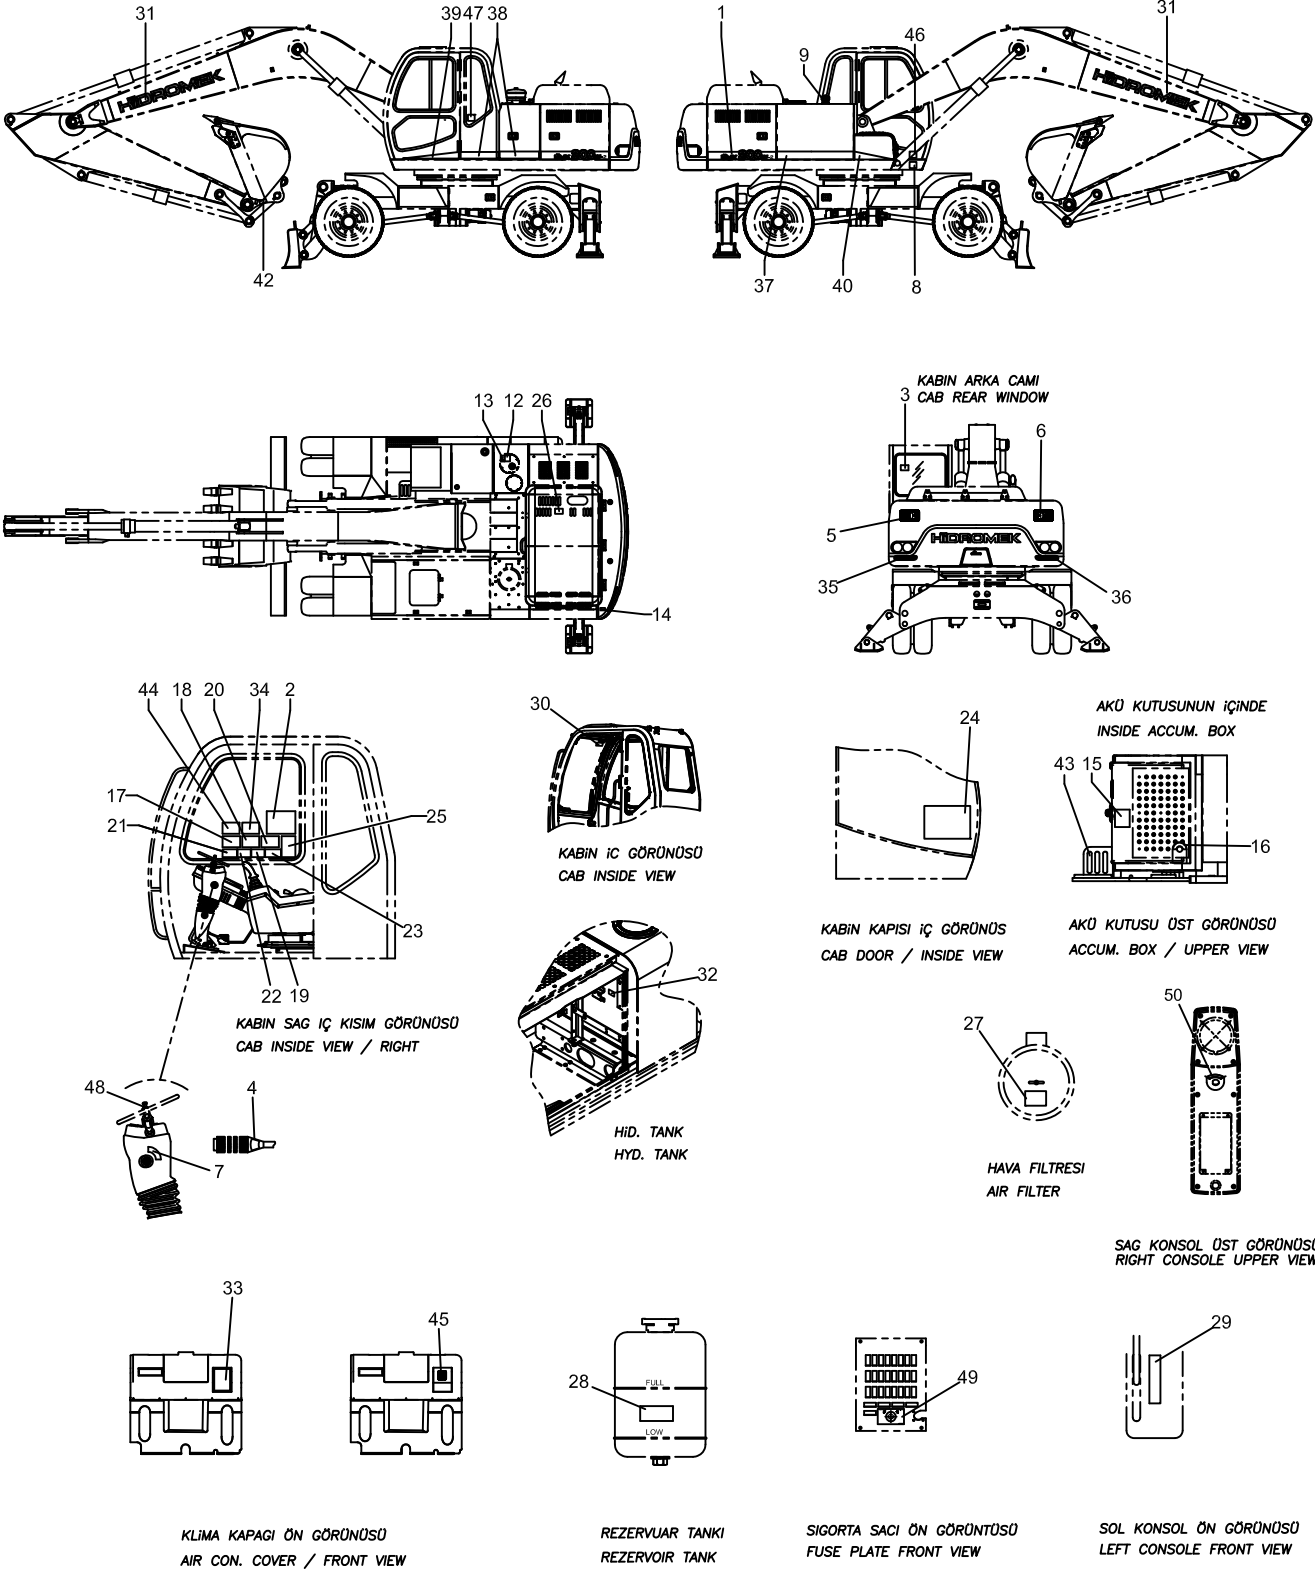

ETİKET MONTAJI (İNGİLİZCE)
DECAL MOUNTING (ENGLISH)

No	Parça No	Adı	Adet	Not	Seri No	Y. Kul. S.K.
No	Part No	Description	Q'ty	Note	Serial No	ICA S.C.
1	H237000202	Etiket, Model	2			
2	H237011101	Kaldırma Kapasitesi	1			
	H237016100	Kaldırma Kapasitesi	1	equiped 4 outrigger		OP
3	H347000500	Acil Çıkış	1			
4	H237001000	İleri-Geri	1			
5	H347000801	Emniyetli Mesafe, Sol	1		7123001-	C
6	H347000901	Emniyetli Mesafe, Sağ	1		7123001-	C
7	H237000900	Makine Durum	1			
8	H347001101	Makine Etiketi	1			
	H347001102	Makine Etiketi	1			C
	H347001103	Makine Etiketi	1			C
9	H347011200	Yakıt Etiketi	1			
12	H347011501	Hidrolik Yağ	1		7123001-	C
13	H347011600	Uyarı Etiketi	1			
14	H347011700	Uyarı Etiketi	1			
15	H347011800	Akü Uyarı Etiketi	1			
16	H347001900	Ana Kesici Açık/Kapalı	1			
17	H347012000	Kullanım Öncesi	1			
18	H347012100	Uyarı Etiketi	1			
19	H347012200	Uyarı Etiketi	1			
20	H347012300	Emniyetli Kullanım	1			
21	H347002400	Kullanım	1			
22	H347012500	Hava Alma	1			
23	H347012600	El Gazı Kullanımı	1			
24	H237015100	Yağlama Tablosu	1			
25	H237015200	Teknik Özellikler	1			
26	H347012900	Uyarı Etiketi	1			
27	H347013001	Hava Filtresi	1			
28	H347013100	Rezervuar Tank, Uyarı	1			
29	H347013200	Emniyet Kilidi	1			
30	H347013300	Uyarı Etiketi	1			
31	H347005101	Logo	2		7123001-7123007	D
	H347005102	Logo	2		7123008-	C
32	H347013500	Hid. Yağ Seviyesi	1			
33	H237015301	Sigorta	1		?-7123061	D
	H237015302	Sigorta	1		9123001-	D
34	H237010800	Uyarı Etiketi	1			
35	H257006500	Reflektör	1		7123001-	D
36	H257006400	Reflektör	1		7123001-	D
37	H347005304	Hid. Depo	1		7123001-	D
38	H347004703	Takım Sandığı	2			
39	H347004803	Kabin Kapısı	1			
40	H347004903	Akü Sandığı	1			
42	H347000600	Ataşman Etiketi	1			

ETİKET MONTAJI (İNGİLİZCE) DECAL MOUNTING (ENGLISH)

NOT: Bu görüntü 7123001- seri nolu makineden itibaren geçerlidir.
NOTE: This view is valid from 7123001- serial number machine.