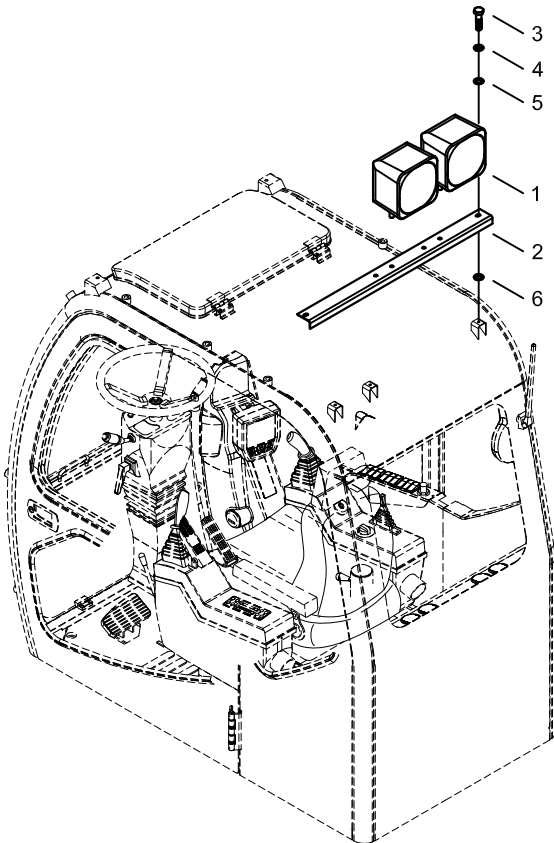

SN: 9123001-