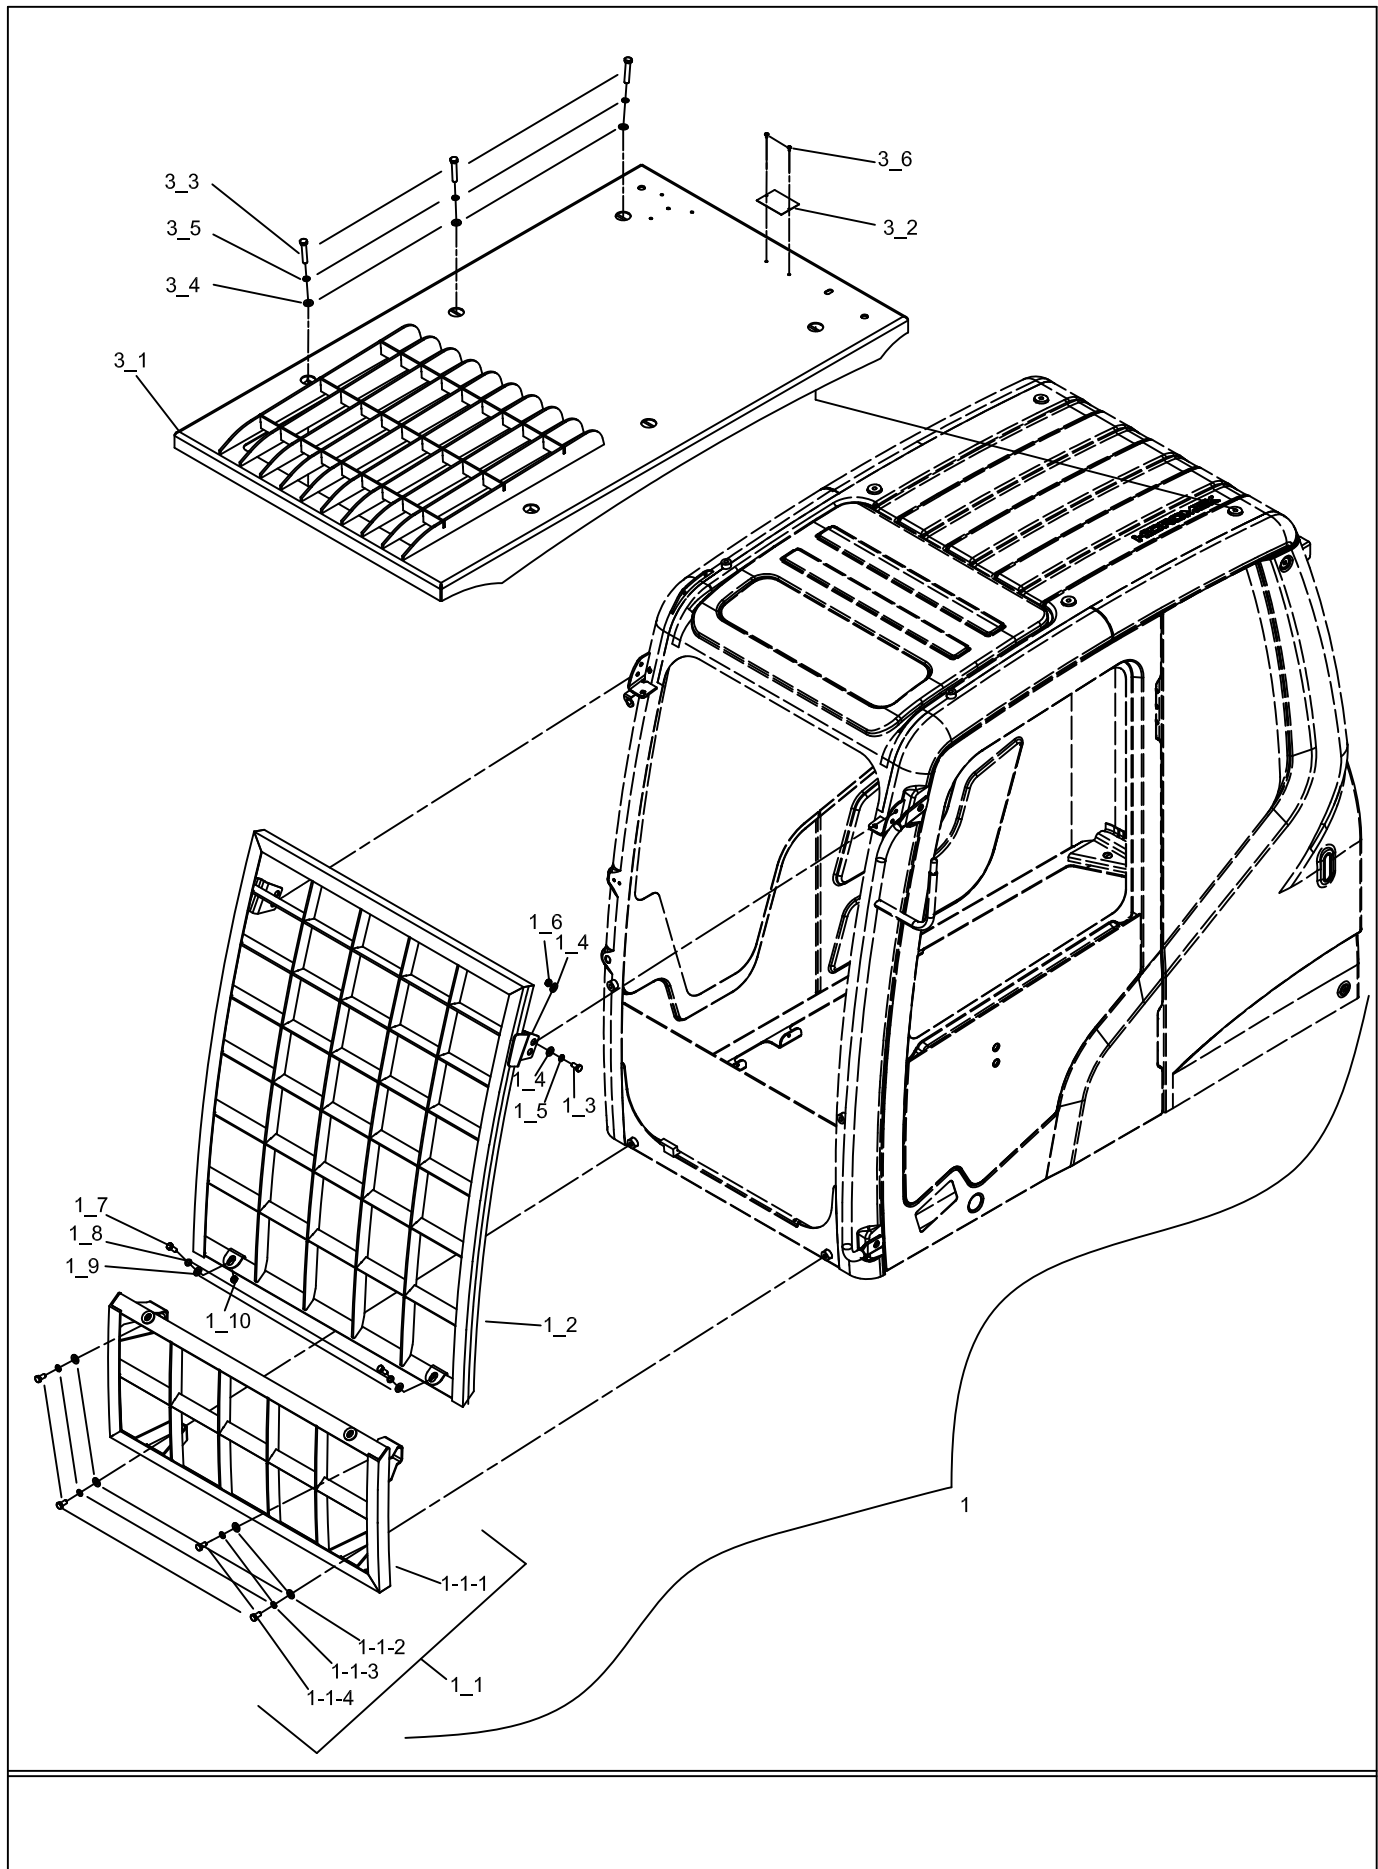

CAM KORUYUCU KAFES (OP)
WINDOW GUARD (OP)

No	Parça No	Adı	Adet	Not	Seri No	Y. Kul. S.K.
No	Part No	Description	Q'ty	Note	Serial No	ICA S.C.
	H900508000	CAM KORUYUCU KAFES MONTAJI				
1	H900508100	KORUYUC KAFES K.M WINDOW GUARD W.A	1			
2	N010232138	CIVATA	2	M8x25		
3	N010232798	CIVATA	4	M12x20		
4	N023570182	SOMUN	2	M8		
5	N030100017	PUL	4			
6	N030810001	SERT PUL	4			
7	N031310010	YAYLI RONDELA	2			

KABİN KORUMA MONTAJI - FOGS (OP)
FOGS GUARD ASS'Y (OP)