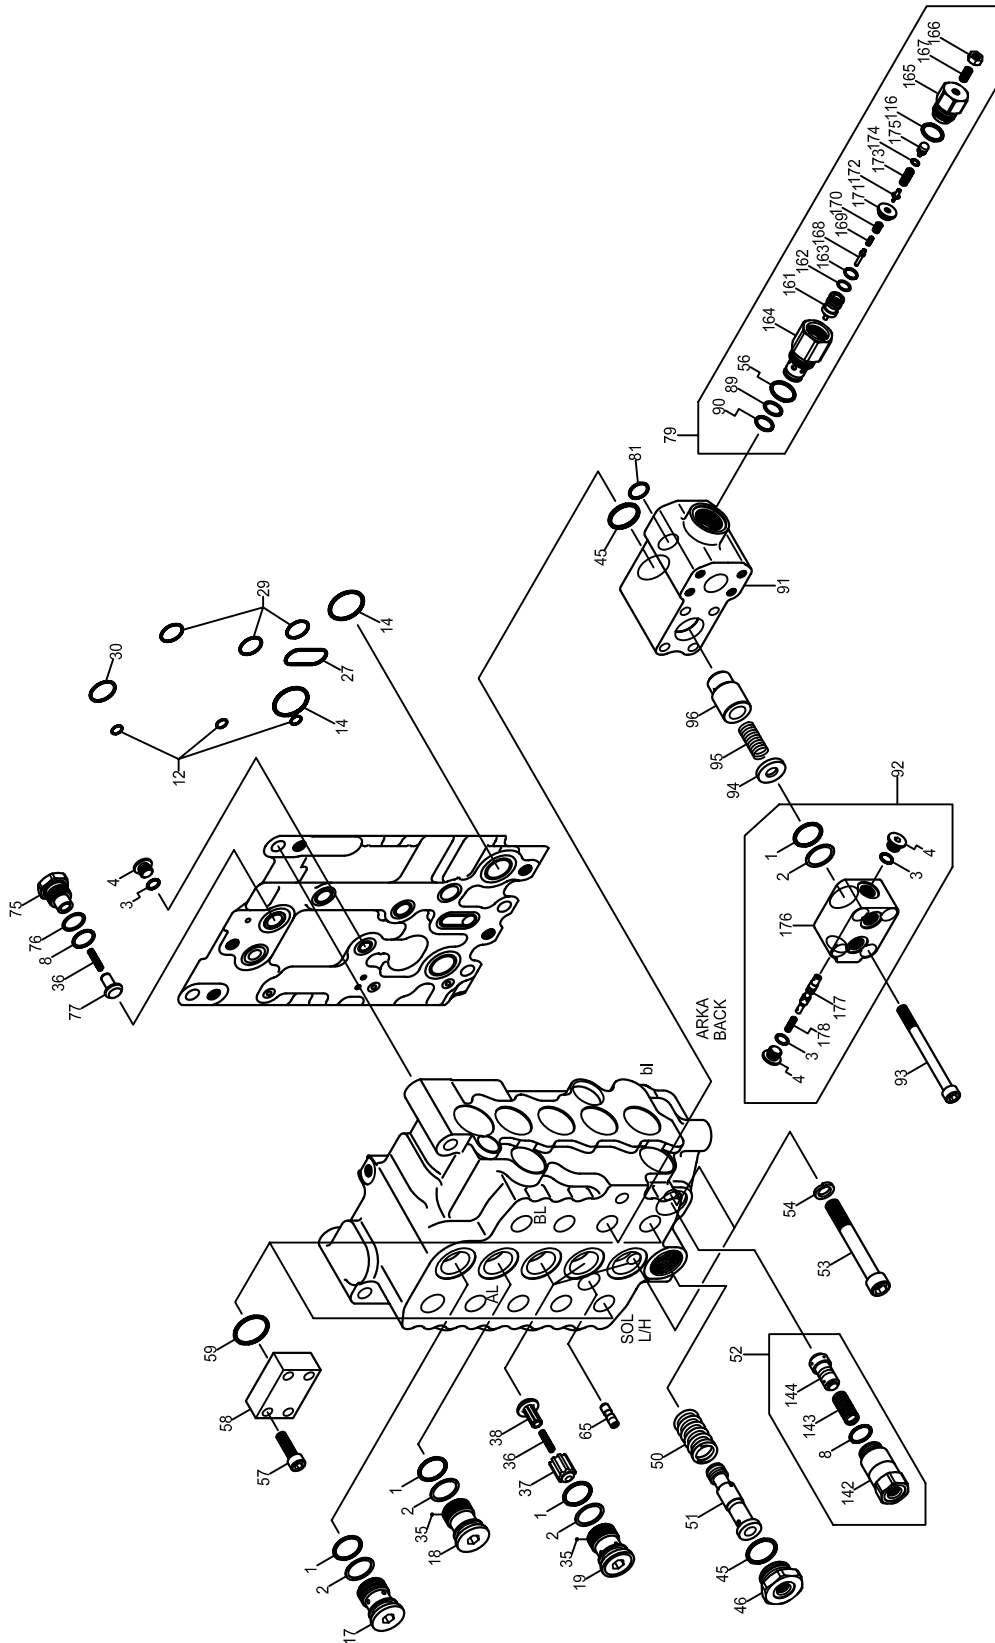

ANA KONTROL VALFİ (4) MAIN CONTROL VALVE (4)

ANA KONTROL VALFİ (4)
MAIN CONTROL VALVE (4)

No	Parça No	Adı	Description	Adet	Not	Seri No	Y. Kul.	S.K.
No	Part No			Q'ty	Note	Serial No	ICA	S.C.
143		Yay	Spring	2				K5
144		Popet	Poppet	2				K5
161		Ana Popet	Main Poppet	8				K2
162		Back-Up Ring	Back-Up Ring	8				K2
163	H349015163	O-Ring	O-Ring	8				
164		Kovan	Sleeve	8				K2
165		Kapak	Cap	8				K2
166	H349015166	Somun	Hex Nut	8				
167		Cıvata	Adjust Screw	8				K2
168		Piston	Piston	8				K2
169		Yay, iç	Spring, Inside	8				K2
170		Yay, Out	Spring, Outside	8				K2
171		Pilot Yuva	Pilot Seat	8				K2
172		Pilot Popet	Pilot Poppet	8				K2
173		Yay	Spring	8				K2
174	H349015174	O-Ring	O-Ring	8				
175		Yay Klavuzu	Spring Guide	8				K2
176		Kapak	Cover	1				K3
177		Sürgü	Spool	1				K3
178		Yay	Spring	1				K3