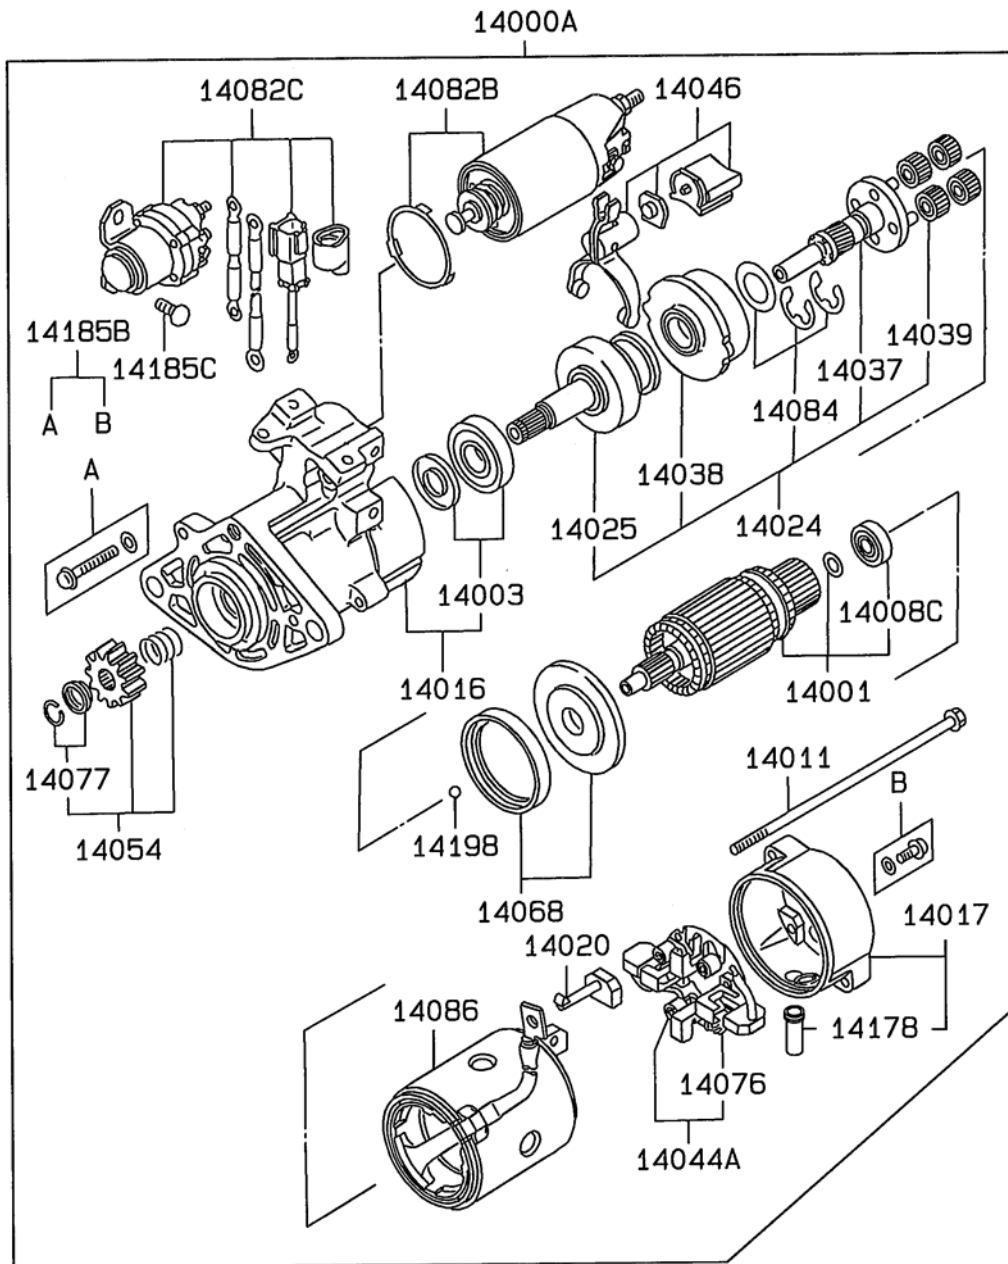

MARŞ MOTORU STARTER