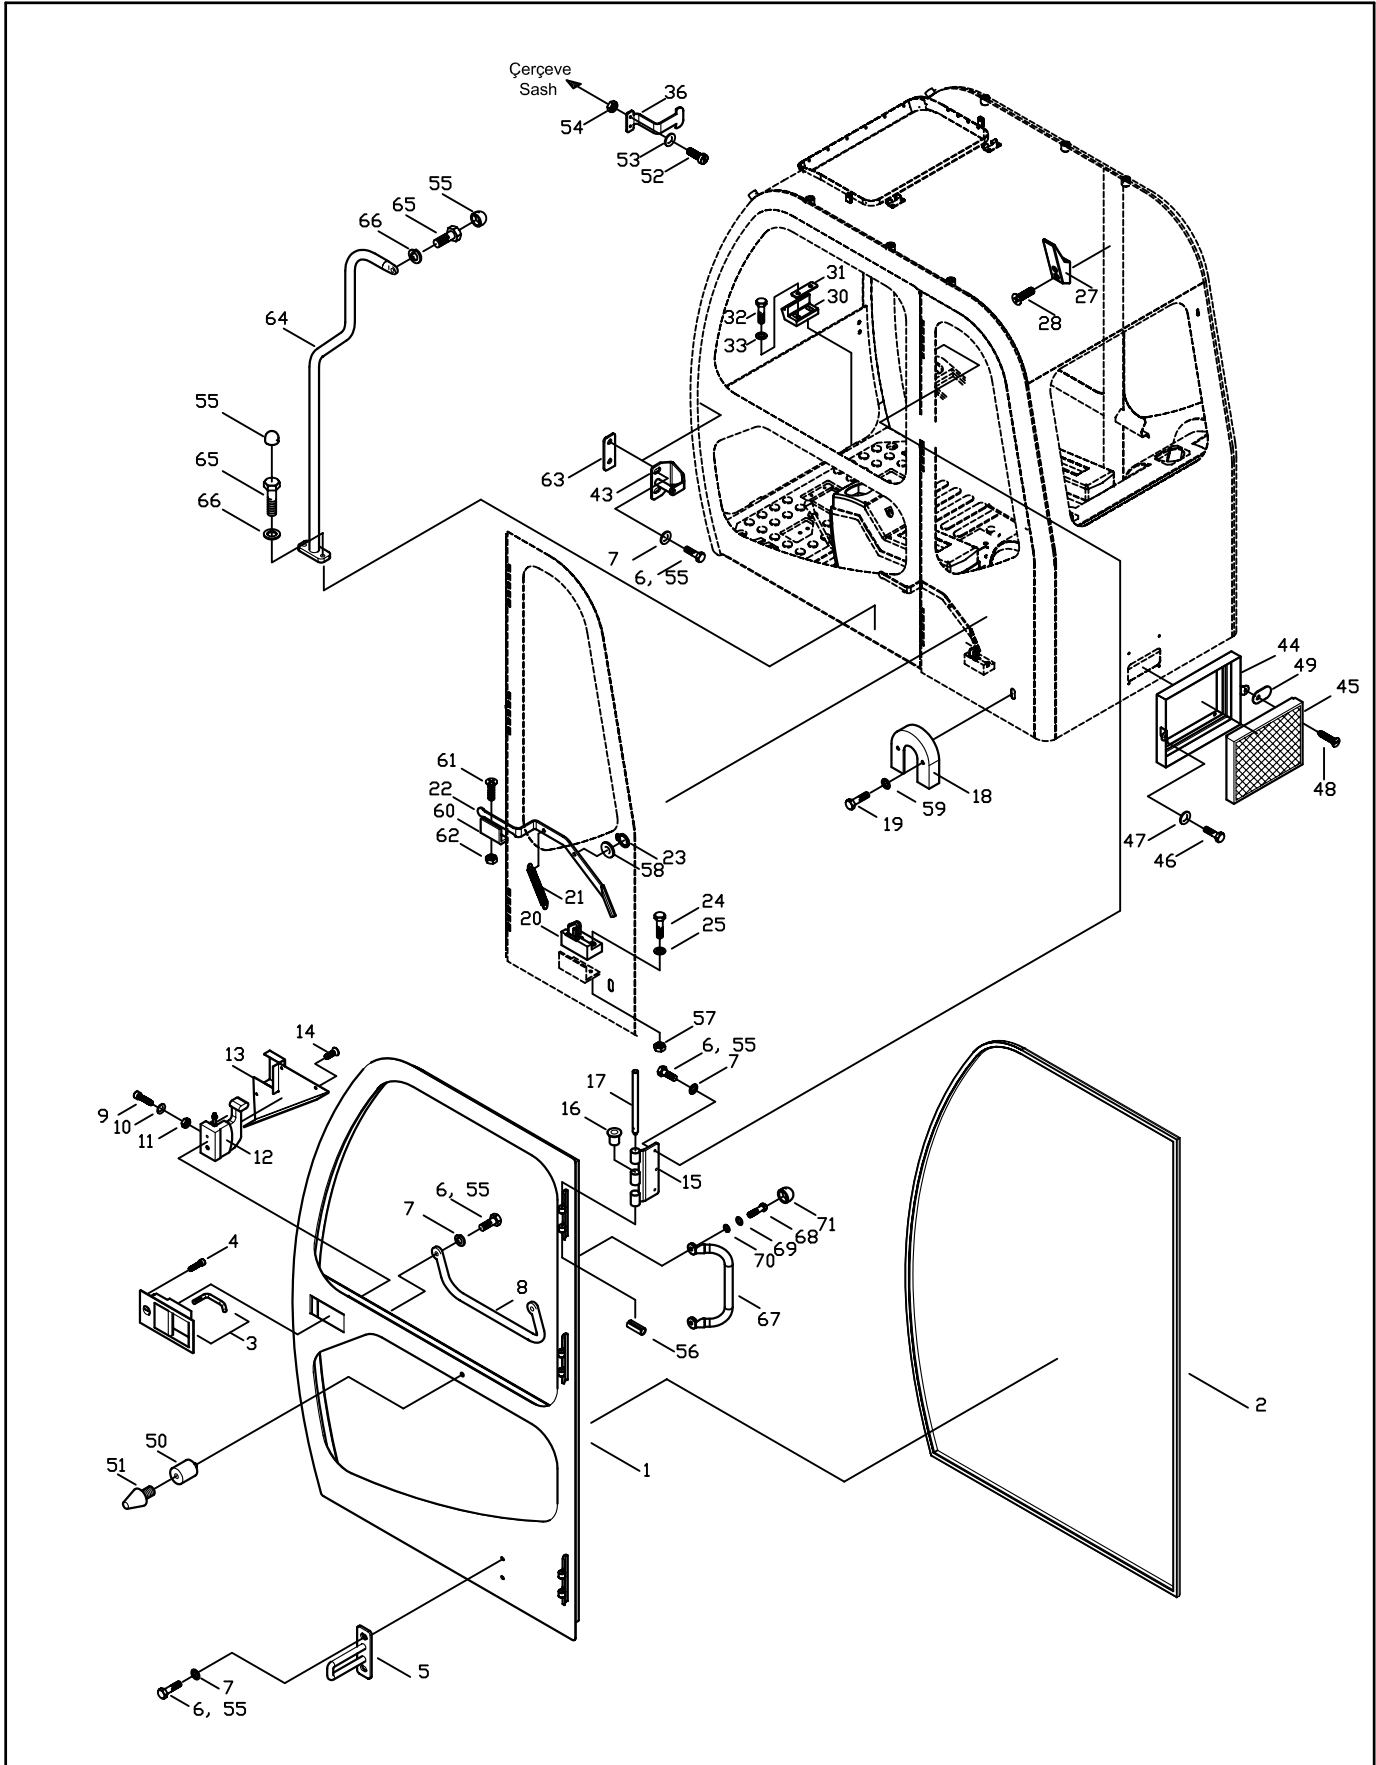

KABİN (3) CAB (3)

NOT: Bu görüntü 6123001-6123006 seri nolu makineler için geçerlidir.
NOTE: This view is valid for 6123001-6123006 serial number machines.

KABİN (3)
CAB (3)

No	Parça No	Adı	Description	Adet	Not	Seri No	Y. Kul. S.K.
No	Part No			Q'ty	Note	Serial No	ICA S.C.
55	814/00155	Cıvata Kapağı	Cover, Bolt	3			
56	N15/6450958	Sıkma Kovanı	Safety Spring Pin	3			
57	N02/3570182	A.K. Somun	Nut, Hex.	2	M8		
58	N03/0020018	Pul	Washer, Pln.	1	M10		
59	N03/0100011	Pul	Washer, Pln.	2	M5		
60	H346035900	Destek	Support	1			
61	N04/3701118	Vida	Screw	1	M5x16		
62	N02/3570146	Somun	Nut	1	M5		
63	H346036701	Kilit Karşı. Bağ. Sacı	Striker Plate	1			
64	H346035000	İç Tutunma Kolu	Inside Handle	1			
65	N01/0222114	A.K.B. Cıvata	Bolt Hex.	3	M10x25		
66	N03/0100017	Pul	Washer, Pln.	3	M10		
67	H346073600	Boru, Kapı Çekme	Pipe, Door Handle	1		6123003-	
68	N01/0222114	A.K.B. Cıvata	Bolt, Hex.	2	M8x20	6123003-	
69	N03/1310010	Yaylı Rondela	Washer, Spr.	2	M8	6123003-	
70	N03/0020111	Pul	Washer, Pln.	2	M8	6123003-	
71	814/00155	Cıvata Kapağı	Cover, Bolt	2	M8	6123003-	