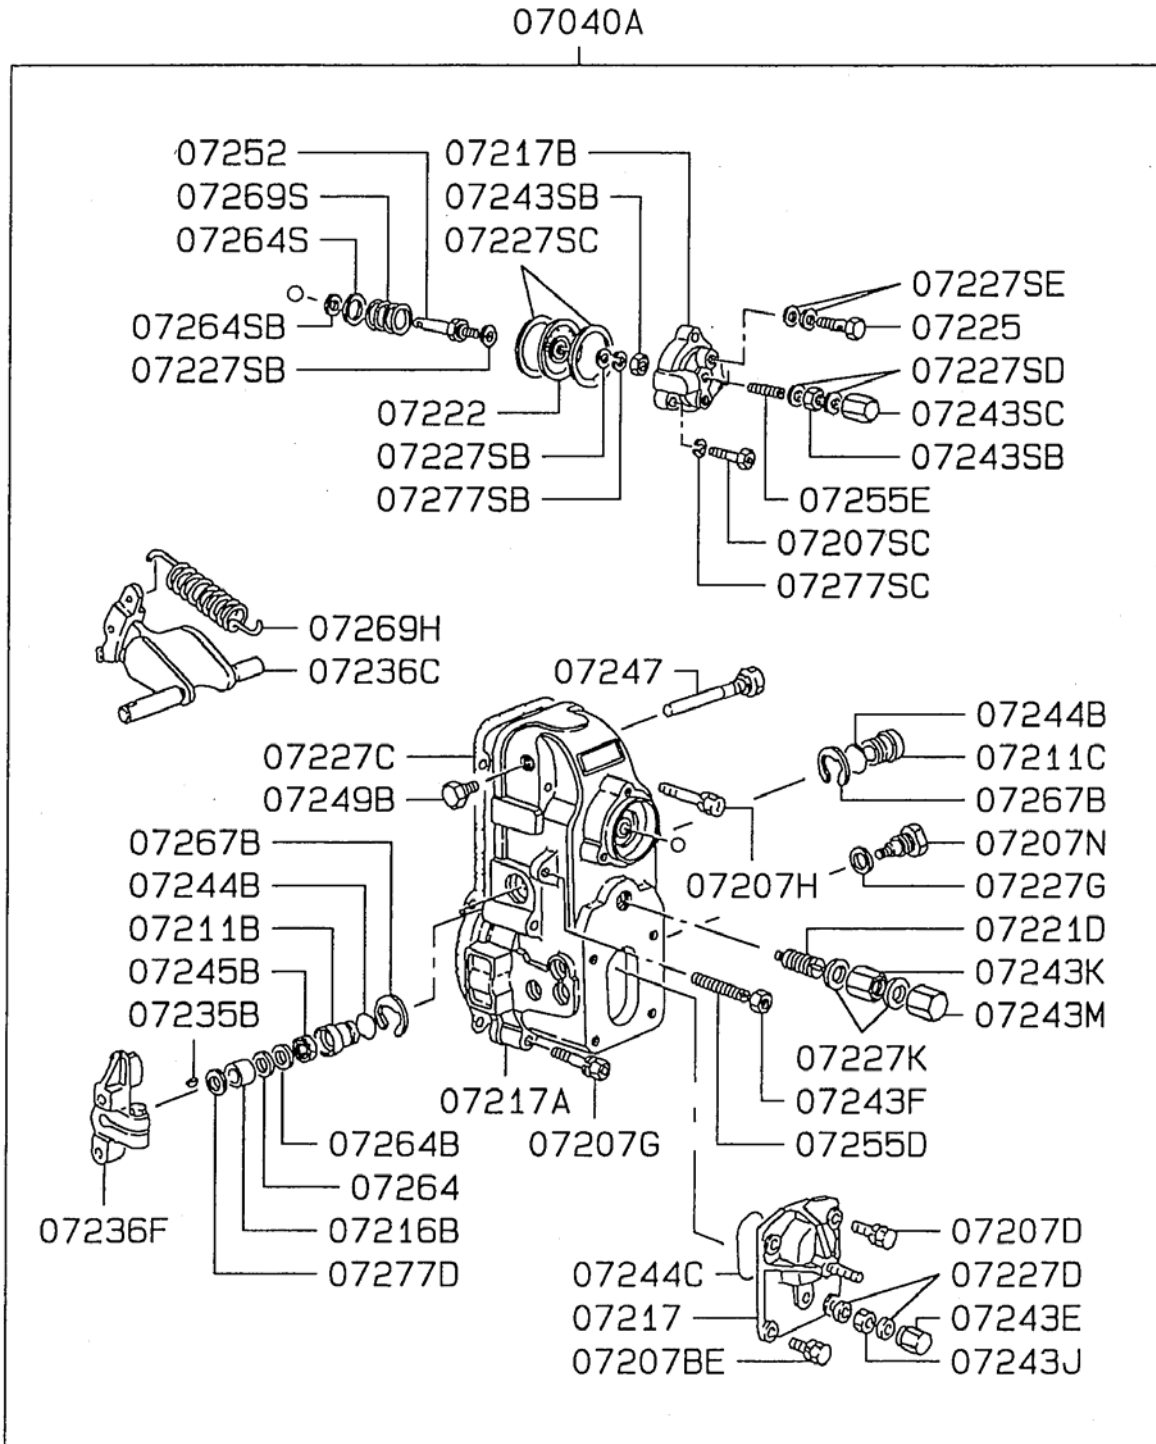

REGÜLATÖR (1/2)
GOVERNOR (1/2)