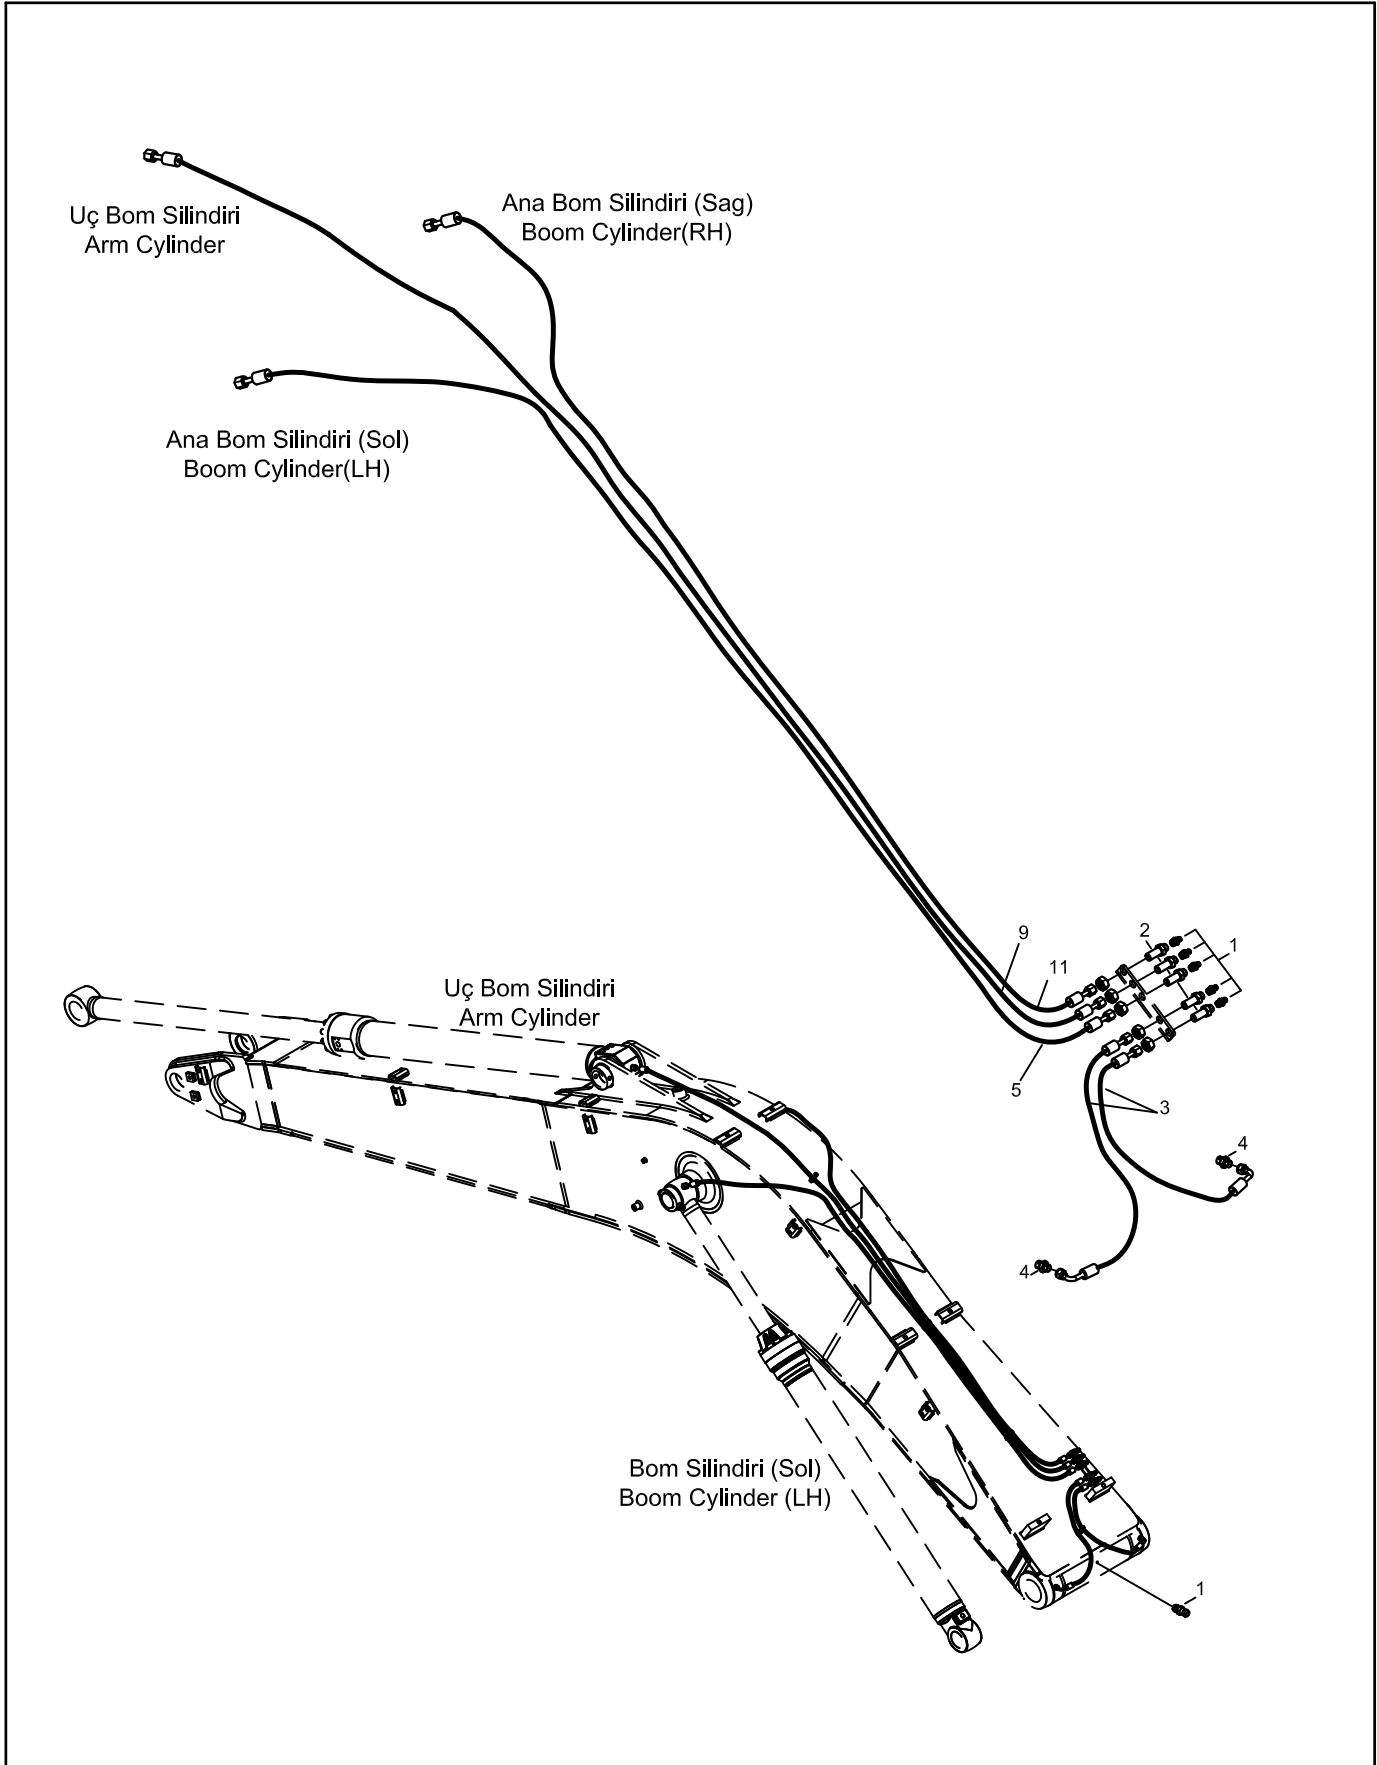

YAĞLAMA DONANIMI MONTAJI LUBRICATION PIPING MOUNTING

NOT: Bu görüntü 9123001 seri nolu makineden itibaren geçerlidir. Seri numarasını onaylamak için görüntü ile makinenizi kıyaslayınız.
NOTE: This view is valid from 9123001 serial number machine. To be sure about serial number please compare your machine with this figure.