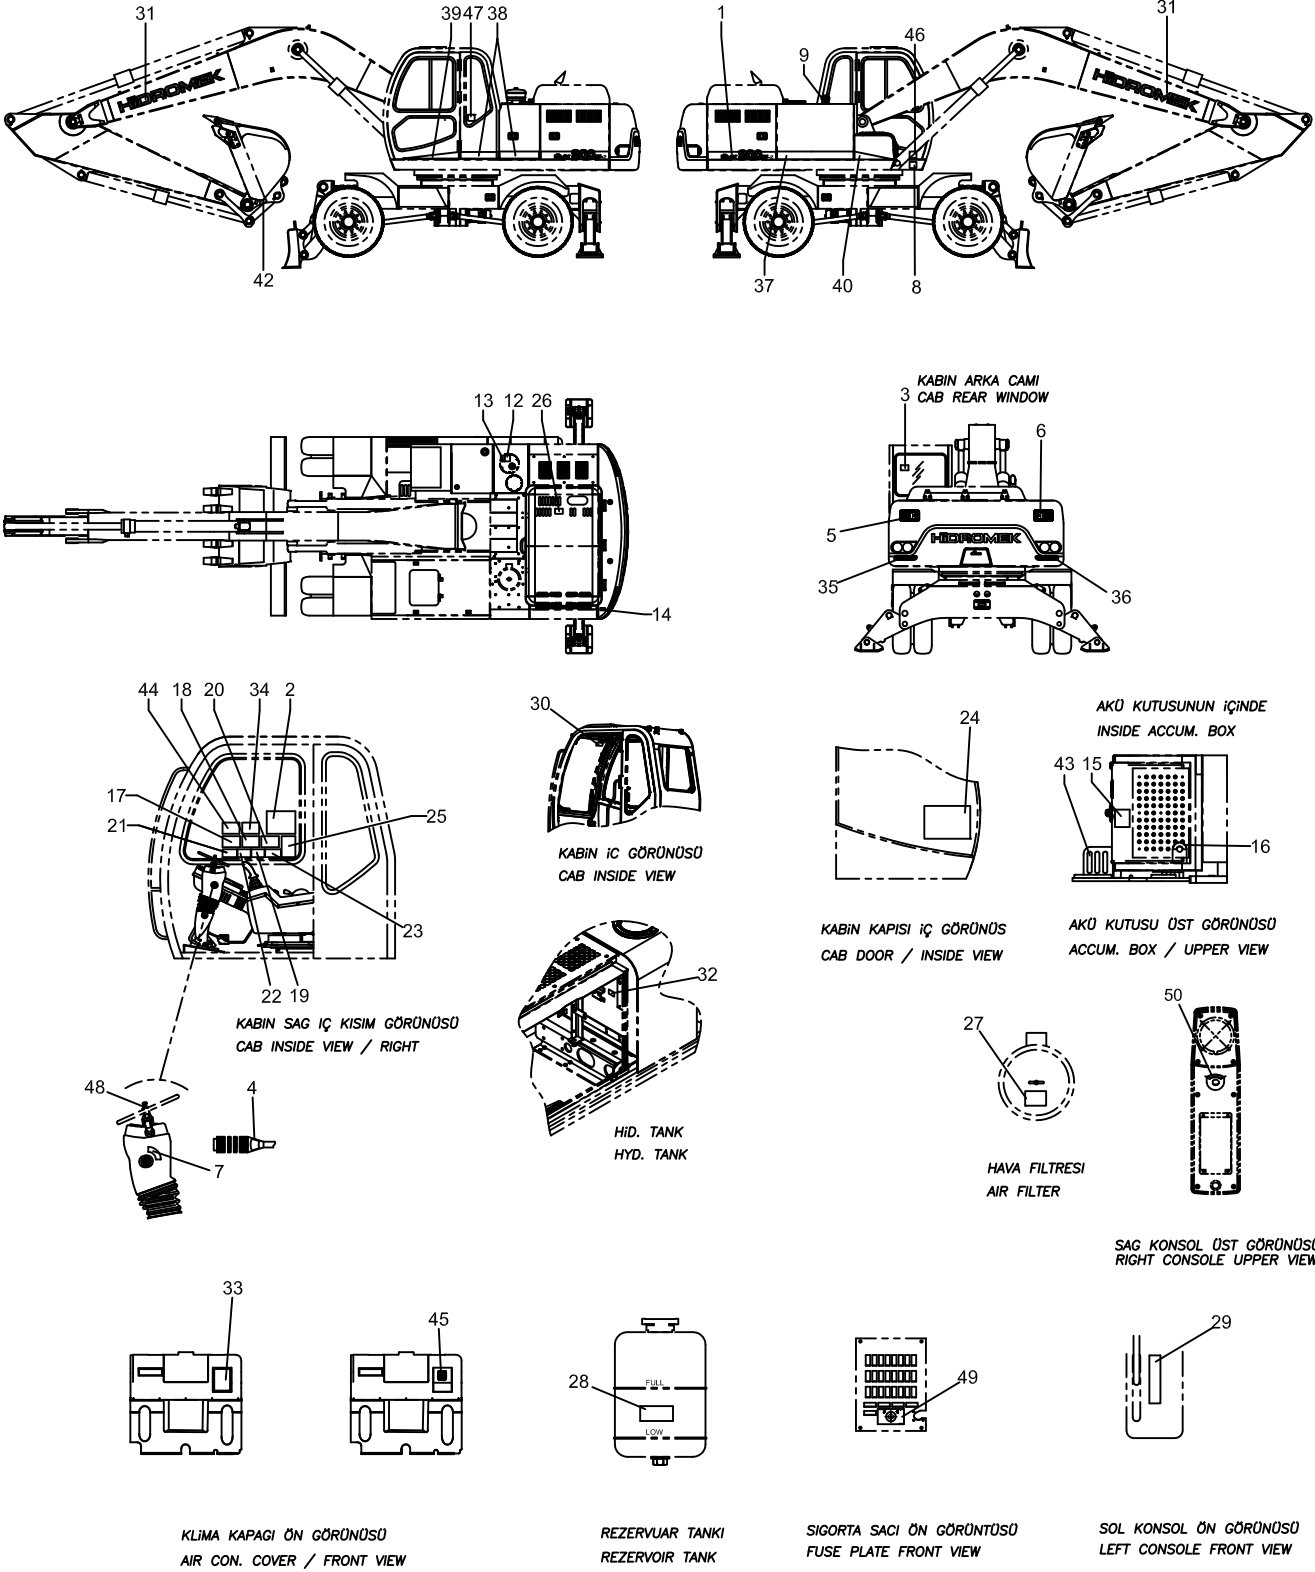

ETİKET MONTAJI (İNGİLİZCE)
DECAL MOUNTING (ENGLISH)

No	Parça No	Adı	Description	Adet	Not	Seri No	Y. Kul. S.K.
No	Part No			Q'ty	Note	Serial No	ICA S.C.
42	H347000600	Ataşman Etiketi	Attachment Decal	1			
43	H347006000	Kayma Önleyici	Anti Skid Strip	3			
44	H237000700	Dozer-Ayak Kumanda	Dozer-Outrig. Operation	1			
45	Y06/11340	Elektrik, İkaz	Electric Warning	1			
46	H347030301	Gürültü Seviyesi, Dış	Sound Level, Outside	1			
47	H347030402	Gürültü Seviyesi, İç	Sound Level, Inside	1			
48	H237001200	HMK	HMK	1			
49	H347003800	Sigorta	Fuse	1			

ETİKET MONTAJI (İNGİLİZCE) DECAL MOUNTING (ENGLISH)

NOT: Bu görüntü 7123001- seri nolu makineden itibaren geçerlidir.
NOTE: This view is valid from 7123001- serial number machine.