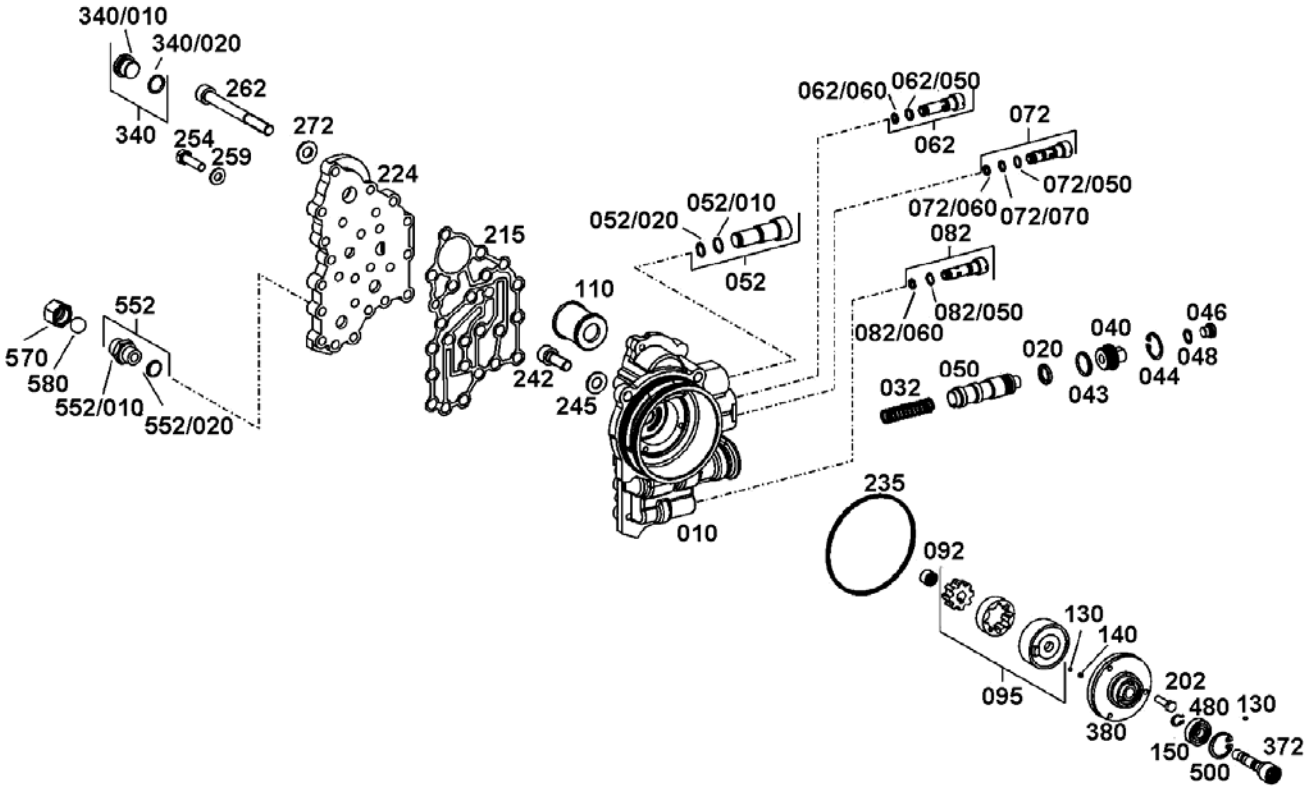

VİTES KOLU SENSÖRÜ - ŞANZIMAN GEAR SHIFT SENSOR - TRANSMISSION

NOT: Bu görüntü 7123018- seri nolu makineden itibaren geçerlidir.
NOTE: This view is valid from 7123018- serial number machine.

VİTES KOLU SENSÖRÜ - ŞANZIMAN GEAR SHIFT SENSOR - TRANSMISSION

No No	Parça No Part No	Adı	Description	Adet Q'ty	Not Note	Seri No Serial No	Y. Kul. S.K. ICA S.C.
	H239025358	Vites Kolu Sensörü	Gear Shift Sensor	1	*	7123018-	
010	H239025359	Gövde	Housing	1		7123018-	
020	H239025163	Conta	Gasket	1		7123018-	
032	H239025164	Baskı Yayı	Compression Spring	1		7123018-	
040	H239025362	Tapa	Plug	1		7123018-	
043	H239025032	O-Ring	O-Ring	1		7123018-	
044	H239025204	Segman	Retainig Ring	1		7123018-	
046	H239025043	Sızdırmaz Tapa	Locking Plug	1		7123018-	
048	H239025281	Sızdırmaz Hala	Sealing Ring	1		7123018-	
050	H239025170	Piston	Piston	1		7123018-	
052	H239025171	Basınç Tahliye Valfi	Pressure Relief Valve	1		7123018-	
/010	H239025369	O-Ring	O-Ring	1		7123018-	
/020	H239025173	O-Ring	O-Ring	1		7123018-	
062	H239025174	Çek Valf	Check Valve	1		7123018-	
/050	H239025175	O-Ring	O-Ring	1		7123018-	
/060	H239025176	O-Ring	O-Ring	1		7123018-	
072	H239025177	Çek Valf	Check Valve	1		7123018-	
/050	H239025175	O-Ring	O-Ring	1		7123018-	
/060	H239025176	O-Ring	O-Ring	1		7123018-	
/070	H239025180	O-Ring	O-Ring	1		7123018-	
082	H239025181	Çek Valf	Check Valve	1		7123018-	
/050	H239025175	O-Ring	O-Ring	1		7123018-	
/060	H239025176	O-Ring	O-Ring	1		7123018-	
092	H239025184	İğneli Yatak	Needle Sleeve	1		7123018-	
095	H239025382	Rotor Seti	Rotor Set	1		7123018-	
110	H239025186	Süzgeç	Screen Filter	1		7123018-	
130	H239025187	Bilya	Ball	4		7123018-	
140	H239025188	Baskı Yayı	Compression Spring	3		7123018-	
150	H239025386	Segman	Retainig Ring	1		7123018-	
202	H239025190	Cıvata	Hexagon Screw	3		7123018-	
215	H239025388	Conta	Gasket	1		7123018-	
224	H239025192	Kapak	Cover	1		7123018-	
235	H239025193	O-Ring	O-Ring	2		7123018-	
242	H239025194	Cıvata	Cap Screw	1		7123018-	
245	H239025195	Pul	Washer	1		7123018-	
254	H239025393	Cıvata	Hexagon Screw	23		7123018-	
259	H239025195	Pul	Washer	23		7123018-	
262	H239025395	Cıvata	Cap Screw	2		7123018-	
272	H239025195	Pul	Washer	2		7123018-	
340		Tapa	Screw Plug	1		7123018-	
/010	H239025397	Tapa	Screw Plug	1		7123018-	
/020	H239025398	O-Ring	O-Ring	1		7123018-	
372	H239025399	Pompa Şaftı	Pump Shaft	1		7123018-	

(*) 570, 580, 262, 272, 242, 245 hariç/except 570, 580, 262, 272, 242, 245