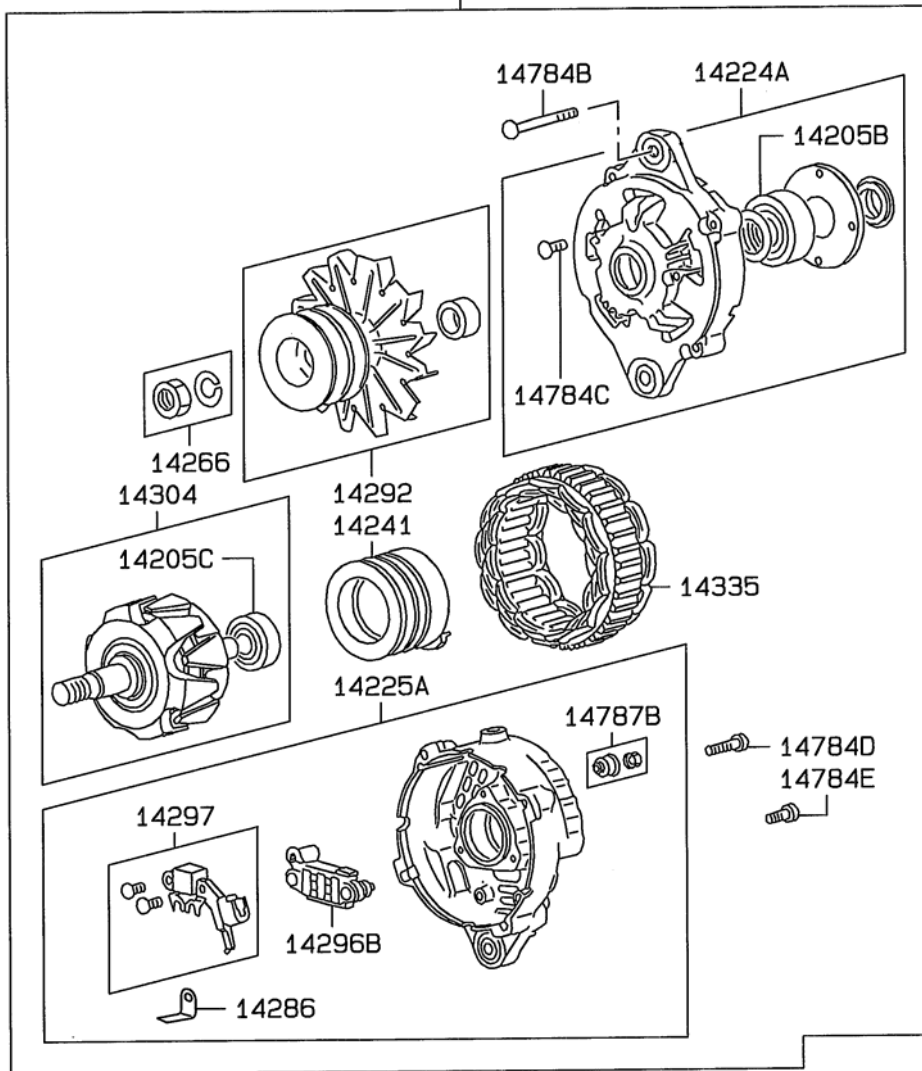

ALTERNATÖR VE REGÜLATÖR ALTERNATOR AND REGULATOR

14200A