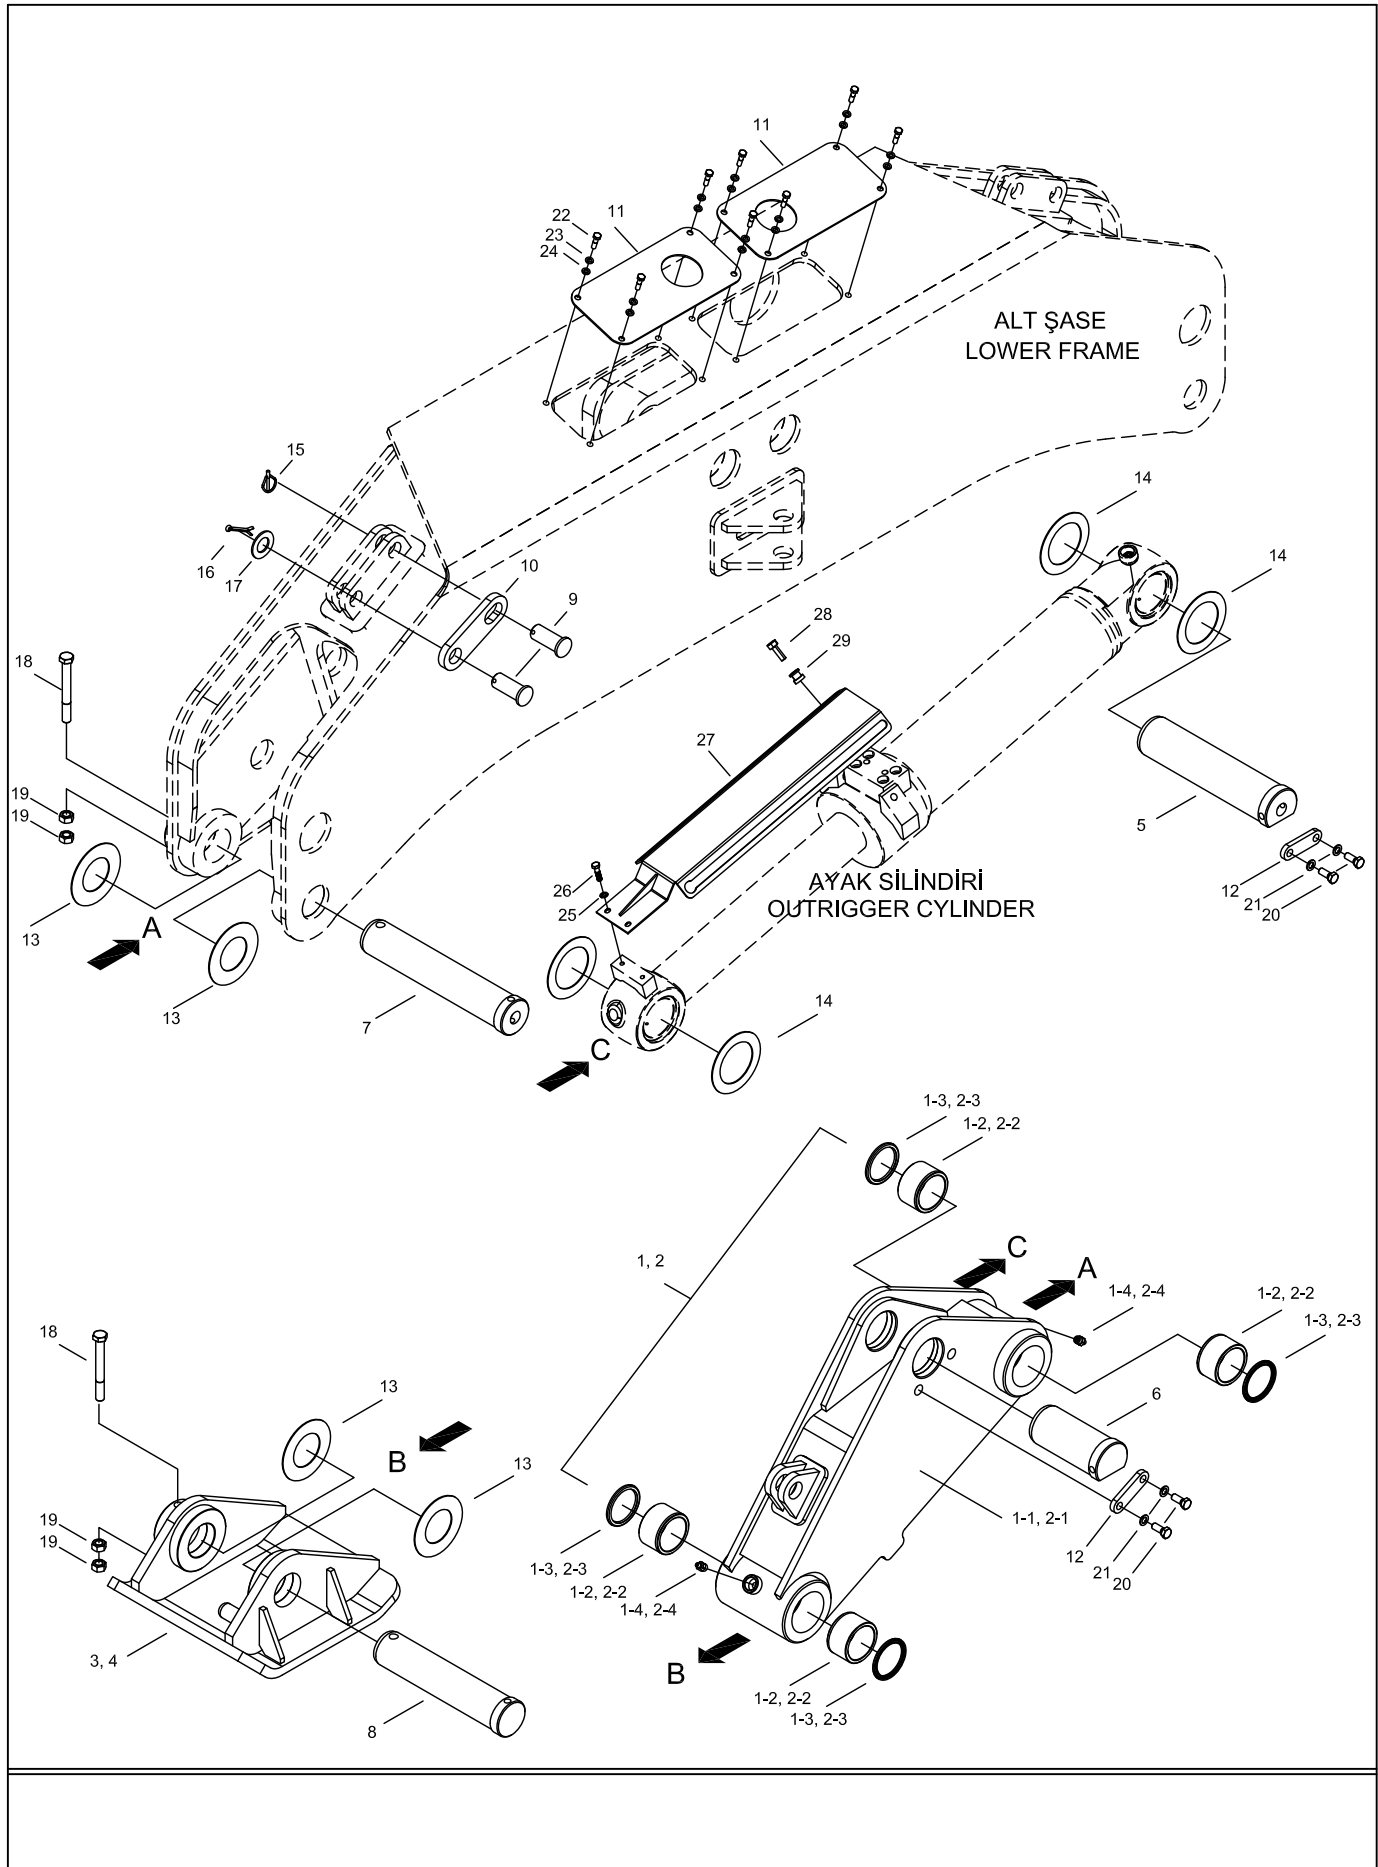

AYAK MONTAJI OUTRIGGER MOUNTING

AYAK MONTAJI
OUTRIGGER MOUNTING

No	Parça No	Adı	Description	Adet	Not	Seri No	Y. Kul. S.K.
No	Part No			Q'ty	Note	Serial No	ICA S.C.
1	H234400101	Ayak Maf. Mont., Sağ	Leg Ass'y, R/H	1		6123001-6123003	D
	H234400102	Ayak Maf. Mont., Sağ	Leg Ass'y, R/H	1	*	6123004-7123017	C
	H234400103	Ayak Maf. Mont., Sağ	Leg Ass'y, R/H	1		7123018-B123008	C
1_1	H234400201	Ayak Maf. K.M., Sağ	Leg W.A., R/H	1		6123001-6123003	D
	H234400202	Ayak Maf. K.M., Sağ	Leg W.A., R/H	1	*	6123004-7123017	C
	H234400203	Ayak Maf. K.M., Sağ	Leg W.A., R/H	1		7123018-B123008	C
1_2	H234401300	Sert Burç	Bushing	4			
1_3	N10/5708505	Toz Keçesi	Seal Dust	4			
1_4	N08/1110000	Gresörlük	Grease,Nipple	4			
2	H234401401	Ayak Maf. Mont., Sol	Leg Ass'y, L/H	1		6123001-6123003	D
	H234401402	Ayak Maf. Mont., Sol	Leg Ass'y, L/H	1	*	6123004-7123017	C
	H234401403	Ayak Maf. Mont., Sol	Leg Ass'y, L/H	1		7123018-B123008	C
2_1	H234401501	Ayak Maf. K.M., Sol	Leg W.A., L/H	1		6123001-6123003	D
	H234401502	Ayak Maf. K.M., Sol	Leg W.A., L/H	1	*	6123004-7123017	C
	H234401503	Ayak Maf. K.M., Sol	Leg W.A., L/H	1		7123018-B123008	C
2_2	H234401300	Sert Burç	Bushing	4			
2_3	N10/5708505	Toz Keçesi	Seal Dust	4			
2_4	N08/1110000	Gresörlük	Grease,Nipple	4			
3	H234401601	Ayak Pab. K.M., Sağ	Foot W.A., R/H	1			
4	H234402101	Ayak Pab. K.M., Sol	Foot W.A., L/H	1			
5	H234402200	Pim	Pin	2			
6	H234402300	Pim	Pin	2			
7	H234402400	Pim	Pin	2			
8	H234402500	Pim	Pin	2			
9	H234402600	Kilit Pimi	Pin, Lock	4			
10	H234402700	Kilit Sacı	Plate, Lock	2			
11	H234402800	Koruma Kapağı	Cover	2			
12	H234302700	Sabitleme Laması	Plate, Lock	4	M12	6123001-6123003	D
	H234302701	Sabitleme Laması	Plate, Lock	4	M10	6123004-B123008	D
13	H345001601	Şim	Shim	16			
14	H345002300	Şim	Shim	8			
15	N06/3006042	Gupilya	Pin, Split	2			
16	N06/1006060	Gupilya	Pin, Split	2			
17	N03/0100042	Pul	Washer, Pln.	2			
18	N01/0381406	A.K.B. Civata	Bolt, Hex.	4	M16x140		
19	N02/3570314	A.K.B. Somun	Nut, Hex.	8	M16		
20	N01/0232822	A.K.B. Civata	Bolt, Hex.	8	M12x25	6123001-6123003	D
	N01/0232438	A.K.B. Civata	Bolt, Hex.	8	M10x20	6123004-B123008	D
21	N03/1310012	Yaylı Rondela	Washer, Spr.	8	M12	6123001-6123003	D
	N03/1310011	Yaylı Rondela	Washer, Spr.	8	M10	6123004-B123008	D
22	N01/0222162	A.K.B. Civata	Bolt, Hex.	8	M8x30		
23	N03/0100017	Pul	Washer, Pln.	8	M8		
24	N03/1310010	Yaylı Rondela	Washer, Spr.	8	M8		
25	N01/0232114	A.K.B. Civata	Bolt, Hex.	4		7123018-B123008	

(*) H234302701, N01/0232438, N03/1310011 ile birlikte eskisinin yerine kullanılabilir. / It can be used instead of the old part with H234302701, N01/0232438, N03/1310011.