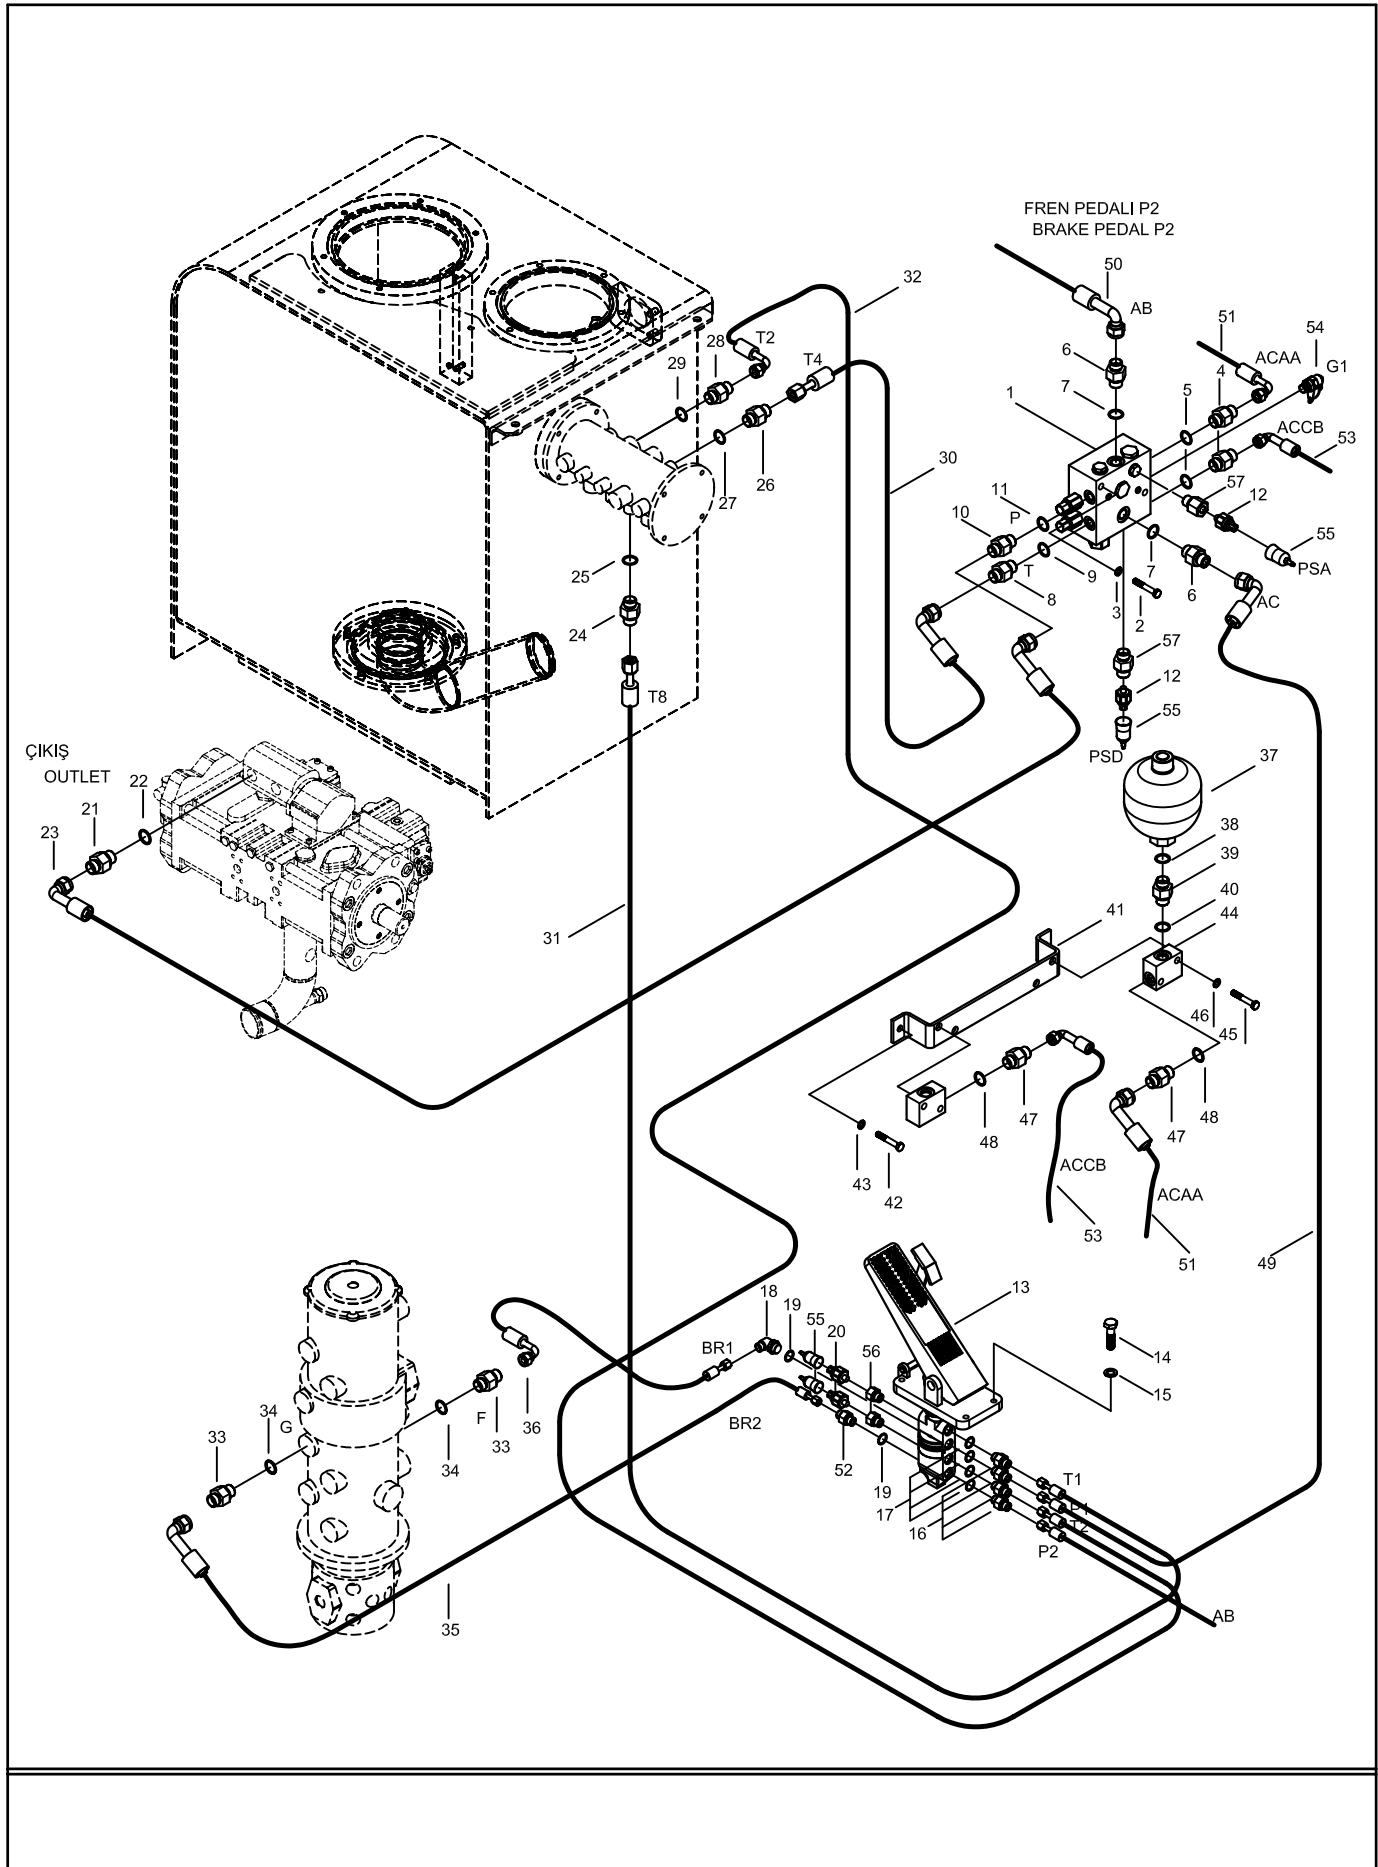

GÜÇ HİDROLİĞİ MONTAJI (2)

POWER TRAIN HYDRAULIC MOUNTING (2)

GÜÇ HİDROLİĞİ MONTAJI (2)
POWER TRAIN HYDRAULIC MOUNTING (2)

No	Parça No	Adı	Description	Adet	Not	Seri No	Y. Kul. S.K.
No	Part No			Q'ty	Note	Serial No	ICA S.C.
45	N01/0380650	A.K.B. Cıvata	Bolt, Hex.	4	M10x50		
46	N03/1310011	Yaylı Rondela	Washer, Spr.	4			
47	N16/K114341	Rekor	Connector	2			
48	N10/2001024	O-Ring	O-Ring	2			
49	99Q092342	Hortum Komp.	Hose	1			
50	99Q092342	Hortum Komp.	Hose	1			
51	97U091514	Hortum Komp.	Hose	1			
52	N16/K114342	Rekor	Connector	1			
53	97S091510	Hortum Komp.	Hose	1			
54	F99/70100	Manometre Prizi	Coupling, Screw	1			
55	H233512000	Koruyucu Kapak	Cover	4			
56	H233512100	Adaptör	Connector	2			
57	H343203500	Adaptör	Connector	2