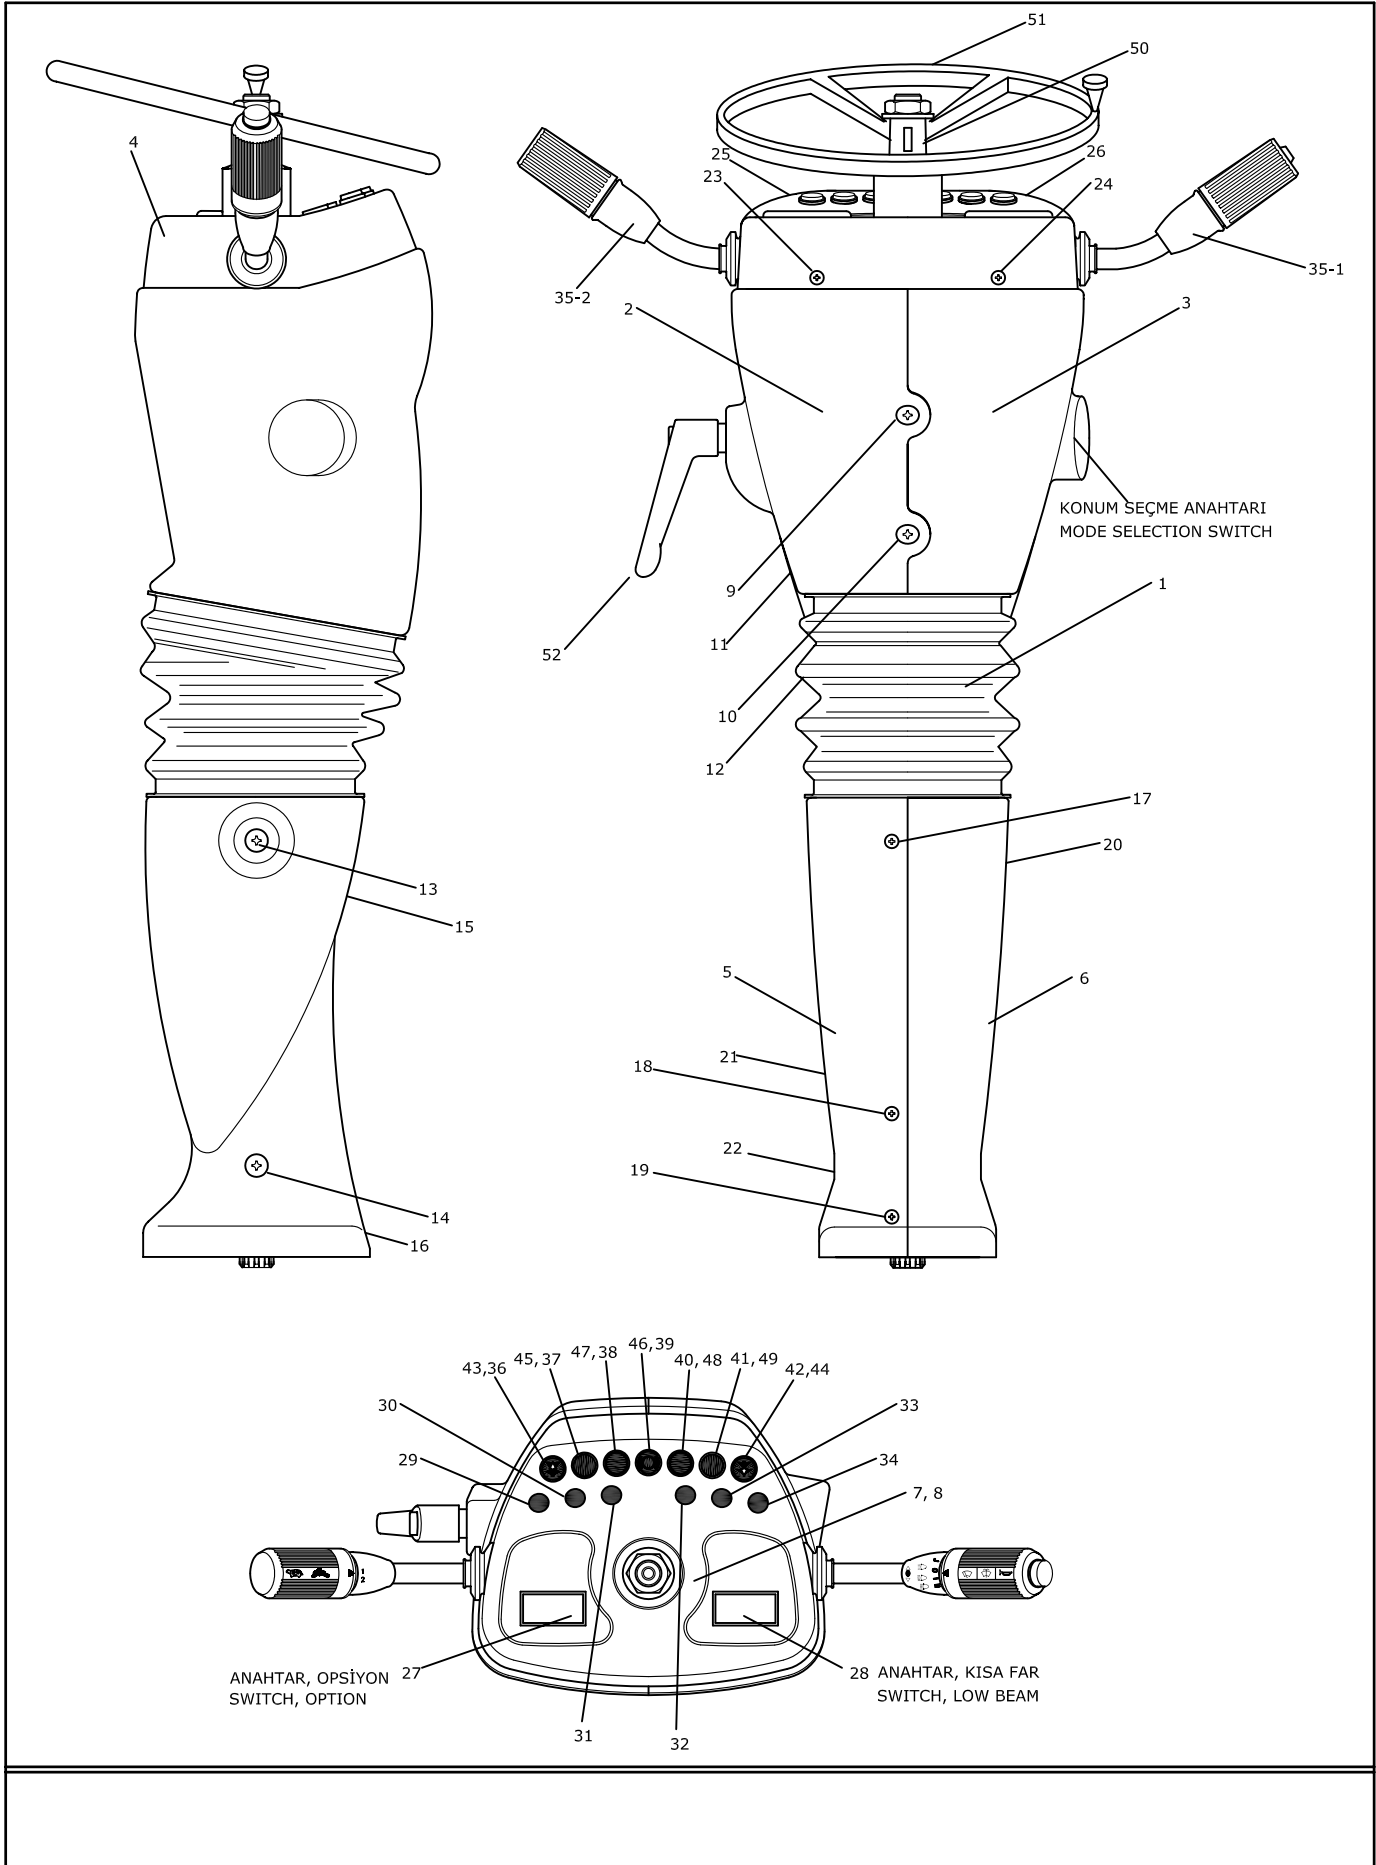

DİREKSİYON KOLONU STEERING COLUMN

DİREKSİYON KOLONU STEERING COLUMN

No	Parça No	Adı	Description	Adet	Not	Seri No	Y. Kul. S.K.
No	Part No			Q'ty	Note	Serial No	ICA S.C.
	H236106101	Direksiyon Kolonu	Steering Column	1			
1	H239035001	Akordion Körük	Bellows	1			
2	H239035002	Plastik Kapak, Sol	Plastic Cover, Left	1			
3	H239035003	Plastik Kapak, Sağ	Plastic Cover, Right	1			
4	H239035004	Plastik Kapak, Ön	Plastic Cover, Front	1			
5	H239035005	Plstik Kapak, Sol, Alt	Plastic Cover, L/Lower	1			
6	H239035006	Plstik Kapak, Sağ, Alt	Plastic Cover, R/Lower	1			
7	H239035007	Vida	Screw	1			
8	H239035007	Vida	Screw	1			
9	H239035008	Vida	Screw	1			
10	H239035008	Vida	Screw	1			
11	H239035008	Vida	Screw	1			
12	H239035008	Vida	Screw	1			
13	H239035008	Vida	Screw	1			
14	H239035008	Vida	Screw	1			
15	H239035008	Vida	Screw	1			
16	H239035008	Vida	Screw	1			
17	H239035009	Vida	Screw	1			
18	H239035009	Vida	Screw	1			
19	H239035009	Vida	Screw	1			
20	H239035009	Vida	Screw	1			
21	H239035009	Vida	Screw	1			
22	H239035009	Vida	Screw	1			
23	H239035009	Vida	Screw	1			
24	H239035009	Vida	Screw	1			
25	H239035009	Vida	Screw	1			
26	H239035009	Vida	Screw	1			
27	H239035028	Kapak	Cover	1			
28	H239035028	Kapak	Cover	1			
29	H239035010	Kapak	Cover	1			
30	H239035010	Kapak	Cover	1			
31	H239035010	Kapak	Cover	1			
32	H239035010	Kapak	Cover	1			
33	H239035010	Kapak	Cover	1			
34	H239035010	Kapak	Cover	1			
35	H239035011a	Sinyal ve Vites Kolu	Steering Shifter Lever	1			
35_1	H239035026a	Çok işlevli Sinyal Kolu	Accessories Lever	1			
35_2	H239035027a	Vites Kolu	Drive Control Lever	1			
36	H239035012	Ampul	Bulb	1			
37	H239035012	Ampul	Bulb	1			
38	H239035012	Ampul	Bulb	1			
39	H239035012	Ampul	Bulb	1			
40	H239035012	Ampul	Bulb	1