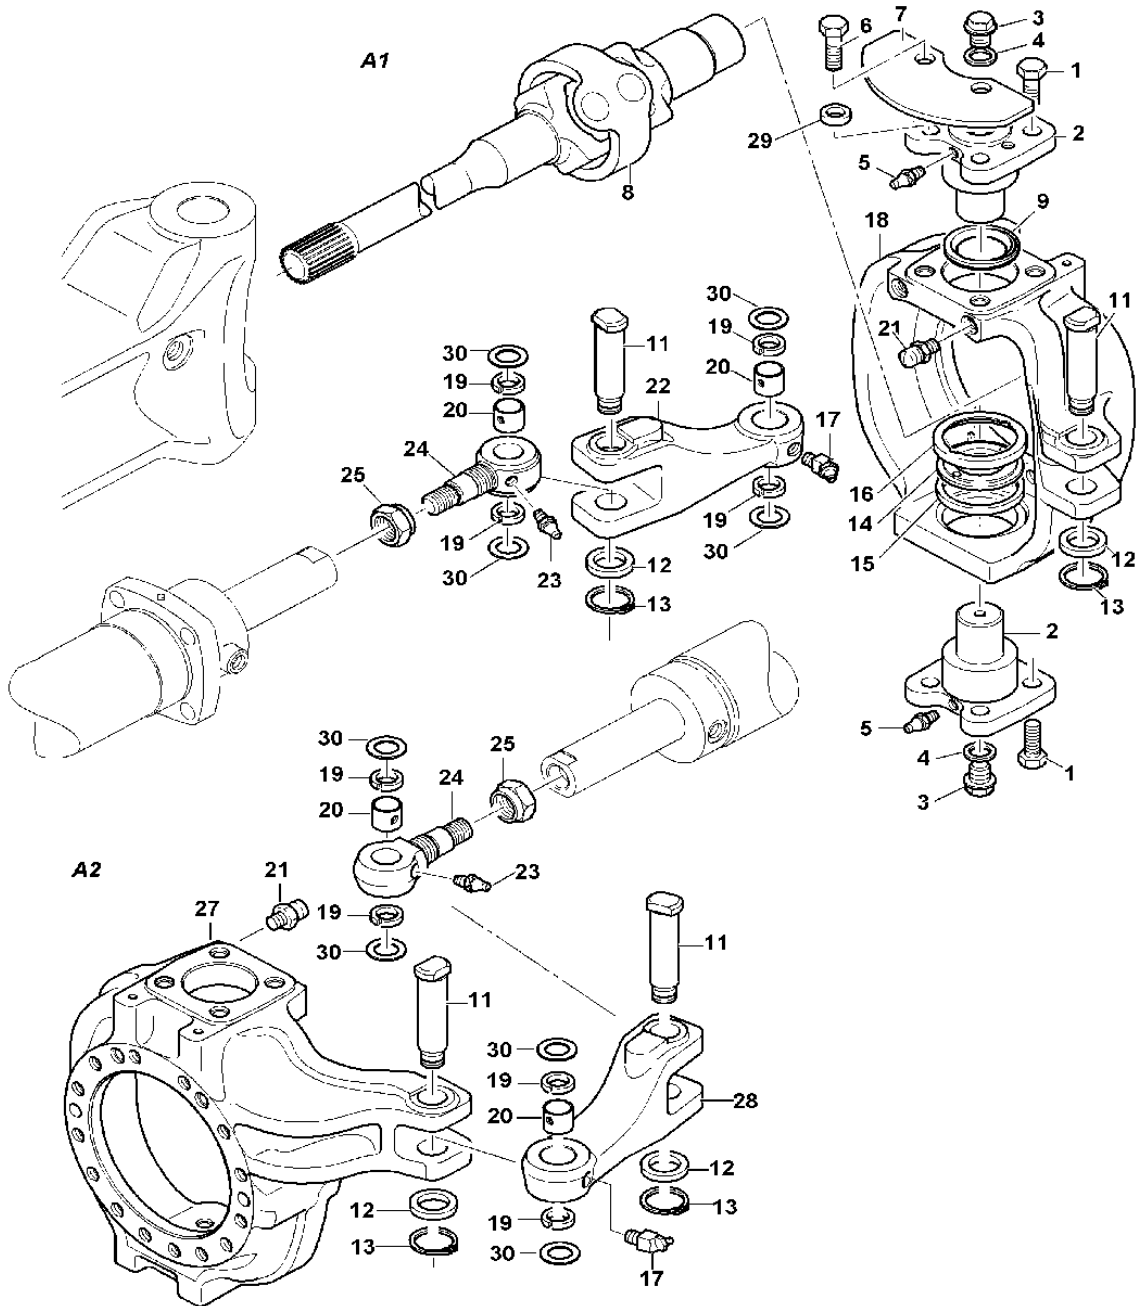

AKS BAŞI - ÖN AKS KNUCKLE - FRONT AXLE

AKS BAŞI - ÖN AKS
KNUCKLE - FRONT AXLE

No	Parça No	Adı	Description	Adet	Not	Seri No	Y. Kul. S.K.
No	Part No			Q'ty	Note	Serial No	ICA S.C.
1	H239032083	Cıvata	Bolt	6	M18x2x50		
2	H239032084	Aks Pimi	Axle Pin	2			
3	H239032085	Tapa	Plug	2			
4	H239032086	Pul	Washer	2			
5	H239032087	Gresörlük	Grease Nipple	2			
6	H239032088	Cıvata	Bolt	2	M18x2x70		
7	H239032089	Koruyucu Sac	Cover	1			
8	H239032124	Şaft	Shaft	1			
9	H239032091	KİT, Şim	KIT, SHIM	1			
9	H239032092	Şim	Shim		s=7,6		
9	H239032093	Şim	Shim		s=7,4		
9	H239032094	Şim	Shim		s=7,2		
9	H239032095	Şim	Shim		s=7,0		
9	H239032096	Şim	Shim		s=6,8		
9	H239032097	Şim	Shim		s=6,6		
11	H239032098	Pim	Pin	2			
12	H239032099	Sertleştirilmiş Pul	Washer, HV	2			
13	H239032100	Segman	Retaining Ring	2			
14	H239032101	Yatak Rondelası	Bearing Washer	1			
15	H239032102	Yatak Rondelası	Bearing Washer	1			
16	H239032103	Muhafaza Bandı	Rebaund Strip	1			
17	H239032035	Gresörlük	Grease Nipple	1			
19	H239032106	Gres Keçesi	Seal, Grease	4			
20	H239032107	Burç	Bushing	2			
21	H239032108	Havalandırma Tapası	Ventling Plug	1	M14x1.5		
23	H239032087	Gresörlük	Grease Nipple	1			
24	H239032111	Delikli Mafsal	Eye Bolt	1			
	H239032111a	Delikli Mafsal	Eye Bolt	1	*		
25	H239032112	Somun	Nut	1	M30x1.5		
	H239032112a	Somun	Nut	1	M30x1.5, *		
27	H239032145	Aks Başı Komp.	Knuckle Ass'y	1			
28	H239032146	Kol	Push Rod	1			
29	H239032113	Pul	Washer	2			
30	H239032114	Şim Seti	Adjusting Set	2			
30	H239032115	Şim	Shim		50x30x1		
30	H239032116	Şim	Shim		50x30x2		

(*) HMK 01/3 / 206 seri numaralı aksdan itibaren geçerlidir. / It is valid from HMK 01/3 / 206 serial number axle.