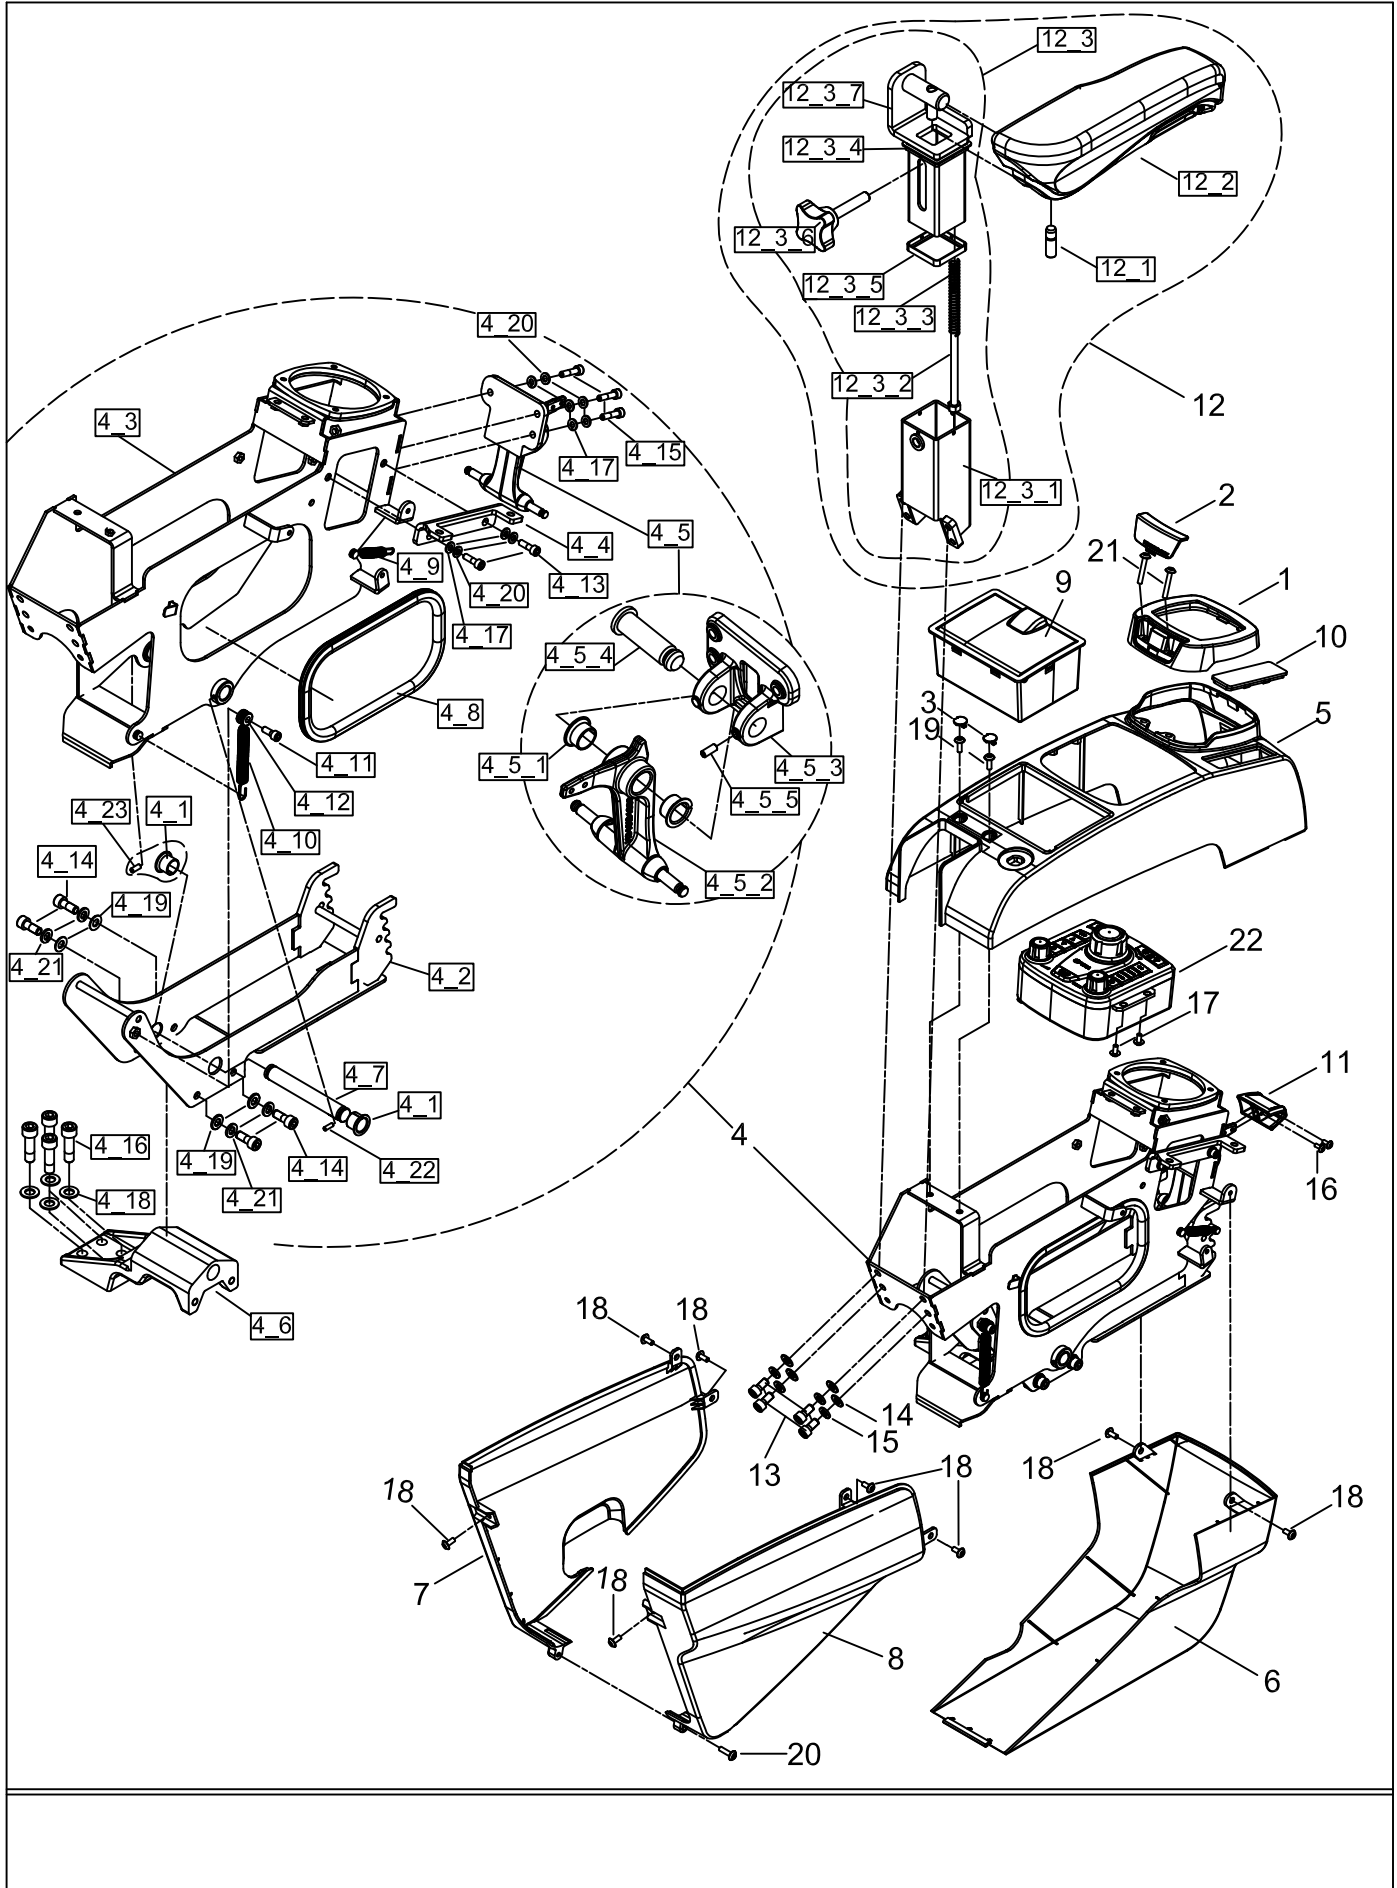

KABİN MONTAJI-3
CAB ASS'Y-3

No	Parça No	Adı	Adet	Not	Seri No	Y. Kul. S.K.
No	Part No	Description	Q'ty	Note	Serial No	ICA S.C.
13-2	N02/0000185	SIKMA SOMUNU	NUT; FIXING	14		
13-3	H906037700	TEKER BRAKETİ K.M	BRACKET W.A; WHEEL	1		
13-4	N03/0100013	PUL	WASHER	10		
13-5	N01/5870302	CİVATA	BOLT	10	M6x15	
13-6	H906037000	TEKER BRAKETİ K.M	BRACKET W.A; WHEEL	1		
13-7	H906037500	TEKER BRAKETİ K.M	BRACKET W.A; WHEEL	1		
13-8	H906037600	TEKER BRAKETİ K.M	BRACKET W.A; WHEEL	1		
13-9	H906037800	HALAT SACI	PLATE	1		
13-10	N03/0100020	PUL	WASHER	1		
13-11	N05/0760003	EMNİYET SEGMANI	RING; RETAINER	1		
13-12	H906037300	HALAT SACI	PLATE	1		
13-13	H906037400	PİM	PIN	1		
13-14	N03/0100016	PUL	WASHER	1		
13-15	N05/0760002	EMNİYET SEGMANI	RING; RETAINER	1		
13-16	H906037200	TUTAMAK	HANDLE	1		
13-17	N01/5870326	CİVATA	BOLT	2	M5x16	
13-18	H906038900	KİLİT MEKANİZMA;SOL	LOCK MECHANIZM; L	1		
13-19	H906039000	KİLİT MEKANİZMA;SAĞ	LOCK MECHANIZM; R	1		
13-20	H906036700	CAM TEKERİ	WHEEL	4		
13-21	H906036800	FİTİL PROFİLİ	PROFILE; STRIPE	1		
13-22	H906037100	FİTİL	STRIPE	1		
13-23	H906036900	ÖN CAM	FRONT GLASS	1		
13-24	N01/0232438	CİVATA	BOLT	4	M10x20	
13-25	N03/0020018	PUL	WASHER	4		
81	H346065001	SİLECEK MEKANİZMASI	WIPER ASS'Y	1		
81-1	H909090002	BRAKET&MOTOR GRUBL	BRACKET&MOTOR	1		
81-1-1	H909090023	BRAKET	BRACKET	1		
81-1-2	H909090024	MOTOR	MOTOR	1		
81-2	H909090003	SİLECEK KOLU	ARM, WIPER	1		
81-3	H909090004	SİLECEK SÜPÜRGESİ	BLADE, WIPER	1		
81-4	H909090005	STOPER	STOPPER	1		
82	H906051000	LCD PANEL TUTUCU	BRACKET; LCD MOUNT	1		
83	H906105700	KAPAK	COVER	5		
84	H906116400	KONSOL; SAĞ ORTA	COVER	1		
85	N01/0232078	CİVATA	BOLT	4	M8x15	
86	N01/5870446	CİVATA	BOLT	3	M8x16	
87	N01/5890458	CİVATA	BOLT	3	M8x20	
88	N03/0100017	PUL	WASHER	10		
89	N04/9561280	VİDA	SCREW	7	M5x12	
90	H906026200	FİTİL	WEATHER STRIP	1		
91	H906032700	FİRKETE	SPLIT PIN	3		

KONSOL MONTAJI-SAĞ CONSOLE MOUNTING-(R/H)