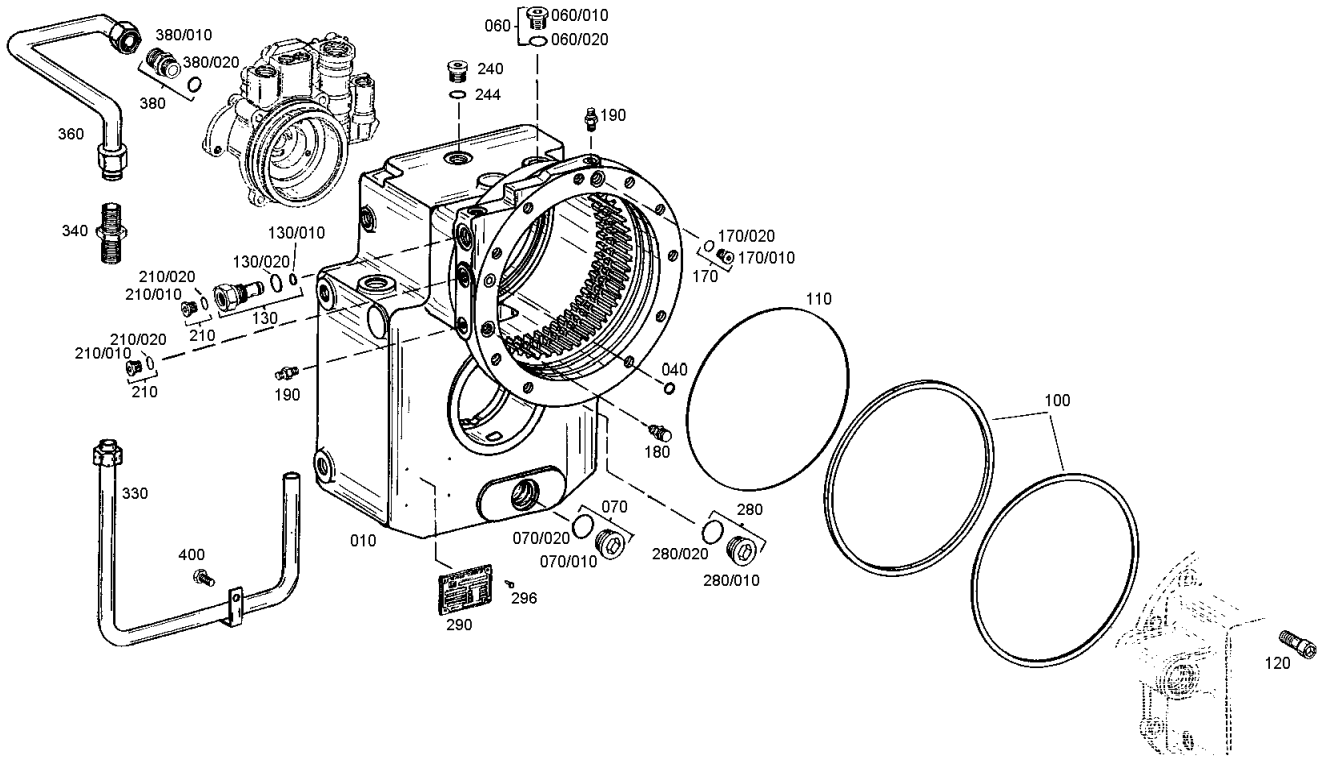

GÖVDE - ŞANZIMAN HOUSING - TRANSMISSION

NOT: Bu görüntü 6123001-7123017 seri nolu makineler için geçerlidir.
NOTE: This view is valid for 6123001-7123017 serial number machines.

GÖVDE - ŞANZIMAN
HOUSING - TRANSMISSION

No	Parça No	Adı	Description	Adet	Not	Seri No	Y. Kul. S.K.
No	Part No			Q'ty	Note	Serial No	ICA S.C.
010	H239025028	Gövde	Housing	1		6123001-7123017	
040	H239025029	O-Ring	O-Ring	1		6123001-7123017	
060		Tapa	Screw Plug	1		6123001-7123017	
010	H239025031	•Tapa	•Screw Plug	1		6123001-7123017	
020	H239025032	•O-Ring	•O-Ring	1		6123001-7123017	
070		Tapa	Screw Plug	1		6123001-7123017	
010	H239025034	•Tapa	•Screw Plug	1		6123001-7123017	
020	H239025035	•O-Ring	•O-Ring	1		6123001-7123017	
100	H239025036	Conta	Gasket	1		6123001-7123017	
110	H239025037	O-Ring	O-Ring	1		6123001-7123017	
120	H239025038	Cıvata	Cap Screw	10		6123001-7123017	
130	H239025039	Kısma Subabı	Throttle Valve	1		6123001-7123017	
010	H239025040	•O-Ring	•O-Ring	1		6123001-7123017	
020	H239025041	•O-Ring	•O-Ring	1		6123001-7123017	
170		Tapa	Screw Plug	2		6123001-7123017	
010	H239025043	•Tapa	•Screw Plug	2			
020	H239025044	•O-Ring	•O-Ring	2		6123001-7123017	
180	H239025045	Havalandırma Subabı	Vent Valve	1		6123001-7123017	
190	H239025046	Tapa	Plug	1		6123001-7123017	
210		Tapa	Screw Plug	2		6123001-7123017	
010	H239025004	•Tapa	•Screw Plug	2		6123001-7123017	
020	H239025005	•O-Ring	•O-Ring	2		6123001-7123017	
240	H239025050	Tapa	Screw Plug	2		6123001-7123017	
244	H239025051	Ring	Sealing Ring	2		6123001-7123017	
280		Tapa	Screw Plug	1		6123001-7123017	
010	H239025034	•Tapa	•Screw Plug	1		6123001-7123017	
020	H239025054	•O-Ring	•O-Ring	1		6123001-7123017	
290	H239025055	Etiket	Type Plate	1		6123001-7123017	
296	H239025056	Saplama	Grooved Stud	4		6123001-7123017	
330	H239025057	Emiş Tübü	Suction Tube	1		6123001-7123017	
340	H239025058	Rekor	Nipple	1		6123001-7123017	
360	H239025059	Boru	Pipe	1		6123001-7123017	
380		Adaptör	Screw In Sleeve	1		6123001-7123017	
010	H239025061	•Rekor	•Socket	1		6123001-7123017	
020	H239025062	•O-Ring	•O-Ring	1		6123001-7123017	
400	H239025063	Cıvata	Hexagon Screw	1		6123001-7123017