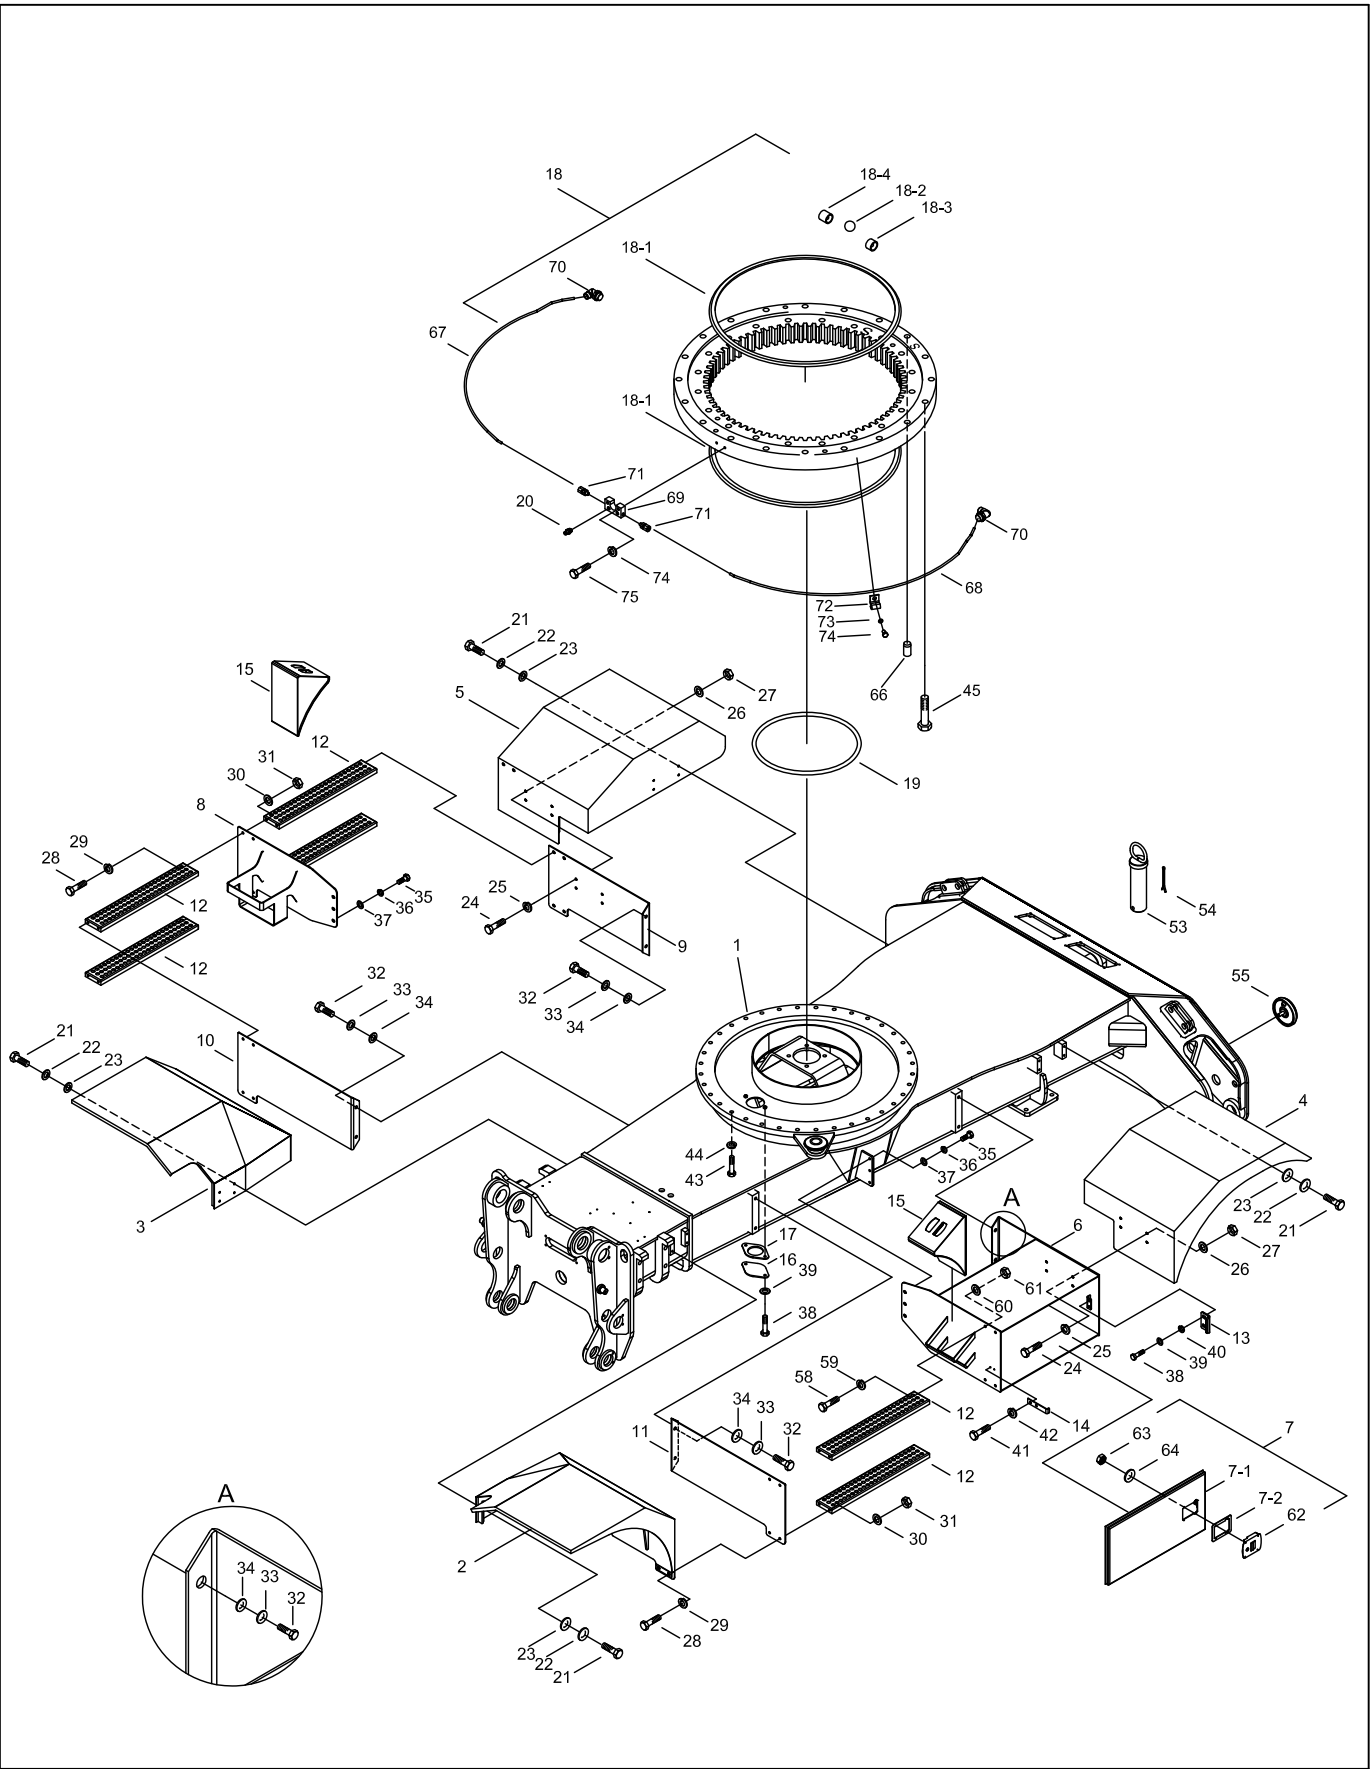

ALT ŞAŞE MONTAJI LOWER FRAME MOUNTING

ALT ŞASE MONTAJI

LOWER FRAME MOUNTING

No	Parça No	Adı	Description	Adet	Not	Seri No	Y. Kul. S.K.
No	Part No			Q'ty	Note	Serial No	ICA S.C.
1	H234000003	Alt Şasi K.M.	Lower Frame W.A.	1		6123001-6123003	D
	H234000004	Alt Şasi K.M.	Lower Frame W.A.	1	*	6123004-7123017	C
	H234000005	Alt Şasi K.M.	Lower Frame W.A.	1		7123018-9123029	C
	H234000006	Alt Şasi K.M.	Lower Frame W.A.	1		A123001-B123008	D
2	H234100100	Ön Çamur. K.M., Sol	Fender W.A., Front, L/H	1			
3	H234101300	Ön Çamur. K.M., Sağ	Fender W.A., Front, R/H	1			
4	H234101600	Arka Çam., K.M., Sol	Fender W.A., Rear, L/H	1			
5	H234102600	Arka Çam., K.M., Sağ	Fender W.A., Rear, R/H	1			
6	H234102801	Takım San. Göv. K.M.	Tool Box W.A.	1			
7	H234104302	Takım San. Kap. W.A.	Cover, Tool Box W.A.	1			
7_1	H234104402	Takım San. Kapağı	Cover	1			
7_2	H343407501	Destek Sacı	Plate, Support	1			
8	H234104500	Ara Bölme Sacı K.M.	Screen	1			
9	H234106900	Ara Bölme Sacı K.M.,	Screen	1			
		Arka Çamurluk	Rear Fender				
10	H234107000	Ara Bölme Sacı K.M.,	Screen	1			
		Sağ Ön Çamurluk	Front Fender, R/H				
11	H234107100	Ara Bölme Sacı K.M.,	Screen	1			
		Sol Ön Çamurluk	Front Fender, L/H				
12	H234105200	Basamak	Foot Board	6			
13	H234105300	Kilit Sacı	Lock Plate	1			
14	H234105400	Tahdit Sacı	Limitation Plate	1			
15	H234105500	Lastik Takoz	Wheel Chock	2			
16	H341201500	Kapak	Cover	1			
17	H341201600	Conta	Packing	1			
18	H344104801	Kule Dön. Dişli Komp	Swing Ring Ass'y	1			
18_1	H349031011	Keçe, Kule Dön. Diş.	Seal, Swing Ring	2			
18_2	H349031012	Bilya, Kule Dön. Diş.	Ball, Swing Ring	108			
18_3	H349031014	Destek A, Kul. Dön.	Support A, Swing R.	96			
18_4	H349031015	Destek B, Kul. Dön.	Support B, Swing R.	12			
19	H344104901	Gres Fitili	Seal, Grease	1			
	H224104900	Gres Fitili	Seal, Grease	1			
20	N08/1110000	Gresörlük	Grease, Nipple	2			
21	N01/0232498	A.K.B. Cıvata	Bolt, Hex.	16	M10x35		
22	N03/1310011	Yaylı Rondela	Washer, Spr.	16	M10		
23	N03/0020121	Pul	Washer, Pln.	16			
24	N01/0232486	A.K.B. Cıvata	Bolt, Hex.	8	M10x30		
25	N03/1310011	Yaylı Rondela	Washer, Spr.	8	M10		
26	N03/0020121	Pul	Washer, Pln.	16			
27	N02/3570206	A.K.B. Somun	Nut, Hex.	8	M10		
28	N01/0232498	A.K.B. Cıvata	Bolt, Hex.	18	M10x35		
29	N03/1310011	Yaylı Rondela	Washer, Spr.	18	M10		
30	N03/0020121	Pul	Washer, Pln.	36			
31	N02/3570206	A.K.B. Somun	Nut, Hex.	18	M10		

(*) H234302701, N01/0232438, N03/1310011 ile birlikte H234000003 yerine kullanılabilir. / It can be used instead of H234000003 with H234302701, N01/0232438, N03/1310011.