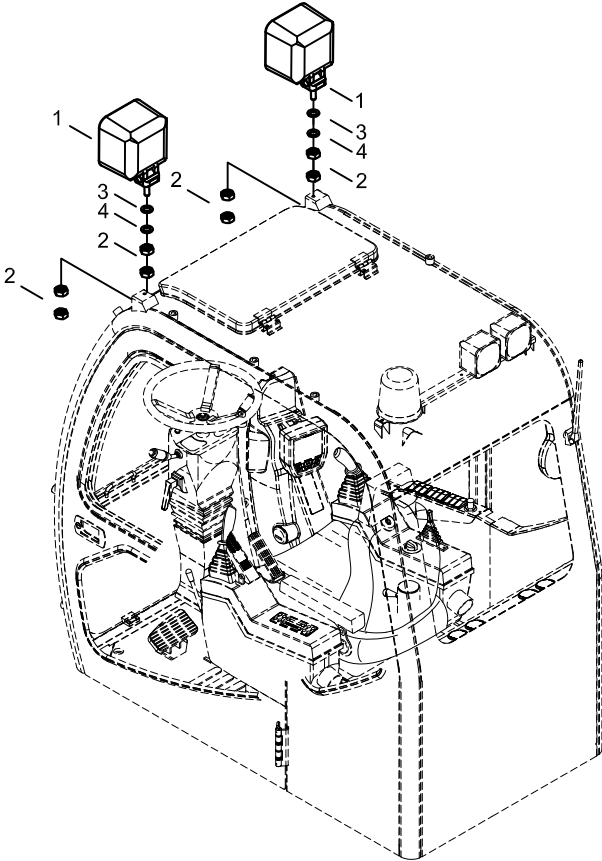

SN: 9123001-