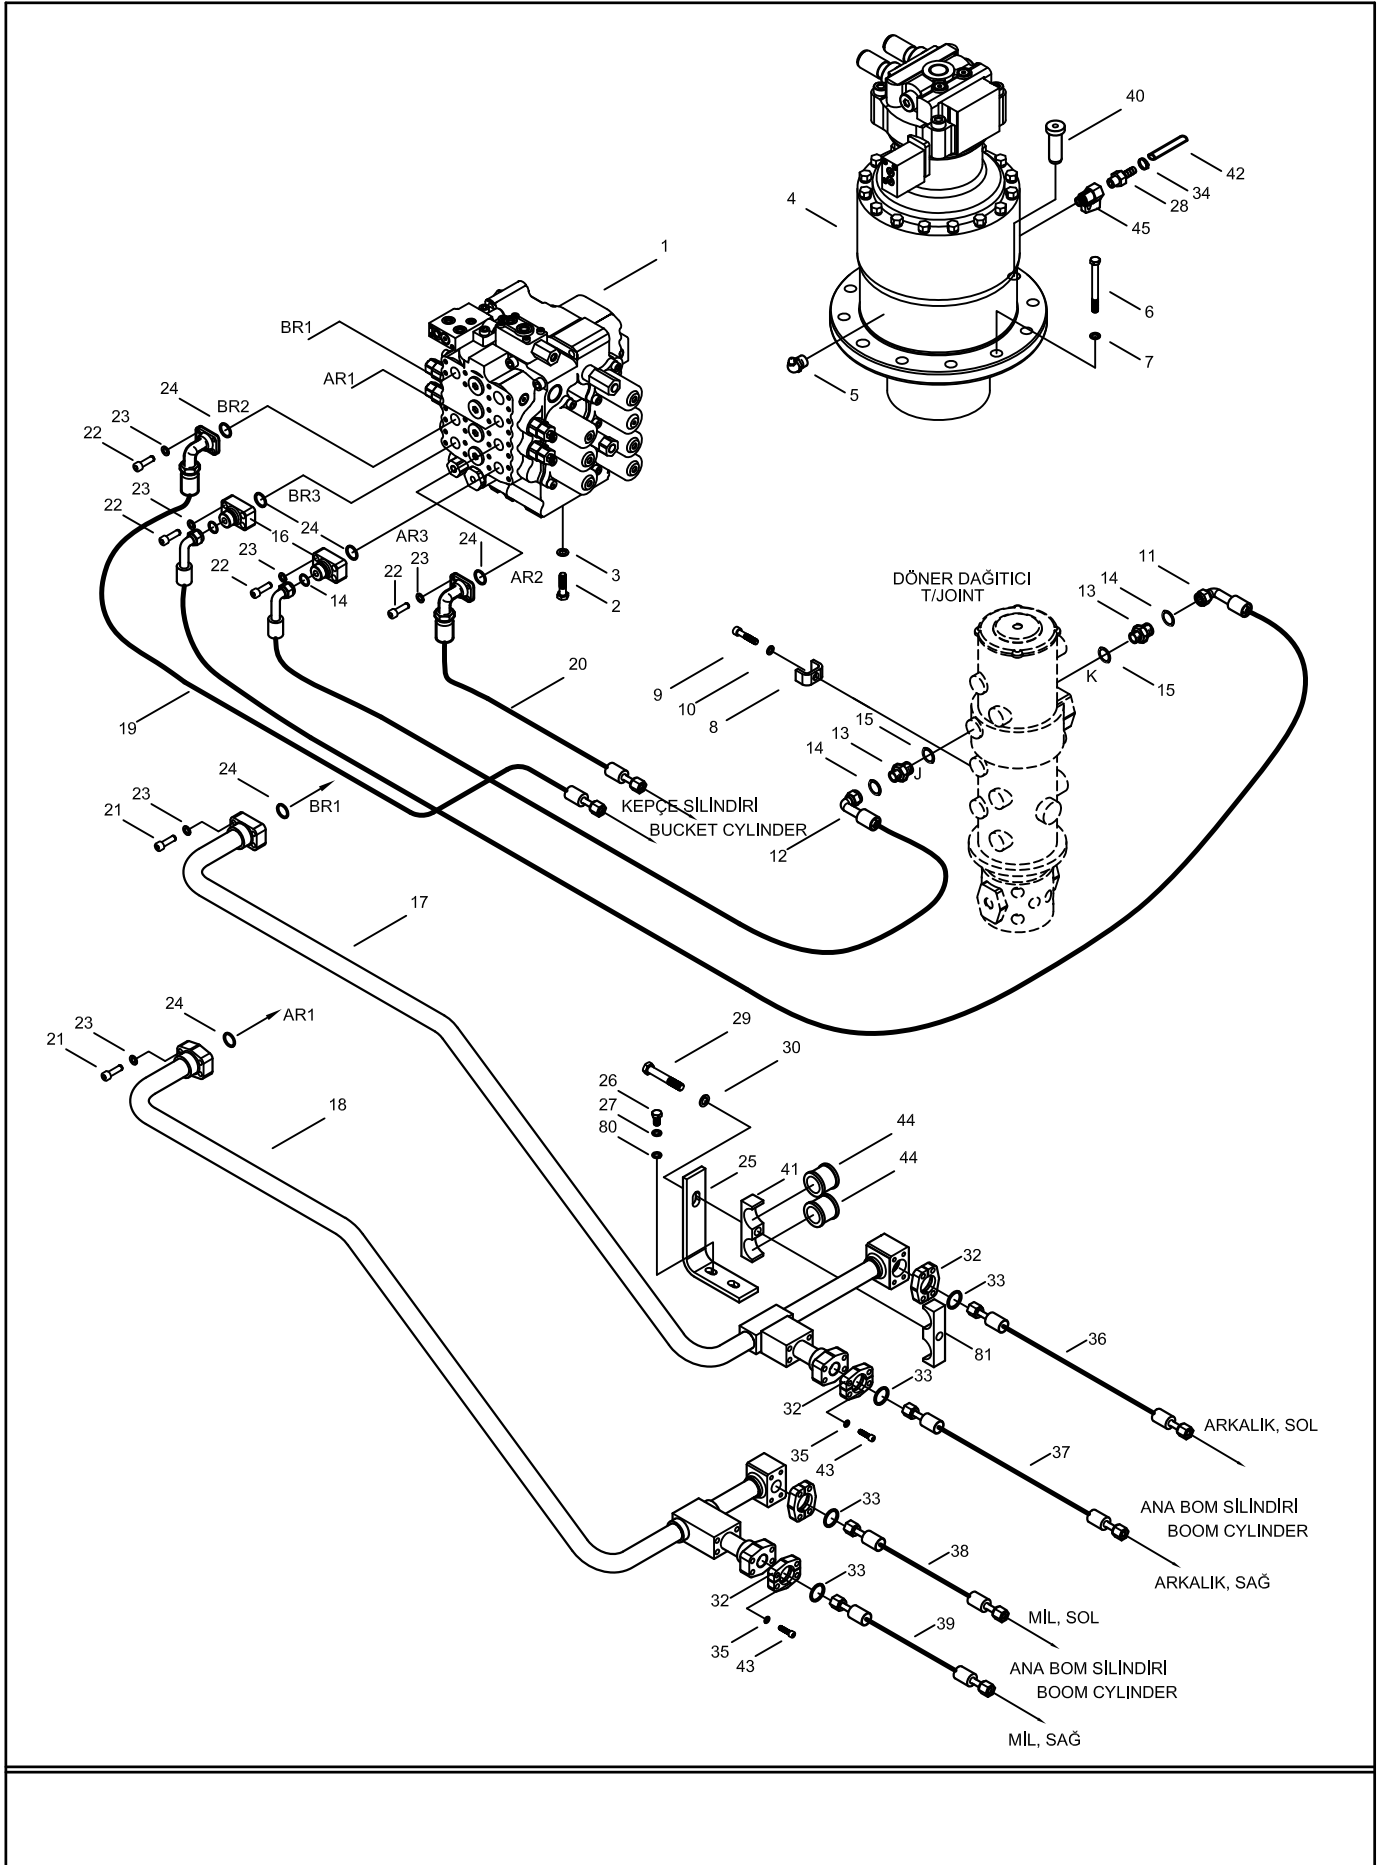

ANA HİDROLİK MONTAJI (SAĞ-1) MAIN PIPING MOUNTING (R/H-1)

ANA HİDROLİK MONTAJI (SAĞ - 1)
MAIN PIPING MOUNTING (R/H - 1)

No	Parça No	Adı	Description	Adet	Not	Seri No	Y. Kul. S.K.
No	Part No			Q'ty	Note	Serial No	ICA S.C.
1	H233000100	A.K.V. Kompleksi	M.C.V. Ass'y	1			
2	N01/0232858	A.K.B. Cıvata	Bolt, Hex.	4	M12x35		
3	N03/1310012	Yaylı Rondela	Washer, Spr.	4	M12		
4	H343008000	Kule Dönüş Ünitesi	Swing Unit	1			
5	N08/1130000	Gresörlük	Grease, Nipple	1			
6	N01/0391766	A.K.B. Cıvata	Bolt, Hex.	11	M20x65		
7	N03/0800003	Pul	Washer, Pln.	11	M20		
8	H343002100	Destek Parçası	Support	1			
9	N01/5891982	S.B. Cıvata	Bolt, Cyl. Hd.	1	M20x30		
10	N03/1360015	Yaylı Rondela	Washer, Spr.	1	M20		
11	99U074728	Hortum Kompleksi	Hose	1			
12	99R074724	Hortum Kompleksi	Hose	1			
13	N16/K130126	Rekor	Connector	2			
14	N10/2001817	O-Ring	O-Ring	4			
15	N10/2001724	O-Ring	O-Ring	2			
16	H233010200	Flanş	Flange	2			
17	H343002200	Boru Kompleksi	Pipe Ass'y	1		6123001-7123039	D
	H343002201	Boru Kompleksi	Pipe Ass'y	1		7123040-	C
18	H343002300	Boru Kompleksi	Pipe Ass'y	1		6123001-7123039	D
	H343002301	Boru Kompleksi	Pipe Ass'y	1		7123040-	C
19	H343001600	B.H.H.	Hose	1			
20	H343002400	B.H.H.	Hose	1			
21	N01/5890830	S.B. Cıvata	Cyl.Head Bolt	8	M10x35		
22	N01/5890830	S.B. Cıvata	Cyl.Head Bolt	16	M10x35		
23	N03/1360010	Yaylı Rondela	Washer, Spr.	24	M10		
24	N10/2003335	O-Ring	O-Ring	6			
25	H343002500	Destek Parçası	Support	1			
26	N01/0232846	A.K.B. Cıvata	Bolt, Hex.	2	M12x30		
27	N03/1310012	Yaylı Rondela	Washer, Spr.	2			
28	H343008100	Adaptör	Connector	1			
29	N01/0381286	A.K.B. Cıvata	Bolt, Hex.	1	M16x100		
30	N03/1310014	Yaylı Rondela	Washer, Spr.	1	M16		
32	N16/J360104	Yarım Flanş	Flange, Split	8			
33	N10/2003335	O-Ring	O-Ring	4			
34	N07/4010016	Kelepçe	Clamp	1			
35	N03/1360010	Yaylı Rondela	Washer, Spr.	8	M10		
36	H343002700	B.H.H.	Hose	1			
37	H343002800	B.H.H.	Hose	1			
38	H343002900	B.H.H.	Hose	1			
39	H343003000	B.H.H.	Hose	1			
40	H343003100	Pim	Pin	1			
41	H343003200	Kelepçe	Clamp	1			
42	H343008200	Hortum	Hose	1			
43	N01/5890830	S.B. Cıvata	Cyl.Head Bolt	8	M10x35