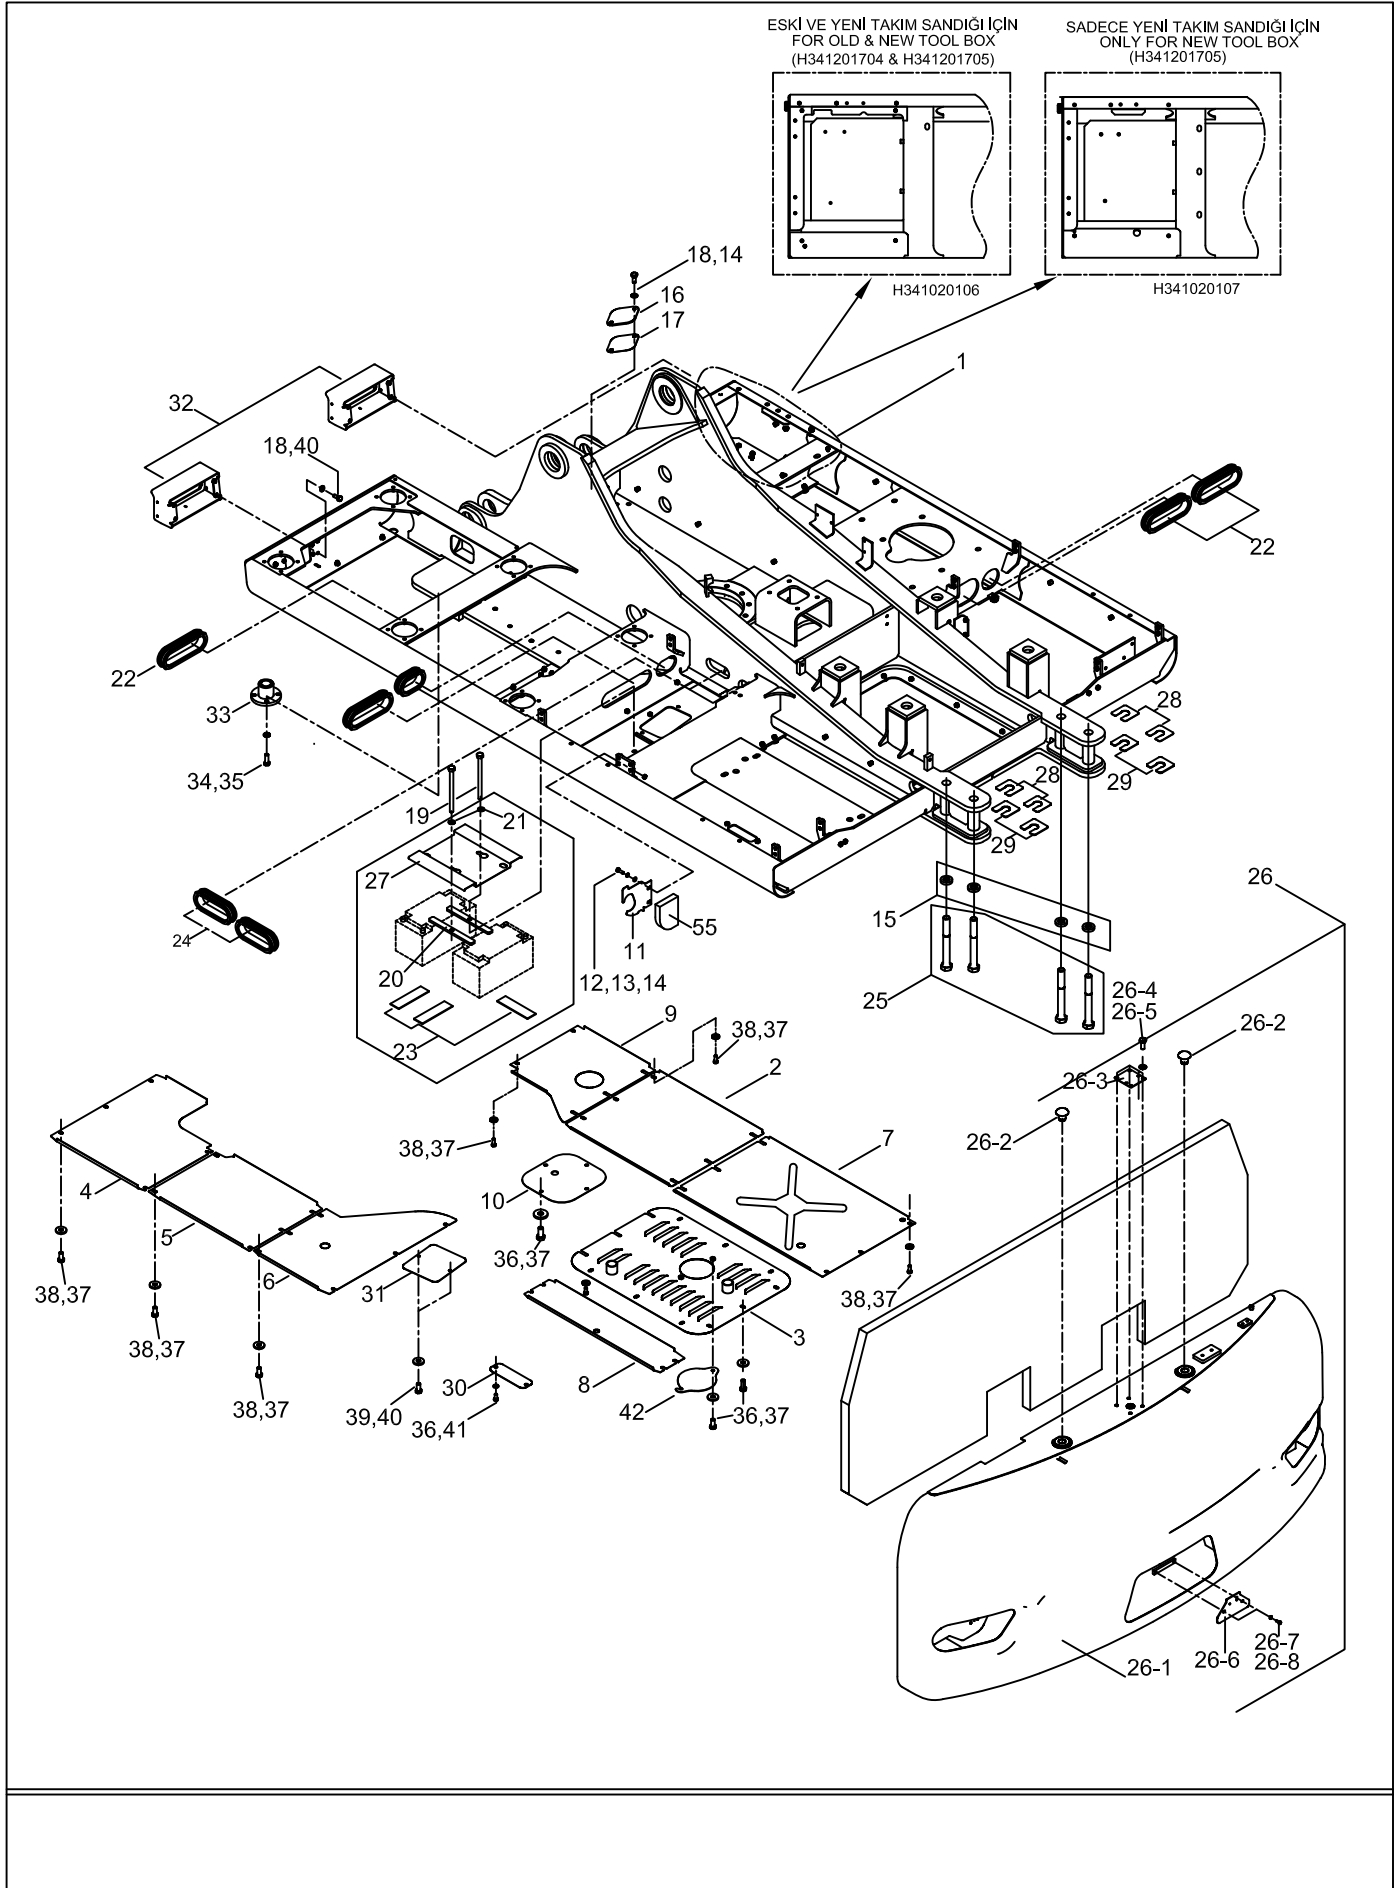

ÜST ŞASE MONTAJI UPPER FRAME MOUNTING

ÜST ŞASI MONTAJI

UPPER FRAME MOUNTING

No	Parça No	Adı	Description	Adet	Not	Seri No	Y. Kul. S.K.
No	Part No			Q'ty	Note	Serial No	ICA S.C.
1	H341020105	ÜST ŞASE KM	UPPER FRAME W.A	1		9123026-9123029	
	H341020106	ÜST ŞASE KM	UPPER FRAME W.A	1	*	A123001-A123xxx	D
	H341020107	ÜST ŞASE KM	UPPER FRAME W.A	1	*	A123xxx-	B
2	H341200504	ALT KAPAK SACI	COVER, BOTTOM	1			
3	H341246100	ALT KAPAK SACI KM	COVER W.A, BOTTOM	1			
4	H341200707	ALT KAPAK SACI	COVER, BOTTOM	1			
5	H341233103	ALT KAPAK SACI	COVER, BOTTOM	1			
6	H341200305	ALT KAPAK SACI	COVER, BOTTOM	1			
7	H341200604	ALT KAPAK SACI	COVER, BOTTOM	1			
8	H341200904	ALT KAPAK SACI	COVER, BOTTOM	1			
9	H341220102	ALT KAPAK SACI	COVER, BOTTOM	1			
10	H341230401	ALT KAPAK SACI	COVER, BOTTOM	1			
11	H341029600	HAVA KESME SACI	BRACKET;AIR STOP	1			
12	N010232486	AKB. CIVATA	BOLT; HEX	3			
13	N031310011	YAYLI RONDELA	WASHER; SPRING	4			
14	N030100020	PUL	WASHER; SPRING	6			
15	H341201301	PUL; ARKA AĞIRLIK	WASHER; CNTWGHT	4			
16	H341201500	KAPAK SACI	COVER	1			
17	H341201600	KAPAK SACI	COVER	1			
18	N010232462	AKB. CIVATA	BOLT; HEX	10			
19	N010381467	AKB. CIVATA	BOLT; HEX	2			
20	H341206000	AKÜ BASKI LAMASI	PLATE; BATTERY	2			
21	N030100027	PUL	WASHER	2			
22	98Y040120	GROMET	GROMMET				
23	020-40190	AKU ALT LASTIGI	RUBBER; BATTERY				
24	98Y040140	GROMET	GROMMET				
25	H341201202	CIVATA; ARKA AĞIRL	BOLT; COUNTWGHT	4			
26	H231232400	ARKA AĞIRLIK MONT	COUNTERWEIGT MNT	1		9123026-	
26-1	H231230101	ARKA AĞIRLIK KM	COUNTERWEIGT WA	1			
26-2	H251210100	TAPA	PLUG	2			
26-3	H371212700	KAPAMA SACI	COVER PLATE	1			
26-4	N010232438	AKB. CIVATA	BOLT; HEX	4			
26-5	N030100021	PUL	WASHER	4			
26-6	H231211000	PLAKA BAĞL. SACI	PLATE	1			
26-7	N010221478	AKB. CIVATA	BOLT; HEX	2			
26-8	N031310008	YAYLI RONDELA	WASHER; SPRING	2			
27	H341207600	KAPATMA SACI	COVER PLATE	1			
28	H341213603	ŞİM	SHIM	4			
29	H341237400	ŞİM	SHIM	4			
30	H251220501	KAPAK SACI	COVER PLATE	1			
31	H251220600	ALT KAPAK SACI	COVER; BOTTOM	1			
32	H231230201	FAR BAGLANTISI	GUARD; HEADLAMP	2		9123026-9123029	
	H231230202	FAR BAGLANTISI	GUARD; HEADLAMP	2		A123001-	D
33	H231211101	KİLİT BURCU KM	BUSHING; LOCK	1			
34	N010233590	AKB. CIVATA	BOLT; HEX	4			

*H341020106, H341020107 nin yerine geçer fakat H341020107, H341020106 nın yerine geçmez.

*H341020106 can be used instead of H341020107 but H341020107 can not be used for H341020106