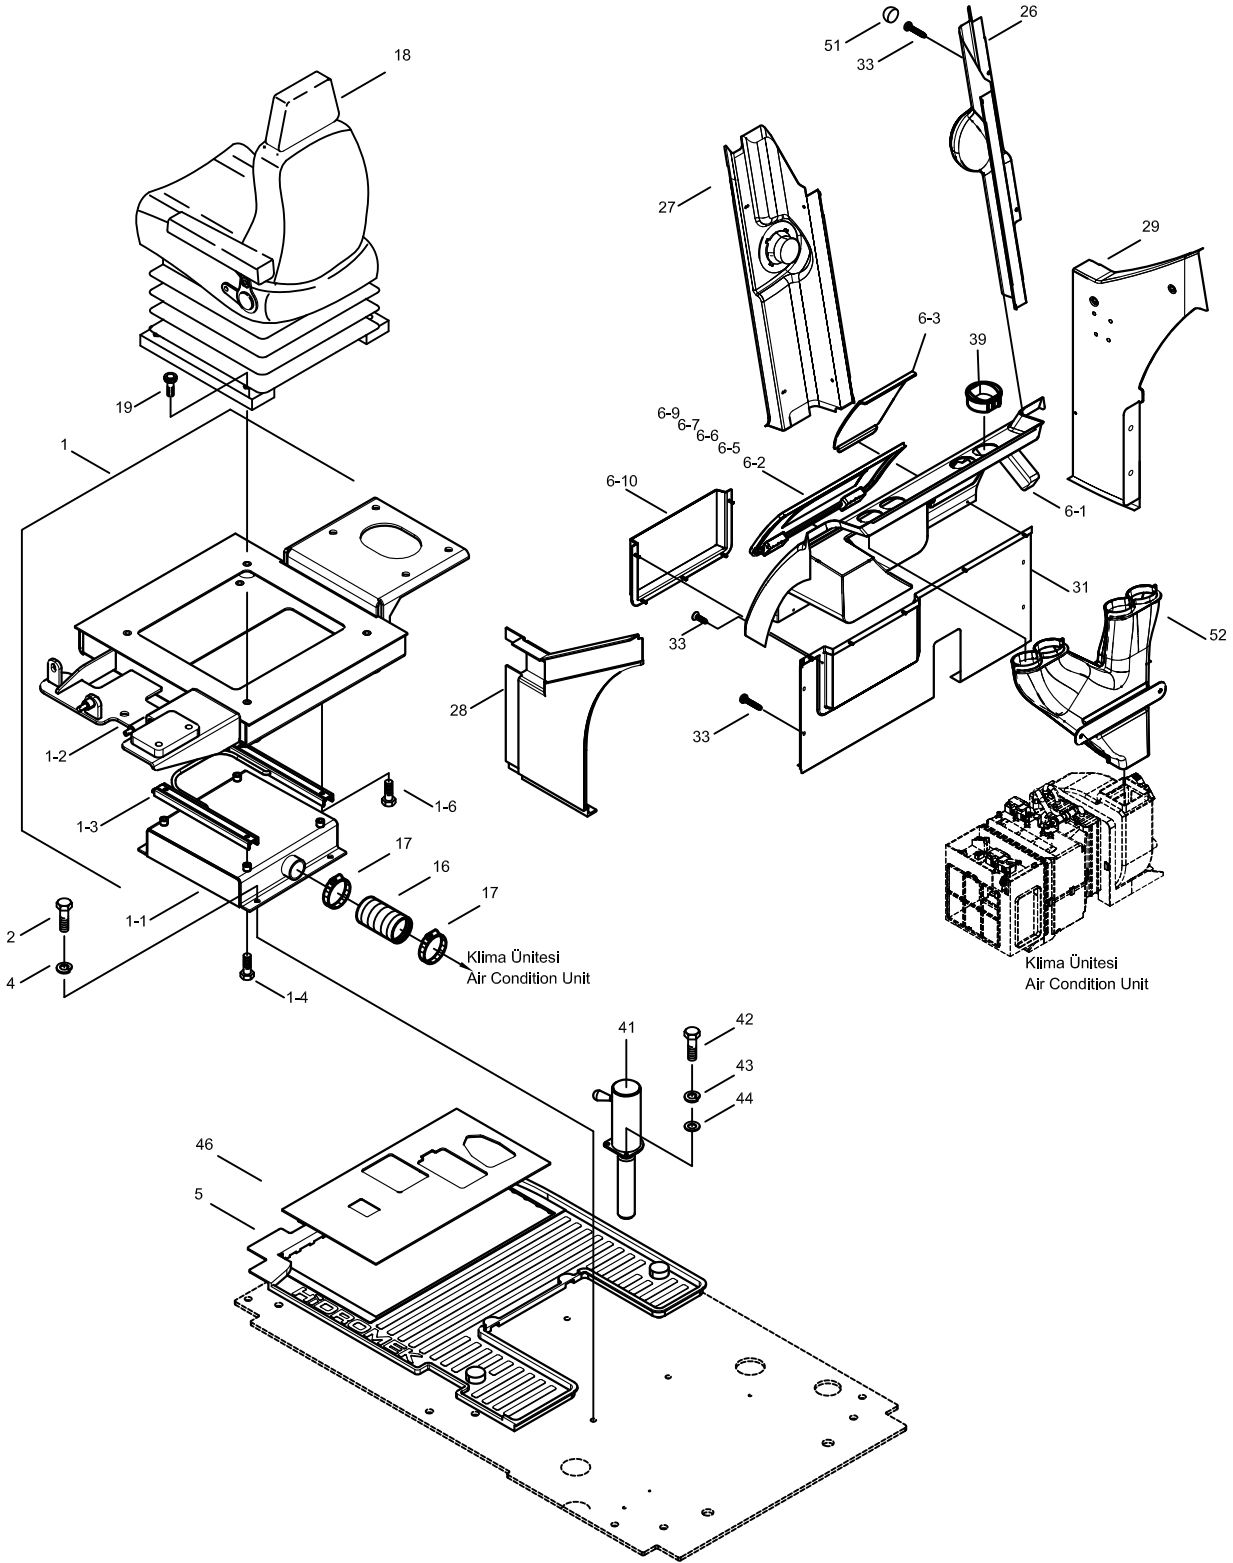

KABİN İÇİ MONTAJI (1) CAB INTERIOR MOUNTING (1)

NOT: Bu görüntü 9123001 seri nolu makineden itibaren geçerlidir.
NOTE: This view is valid from 9123001 serial number machine.

KABİN İÇİ MONTAJI (1)

CAB INTERIOR MOUNTING (1)

No	Parça No	Adı	Description	Adet	Not	Seri No	Y. Kul. S.K.
No	Part No			Q'ty	Note	Serial No	ICA S.C.
1	H346100607	Koltuk Desteği Komp.	Seat Support Ass'y	1		9123001-	D
1_1	H346100705	Koltuk Dest. K.M., Alt	Seat Sup. W.A., Bot.	1		9123001-	D
1_2	H346100802	Koltuk Dest. K.M., Üst	Seat Sup. W.A., Up	1		6123001-7123009	D
	H346100803	Koltuk Dest. K.M., Üst	Seat Sup. W.A., Up	1		7123010-	C
1_3	H346100901	Ray Kompleksi	Slide Ass'y	1			
1_4	N01/5890518	S.B. Cıvata	Bolt, Cylinder Head	4	M8x40		
1_5	N02/3570182	A.K. Somun	Nut, Hex.	2	M8		
1_6	N01/5890470	S.B. Cıvata	Bolt, Cylinder Head	4	M8x25		
2	N01/0232846	A.K.B. Cıvata	Bolt, Hex.	4	M12x30		
4	N03/1310012	Yaylı Rondela	Washer, Spr.	4	M12		
5	H236100603	Paspas	Floormat	1		9123001-	D
6	H346104105	Klima Kap. Mont., Üst	Heater Cov. Ass'y, Up	1		9123001-	D
6_1	H346104306	Klima Kapağı Gövdesi	Heater Cover	1		9123001-	D
6_2	H346104806	Kapak	Cover	1		9123001-	D
6_3	H346104504	Sigorta Tablası Kap.	Cover, Fuse Plate	1		9123001-	D
6_4	N04/3700976	Cıvata	Bolt	1			
6_5	H346105202	Kilit, Dişi	Lock, Female	1			
6_6	H346105302	Kilit, Erkek	Lock, Male	1			
6_7	H346104902	Menteşe	Hinge	2			D
6_8	H346104101	Perçin	Fastener	4			
6_9	H346122301	Kapak Mekanizması	Mechanism, Cover	1		9123001-	D
6_10	H346123300	Doküman Cebi	Cover, Magazine	1		9123001-	
16	H346118102	Hortum, Hava	Hose, Air	1		9123001-	D
17	N07/4040060	Kelepçe	Clamp	2		9123001-	D
18	H346101903	Koltuk Kompleksi	Seat Ass'y	1	*****		
19	N01/5890470	S.B. Cıvata	Bolt, Cylinder Head	4	M8x25		
26	H346120804	Kapak, Hava Sağ	Cover, Air, R/H	1		9123001-	D
27	H346120904	Kapak, Hava Sol	Cover, Air, L/H	1		9123001-	D
28	H346120202	Kapak, Sol	Cover, L/H	1		9123001-	D
29	H346120002	Kapak, Sağ	Cover, R/H	1		9123001-	D
31	H346120302	Klima Kap. Göv., Alt	Heater Cover, Lower	1		9123001-	D
33	N04/1671862	Vida	Screw	42	M5x16		
39	F25/20515	Döner Menfez	Diffuser, Air	4		9123001-	D
41	H236120101	Kule Kilit Pimi	Swing Lock Pin	1			
42	N01/0222114	A.K.B. Cıvata	Bolt, Hex.	2	M8x20		
43	N03/0108017	Pul	Washer, Pln.	2	M8		
44	N03/1310104	Rondela	Washer, Spr.	2	M8		
46	H236100701	Paspas, Ayak	Floormat, Foot	1		9123001-	D
50	H346121200	Polyamid Pul	Washer, Pln.	4			
51	F99/15092	Plastik Kapak	Cover, Bolt	21			
52	H346124300	Hava Kanalı, Arka	Air Link, Rear	1		9123001-	

(*****) H346115601 ile birlikte H346101902 yerine kullanılabilir. / It can be used instead of H346101902 with H346115601.