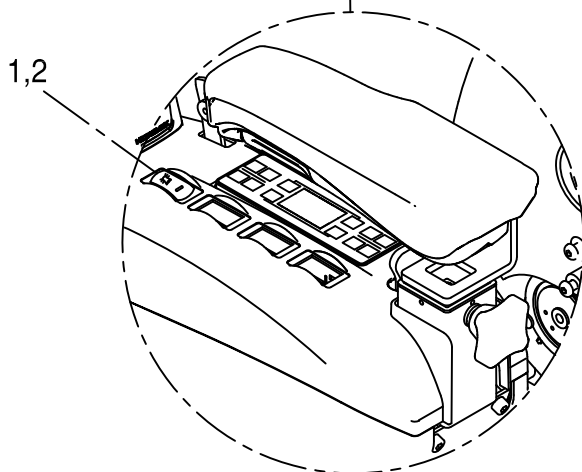

TEPE LAMBASI MONTAJI (OP)
BEACON LAMP MOUNTING (OP)

SOL KONSOL

TEPE LAMBASI MONTAJI (OP)
BEACON LAMP MOUNTING (OP)

No	Parça No	Adı		Adet	Not	Seri No	Y. Kul. S.K.
No	Part No		Description	Q'ty	Note	Serial No	ICA S.C.
	H900515000	TEPE LAMBASI MONT. BEACON MOUNTING					
1	520/31000	DÜĞME	BUTTON	1			
2	520/21020	ANAHTAR	SWITCH	1			
3	H900515200	TEPE LAMBASI	BEACON	1			
4	H900515100	BAĞLANTI AYAĞI	BRACKET	1			
5	N010232438	AKB CIVATA	BOLT; HEX	1	M10x20		
6	N023570206	SOMUN	NUT	1	M10		
7	N030100020	PUL	WASHER	1			
8	510/02000	KABLO BAĞI	CLIPS	1			
9	H900515300	KABLO; TEPE LAMBA	CABLE; BEACON	1