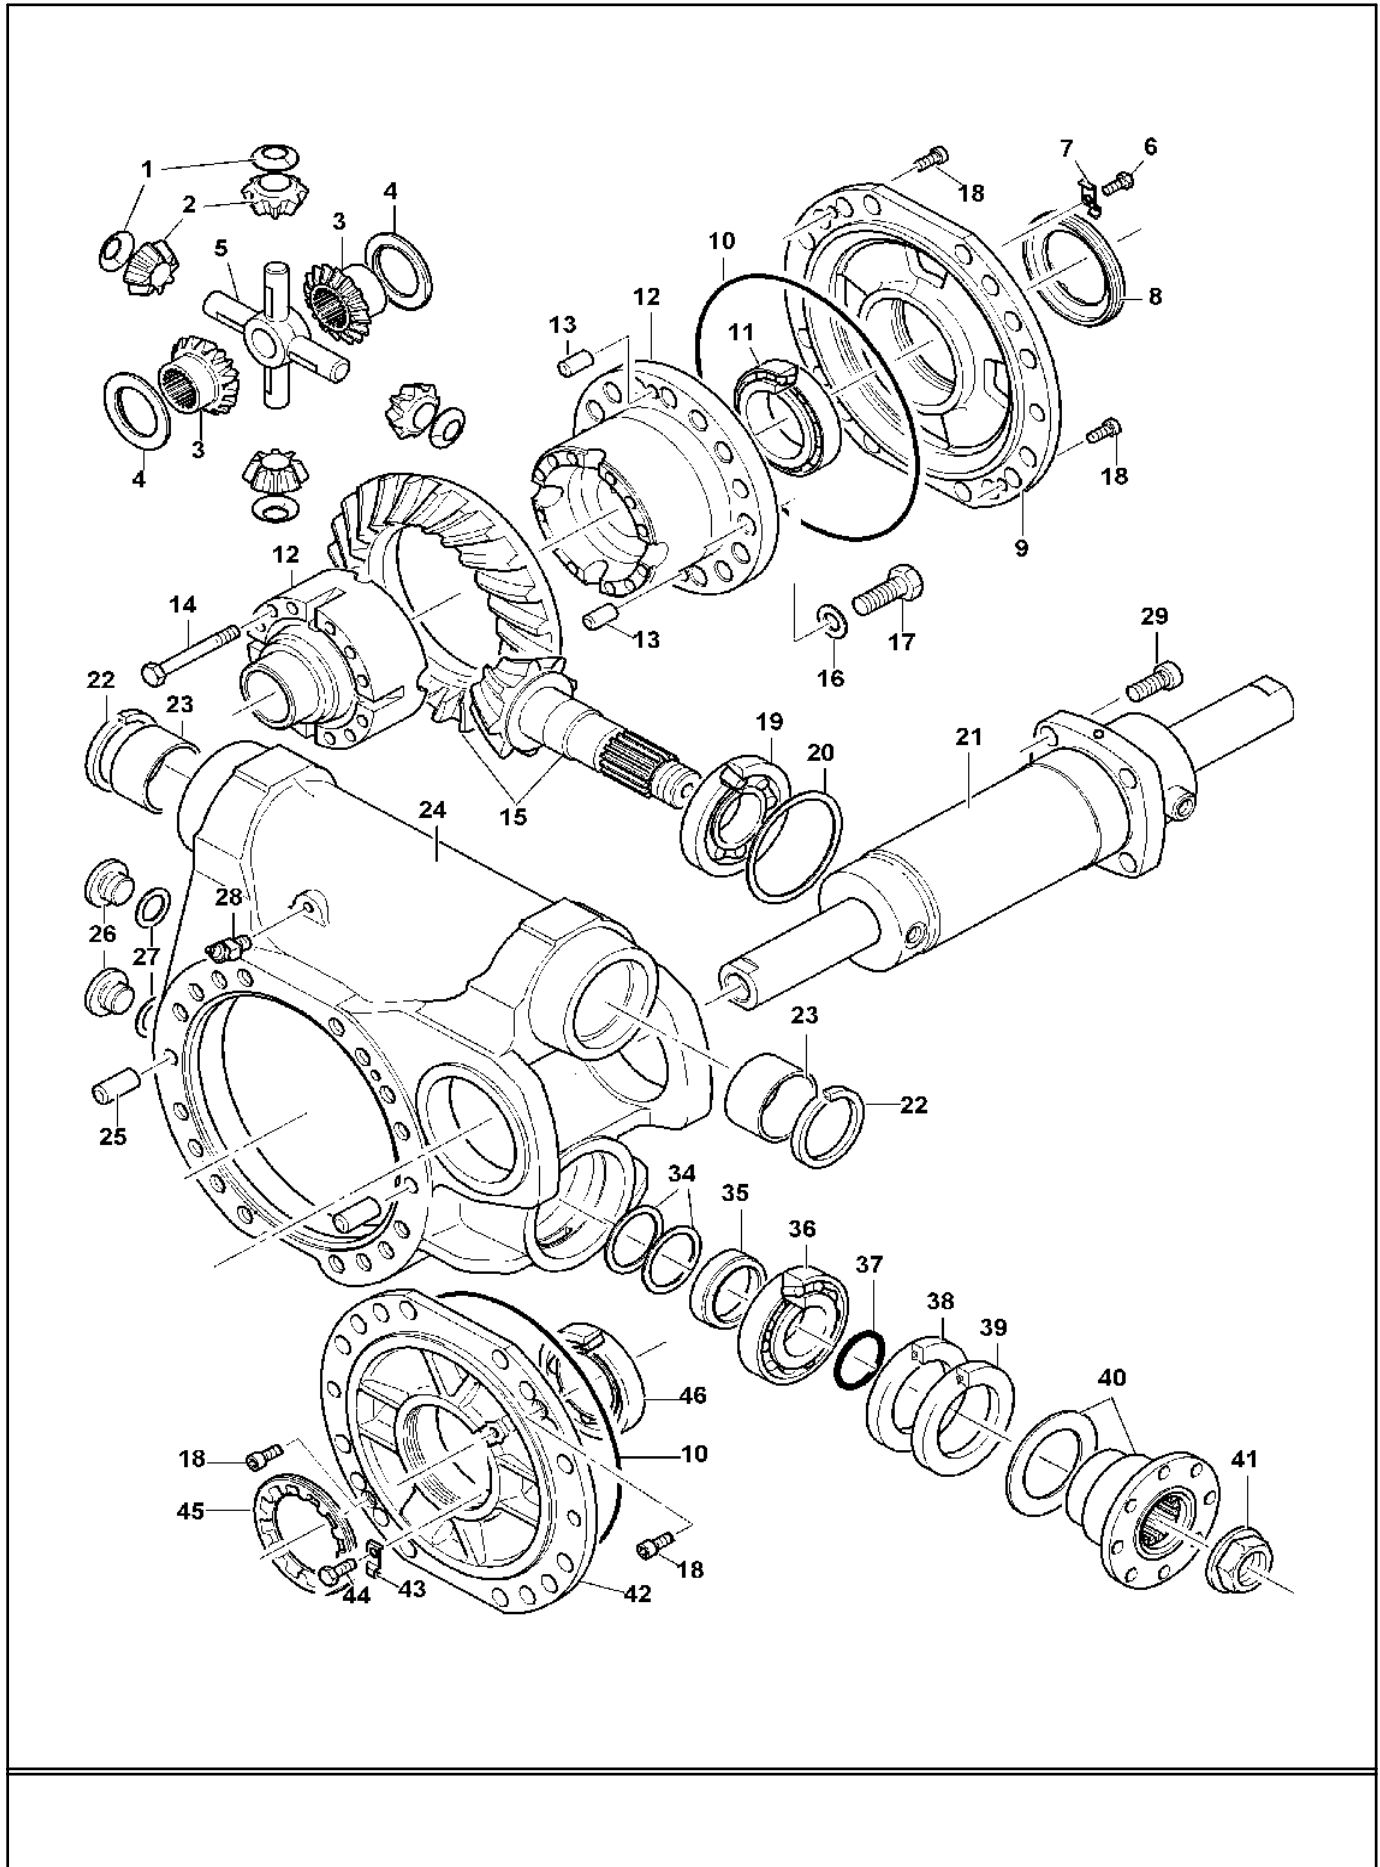

DİFERANSİYEL - ÖN AKS DIFFERENTIAL - FRONT AXLE

DİFERANSİYEL - ÖN AKS
DIFFERENTIAL - FRONT AXLE

No	Parça No	Adı	Description	Adet	Not	Seri No	Y. Kul. S.K.
No	Part No			Q'ty	Note	Serial No	ICA S.C.
34	H239032043	Şim	Şim		s=1,16		
34	H239032044	Şim	Şim		s=1,20		
34	H239032045	Şim	Şim		s=1,24		
34	H239032046	Şim	Şim		s=1,28		
34	H239032047	Şim	Şim		s=1,32		
34	H239032048	Şim	Şim		s=1,36		
34	H239032049	Şim	Şim		s=1,4		
34	H239032050	Şim	Şim		s=1,44		
35	H239032051	Mesafe Burcu	Spacer	1			
36	H239032052	Bilyalı Rulman	Roller Bearing	1			
37	H239032053	O-Ring	O-Ring	1			
38	H239032054	Yağlama Bileziği	Yağlama Bileziği	1			
39	H239032055	Yağlama Bileziği	Yağlama Bileziği	1			
40	H239032056	Şaft Bağlantı Elemanı	Shaft Connector	1			
41	H239032057	Somun	Nut	1	M40x1.5		
42	H239032058	Flanş	Flange	1			
43	H239032011	Emniyet Sacı	Bracket, Safe	1			
44	H239032010	Cıvata	Bolt	1	M8x16		
45	H239032012	Somun	Nut	1			D
	H239032012A	Somun	Nut	1	*		C
46	H239032062	Bilyalı Rulman	Roller Bearing	1			
	• H239032063	Dif. Pistonu Komp.	Differential Piston Ass'y	1	K1		
	• H239032064	Etiket	Data Plate	1			
	• H239032065	Kertikli Pim	Pin, Slot	4