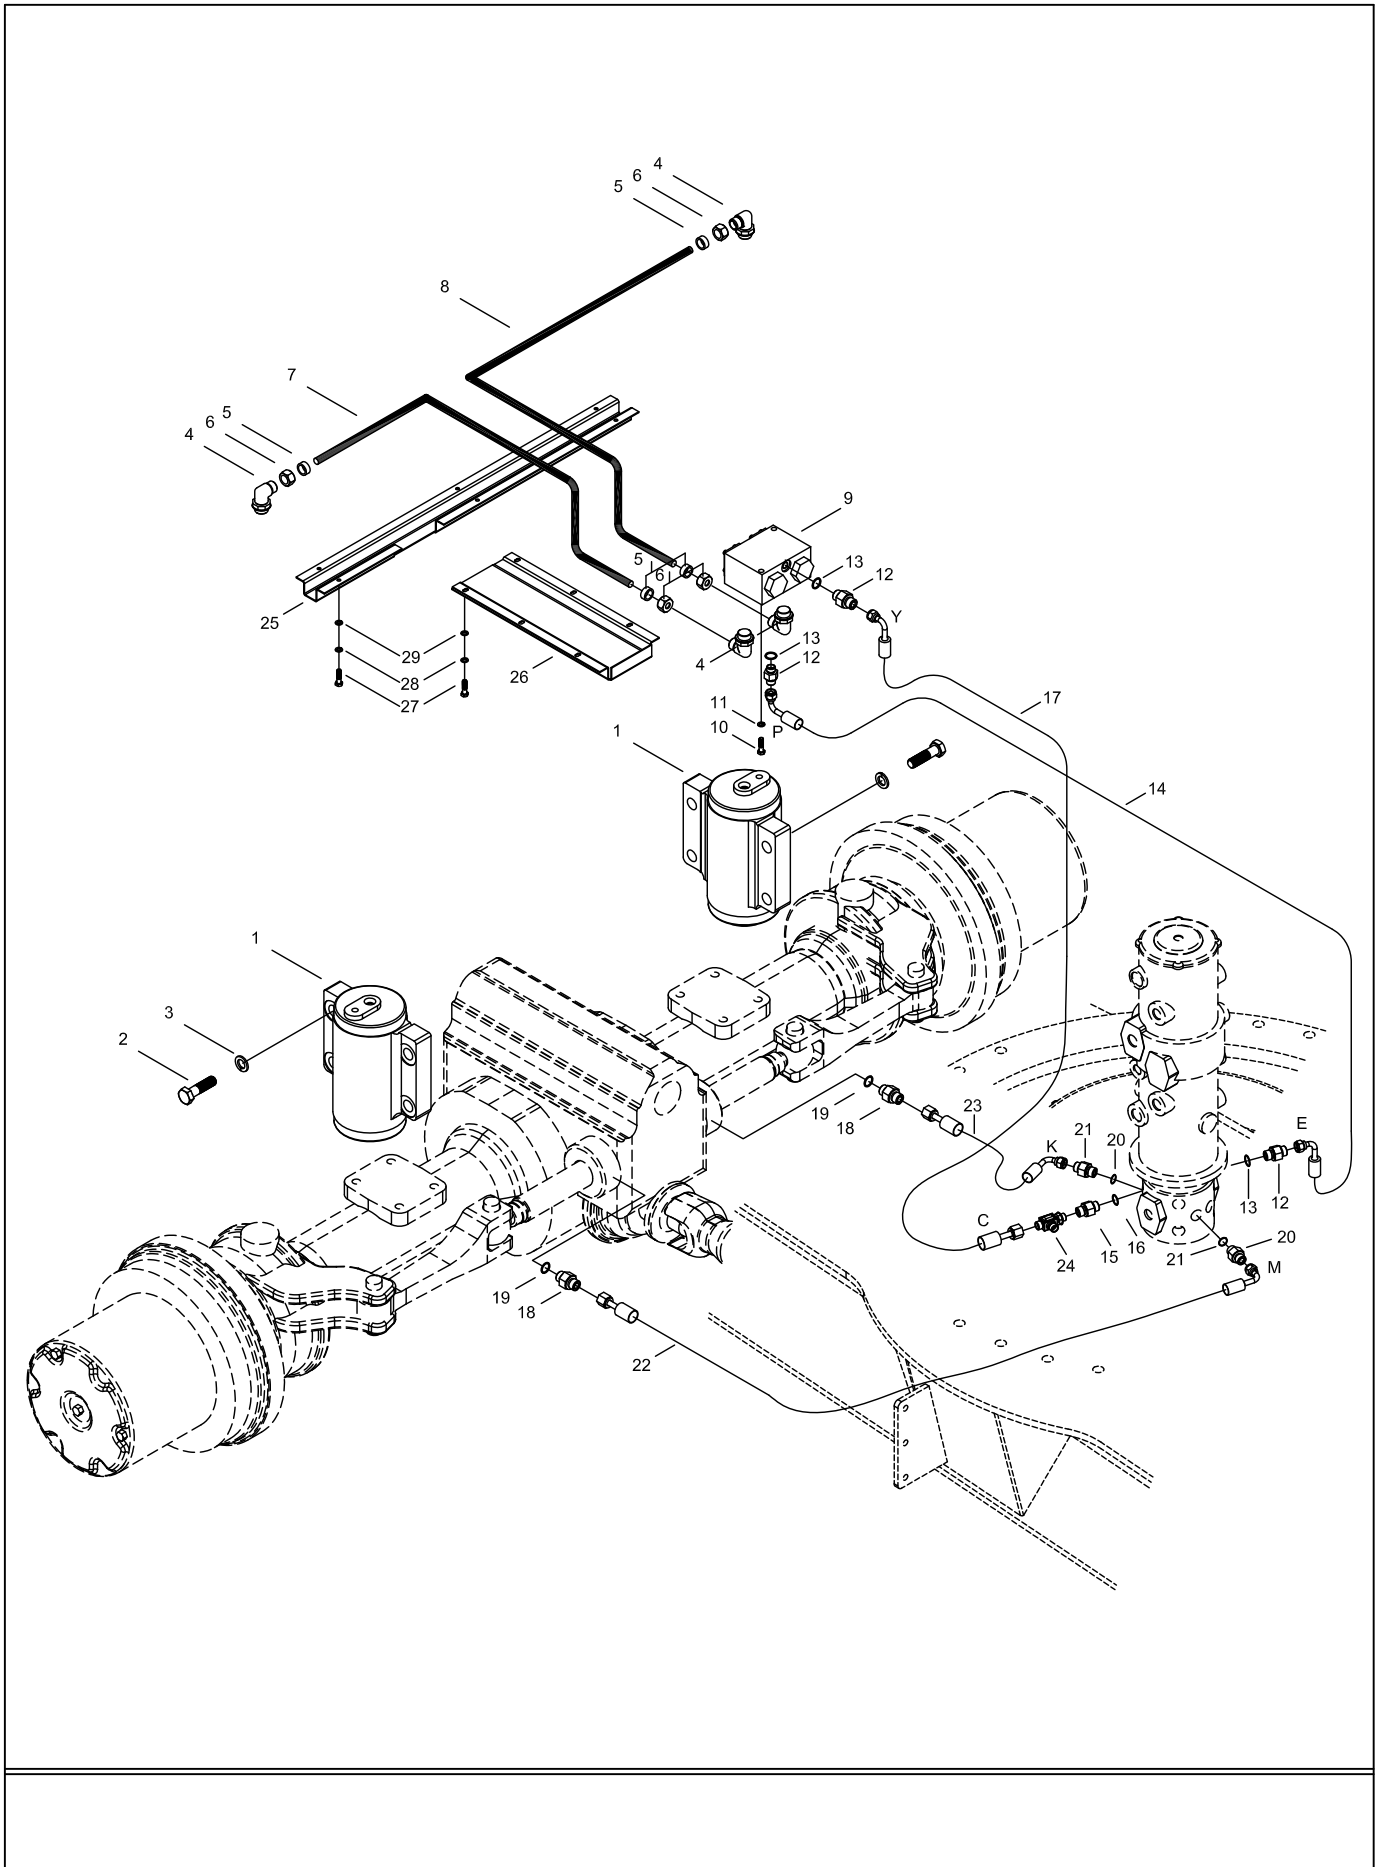

ALT ŞASE HİDROLİĞİ MONTAJI (1) LOWER FRAME HYDRAULIC MOUNTING (1)

ALT ŐASE HİDROLİĐİ MONTAJI (1)
LOWER FRAME HYDRAULIC MOUNTING (1)

No	Parça No	Adı	Description	Adet	Not	Seri No	Y. Kul. S.K.
No	Part No			Q'ty	Note	Serial No	ICA S.C.
1	H233100100	Aks Dengeleme Sil.	Oscillating Cyl.	2			
2	N01/0384686	A.K.B. Cıvata	Bolt, Hex.	8	M22x85		
3	N03/1310017	Yaylı Rondela	Washer, Spr.	8	M22		
4	N16/N910002	A.T. Dirsek	Elbow	4			
5	N18/3570192	Yüksük	Ring	4			
6	N17/3570192	Yüksüklü Somun	Nut	4			
7	H233100200	Boru, Sol	Pipe, L/H	1			
8	H233100300	Boru, Sağ	Pipe, R/H	1			
9	H233101100	Ön Aks Kilit Valfi	Valve, Lock	1			
10	N01/0380494	A.K.B. Cıvata	Bolt, Hex.	2	M8x90		
11	N03/1310010	Yaylı Rondela	Washer, Spr.	2	M8		
12	N16/K114341	Rekor	Connector	3			
13	N10/2001024	O-Ring	O-Ring	3			
14	97S091232	Hortum Komp.	Hose	1			
15	N16/K114348	Rekor	Connector	1			
16	N10/2001322	O-Ring	O-Ring	1			
17	97Q091230	Hortum Komp.	Hose	1			
18	N16/K220471	Rekor	Connector	2			
19	N03/0000005	Pul, O-Ringli	Washer, Pln.	2			
20	N16/K114343	Rekor	Connector	2			
21	N10/2001724	O-Ring	O-Ring	2			
22	99Q093337	Hortum Komp.	Hose	1			
23	99Q093333	Hortum Komp.	Hose	1			
24	H343202801	A.T. Rekor	Tee	1			
25	H233101300	Koruma Sacı	Cover	1			
26	H233101201	Koruma Sacı	Cover	1			
27	N01/0231514	A.K.B. Cıvata	Bolt, Hex.	12	M6x20		
28	N03/1310008	Yaylı Rondela	Washer, Spr.	12	M6		
29	N03/0100013	Pul	Washer, Pln.	12	M8