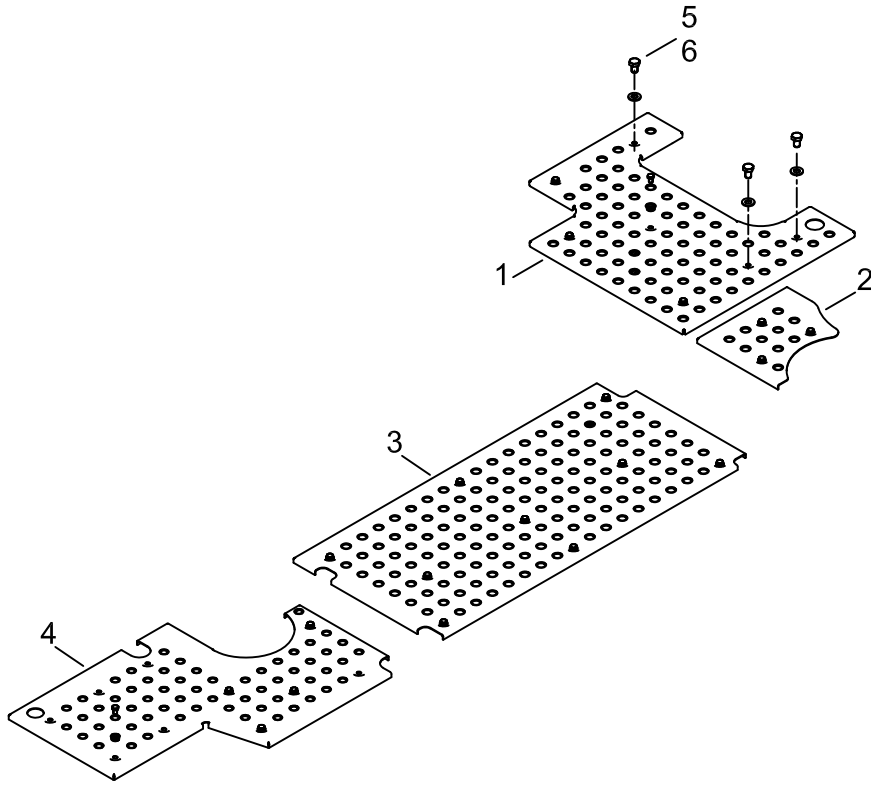

YÜRÜME SAÇLARI ANTI-SLIP WALKWAY

YÜRÜME SAÇLARI
ANTI-SLIP WALKWAY

No	Parça No	Adı	Adet	Not	Seri No	Y. Kul. S.K.
No	Part No	Description	Q'ty	Note	Serial No	ICA S.C.
1	H341214004	YÜRÜME SACI	1			
2	H341214204	YÜRÜME SACI	1			
3	H341240501	YÜRÜME SACI	1			
4	H341220502	YÜRÜME SACI	1		A123001-B123001	
	H341220503	YÜRÜME SACI	1		B123002-	
5	N010222054	AKB CİVATA	29			
6	N030100017	PUL	29