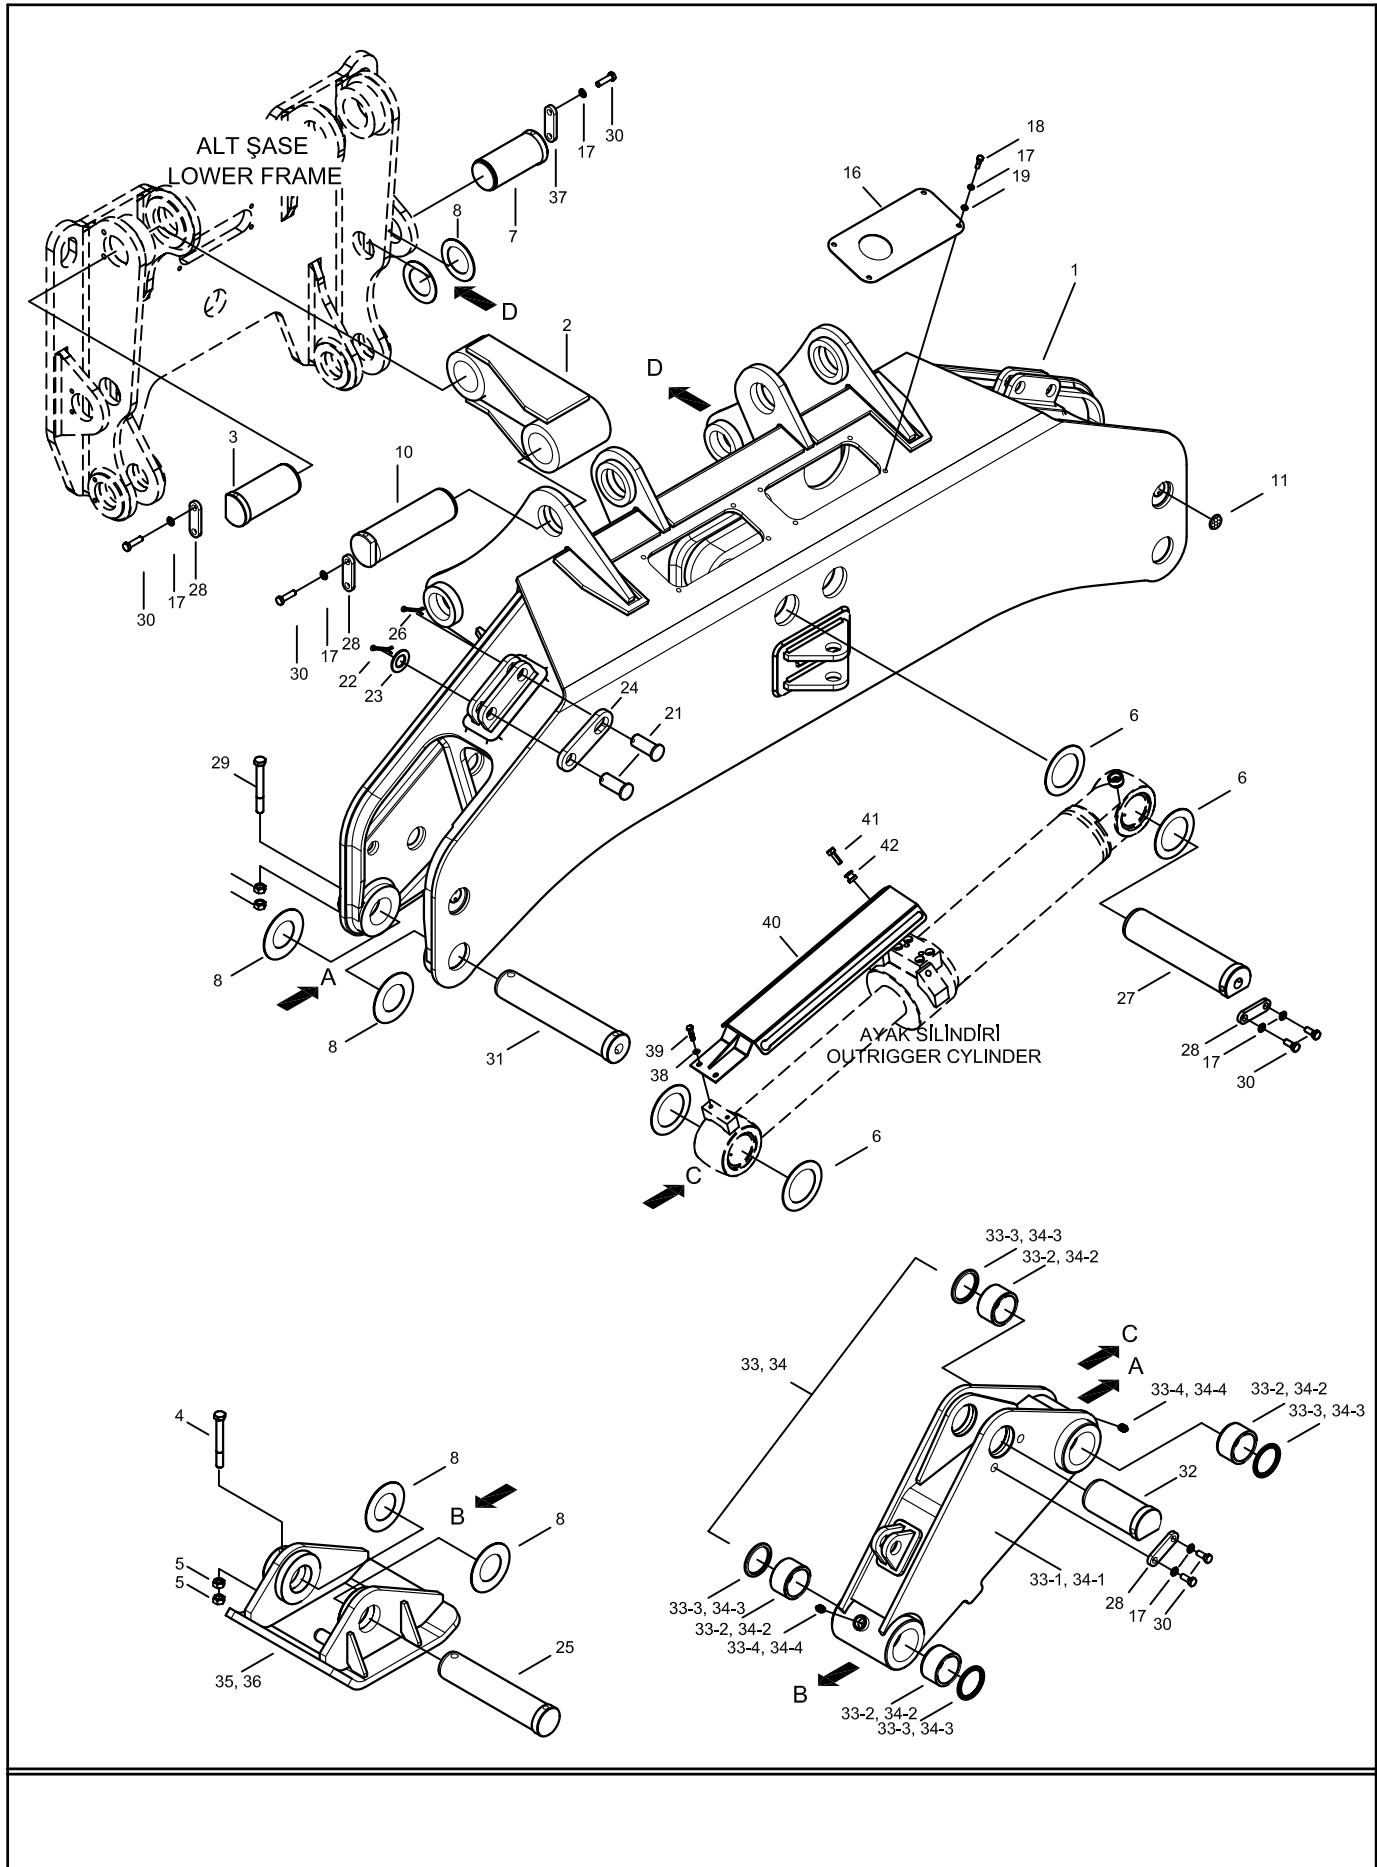

OPSİYONEL AYAK MONTAJI OPTIONAL OUTRIGGER MOUNTING

OPSİYONEL AYAK MONTAJI
OPTIONAL OUTRIGGER MOUNTING

No	Parça No	Adı	Description	Adet	Not	Seri No	Y. Kul. S.K.
No	Part No			Q'ty	Note	Serial No	ICA S.C.
35	H234401601	Ayak Pab. K.M., Sol	Foot W.A., L/H	1			
36	H234402101	Ayak Pab. K.M., Sağ	Foot W.A., R/H	1			
37	H234304700	Sabitleme Laması	Plate, Lock				
38	N01/0232114	A.K.B. Civata	Bolt, Hex.	4		7123018-	
39	N03/1310010	Yaylı Rondela	Washer, Spr.	4		7123018-	
40	H234403200	Koruyucu Kapak, KM	Cover, WA	1		7123018-	
41	H234403600	Civata	Bolt	4		7123018-	
42	H234403500	Klavuz Makara	Distance Piece	4		7123018-