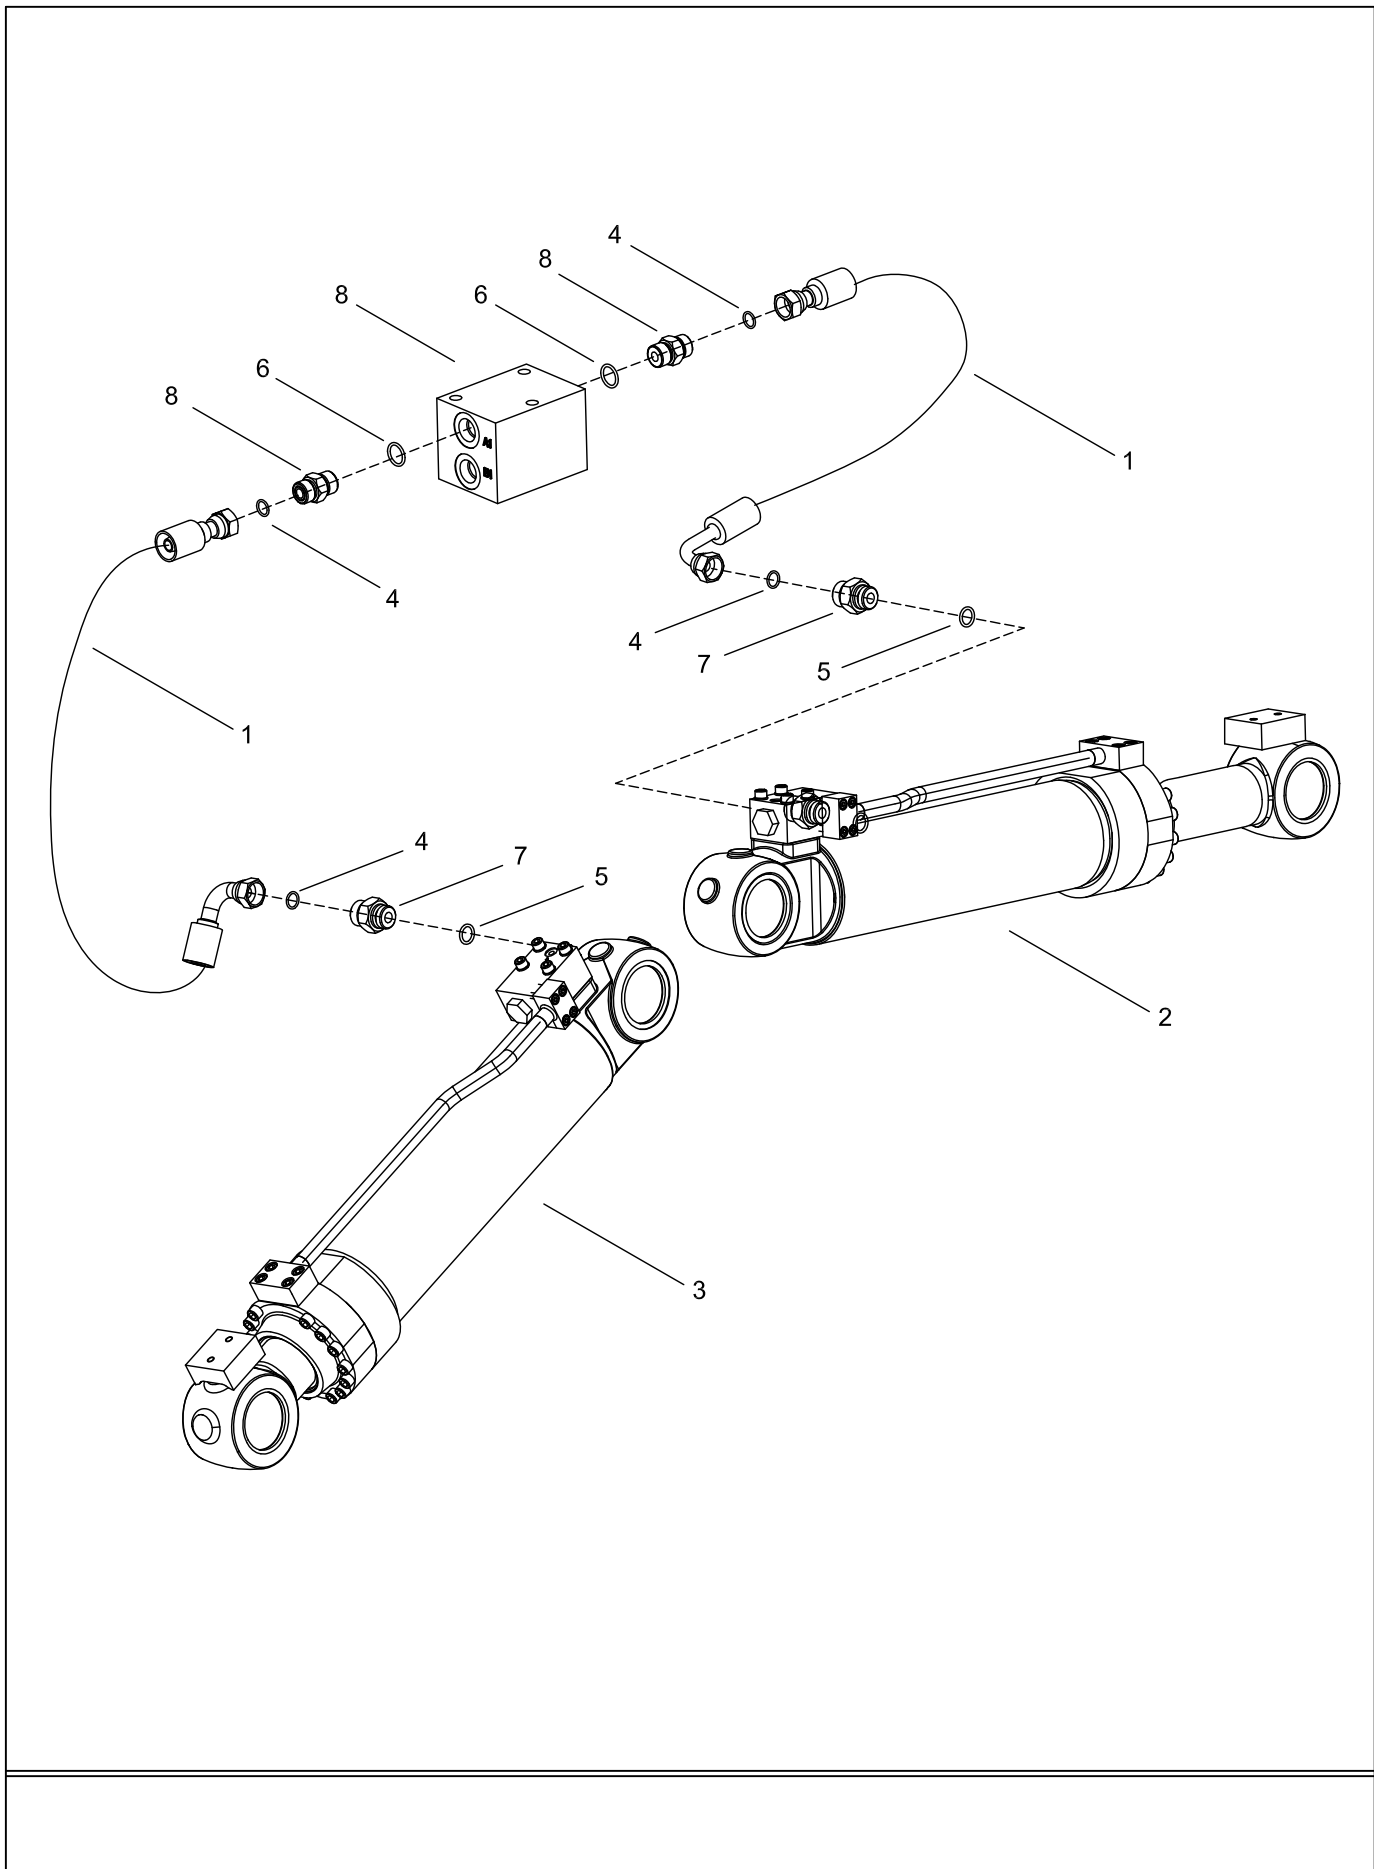

ALT ŞASE HİDROLİĞİ MONTAJI (3)
LOWER FRAME HYDRAULIC MOUNTING (3)

No	Parça No	Adı	Description	Adet	Not	Seri No	Y. Kul. S.K.
No	Part No			Q'ty	Note	Serial No	ICA S.C.
57	N10/2001024	O-Ring	O-Ring	1			
58	99Q091230	Hortum Komp.	Hose Ass'y	1			
59	99R073714	Hortum Komp.	Hose Ass'y	1			
60	N10/2001216	O-Ring	O-Ring	2			
65	99P173715	Hortum Komp.	Hose Ass'y	1			
66	N10/2001216	O-Ring	O-Ring	2			
67	99P173715	Hortum Komp.	Hose Ass'y	1			
68	N10/2001216	O-Ring	O-Ring	2			
69	99P173715	Hortum Komp.	Hose Ass'y	1			
70	N10/2001216	O-Ring	O-Ring	2			
71	99P173715	Hortum Komp.	Hose Ass'y	1			
72	N10/2001216	O-Ring	O-Ring	2			
73	H233122501	Ayak Sil. Mont., Sol	Outrig. Cyl. Mnt., L	1		6123001-7123001	D
	H233122502	Ayak Sil. Mont., Sol	Outrig. Cyl. Mnt., L	1		7123002-7123017	C
	H233122503	Ayak Sil. Mont., Sol	Outrig. Cyl. Mnt., L	1		7123018-B123008	C
74	H233124400	Dozer Sil. Mont., Sol	Dozer Bld. Cyl. Mnt., L	1		6123001-7123001	D
	H233124401	Dozer Sil. Mont., Sol	Dozer Bld. Cyl. Mnt., L	1		7123002-B123008	C
75	H233125800	Adaptör	Connector	2			
76	N16/K130125	Rekor	Connector	6			
77	N10/2001322	O-Ring	O-Ring	8			
78	H233125700	T-Blok	T-Block	1			
79	N01/0380770	A.K.B. Civata	Bolt, Hex.	3	M10x100		
80	N03/1310011	Yaylı Rondela	Washer, Spr.	3	M10		
81	H233125200	Koruyucu Lastik	Rubber, Protection	2			
82	N01/0232486	A.K.B. Civata	Bolt, Hex.	4	M10x30		
83	N03/1310011	Yaylı Rondela	Washer, Spr.	4	M10		
84	H233125900	Tutucu Sac	Holder	2			

ALT ŞASE HİDROLİĞİ MONTAJI (3) LOWER FRAME HYDRAULIC MOUNTING (3)