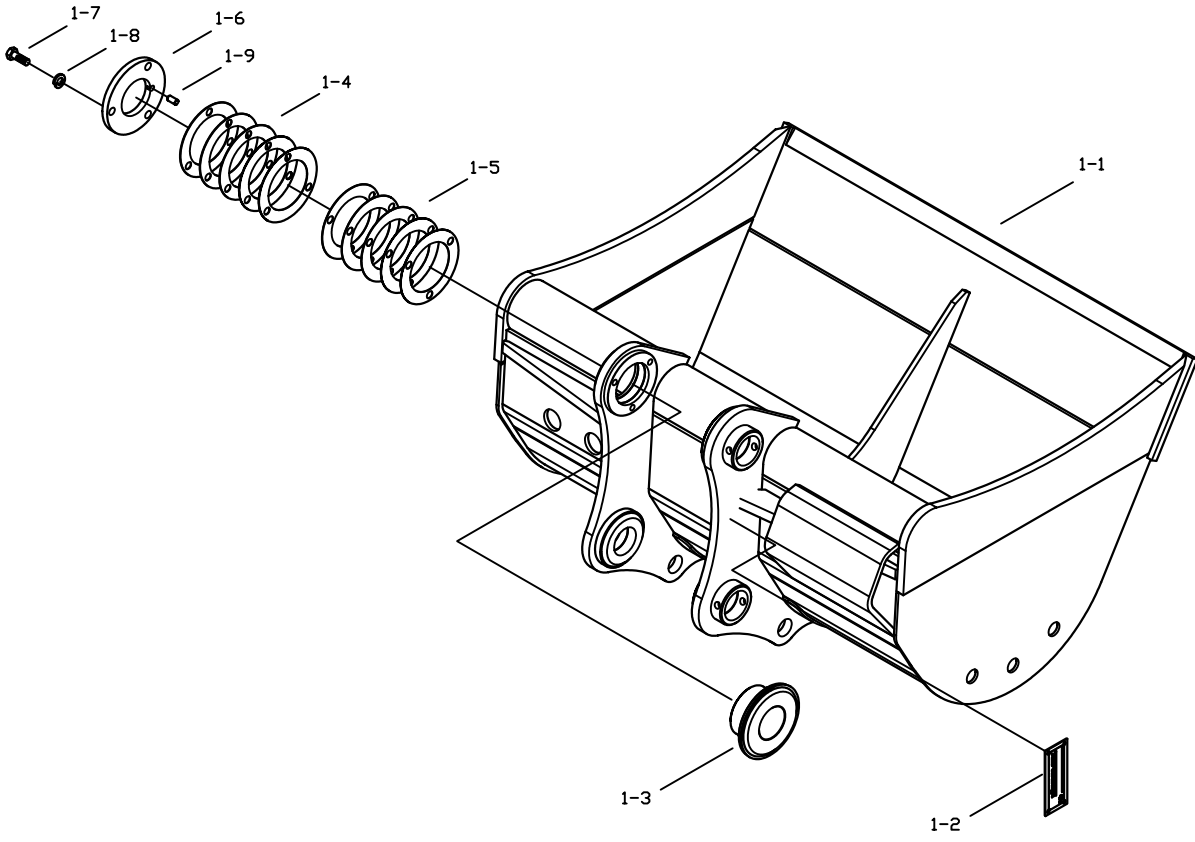

AŞIRI YÜK UYARI SİSTEMİ (OP)
OVERLOAD WARNING SYSTEM (OP)

No	Parça No	Adı	Description	Adet	Not	Seri No	Y. Kul. S.K.
No	Part No			Q'ty	Note	Serial No	ICA S.C.
	H340197001	Aşırı Yük Uyarı Sis.	Overload Warn. Sys.	1			
1	H340197101	Aşırı Yük Uyarı Müş.	O.load Warn. Switch	1	Atos		
2	H340197201	Bağlantı Sacı	Bracket	2			
6	N01/0221202	A.K.B. Cıvata	Bolt, Hex.	2	M5x16		
7	N03/1310007	Yaylı Rondela	Washer, Spr.	2	M5		
8	N03/0100011	Pul	Washer, Pln.	2	M5		
9	N16/3750045	Dirsek	Elbow	1			
10	N16/3790038	A.T. Rekor	Tee	1			
11	99N092640	Hortum Komp.	Hose Ass'y.	1			
12	N01/0221478	A.K.B. Cıvata	Bolt, Hex.	2	M6x15		
13	N03/1310008	Yaylı Rondela	Washer, Spr.	2	M6		
14	N03/0100013	Pul	Washer, Pln.	2	M6		
15	510/11700	Kablo Bağı	String	10			
16	H340197300	Aşırı Yük Müş. Bloğu	O.L. Warn. Swc. Block	1			

TEMİZLEME KEPÇESİ MONTAJI (OP)
DITCH CLEANING BUCKET MOUNTING (OP)