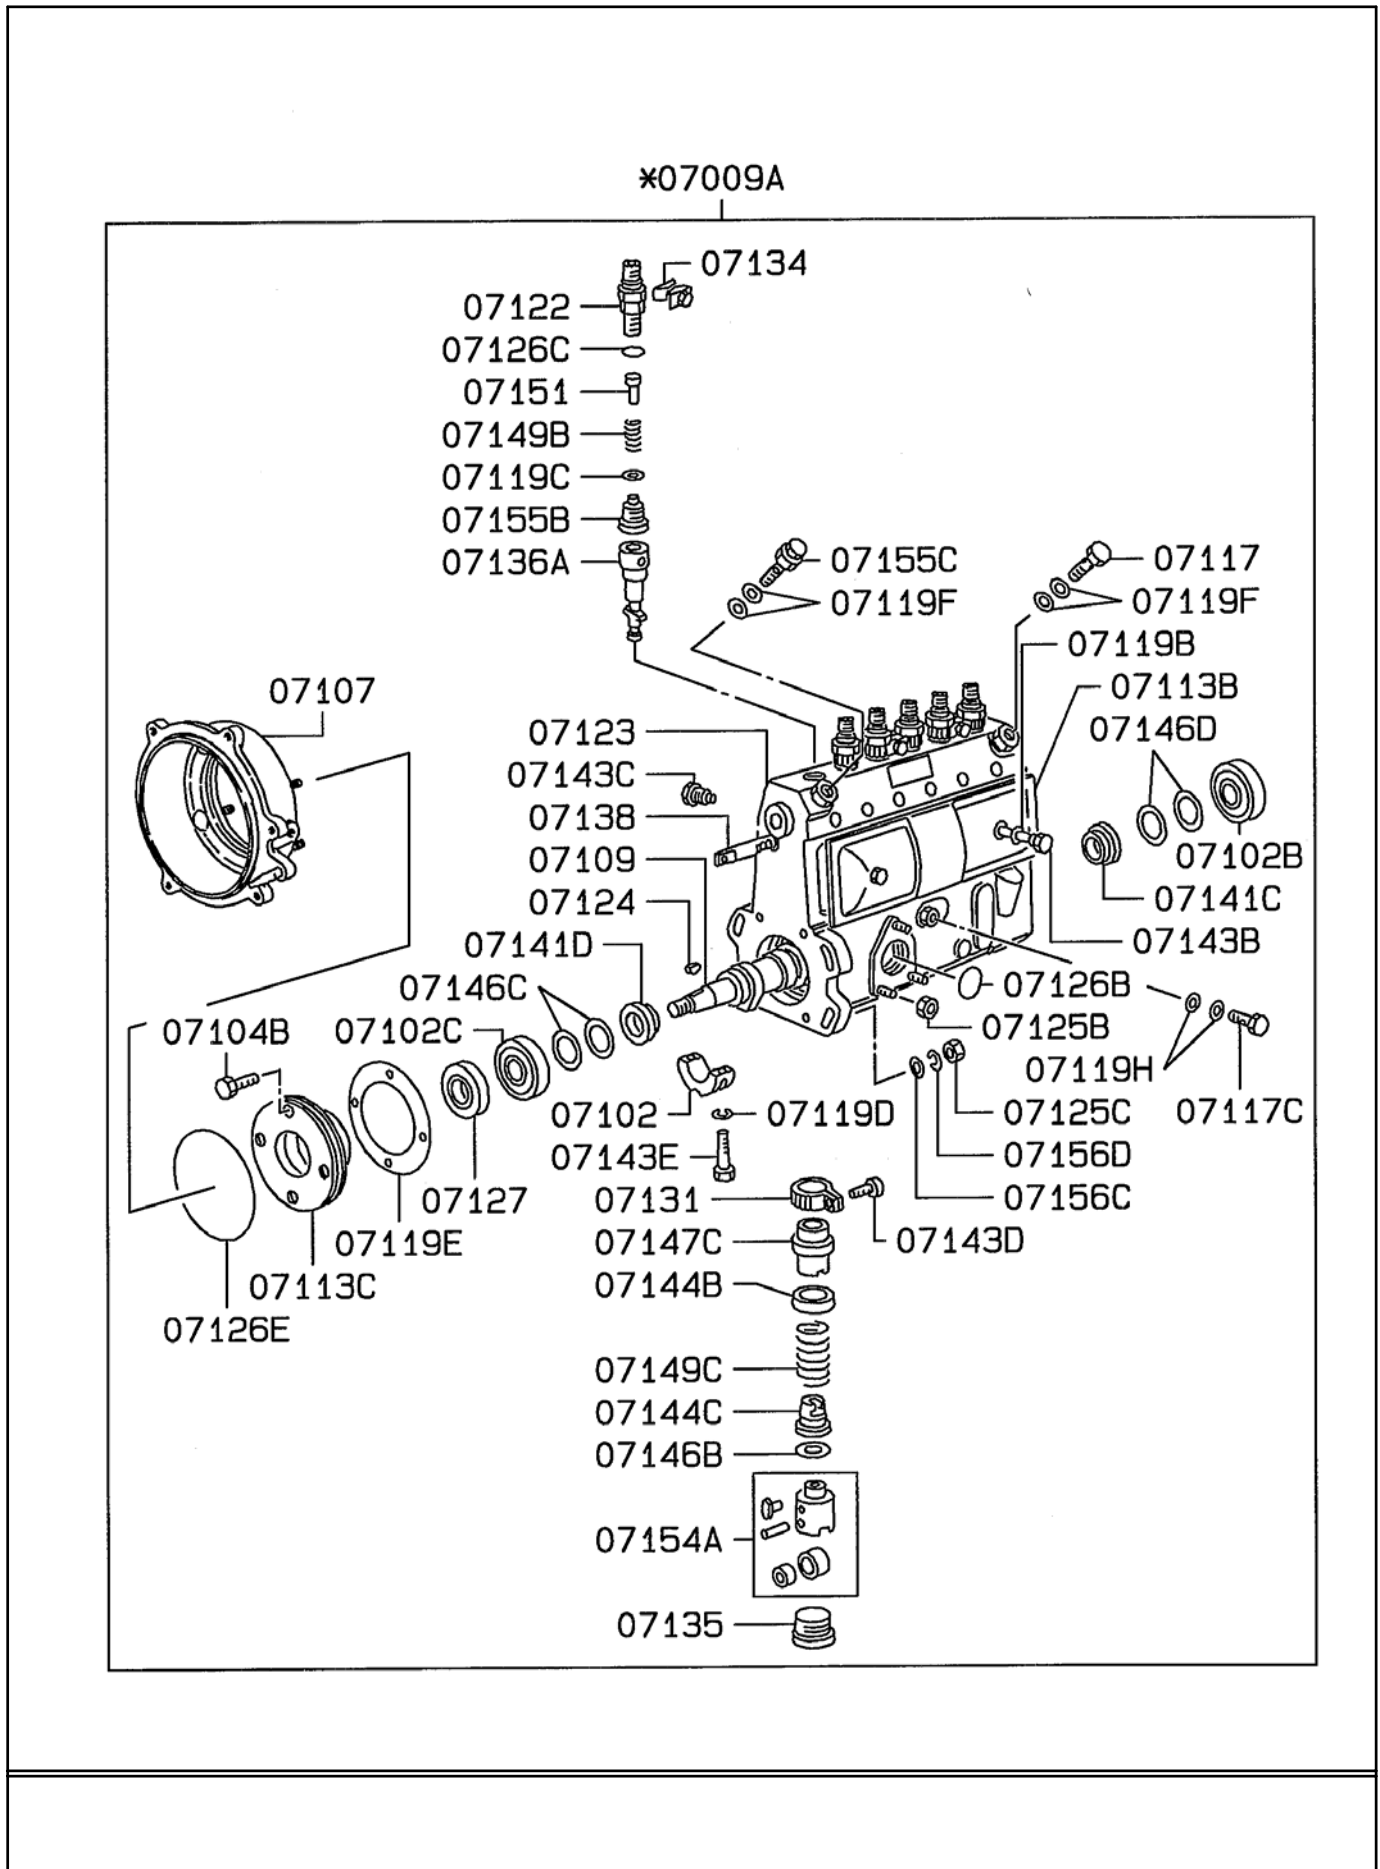

YAKIT ENJEKSİYON POMPASI INJECTION PUMP