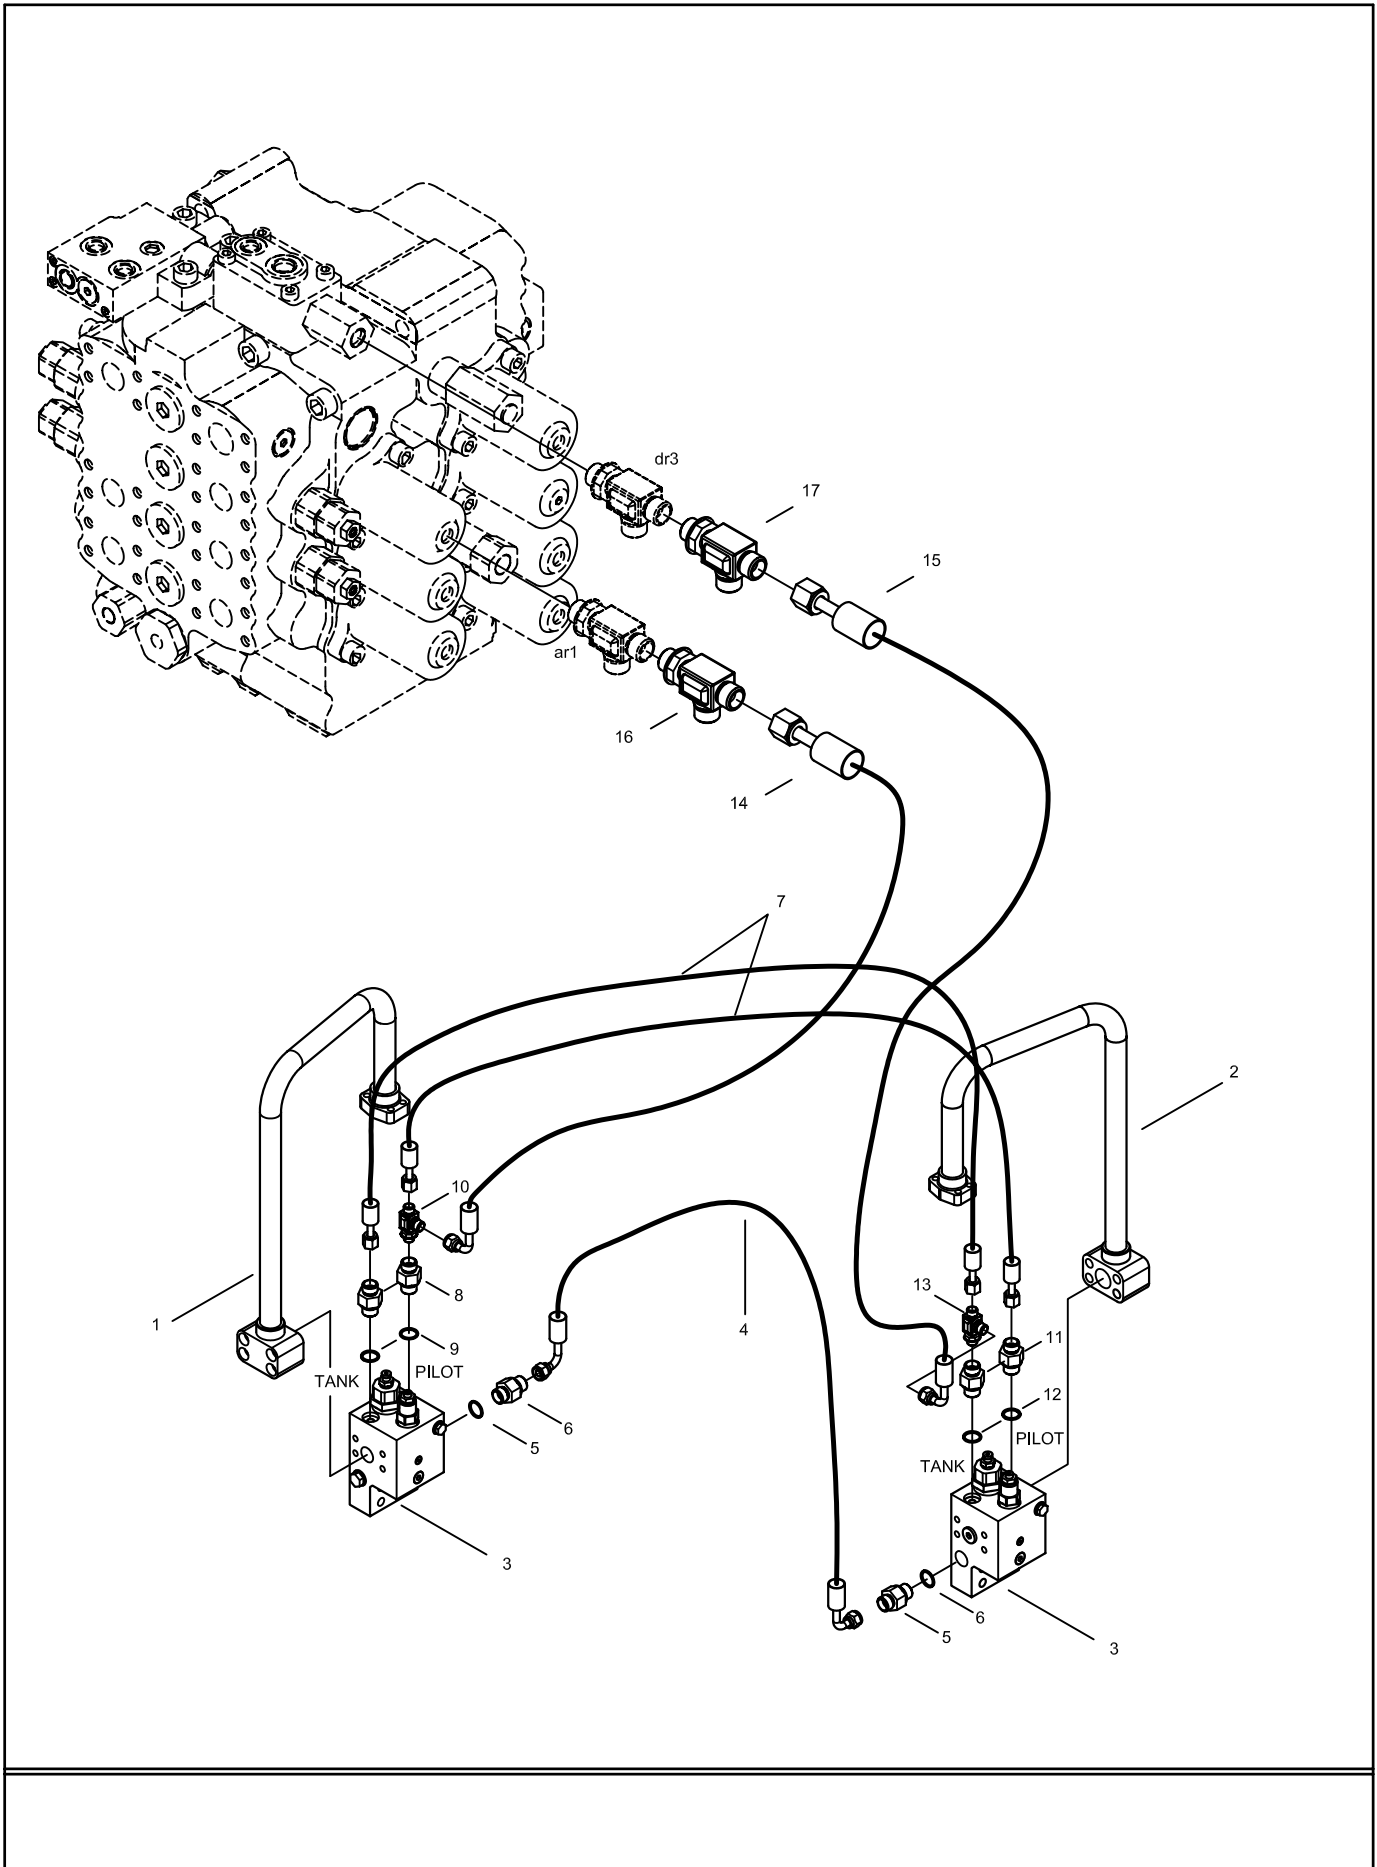

BOM EMNİYET VALFİ MONTAJI (OP)
BOOM SAFETY LOCK SYSTEM (OP)

BOM EMNİYET VALFİ MONTAJI (OP)
BOOM SAFETY LOCK SYSTEM (OP)

No	Parça No	Adı	Description	Adet	Not	Seri No	Y. Kul. S.K.
No	Part No			Q'ty	Note	Serial No	ICA S.C.
	H230190000	Bom Emn. Valfi Mont.	Boom Safet Lock Sys.	1			
1	H340190100	Tes. Borusu K.M., Sağ	Pipe Ass'y., R/H	1			
2	H340190300	Tes. Borusu K.M., Sol	Pipe Ass'y., L/H	1			
3	H340190400	Bom Emniyet Valfi	Boom Safe. Lock Sys.	2			
4	99V092622	Hortum Komp.	Hose Ass'y.	1			
5	N16/K114356	Rekor	Connector	2			
6	N10/2001119	O-Ring	O-Ring	2			
7	97N091221	Hortum Komp.	Hose Ass'y.	2			
8	N16/K114341	Rekor	Connector	2			
9	N10/2001119	O-Ring	O-Ring	2			
10	H343202801	A.T. Rekor	Tee	1			
11	N16/K114341	Rekor	Connector	2			
12	N10/2001119	O-Ring	O-Ring	2			
13	H343202801	A.T. Rekor	Tee	1			
14	97Q091270	Hortum Komp.	Hose Ass'y.	1			
15	97Q091270	Hortum Komp.	Hose Ass'y.	1			
16	H343202801	A.T. Rekor	Tee	1			
17	H343202801	A.T. Rekor	Tee	1