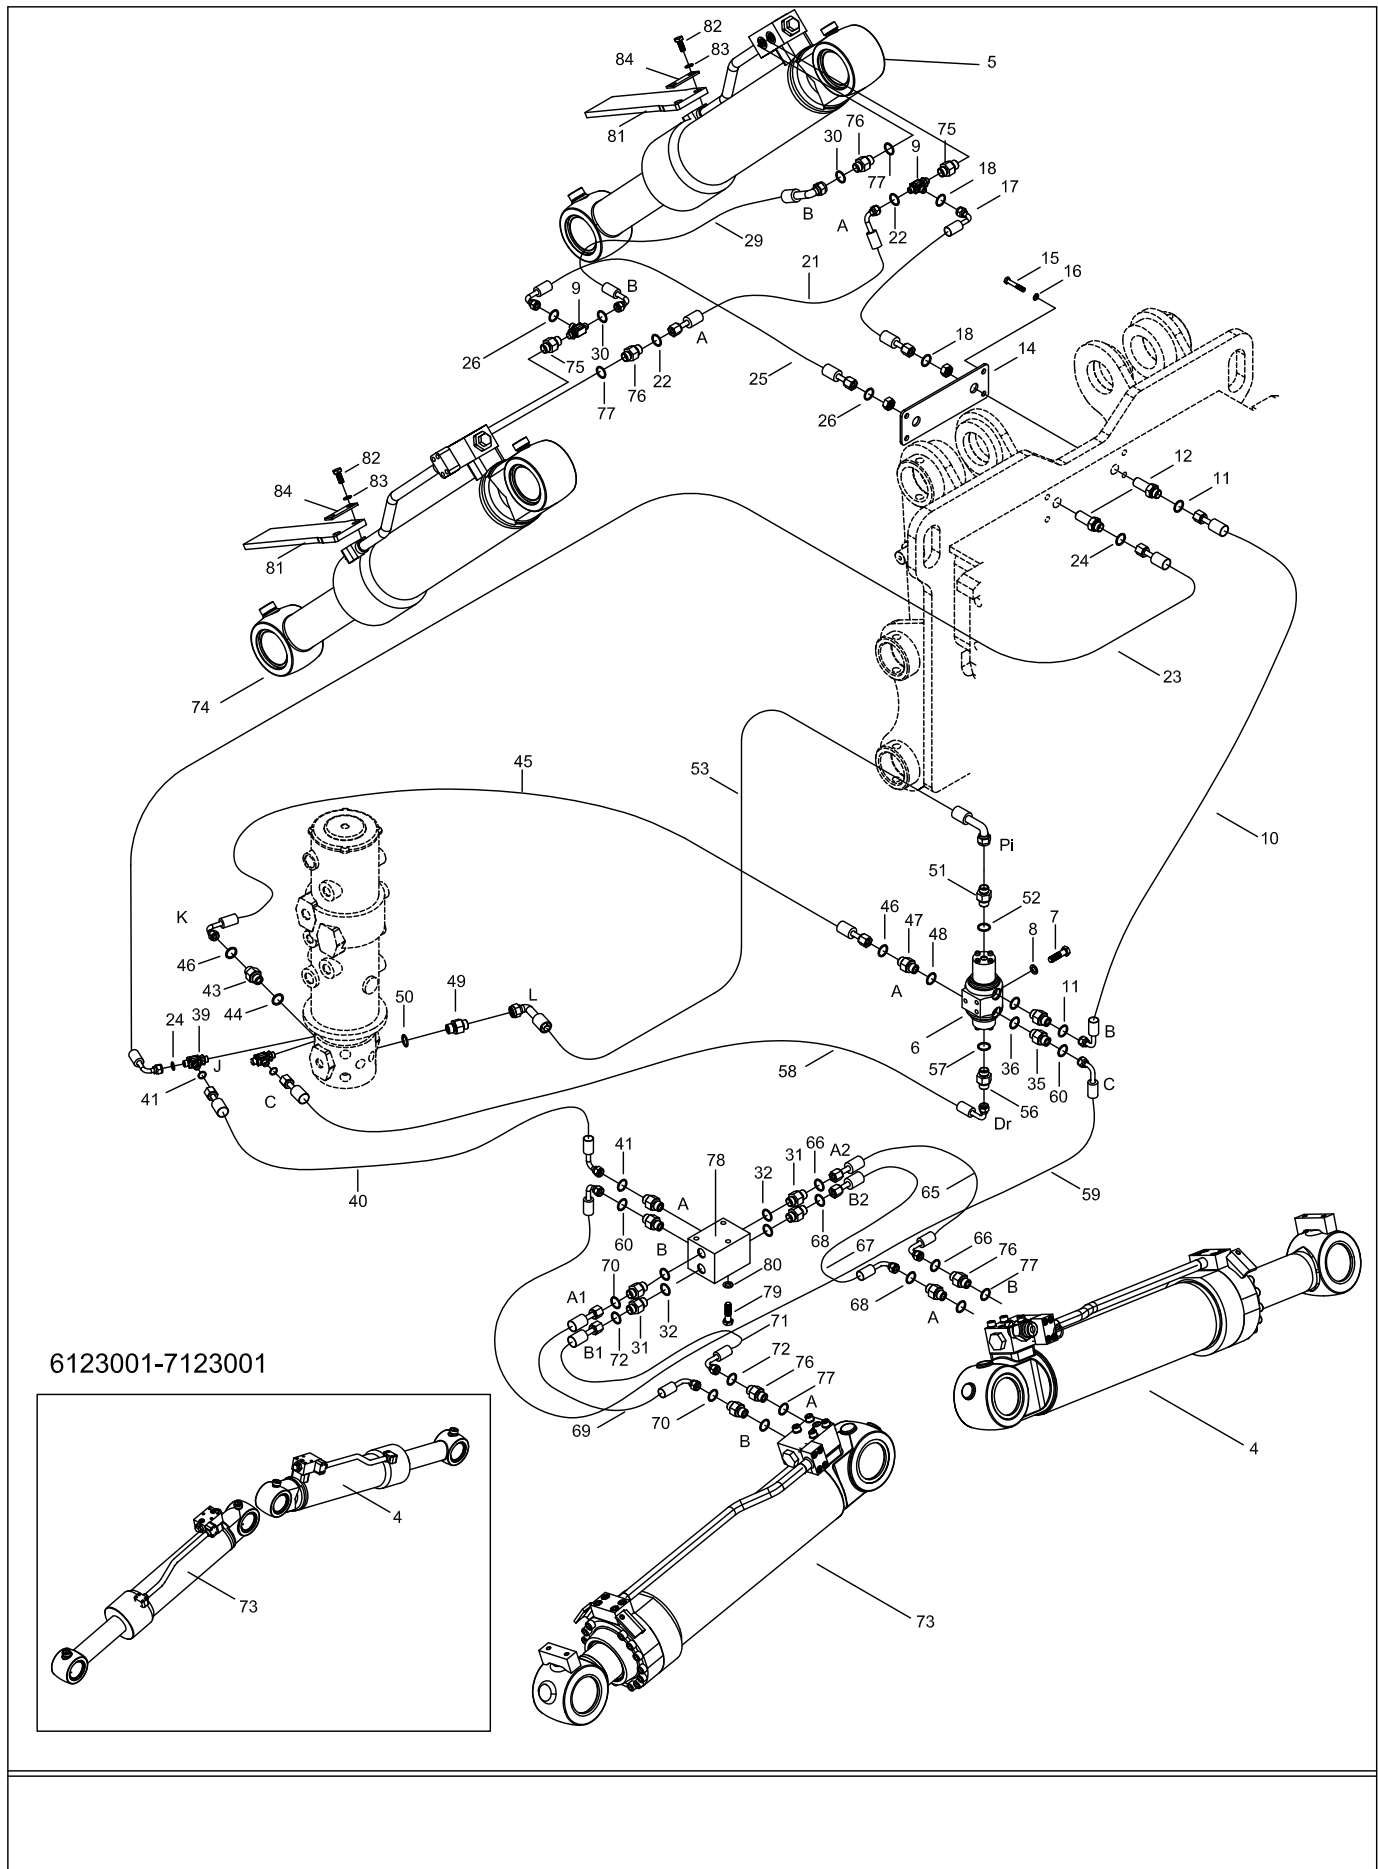

ALT ŞASE HİDROLİĞİ MONTAJI (3) LOWER FRAME HYDRAULIC MOUNTING (3)

ALT ŞASE HİDROLİĞİ MONTAJI (3)
LOWER FRAME HYDRAULIC MOUNTING (3)

No	Parça No	Adı	Description	Adet	Not	Seri No	Y. Kul. S.K.
No	Part No			Q'ty	Note	Serial No	ICA S.C.
4	H233120302	Ayak Sil. Mont., Sağ	Outrig. Cyl. Mnt., R	1		6123001-7123001	D
	H233120303	Ayak Sil. Mont., Sağ	Outrig. Cyl. Mnt., R	1		7123002-7123017	C
	H233120304	Ayak Sil. Mont., Sağ	Outrig. Cyl. Mnt., R	1		7123018-B123008	C
5	H233123401	Dozer Sil. Mont., Sağ	Dozer Bld. Cyl. Mnt., R	1		6123001-7123001	D
	H233123402	Dozer Sil. Mont., Sağ	Dozer Bld. Cyl. Mnt., R	1		7123002-B123008	C
6	H233125500	Seçici Valf	Selector Valve	1			
7	N01/5890914	S.B. Civata	Bolt, Cyl. Hd.	3	M10x70		
8	N03/1360010	Yaylı Rondela	Washer, Spr.	3	M10		
9	H323102100	A.T. Rekor	Tee	2			
10	99Q073768	Hortum Komp.	Hose Ass'y	1			
11	N10/2001216	O-Ring	O-Ring	2			
12	N16/K600303	Rekor	Rekor	2			
14	H233125600	Ara Sacı	Plate	1			
15	N01/0232438	A.K.B. Civata	Bolt, Hex.	4	M10x20		
16	N03/1310011	Yaylı Rondela	Washer, Spr.	4	M10		
17	99Q173713	Hortum Komp.	Hose Ass'y	1			
18	N10/2001216	O-Ring	O-Ring	2			
21	99S173715	Hortum Komp.	Hose Ass'y	1			
22	N10/2001216	O-Ring	O-Ring	2			
23	99Q073744	Hortum Komp.	Hose Ass'y	1			
24	N10/2001216	O-Ring	O-Ring	2			
25	99Q173714	Hortum Komp.	Hose Ass'y	1			
26	N10/2001216	O-Ring	O-Ring	2			
29	99S173715	Hortum Komp.	Hose Ass'y	1			
30	N10/2001216	O-Ring	O-Ring	2			
31	N16/K130124	Rekor	Connector	4			
32	N10/2001724	O-Ring	O-Ring	4			
35	N16/K130123	Rekor	Connector	2			
36	N10/2002436	O-Ring	O-Ring	2			
39	H323102100	A.T. Rekor	Tee	1			
40	99Q073742	Hortum Komp.	Hose Ass'y	1			
41	N10/2001216	O-Ring	O-Ring	2			
43	N16/K130124	Rekor	Connector	1			
44	N10/2001724	O-Ring	O-Ring	1			
45	99Q073730	Hortum Komp.	Hose Ass'y	1			
46	N10/2001216	O-Ring	O-Ring	2			
47	N16/K130123	Rekor	Connector	1			
48	N10/2002436	O-Ring	O-Ring	1			
49	N16/K114354	Rekor	Connector	1			
50	N10/2001724	O-Ring	O-Ring	1			
51	N16/K114341	Rekor	Connector	1			
52	N10/2001024	O-Ring	O-Ring	1			
53	97U091225	Hortum Komp.	Hose Ass'y	1			
56	N16/K114341	Rekor	Connector	1