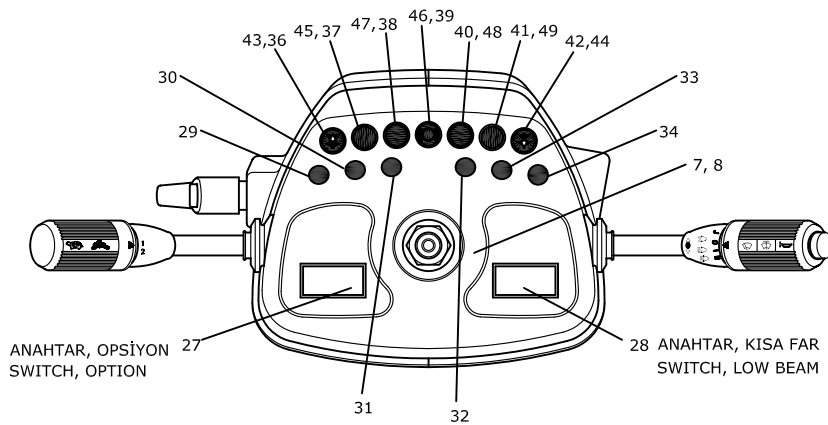

DİREKSİYON KOLONU STEERING COLUMN

DİREKSİYON KOLONU
STEERING COLUMN

No	Parça No	Adı	Description	Adet	Not	Seri No	Y. Kul. S.K.
No	Part No			Q'ty	Note	Serial No	ICA S.C.
41	H239035012	Ampul	Bulb	1			
42	H239035012	Ampul	Bulb	1			
43	H239035013	Sola Dönüş Lambası	Left Turn Signal Light	1			
44	H239035013	Sağa Dönüş Lambası	Right Turn Signal Light	1			
45	H239035014	CR Fonksiyonu Lamb.	CR Function Light	1			
46	H239035015	Fren Sist. Hata Lambası	Brake Syst. Failure Light	1			
47	H239035016	Dörtlü Flaşör Lambası	Hazard Warning Light	1			
48	H239035016	Aks Deng. Sil. Lambası	Axle Lock Light	1			
49	H239035017	Çalışma Lambası	Flashing Headlight Light	1			
50	H239035018	Şaft, Direksiyon	Steering Shaft	1			
51	H239035025	Direksiyon Simidi	Steering Wheel	1			
52	H239035029	Ayar Kolu	Tilt Adjustment Lever	1