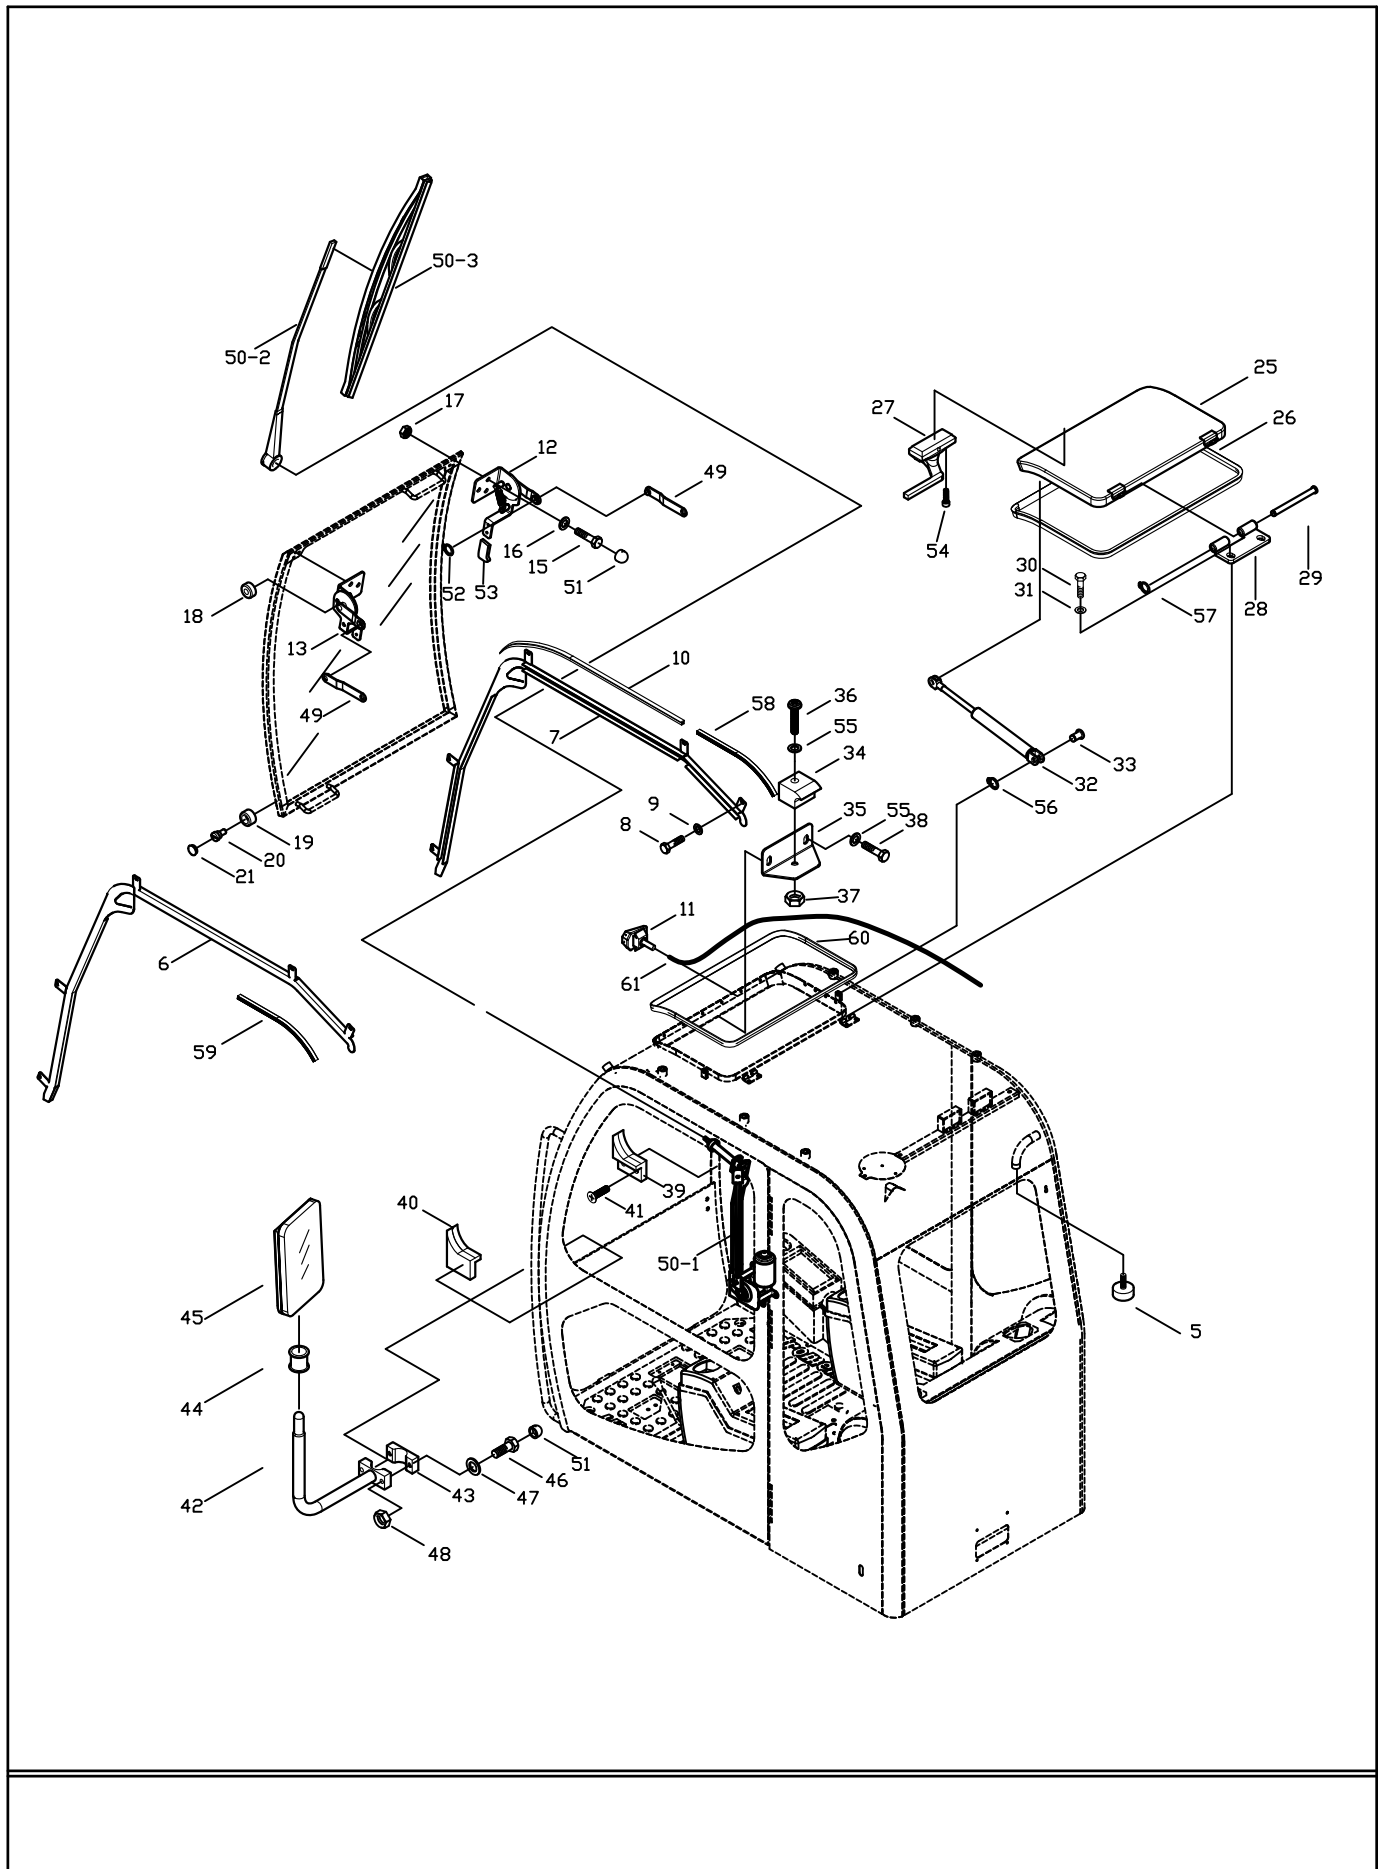

KABİN (2)
CAB (2)

KABİN (2)
CAB (2)

No	Parça No	Adı	Description	Adet	Not	Seri No	Y. Kul. S.K.
No	Part No			Q'ty	Note	Serial No	ICA S.C.
5	810/40057	Radyatör Takozu	Cover	2	M6		
6	H346054501	Çerçeve Rayı, Sol	Sash Rail, L/H	1		6123001-6123006	D
	H346054502	Çerçeve Rayı, Sol	Sash Rail, L/H	1		7123001-	D
7	H346052501	Çerçeve Rayı, Sağ	Sash Rail, R/H	1		6123001-6123006	D
	H346052502	Çerçeve Rayı, Sağ	Sash Rail, R/H	1		7123001-	D
8	N01/0221480	A.K.B. Cıvata	Bolt, Hex.	16	M6x15		
9	N03/0090013	Pul	Washer,Pln.	16	M6		
10	H346053200	Dolgu Las., Sağ, Ön	Rubber, R/H, Front	1			
11	F32/10565	Fiskiye Memesi	Jet	1			
12	H346048000	Çer. Mekanizması	Sash Handle, R/H	1		6123001-6123006	D
	H346048001	Çer. Mekanizması	Sash Handle, R/H	1		7123001-	D
13	H346049700	Çer. Mekanizması	Sash Handle, L/H	1		6123001-6123006	D
	H346049701	Çer. Mekanizması	Sash Handle, L/H	1		7123001-	D
15	N01/0222078	A.K.B. Cıvata	Nut, Hex.	6	M8x15		
16	N02/0020011	Pul	Washer,Pln.	6	M8		
17	N02/5900062	Fiberli Somun	Nut	6	M8		
18	H346050900	Çerçeve Tekerı, Üst	Sash Wheel, Top	2			
19	H346048100	Çerçeve Tekerı, Alt	Sash Wheel, Bottom	2			
20	H346048200	Teker Sıkma Cıvatası	Bolt, Bottom Wheel	2			
21	H346048300	Teker Tahtid Tapası	Plug, Wheel	2			
25	H346051101	Tavan Kapağı	Vent	1			
26	H346052101	Fıtıl, Üstten Körüklü	Weather Wiper	1			
27	H346052000	Cam Kulbu	Handle, Vent	1			
28	H346032300	Menteşe, Tavan Kap.	Hinge, Vent	2			
29	H346051800	Menteşe Pimi	Hinge Pin	2			
30	N01/0221514	A.K.B. Cıvata	Bolt, Hex.	4	M6x20		
31	N03/0100013	Pul	Washer, Pln.	4	M6		
32	H346037100	Amortisör,Tavan Kap.	Gas Spring, Vent	2			
33	H346036600	Amortisör Bağ. Pimi	Pin, Gas Spring	4			
34	H346037000	Cam Kulbu Karşılığı	Striker, Vent Handle	1			
35	H346051900	Kulp Karşılığı Sacı	Bracket,Striker	1			
36	N01/5870352	S.B. Cıvata	Bolt	1	M6x30		
37	N02/3570158	A.K. Somun	Nut, Hex.	1	M6		
38	N01/0221514	A.K.B. Cıvata	Bolt, Hex.	2	M6x20		
39	H346068600	Çerçeve Stoperi, Sağ	Stopper, Sash, R/H	1			
40	H346068500	Çerçeve Stoperi, Sol	Stopper, Sash, L/H	1			
41	N04/3701118	Y.H.B. Cıvata	Bolt	4	M5x15		
42	H346062900	Ayna Kolu K.M.	Bracket, Mirror	1			
43	H346063100	Kelepçe, Ayna Kolu	Clamp, Mir. Bracket	1			
44	H346063200	Conta	Gasket	1			
45	S91/00960	Yan Dikiz Aynası	Mirror	1		6123001-7123055	D
	S91/00967	Yan Dikiz Aynası	Mirror			7123056-	C
46	N01/0232114	A.K.B. Cıvata	Bolt, Hex.	2	M8x20		
47	N03/0100016	Pul	Washer, Pln.	2	M8		