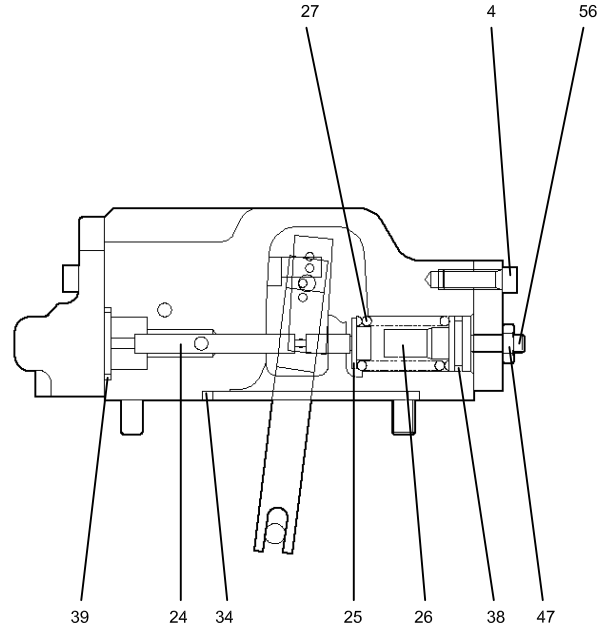

POMPA REGÜLATÖRÜ PUMP REGULATOR

C BAKIŞI
VIEW C

B-B KESİTİ
SECTION B-B

A-A KESİTİ
SECTION A-A

POMPA REGÜLATÖRÜ
PUMP REGULATOR

No	Parça No	Adı	Description	Adet	Not	Seri No	Y. Kul. S.K.
No	Part No			Q'ty	Note	Serial No	ICA S.C.
	H239010063	Komple, Regülatör	Ass'y Regulator	1			
1		Cıvata	Screw	2			
2		Cıvata	Screw	2			
3		Cıvata	Screw	2			
4		Cıvata	Screw	10			
5		Tapa	Plug	5			
6		Kasa	Casing	1			
7		Levyeye, Geri Besleme	Lever, Feedback	1			
8		Levyeye (1)	Lever (1)	1			
9		Levyeye (2)	Lever (2)	1			
10		Tapa	Plug	1			
11		Tapa	Plug	1			
12		Piston	Piston	1			
13		Muhafaza, Piston	Kasa, Piston	1			
14		Rod	Rod	1			
15		Yay Tutucu (C)	Seat (C), Spring	1			
16		Yay, Dış	Spring, Outer	1			
17		Yay, İç	Spring, İç	1			
18		Aralık Ayar Tapası (C)	Stem (C)	1			
19		Cıvata (C)	Screw (C)	1			
20		Kapak (C)	Cover (C)	1			
21		Somun, Kilit	Nut, Lock	1			
22		Kovan	Sleeve	1			
23		Kapak	Cover	1			
24		Piston	Piston	1			
25		Yay Tutucu (Q)	Seat (Q), Spring	1			
26		Aralık Ayar Tapası (Q)	Stem (Q)	1			
27		Yay	Spring	1			
28		Kovan	Sleeve	1			
29		Sürgü	Spool	1			
30		Yay Tutucu	Seat, Spring	1			
31		Yay	Spring	1			
32		Yay	Spring	1			
33		Kapak, Blok	Cover, Block	1			
34		O-Ring	O-Ring	1			
35		O-Ring	O-Ring	3			
36		O-Ring	O-Ring	9			
37		O-Ring	O-Ring	1			
38		O-Ring	O-Ring	1			
39		O-Ring	O-Ring	1			
40		O-Ring	O-Ring	1			
41		O-Ring	O-Ring	1			
42		O-Ring	O-Ring	1			
43		O-Ring	O-Ring	1			