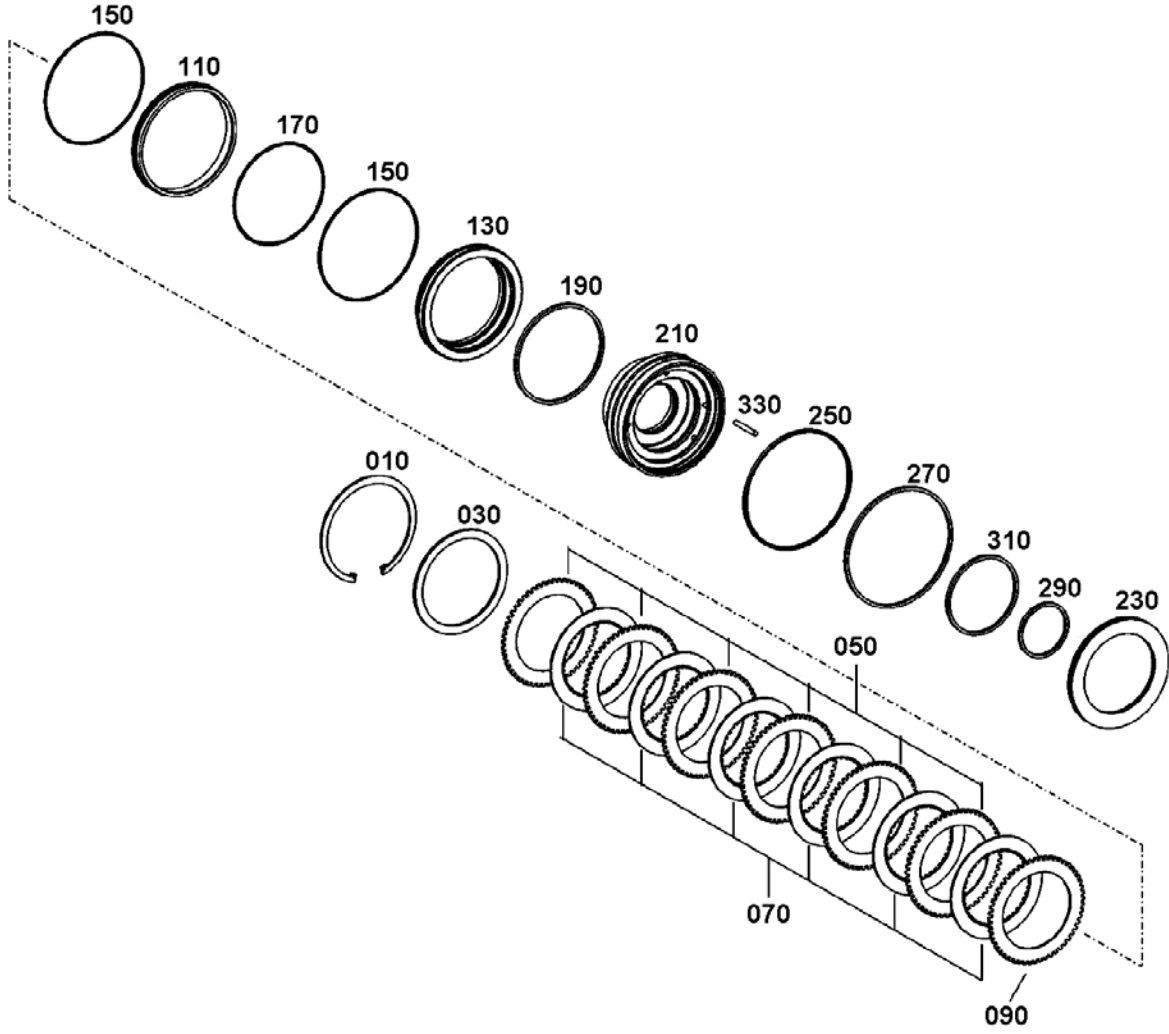

ÇOKLU DİSK FRENİ - ŞANZIMAN M - DISC BRAKE - TRANSMISSION

NOT: Bu görüntü 7123018- seri nolu makineden itibaren geçerlidir.
NOTE: This view is valid from 7123018- serial number machine.

ÇOKLU DİSK FRENİ - ŞANZİMAN M-DISC BRAKE - TRANSMISSION

No No	Parça No Part No	Adı	Description	Adet Q'ty	Not Note	Seri No Serial No	Y. Kul. S.K. ICA S.C.
	H239025316	Çoklu Disk Freni	M-Disc Brake	1		7123018-	
010	H239025101	Segman	Retaining Ring	1		7123018-	
030	H239025318	Uç Şim	End Shim	1		7123018-	
050	H239025102	Kavrama Sacı	O. Clutch Disc	6	S=2.9	7123018-	
070	H239025111	Kavrama Balatası	I. Clutch Disc	6		7123018-	
090		Kavrama Sacı	O. Clutch Disc	1	B=3.0	7123018-	
	H239025104	Kavrama Sacı	O. Clutch Disc	1	S=3.3	7123018-	
	H239025105	Kavrama Sacı	O. Clutch Disc	1	S=2.9	7123018-	
	H239025102	Kavrama Sacı	O. Clutch Disc	1	S=2.8	7123018-	
	H239025107	Kavrama Sacı	O. Clutch Disc	1	B=3.5	7123018-	
	H239025325	Kavrama Sacı	O. Clutch Disc	1	S=3.4	7123018-	
	H239025109	Kavrama Sacı	O. Clutch Disc	1	B=3.7	7123018-	
	H239025110	Kavrama Sacı	O. Clutch Disc	1	B=3.2	7123018-	
	H239025328	Kavrama Sacı	O. Clutch Disc	1		7123018-	
110	H239025329	Halka	Ring	1		7123018-	
130	H239025330	Baskı Halkası	Pressure Ring	1		7123018-	
150	H239025331	O-Ring	O-Ring	2		7123018-	
170	H239025257	O-Ring	O-Ring	1		7123018-	
190	H239025333	Conta	Gasket	1		7123018-	
210	H239025334	Piston	Piston	1		7123018-	
230	H239025335	Yay Seti	Set of Springs	1		7123018-	
250	H239025336	Conta	Gasket	1		7123018-	
270	H239025337	Conta	Gasket	1		7123018-	
290	H239025338	Conta	Gasket	1		7123018-	
310	H239025338	Conta	Gasket	1		7123018-	
330	H239025340	Pim	Pin	2		7123018-