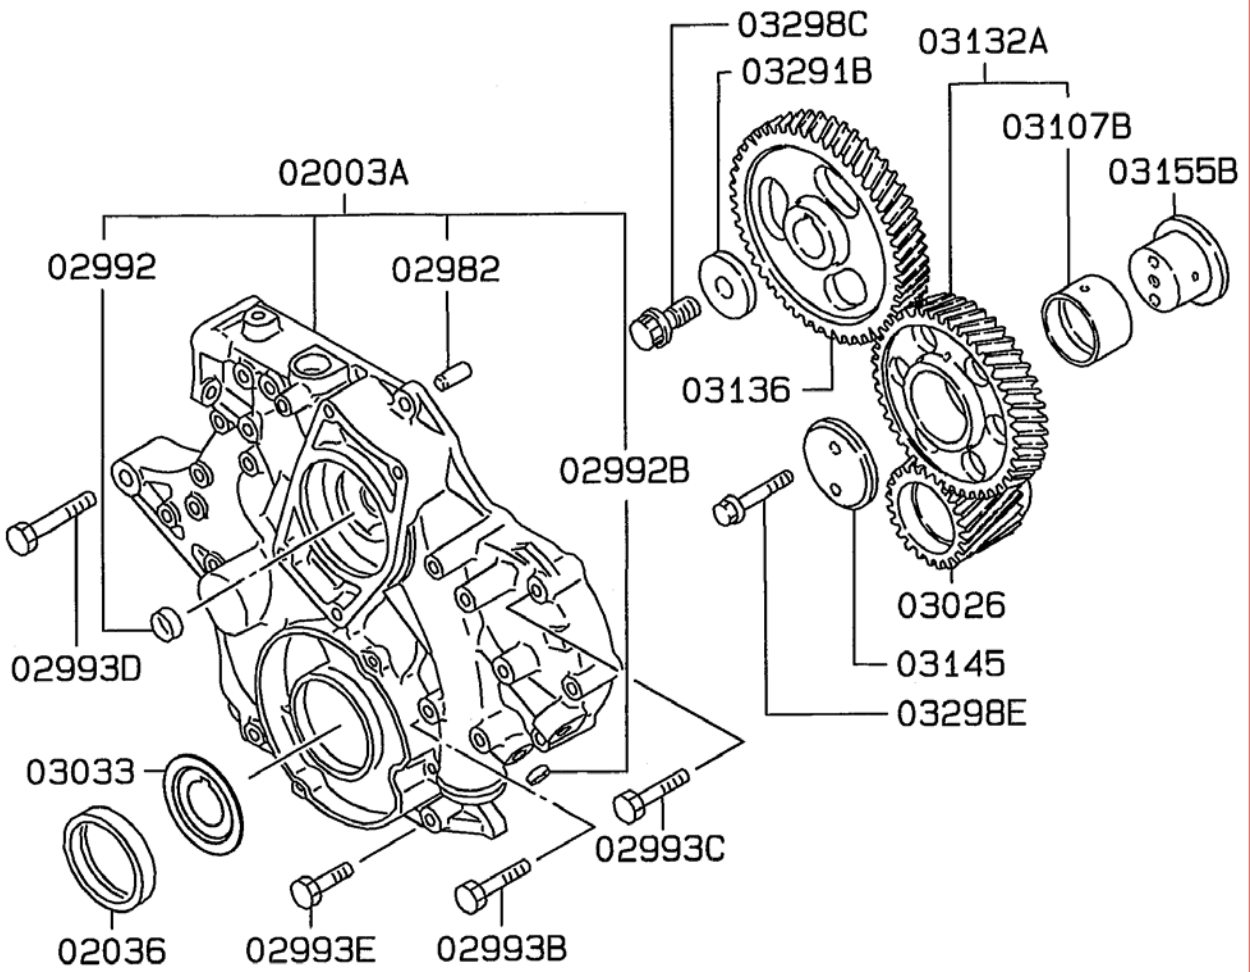

ZAMANLAMA DİŞLİSİ TIMING GEAR