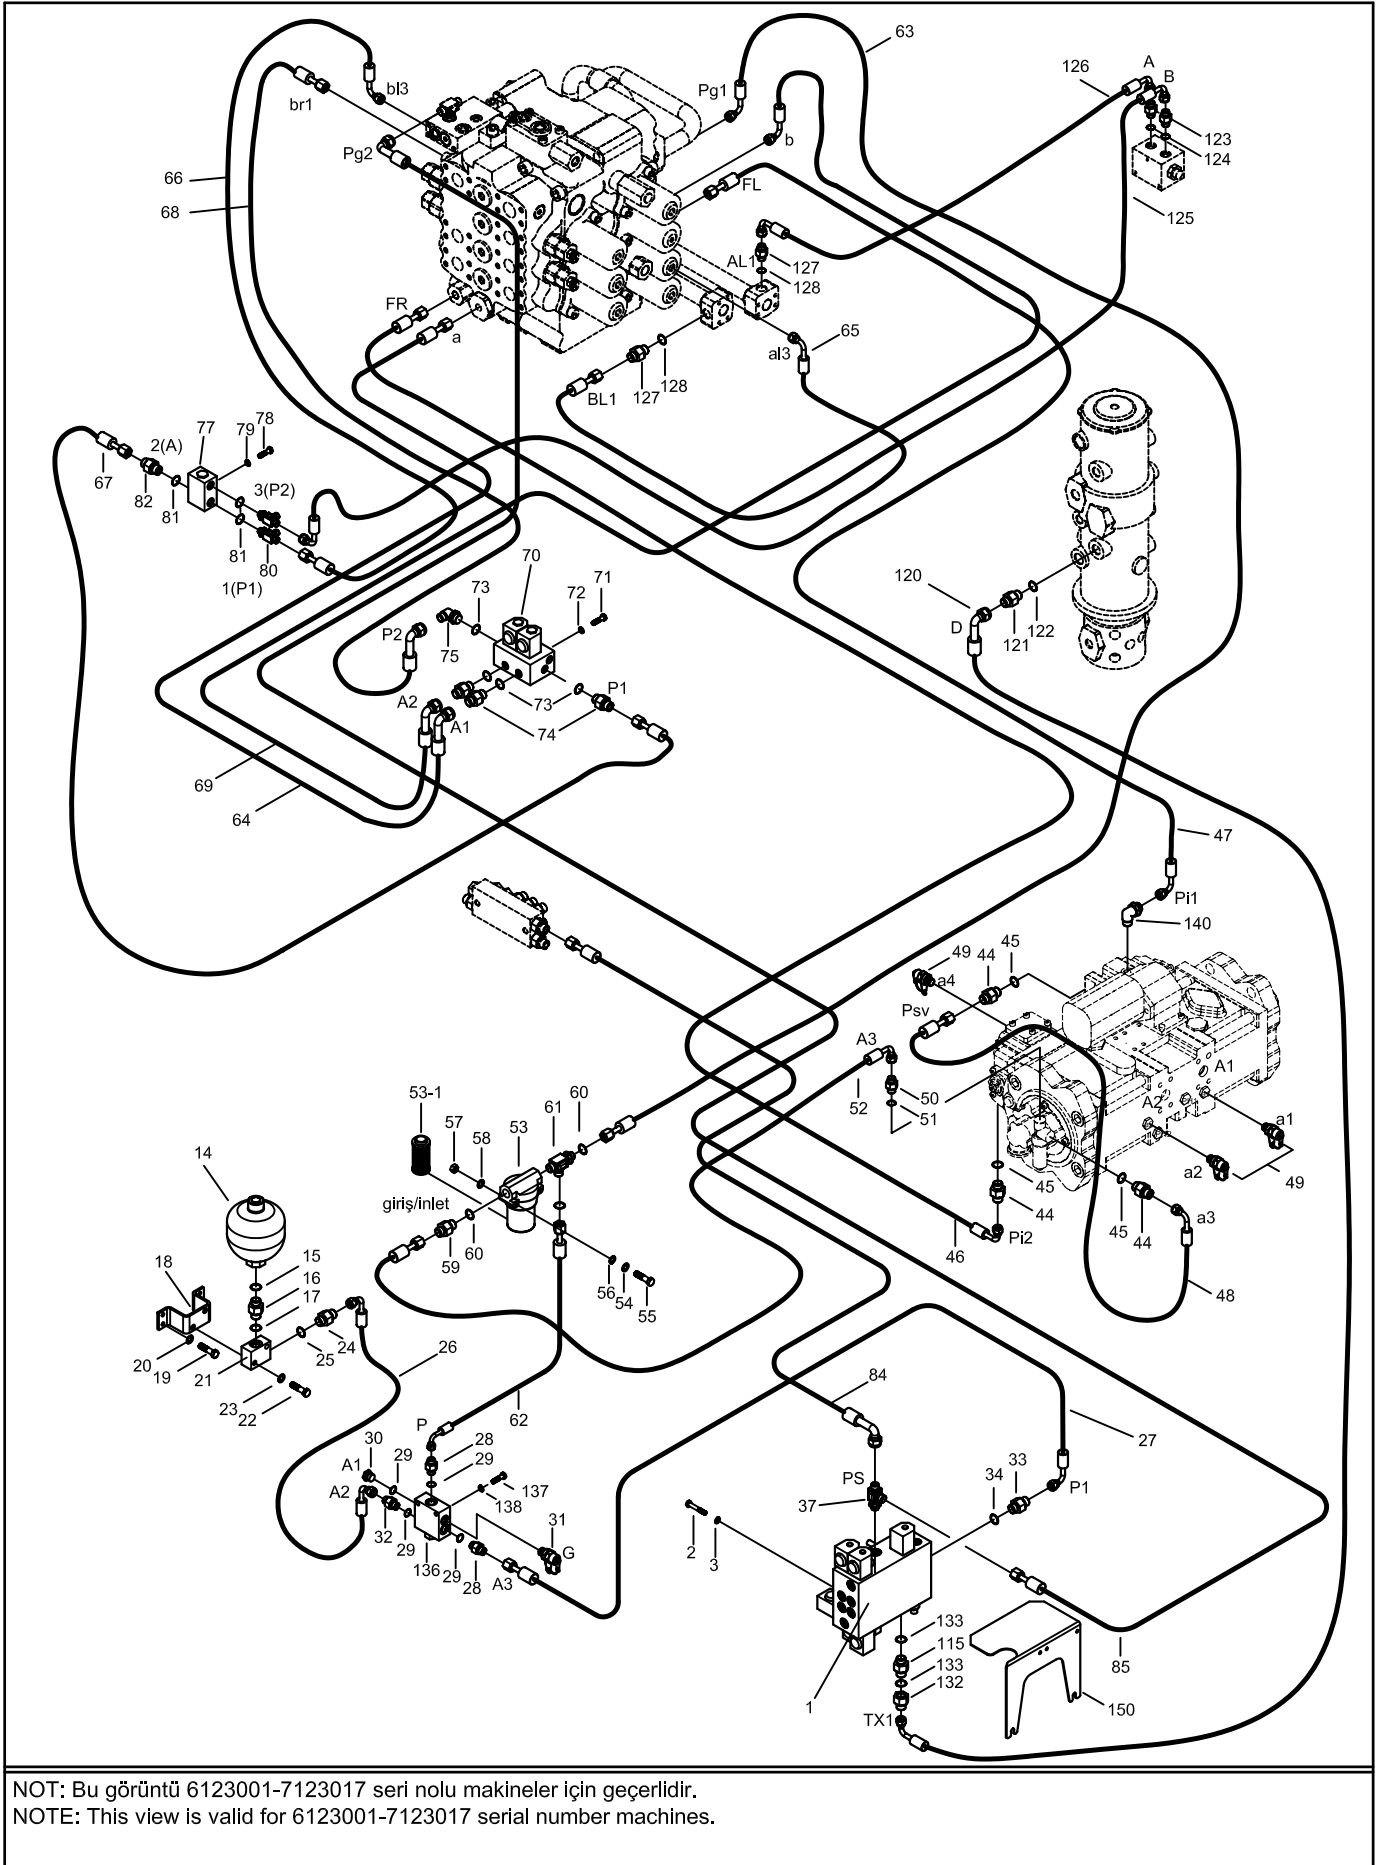

GÜÇ HİDROLİĞİ MONTAJI (3-1)

POWER TRAIN HYDRAULIC MOUNTING (3-1)

GÜÇ HİDROLİĞİ MONTAJI (3-1)
POWER TRAIN HYDRAULIC MOUNTING (3-1)

No	Parça No	Adı	Description	Adet	Not	Seri No	Y. Kul. S.K.
No	Part No			Q'ty	Note	Serial No	ICA S.C.
62	99Q093212	Hortum Komp.	Hose Ass'y	1			
63	97T091234	Hortum Komp.	Hose Ass'y	1			
64	97S091209	Hortum Komp.	Hose Ass'y	1			
65	97Q091216	Hortum Komp.	Hose Ass'y	1			
66	97S091220	Hortum Komp.	Hose Ass'y	1			
67	97S091206	Hortum Komp.	Hose Ass'y	1			
68	97Q091220	Hortum Komp.	Hose Ass'y	1			
69	97U091225	Hortum Komp.	Hose Ass'y	1			
70	H343203400	2'li Selenoid	2-Solenoid V/V	1			
71	N01/0232138	A.K.B. Civata	Bolt Hex.	2	M8x30		
72	N03/1310010	Yaylı Rondela	Washer, Spr.	2	M8		
73	N10/2001024	O-Ring	O-Ring	4			
74	N16/K114341	Rekor	Connector	3			
75	N16/N910001	A.T. Dirsek	Elbow	1			
77	H343201601	Veya Valfi	Shuttle Valve	1			
78	N01/0380302	A.K.B. Civata	Bolt Hex.	2	M6x20		
80	N16/T020202	A.T. Rekor	Tee	2			
81	N10/2001024	O-Ring	O-Ring	3			
82	N16/K114341	Rekor	Connector	1			
84	97N092294	Hortum Komp.	Hose Ass'y	1		6123001-7123017	D
85	97S091255	Hortum Komp.	Hose Ass'y	1		6123001-7123017	D
115	N16/K114348	Rekor	Connector	1			
120	97V091274	Hortum Komp.	Hose Ass'y	1		6123001-7123017	D
121	N16/K114348	Rekor	Connector	1			
122	N10/2001322	O-Ring	O-Ring	1			
123	N16/K130124	Rekor	Connector	2			
124	N10/2001216	O-Ring	O-Ring	2			
125	99Q073707	Hortum Komp.	Hose Ass'y	1			
126	99S073711	Hortum Komp.	Hose Ass'y	1			
127	N16/K130124	Rekor	Connector	2			
128	N10/2001216	O-Ring	O-Ring	2			
132	H233521800	Adaptör	Adaptor	1			
133	N10/2001322	O-Ring	O-Ring	2			
136	H343202300	Çek Valf	Check Valve	1			
137	N01/0380410	A.K.B. Civata	Bolt Hex.	2	M8x50		
138	N03/1310010	Yaylı Rondela	Washer, Spr.	2	M8		
140	N16/N910001	Dirsek	Elbow	1			
150	H233522100	Koruyucu Sac	Cover	1		6123001-7123017	D