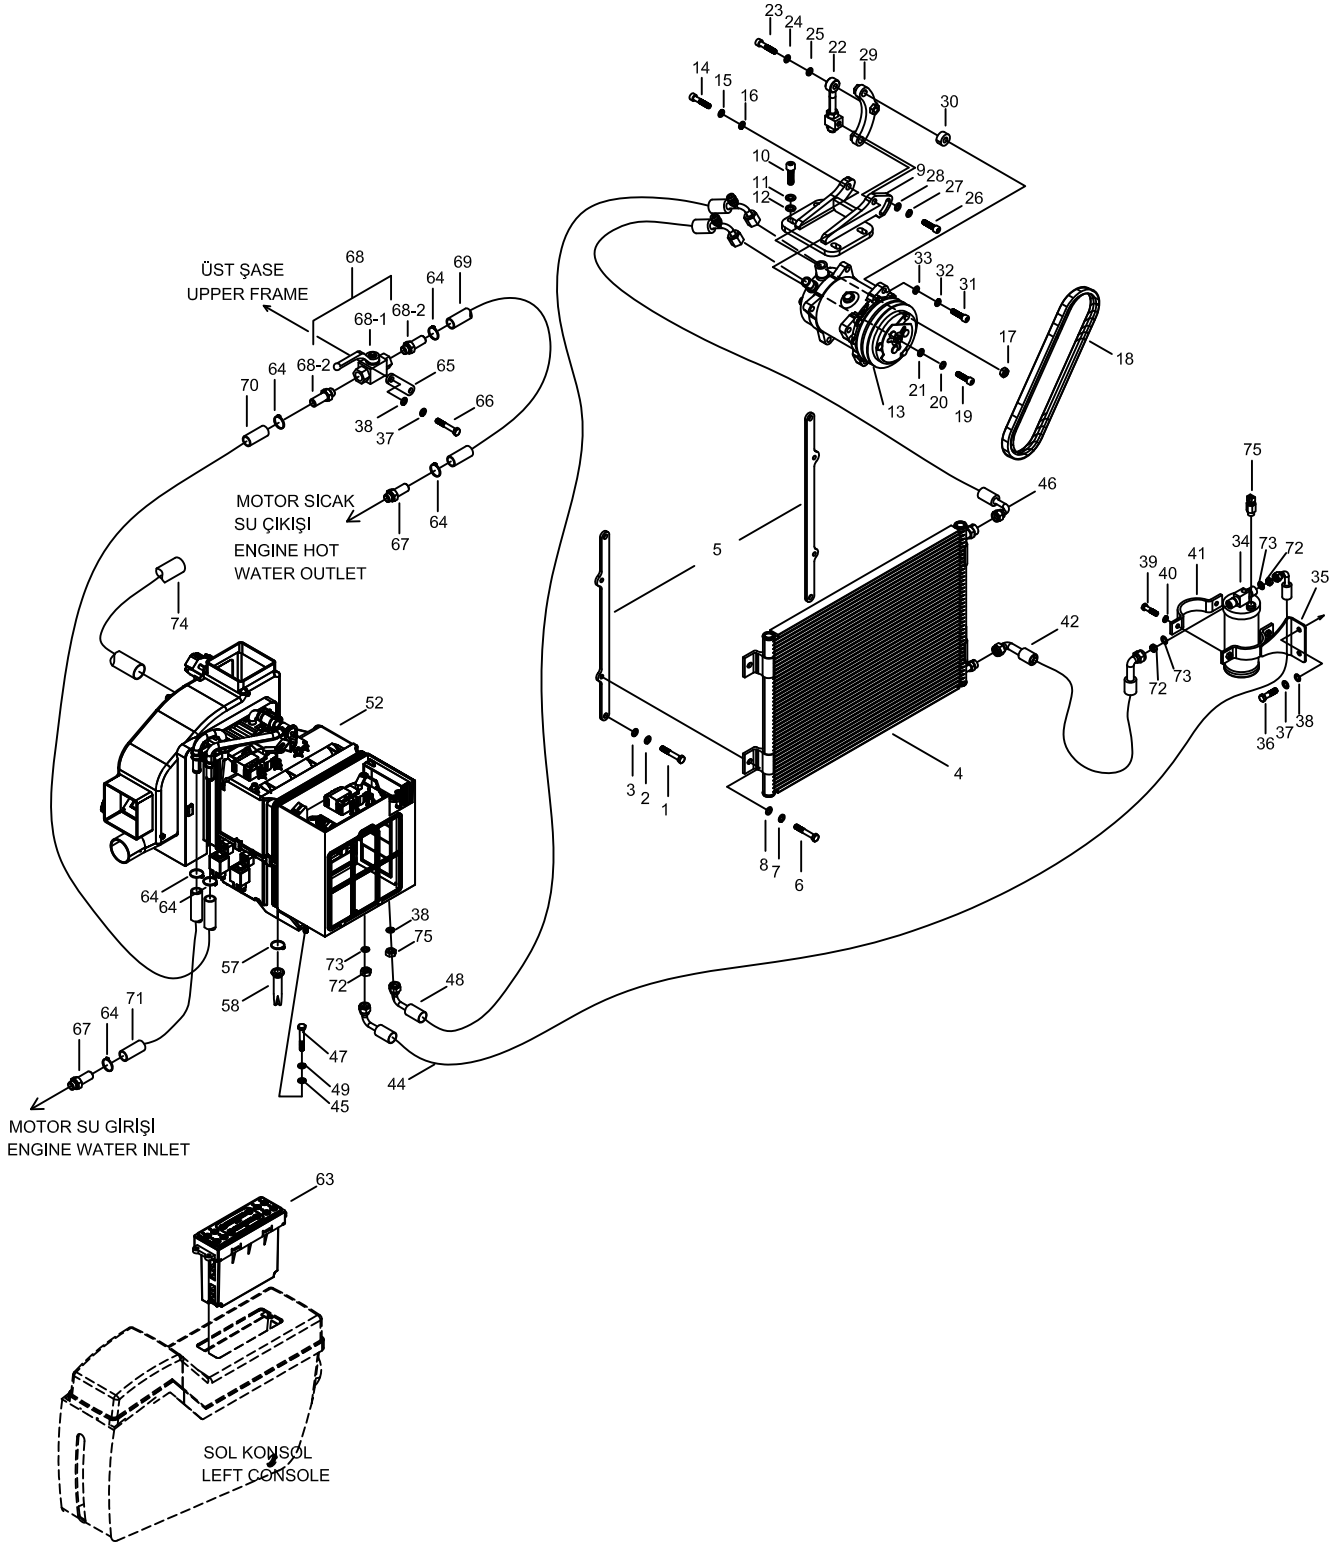

KLİMA MONTAJI AIRCONDITION MOUNTING

NOT: Bu görüntü 9123001- seri nolu makineden itibaren geçerlidir.
NOTE: This view is valid from 9123001- serial number machine.

KLİMA MONTAJI
AIRCONDITION MOUNTING

No	Parça No	Adı	Description	Adet	Not	Seri No	Y. Kul. S.K.
No	Part No			Q'ty	Note	Serial No	ICA S.C.
46	H342730501	Boşaltım Hortumu	Dis. Hose	1		9123001-	
47	N01/0232822	A.K.B. Civata	Bolt, Hex.	4			
48	H342730601	Emiş Hortumu	Suc. Hose	1		9123001-	
49	N031310012	Yaylı Rondela	Washer, Spr.	4			
52	H342700301	Klima Kompleksi	Air Condition Unit	1		9123001-	
57	N07/4010016	Kelepçe	Clamp	1			
58	H342704501	Çamur Tutucu	Mud Holder	1			
63	H342700401	Kontrol Unitesi	Control Unit	1		9123001-	
64	N07/4311627	Kelepçe	Clamp	6			
65	H342735700	Bağlantı Sacı, Vana	Plate, Valve	1		9123001-	
66	N01/0380434	A.K.B Civata	Bolt, Hex.	2	M8x55		
67	H342736200	Rekor	Connector	2	M16x1.5		
68	H342736100	Vana Montajı	Valve Ass'y	1		9123001-	
69	H342736500	Hortum, Isıtıcı, A1	Liquid Hose, Htr, A1	1		9123001-	
70	H342736600	Hortum, Isıtıcı, A2	Liquid Hose, Htr, A2	1		9123001-	
71	H342736700	Hortum, Isıtıcı, B	Liquid Hose, Htr, B	1		9123001-	
72	N02/5900050	Somun	Nut, Hex.	3	M6		
73	N03/1310008	Yaylı Rondela	Washer, spr.	2			
	N03/0100013	Pul	Washer, Pln.	3			C
74	H06/9111000	Kağıt Hortum	Hose, Paper	1		9123001-	
75	H349084001	Klima Müşürü	Pressure Switch	1		9123001-	
76	N025900062	Somun, Fiberli	Nut, Fiber	1			