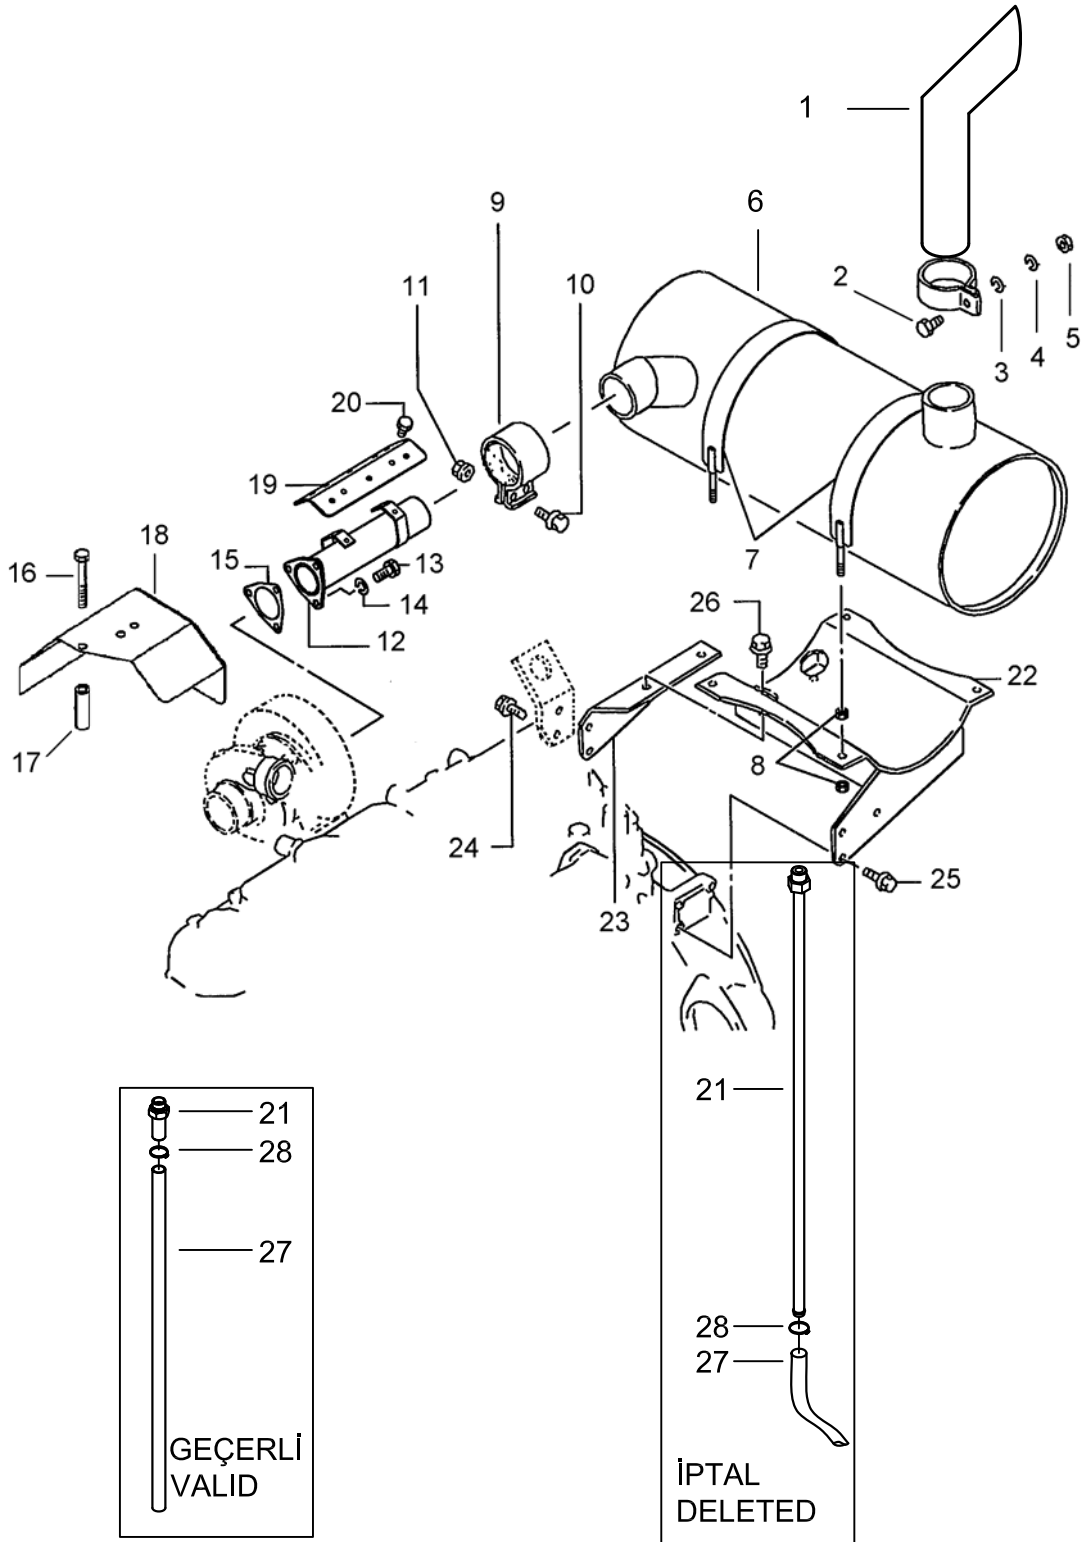

EGZOZ MONTAJI EXHAUST MOUNTING

EGZUZ MONTAJI
EXHAUST MOUNTING

No	Parça No	Adı	Description	Adet	Not	Seri No	Y. Kul. S.K.
No	Part No			Q'ty	Note	Serial No	ICA S.C.
1	H342310101	Egzoz Borusu	Pipe, Muffler	1			
2	N01/0380842	A.K.B. Cıvata	Bolt, Hex.	1	M12x40		
3	N03/0100023	Pul	Washer, Pln.	1	M12		
4	N03/1310012	Yaylı Rondela	Washer, Spr.	1	M12		
5	N02/3570242	A.K. Somun	Nut, Hex.	1	M12		
6	H342310200	Susturucu Komp.	Muffler Ass'y	1			
7	H342310300	U-Bağlantısı	U Band	2			
8	N02/8320062	Somun	Nut	8	M8		
9	H342310400	Kelepçe, Susturucu	Clamp	1			
10	N01/5981154	Cıvata	Bolt	2	M12x35		
11	N02/8810182	Somun	Nut	2	M12		
12	H342310500	Ara Bağlantı Borusu	Pipe, Exhaust	1			
13	N01/0232444	Cıvata	Bolt	3	M10x20		
14	N03/1310011	Yaylı Rondela	Washer, Spr.	3	M10		
15	H342310600	Conta	Gasket	1			
16	N01/5980566	Cıvata	Bolt	1	M8x60		
17	H342310700	Mesafe Burcu	Spacer	1			
18	H342310800	Koruyucu Sac	Cover	1			
19	H342310900	Koruyucu Sac	Cover	1			
20	N01/5980290	Cıvata	Bolt	4	M6x12		
21	H342311000	Nipel K.M.	Pipe, W.A.	1		İPTAL/DELETED	D
	H342311101	Nipel K.M.	Pipe, W.A.	1		GEÇERLİ/VALID	C
22	H342311300	Susturucu Bağl. K.M.	Bracket, Muffler	1			
23	H342311400	Susturucu Desteği	Support, Muffler	1			
24	N01/0232462	A.K.B. Cıvata	Bolt, Hex.	2	M10x25		
25	H349003171	Cıvata	Bolt	4	M10x20		
26	H349003265	Cıvata	Bolt	2	M10x25		
27	H06/0220102	Hortum	Hose		0.2m	İPTAL/DELETED	D
	H06/7001102	Hortum	Hose		0.8m	GEÇERLİ/VALID	D
	H06/0210102	Hortum	Hose		0.8m, hidrolik/hydraulic		C
28	N07/4016027	Kelepçe	Clamp	1			