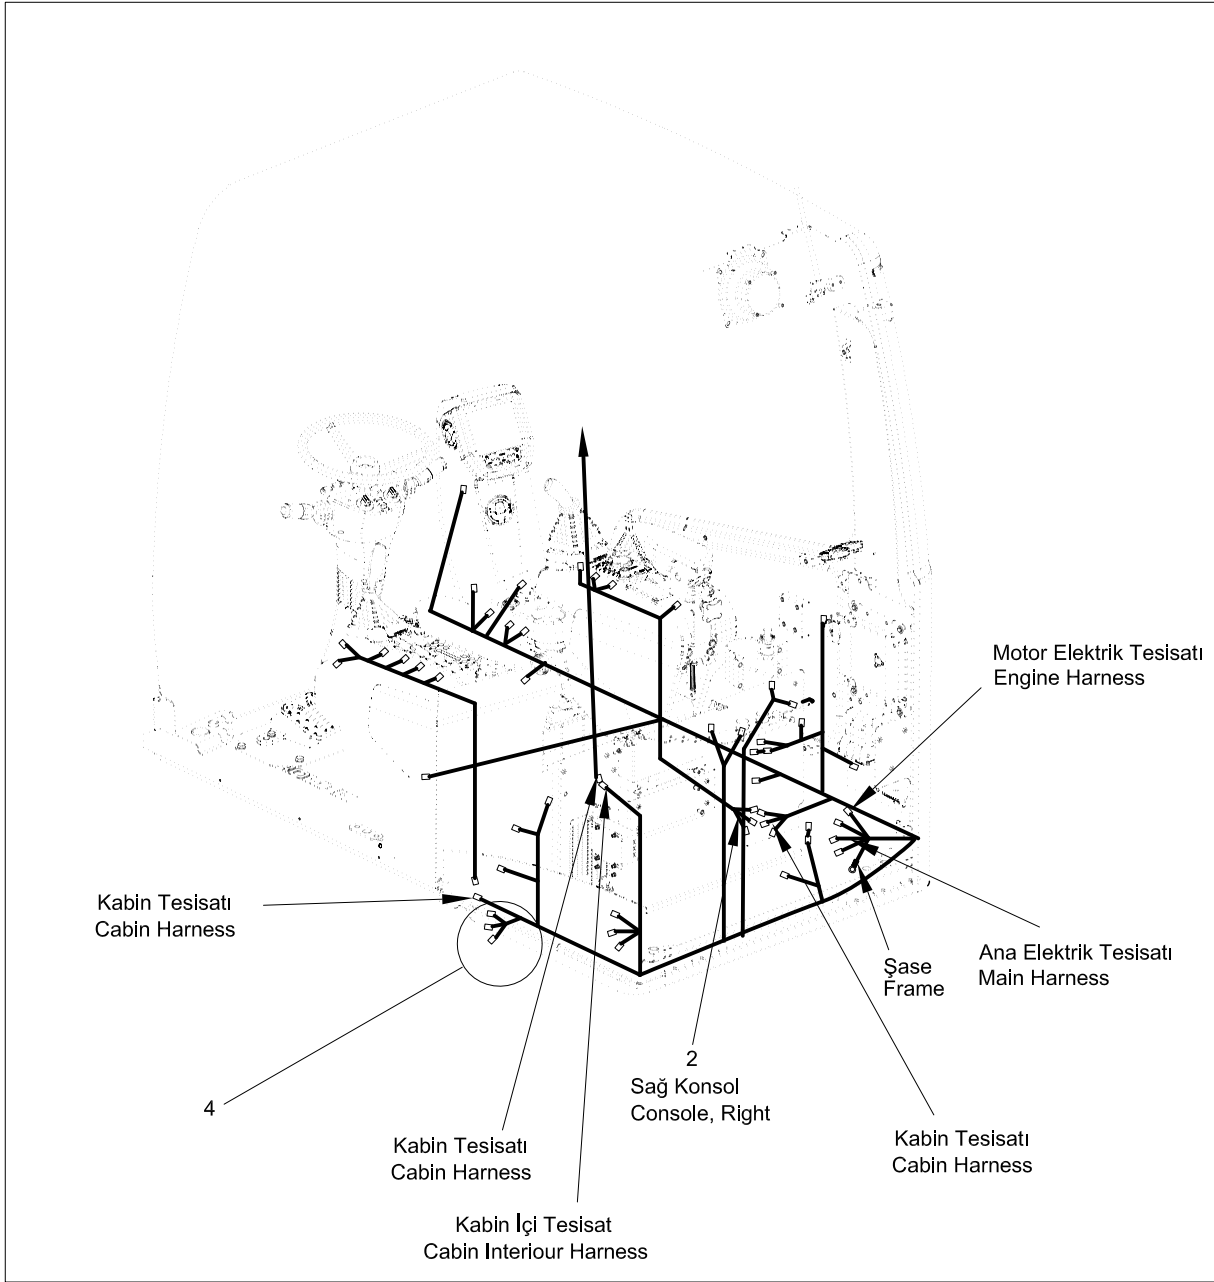

KABİN ELEKTRİK TESİSATI CAB MAIN HARNESS