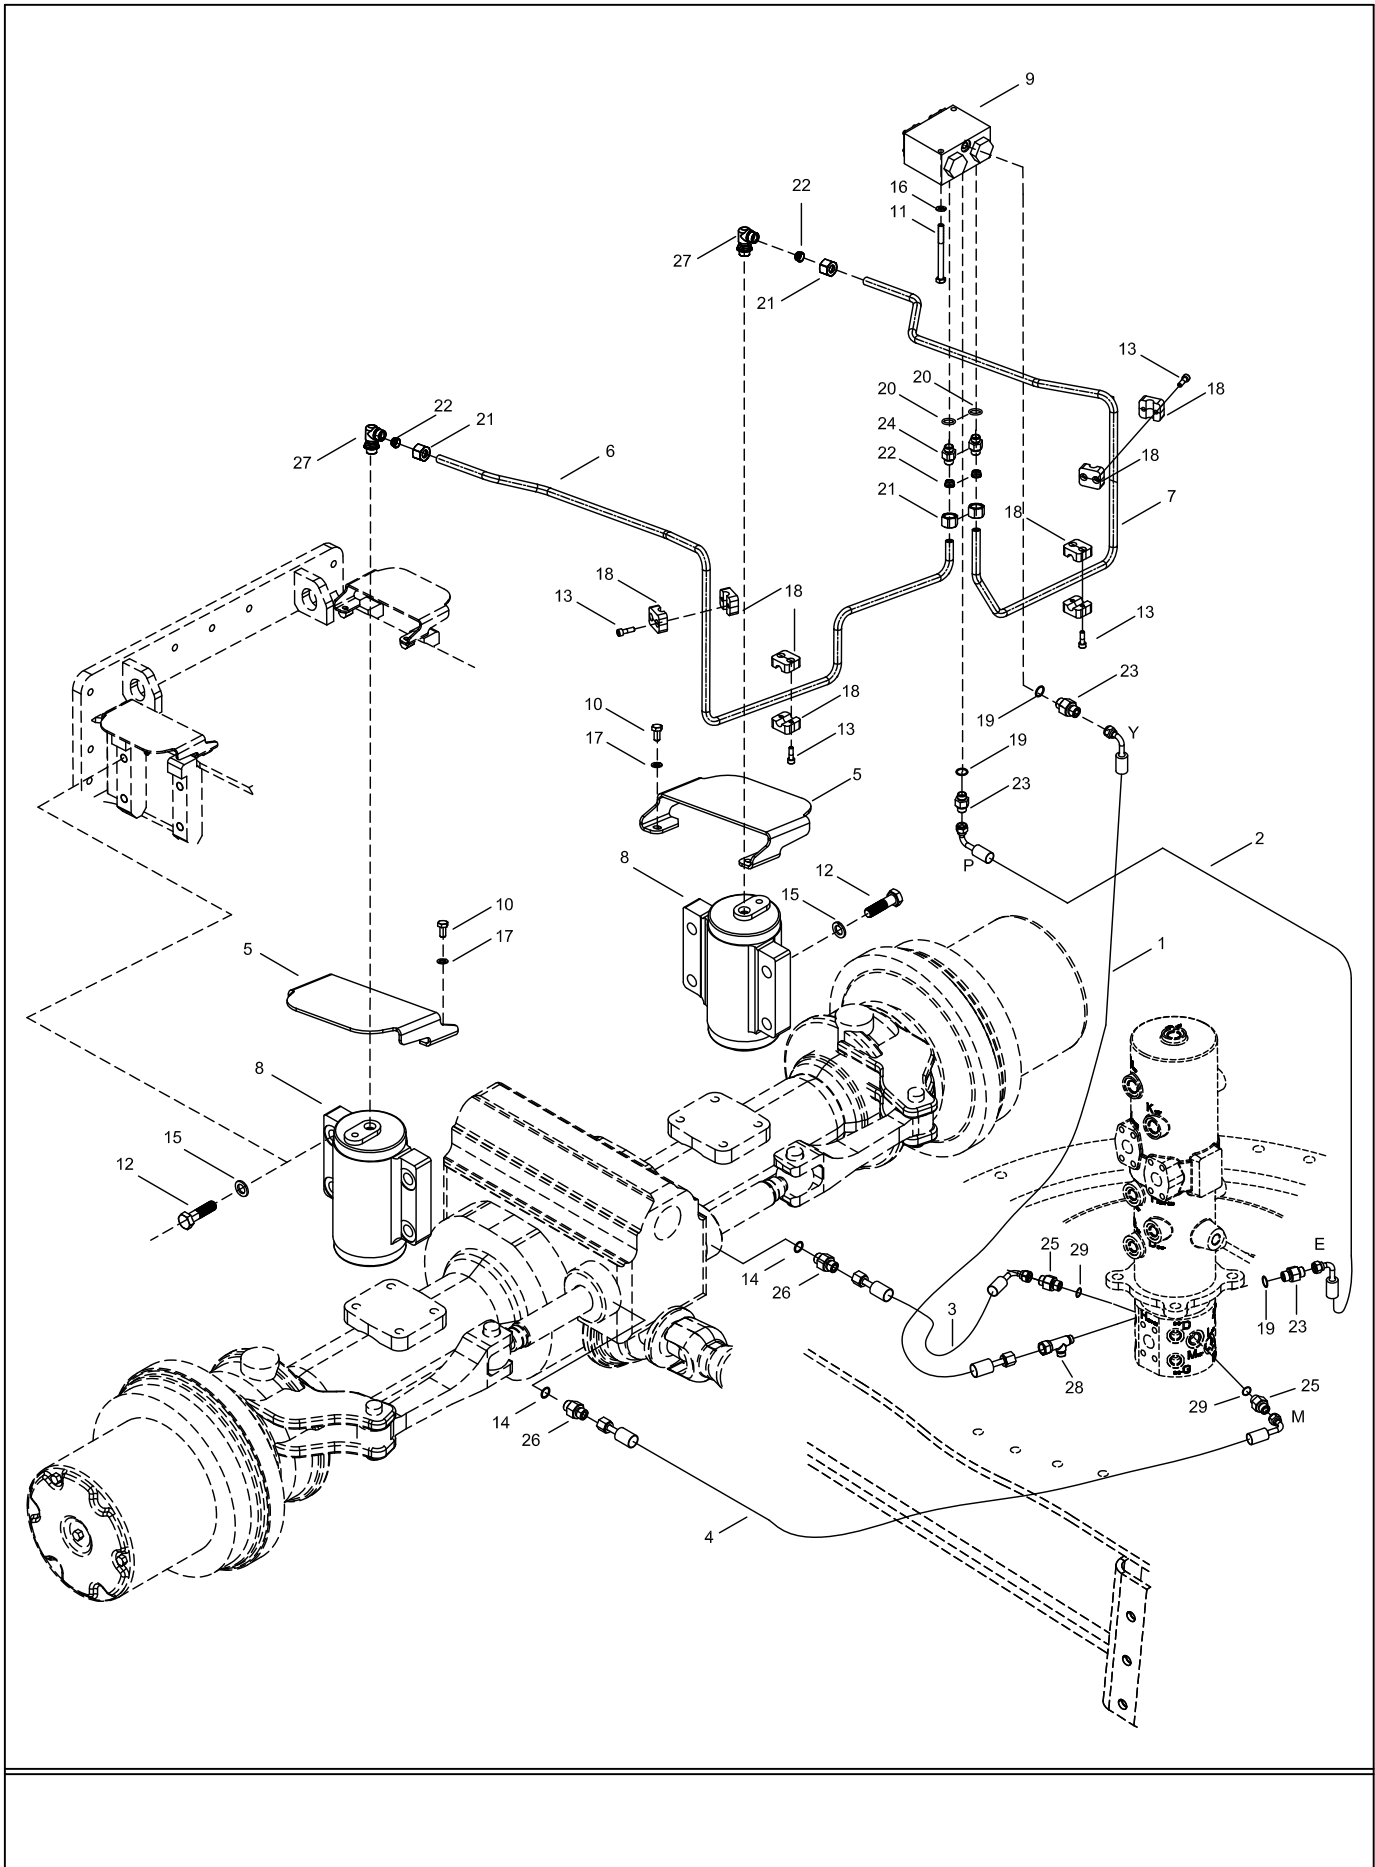

ALT ŞASE HİDROLİĞİ MONTAJI (1) LOWER FRAME HYDRAULIC MOUNTING (1)

ALT ŐASE HİDROLİĐİ MONTAJI (1)
LOWER FRAME HYDRAULIC MOUNTING (1)

No	Parça No	Adı	Description	Adet	Not	Seri No	Y. Kul. S.K.
No	Part No			Q'ty	Note	Serial No	ICA S.C.
1	97Q091219	HORTUM KOMPLESİ	HOSE	1			
2	97T091225	HORTUM KOMPLESİ	HOSE	1			
3	99Q093329	HORTUM KOMPLESİ	HOSE	1			
4	99Q093333	HORTUM KOMPLESİ	HOSE	1			
5	H203100400	OSİLASYON KOR. SAC	OSCILLATION COVER	2			
6	H223100100	BORU, SOL	PIPE, L/H	1			
7	H223100200	BORU, SAĐ	PIPE, R/H	1			
8	H233100100	AKS DENGELEME SİL.	OSCILLATING CYL.	2			
9	H233101100	ÖN AKS KİLİT VALFİ	VALVE , LOCK	1			
10	N010370578	CİVATA	BOLT	4	M10x20		
11	N010380494	CİVATA	BOLT	2	M8x90		
12	N010384686	CİVATA	BOLT	8	M22x85		
13	N015870314	CİVATA	BOLT	8	M6x20		
14	N030000005	PUL	WASHER	2	M16		
15	N030800004	PUL	WASHER	8	M22		
16	N031310010	YAYLI RONDELA	WASHER, SPR.	2	M8		
17	N031310011	YAYLI RONDELA	WASHER, SPR.	4	M10		
18	N072012003	KELEPCE GÖVDESİ	BODY, CLAMP	8			
19	N102001024	O-RİNG	O-RING	3			
20	N102001322	O-RİNG	O-RING	2			
21	N173570192	YÜKSÜKLÜ SOMUN	NUT	4	M18		
22	N183570192	YÜKSÜK	RING	4	M18		
23	N16K114341	REKOR	CONNECTOR	3			
24	N16K114342	REKOR	CONNECTOR	2			
25	N16K114343	REKOR	CONNECTOR	2			
26	N16K220471	REKOR	CONNECTOR	2			
27	N16N910002	A.T. DİRSEK	ELBOW	2			
28	H343202801	A.T. Rekor	TEE	1			
29	N102001724	O-RİNG	O-RING	2