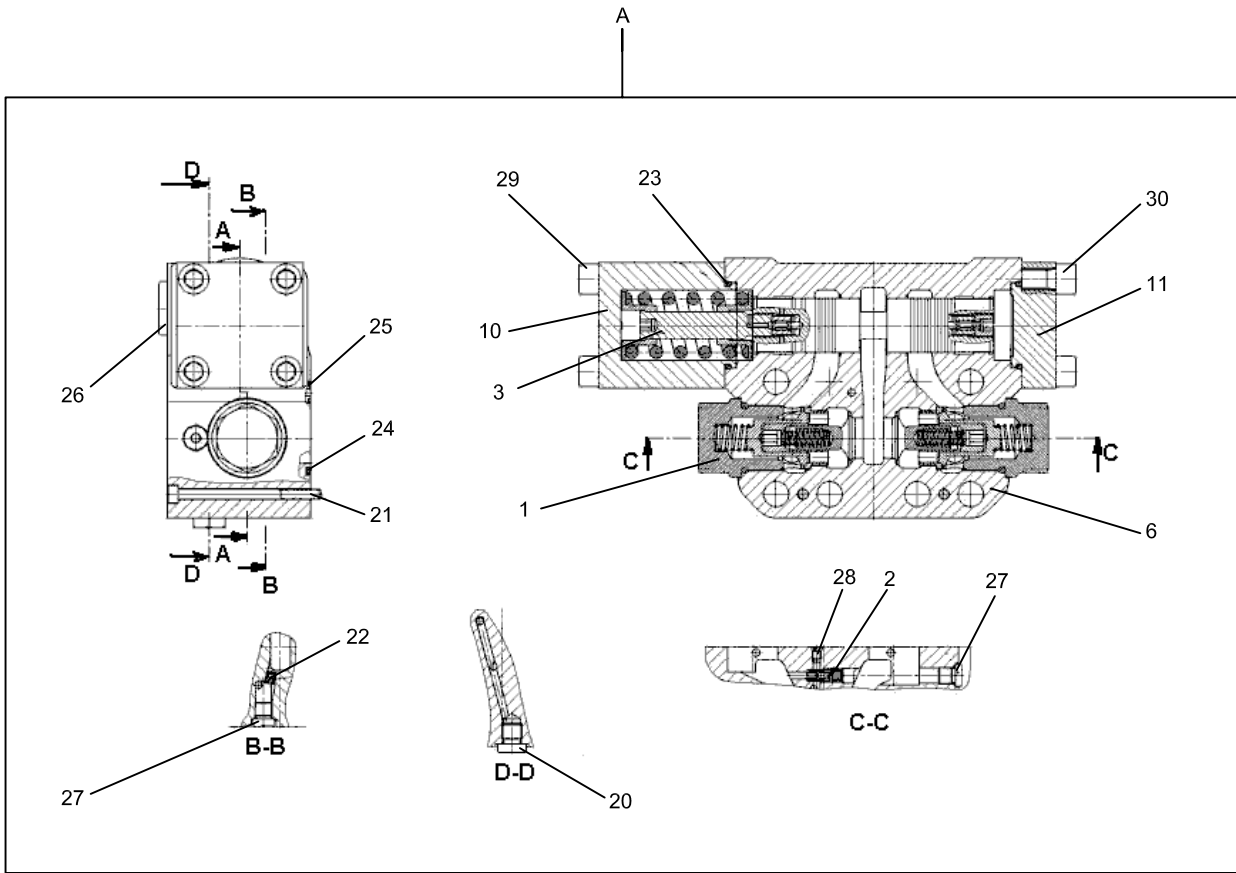

YÜRÜYÜŞ MOTORU (3) REGULATING MOTOR (3)

No	Parça No	Adı	Adet	Not	Seri No	Y. Kul. S.K.
No	Part No	Description	Q'ty	Note	Serial No	ICA S.C.
	H239028597	Regülatör Komp.	1	I / 1-36	6123001-7123017	
	H239028598	Gövde Komp.	1	I / 1-4	6123001-7123017	
1		Gövde	1		6123001-7123017	
2		Piston	1		6123001-7123017	
3		Klavuz	1		6123001-7123017	
4		Klavuz	1		6123001-7123017	
5	H239028604	Yay Tutucu	1		6123001-7123017	
6	H239028605	Yay	1		6123001-7123017	
7	H239028606	Şim	1		6123001-7123017	
8	H239028607	Şim	1		6123001-7123017	
9	H239028608	Yay	1		6123001-7123017	
10	H239028609	Pul	1		6123001-7123017	
11	H239028610	O-Ring	1		6123001-7123017	
12	H239028611	Kapak	1		6123001-7123017	
13	H239028612	Cıvata	1		6123001-7123017	
14	H239028588	Somun	1		6123001-7123017	
15	H239028614	Cıvata	2		6123001-7123017	
16	H239028545	Tapa	9	W/17	6123001-7123017	
17	H239028546	O-Ring	9		6123001-7123017	
18	H239028617	Tapa	2	W/19	6123001-7123017	
19	H239028618	O-Ring	2		6123001-7123017	
20	H239028619	Piston	1		6123001-7123017	
21	H239028620	Yay Tutucu	2		6123001-7123017	
22	H239028621	Yay	1		6123001-7123017	
23	H239028622	Tapa	1	W/24	6123001-7123017	
24	H239028623	O-Ring	1		6123001-7123017	
25	H239028624	Dişli Pim	1		6123001-7123017	
26	H239028625	Somun	1		6123001-7123017	
27	H239028626	Nozul	2		6123001-7123017	
28	H239028627	Nozul	1		6123001-7123017	
29	H239028579	Tapa	1	W/30	6123001-7123017	
30	H239028580	O-Ring	1		6123001-7123017	
31	H239028630	Tapa	7		6123001-7123017	
32	H239028631	Çek Valf	2		6123001-7123017	
33	H239028632	Dişli Pim	1		6123001-7123017	
34	H239028633	Somun	1		6123001-7123017	
35	H239028634	O-Ring	1		6123001-7123017	
36	H239028635	O-Ring	6		6123001-7123017	
37	H239028636	Cıvata	2		6123001-7123017	
38	H239028637	Pim	1		6123001-7123017	
39	H239028638	Pim	1		6123001-7123017	
40	H239028639	Cıvata	3		6123001-7123017	
					6123001-7123017	
•	H239028644	Tamir Takımı	1		6123001-7123017	

YÜRÜYÜŞ MOTORU (3) REGULATING MOTOR (3)

NOT: Bu görüntü 7123018- seri nolu makineden itibaren geçerlidir.
NOTE: This view is valid from 7123018- serial number machine.