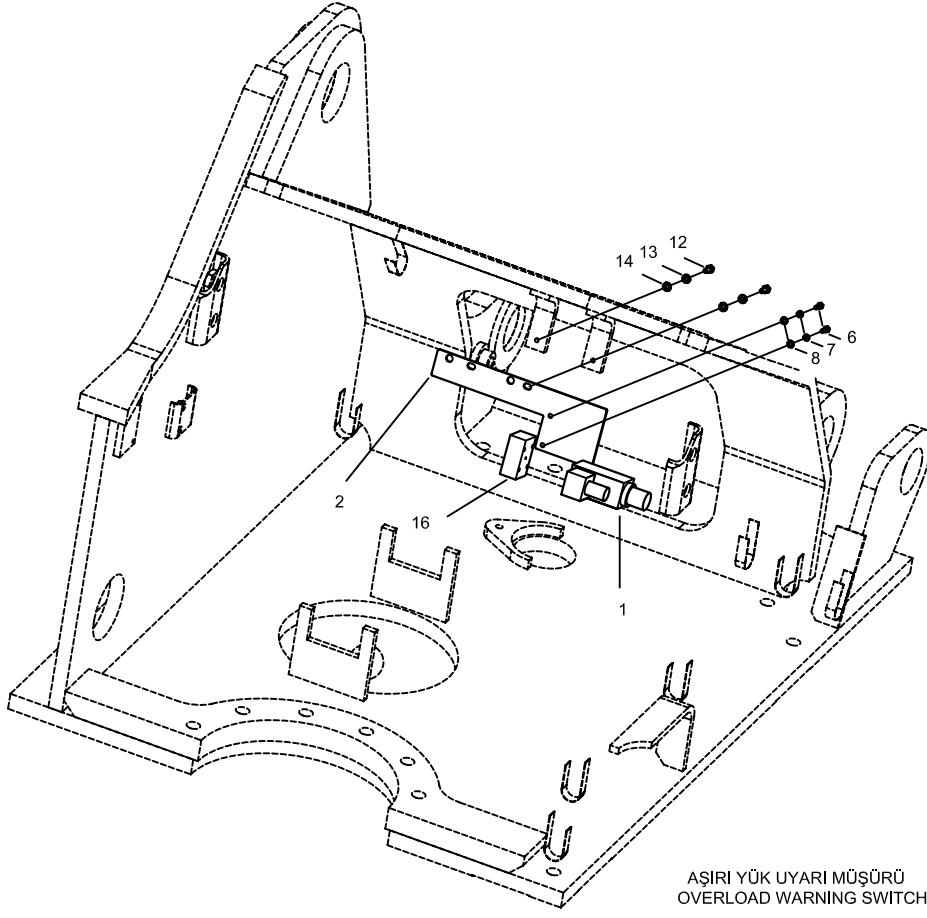

AŞIRI YÜK UYARI SİSTEMİ (OP) OVERLOAD WARNING SYSTEM (OP)