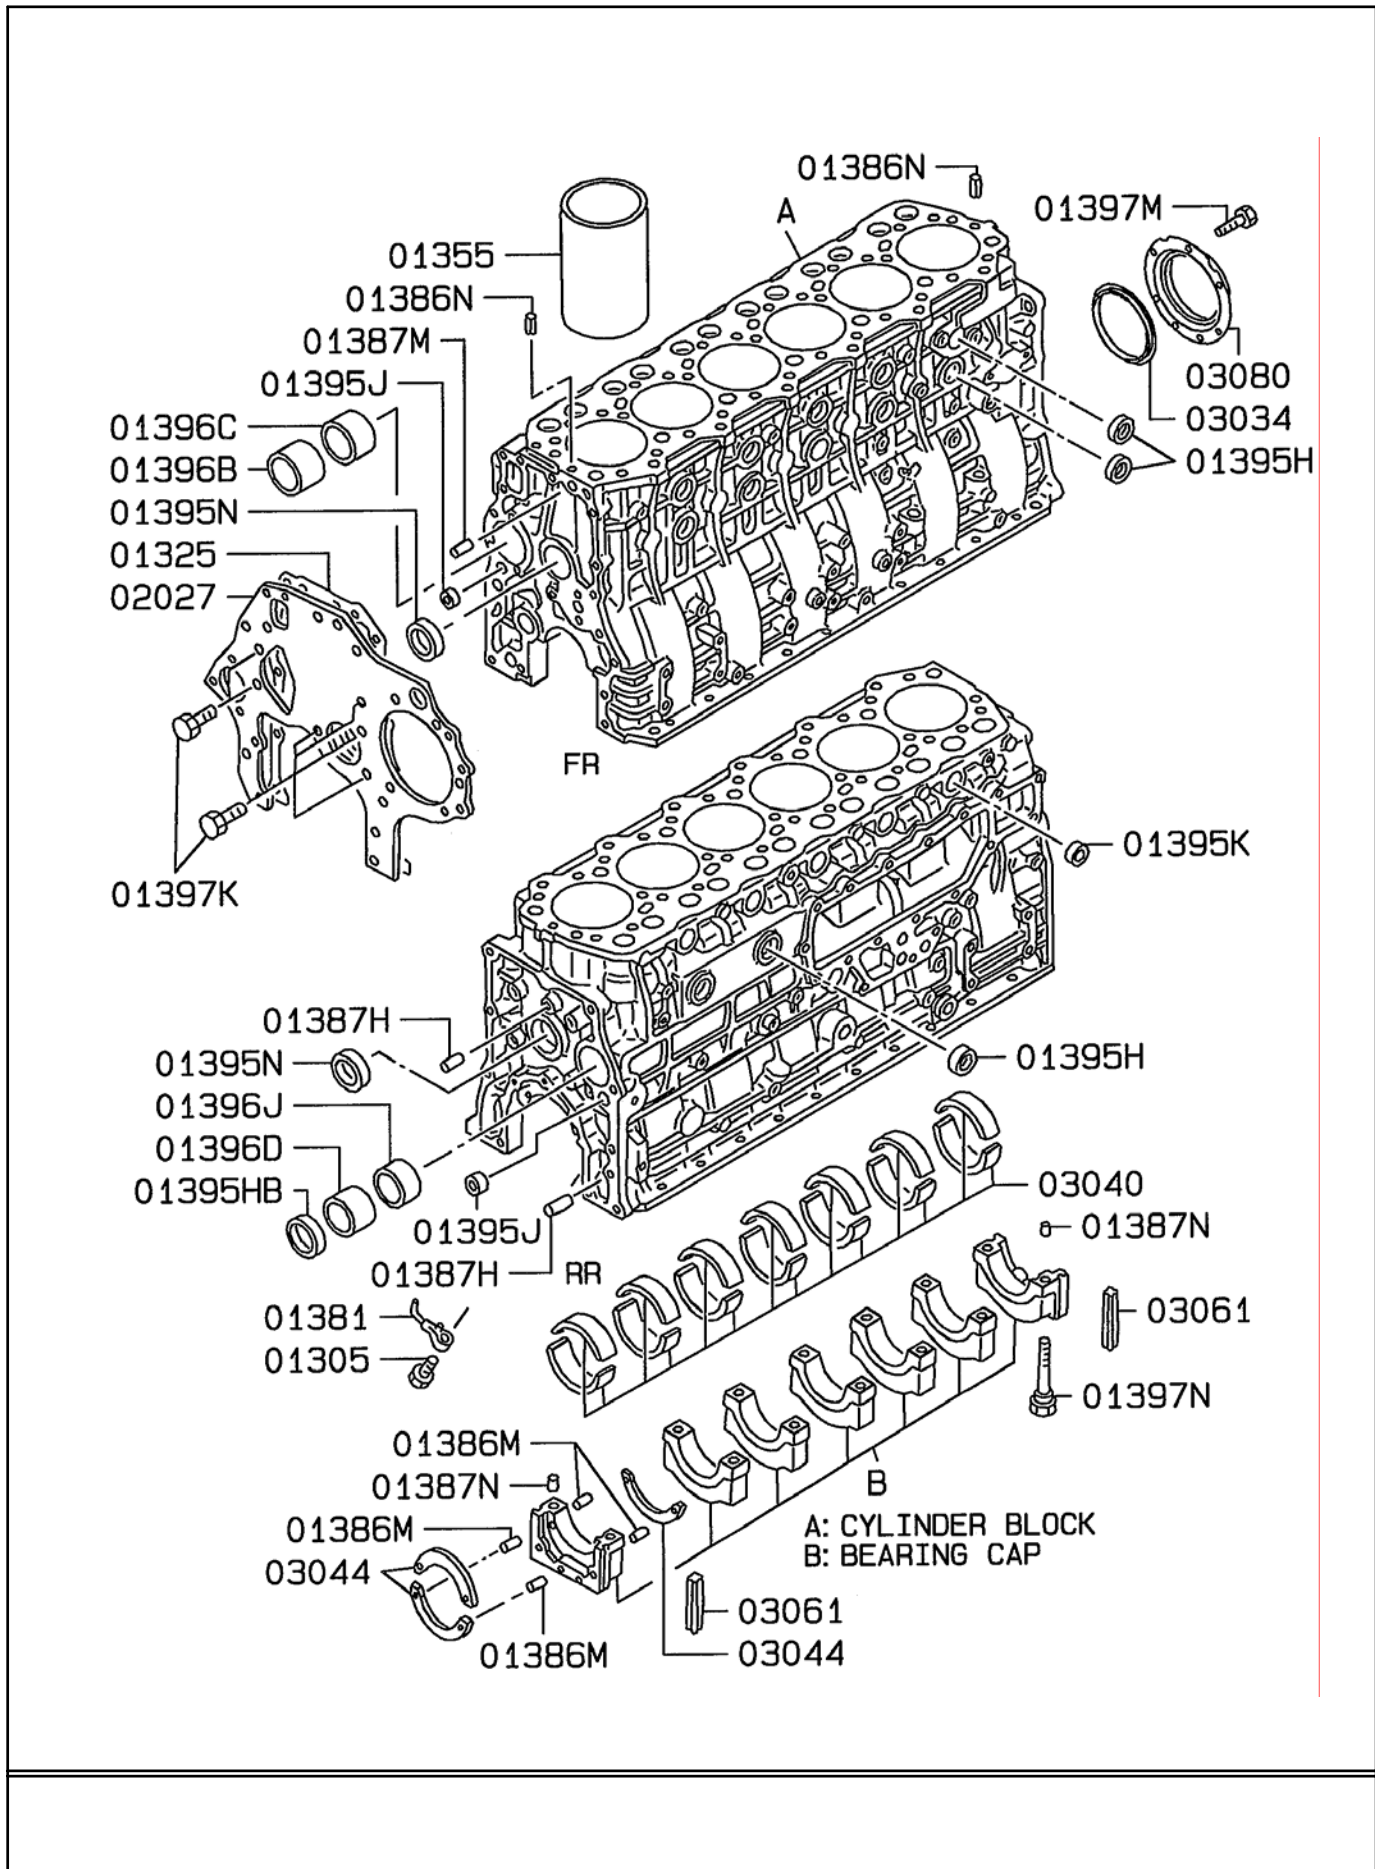

SİLİNDİR BLOĞU CYLINDER BLOCK