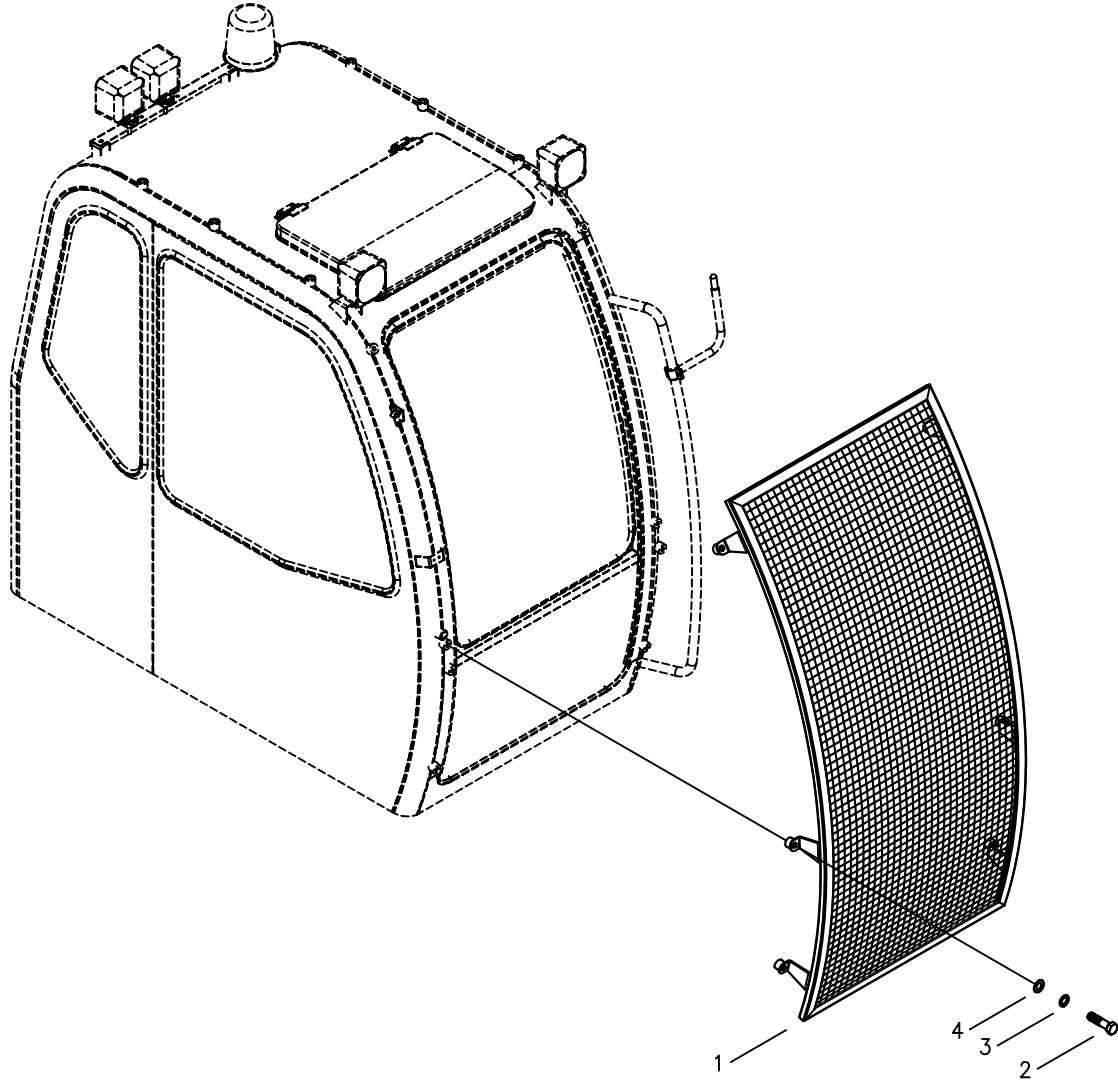

(*) Eskisinin yerine kullanmak için kabin içindeki tüm düğmeleri değiştiriniz. To interchange please revise all buttons in the cab.

230504-00

KORUYUCU KAFES (OP)
WINDOW GUARD (OP)

KORUYUCU KAFES (OP)
WINDOW GUARD (OP)