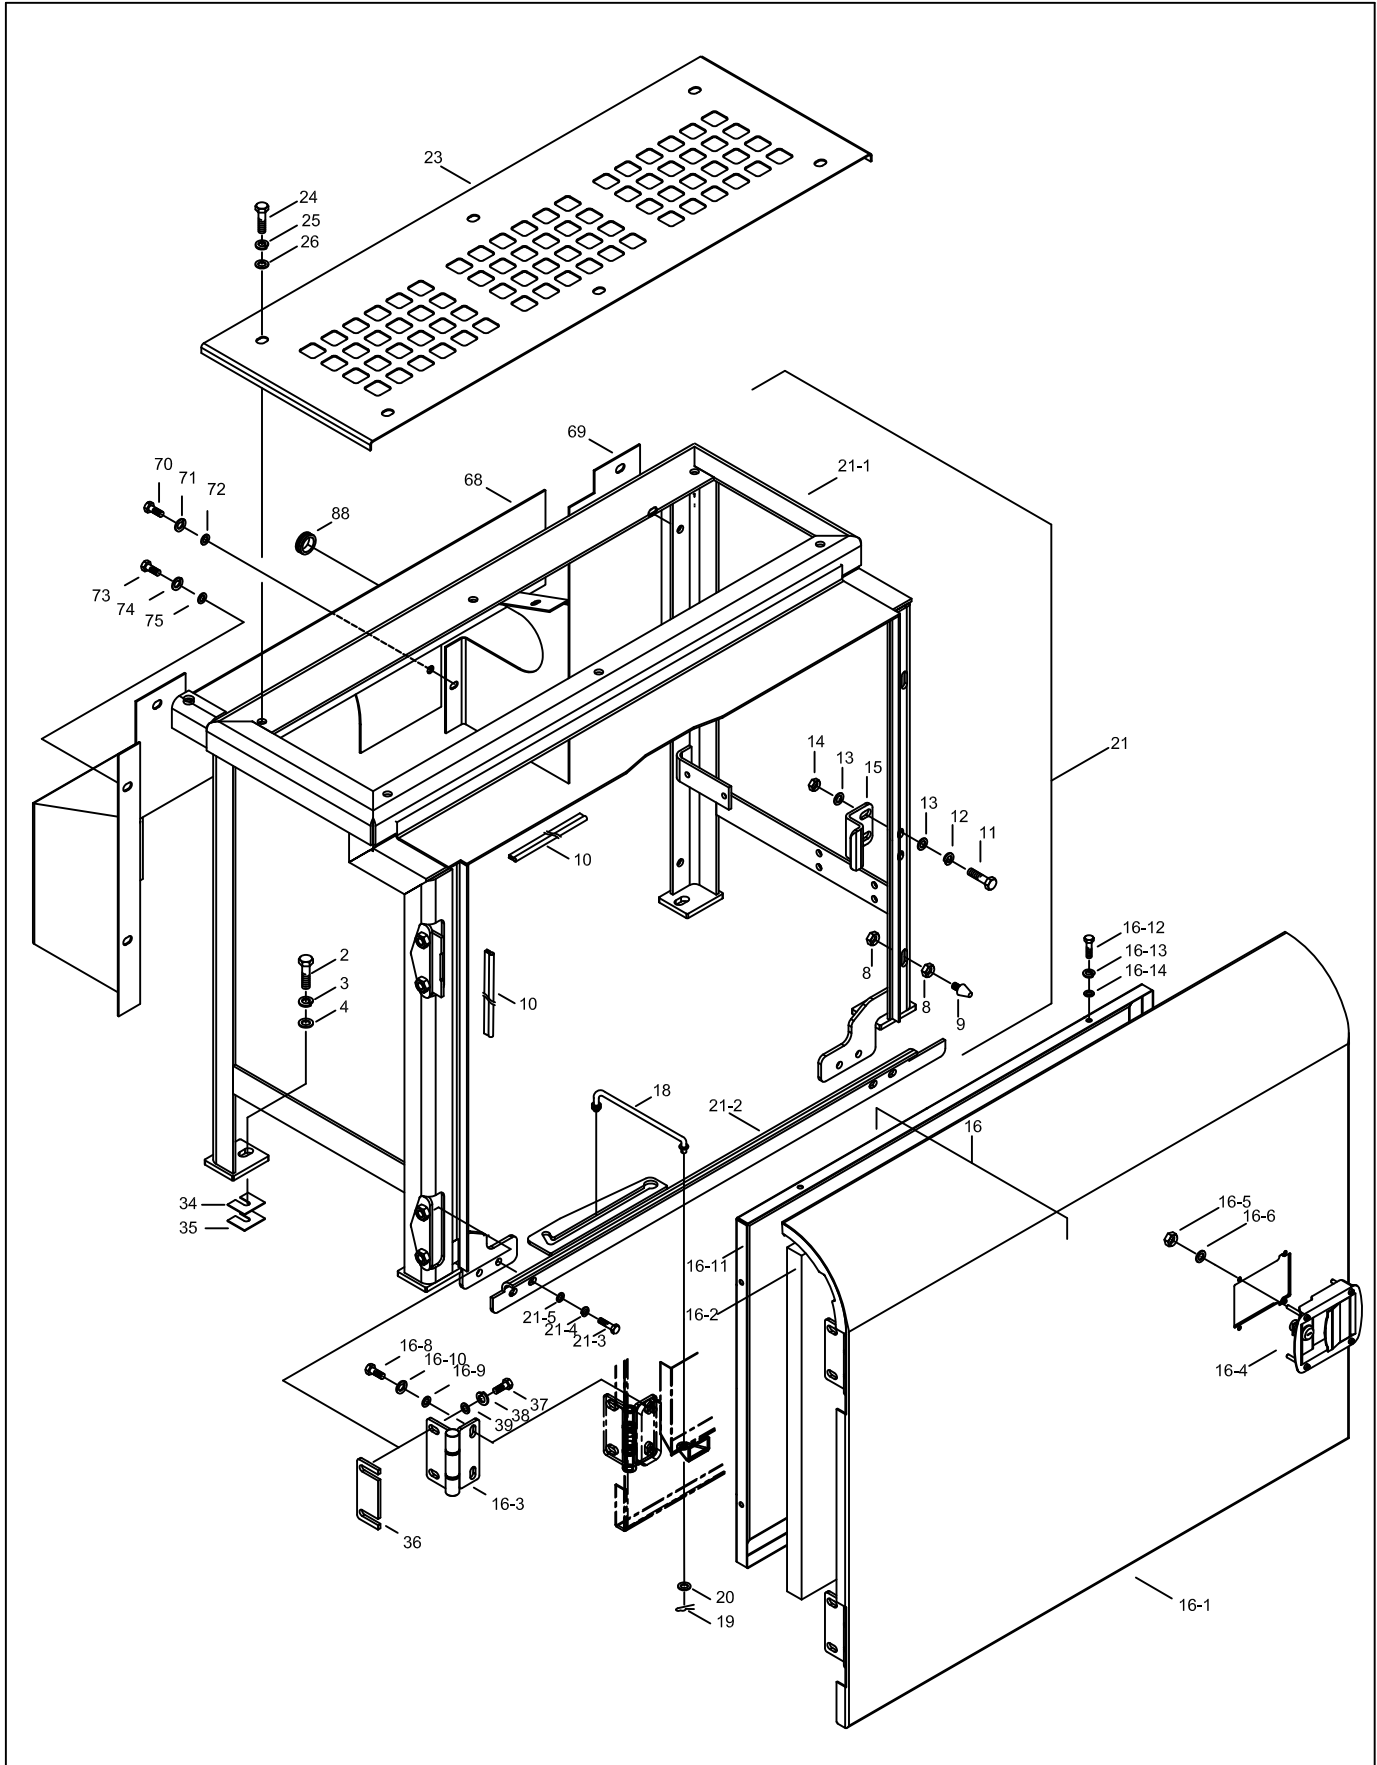

KAPORTA MONTAJI (2)
COWLING MOUNTING (2)

No	Parça No	Adı	Adet	Not	Seri No	Y. Kul. S.K.
No	Part No	Description	Q'ty	Note	Serial No	ICA S.C.
2	N01/0232882	A.K.B. Civata	4	M12x45		
3	N03/1310012	Yaylı Rondela	4	M12		
4	N03/0100023	Pul	4	M12		
8	N02/3570206	A.K. Somun	6	M10		
9	H341102900	Stoper	2			
10	98Z020010	Fitil	1	2.4m		
11	N01/0232486	A.K.B. Civata	2	M10x30		
12	N03/1310011	Yaylı Rondela	2	M10		
13	N03/0020121	Pul	4	M10		
14	N02/3570206	Somun	2	M10		
15	H341103102	Kilit Sacı	2		6123001-6123006	D
16	H341147003	Kapı Montajı	1		6123001-6123006	D
16_1	H341147103	Kapı K.M.	1		6123001-6123006	D
16_2	H341147401	Yalıtıcı	1		6123001-6123006	D
16_3	H341128100	Menteşe	2		6123001-6123006	D
16_4	H343407602	Kilit Komple	1			
16_5	N02/5880026	Somun	4	M5		
16_6	N03/0100011	Pul	4	M5		
16_8	N01/0232438	A.K.B. Civata	4	M10x20		
16_9	N03/0020121	Pul	4	M10		
16_10	N03/1310011	Yaylı Rondela	4	M10		
16_11	H341147502	Yalıtıcı Çer. K.M.	1		6123001-6123006	D
16_12	N01/0221478	A.K.B. Civata	7	M6x15		
16_13	N03/1310008	Yaylı Rondela	7	M6		
16_14	N03/0020004	Pul	7	M6		
18	H341105300	Sabitleyici, Kilit	1		6123001-6123006	D
19	N06/1002015	Gupilya	1			
20	N03/0100020	Yaylı Rondela	1	M10		
21	H341141000	Çerçeve Mont., Pom.	1		6123001-6123006	D
21_1	H341141100	Çerçeve K.M., Pom.	1		6123001-6123006	D
21_2	H341107601	Bağlantı Sacı K.M.	1		6123001-6123006	D
21_3	N01/0232138	A.K.B. Civata	4	M8x25		
21_4	N03/1310010	Yaylı Rondela	4	M8		
21_5	N03/0020111	Pul	4	M8		
23	H341110002	Üst Kapak, Pompa	1		6123001-6123006	D
24	N01/0232462	A.K.B. Civata	6	M10x25		
25	N03/1310011	Yaylı Rondela	6	M10		
26	N03/0020121	Pul	6	M10		
34	H341114300	Şim	4			
35	H341114400	Şim	4			
36	H341114202	Ayar Şimi	2			
37	N01/0232438	A.K.B. Civata	4	M10x20		
38	N03/1310011	Yaylı Rondela	4	M10		
39	N03/0100020	Pul	4	M10		

KAPORTA MONTAJI (2) COWLING MOUNTING (2)

NOT: Bu görüntü 6123001-6123006 seri nolu makineler için geçerlidir.
NOTE: This view is valid for 6123001-6123006 serial number machines.