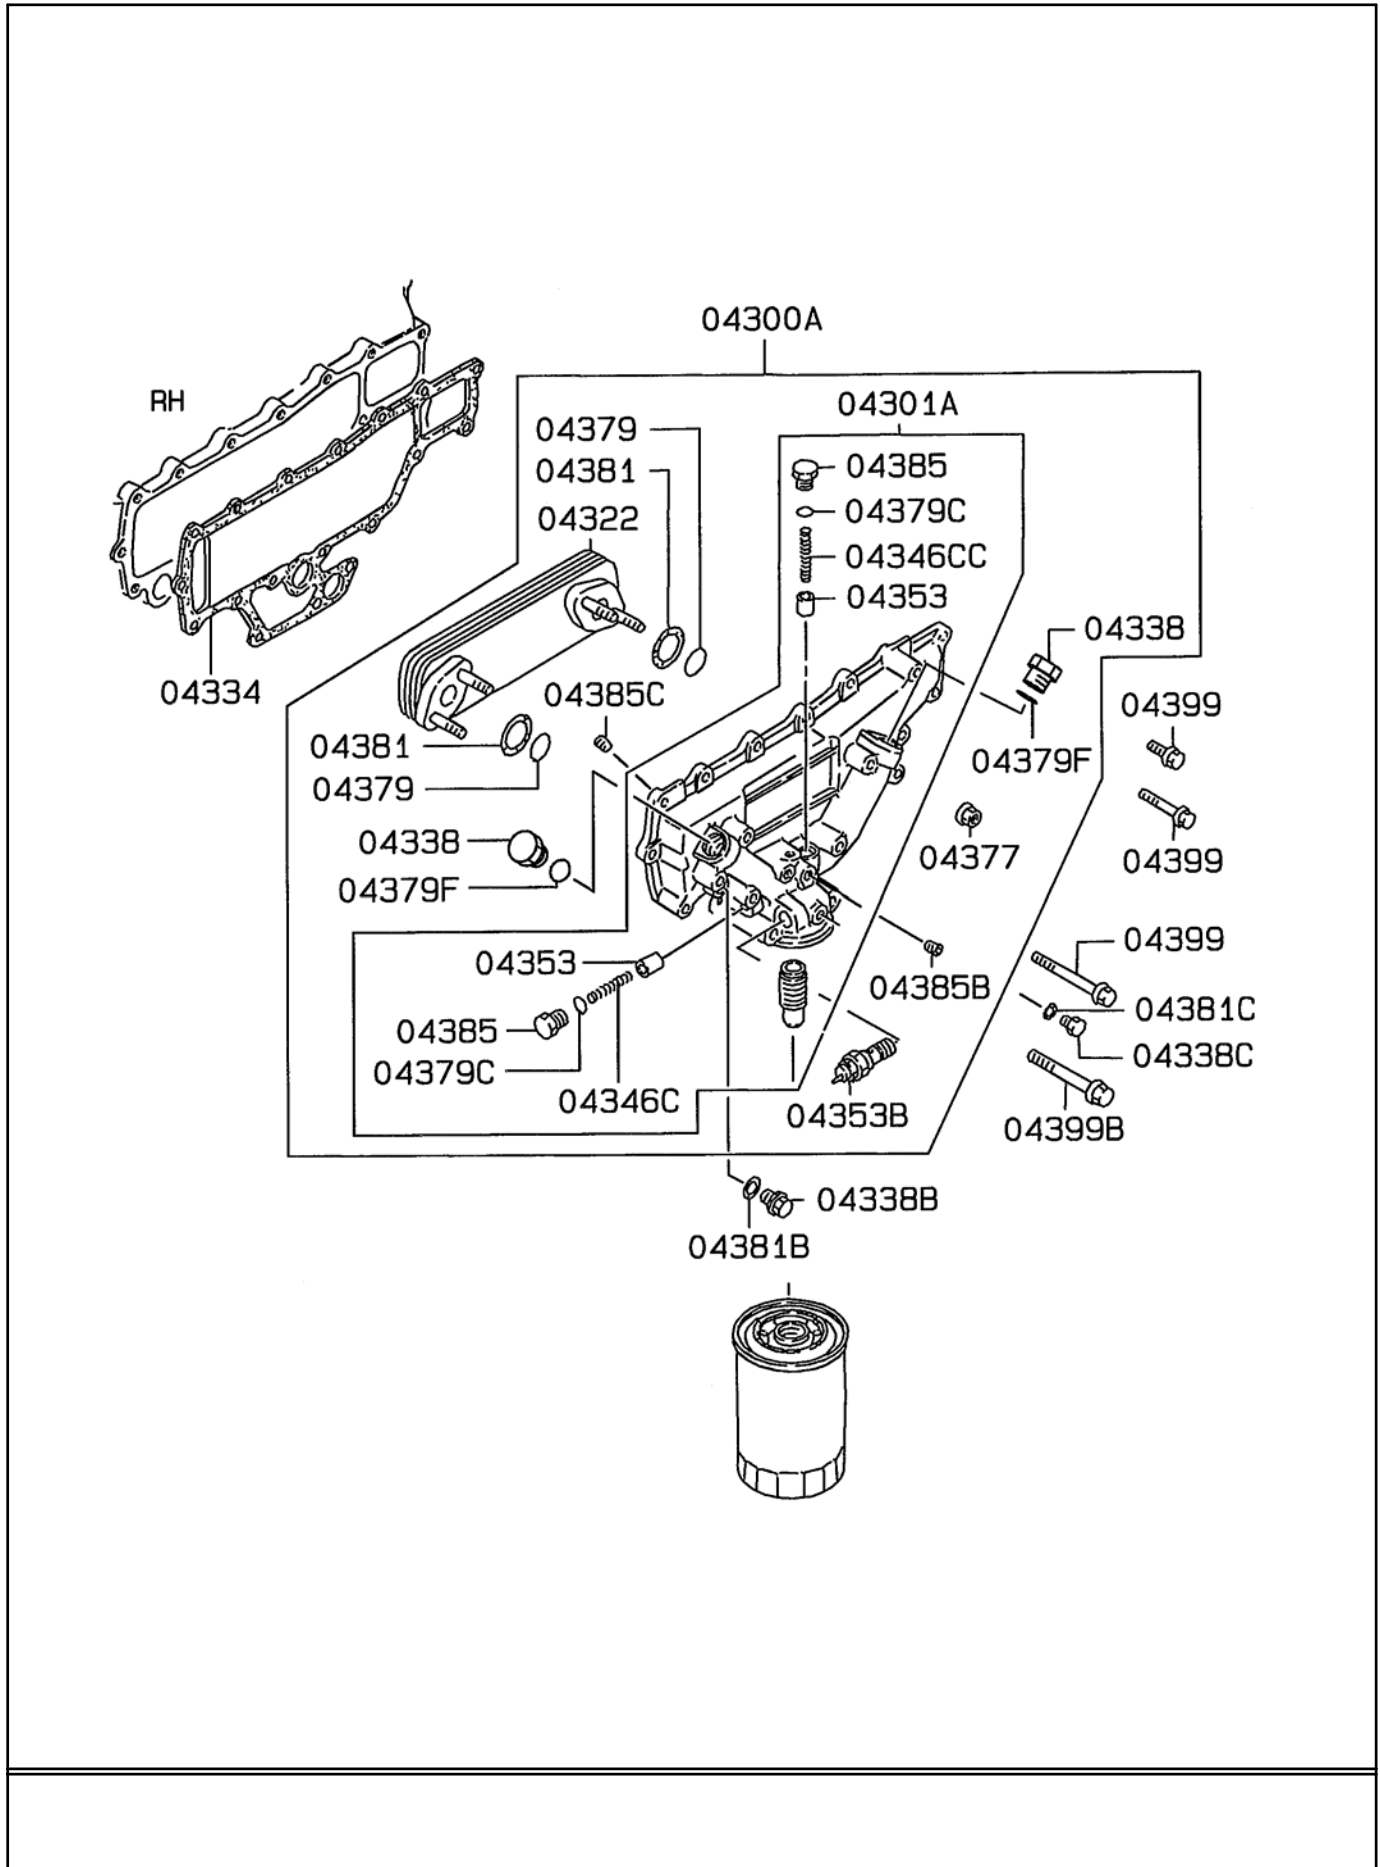

YAĞ SOĞUTUCU OIL COOLER