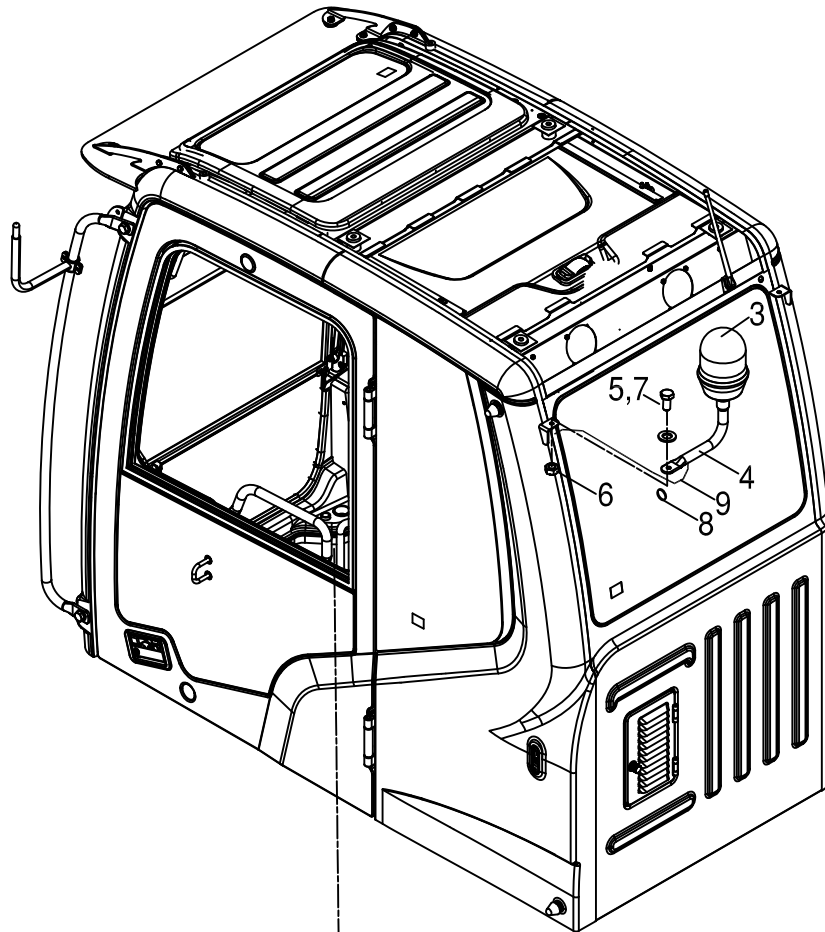

TEPE LAMBASI MONTAJI (OP)
BEACON LAMP MOUNTING (OP)

SOL KONSOL

TEPE LAMBASI MONTAJI (OP)
BEACON LAMP MOUNTING (OP)

No	Parça No	Adı		Adet	Not	Seri No	Y. Kul. S.K.
No	Part No		Description	Q'ty	Note	Serial No	ICA S.C.
	H900515000	TEPE LAMBASI MONT. BEACON MOUNTING					
1	520/31000	DÜĞME	BUTTON	1			
2	520/21020	ANAHTAR	SWITCH	1			
3	H900515200	TEPE LAMBASI	BEACON	1			
4	H900515100	BAĞLANTI AYAĞI	BRACKET	1			
5	N010232438	AKB CIVATA	BOLT; HEX	1	M10x20		
6	N023570206	SOMUN	NUT	1	M10		
7	N030100020	PUL	WASHER	1			
8	510/02000	KABLO BAĞI	CLIPS	1			
9	H900515300	KABLO; TEPE LAMBA	CABLE; BEACON	1