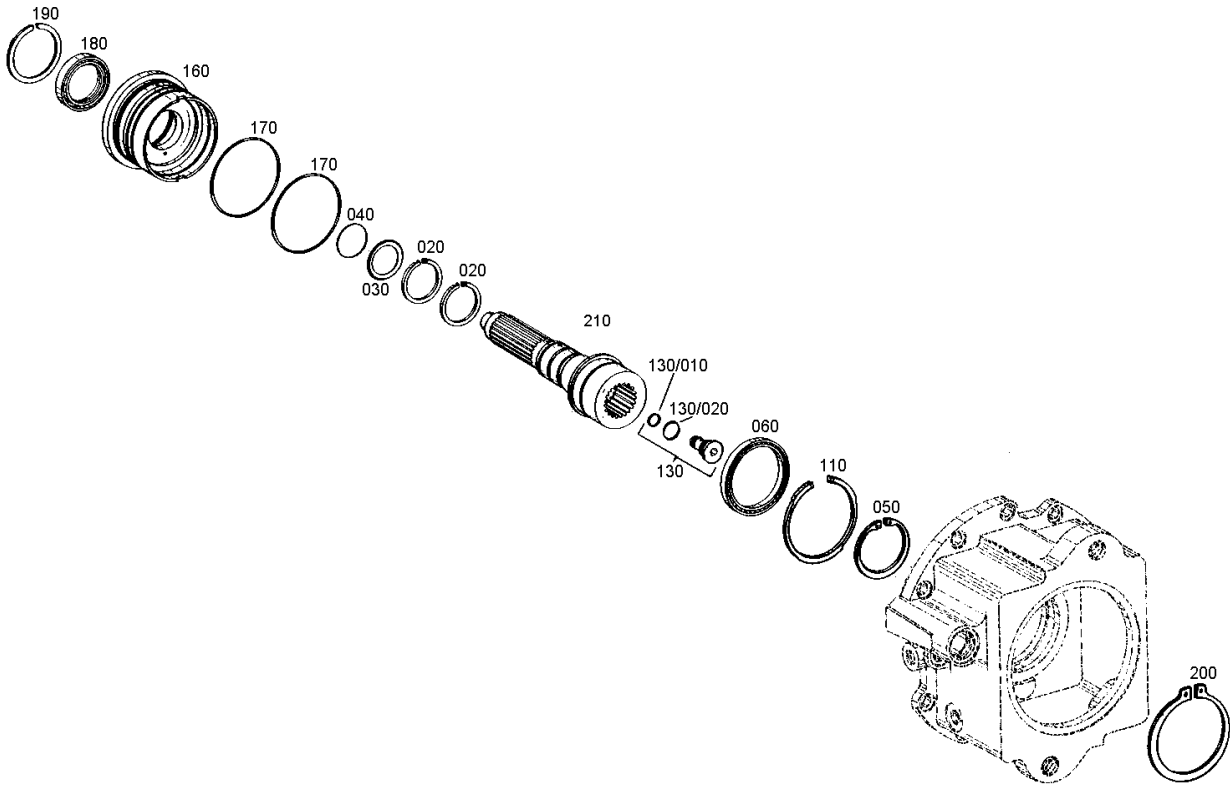

TAHRİK ELEMANLARI - ŞANZİMAN INPUT - TRANSMISSION

NOT: Bu görüntü 6123001-7123017 seri nolu makineler için geçerlidir.
NOTE: This view is valid for 6123001-7123017 serial number machines.

TAHRİK ELEMANLARI - ŞANZİMAN
INPUT - TRANSMISSION

No	Parça No	Adı	Description	Adet	Not	Seri No	Y. Kul. S.K.
No	Part No			Q'ty	Note	Serial No	ICA S.C.
020	H239025013	Segman	Piston Ring	2		6123001-7123017	
030	H239025014	Conta	Gasket	1		6123001-7123017	
040	H239025015	O-Ring	O-Ring	1		6123001-7123017	
050	H239025016	V-Ring	V-Ring	1		6123001-7123017	
060	H239025017	Rulman, Bilyalı	Ball Bearing	1		6123001-7123017	
110	H239025018	V-Ring	V-Ring	1		6123001-7123017	
130	H239025019	Kısma Subabı	Throttle Valve	1		6123001-7123017	
010	H239025020	•O-Ring	•O-Ring	1		6123001-7123017	
020	H239025021	•O-Ring	•O-Ring	1		6123001-7123017	
160	H239025022	Yatak	Guide Bush	1		6123001-7123017	
170	H239025023	O-Ring	O-Ring	2		6123001-7123017	
180	H239025024	Şaft Keçesi	Shaft Seal	1		6123001-7123017	
190	H239025025	Segman	Snap Ring	1		6123001-7123017	
200	H239025026	Segman	Retaining Ring	1		6123001-7123017	
210	H239025027	Şaft	Input Shaft	1		6123001-7123017