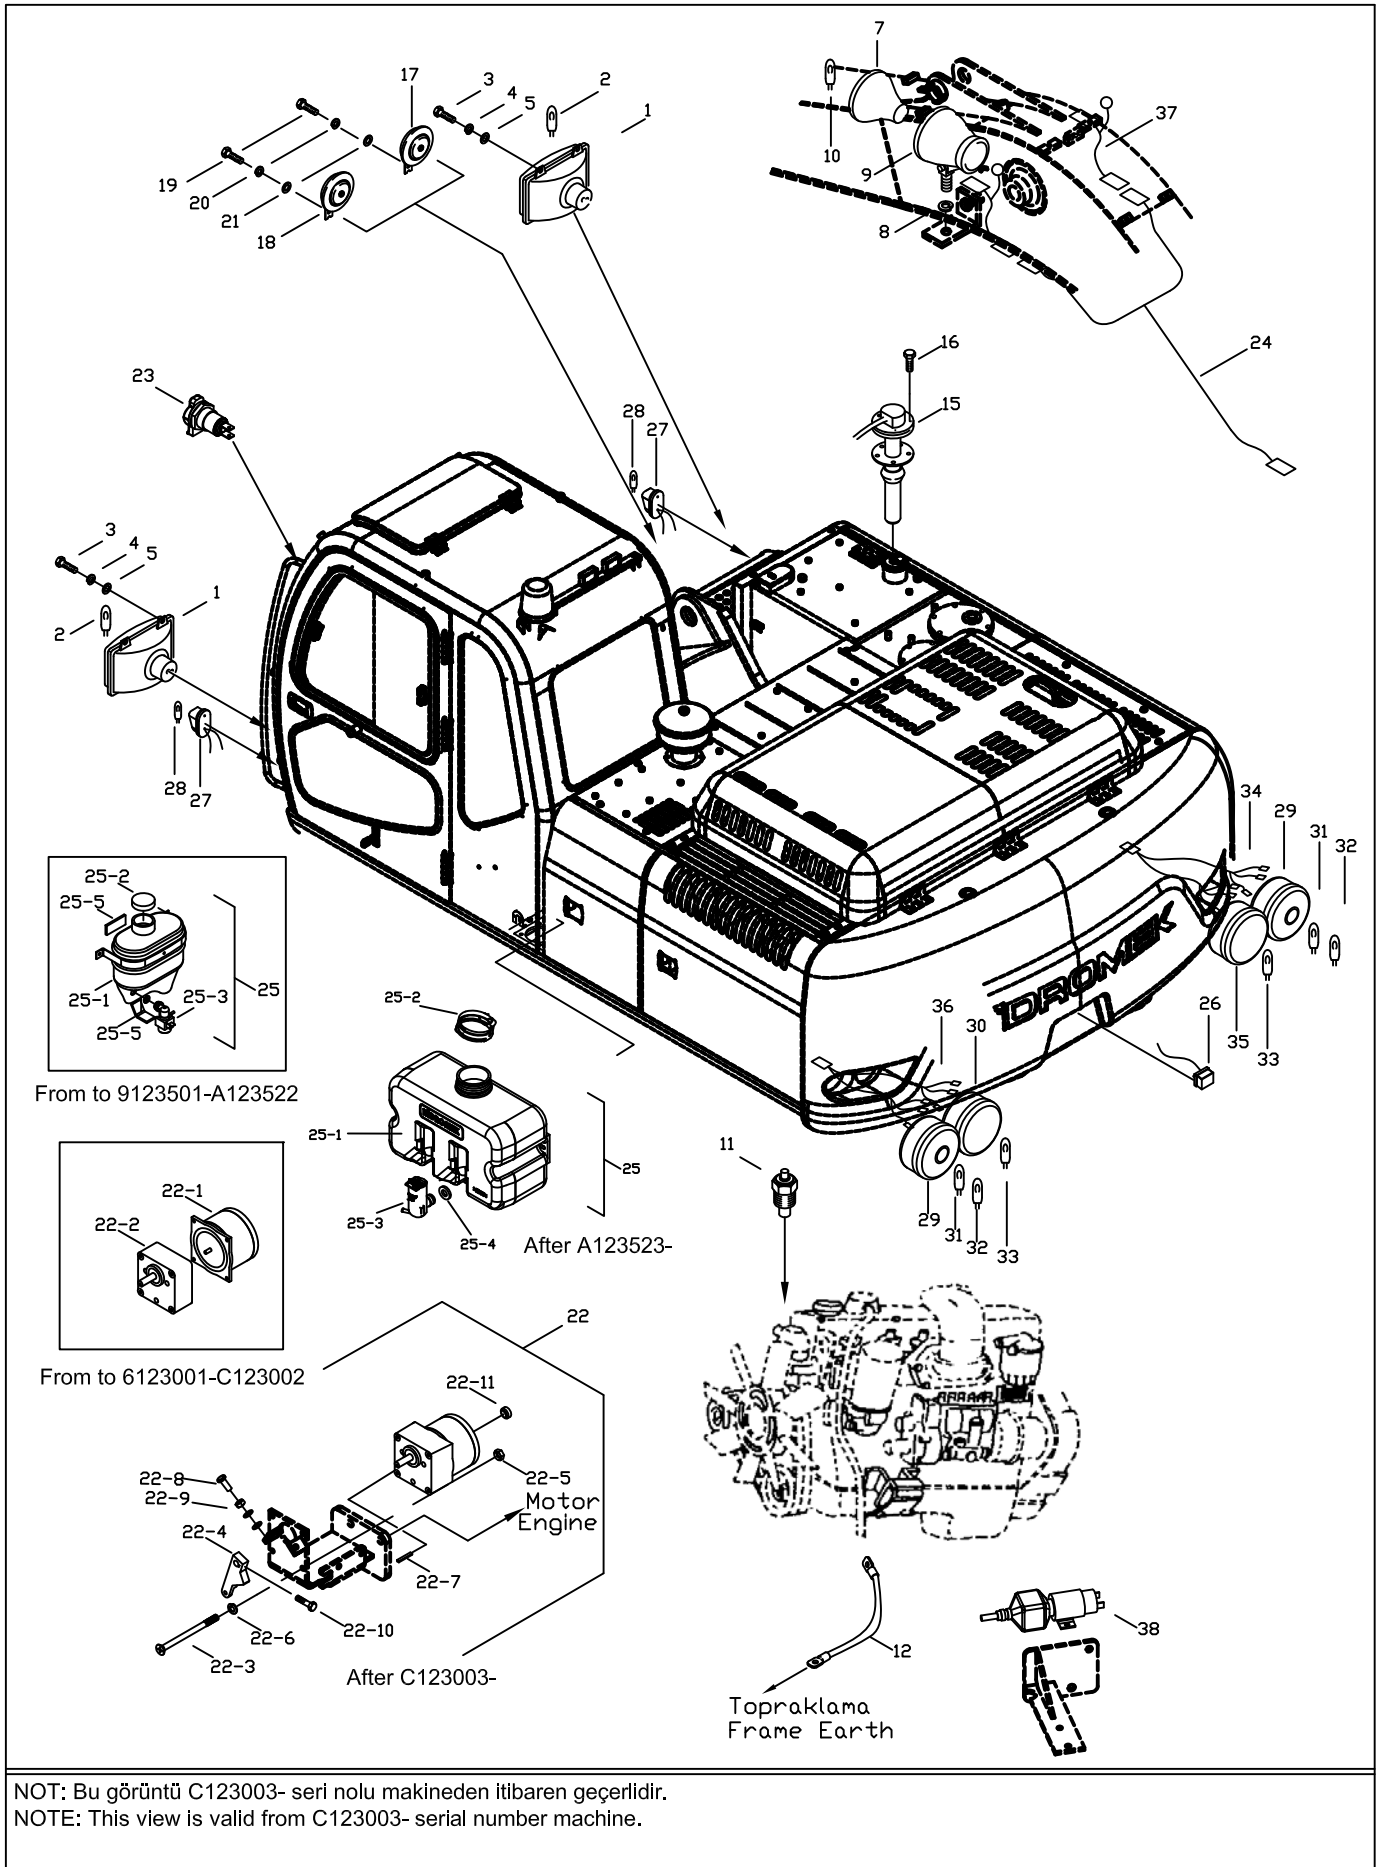

ELEKTRİK (2)
ELECTRIC (2)

No	Parça No	Adı	Description	Adet	Not	Seri No	Y. Kul. S.K.
No	Part No			Q'ty	Note	Serial No	ICA S.C.
39	H238001000	Kablo, Stop L., Sağ	Wire, Stop Lamp, R	1		6123001-6123006	
41	H238001100	Kablo, Stop L., Sol	Wire, Stop Lamp, L	1		6123001-6123006	
42	H348004700	Kablo, Çalışma Lam.	Wire, Work Lamp	2			
43	H348015000	Stop Selenoidi	Fuel Shut-off V/V	1			

ELEKTRİK (2)
ELECTRIC (2)

NOT: Bu görüntü C123003- seri nolu makineden itibaren geçerlidir.
NOTE: This view is valid from C123003- serial number machine.