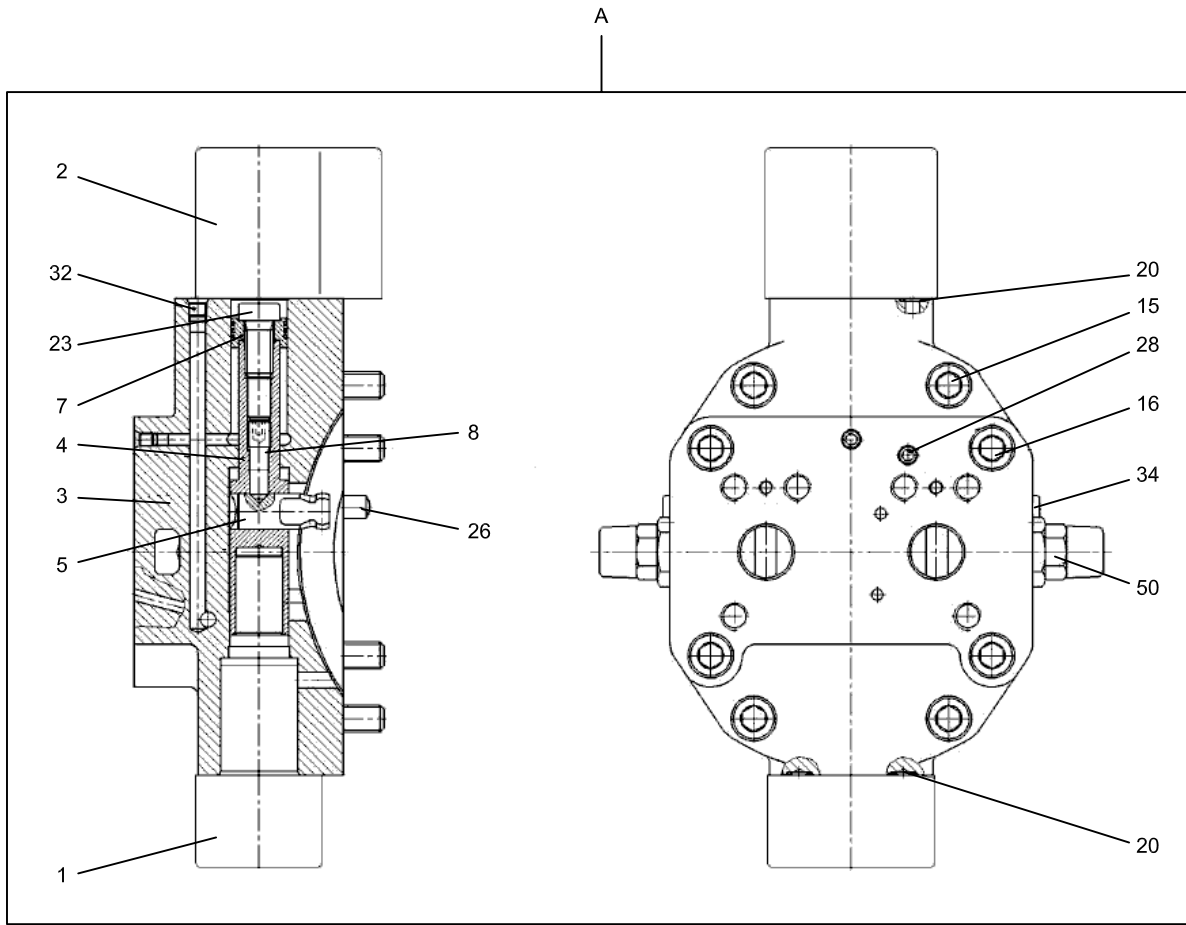

YÜRÜYÜŞ MOTORU (2)
REGULATING MOTOR (2)

No	Parça No	Adı	Description	Adet	Not	Seri No	Y. Kul. S.K.
No	Part No			Q'ty	Note	Serial No	ICA S.C.
23	H239028588	Somun	Sel Collar Nut	2		6123001-7123017	
24	H239028589	Fren Valfi	Brake Valve	1		6123001-7123017	
25	H239028590	O-Ring	O-Ring	2		6123001-7123017	
26	H239028591	O-Ring	O-Ring	2		6123001-7123017	
27	H239028592	Keçe	Seal	2		6123001-7123017	
28	H239028593	Kapak	Cover	2		6123001-7123017	
29	H239028594	Burç	Bush	8		6123001-7123017	
30	H239028595	Cıvata	Socket Hd. Screw	8		6123001-7123017	
31	H239028596	Cıvata	Socket Hd. Screw	8		6123001-7123017	

YÜRÜYÜŞ MOTORU (2) REGULATING MOTOR (2)

NOT: Bu görüntü 7123018- seri nolu makineden itibaren geçerlidir.
NOTE: This view is valid from 7123018- serial number machine.