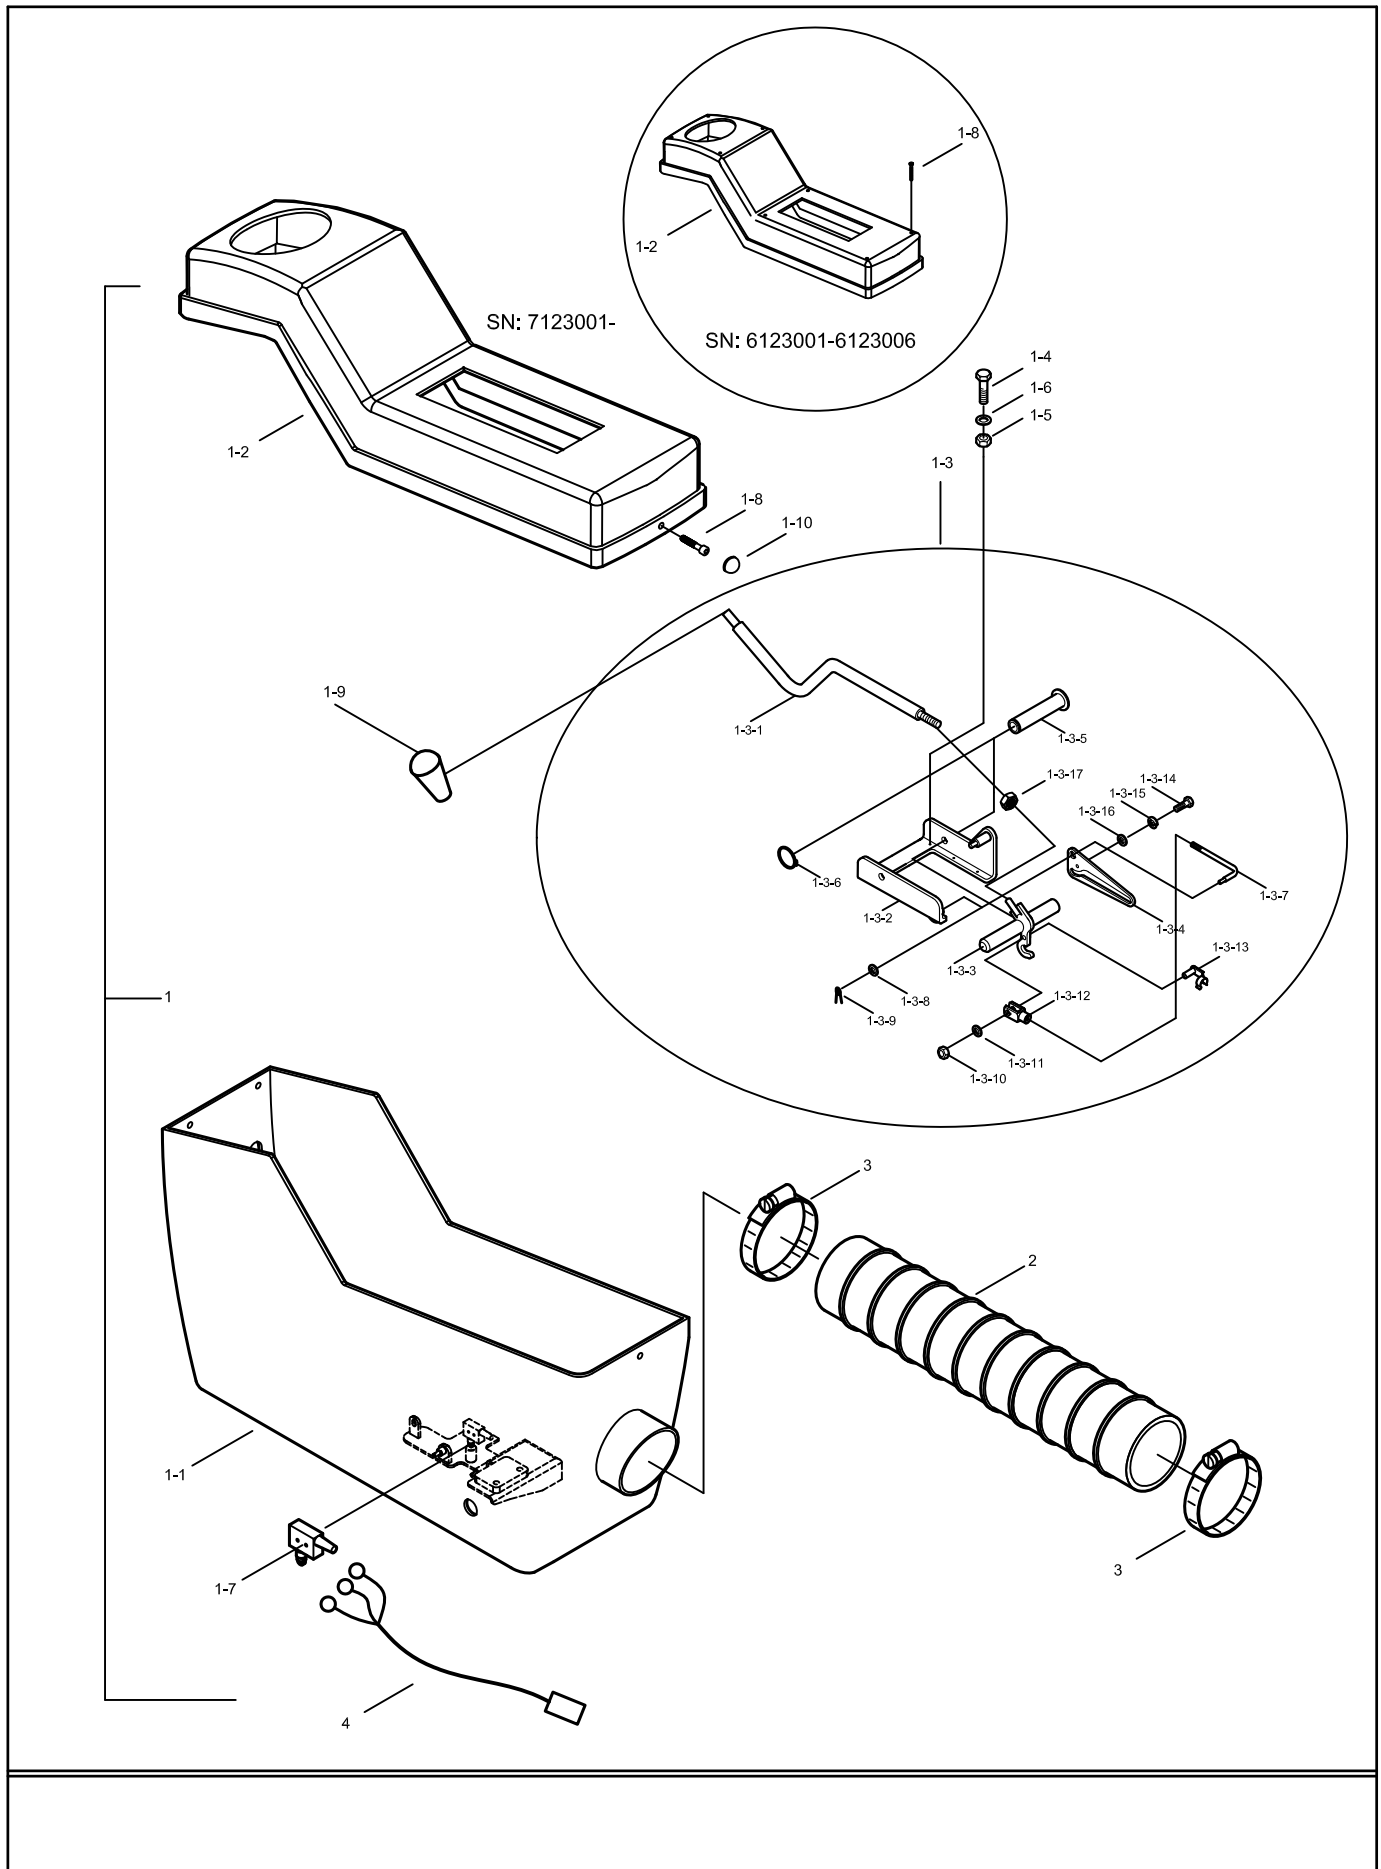

KONSOL KUTUSU (SOL) CONSOLE BOX (L/H)