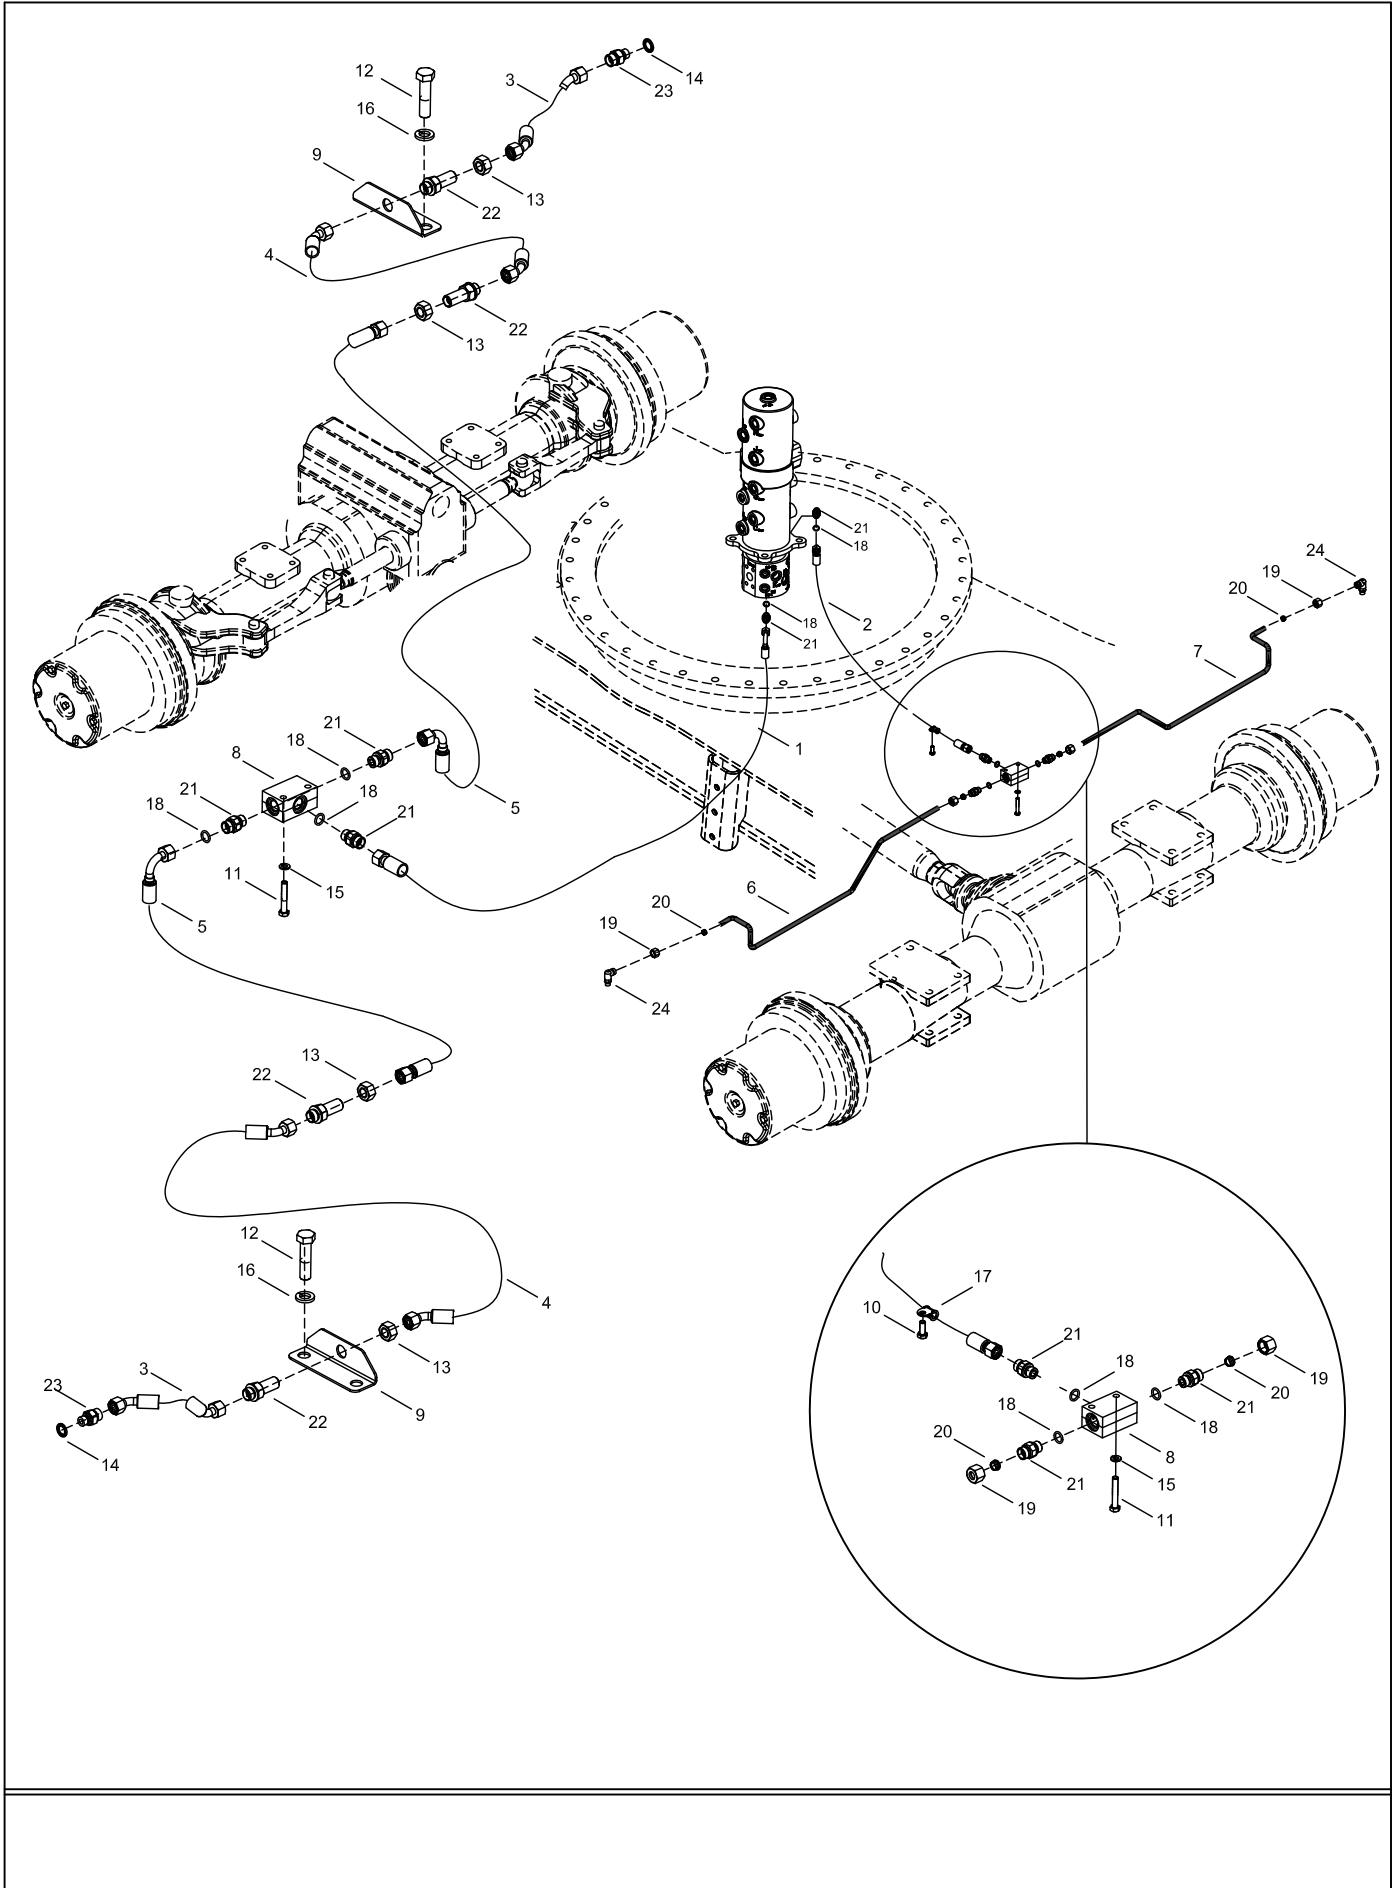

ALT ŞASE HİDROLİĞİ MONTAJI (2) LOWER FRAME HYDRAULIC MOUNTING (2)

ALT ŞASE HİDROLİĞİ MONTAJI (2)
LOWER FRAME HYDRAULIC MOUNTING (2)

No	Parça No	Adı	Description	Adet	Not	Seri No	Y. Kul. S.K.
No	Part No			Q'ty	Note	Serial No	ICA S.C.
1	97Q092217	HORTUM KOMPLESİ	HOSE ASS'Y	1			
2	97Q092227	HORTUM KOMPLESİ	HOSE ASS'Y	1			
3	99H192211	HORTUM KOMPLESİ	HOSE ASS'Y	2			
4	99H192212	HORTUM KOMPLESİ	HOSE ASS'Y	2			
5	99Q092210	HORTUM KOMPLESİ	HOSE ASS'Y	2			
6	H223110100	BORU,FREN SAG	PIPE,BRAKE - R/H	1			
7	H223110200	BORU,FREN SOL	PIPE,BRAKE - L/H	1			
8	H233110200	BLOK,FREN ÖN	BLOCK,BRAKE FRONT	2			
9	H233110600	FREN SACI, ÖN	BRACKET,BRAKE FROM	2			
10	N010222114	CİVATA	BOLT	1	M8x20		
11	N010380410	CİVATA	BOLT	4	M8x50		
12	N010381262	CİVATA	BOLT	4	M16x65		
13	N023570326	SOMUN	NUT	4	M16		
14	N030000004	PUL	WASHER	2	M10		
15	N031310010	YAYLI RONDELA	WASHER,PR.	4	M8		
16	N031310014	YAYLI RONDELA	WASHER,PR.	4	M16		
17	N077011208	KELEPÇE	CLAMP	1			
18	N102001322	O-RİNG	O-RING	8			
19	N173570192	YÜKSÜKLÜ SOMUN	NUT	4	M18		
20	N183570192	YÜKSÜK	RING	4	M18		
21	N16K114342	REKOR	CONNECTOR	8			
22	N16K200302	REKOR	CONNECTOR	4			
23	N16K220453	REKOR	CONNECTOR	2			
24	N16N220073	A.T DIRSEK	ELBOW	2