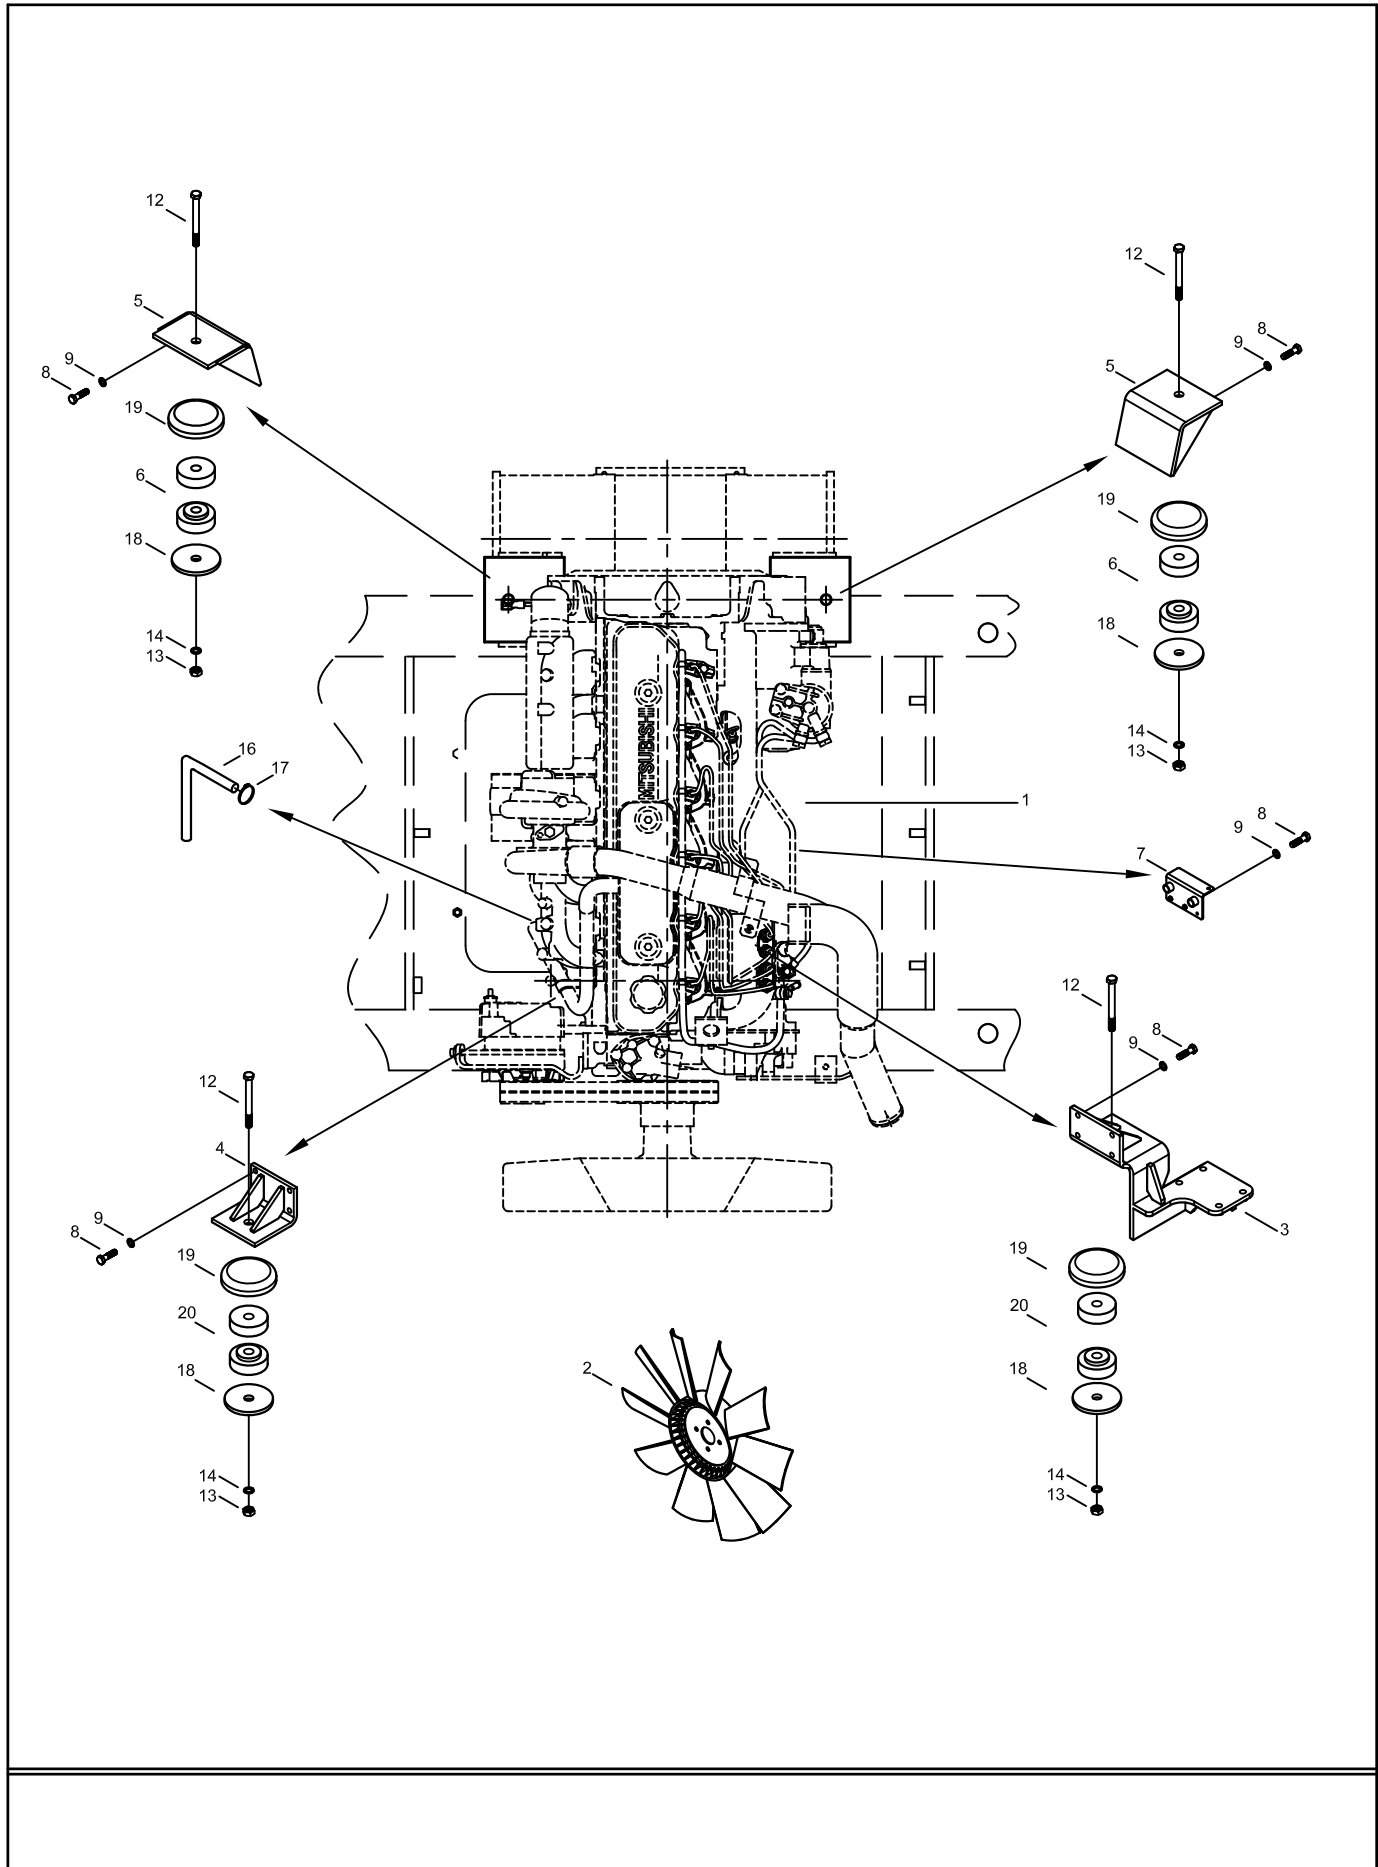

MOTOR MONTAJI ENGINE MOUNTING

MOTOR MONTAJI
ENGINE MOUNTING

No	Parça No	Adı	Description	Adet	Not	Seri No	Y. Kul. S.K.
No	Part No			Q'ty	Note	Serial No	ICA S.C.
1	H342010100	Motor, 6D34	Engine, 6D34	1			
2	H342010200	Fan	Fan	1			
3	H342010300	Motor Bağlantı Kulağı, Sol, Ön	Bracket, Left, Front	1			D
	H342010301	Motor Bağlantı Kulağı, Sol, Ön	Bracket, Left, Front	1			C
4	H342010700	Motor Bağlantı Kulağı, Sağ, Ön	Bracket, Right, Front	1			
5	H342010800	Motor Bağlantı Kulağı, Arka	Bracket, Rear	2			
6	H342010900	Tespit Takozu, Arka	Cushion, Rear	4			
7	H342011000	Röle Bağlantı Sacı	Bracket, Relay	1			
8	N01/0232486	A.K.B. Cıvata	Bolt, Hex.	18	M10x30		
9	N03/1310011	Yaylı Rondela	Washer, Spr.	18	M10		
12	N01/0381610	A.K.B. Cıvata	Bolt, Hex.	4	M18x120		
13	N02/3570338	A.K. Somun	Nut, Hex.	4	M18		
14	N03/1130032	Yaylı Rondela	Washer, Spr.	4	M18		
16	H342011500	Hortum, Havalandırma	Hose	1			
17	N07/4020032	Kelepçe	Clamp	1			
18	H252001600	Pul	Washer, Pln.	4			
19	H252001700	Tutucu	Stopper	4			
20	H252001500	Tespit Takozu, Ön	Cushion, Front	4			