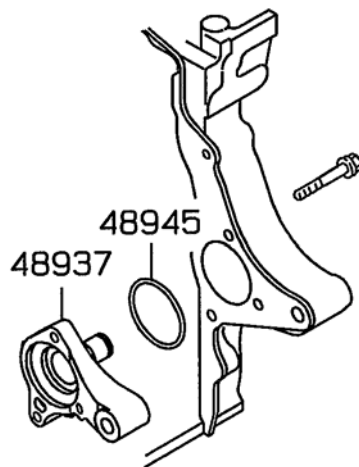

YAĞ POMPASI VE YAĞ SÜZGEÇİ OIL PUMP AND STRAINER