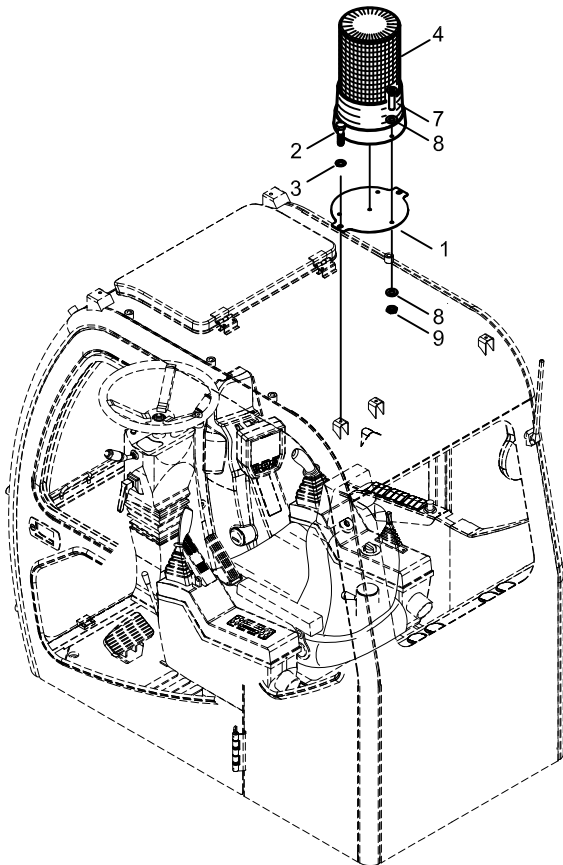

TEPE LAMBASI MONTAJI (OP) BEACON MOUNTING (OP)

SN: 6123001-7123061

SN: 9123001-

TEPE LAMBASI MONTAJI (OP)
BEACON MOUNTING (OP)

No	Parça No	Adı	Description	Adet	Not	Seri No	Y. Kul. S.K.
No	Part No			Q'ty	Note	Serial No	ICA S.C.
	H340500100	Tepe Lambası Mont.	Beacon Mount.	1			
1	H340500201	Bağlantı Sacı	Support, Mounting	1			
2	N01/0232114	A.K.B. Cıvata	Bolt, Hex.	2	M8x15		
3	N03/1310010	Yaylı Rondela	Washer, Spr.	2	M8		
4	H348005301	Tepe Lambası	Beacon	1			A
	H348005302	Tepe Lambası	Beacon	1			A
5	520/21020	Anahtar, Döner Lam.	Switch, Beacon	1			
6	520/30000	Düğme	Button	1		6123001-7123030	D
	520/31000	Düğme	Button	1	*	7123031-	D
7	N01/0221478	Cıvata	Bolt	3	M6x15		
8	N03/0100013	Pul	Washer, Pln.	6	M6		
9	N02/3570158	Somun	Nut	3	M6		