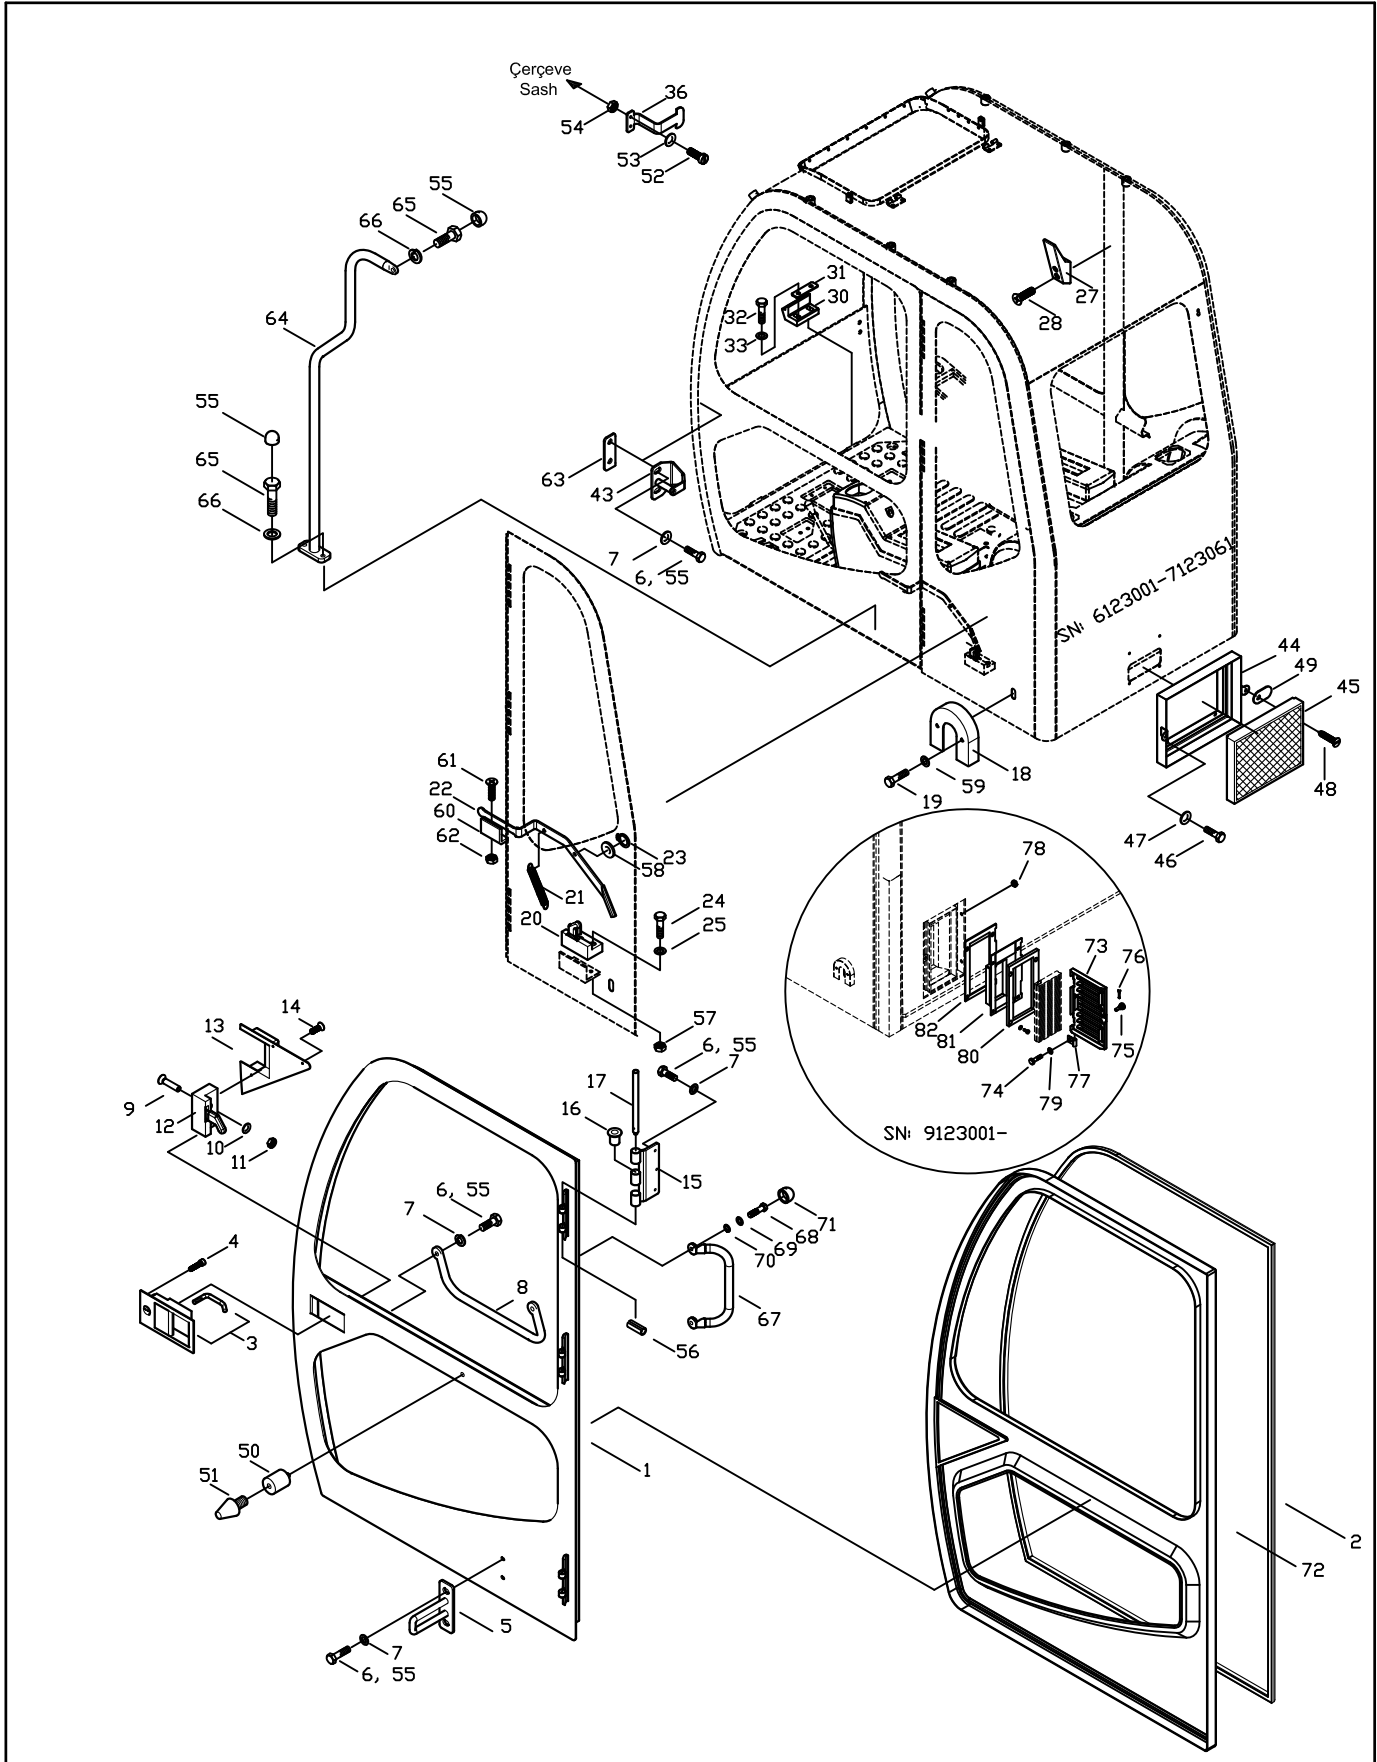

KABİN (3) CAB (3)

NOT: Bu görüntü 7123001- seri nolu makineden itibaren geçerlidir.
NOTE: This view is valid from 7123001- serial number machine.

KABİN (3)
CAB (3)

No	Parça No	Adı	Description	Adet	Not	Seri No	Y. Kul. S.K.
No	Part No			Q'ty	Note	Serial No	ICA S.C.
1	H346042103	Kapı, K.M.	Door, W.A.	1		7123001-	D
2	H346045000	Toz Lastığı, Kapı	Dust Rubber, Door	1			
3	H346043802	Gömme Kilit	Built-In Lock	1			
4	N04/1672455	Silindirik Başlı Cıvata	Bolt	1	M5x15		
5	H346045101	Geri Kilit Karşılığı	Mate, Back Lock	1			
6	N01/0222114	A.K.B. Cıvata	Bolt, Hex.	15	M8x20		
7	N03/0100017	Pul	Washer, Pln.	15	M8		
8	H346044000	İç Çekme Kolu, Kapı	Door Handle, Inside	1			
9	N04/3701394	Havşa Başlı Cıvata	Bolt	2	M6x40		
10	N03/0100013	Pul	Washer, Pln.	2	M6		
11	N02/3570158	A.K. Somun	Nut, Hex.	2	M6		
12	S91/00631	Kapı İç Kilidi	Lock, Inside	1			
13	H346120600	İç Kilit Kapağı	Cover, Inside Lock	1		7123001-	D
14	N04/9530350	Vida	Screw	3	M3.9x16		
15	H346031900	Menteşe	Hinge	3			
16	810/40030	Plastik Burç	Bushing, Rubber	6			
17	H346045800	Menteşe Pimi	Pin, Hinge	3			
18	H346062300	Muhafaza, Geri Kilit	Bracket, Back Lock	1			
19	N04/1671838	Y.H.B. Cıvata	Bolt	2	M5x12		
20	H346036401	Geri Kilit	Back Lock	1			
21	H346036300	Yay, Geri Kilit	Spring, Back Lock	1			
22	H346036001	Geri Kilit Açma Kolu	Lever, Back Lock	1			
23	N03/0020015	Segman	Retaining Ring	1			
24	N01/0232162	A.K.B. Cıvata	Bolt, Hex.	2	M8x30		
25	N02/0020011	Pul	Washer, Pln.	2	M8		
27	F32/18690	Plastik Çeket Askısı	Hanger	1			
28	N04/1150362	Y.S.B. Cıvata	Bolt	2	3.9x19		
30	H346039001	Takoz, Ön Alt Cam	Support	2			
31	H346039100	Bağlantı Pulu	Plate	2			
32	N01/0221538	A.K.B. Cıvata	Bolt, Hex.	4	M6x25		
33	N03/0100013	Pul	Washer, Pln.	2	M6		
36	H346035401	Sviç Bağlama Sacı	Bracket	1			
43	H346037400	Kilit Karşılığı Komp.	Striker	1			
44	H346034300	Filtre Kaset Sacı	Bracket, Filter	1		6123001-7123061	
45	H346069000	Filtre Montajı	Filter Ass'y	1		6123001-7123061	
46	N01/0221478	A.K.B. Cıvata	Bolt, Hex.	4	M6x15	6123001-7123061	
47	N03/0100013	Pul	Washer, Pln.	4	M6	6123001-7123061	
48	N01/0000005	Y.S.B. Cıvata	Bolt	2	M5	6123001-7123061	
49	N03/0100011	Pul	Washer, Pln.	2	M5	6123001-7123061	
50	H346045400	Takoz Bağlantı El.	Stopper Connector	1			
51	H346069600	Armut Takoz	Stopper	1	M10		
52	N04/1671838	S.B. Cıvata	Bolt, Cyl. Head	2	M5x12		
53	N03/0100011	Pul	Washer, Pln.	2	M5		
54	N02/3570146	Somun	Nut	2	M5