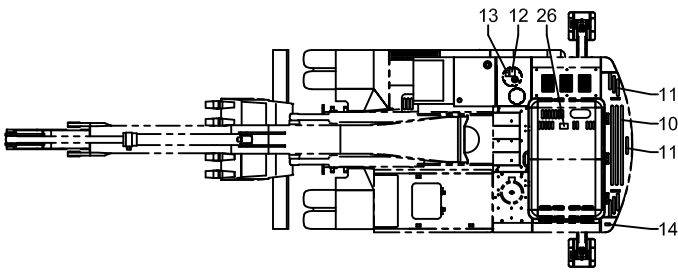

ETİKET MONTAJI (İNGİLİZCE)
DECAL MOUNTING (ENGLISH)

No	Parça No	Adı	Description	Adet	Not	Seri No	Y. Kul. S.K.
No	Part No			Q'ty	Note	Serial No	ICA S.C.
1	H237000202	Etiket, Model	Decal, Model	2			
2	H237011101	Kaldırma Kapasitesi	Lifting Capacity	1			
	H237016100	Kaldırma Kapasitesi	Lifting Capacity	1	equiped 4 outrigger		OP
3	H347000500	Acil Çıkış	Emergency Exit	1			
4	H237001000	İleri-Geri	Forward-Reverse	1			
5	H347000800	Emniyetli Mesafe, Sol	Keep Away, L/H	1		6123001-6123006	
6	H347000900	Emniyetli Mesafe, Sağ	Keep Away, R/H	1		6123001-6123006	
7	H237000900	Makine Durum	Mode Selection	1			
8	H347001101	Makine Etiketi	Name Plate	1			
	H347001102	Makine Etiketi	Name Plate	1			C
9	H347011200	Yakıt Etiketi	Fuel Decal	1			
10	H347001301	Kayma Önleyici	Anti Skid Strip	2		6123001-6123006	
11	H347001401	Kayma Önleyici	Anti Skid Strip	5		6123001-6123006	
12	H347011501	Hidrolik Yağ	Hydraulic Oil	1			
13	H347011600	Uyarı Etiketi	Warning Decal	1			
14	H347011700	Uyarı Etiketi	Warning Decal	1			
15	H347011800	Akü Uyarı Etiketi	Battery Warn. Decal	1			
16	H347001900	Ana Kesici Açık/Kapalı	Master Switch On/Off	1			
17	H347012000	Kullanım Öncesi	Before Operating	1			
18	H347012100	Uyarı Etiketi	Warning Decal	1			
19	H347012200	Uyarı Etiketi	Warning Decal	1			
20	H347012300	Emniyetli Kullanım	Safe Operation	1			
21	H347002400	Kullanım	Operation	1			
22	H347012500	Hava Alma	Air Bleeding	1			
23	H347012600	El Gazı Kullanımı	Throttle Cable Op.	1			
24	H237015100	Yağlama Tablosu	Inspection	1			
25	H237015200	Teknik Özellikler	Technical Spec.	1			
26	H347012900	Uyarı Etiketi	Warning Decal	1			
27	H347013001	Hava Filtresi	Air Filter	1			
28	H347013100	Rezervuar Tank, Uyarı	Reservoir Tank, Warn.	1			
29	H347013200	Emniyet Kilidi	Safety Locking Lever	1			
30	H347013300	Uyarı Etiketi	Warning Decal	1			
31	H347005101	Logo	Logo	3		6123001-6123006	D
32	H347013500	Hid. Yağ Seviyesi	Hyd. Oil Level	1			
33	H237015300	Sigorta	Fuse	1			D
	H237015301	Sigorta	Fuse	1			C
34	H237010800	Uyarı Etiketi	Warning Decal	1			
35	H347003900	Reflektör	Reflector	1		6123001-6123006	D
36	H347004000	Reflektör	Reflector	1		6123001-6123006	D
37	H347005303	Hid. Depo	Hyd. Oil Level	1		6123001-6123006	D
38	H347004703	Takım Sandığı	Tool Box	2			
39	H347004803	Kabin Kapısı	Cab Door	1			
40	H347004903	Akü Sandığı	Battery Box	1			
41	H347005702	Yakıt Deposu	Fuel Tank	1		6123001-6123006	

ETİKET MONTAJI (İNGİLİZCE) DECAL MOUNTING (ENGLISH)

NOT: Bu görüntü 6123001-6123006 seri nolu makineler için geçerlidir.
NOTE: This view is valid for 6123001-6123006 serial number machines.