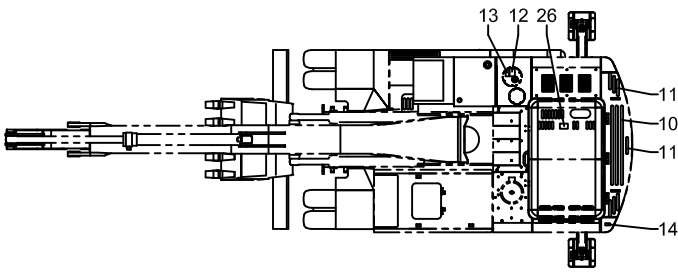

ETİKET MONTAJI (TÜRKÇE) DECAL MOUNTING (TURKISH)

KABIN KAPISI İÇ GÖRÜNÜŞÜ
CAB DOOR / INSIDE VIEW

AKÜ KUTUSU ÜST GÖRÜNÜŞÜ
ACCUM. BOX / UPPER VIEW

NOT: Bu görüntü 6123001-6123006 seri nolu makineler için geçerlidir.
NOTE: This view is valid for 6123001-6123006 serial number machines.