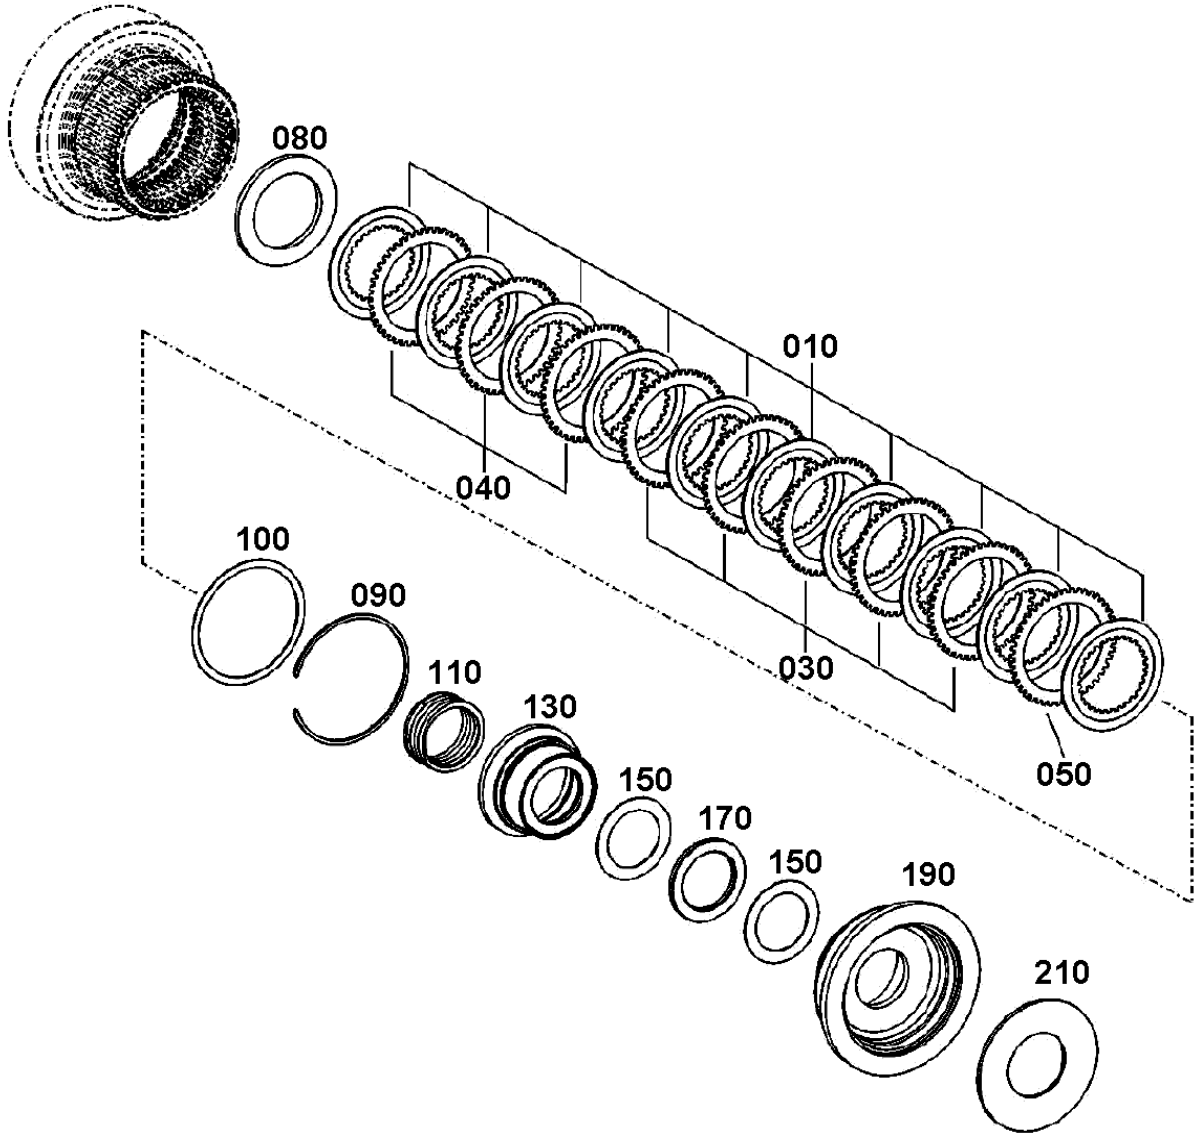

**KAVRAMA - ŞANZIMAN
COUPLING - TRANSMISSION**

NOT: Bu görüntü 7123018- seri nolu makineden itibaren geçerlidir.
NOTE: This view is valid from 7123018- serial number machine.

KAVRAMA - ŞANZIMAN
COUPLING - TRANSMISSION

No	Parça No	Adı	Description	Adet	Not	Seri No	Y. Kul. S.K.
No	Part No			Q'ty	Note	Serial No	ICA S.C.
	H239025300	Kavrama Grubu	Coupling	1		7123018-	
010	H239025301	Kavrama Balatası	Lin. Clutch Disc	10		7123018-	
030	H239025302	Kavrama Sacı	O. Clutch Disc	5	A=1.4	7123018-	
040	H239025303	Kavrama Sacı	O. Clutch Disc	3	A=1.2	7123018-	
050		Kavrama Sacı	O. Clutch Disc	1		7123018-	
	H239025303	Kavrama Sacı	O. Clutch Disc	1	A=1.2	7123018-	
	H239025302	Kavrama Sacı	O. Clutch Disc	1	A=1.4	7123018-	
	H239025306	Kavrama Sacı	O. Clutch Disc	1	A=1.6	7123018-	
080	H239025307	Pul	Washer	1		7123018-	
090	H239025308	Segman	Snap Ring	1		7123018-	
100	H239025309	Şim	Shim	1		7123018-	
110	H239025310	Baskı Yayı	Compression Spring	1		7123018-	
130	H239025311	Baskı Parçası	Thrust Piece	1		7123018-	
150	H239025312	Eksenel Pul	Axial Washer	2		7123018-	
170	H239025313	Eksenel Makaralı Yuva	Axial Roller Cage	1		7123018-	
190	H239025314	Piston	Piston	1		7123018-	
210	H239025315	Yay Seti	Set of Springs	1		7123018-