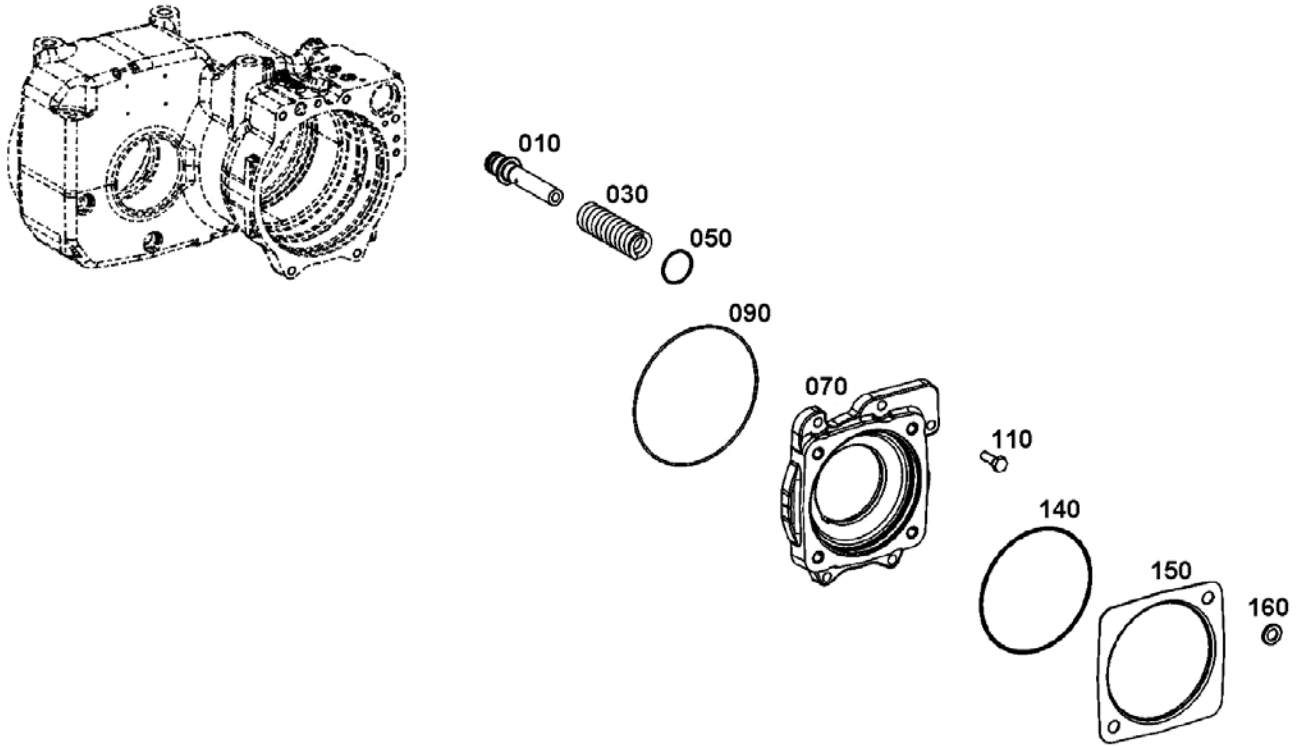

**TAHRİK GÖVDESİ - ŞANZIMAN
INPUT HOUSING - TRANSMISSION**

NOT: Bu görüntü 7123018- seri nolu makineden itibaren geçerlidir.
NOTE: This view is valid from 7123018- serial number machine.

TAHRİK GÖVDESİ - ŞANZIMAN
INPUT HOUSING - TRANSMISSION

No	Parça No	Adı	Description	Adet	Not	Seri No	Y. Kul. S.K.
No	Part No			Q'ty	Note	Serial No	ICA S.C.
	H239025250	Tahrik Gövdesi	Input Housing	1		7123018-	
010	H239025251	Piston	Piston	1		7123018-	
030	H239025252	Sıkıştırma Yayı	Compr. Spring	1		7123018-	
050	H239025253	O-Ring	O-Ring	1		7123018-	
070	H239025254	Gövde	Input Housing	1		7123018-	
090	H239025255	O-Ring	O-Ring	1		7123018-	
110	H239025256	Cıvata	Hexagon Screw	5		7123018-	
140	H239025257	O-Ring	O-Ring	1		7123018-	
150	H239025258	Kapak	Cover	1		7123018-	
160	H239025259	Pul	Washer	2		7123018-