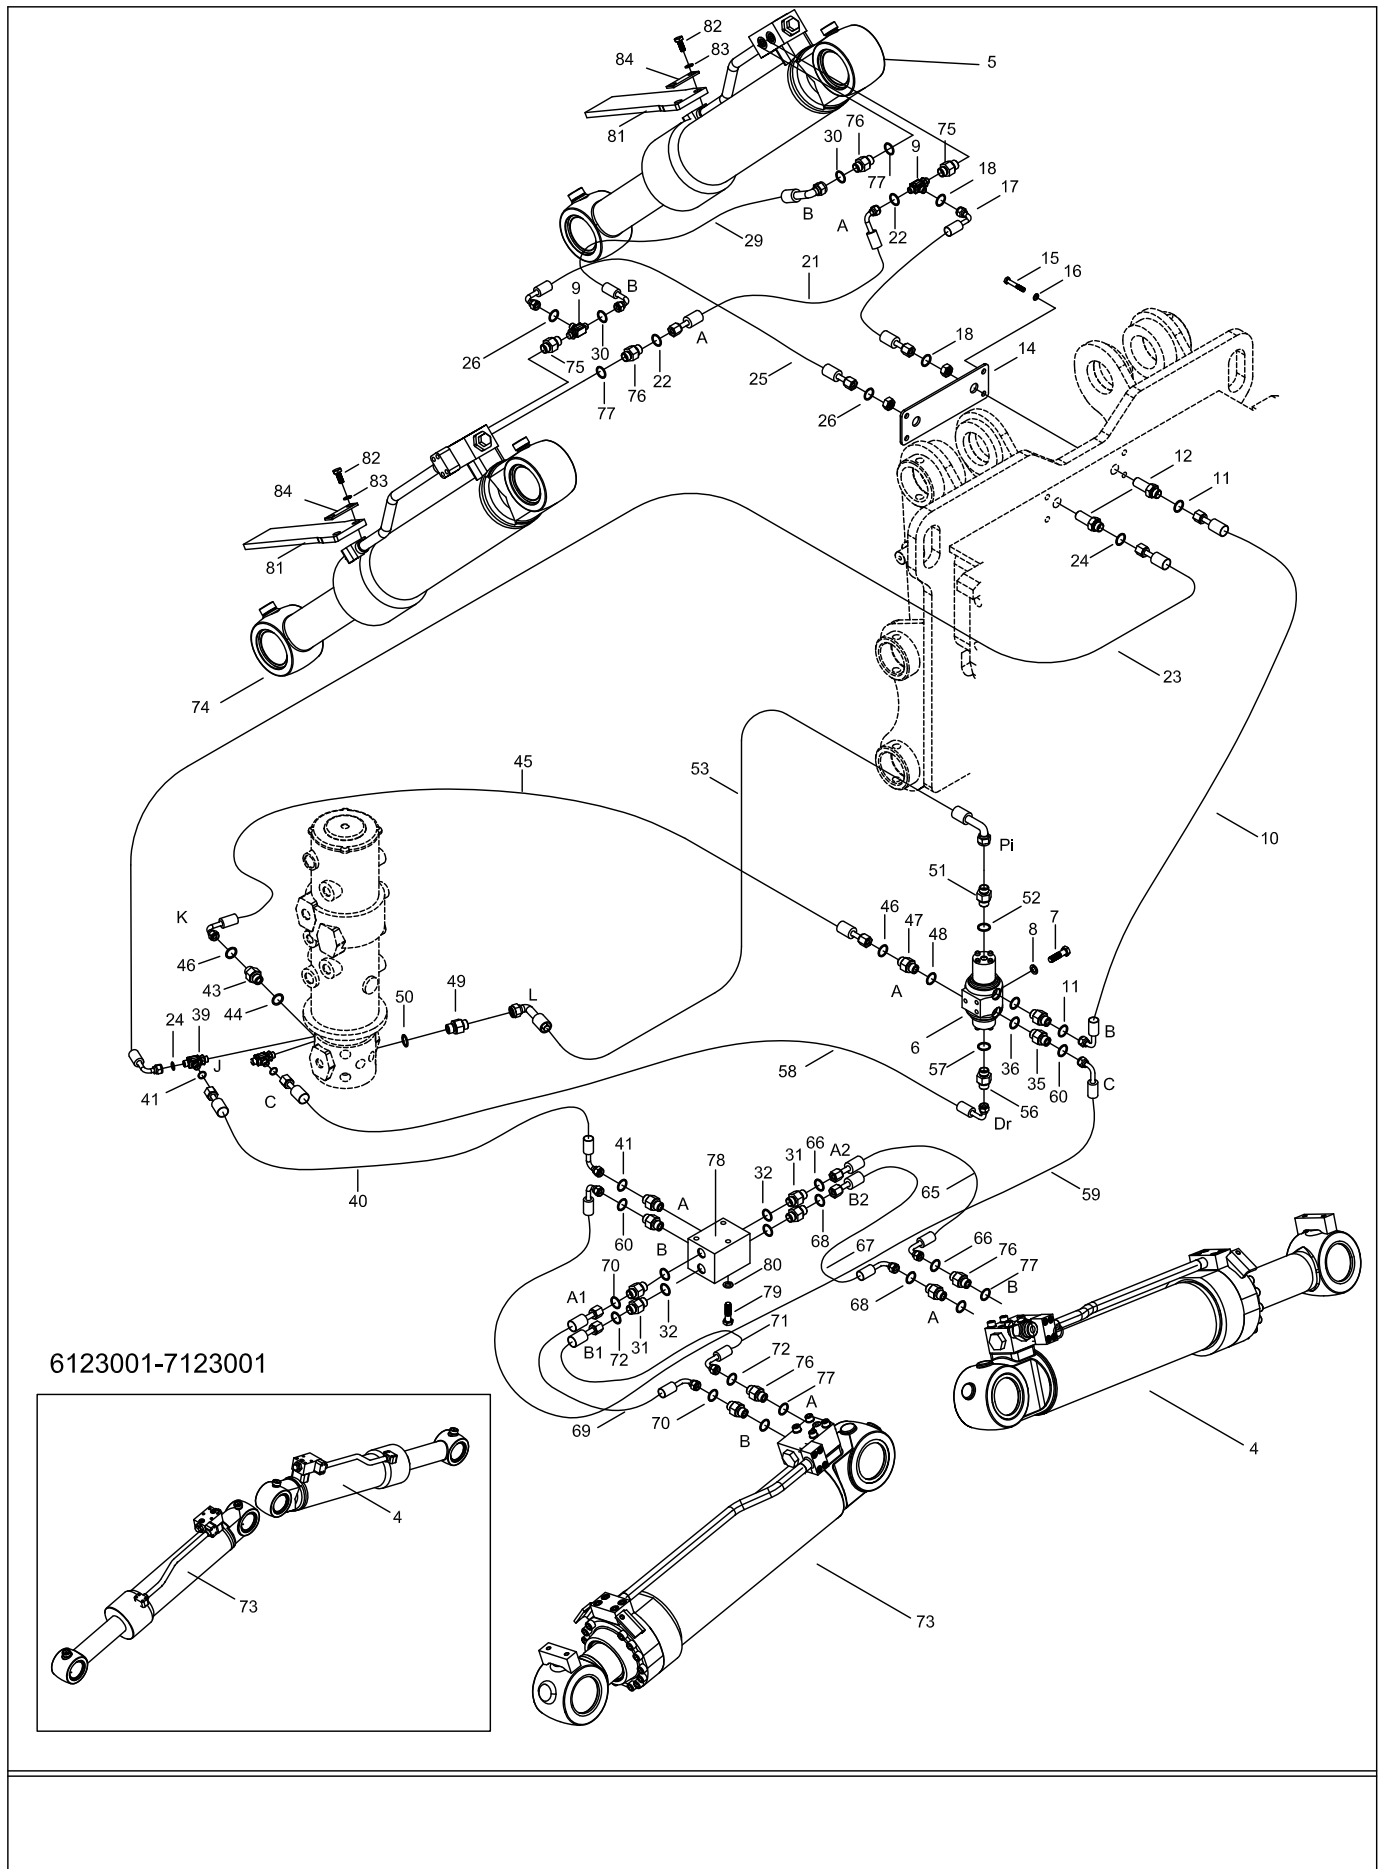

ALT ŞASE HİDROLİĞİ MONTAJI (3) LOWER FRAME HYDRAULIC MOUNTING (3)

ALT ŞASE HİDROLİĞİ MONTAJI (3)
LOWER FRAME HYDRAULIC MOUNTING (3)

No	Parça No	Adı	Description	Adet	Not	Seri No	Y. Kul. S.K.
No	Part No			Q'ty	Note	Serial No	ICA S.C.
57	N10/2001024	O-Ring	O-Ring	1			
58	99Q091230	Hortum Komp.	Hose Ass'y	1			
59	99R073714	Hortum Komp.	Hose Ass'y	1			
60	N10/2001216	O-Ring	O-Ring	2			
65	99P173715	Hortum Komp.	Hose Ass'y	1			
66	N10/2001216	O-Ring	O-Ring	2			
67	99P173715	Hortum Komp.	Hose Ass'y	1			
68	N10/2001216	O-Ring	O-Ring	2			
69	99P173715	Hortum Komp.	Hose Ass'y	1			
70	N10/2001216	O-Ring	O-Ring	2			
71	99P173715	Hortum Komp.	Hose Ass'y	1			
72	N10/2001216	O-Ring	O-Ring	2			
73	H233122501	Ayak Sil. Mont., Sol	Outrig. Cyl. Mnt., L	1		6123001-7123001	D
	H233122502	Ayak Sil. Mont., Sol	Outrig. Cyl. Mnt., L	1		7123002-7123017	C
	H233122503	Ayak Sil. Mont., Sol	Outrig. Cyl. Mnt., L	1		7123018-B123008	C
74	H233124400	Dozer Sil. Mont., Sol	Dozer Bld. Cyl. Mnt., L	1		6123001-7123001	D
	H233124401	Dozer Sil. Mont., Sol	Dozer Bld. Cyl. Mnt., L	1		7123002-B123008	C
75	H233125800	Adaptör	Connector	2			
76	N16/K130125	Rekor	Connector	6			
77	N10/2001322	O-Ring	O-Ring	8			
78	H233125700	T-Blok	T-Block	1			
79	N01/0380770	A.K.B. Civata	Bolt, Hex.	3	M10x100		
80	N03/1310011	Yaylı Rondela	Washer, Spr.	3	M10		
81	H233125200	Koruyucu Lastik	Rubber, Protection	2			
82	N01/0232486	A.K.B. Civata	Bolt, Hex.	4	M10x30		
83	N03/1310011	Yaylı Rondela	Washer, Spr.	4	M10		
84	H233125900	Tutucu Sac	Holder	2