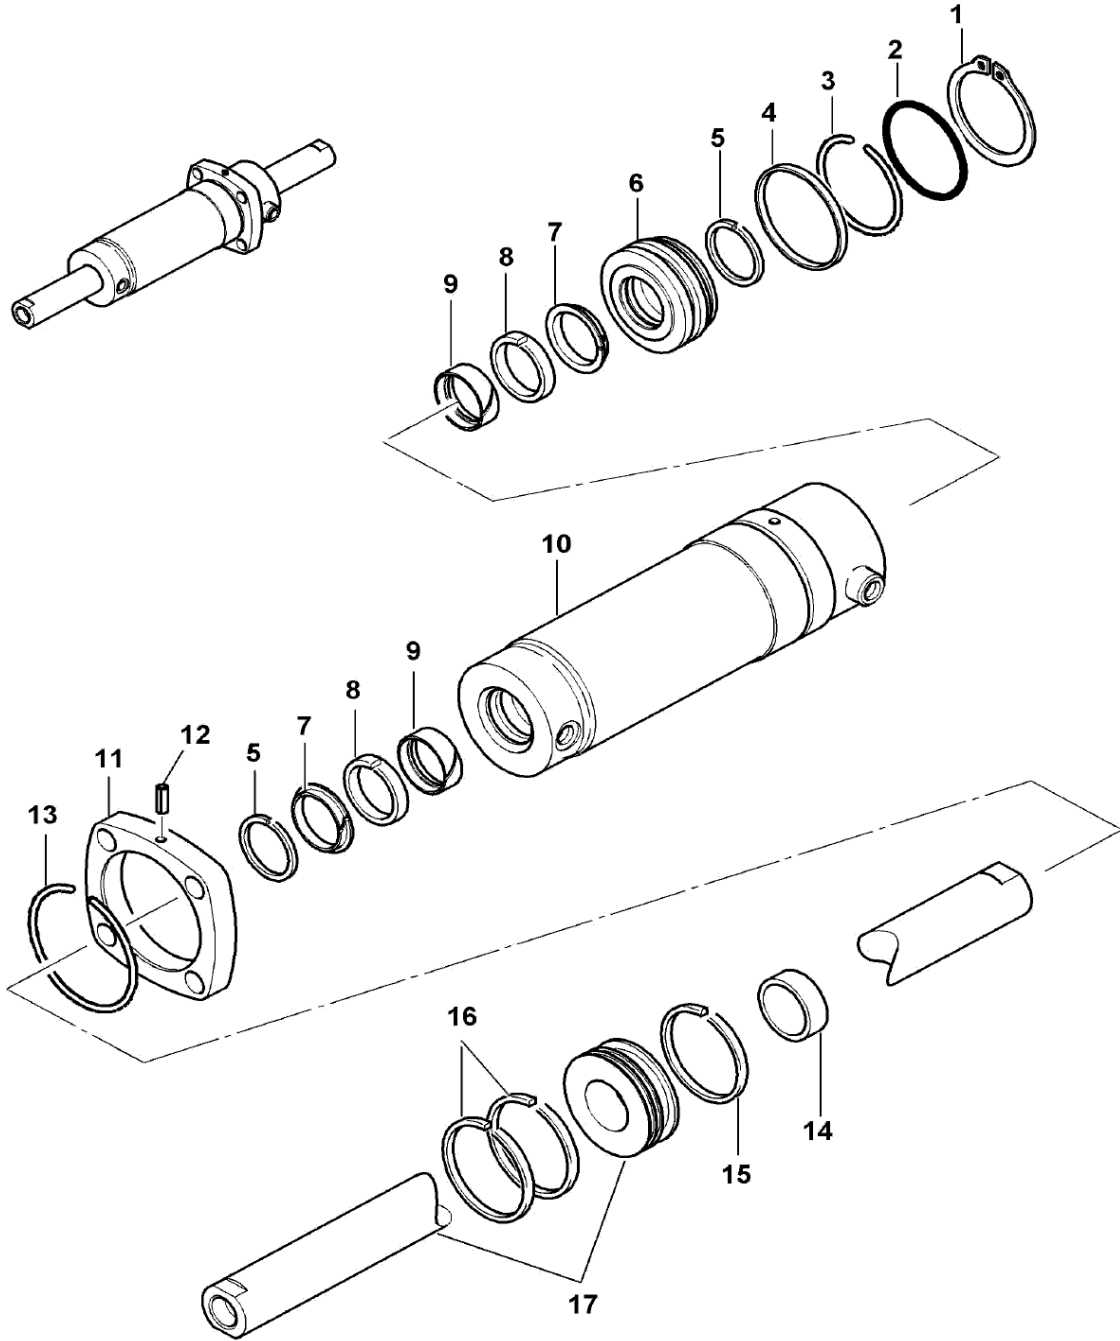

DİREKSİYON SİLİNDİRİ STEERING CYLINDER

DİREKSİYON SİLİNDİRİ STEERING CYLINDER

No	Parça No	Adı	Description	Adet	Not	Seri No	Y. Kul. S.K.
No	Part No			Q'ty	Note	Serial No	ICA S.C.
	H239032028	Direksiyon Sil. Komp.	Steering Cyl. Ass'y	1	*		
	H239032028a	Direksiyon Sil. Komp.	Steering Cyl. Ass'y	1	**		
1	H239032388	Segman	Seeger Circlip Ring	1			
2	H239032389	O-Ring	O-Ring	1	*		K
	H239032389a	Ön Conta	Pre Seal Ring	1	**		K
3	H239032390	Snap Ring	Round Wire Snap Ring	1			
4	H239032391	Bilezik	Ring	1			K
5	H239032392	Sıyırıcı Bilezik	Scraper Ring	2			K
6	H239032393	Silindir Boğazı	Cylinder Socket	1	*		
	H239032393a	Silindir Boğazı	Cylinder Socket	1	**		
7	H239032394	Kılavuz Halka	Guide Ring	2	*		K
8	H239032395	Sızdırmazlık Elemanı	Shaft Packing	2			K
9	H239032396	Kılavuz Halka	Guide Ring	2	*		K
10	H239032397	Silindir Borusu	Tube	1	*		
	H239032397a	Silindir Borusu	Tube	1	**		
11	H239032398	Flanş	Flange	1			
12	H239032399	Yaylı Pim	Clamping Spring Pin	1	*		
	H239032399a	Yaylı Pim	Clamping Spring Pin	1	**		
13	H239032400	Segman	Round Wire Snap Ring	1			
14	H239032401	Mesafe Bileziği	Spacer Tube	1			
15	H239032402	Sızdırmazlık Elemanı	Piston Packing	1			K
16	H239032403	Kılavuz Halka	Guide Ring	2			K
17	H239032404	Silindir Mili	Piston Rod	1			
•	H239032405	Tamir Takımı	Seal Kit	1	K, *		
	H239032370	Tamir Takımı	Seal Kit	1	K, Bronze, *		
	H239032406	Tamir Takımı	Seal Kit	1	K, **		

(*) HMK 01/0 / 15 seri nolu aksa kadar geçerlidir. / It is valid until HMK 01/0 / 15 serial number axle.

(**) HMK 01/1 / 16 seri nolu aksdan itibaren geçerlidir. / It is valid from HMK 01/1 / 16 serial number axle.