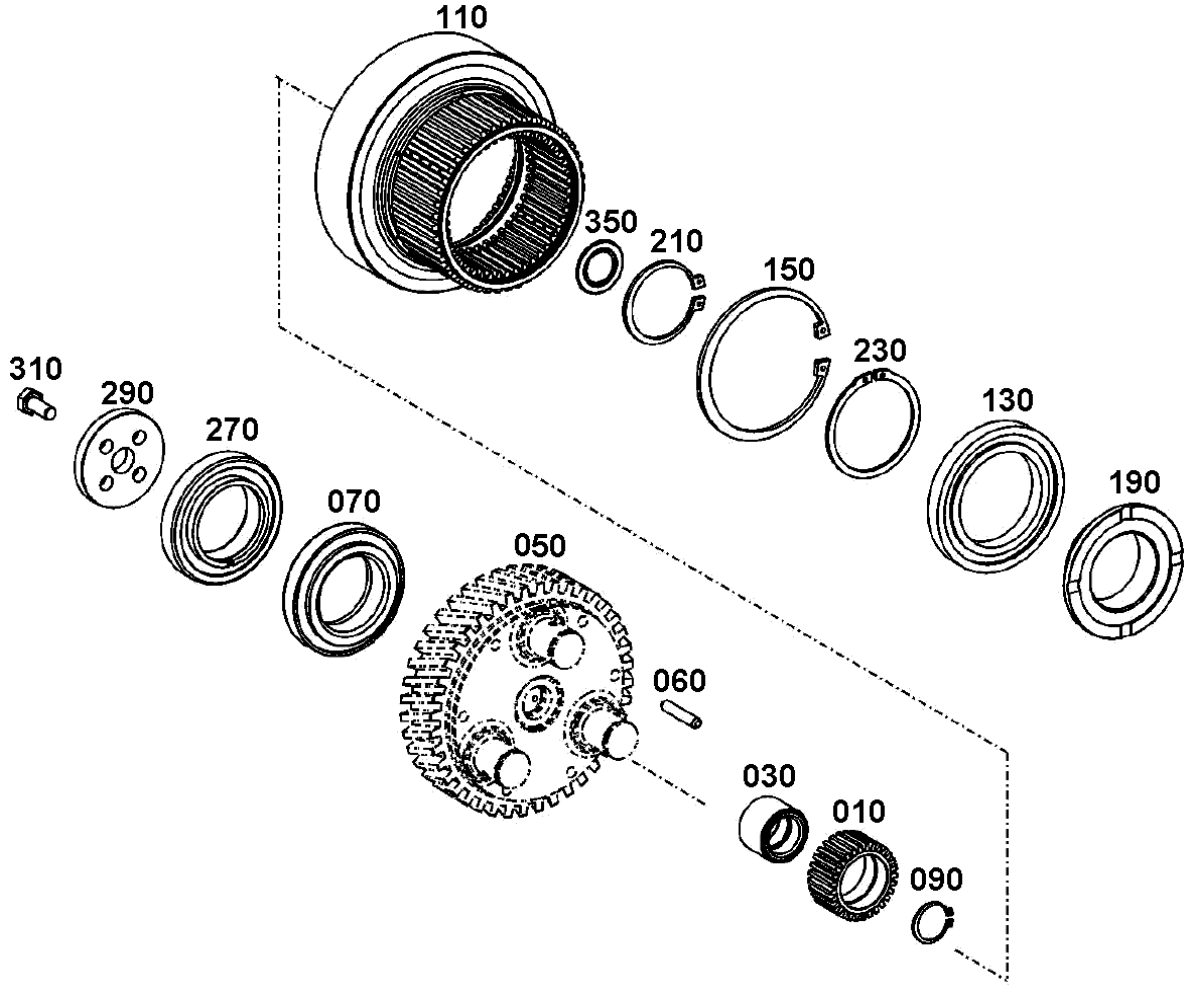

PLANET DİŞLİSİ TAHRİĞİ - ŞANZİMAN
PLANETARY DRIVE - TRANSMISSION

NOT: Bu görüntü 7123018- seri nolu makineden itibaren geçerlidir.
NOTE: This view is valid from 7123018- serial number machine.

PLANET DİŞLİSİ TAHİRİĞİ - ŞANZIMAN
PLANETARY DRIVE - TRANSMISSION

No	Parça No	Adı	Description	Adet	Not	Seri No	Y. Kul. S.K.
No	Part No			Q'ty	Note	Serial No	ICA S.C.
	H239025341	Planet Dişli Tahriği	Planetary Drive	1	*	7123018-	
010	H239025342	Planet Dişli	Planet Gear	3		7123018-	
030	H239025343	Sil. Makaralı Yatak	Cyl. Roller Bearing	3		7123018-	
050	H239025344	Planet Taşıyıcı	Pinet Carrier	6		7123018-	
060	H239025345	Pim	Slot Pin	6		7123018-	
070	H239025346	Konik Makaralı Yatak	Tap. Roller Bearing	1		7123018-	
090	H239025347	Segman	Retaining Ring	3		7123018-	
110	H239025348	Halka Dişli	Ring Gear	1		7123018-	
130	H239025349	Bilyalı Yatak	Ball Bearing	1		7123018-	
150	H239025350	Segman	Retaining Ring	1		7123018-	
190	H239025351	Merkezeleme Diski	Centering Ring	1		7123018-	
210	H239025352	Segman	Retaining Ring	1		7123018-	
230	H239025353	Segman	Retaining Ring	1		7123018-	
270	H239025346	Konik Makaralı Yatak	Tap. Roller Bearing	1		7123018-	
290	H239025355	Pul	Washer	1		7123018-	
310	H239025356	A.K.B. Cıvata	Bolt, Hex.	4		7123018-	
350	H239025357	Eksenel İğne Yatak	Ax. Needle Cage	1		7123018-	

(*) 050 hariç/except 050