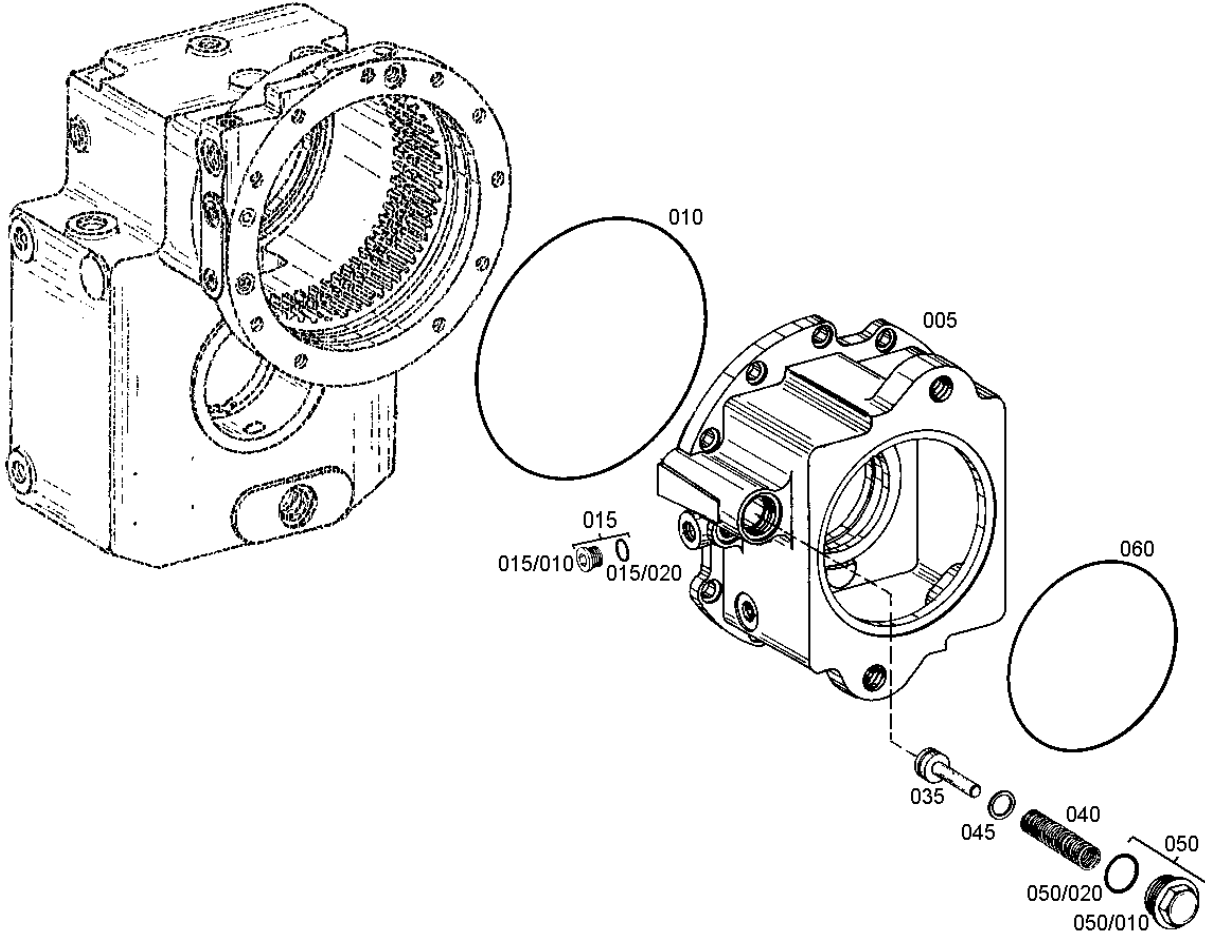

**TAHRİK GÖVDESİ - ŞANZIMAN
INPUT HOUSING - TRANSMISSION**

NOT: Bu görüntü 6123001-7123017 seri nolu makineler için geçerlidir.
NOTE: This view is valid for 6123001-7123017 serial number machines.

TAHRİK GÖVDESİ - ŞANZIMAN
INPUT HOUSING - TRANSMISSION

No	Parça No	Adı	Description	Adet	Not	Seri No	Y. Kul. S.K.
No	Part No			Q'ty	Note	Serial No	ICA S.C.
005	H239025001	Gövde	Input Housing	1		6123001-7123017	
010	H239025002	O-Ring	O-Ring	1		6123001-7123017	
015		Tapa	Screw Plug	1		6123001-7123017	
010	H239025004	•Tapa	•Screw Plug	1		6123001-7123017	
020	H239025005	•O-Ring	•O-Ring	1		6123001-7123017	
035	H239025006	Piston	Piston	1		6123001-7123017	
040	H239025007	Yay	Compr. Spring	1		6123001-7123017	
045	H239025008	Conta	Gasket	1		6123001-7123017	
050		Tapa	Screw Plug	1		6123001-7123017	
010	H239025010	•Tapa	•Screw Plug	1		6123001-7123017	
020	H239025011	•O-Ring	•O-Ring	1		6123001-7123017	
060	H239025012	O-Ring	O-Ring	1		6123001-7123017