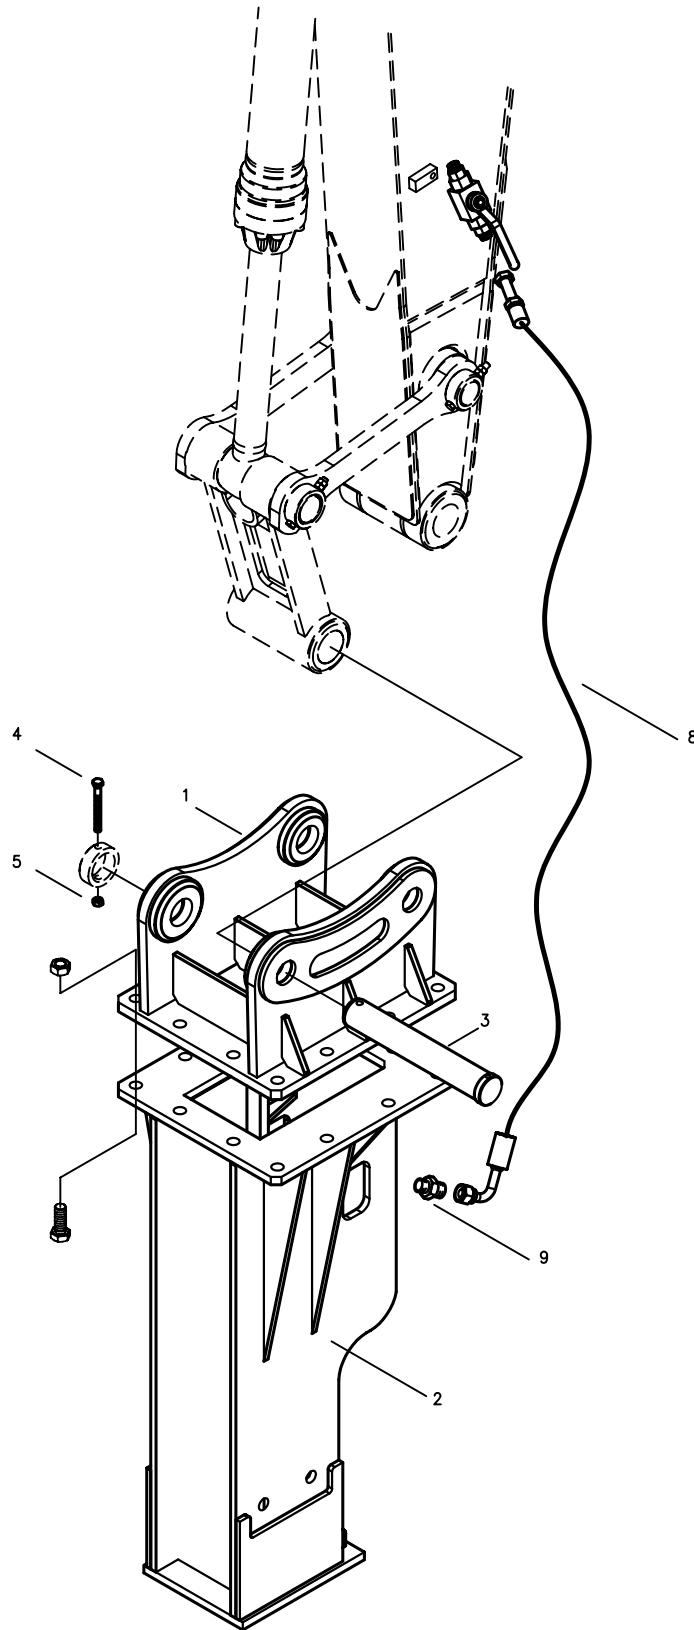

ÇABUK SÖK-TAK SİLİNDİRİ (OP)
QUICK COUPLING CYLINDER (OP)

No	Parça No	Adı	Description	Adet	Not	Seri No	Y. Kul. S.K.
No	Part No			Q'ty	Note	Serial No	ICA S.C.
	170/07046	Çab. Sök-Tak Sil. M.	Qck. Coup. Cyl. Mnt.	1		7123001-	D
1	209/20527	Silindir Borusu K.M.	Tube W.A.	1		7123001-	D
2	207/00400	Mafsal Yatağı Mont.	Spherical Bearing	2		7123001-	D
3	208/42023	Silindir Mili K.M.	Rod	1			
4	201/20450	Piston	Piston	1			
5	202/14070	Boğaz	Gland	1		7123001-	D
6	203/14070	Kapak	Cover	1		7123001-	D
7	N05/0220200	Segman	Retaining Ring	2			
8	N04/3120686	Vidalı Pim	Pin	1			
9	N10/3587000	Piston Keçesi	Piston Seal	1			K1
10	N10/1657056	Piston Yatak. Bandı	Ring, Wear	2			K1
11	N10/2004035	Piston O-Ringi	O-Ring, Piston	1			K1
12	N10/0404597	Boğaz Yatak. Bandı	Ring, Wear	2			K2
13	N10/2006440	Boğaz O-Ringi	O-Ring, Gland	1			K2
14	N10/4405013	Boğaz Keçesi	Seal, Gland	1		7123001-	D K2
15	N10/5404805	Boğaz Toz Keçesi	Dust Seal, Gland	1		7123001-	D K2
16	N08/1210020	Gresörlük	Grease, Nipple	1			
17	N09/9001060	Çelik Bilya	Ball	1			
18	N10/7405506	Tampon Keçesi	U-Cup	1		7123001-	D K2
19	N10/2006420	O-Ring, Boğaz	O-Ring, Gland	1		7123001-	D K2
20	N10/2008030	O-Ring, Boğaz	O-Ring, Gland	1		7123001-	D K2
21	H340115000	Çek Valf	Check Valve	1		7123001-	D
22	N01/0380410	A.K.B. Cıvata	Bolt, Hex.	2		7123001-	D
23	N03/1310010	Yaylı Rondela	Washer, Spr.	2		7123001-	D
24	N16/K114341	Rekor	Connector	2		7123001-	D
25	N10/2001024	O-Ring	O-Ring	2		7123001-	D
26	452/80015	Tesisat Komitesi	Pipe Ass'y	1		7123001-	D
27	452/80010	Tesisat Komitesi	Pipe Ass'y	1		7123001-	D
28	N16/N910001	Ayarlanabilir Dirsek	Elbow	2			
	• S48/80710	Piston Tamir Takımı	Seal KIT, Piston	1	K1		
	• S48/91210	Boğaz Tamir Takımı	Seal KIT, Gland	1	K2	7123001-	D

KIRICI MONTAJI (OP) BREAKER MOUNTING (OP)