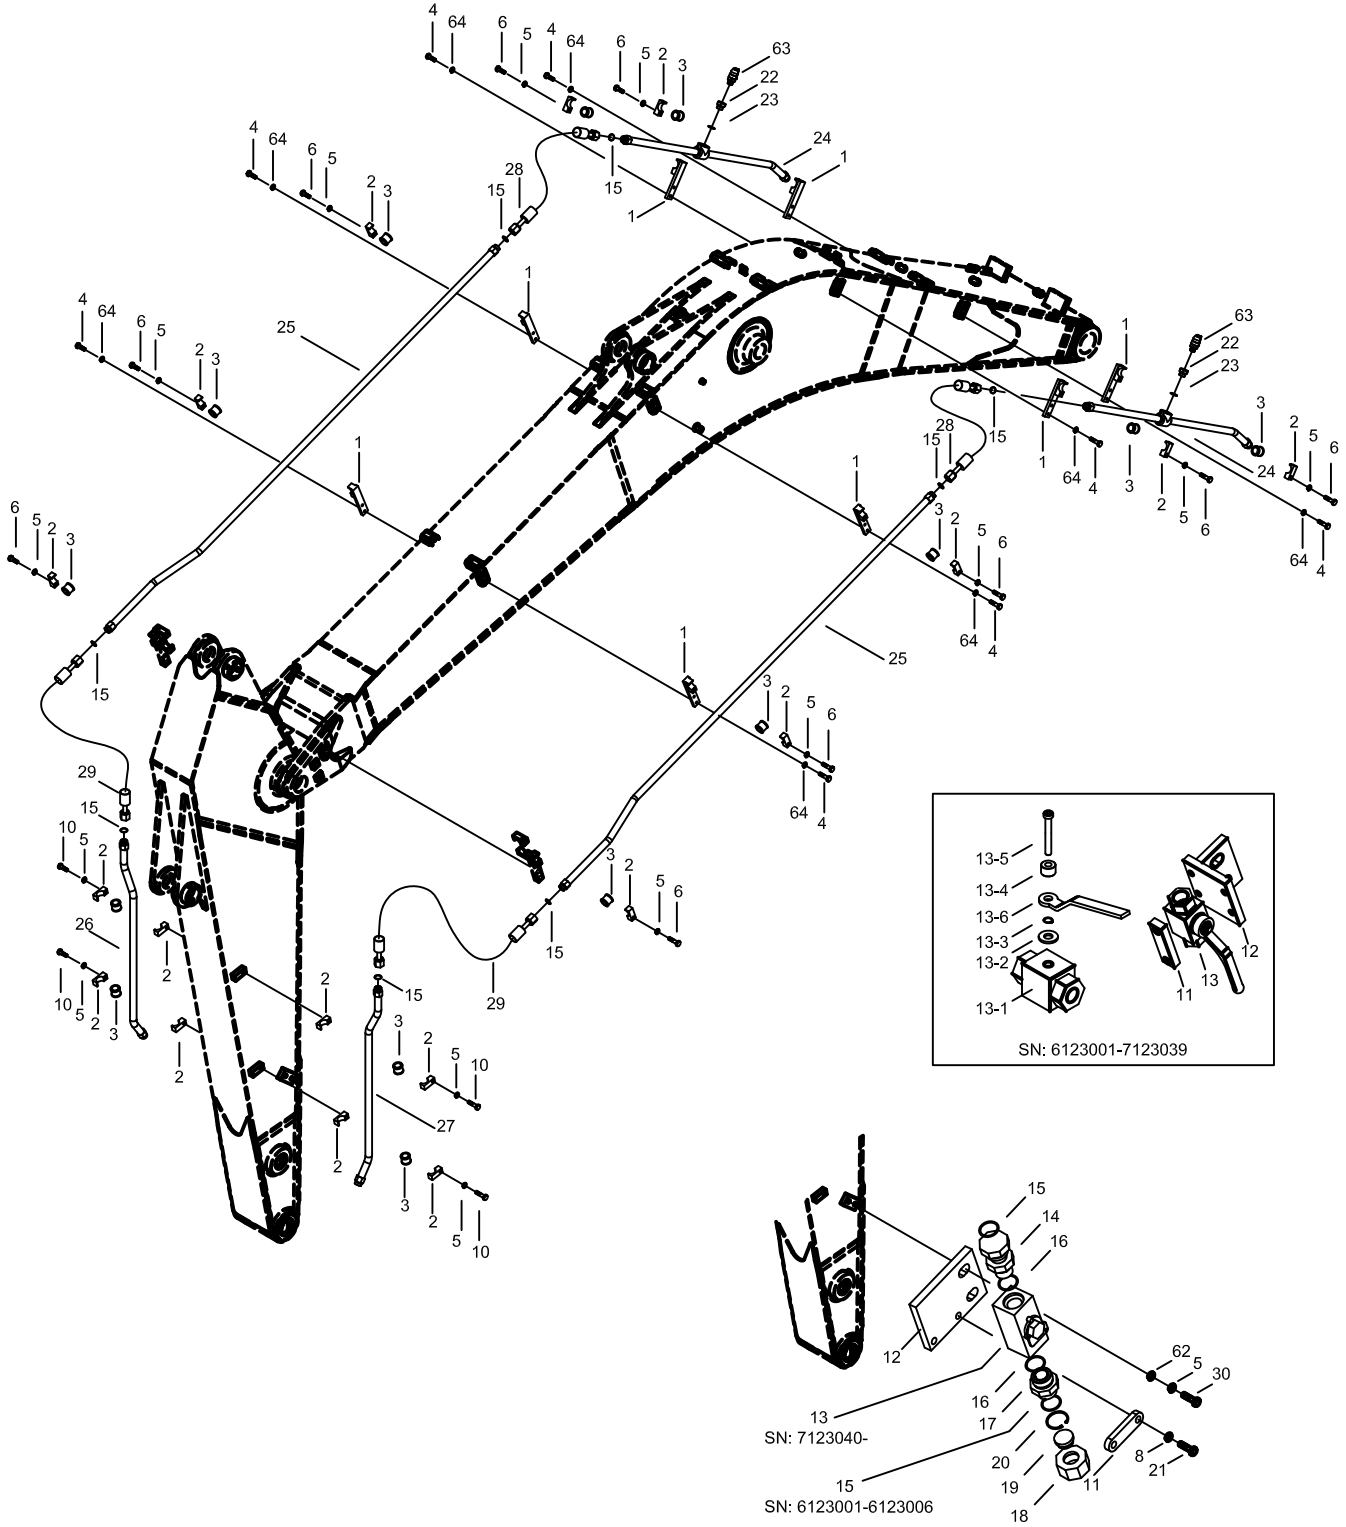

ÇİFT TESİRLİ KIRICI TESİSATI MONTAJI (1) (OP)

DOUBLE ACTING PIPING (1) (OP)

ÇİFT TESİRLİ KIRICI TESİSATI MONTAJI (1) (OP)
DOUBLE ACTING PIPING (1) (OP)

No	Parça No	Adı	Adet	Not	Seri No	Y. Kul. S.K.
No	Part No	Description	Q'ty	Note	Serial No	ICA S.C.
27	H230101400	Boru Kompleksi	1		6123001-7123039	D
	H230101401	Boru Kompleksi	1		7123040-	C
28	99N075624	Hortum Kompleksi	2			
29	99Q175627	Hortum Kompleksi	2			
30	N01/0233566	A.K.B. Cıvata	4	M16x35		
62	N03/0020124	Pul	4	M16		
63	F99/70100	Manometre Prizi	2			
64	N03/1310012	Yaylı Rondela	16	M12