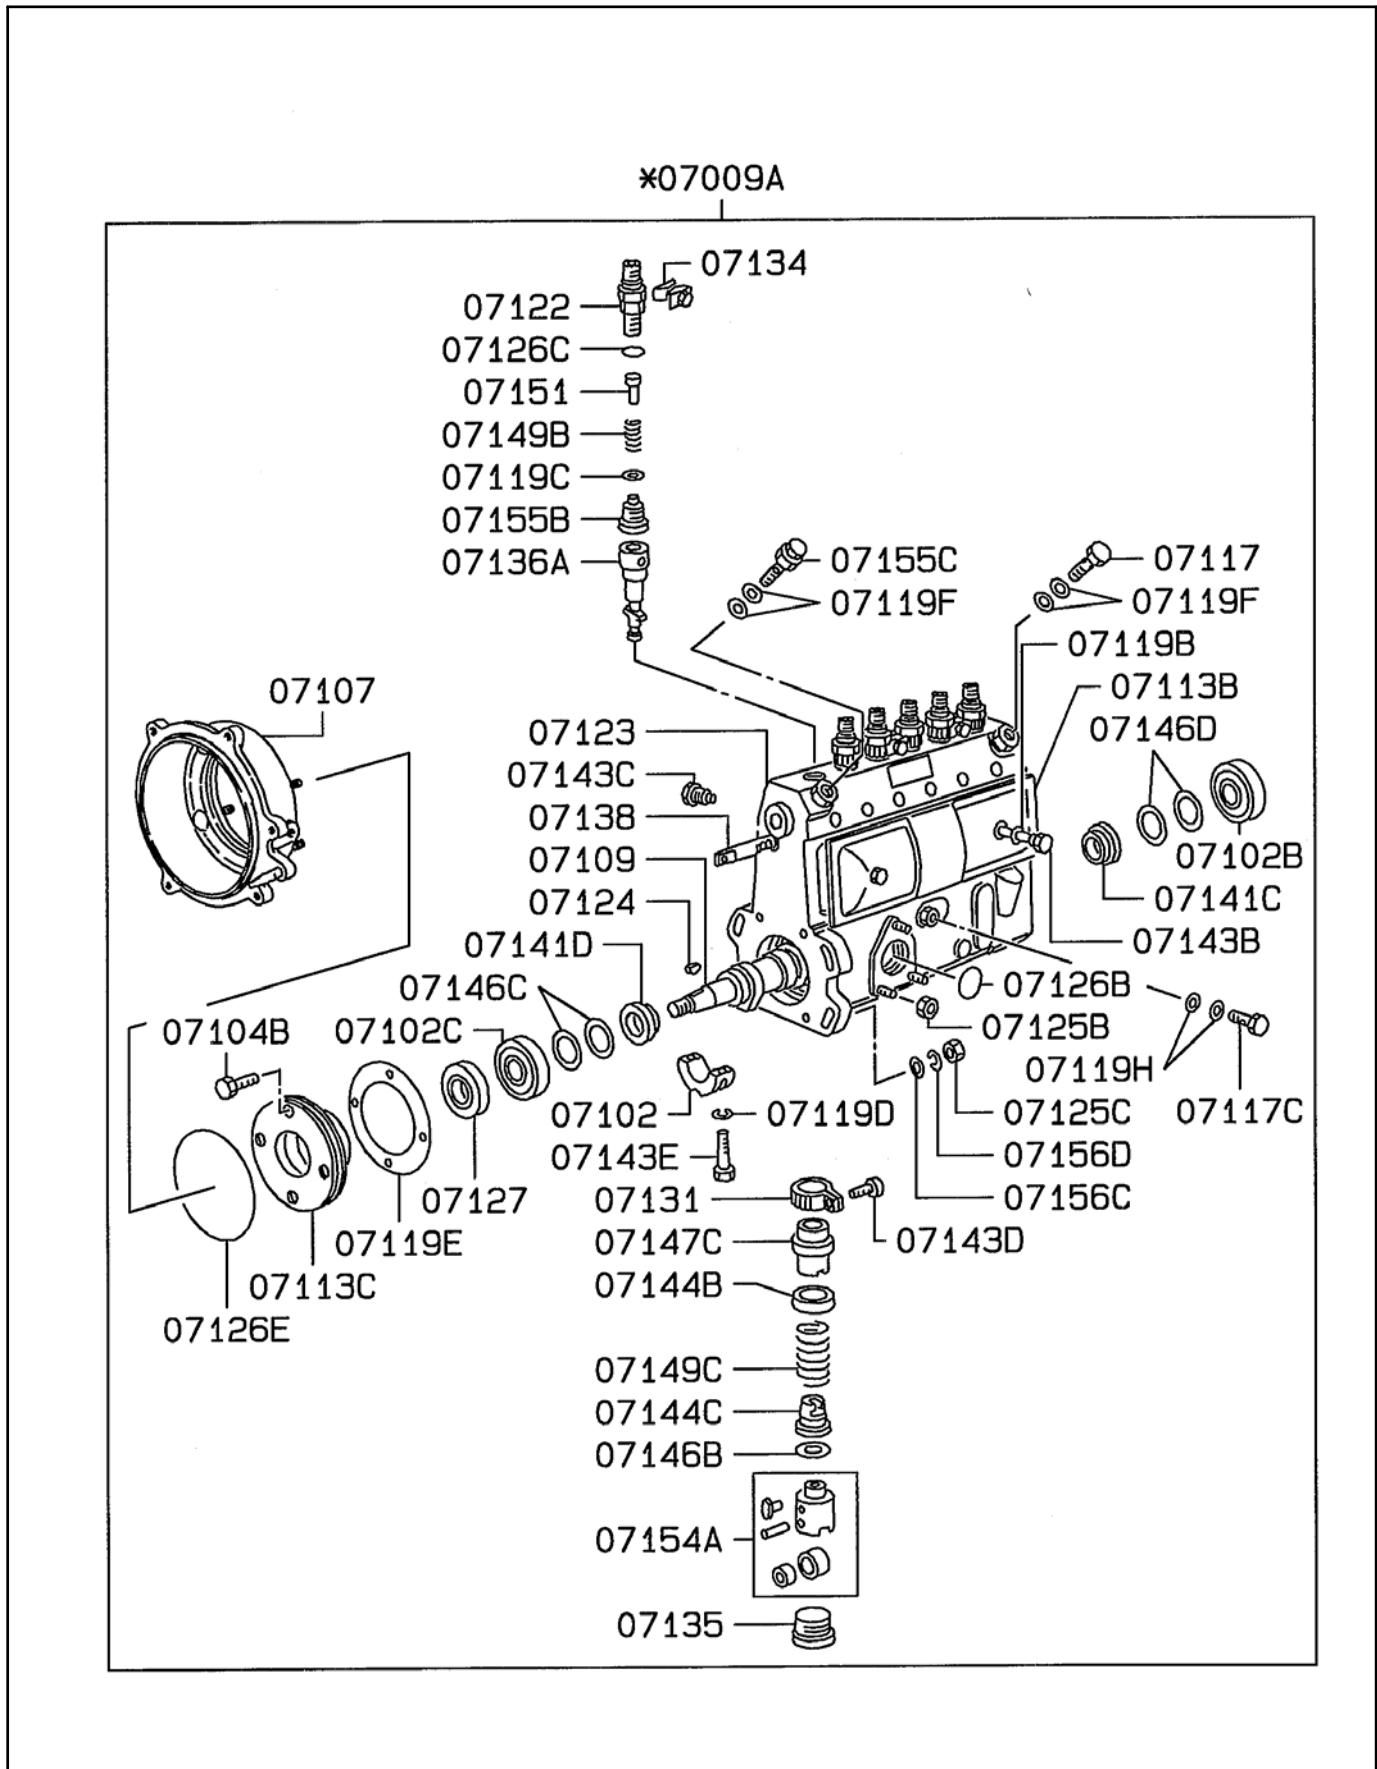

YAKIT ENJEKSİYON POMPASI INJECTION PUMP