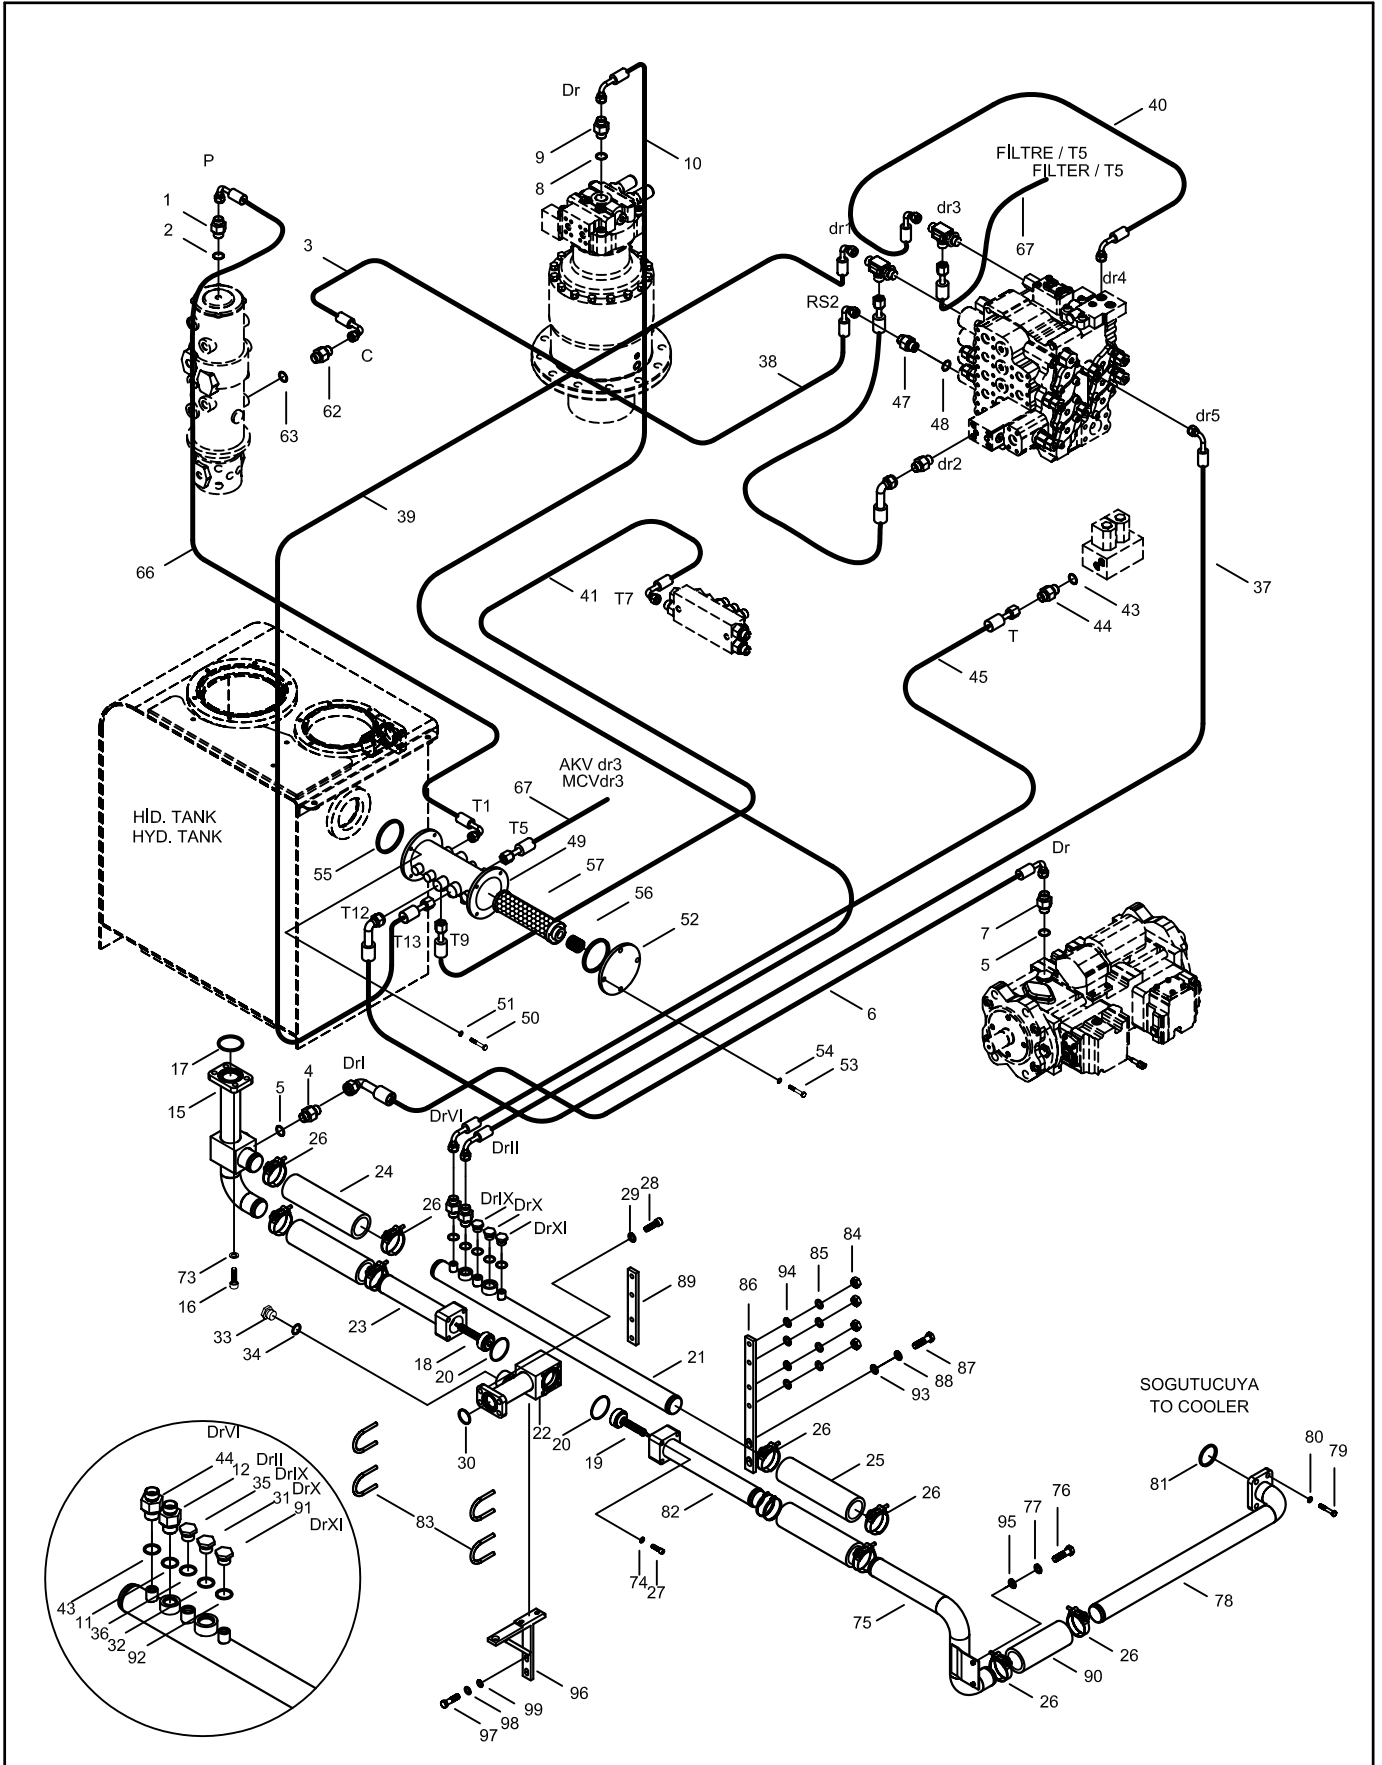

DÖNÜŞ VE SIZINTI HATTI MONTAJI UPPER DRAIN PIPING MOUNTING

NOT: Bu görüntü 6123001-7123017 seri nolu makineler için geçerlidir.
NOTE: This view is valid for 6123001-7123017 serial number machines.

DÖNÜŞ VE SIZINTI HATTI MONTAJI UPPER DRAIN PIPING MOUNTING

No	Parça No	Adı	Description	Adet	Not	Seri No	Y. Kul. S.K.
No	Part No			Q'ty	Note	Serial No	ICA S.C.
1	N16/K114343	Rekor	Connector	1			
2	N10/2001724	O-Ring	O-Ring	1			
3	99M093226	Hortum Komp.	Hose	1			
4	N16/K114344	Dirsek	Elbow	1			
5	N10/2002436	O-Ring	O-Ring	2			
6	99U094219	Hortum Komp.	Hose	1			
7	N16/K114344	Rekor	Connector	1			
8	N10/2001323	O-Ring	O-Ring	1			
9	N16/K114357	Rekor	Connector	1			
10	99S093234	Hortum Komp.	Hose	1			
11	N10/2001921	O-Ring	O-Ring	1			
12	N16/K214462	Rekor	Connector	1			
15	H343611101	Boru K.M.	Pipe W.A.	1		6123001-6123006	D
	H343611102	Boru K.M.	Pipe W.A.	1		7123001-	D
16	N01/5891166	S.B. Cıvata	Bolt, Cyl. Head	4	M12x30		
17	N10/2005636	O-Ring	O-Ring	1			
18	H233601300	Çek Valf, Bypass	Check Valve, Bypass	1			
19	H233601200	Çek Valf, Dönüş	Check Valve, Return	1			
20	N10/2005636	O-Ring	O-Ring	2			
21	H343601202	Boru K.M.	Pipe W.A.	1			
22	H343601802	Boru K.M.	Pipe W.A.	1			
23	H343602502	Flanş K.M.	Flange W.A.	1			
24	H343602601	Hortum	Hose	1		6123001-6123003	D
	H343602602	Hortum	Hose	1	*	6123004-	D
25	H343602701	Hortum	Hose	2		6123001-6123003	D
	H343602703	Hortum	Hose	2	*	6123004-	D
26	N07/4315070	Kelepçe	Clamp	20		6123001-6123003	D
	N07/8205963	Kelepçe	Clamp	10		6123004-	D
27	N01/5890878	S.B. Cıvata	Bolt, Cyl. Head	8	M10x60		
28	N01/5891178	S.B. Cıvata	Bolt, Cyl. Head	4	M12x35		
29	N03/1360011	Yaylı Rondela	Washer, Spr.	4			
30	N10/2004735	O-Ring	O-Ring	1			
31	N16/X162003	Tapa	Plug	2			
32	N10/2002331	O-Ring	O-Ring	2			
33	N16/X162005	Tapa	Plug	1			
34	N10/2002931	O-Ring	O-Ring	1			
35	N16/X120001	Tapa	Plug	1			
36	N10/2001323	O-Ring	O-Ring	1			
37	97V091230	Hortum Komp.	Hose	1			
38	99Q092211	Hortum Komp.	Hose	1		6123001-6123003	D
	97Q092211	Hortum Komp.	Hose	1		6123004-	C
39	99S092228	Hortum Komp.	Hose	1		6123001-6123003	D
	97S092228	Hortum Komp.	Hose	1		6123004-	C
40	97T091207	Hortum Komp.	Hose	1			
41	99S093265	Hortum Komp.	Hose	1			
43	N10/2001024	O-Ring	O-Ring	2			

(*) N07/8205963 ile birlikte eskisinin yerine kullanılabilir. / It can be used instead of the old part with N07/8205963.