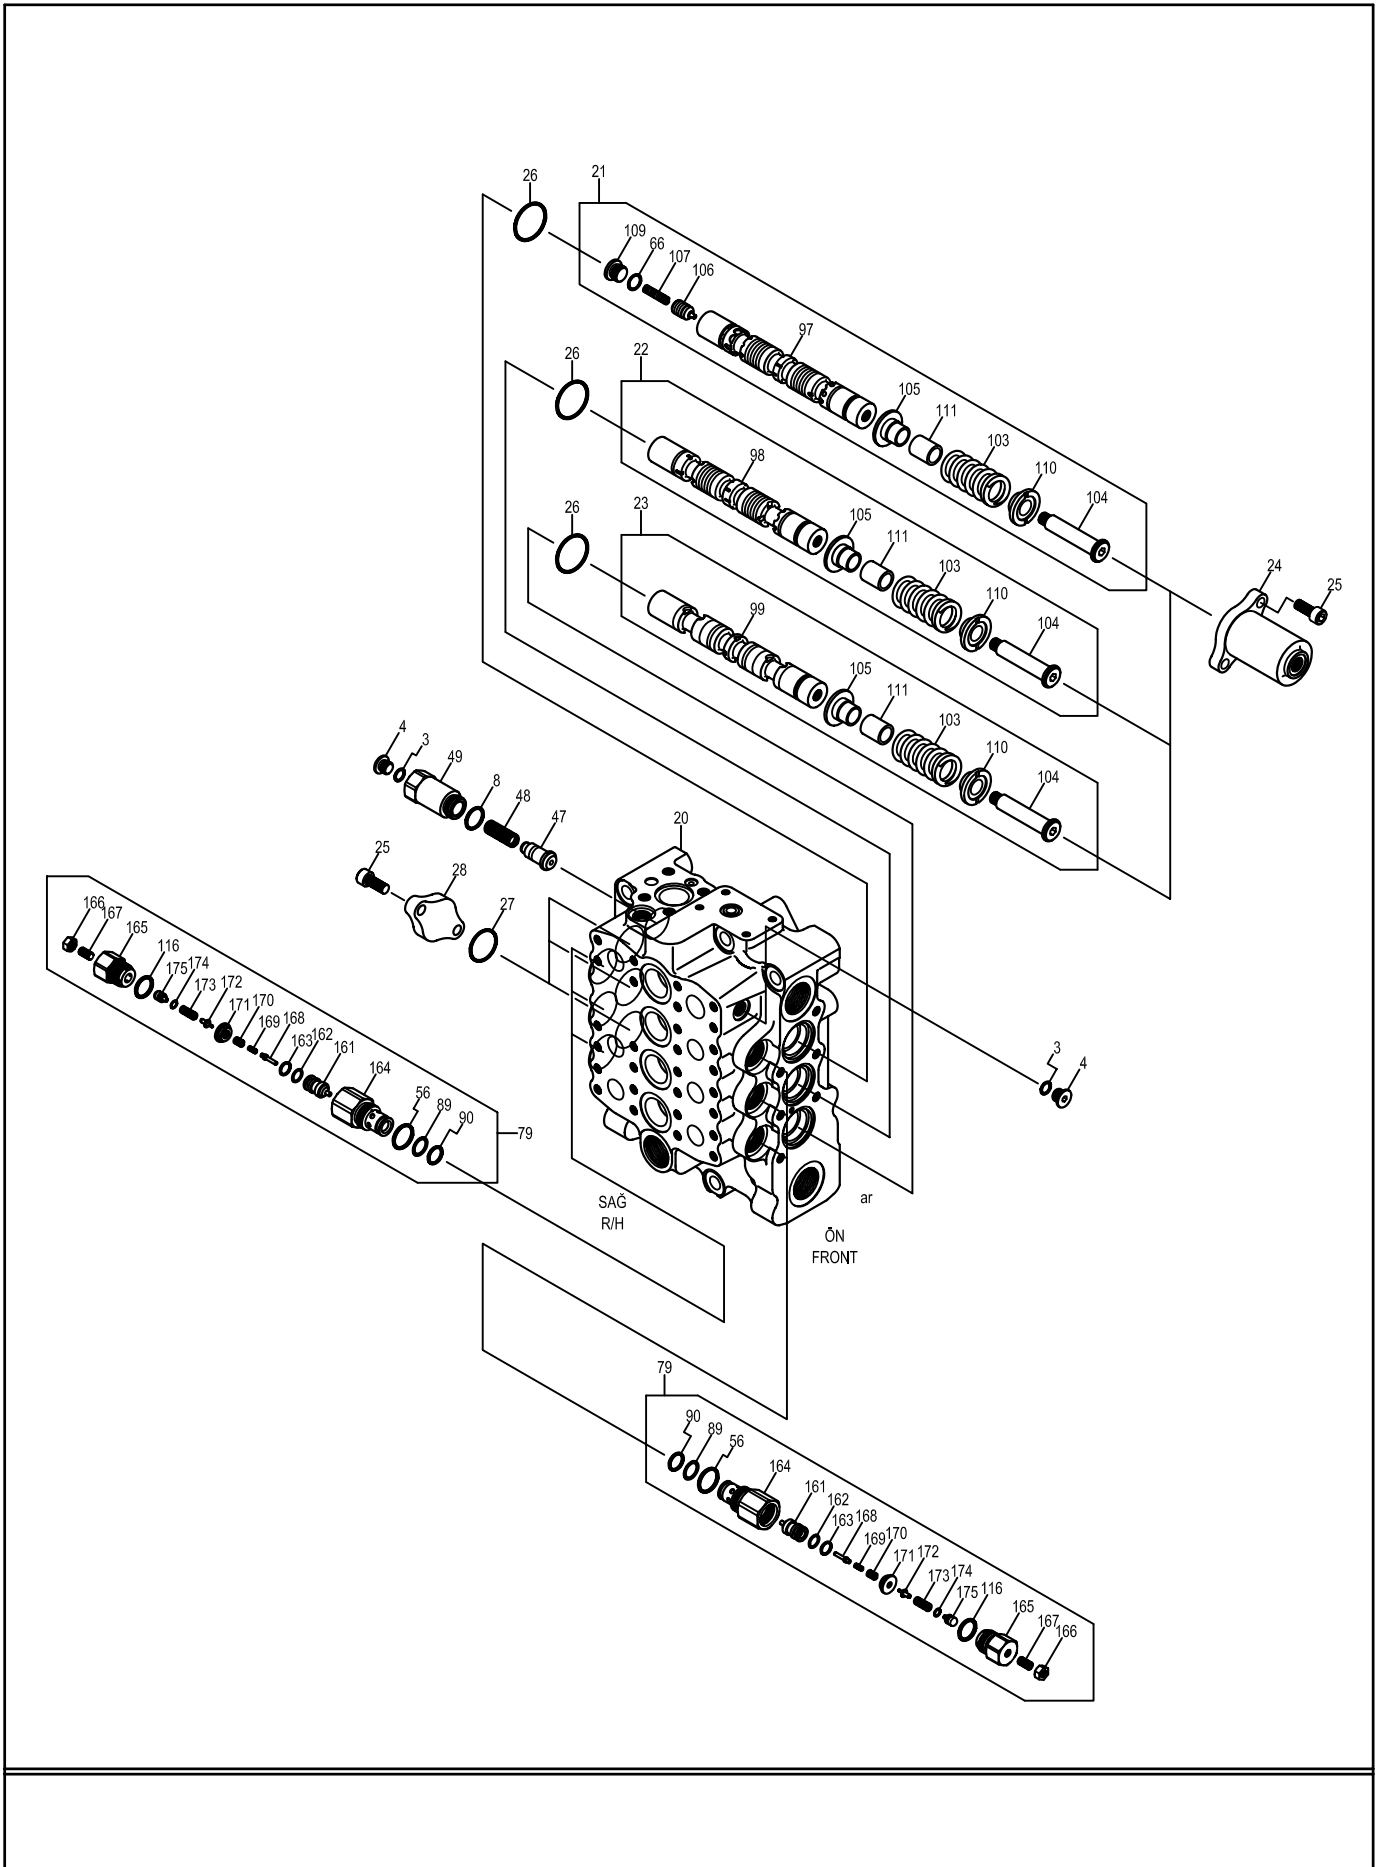

ANA KONTROL VALFİ (1) MAIN CONTROL VALVE (1)

ANA KONTROL VALFİ (1)
MAIN CONTROL VALVE (1)

No	Parça No	Adı	Description	Adet	Not	Seri No	Y. Kul.	S.K.
No	Part No			Q'ty	Note	Serial No	ICA	S.C.
171		Pilot Tutucu	Pilot Seat	8				K2
172		Pilot Popet	Pilot Poppet	8				K2
173		Yay	Spring	8				K2
174	H349015174	O-Ring	O-Ring	8				
175		Yay Klavuzu	Spring Guide	8				K2