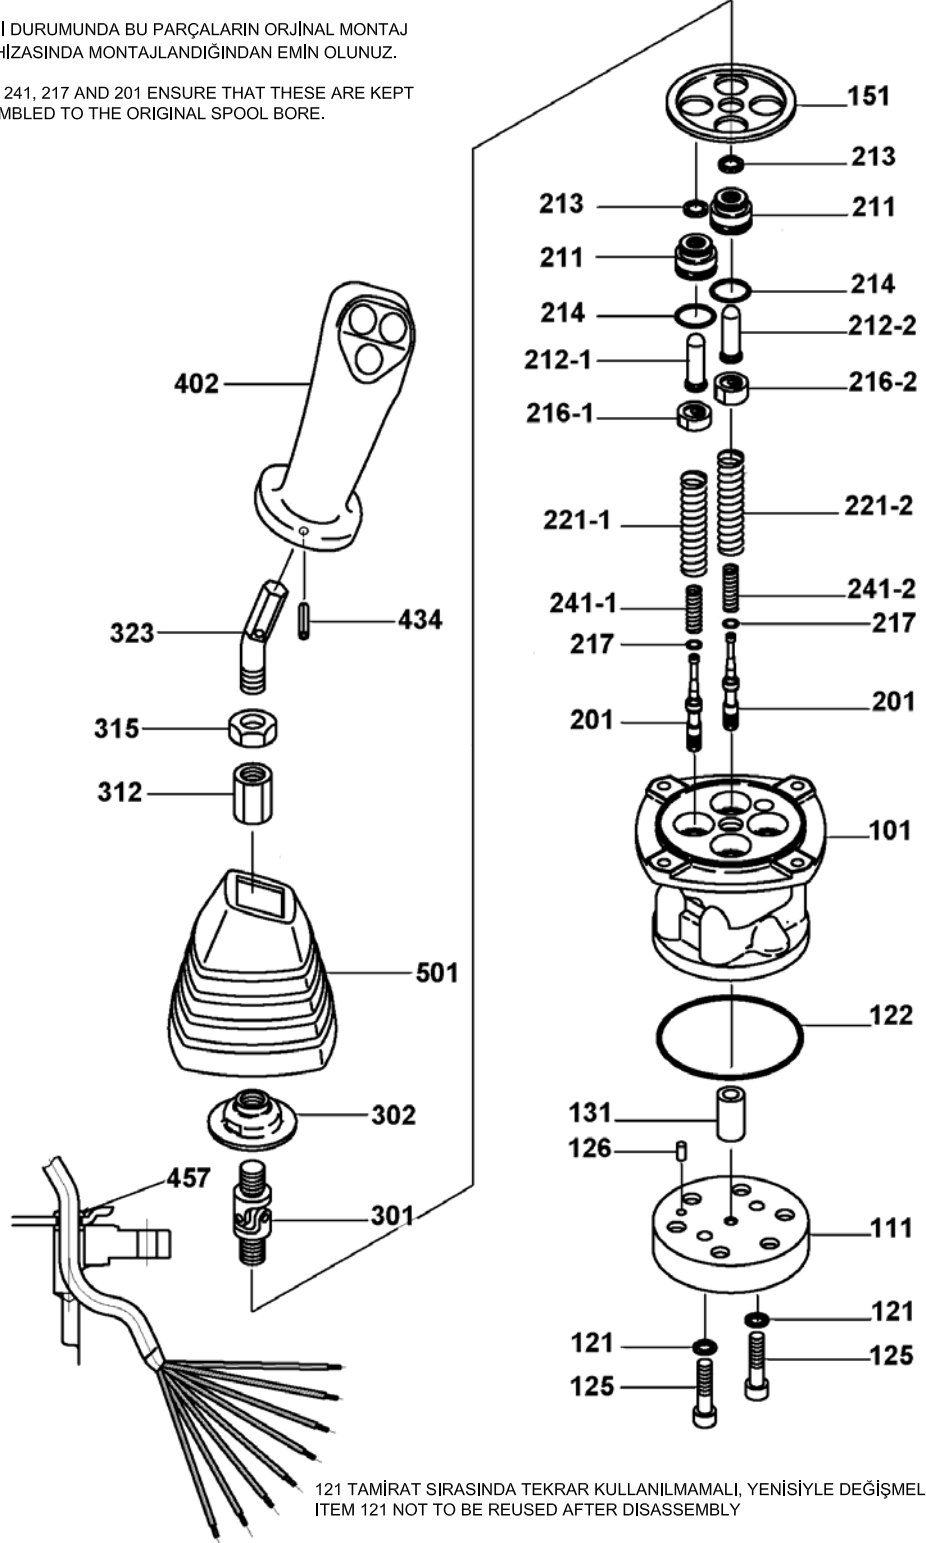

JOİSTİK (SAĞ/SOL) REMOTE CONTROL VALVE (R/L)

211, 212, 216, 221, 241, 217 VE 201'İN SÖKÜLMESİ DURUMUNDA BU PARÇALARIN ORJİNAL MONTAJ SIRASINDA OLDUĞUNDAN VE ORJİNAL SÜRGÜ HİZASINDA MONTAJLANDIĞINDAN EMİN OLUNUZ.

IF REMOVING ITEM NUMBERS 211, 212, 216, 221, 241, 217 AND 201 ENSURE THAT THESE ARE KEPT IN ORIGINAL ASSEMBLY ORDER AND ARE ASSEMBLED TO THE ORIGINAL SPOOL BORE.

NOT: Bu görüntü 6123001-7123010 seri nolu makineler için geçerlidir.
NOTE: This view is valid for 6123001-7123010 serial number machines.