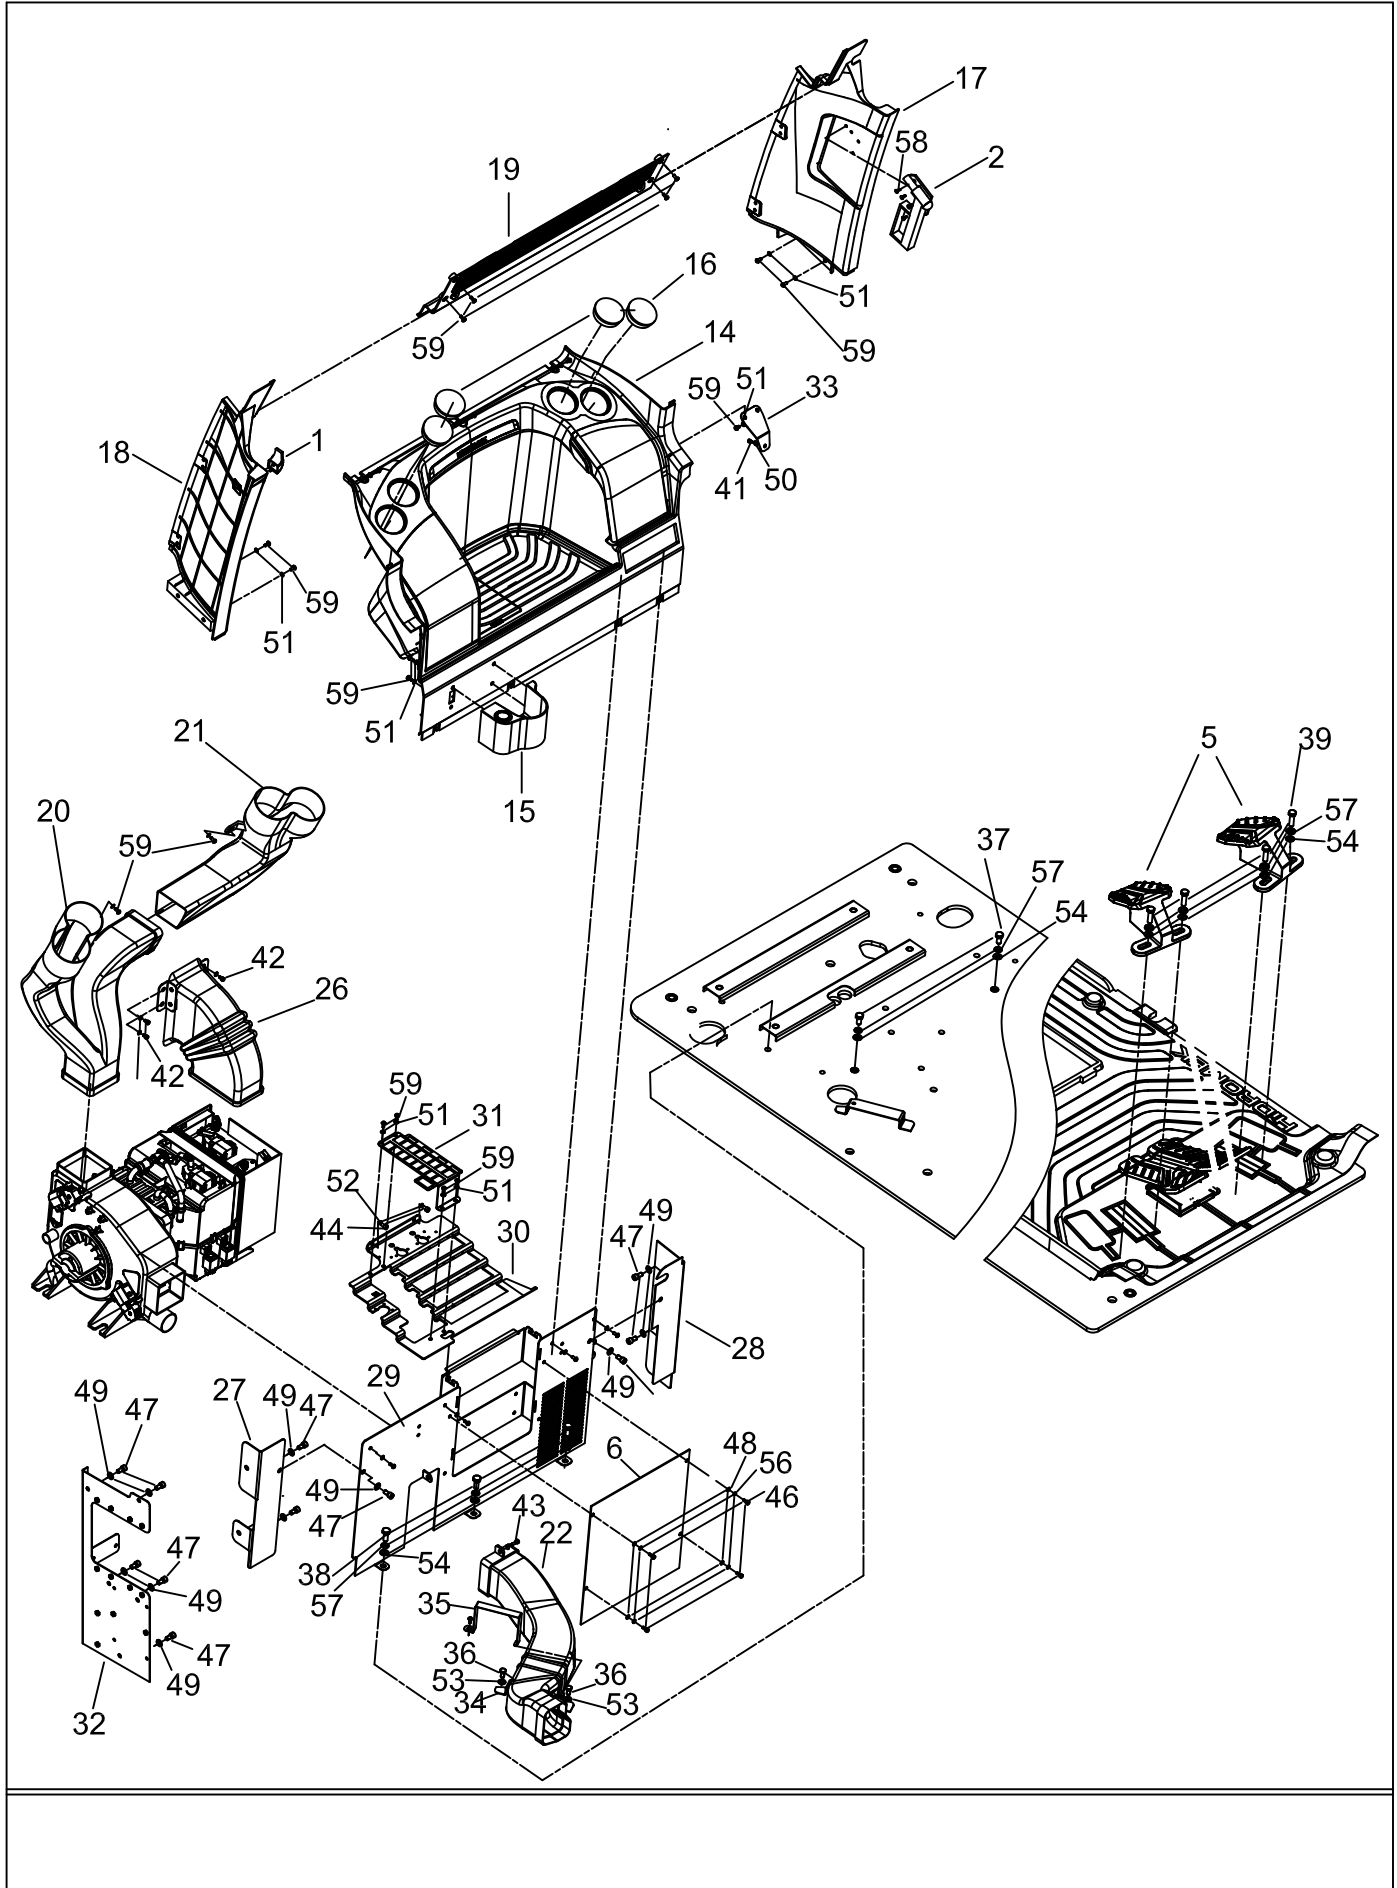

KABİNE İÇİ MONTAJI-2 CAB INTERIOR MOUNTING-2

KABİN İÇİ MONTAJI-2

CAB INTERIOR MOUNTING-2

No	Parça No	Adı	Description	Adet	Not	Seri No	Y. Kul. S.K.
No	Part No			Q'ty	Note	Serial No	ICA S.C.
1	F3218691	ELBİSE ASKILIĞI	COAT HOOK	1			
2	H346071400	İMDAT ÇEKİCİ	EMERGENCY HAMMER	1			
5	H346153500	AYAK DAYAMA	FIXED FOOT REST	2			
6	H346160200	SAC, KAPAK	COVER PLATE	1			
14	H906117000	ARKA KONSOL MON.	CONSOLE M. ,REAR	1			
15	H906117600	ŞİŞE TUTUCU	BOTTLE HOLDER	1			
16	H906117700	HAVA MENFEZİ	AIR VENT	6			
17	H906118100	DİREK KAPLAMA,SOL	COVER,L/H	1			
18	H906118200	DİREK KAPLAMA,SAĞ	COVER R/H	1			
19	H906118300	KAPLAMA,ÜST,ARKA	COVER,UPPER	1			
20	H906119100	HAVA KUTUSU,ARKA	AIR BOX,BACK	1			
21	H906119200	HAVA KUTUSU,ARKA	AIR BOX,BACK	1			
22	H906119300	HAVA KUTUSU	AIR BOX	1			
26	H906120100	HAVA KUTUSU	AIR BOX	1			
27	H906129500	BAĞLANTI AYAĞI K.M, KLİMA ÖN SACI	BARACKET W.A, AIRCON FRONT PLATE	1	SAĞ		
28	H906129700	BAĞLANTI AYAĞI K.M, KLİMA ÖN SACI	BARACKET W.A, AIRCON FRONT PLATE	1	SOL		
29	H906130000	ARKA KAPLAMA ALT SACI	REAR COVER LOWER PLATE	1 1			
30	H906132000	RÖLE-SİGORTA SACI	RELAY-FUSE PLATE	1			
31	H906132200	SİGORTA SACI	FUSE PLATE	1			
32	H906137400	DESTEK SACI KM	SUPPORT	1			
33	H906138500	BAĞLANTI BRAKETİ	BRACKET	1			
34	H906138700	HAVA KANALI BRAKETİ	AIR LINK BRACKET	1			
35	H906138800	HAVA KANALI BRAKETİ	AIR LINK BRACKET	1			
36	N010232078	CIVATA	BOLT	2			
37	N010232438	CIVATA	BOLT	2			
38	N010232462	CIVATA	BOLT	4			
39	N010232498	CIVATA	BOLT	4			
41	N015870014	CIVATA	BOLT	1			
42	N015870134	CIVATA	BOLT	4			
43	N015870170	CIVATA	BOLT	1			
44	N015870290	CIVATA	BOLT	3			
46	N015870796	CIVATA	BOLT	4			
47	N015891168	CIVATA	BOLT	11			
48	N030090011	PUL	WASHER, PLN.	4			
49	N030090017	PUL	WASHER, PLN.	11			
50	N030100010	PUL	WASHER, PLN.	1			
51	N030100011	PUL	WASHER, PLN.	29			
52	N030100013	PUL	WASHER, PLN.	3			
53	N030100016	PUL	WASHER, PLN.	2			
54	N030100020	PUL	WASHER, PLN.	10			
56	N031310007	YAYLI RONDELA	WASHER,SPR.	4