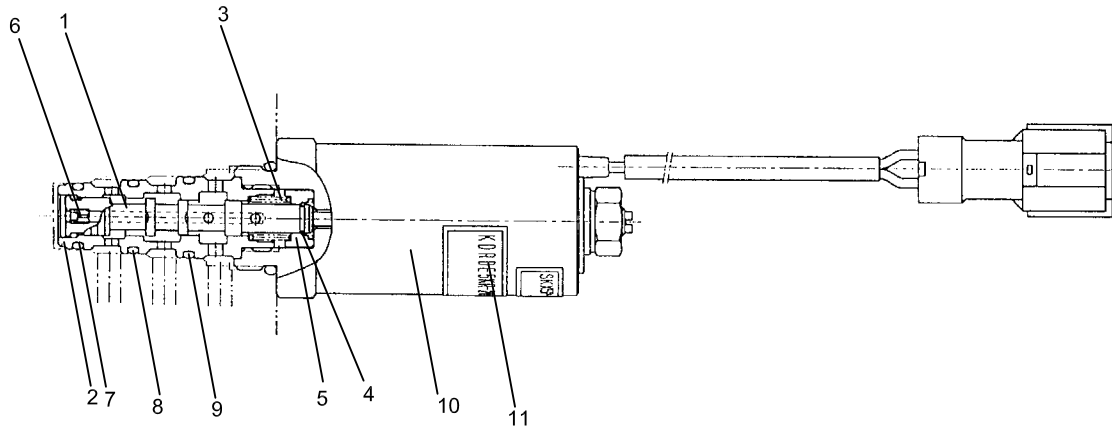

233006-00

ORANSAL BASINÇ KONTROL VALFİ PROPORTIONAL REDUCING VALVE

ORANSAL BASINÇ KONTROL VALFİ
PROPORTIONAL REDUCING VALVE

No	Parça No	Adı	Description	Adet	Not	Seri No	Y. Kul. S.K.
No	Part No			Q'ty	Note	Serial No	ICA S.C.
	H349010093	Or. Bas. Kont. Valfi	Prop. Red. Valve	1			
1		Sürgü	Spool	1			
2		Gömlek	Sleeve	1			
3		Yay	Spring	1			
4	H349010097	C-Ring	C-Ring	1			
5		Yay Tutucusu	Spring Seat	1			
6		Orifis	Oroifice	1			
7	H349010100	O-Ring	O-Ring	1			
8	H349010101	O-Ring	O-Ring	1			
9	H349010102	O-Ring	O-Ring	1			
10	H349010103	Solenoid	Solenoid	1			
11		Etiket	Name Plate	1