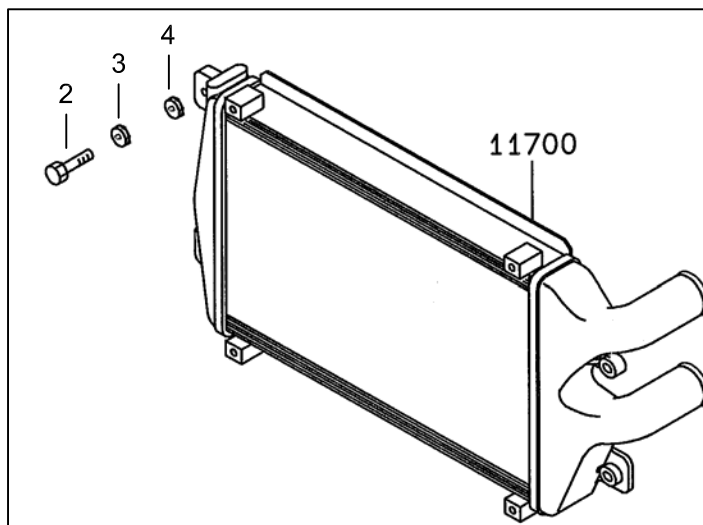

SOĞUTMA DONANIMI
COOLING SYSTEM

No	Parça No	Adı	Description	Adet	Not	Seri No	Y. Kul. S.K.
No	Part No			Q'ty	Note	Serial No	ICA S.C.
44	98Z020010	Fitul	Weather Strip		L=1000		
45	H342423600	Boru K.M., Hava Giriş	Pipe W.A., Air Intake	1			
46	H342423700	Boru, Hava Giriş	Pipe, Air Intake	1			
47	H342423800	Sabitleyici, Boru	Support, Pipe	1			
48	N16/C6207600	U Saplama	U Stud	2			
49	N02/3570182	A.K. Somun	Nut, Hex.	4			
50	N03/0020111	Pul	Washer, Pln.	4			
51	N03/1310010	Yaylı Rondela	Washer, Spr.	4			
52	H342423900	Boşluk Pulu	Spacer	1			
53	H342423100	Rad. Hortumu, Alt	Rad. Hose, Lower	1			
54	H342423200	Su Borusu K.M.	Water Pipe W.A.	1			
55	N02/3570242	A.K. Somun	Nut, Hex.	2	M12		
56	H342400501	Elek Komplexi	Sieve Ass'y	1			
57	N04/2180374	Kelebek Cıvata	Wing Screw	3	M8x16		
58	N03/0100017	Pul	Washer, Pln.	3	M8		
59	H234106700	Pul	Washer, Pln.	4			
60	H342424200	Perde Sacı KM, Ön	Bracket, FR	1			
61	H342424500	Perde Sacı KM, Arka	Bracket, RR	1			

RADYATÖR RADIATOR