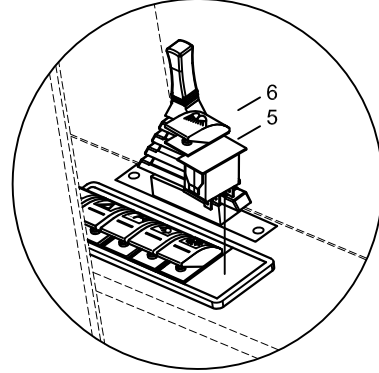

ÖN ÇALIŞMA LAMBASI MONTAJI (OP) FRONT WORK LAMP MOUNTING (OP)

SN: 6123001-7123061