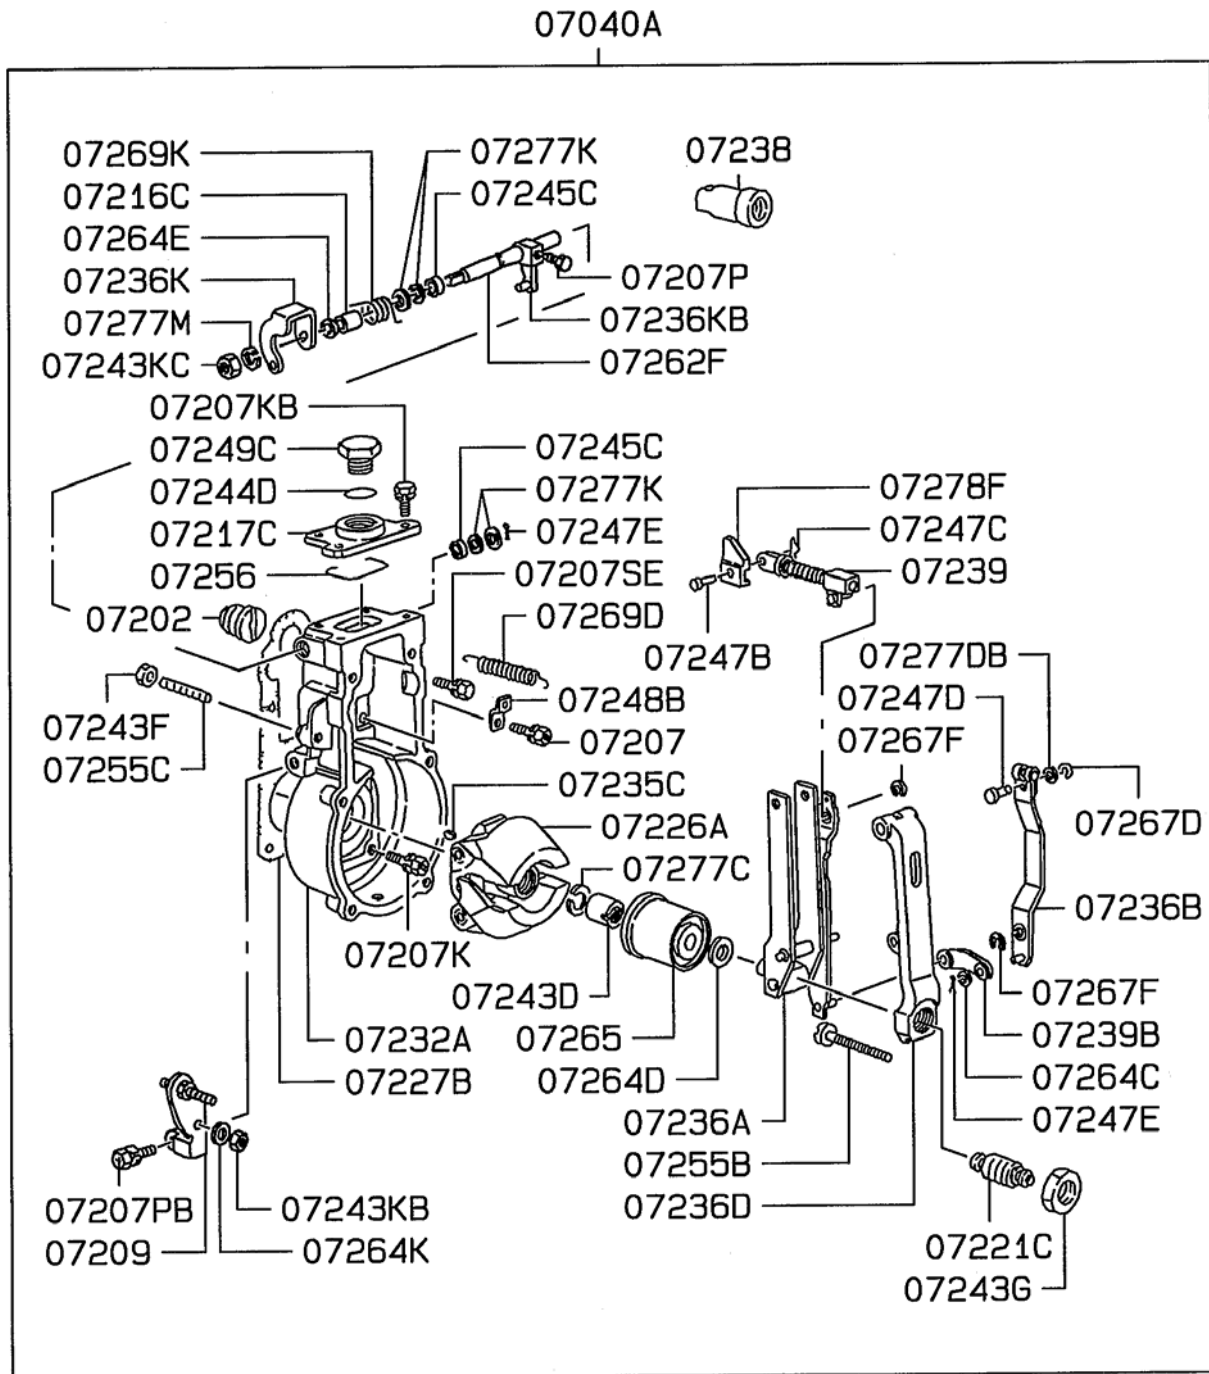

REGÜLATÖR (2/2)
GOVERNOR (2/2)