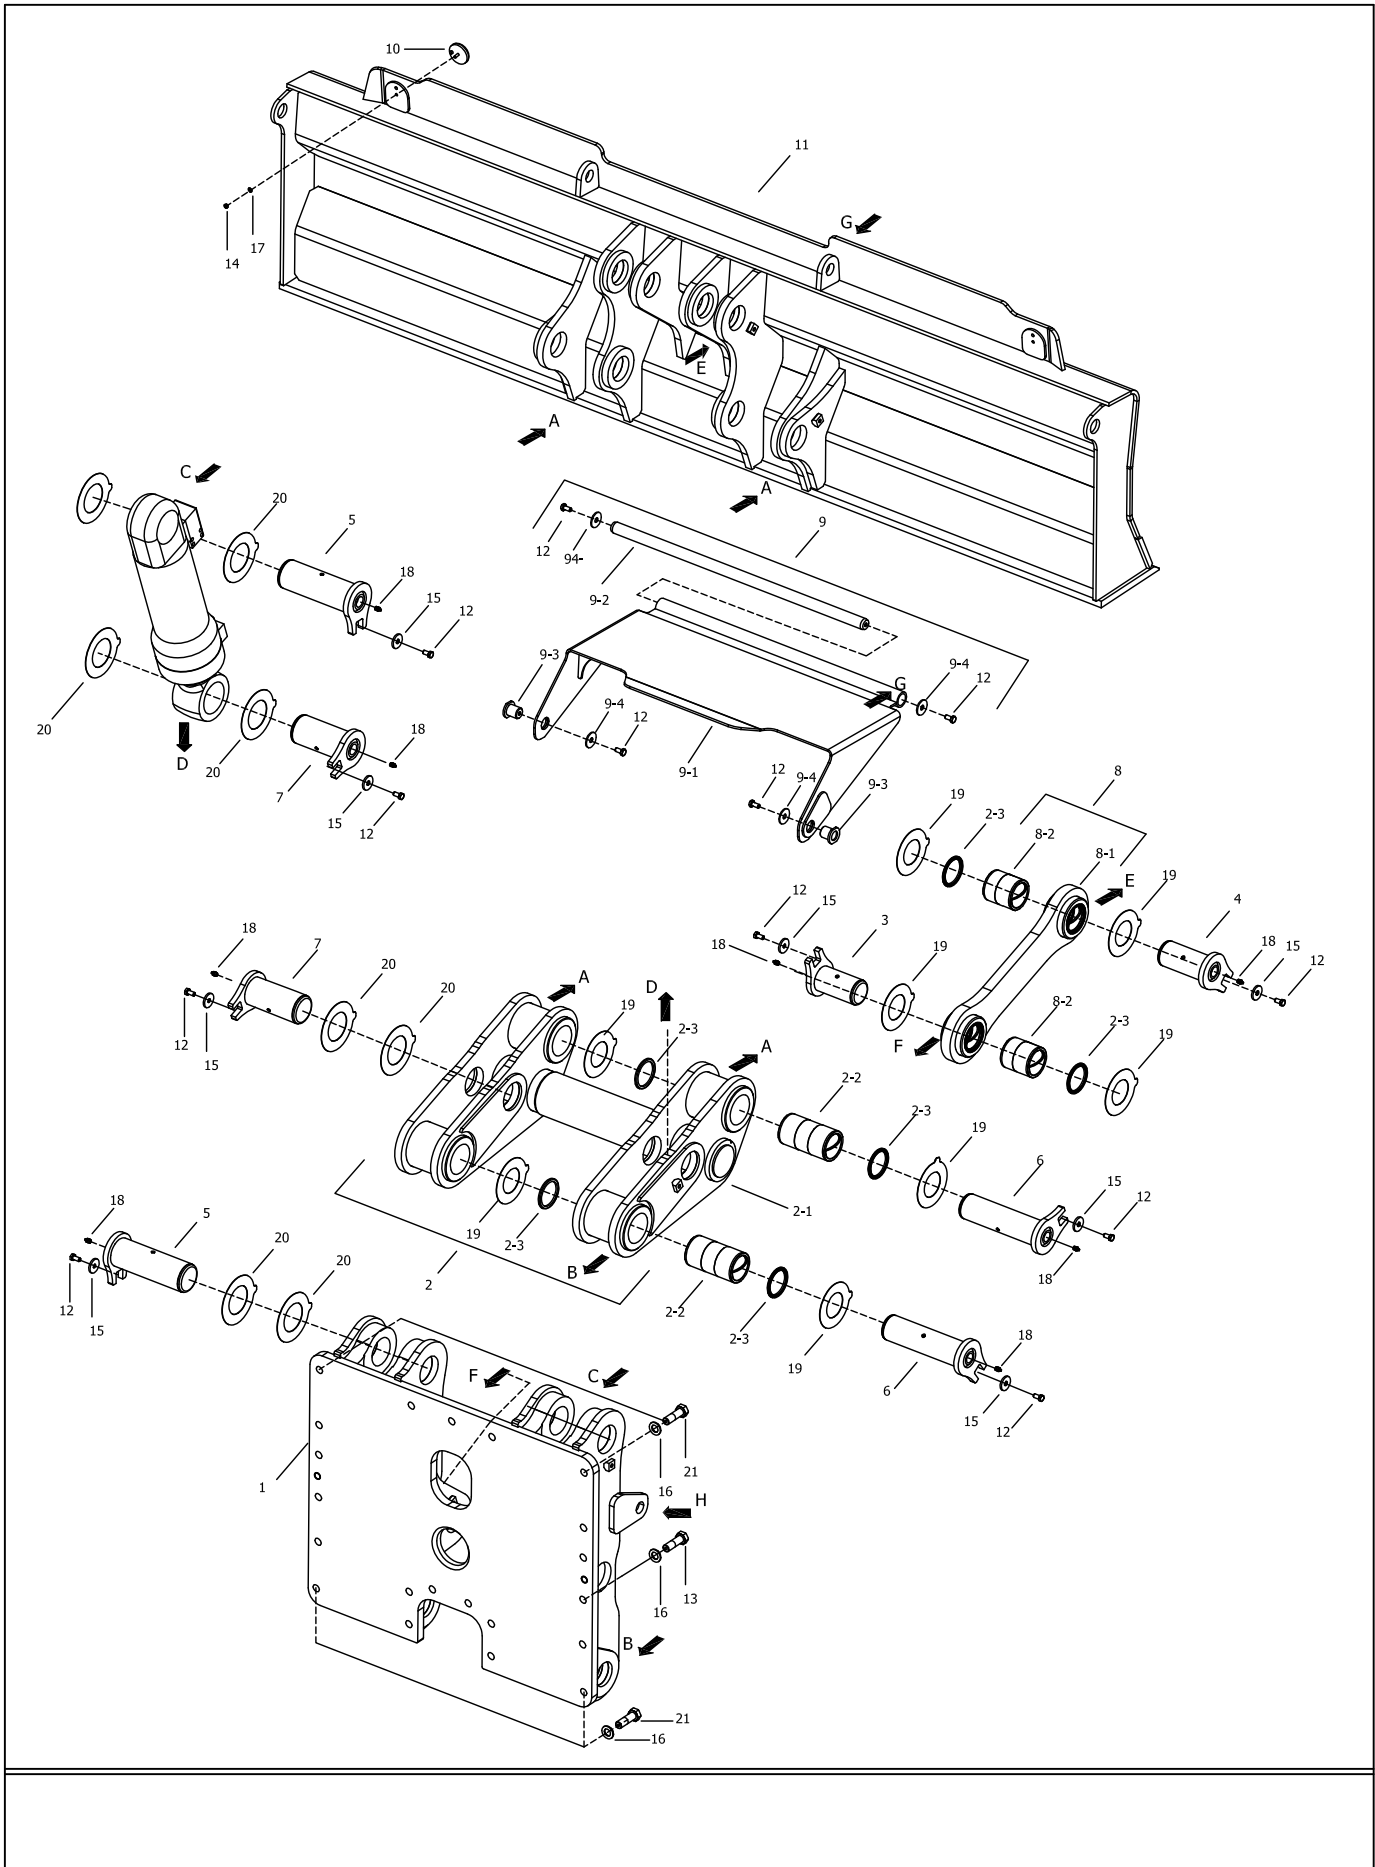

DOZER BIÇAĞI MONTAJI DOZER BLADE MOUNTING

DOZER BIÇAĞI MONTAJI
DOZER BLADE MOUNTING

No	Parça No	Adı	Description	Adet	Not	Seri No	Y. Kul. S.K.
No	Part No			Q'ty	Note	Serial No	ICA S.C.
1	H224302500	DOZER BICAK BAGL. K.M.	DOZER BLADE LINK W.A.	1			
2	H224304500	ALT BAGLANTI MONTAJI	LOWER LINK ASS'Y	1			
2_1	H224304600	ALT BAGLANTI K.M.	LOWER LINK W.A.	1			
2_2	H224305200	SERT BURÇ	BUSHING	4			
2_3	N105708505	TOZ KEÇESİ	SEAL DUST	8			
3	H224305600	PİM K.M., UST BAGL.	PIN W.A., UPPER LINK	2			
4	H224305900	PİM K.M., UST BAGL.	PIN W.A., UPPER LINK	2			
5	H224306100	PİM K.M.	PIN W.A.	2			
6	H224306400	PİM K.M., UST BAGL.	PIN W.A., UPPER LINK	4			
7	H224306600	PİM K.M., UST BAGL.	PIN W.A., UPPER LINK	2			
8	H224306800	LİNK MONTAJI	LINK ASS'Y	2			
8_1	H224306900	LİNK K.M.	LINK W.A.	2			
8_2	H224307000	SERT BURÇ	BUSHING	4			
9	H224307500	DOZER SİLİNDİR	DOZER CYLINDER	1			
		KORUYUCUSU MONT.	PROTECTOR ASS'Y				
9_1	H224307600	DOZER SİLİNDİR	DOZER CYLINDER	1			
		KORUYUCUSU MONT.	PROTECTOR ASS'Y				
9_2	H204303100	PİM K.M.	PIN W.A.	2			
9_3	H224307900	PİM	PIN	1			
9_4	H204310100	PUL	WASHER	4	M10		
10	H234106201	REFLEKTÖR	REFLECTOR	2			
11	H234300104	DOZER BICAGI K.M.	DOZER BLADE W.A.	1			
12	N010232438	CİVATA	BOLT	12	M10x20		
13	N010391766	CİVATA	BOLT	13	M20x65		
	N010391766	CİVATA	BOLT	17	M20x65	C123001-*	
14	N023570158	SOMUN	NUT	2	M6		
15	N030780002	PUL	WASHER	12	M10		
16	N030800003	PUL	WASHER	25	M20		
17	N031310008	YAYLI RONDELA	WASHER,SPR.	2	M6		
18	N081110000	GRESÖRLÜK	GREASE NIPPLE	12			
19	N082071131	POLİMER SİM	POLYMER SHIM	16			
20	N082081141	POLİMER SİM	POLYMER SHIM	8			
21	HT2312004	OZEL CİVATA	SPECIAL BOLT	4	M20x65	C123002-C123005*	
	H224308300	OZEL CİVATA	SPECIAL BOLT	4		C123006-**	

* C123003 hariç / expect for C123003 ** C123006 'dan itibaren başlamıştır/ Started from C123006-