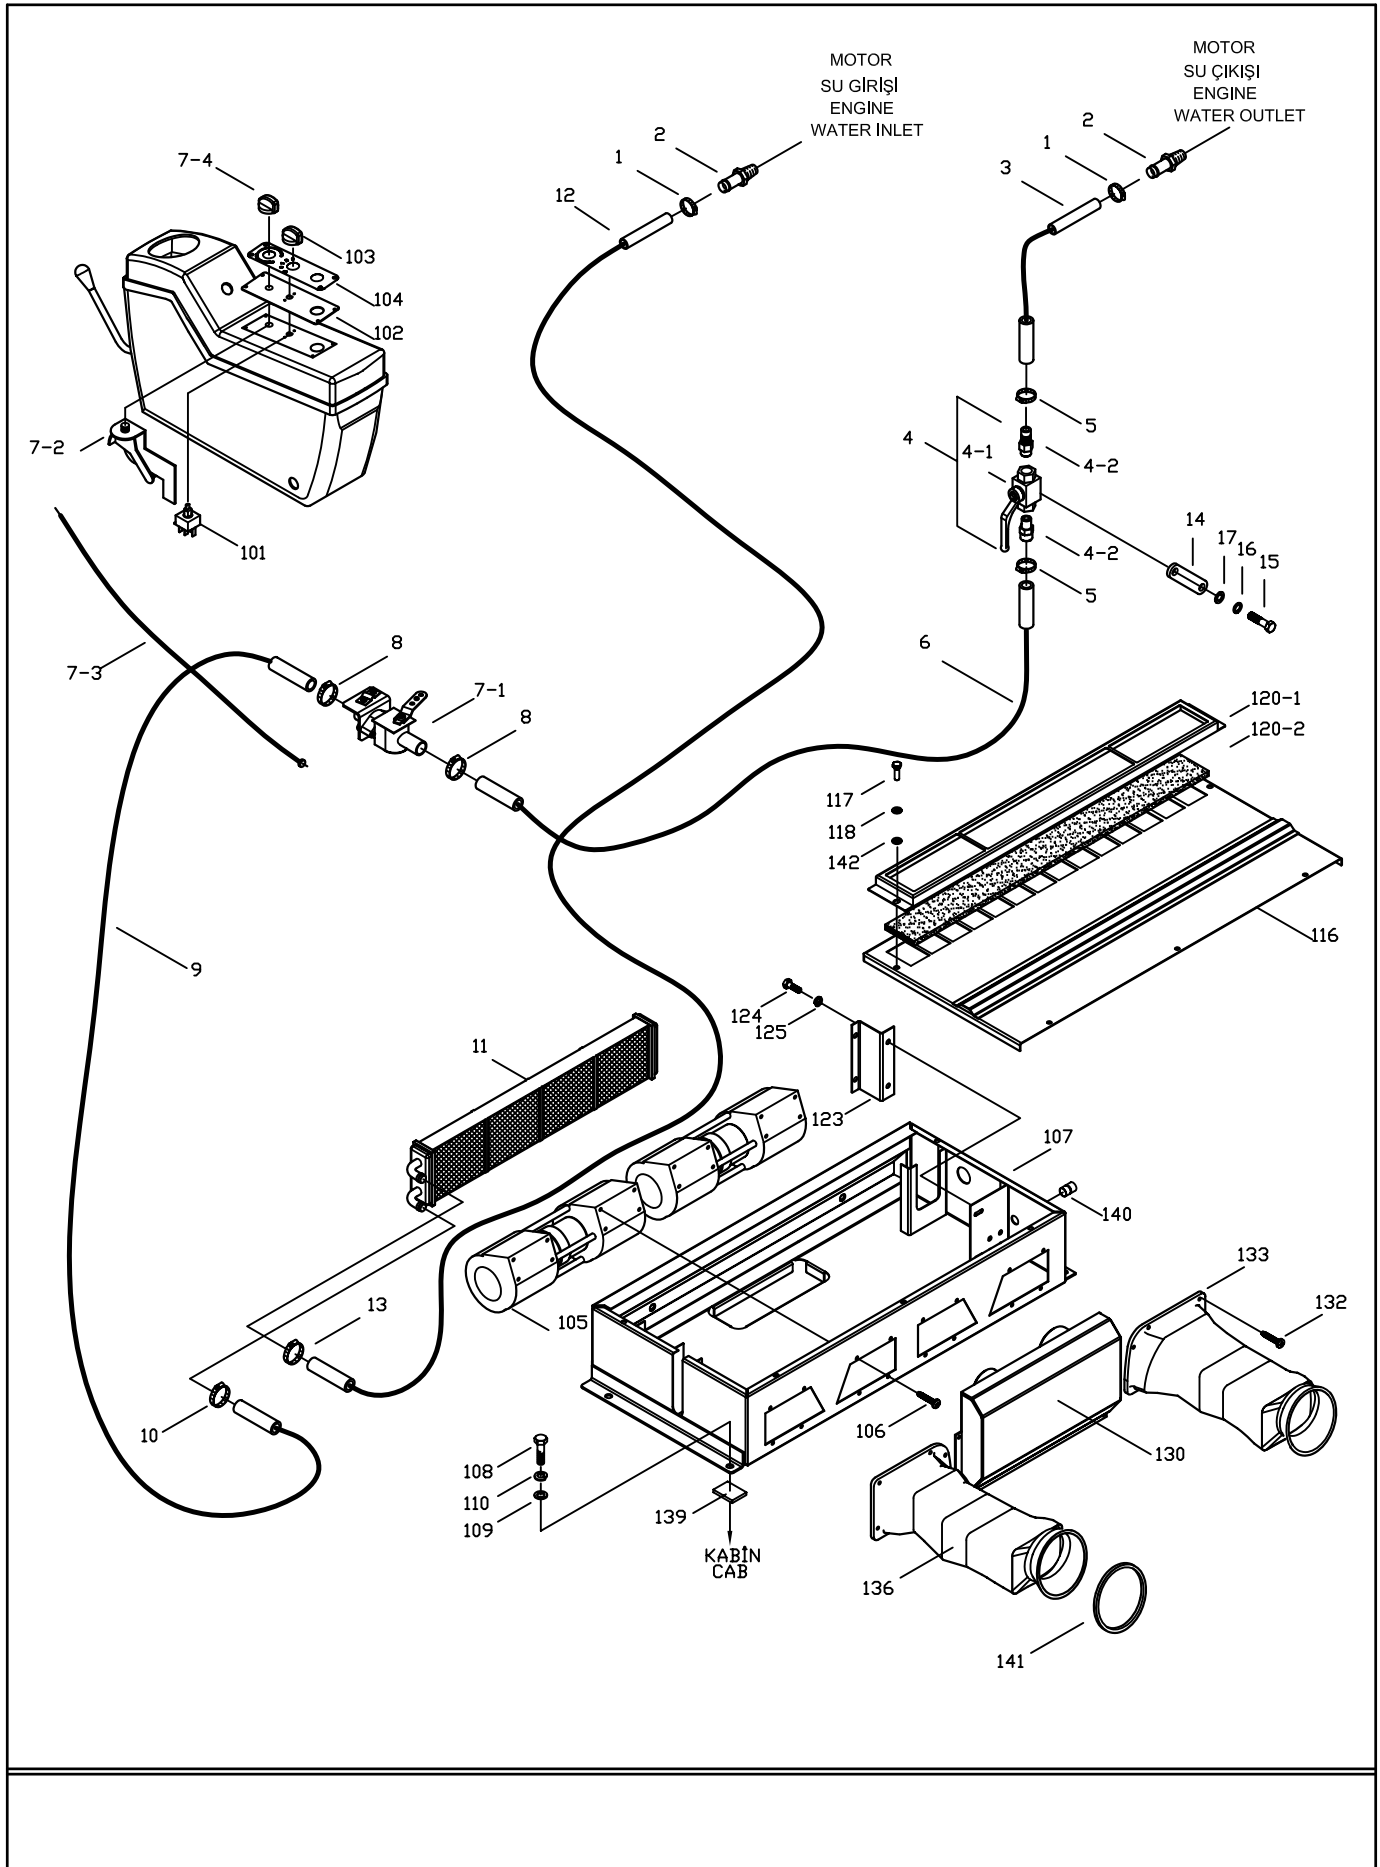

ISITICI MONTAJI HEATER MOUNTING

ISITICI MONTAJI
HEATER MOUNTING

No	Parça No	Adı	Description	Adet	Not	Seri No	Y. Kul. S.K.
No	Part No			Q'ty	Note	Serial No	ICA S.C.
1	N07/4016027	Kelepçe	Clamp	2			
2	H342735200	Rekor	Connector	2			
3	H342735300	Hortum, Isıtıcı-A1	Hose, Heater A1	1			
4	H342735100	Vana Montajı	Valve Mounting	1			
4_1	N14/0010650	Küresel Vana	Cock Valve	1			
4_2	H342711200	Rekor	Connector	2			
5	N07/4016027	Kelepçe	Clamp	2			
6	H342735400	Hortum, Isıtıcı-A2	Hose, Heater A2	1			
7	H342711301	Kalorifer Mus. Komp	Valve Ass'y	1			
7_1	H342711401	Kalorifer Musluğu	Valve	1			
7_2	H342711601	Kumanda Mekaniz.	Switch	1			
7_3	H342711500	Mekanizma Teli	Wire	1			
7_4	H342711802	Tutamak	Handle	1			
8	N07/4016027	Kelepçe	Clamp	2			
9	H342735500	Hortum, Isıtıcı-A3	Hose, Heater A3	1			
10	N07/4016027	Kelepçe	Clamp	1			
11	H342710200	Kalorifer Peteği	Heater	1			
12	H342735600	Hortum, Isıtıcı B	Hose, Heater B	1			
13	N07/4016027	Kelepçe	Clamp	1			
14	H342735700	Bağlantı Sacı, Vana	Bracket, Valve	1			
15	N01/0380434	A.K.B. Cıvata	Bolt, Hex.	2	M8x55		
16	N03/1310010	Yaylı Rondela	Washer, Spr.	2	M8		
17	N03/0100017	Pul	Washer, Pln.	2	M8		
101	554/01000	Klima Fan Sivici	Aircon Fan Switch	1			
102	H342720303	Klim/Isıtıcı Kont.Sacı	Plate	1			
103	H342711802	Tutamak	Handle	1			
104	H342723701	Etiket	Decal	1			
105	H342720500	Fan	Fan				
106	N04/1150338	Y.S.B. Cıvata	Bolt	16	M3.9x13		
107	H342720602	Kutu Göv., K.M.	Aircon Heater Box	1			
108	N01/0232114	A.K.B. Cıvata	Bolt, Hex.	4	M8x15		
109	N03/0100017	Pul	Washer, Pln.	4	M8		
110	N03/1310010	Yaylı Rondela	Washer, Spr.	4	M8		
116	H342722503	Kapak, K.M.	Cover, W.A.	1			
117	N01/0221514	A.K.B. Cıvata	Bolt, Hex.	5	M6x20		
118	N03/0100013	Yaylı Rondela	Washer, Spr.	5	M6		
120	H342727301	İç Hava Filt. Mont.	Polen Filter Ass'y	1			
120_1	H342727401	İç Hava Filt. Sacı.	Plate, Filter	1			
120_2	H342727501	Polen Filtre	Filter, Polen	1			
123	H342723501	Bağ. Sacı K.M., Evap.	Plate W.A., Evap.	1			
124	N01/0221478	A.K.B. Cıvata	Bolt, Hex.	2	M6x15		
125	N03/1310008	Yaylı Rondela	Washer, Spr.	2	M6		
130	H342726001	Kapak, K.M., Orta	Cover, W.A., Middle	1			
132	N04/1150349	Y.S.B. Cıvata	Bolt	13	M3.9x16