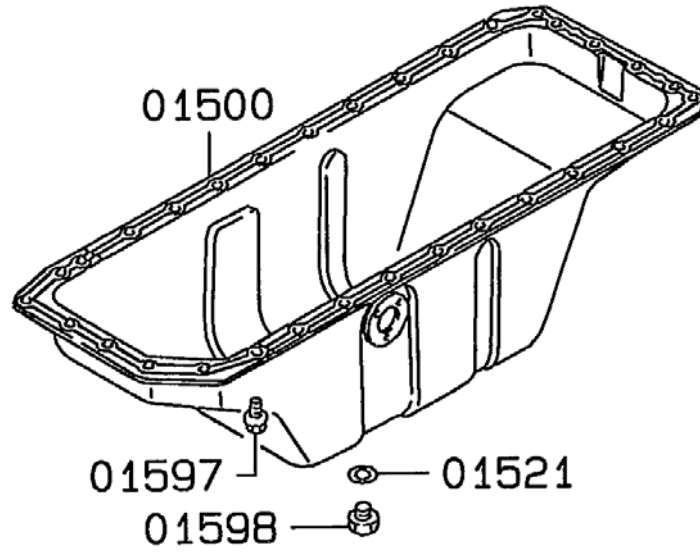

232011-00

KARTER - DOLDURMA KAPAĞI- YAĞ SEVİYE ÇUBUĞU
OIL PAN - FILLER - GAUGE