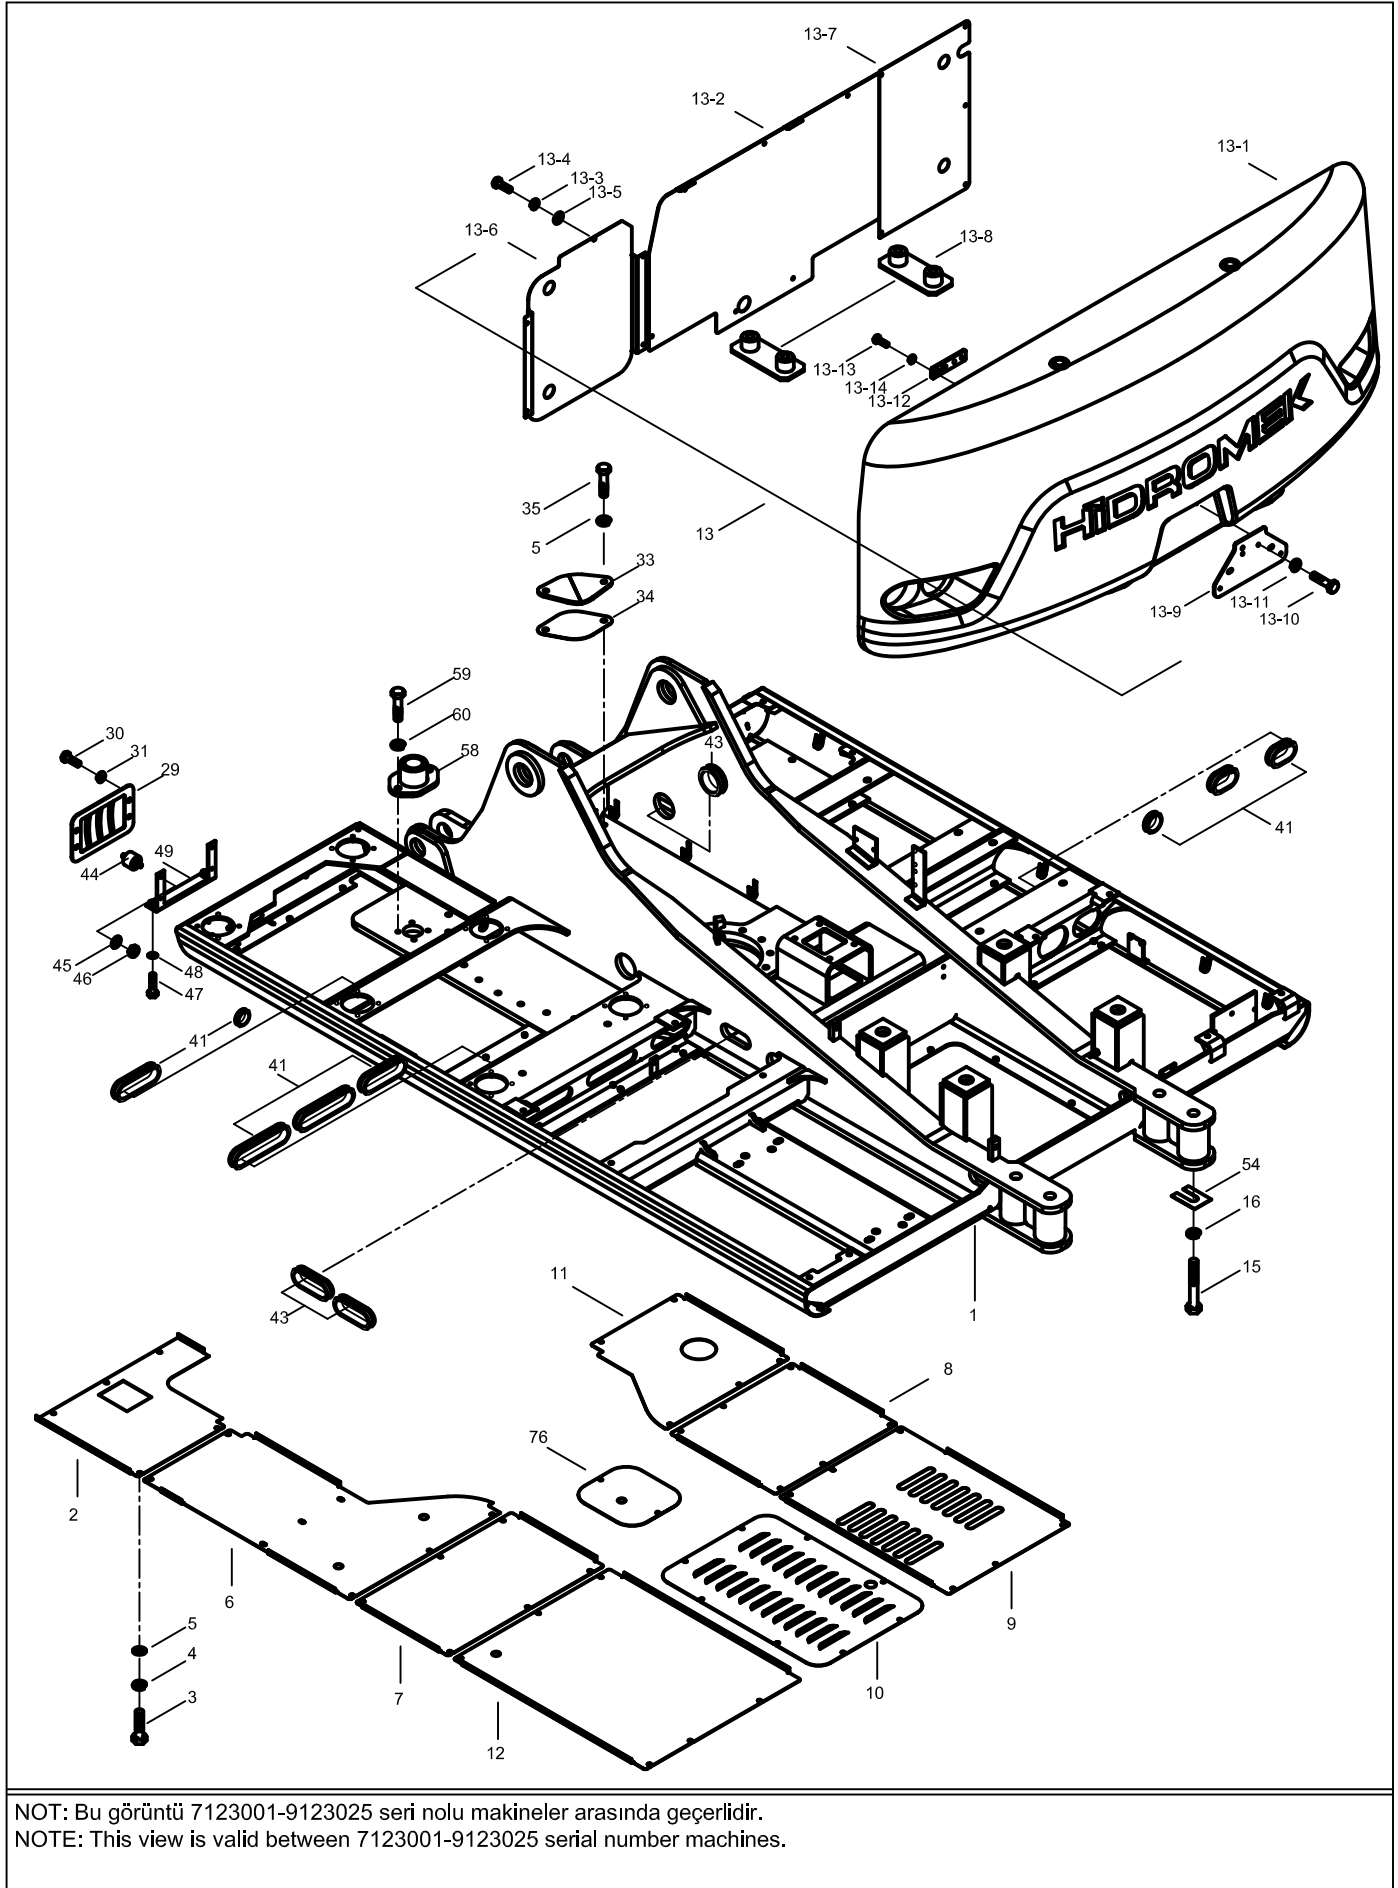

ÜST ŞASI MONTAJI UPPER FRAME MOUNTING

ÜST ŞASI MONTAJI
UPPER FRAME MOUNTING

No No	Parça No Part No	Adı	Description	Adet Q'ty	Not Note	Seri No Serial No	Y. Kul. S.K. ICA S.C.
1	H341020104	Üst Şasi K.M.	Upper Frame W.A.	1		7123001-9123025	D
2	H341211603	Alt Kapak Sacı K.M.	Cover, Bottom, W.A.	1		6123001-9123025	
3	N01/0232486	A.K.B. Cıvata	Bolt, Hex.	51	M10x30		
4	N03/1310011	Yaylı Rondela	Washer, Spr.	53	M10		
5	N03/0020121	Pul	Washer, Pln.	51	M10		
6	H341200303	Alt Kapak Sacı	Cover, Bottom	1		6123001-9123025	D
7	H341200403	Alt Kapak Sacı,	Cover, Bottom	1		6123001-9123025	
8	H341200502	Alt Kapak Sacı	Cover, Bottom	1		6123001-9123025	D
9	H341200602	Alt Kapak Sacı	Cover, Bottom	1		6123001-9123025	D
10	H341200702	Alt Kapak Sacı	Cover, Bottom	1		6123001-9123025	D
11	H341220100	Alt Kapak Sacı	Cover, Bottom	1		6123001-9123025	D
12	H341200903	Alt Kapak Sacı	Cover, Bottom	1		7123001-9123025	D
13	H231220400	Arka Ağırlık Montajı	Counter Weight Ass'y	1		7123001-9123025	D
13_1	H231220500	Arka Ağırlık Komp.	Counter Weight	1		7123001-9123025	
13_2	H341231100	Orta Sac	Cover, Middle	1		7123001-9123025	
13_3	N03/1310010	Yaylı Rondela	Washer, Spr.	17	M8	7123001-9123025	
13_4	N01/0222114	A.K.B. Cıvata	Bolt, Hex.	17	M8x20	7123001-9123025	
13_5	N03/0100016	Pul	Washer, Pln.	17	M8	7123001-9123025	
13_6	H341231300	Kapak Sacı, Sol	Cover, L	1		7123001-9123025	
13_7	H341231400	Kapak Sacı, Sağ	Cover, R	1		7123001-9123025	
13_8	H341231500	Bağlantı Parçası	Bracket, Cntr. Wght.	2		7123001-9123025	
13_9	H231211000	Plaka Bağ. Sacı	Plate, License Plate	1			
13_10	N01/0221478	Cıvata	Bolt	2	M6x15		
13_11	N03/1310008	Yaylı Rondela	Washer, Spr.	2	M6		
13_12	H341231800	Bağlantı Sacı, Rad.	Plate, Radiator	1		7123013-9123025	
13_13	N01/0232486	A.K.B. Cıvata	Bolt, Hex.	2	M10x30	7123013-9123025	
13_14	N03/1310011	Yaylı Rondela	Washer, Spr.	2	M10	7123013-9123025	
15	H341201202	Ağırlık Cıvatası	Bolt, Weight	4	M30X3		
16	H341201301	Pul	Washer, Pln.	4			
29	H341201400	Far Muhafazası, K.M.	Cover, Lamp	2		6123001-9123025	
30	N01/0222114	A.K.B. Cıvata	Bolt, Hex.	8	M8x20		
31	N03/0100017	Pul	Washer, Pln.	8	M8		
33	H341201500	Kapak	Cover	1			
34	H341201600	Conta	Gasket	1			
35	N01/0232438	A.K.B. Cıvata	Bolt, Hex.	2	M10x20		
41	98Y040120	Gromet	Gromet		10'luk, 6,5m		
43	98Y040140	Gromet	Gromet		22'lik, 3,5m		
44	H341212900	Far Titreşim Lastiği	Rubber, Lamp	8		6123001-9123025	
45	N03/0100013	Pul	Washer, Pln.	10	M6		
46	N02/3570158	A.K. Somun	Nut, Hex.	8	M6		
47	N01/0232462	A.K.B. Cıvata	Bolt, Hex.	4	M10x25		
48	N03/0100020	Pul	Washer, Pln.	4	M10		
49	H341213000	Far Sacı K.M.	Plate, Lamp	2			
54	H341213602	Şim	Shim	4			
58	H231211101	Kilit Burcu K.M.	Bush Lock	1