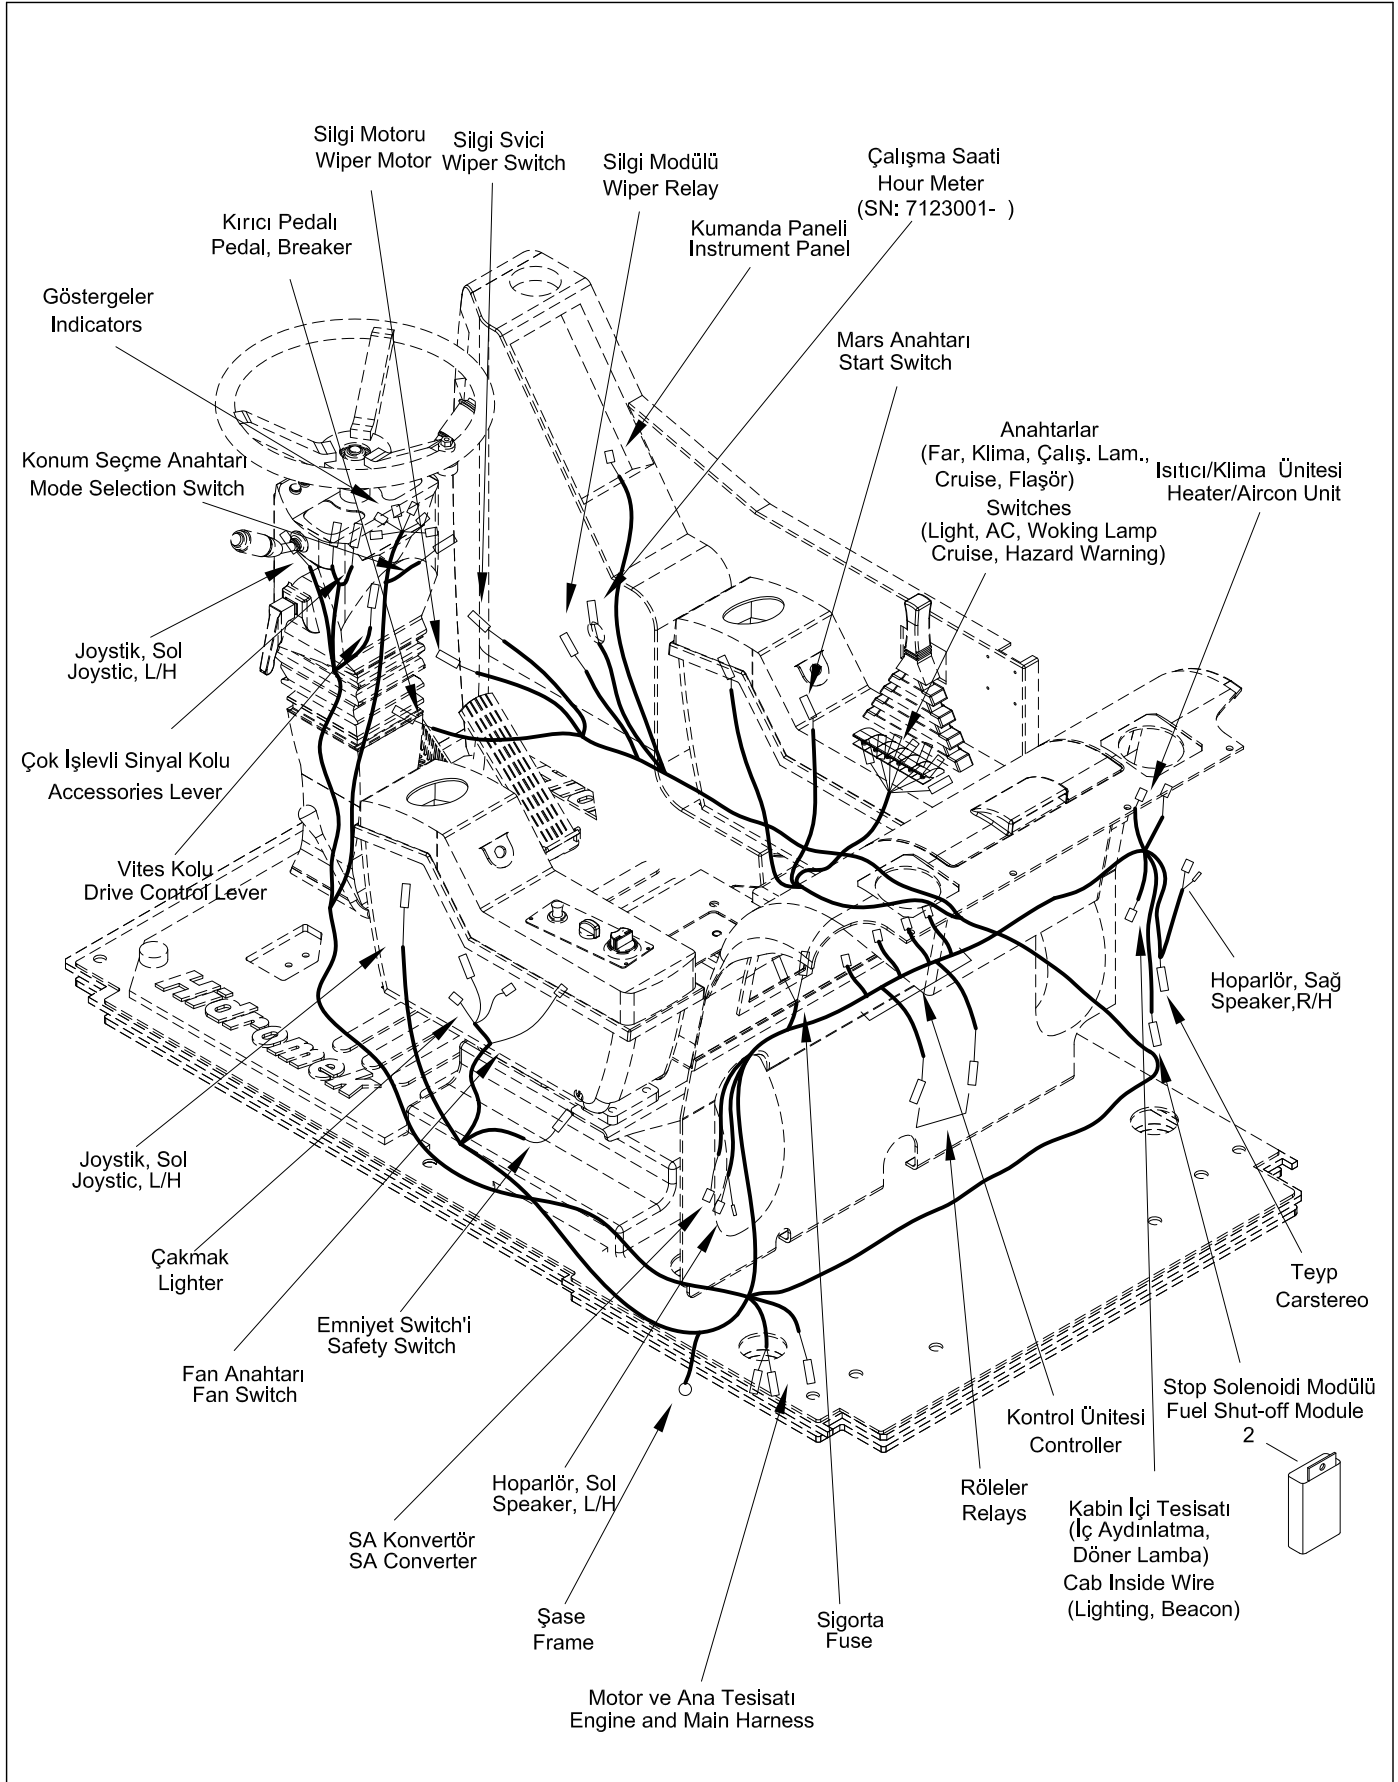

KABİN ELEKTRİK TESİSATI CAB MAIN HARNESS

NOT: Bu görüntü 6123001-7123061 seri nolu makineler için geçerlidir.
NOTE: This view is valid for 6123001-7123061 serial number machines.