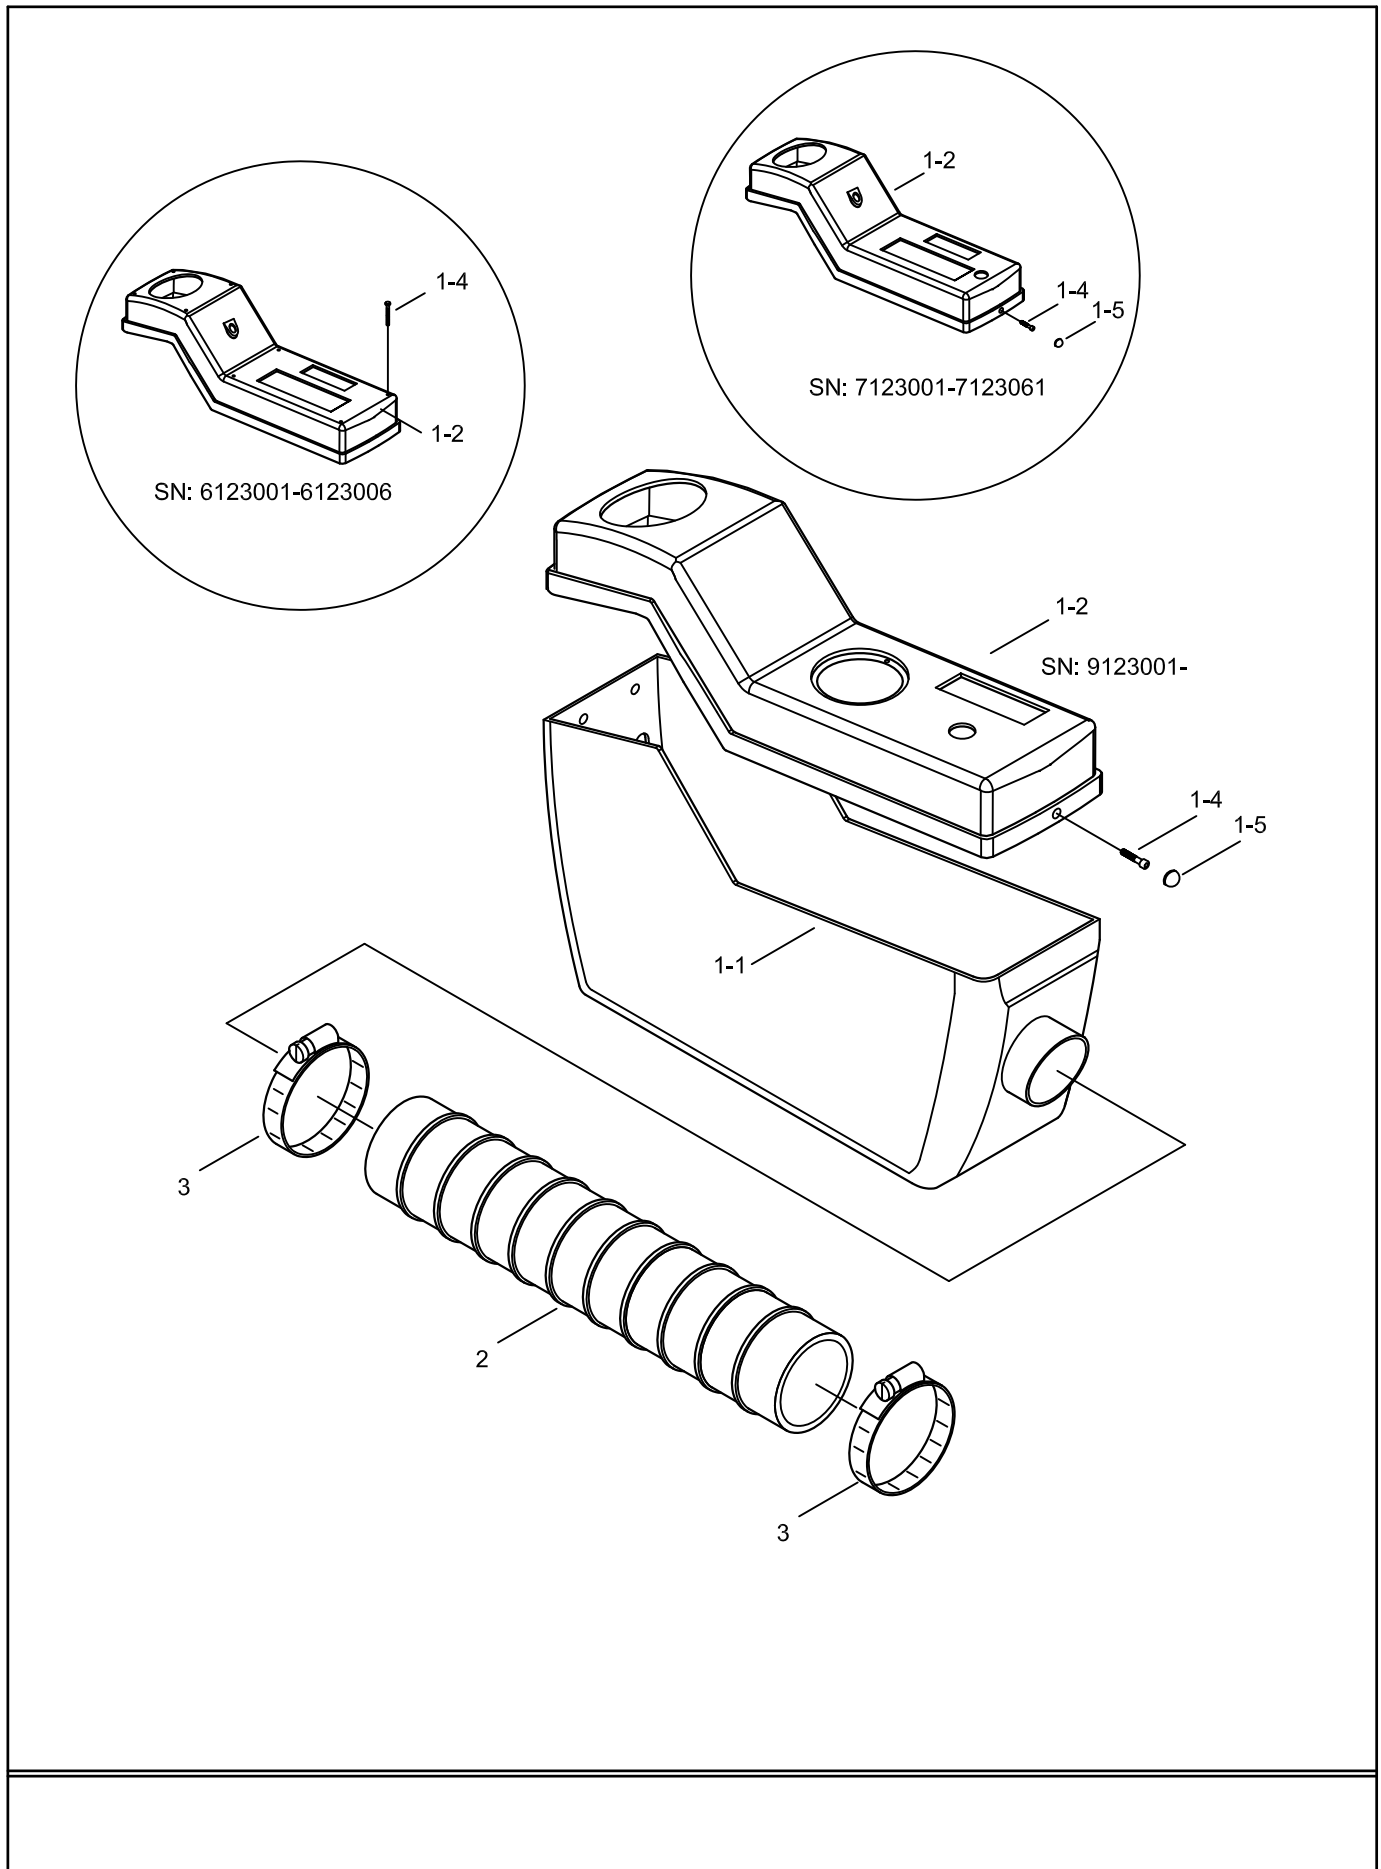

KABİN (3)
CAB (3)

No	Parça No	Adı	Description	Adet	Not	Seri No	Y. Kul. S.K.
No	Part No			Q'ty	Note	Serial No	ICA S.C.
55	814/00155	Cıvata Kapağı	Cover, Bolt	3			
56	N15/6450958	Sıkma Kovanı	Safety Spring Pin	3			
57	N02/3570182	A.K. Somun	Nut, Hex.	2	M8		
58	N03/0020018	Pul	Washer, Pln.	1	M10		
59	N03/0100011	Pul	Washer, Pln.	2	M5		
60	H346035900	Destek	Support	1			
61	N04/3701118	Vida	Screw	1	M5x16		
62	N02/3570146	Somun	Nut	1	M5		
63	H346036701	Kilit Karşı. Bağ. Sacı	Striker Plate	1			
64	H346035000	İç Tutunma Kolu	Inside Handle	1			
65	N01/0222114	A.K.B. Cıvata	Bolt Hex.	3	M10x25		
66	N03/0100017	Pul	Washer, Pln.	3	M10		
67	H346073600	Boru, Kapı Çekme	Pipe, Door Handle	1		6123003-	
68	N01/0222114	A.K.B. Cıvata	Bolt, Hex.	2	M8x20	6123003-	
69	N03/1310010	Yaylı Rondela	Washer, Spr.	2	M8	6123003-	
70	N03/0020111	Pul	Washer, Pln.	2	M8	6123003-	
71	814/00155	Cıvata Kapağı	Cover, Bolt	2	M8	6123003-	
72	H346120500	Kapak, Kapı	Cover, Door	1		6123003-	
73	H346076800	Kapak, Dış Filtre	Cover, Air Filter, Out.	1		9134001-	
74	N01/0221514	Cıvata	Bolt	2		9134001-	
75	H346044700	Tutamak	Handle	1		9134001-	
76	N06/1002015	Gupilya	Pin, Split	1		9134001-	
77	H346078200	Menteşe	Hinge	2		9134001-	
78	N02/3560158	Somun	Nut	2		9134001-	
79	N03/0090013	Pul	Washer	2		9134001-	
80	H346078100	Lastik	Rubber	1		9134001-	
81	H346077600	Bağlantı Parçası	Connector	1		9134001-	
82	H346077500	Sünger	Sponge	1		9134001-	

KONSOL KUTUSU (SAĞ) CONSOLE BOX (R/H)