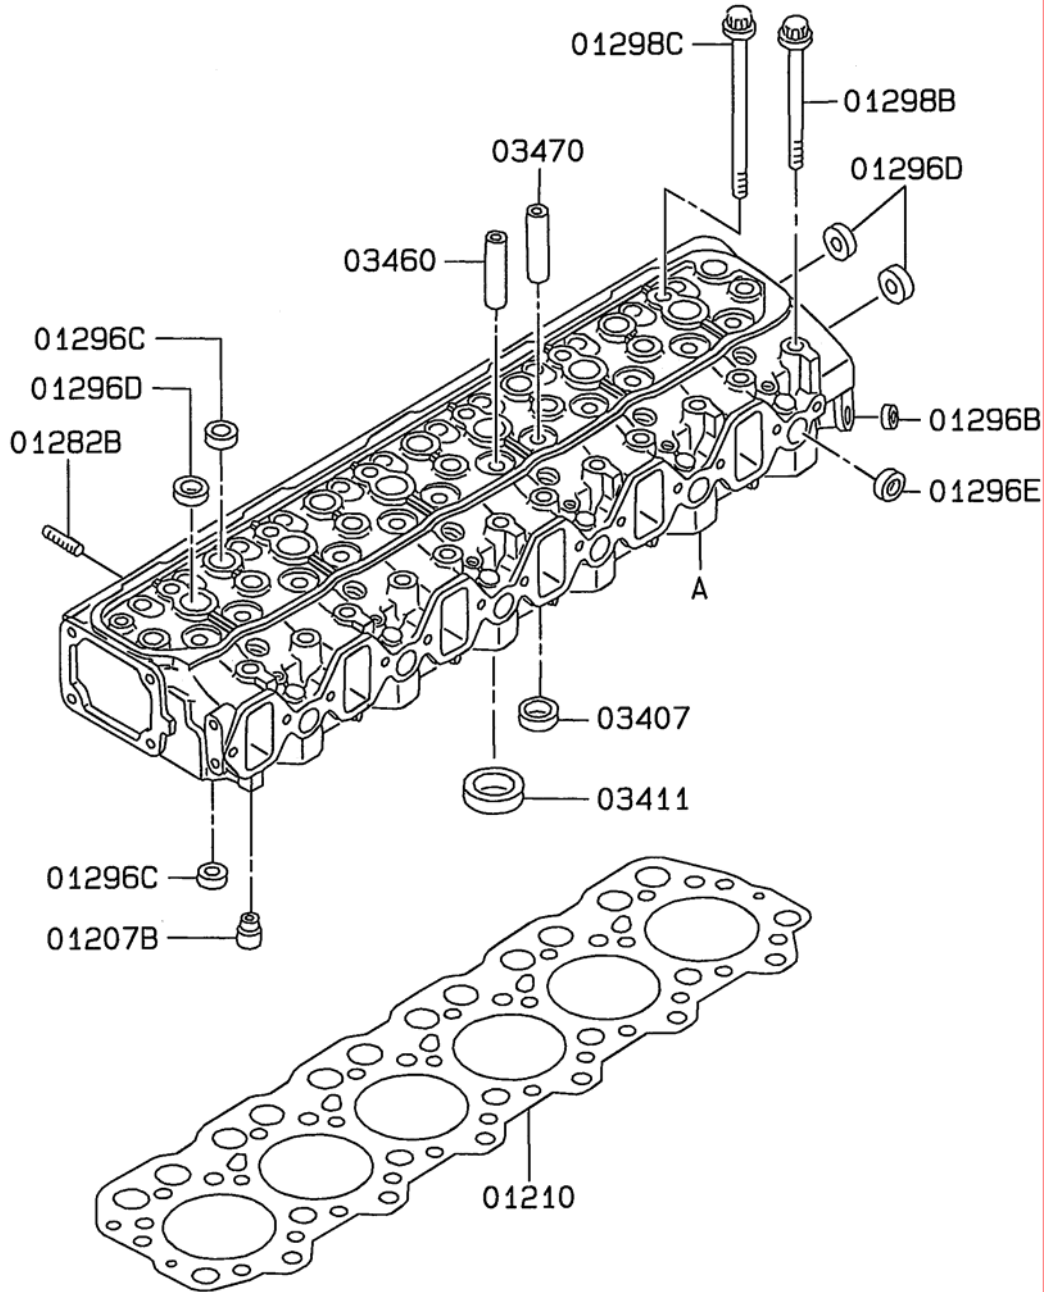

SİLİNDİR KAFASI CYLINDER HEAD