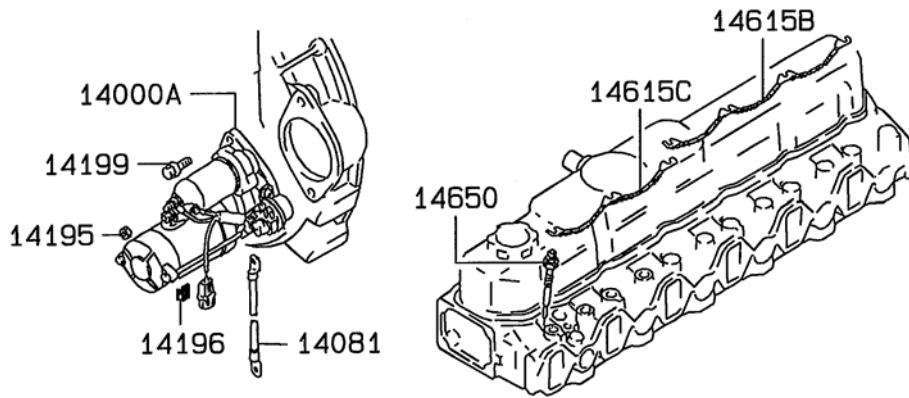

MARŞ MOTORU STARTER