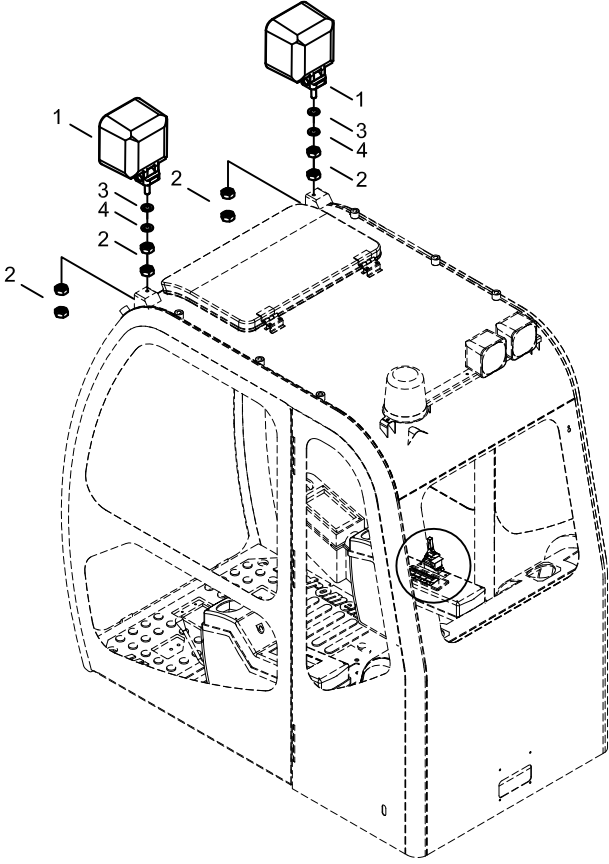

ÖN ÇALIŞMA LAMBASI MONTAJI (OP) FRONT WORK LAMP MOUNTING (OP)

SN: 6123001-7123061