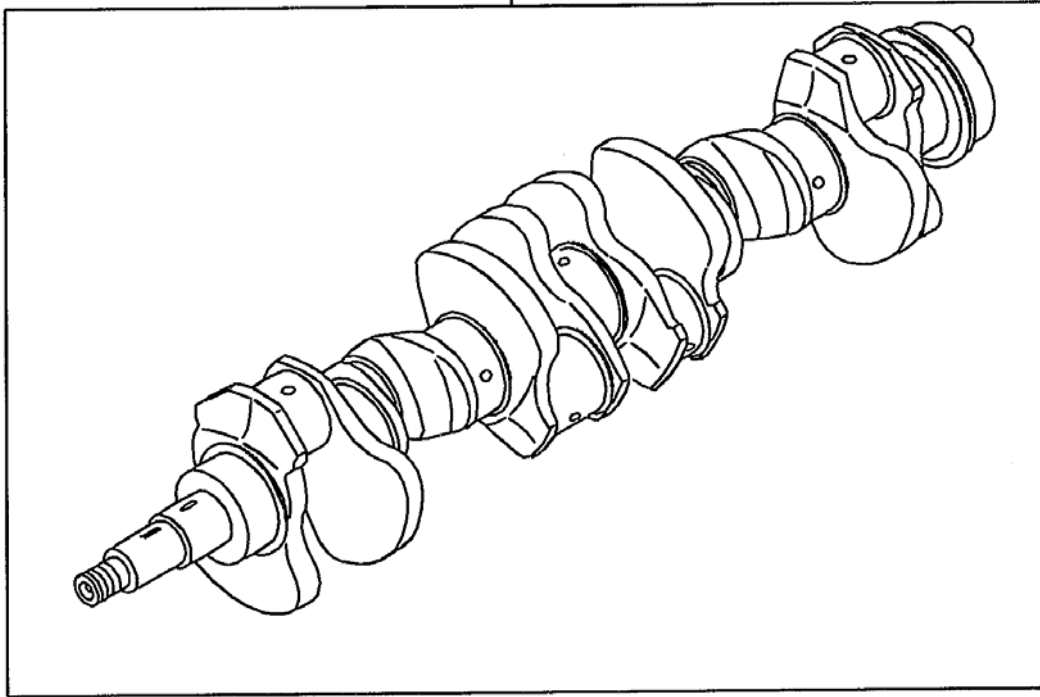

232006-00

KAM MİLİ KOMPLESİ SERVICE CRANKSHAFT ASSEMBLY

03000A