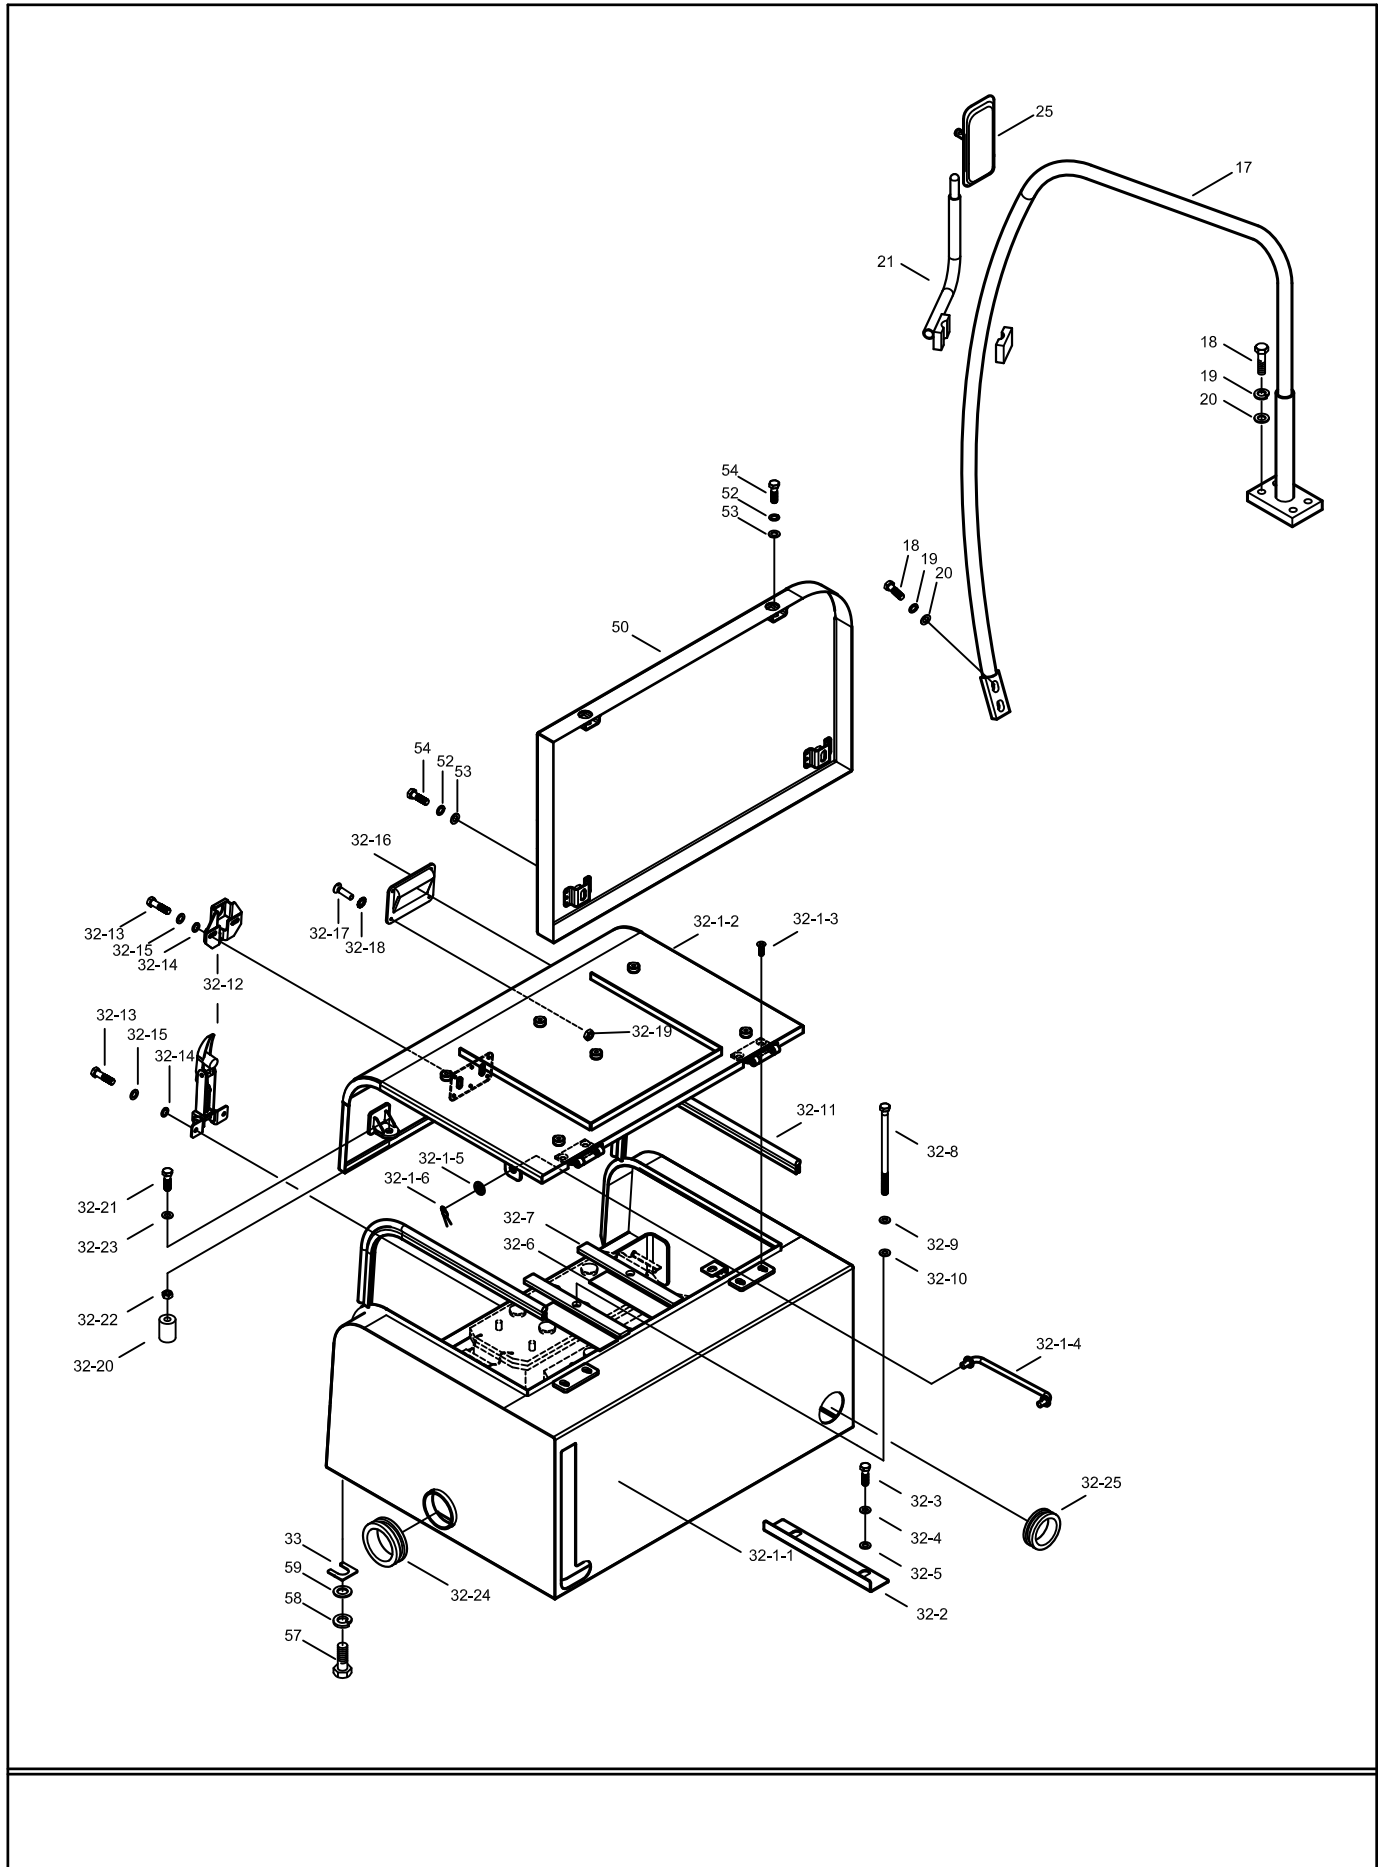

AKÜ SANDIĞI MONTAJI BATTERY BOX MOUNTING

AKÜ SANDIĞI MONTAJI BATTERY BOX MOUNTING

No No	Parça No Part No	Adı	Description	Adet Q'ty	Not Note	Seri No Serial No	Y. Kul. S.K. ICA S.C.
32_25	H13/0135102	Fitil	Wheather Strip		0.21 m		
33	H341206300	Şim	Shim	4			
50	H341220200	Üst Kapak K.M.	Cover, Upper	1		6123001-6123006	D
	H341217401	Üst Kapak K.M.	Cover, Upper	1		7123001-	D
52	N03/1310011	Yaylı Rondela	Washer, Spr.	4	M10		
53	N03/0100020	Pul	Washer, Pln.	6	M10		
54	N01/5890818	S.B. Cıvata	Bolt, Cyl. Hd.	4	M10x30		
57	N01/0232858	A.K.B. Cıvata	Bolt, Hex.	4	M12x35		
58	N03/1310012	Yaylı Rondela	Washer, Spr.	4	M12		
59	N03/0100023	Pul	Washer, Pln.	4	M12