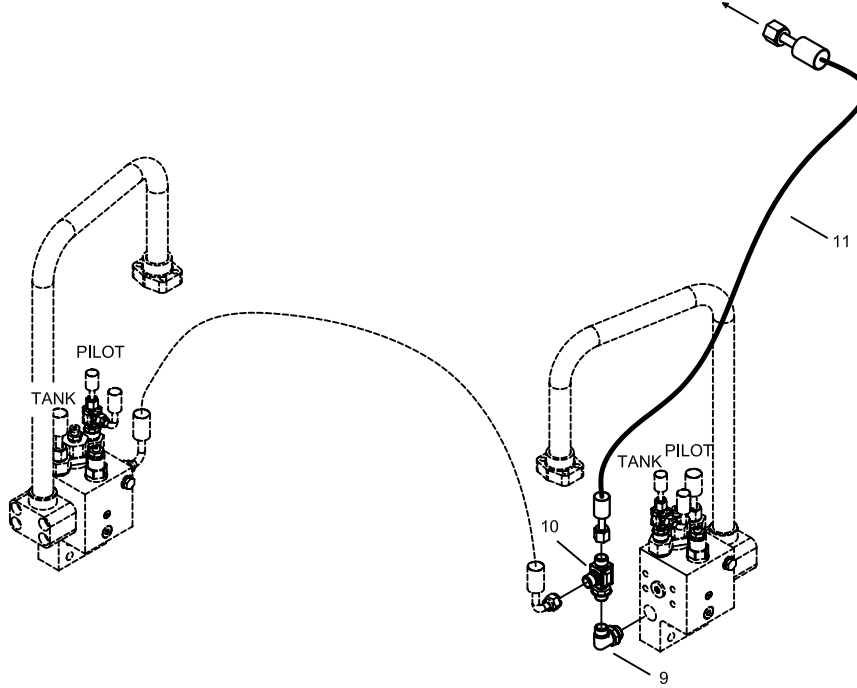

AŞIRI YÜK UYARI MÜŞÜRÜ
OVERLOAD WARNING SWITCH