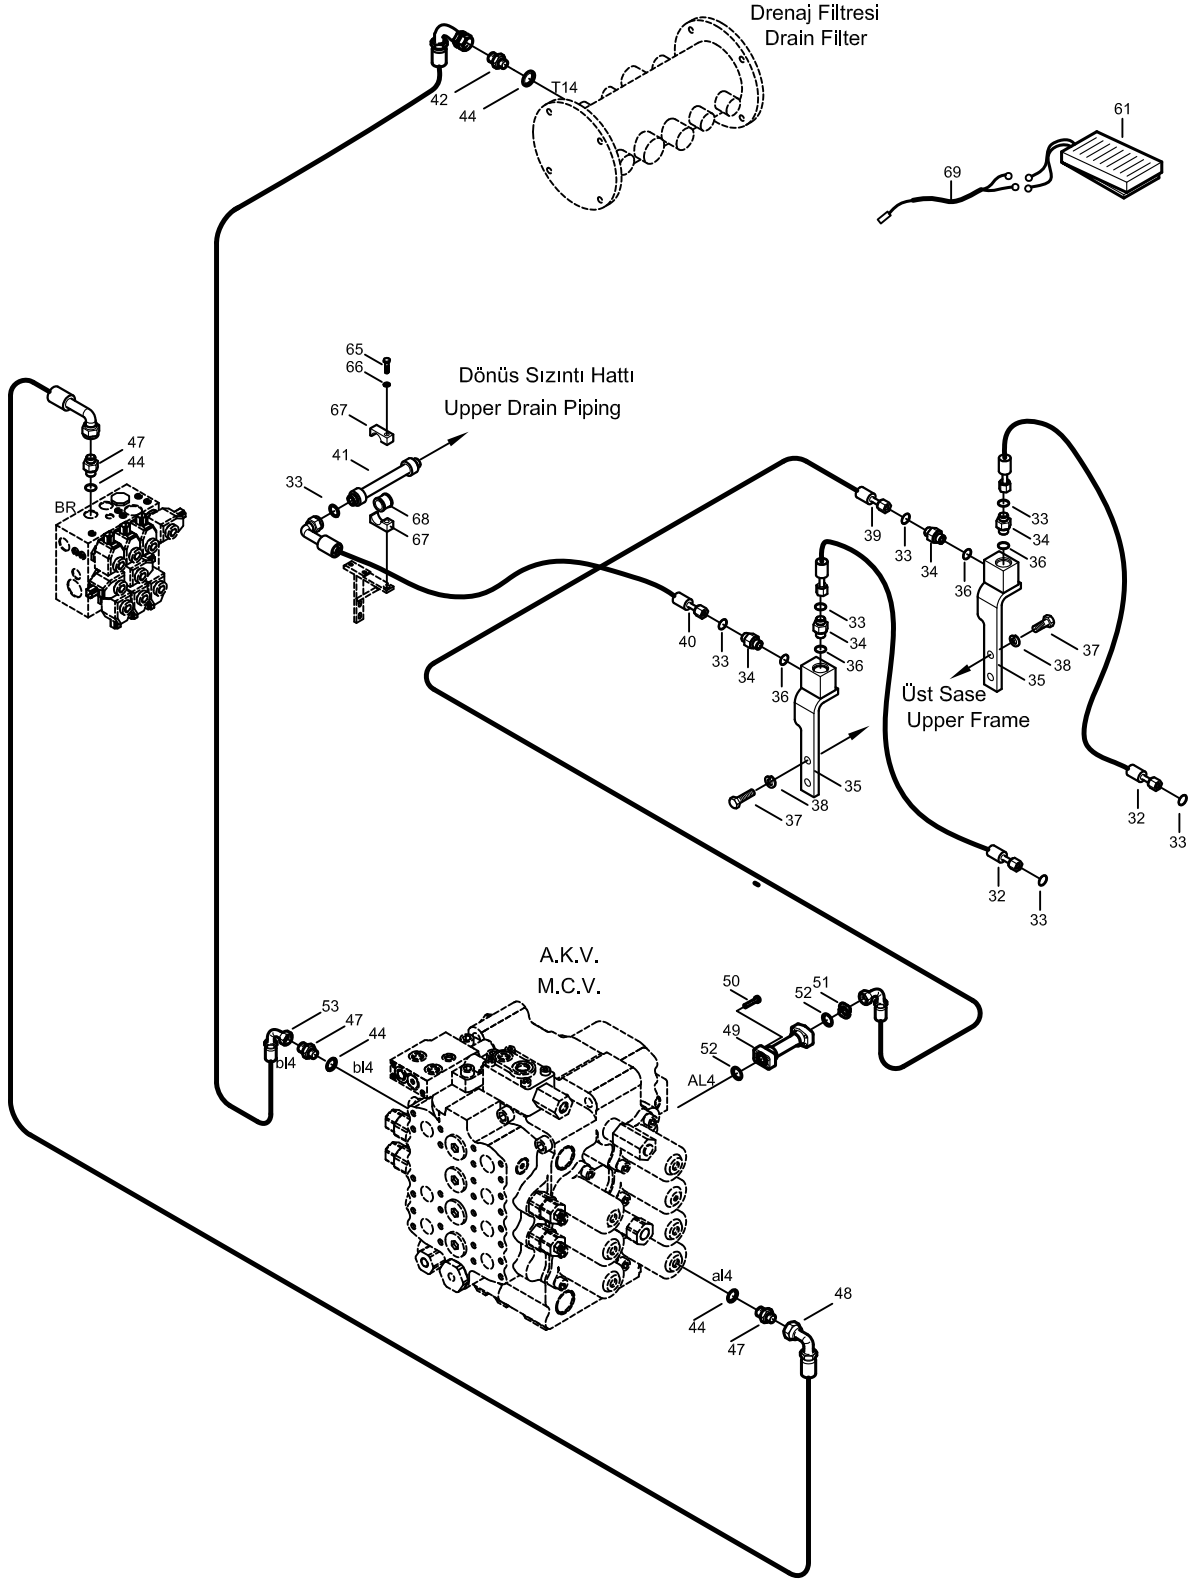

KIRICI TESİSATI MONTAJI (2) (OP) BREAKER PIPING MOUNTING (2) (OP)

NOT: Bu görüntü 7123018- seri nolu makineden itibaren geçerlidir.
NOTE: This view is valid from 7123018- serial number machine.

KIRICI TESİSATI MONTAJI (2) (OP)
BREAKER PIPING MOUNTING (2) (OP)

No No	Parça No Part No	Adı	Description	Adet Q'ty	Not Note	Seri No Serial No	Y. Kul. S.K. ICA S.C.
32	99N175628	Hortum	Hose	2			
33	N10/2002317	O-Ring	O-Ring	7			
34	N16/K130129	Rekor	Connector	4			
35	H340103301	Dirsek, K.M.	Elbow, W.A.	2			
36	N10/2002835	O-Ring	O-Ring	4			
37	N01/0233566	A.K.B. Cıvata	Bolt, Hex.	4	M16x35		
38	N03/1310014	Yaylı Rondela	Washer, Pln.	4	M16		
39	H230100200	Hortum	Hose	1			
40	99Q175622	Hortum	Hose	1			
41	H340105500	Boru K.M.	Pipe, W.A.	1		6123001-7123039	D
	H340105501	Boru K.M.	Pipe, W.A.	1		7123040-	C
42	N16/K114341	Rekor	Connector	1			
44	N10/2001024	O-Ring	O-Ring	4		6123001-7123017	
47	N16/K114341	Rekor	Connector	3		6123001-7123017	
48	97S091264	Hortum Kompleksi	Hose Ass'y	1		6123001-7123017	D
49	H230105300	Boru K.M.	Pipe, W.A.	1		6123001-7123039	D
	H230105301	Boru K.M.	Pipe, W.A.	1		7123040-	C
50	N01/5890842	S.B. Cıvata	Bolt, Cylinder Head	8	M10x40		
51	N16/J360104	Yarım Flanş	Flange	2			
52	N10/2003335	O-Ring	O-Ring	2			
53	97V091220	Hortum Kompleksi	Hose Ass'y	1			
61	H340103800	Kırıcı Pedalı	Pedal, Breaker	1			
65	N01/0381322	A.K.B. Cıvata	Bolt, Hex.	1	M16x90		
66	N03/1310014	Yaylı Rondela	Washer, Spr.	1	M16		
67	H343301500	Kelepçe Sacı	Clamp Plate	2			
68	H340102500	Lastik	Rubber	1			
69	H340504000	Kablo, Kırıcı Pedalı	Wire, Breaker Pedal	1