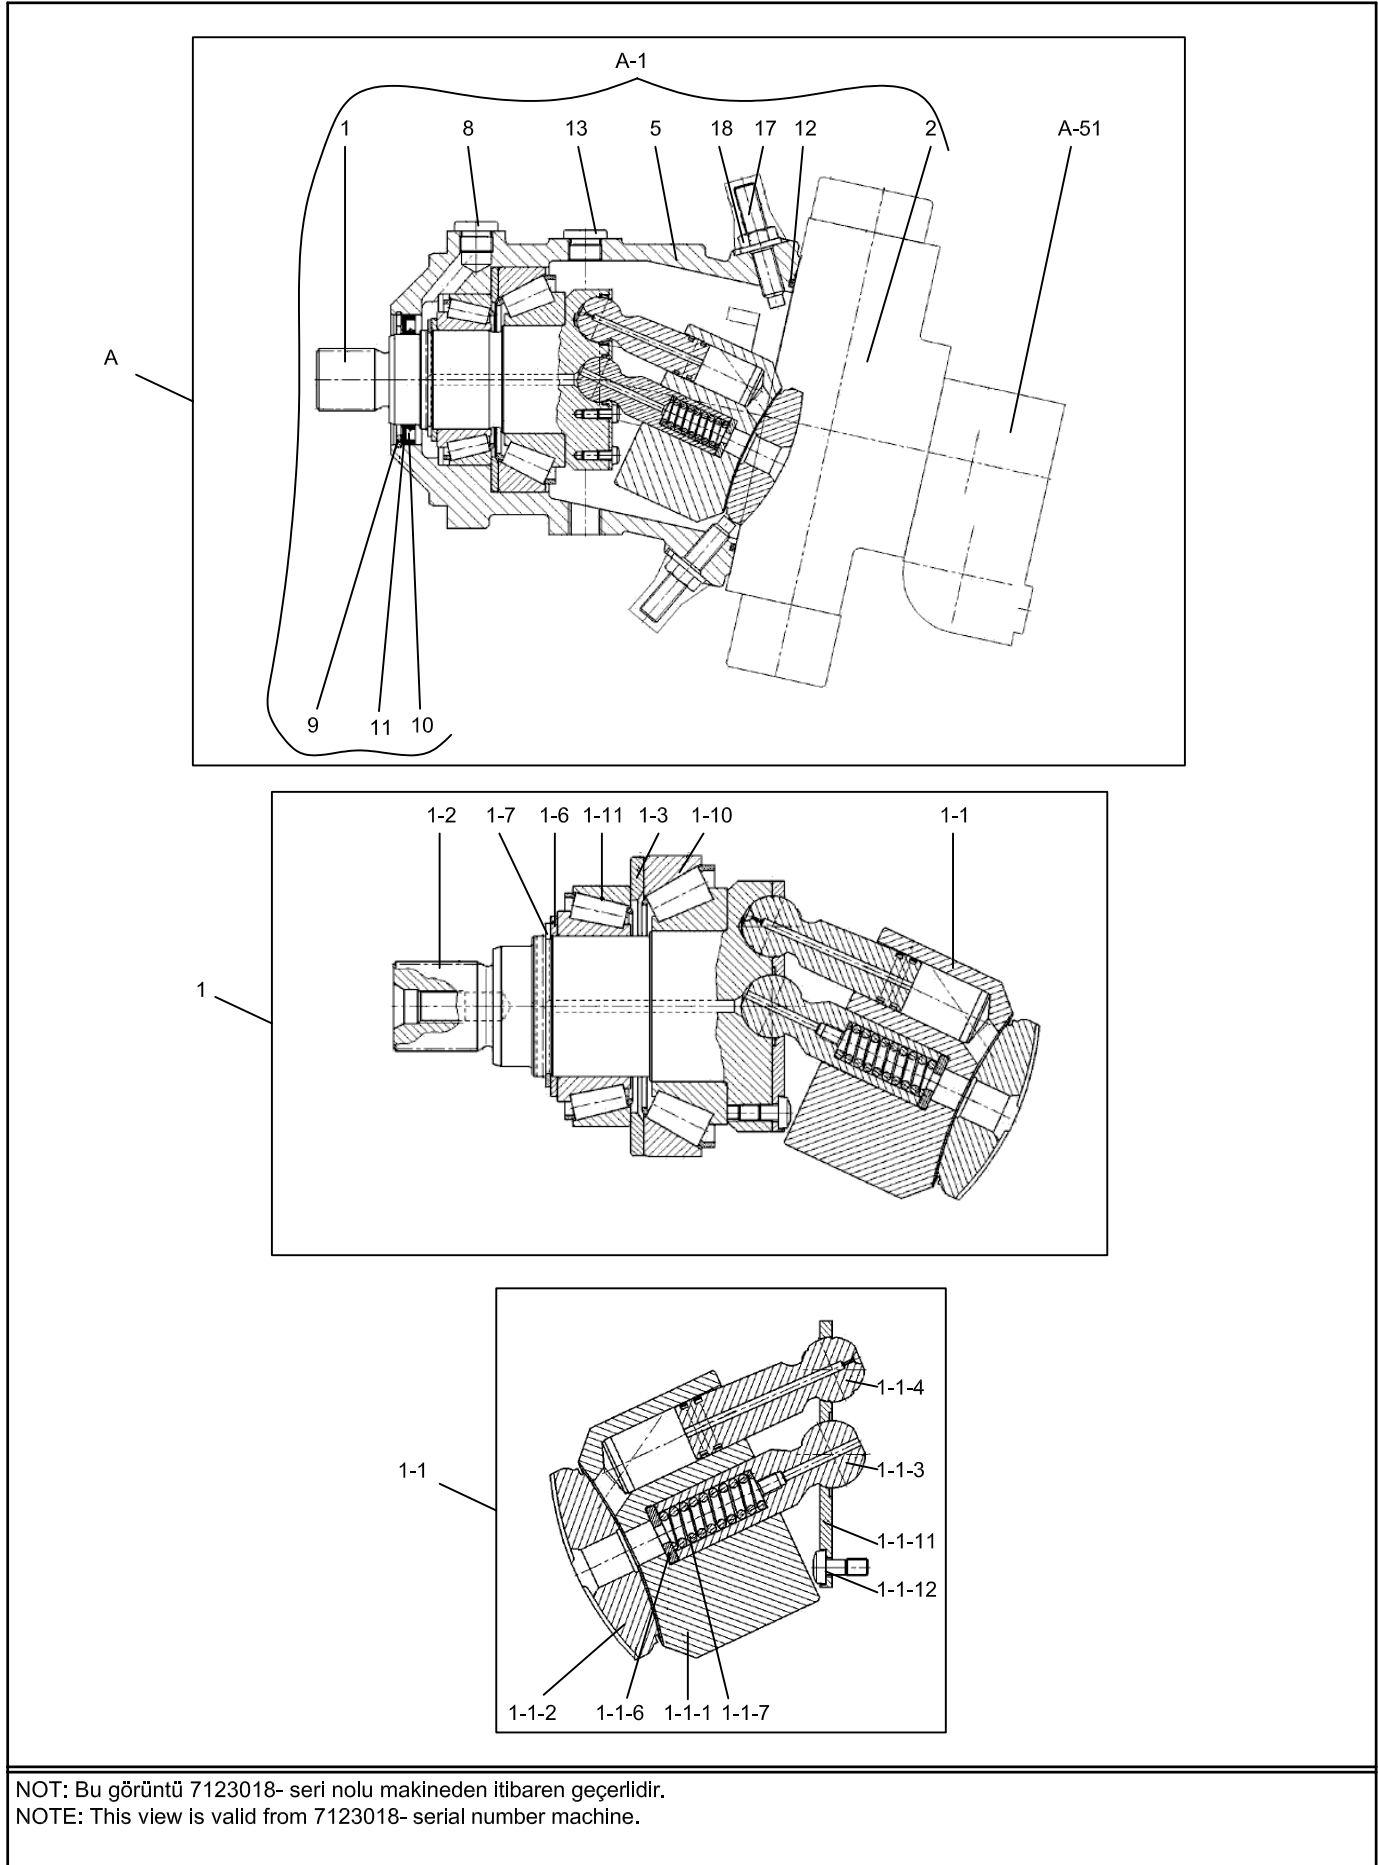

YÜRÜYÜŞ MOTORU (1) REGULATING MOTOR (1)

No	Parça No	Adı	Description	Adet	Not	Seri No	Y. Kul. S.K.
No	Part No			Q'ty	Note	Serial No	ICA S.C.
1	H239028501	Segman	Retaining Ring	1		6123001-7123017	
2	H239028502	Keçe	Shaft Sealing Ring	1		6123001-7123017	
3	H239028503	Gövde	Housing	1		6123001-7123017	
4	H239028504	Tapa	Plug Screw	1	W/5	6123001-7123017	
5	H239028505	O-Ring	O-Ring	1		6123001-7123017	
8	H239028506	Burç	Race	1		6123001-7123017	
9	H239028507	Yatak	Tapered Roller Bear.	1		6123001-7123017	
10	H239028508	Şaft	Drive Shaft	1		6123001-7123017	
11	H239028509	Pim	Cylindrical Pin	2		6123001-7123017	
12	H239028510	Kayıcı Yatak	Bearing Sliding	2		6123001-7123017	
13	H239028511	Kızak	Cradle	1		6123001-7123017	
14	H239028512	Burç	Bush	3		6123001-7123017	
15	H239028513	Piston Komp.	Piston Ass'y	9		6123001-7123017	
16	H239028514	Geri Dönüş Plakası	Pull-Back Plate	1		6123001-7123017	
17	H239028515	Boşluk Plakası	Spacer Plate	AR	0.05	6123001-7123017	
17	H239028640	Boşluk Plakası	Spacer Plate	AR	0.075	6123001-7123017	
17	H239028641	Boşluk Plakası	Spacer Plate	AR	0.1	6123001-7123017	
18	H239028518	Tutucu Plaka	Holding Plate	1		6123001-7123017	
19	H239028519	Cıvata	Socket Hd. Screw	1	M10x25	6123001-7123017	
20	H239028520	Boşluk Plakası	Spacer Plate	AR	0.05	6123001-7123017	
20	H239028642	Boşluk Plakası	Spacer Plate	AR	0.075	6123001-7123017	
20	H239028643	Boşluk Plakası	Spacer Plate	AR	0.1	6123001-7123017	
21	H239028523	Tutucu Plaka	Holding Plate	1		6123001-7123017	
22	H239028524	Silindir Bolk Komp.	Cylinder Block Ass'y	1		6123001-7123017	
23	H239028525	Pul	Washer	1		6123001-7123017	
24	H239028526	Yay	Compr. Spring	1		6123001-7123017	
25	H239028527	Pul	Washer	1		6123001-7123017	
26	H239028528	Şim	Shim	AR	50x62x0.1	6123001-7123017	
26	H239028529	Şim	Shim	AR	50x62x0.3	6123001-7123017	
26	H239028530	Şim	Shim	AR	50x62x1	6123001-7123017	
27	H239028531	Segman	Retaining Ring	1		6123001-7123017	
28	H239028532	Pul	Washer	1		6123001-7123017	
29	H239028533	Konik Rulman	Tapered Roller Bear.	1		6123001-7123017	
30	H239028534	Şim	Shim	1	60x72x1.00	6123001-7123017	
30	H239028535	Şim	Shim	1	60x72x1.05	6123001-7123017	
30	H239028536	Şim	Shim	1	60x72x1.10	6123001-7123017	
30	H239028537	Şim	Shim	1	60x72x1.15	6123001-7123017	
30	H239028538	Şim	Shim	1	60x72x1.20	6123001-7123017	
30	H239028539	Şim	Shim	1	60x72x1.25	6123001-7123017	
30	H239028540	Şim	Shim	1	60x72x1.50	6123001-7123017	
30	H239028541	Şim	Shim	1	60x72x1.75	6123001-7123017	
31	H239028542	Port Sacı	Port Plate	1		6123001-7123017	
32	H239028543	Pim	Cylindrical Pin	2		6123001-7123017	

YÜRÜYÜŞ MOTORU (1) REGULATING MOTOR (1)