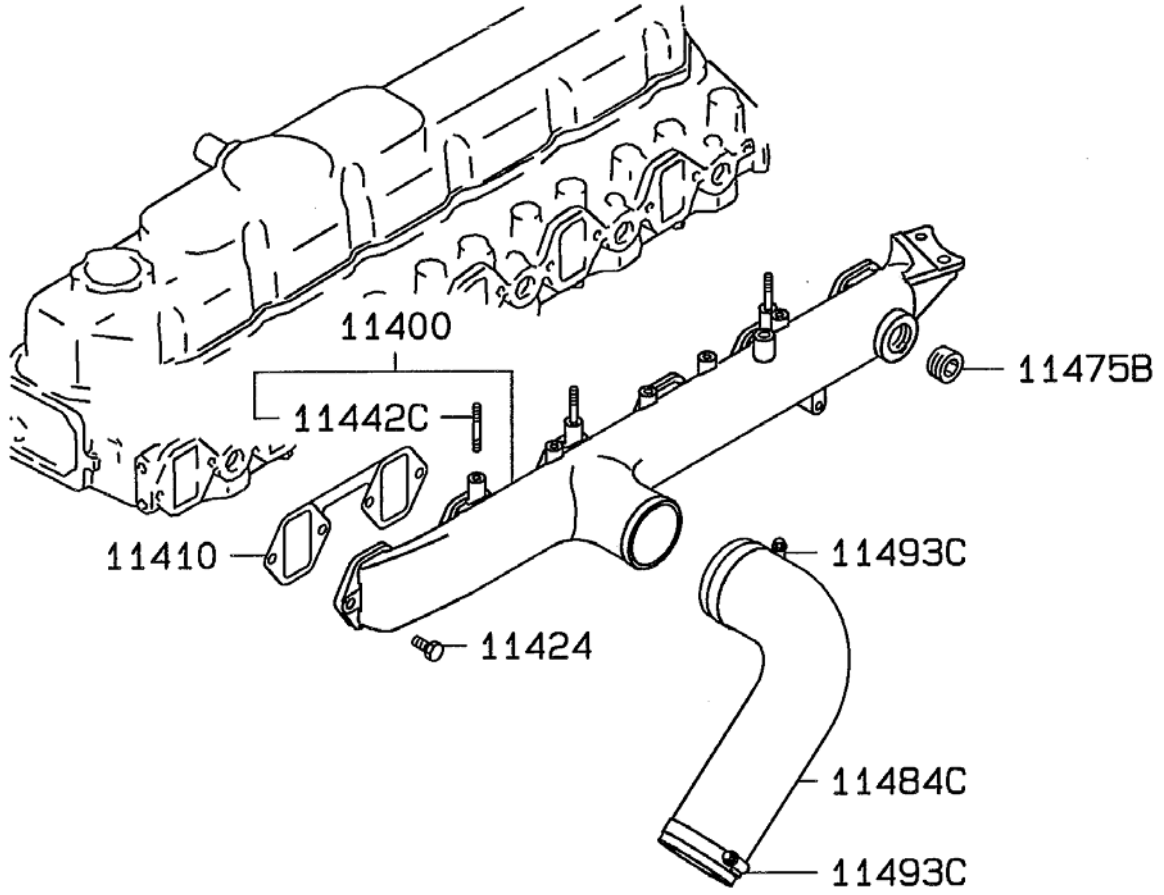

GİRİŞ MANIFOLDU INLET MANIFOLD