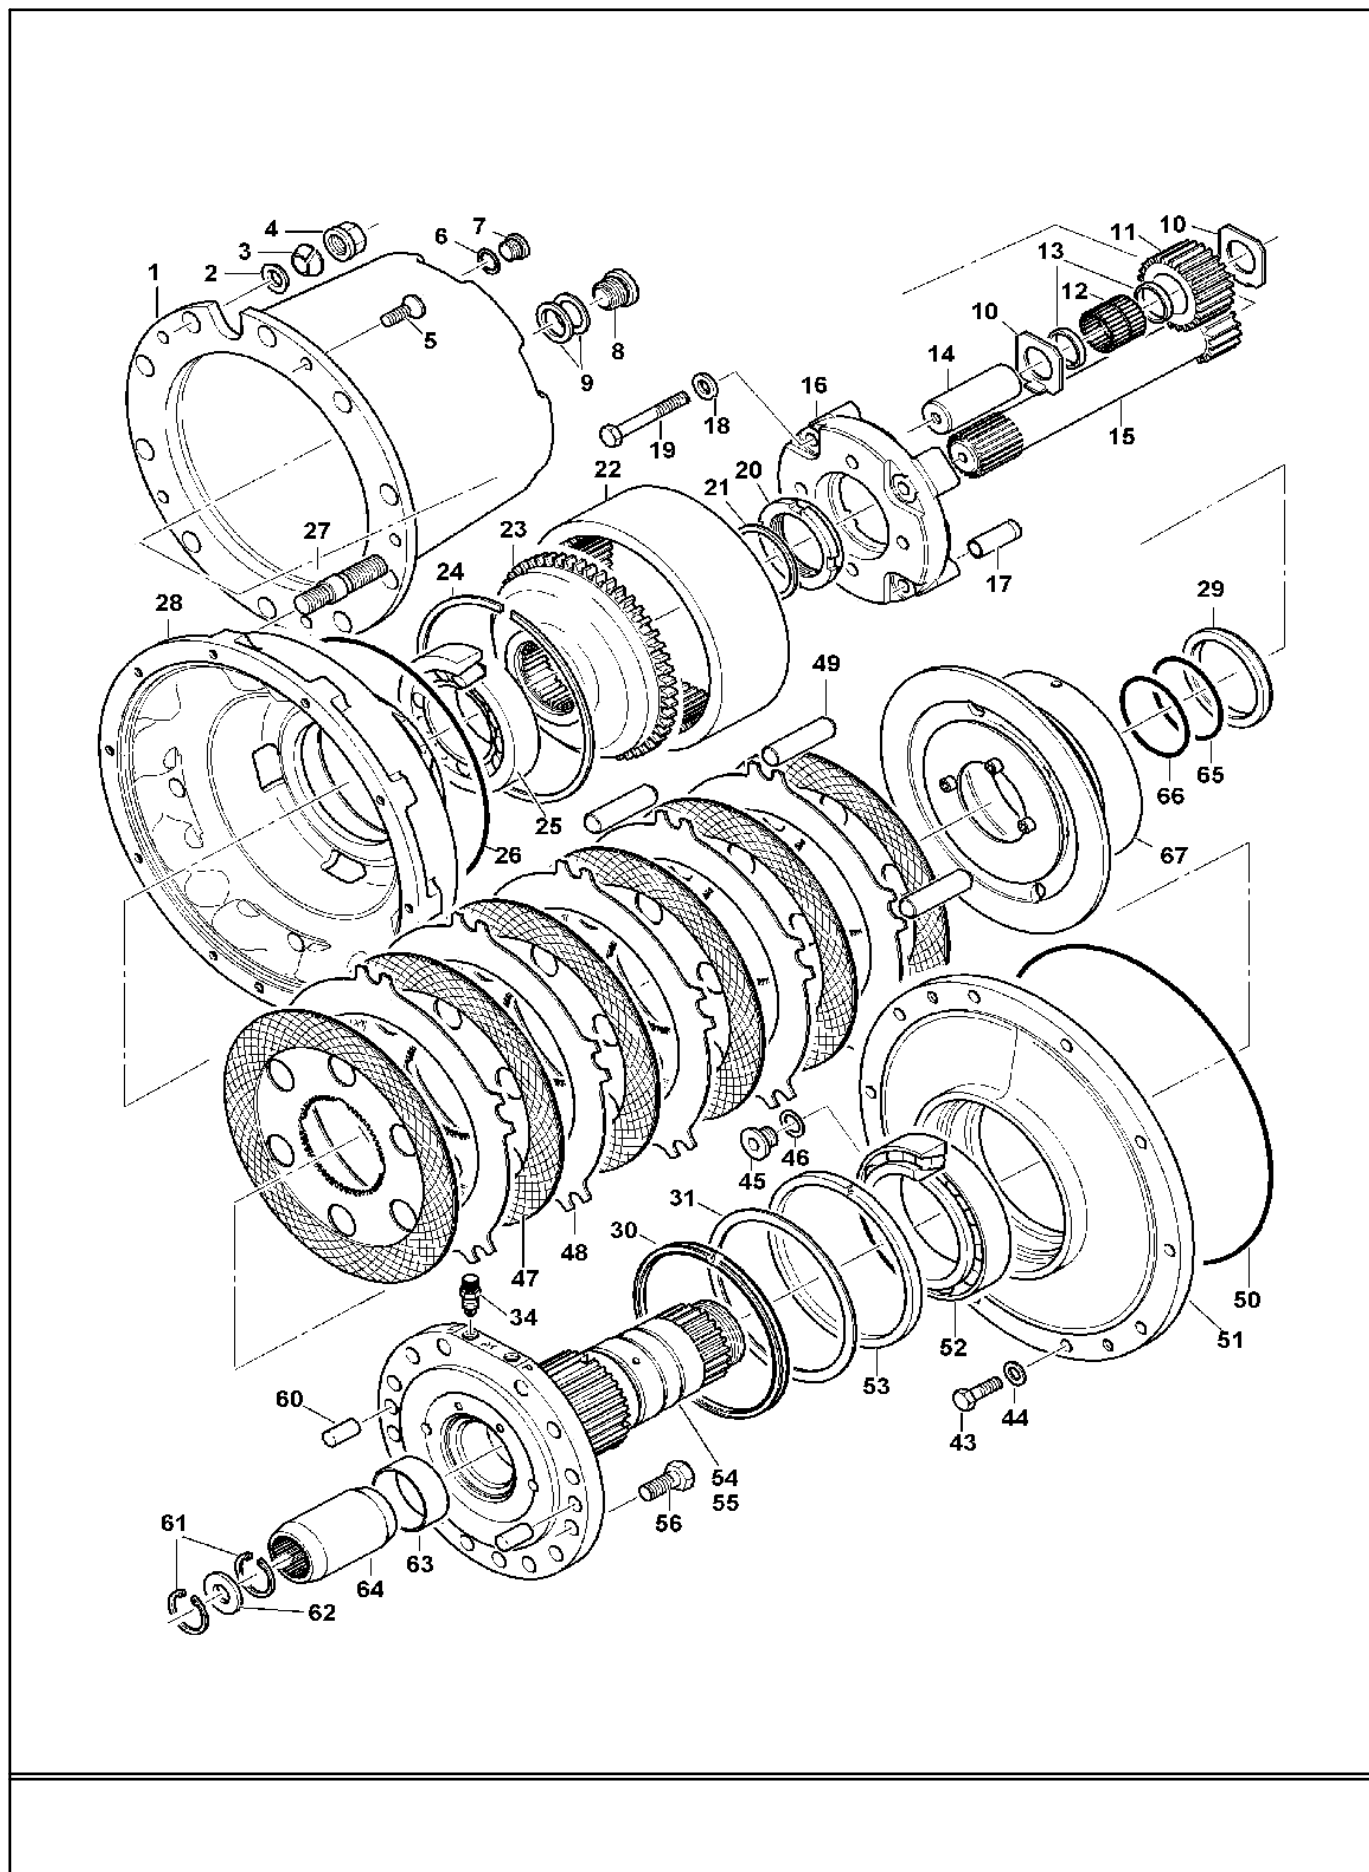

KOVAN - ARKA AKS
DRIVE ASSEMBLY - REAR AXLE

No	Parça No	Adı	Description	Adet	Not	Seri No	Y. Kul. S.K.
No	Part No			Q'ty	Note	Serial No	ICA S.C.
1	H239032151	Tekerlek Göbeği	Hub, Wheel	2			
	H239032151a	Tekerlek Göbeği	Hub, Wheel	2	*		
2	H239032152	Merkezleme Halkası	Centering Ring	20			
3	H239032153	Konik Halka	Conical Ring	20			
4	H239032154	Birleştirme Somunu	Assembling Nut	20			
5	H239032155	Cıvata	Bolt	10	M12x25		
6	H239032156	Pul	Washer	4			
7	H239032157	Tapa	Plug	4			
8	H239032158	Tapa	Plug	2			
9	H239032159	KİT, Şim	KIT, Shim	2	s=2,5/1,0		
9	H239032160	Şim	Shim		30x42x2,5		
9	H239032161	Şim	Shim		30x42x1,0		
9	H239032162	Şim	Shim		30x42x0,5		
10	H239032163	Darbe Diski	Buffer Disc	16			
11	H239032164	Planet Dişli	Planet Gear	8			
12	H239032165	Rulman	Bearing	8			
13	H239032166	Ara Halka	Spacer Ring	16			
14	H239032167	Planet Pimi	Pin, Planet	8			
15	H239032168	Güneş Dişli	Sun Gear	2			
16	H239032169	Planet Taşıyıcı	Planet Cage	2			
17	H239032170	Burç	Bushing	8			
18	H239032171	Pul	Washer	8			
19	H239032172	Cıvata	Bolt	8	M12x90		
20	H239032173	Somun	Nut	2	M70x1.5		
21	H239032174	KİT, Şim	KIT, Shim	2	s=1,375		
21	H239032175	Şim	Shim		s=1,375		
21	H239032176	Şim	Shim		s=1,5		
21	H239032177	Şim	Shim		s=1.625		
21	H239032178	Şim	Shim		s=1.75		
21	H239032179	Şim	Shim		s=1.875		
21	H239032180	Şim	Shim		s=2.00		
21	H239032181	Şim	Shim		s=2.125		
21	H239032182	Şim	Shim		s=2.25		
21	H239032183	Şim	Shim		s=2.375		
21	H239032184	Şim	Shim		s=2.50		
22	H239032185	Yörünge Dişli	Gear, Annulus Ring	2			
23	H239032186	Yörünge Dişli Taşıyıcı	Carrier, Annulus	2			
24	H239032187	Segman	Snap Ring	2			
25	H239032188	Rulman, Silindirik	Bearing, Roller	2			
26	H239032189	O-Ring	O-Ring	2			
27	H239032190	Bijon	Wheel Bolt	20	M20x1.5		
	H239032190a	Bijon	Wheel Bolt	20	M22x1.5, *		
28	H239032191	Teker. Başlığı Göbeği	Wheel Hub	2			
	H239032191a	Teker. Başlığı Göbeği	Wheel Hub	2	*		

(*) HMK 01/3 / 206 seri numaralı aksdan itibaren geçerlidir. / It is valid from HMK 01/3 / 206 serial number axle.

KOVAN - ARKA AKS DRIVE ASSEMBLY - REAR AXLE