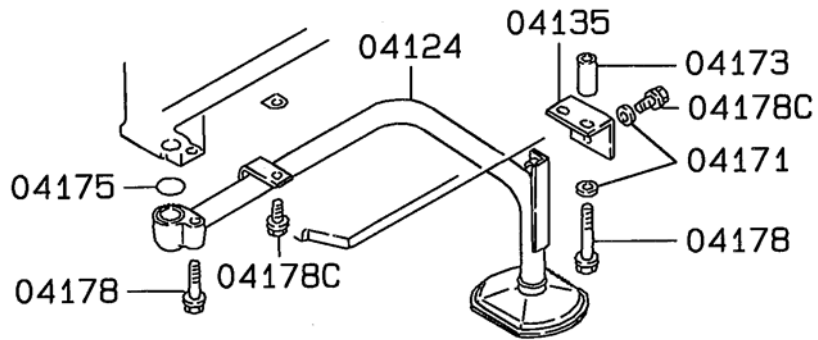

YAĞ POMPASI VE YAĞ SÜZGEÇİ OIL PUMP AND STRAINER