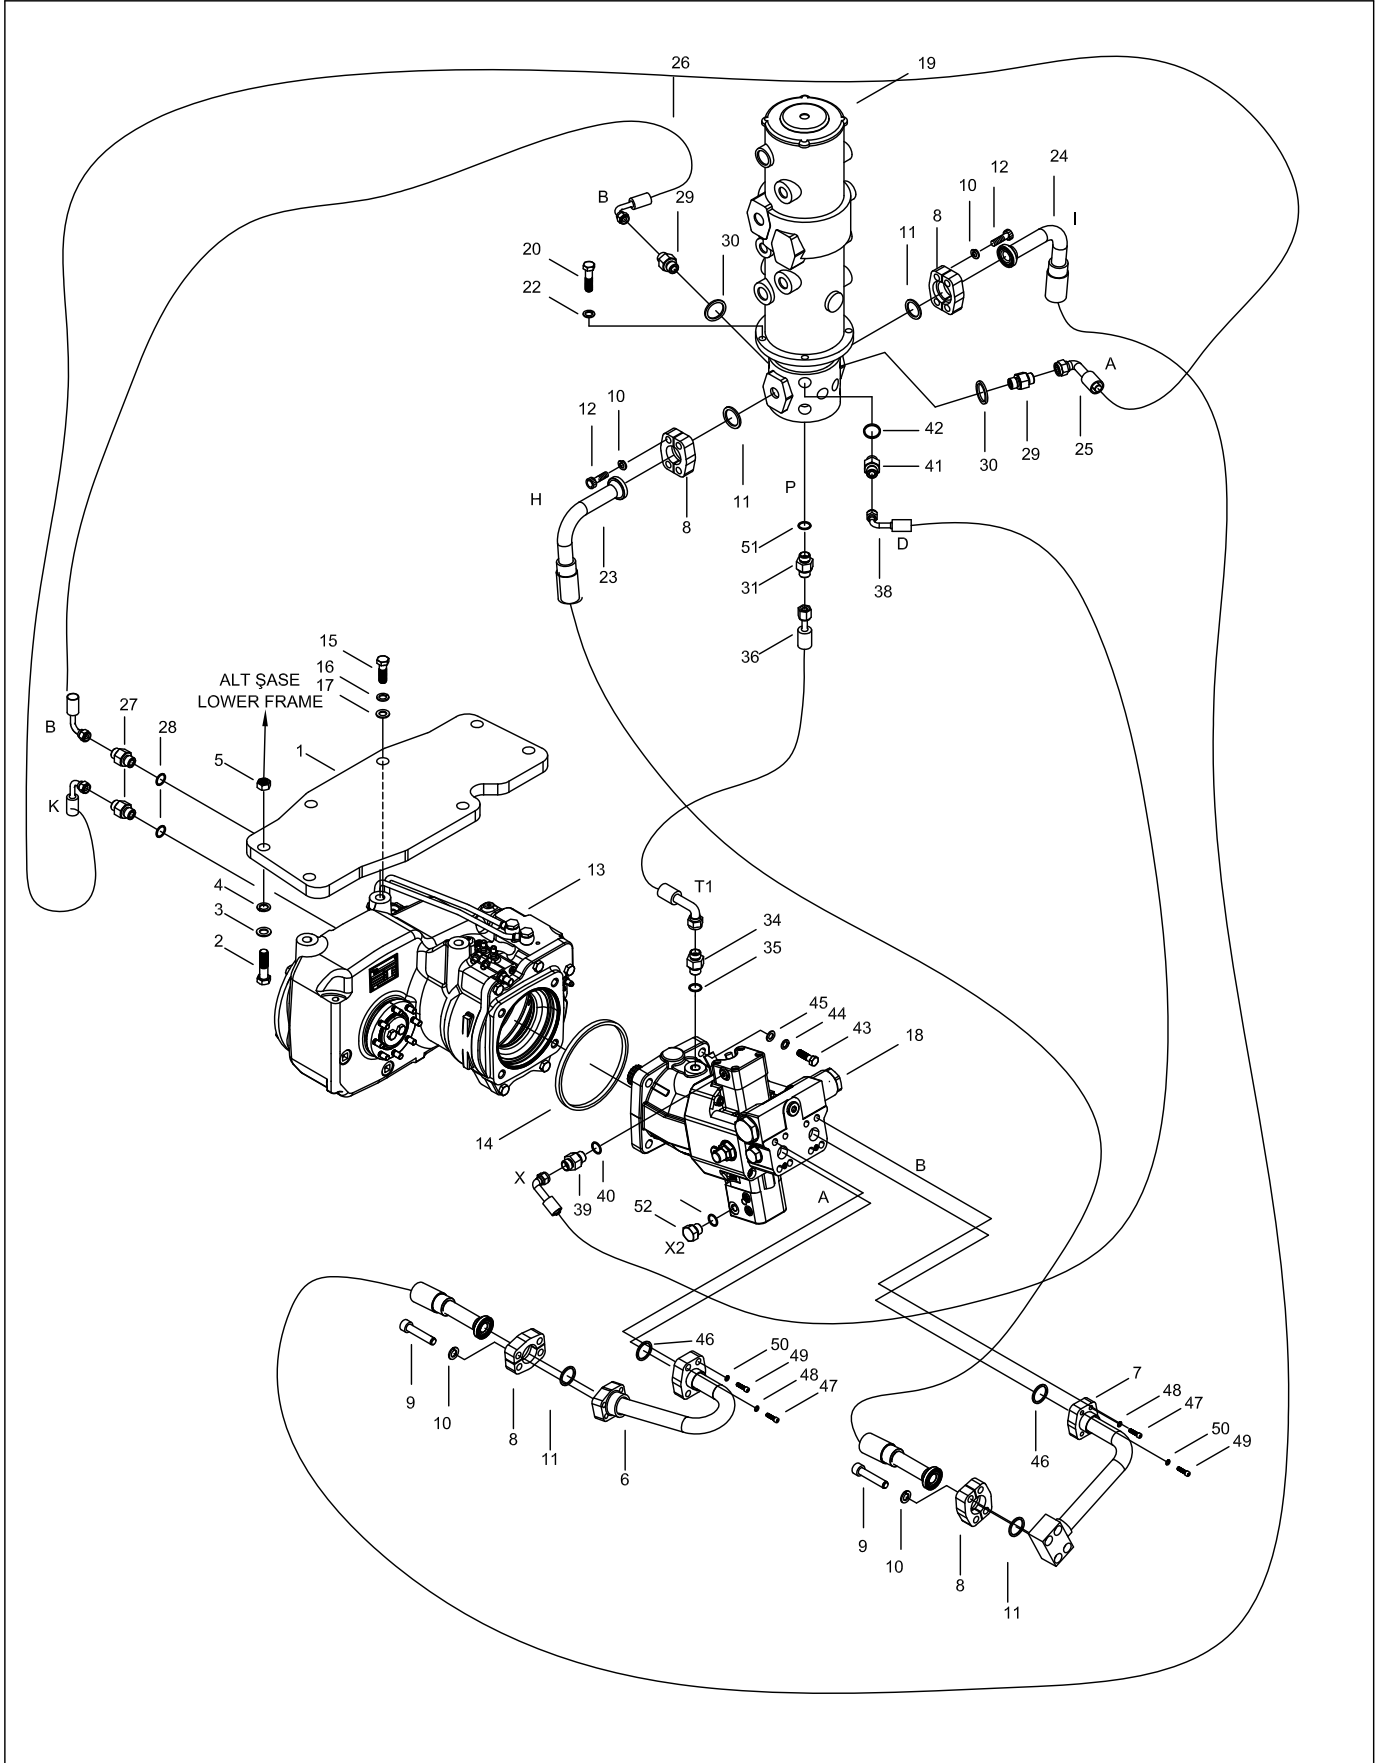

ALT ŞASE HİDROLİĞİ MONTAJI (4)
LOWER FRAME HYDRAULIC MOUNTING (4)

No	Parça No	Adı	Description	Adet	Not	Seri No	Y. Kul. S.K.
No	Part No			Q'ty	Note	Serial No	ICA S.C.
1	H233140100	Şanzuman Askı Sacı	Hanger , Transmis.	1			
2	N01/0384686	A.K.B. Civata	Bolt, Hex.	4	M22X85		
3	N03/0100033	Pul	Washer, Pln.	4	M22		
4	N03/1310017	Yaylı Rondela	Washer, Spr.	4	M22		
5	N02/3570410	A.K. Somun	Nut, Hex.	4	M22		
6	H233140201	Boru K.M., Üst	Pipe W.A., Upper	1		7123018-7123039	D
	H233140202	Boru K.M., Üst	Pipe W.A., Upper	1		7123040-B123008	C
7	H233140401	Boru K.M., Alt	Pipe W.A., Lower	1		7123018-7123039	D
	H233140402	Boru K.M., Alt	Pipe W.A., Lower	1		7123040-B123008	C
8	N16/J460104	Yarım Flanş	Flange, Split	8			
9	N01/5891214	S.B. Civata	Bolt, Cyl. Head	8	M12x50		
10	N03/1360011	Yaylı Rondela	Washer, Spr.	16	M10		
11	N10/2003335	O-Ring	O-Ring	4		7123018-B123008	D
12	N01/5891190	S.B. Civata	Bolt, Cyl. Head	8	M12x40		
13	H233140901	Şanzuman	Transmission	1		7123018-B123008	D
14	N10/2018003	O-Ring	O-Ring	1		7123018-B123008	D
15	N01/0381754	A.K.B. Civata	Bolt, Hex.	3	M20x60		
16	N03/0100031	Pul	Washer, Pln.	3	M20		
17	N03/1310016	Yaylı Rondela	Washer, Spr.	3	M20		
18	H233141002	Yürüyüş Motoru	Regulating Motor	1		7123018-B123008	D
19	H233141100	Döner Dağıtıcı	Turning Joint	1			
20	N01/0233590	A.K.B. Civata	Bolt, Hex.	4	M16x45		
22	N03/1310014	Yaylı Rondela	Washer, Spr.	4	M16		
23	H233141200	B.H.H.	Hose, Ass'y	1			
24	H233141300	B.H.H.	Hose, Ass'y	1			
25	97T092222	Hortum Komp.	Hose, Ass'y	1			
26	97S092218	Hortum Komp.	Hose, Ass'y	1			
27	N16/K214454	Rekor	Connector	2			
28	N10/2001321	O-Ring	O-Ring	2			
29	N16/K114342	Rekor	Connector	2			
30	N10/2001322	O-Ring	O-Ring	2			
31	N16/K114343	A.T. Rekor	Tee	1		7123018-B123008	D
34	N16/K220472	Rekor	Connector	1		7123018-B123008	D
35	N03/0000018	Pul, Contalı	Washer	1		7123018-B123008	D
36	99P093211	Hortum Komp.	Hose, Ass'y	1		7123018-B123008	D
38	97V091213	Hortum Komp.	Hose, Ass'y	1		7123018-B123008	D
39	N16/K220455	Rekor	Connector	1		7123018-B123008	D
40	N03/0000009	Pul, Contalı	Washer	1		7123018-B123008	D
41	N16/K114348	Rekor	Connector	1			
42	N10/2001322	O-Ring	O-Ring	1			
43	N01/5892042	S.B. Civata	Bolt, Hex.	2	M20x55		
44	N03/1360015	Yaylı Rondela	Washer, Spr.	2	M20		
45	N03/0800003	Pul	Washer, Pln.	2	M20		
46	N10/2003736	O-Ring	O-Ring	2		7123018-B123008	

ALT ŞASE HİDROLİĞİ MONTAJI (4) LOWER FRAME HYDRAULIC MOUNTING (4)

NOT: Bu görüntü 7123018- seri nolu makineden itibaren geçerlidir.
NOTE: This view is valid from 7123018- serial number machine.