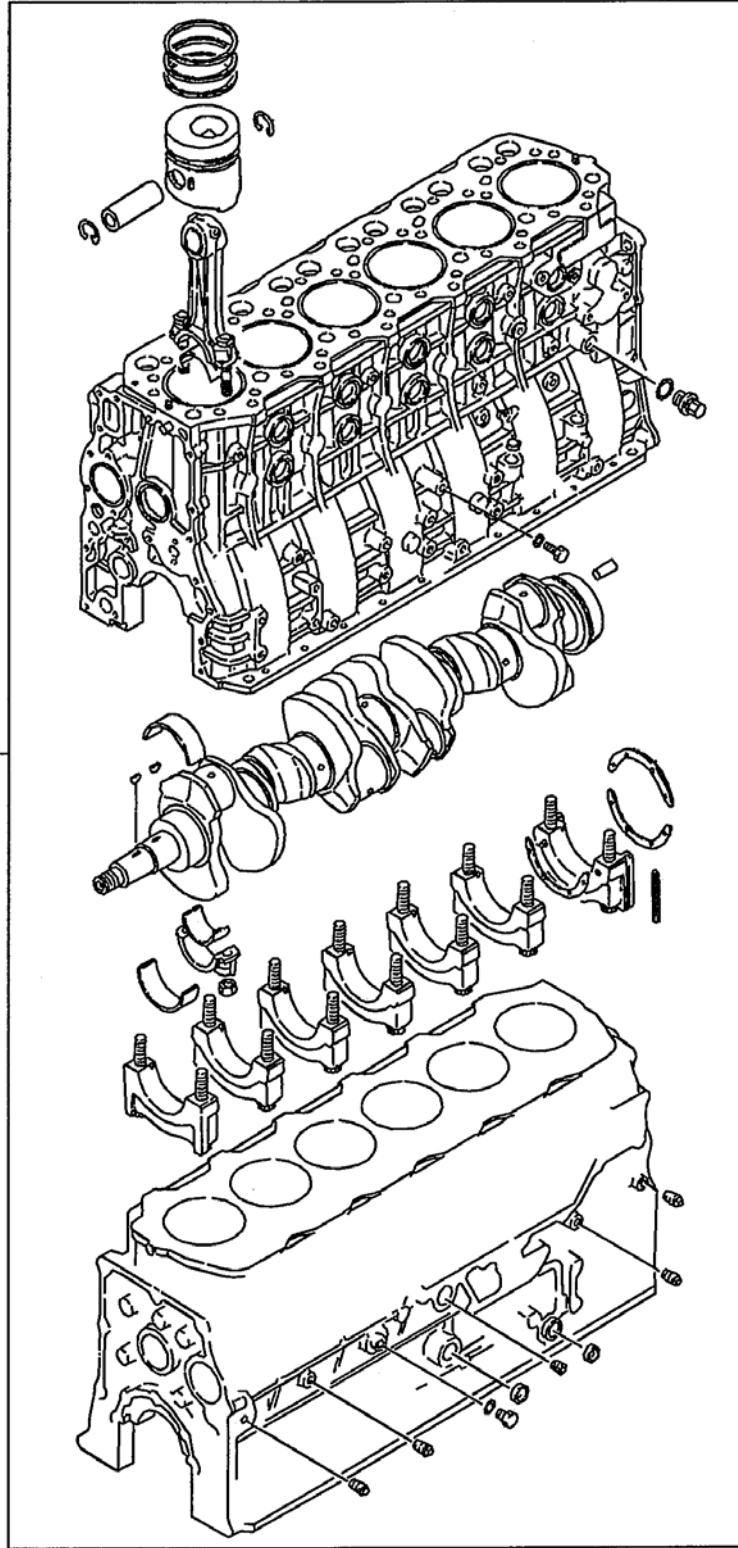

MOTOR MONTAJI
ENGINE MOUNTING

No	Parça No	Adı	Description	Adet	Not	Seri No	Y. Kul. S.K.
No	Part No			Q'ty	Note	Serial No	ICA S.C.
1	H342010100	Motor, 6D34	Engine, 6D34	1			
2	H342010200	Fan	Fan	1			
3	H342010300	Motor Bağlantı Kulağı, Sol, Ön	Bracket, Left, Front	1			D
	H342010301	Motor Bağlantı Kulağı, Sol, Ön	Bracket, Left, Front	1			C
4	H342010700	Motor Bağlantı Kulağı, Sağ, Ön	Bracket, Right, Front	1			
5	H342010800	Motor Bağlantı Kulağı, Arka	Bracket, Rear	2			
6	H342010900	Tespit Takozu, Arka	Cushion, Rear	4			
7	H342011000	Röle Bağlantı Sacı	Bracket, Relay	1			
8	N01/0232486	A.K.B. Cıvata	Bolt, Hex.	18	M10x30		
9	N03/1310011	Yaylı Rondela	Washer, Spr.	18	M10		
12	N01/0381610	A.K.B. Cıvata	Bolt, Hex.	4	M18x120		
13	N02/3570338	A.K. Somun	Nut, Hex.	4	M18		
14	N03/1130032	Yaylı Rondela	Washer, Spr.	4	M18		
16	H342011500	Hortum, Havalandırma	Hose	1			
17	N07/4020032	Kelepçe	Clamp	1			
18	H252001600	Pul	Washer, Pln.	4			
19	H252001700	Tutucu	Stopper	4			
20	H252001500	Tespit Takozu, Ön	Cushion, Front	4			

YARIM MOTOR (REVİZYON İÇİN) SHORT ENGINE ASSEMBLY

01010A