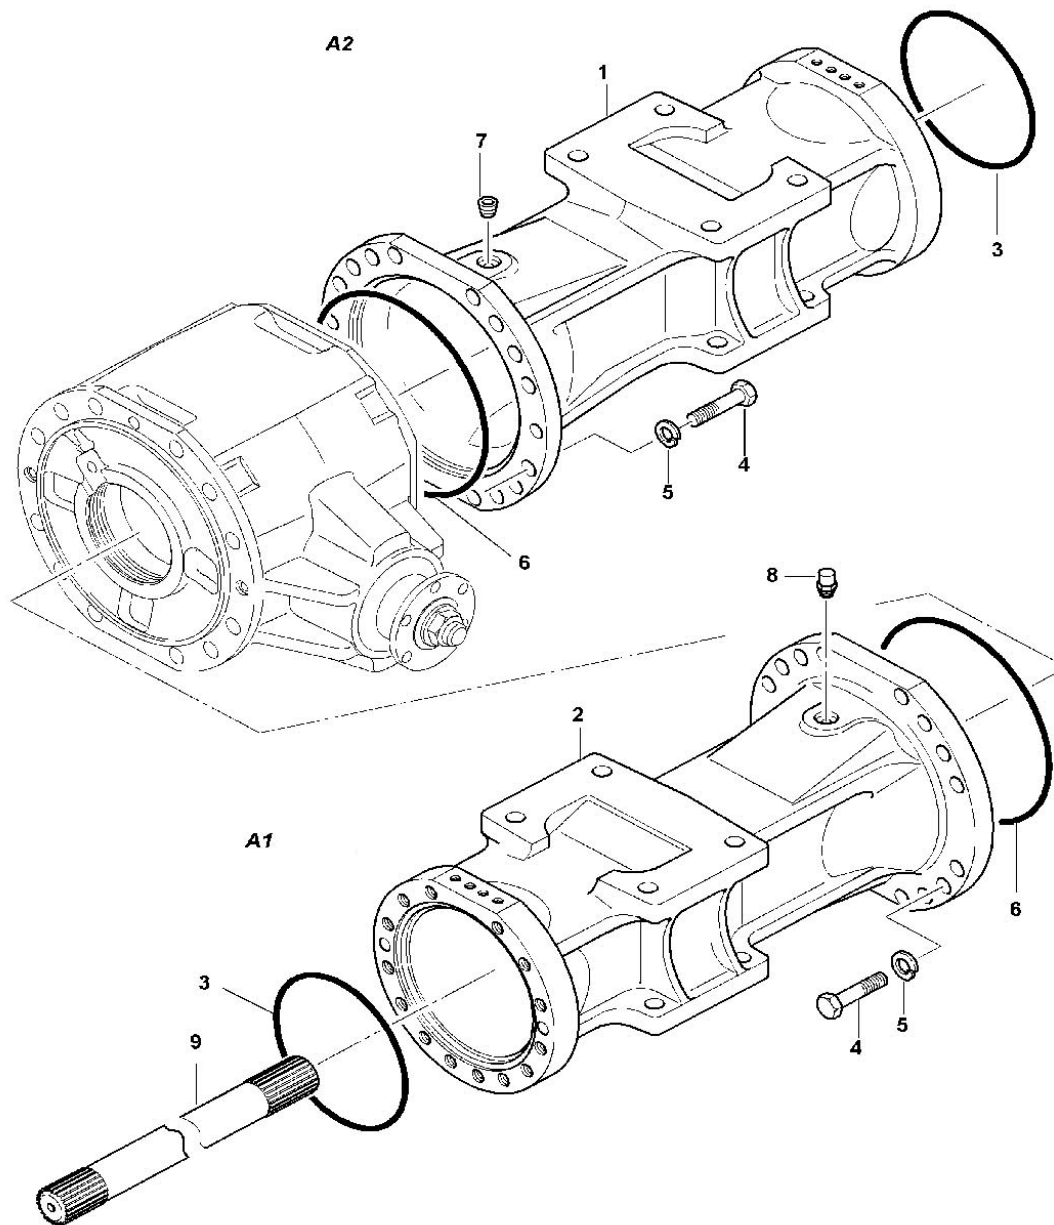

AKS KOVANI - ARKA AKS
AXLE CASING - REAR AXLE

AKS KOVANI - ARKA AKS
AXLE CASING - REAR AXLE

No	Parça No	Adı	Description	Adet	Not	Seri No	Y. Kul. S.K.
No	Part No			Q'ty	Note	Serial No	ICA S.C.
1	H239032297	Aks Kovanı	Axle Casing	1	A1		
2	H239032297	Aks Kovanı	Axle Casing	1	A2		
3	H239032299	O-Ring	O-Ring	2			
4	H239032300	Cıvata	Bolt	32	M16x70		
5	H239032301	Yaylı Rondela	Washer, Spr.	32			
6	H239032081	O-Ring	O-Ring	2			
7	H239032303	Tapa	Plug	1			
8	H239032082	Havalandırma Tapası	VentilationPlug	1			
9	H239032305	Kısa Şaft	Half Shaft	2