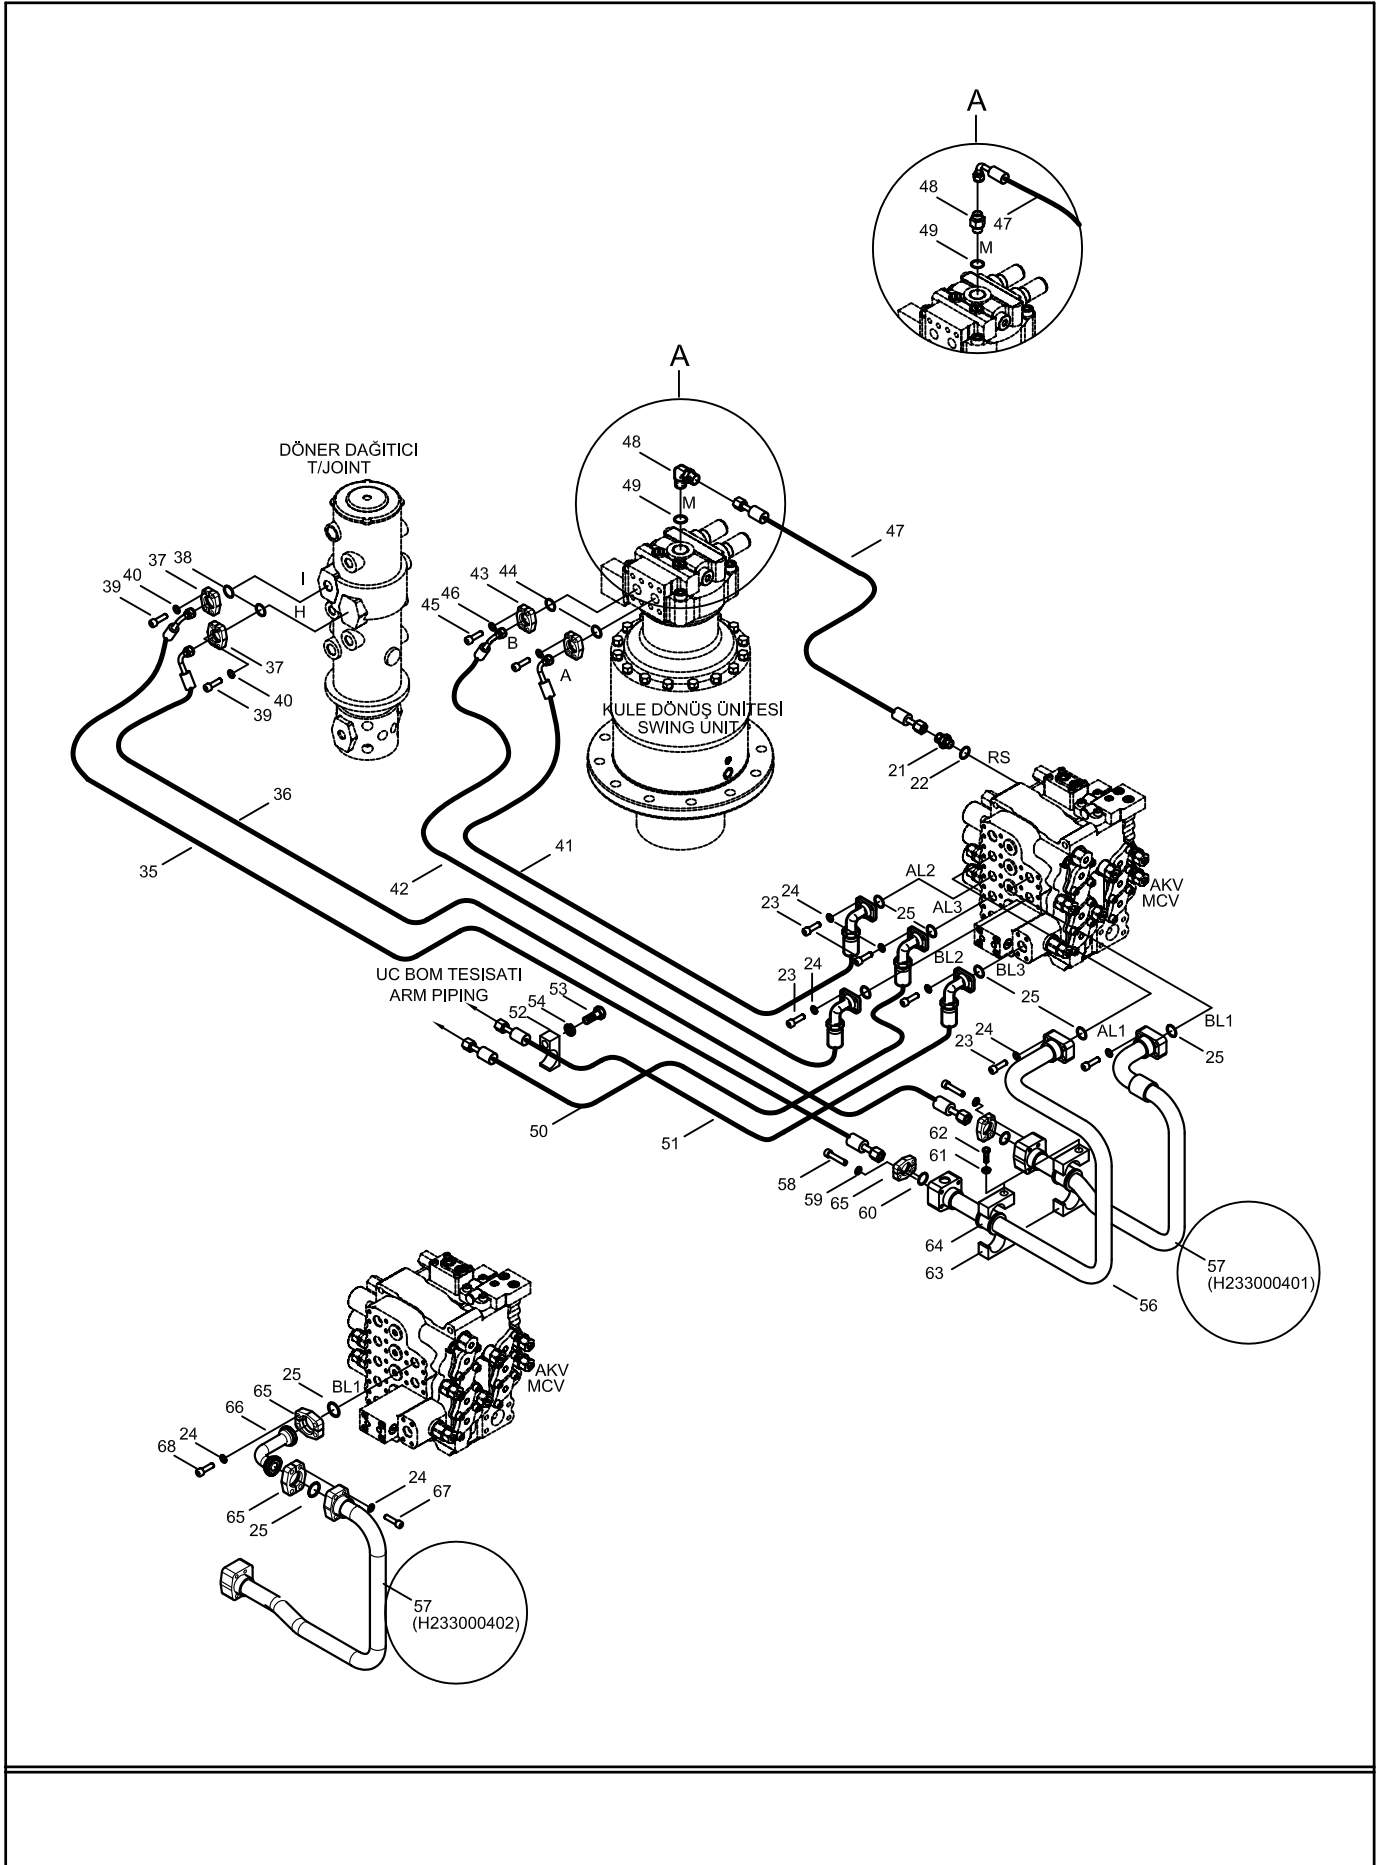

ANA HİDROLİK MONTAJI (SOL) MAIN PIPING MOUNTING (L/H)

ANA HİDROLİK MONTAJI (SOL)
MAIN PIPING MOUNTING (L/H)

No	Parça No	Adı	Adet	Not	Seri No	Y. Kul. S.K.
No	Part No	Description	Q'ty	Note	Serial No	ICA S.C.
21	N16/K114345	Rekor	1	M36x2		
22	N10/2002835	O-Ring	1			
23	N01/5890830	S.B. Civata	24	M10x35		
	N01/5890830	S.B. Civata	20	M10x35, *		
24	N03/1360010	Yaylı Rondela	24	M10		
	N03/1360010	Yaylı Rondela	28	M10, *, **		
25	N10/2003335	O-Ring	6			
	N10/2003335	O-Ring	7	*, **		
35	H233005000	B.H.H.	1			
36	H233005100	B.H.H.	1			
37	N16/J460104	Yarım Flanş	4			
38	N10/2003335	O-Ring	2			
39	N01/5891190	S.B. Civata	8	M12X40		
40	N03/1360011	Yaylı Rondela	8	M12		
41	H233004800	B.H.H.	1			
42	H233004900	B.H.H.	1			
43	N16/J320102	Yarım Flanş	4			
44	N10/2002435	O-Ring	2			
45	N01/5890830	S.B. Civata	8	M10x35		
46	N03/1360010	Yaylı Rondela	8	M10		
47	99N095208	B.H.H.	1			
	99Q095208	B.H.H.	1			C
48	N16/N910005	Dirsek	1			
	N16/K114345	Rekor	1			C
49	N10/2002835	O-Ring	1			
50	H343001500	B.H.H.	1			
51	H343001600	B.H.H.	1			
52	H343301500	Kelepçe	1			
53	N01/0381238	A.K.B. Civata	1	M16x55		
54	N03/1310014	Yaylı Rondela	1	M16		
56	H233000201	Boru Komp.	1			
57	H233000401	Boru Komp.	1			D
	H233000402	Boru Komp.	1	**		C
58	N01/5900866	S.B. Civata	8	M10x50		
59	N03/1360010	Yaylı Rondela	8	M10		
60	N10/2003335	O-Ring	2			
61	N03/1310014	Yaylı Rondela	2	M16		
62	N01/0381310	A.K.B. Civata	2	M16x85		
63	H343301500	Kelepçe	4			
64	H340102500	Lastik	2			
65	N16/J360104	Yarım Flanş	4			
	N16/J360104	Yarım Flanş	8	*, **		
66	H233005200	Boru	1	**		
67	N01/5890842	S.B. Civata	4	M10x40, **		
68	N01/5890818	S.B. Civata	4	M10x30, **		

(*) H233000402 ve H233005200 ile birlikte adetleri değişti. / Quantity changed with H233000402 and H233005200.

(**) H233000402 nolu parça H233005200, N16/J360104, N01/5890842, N01/5890818, N10/2003335, N03/1360010 ile birlikte H233000401 yerine kullanılabilir. / H233000402 can be used instead of H233000401 with H233005200, N16/J360104, N01/5890842, N01/5890818, N10/2003335, N03/1360010.