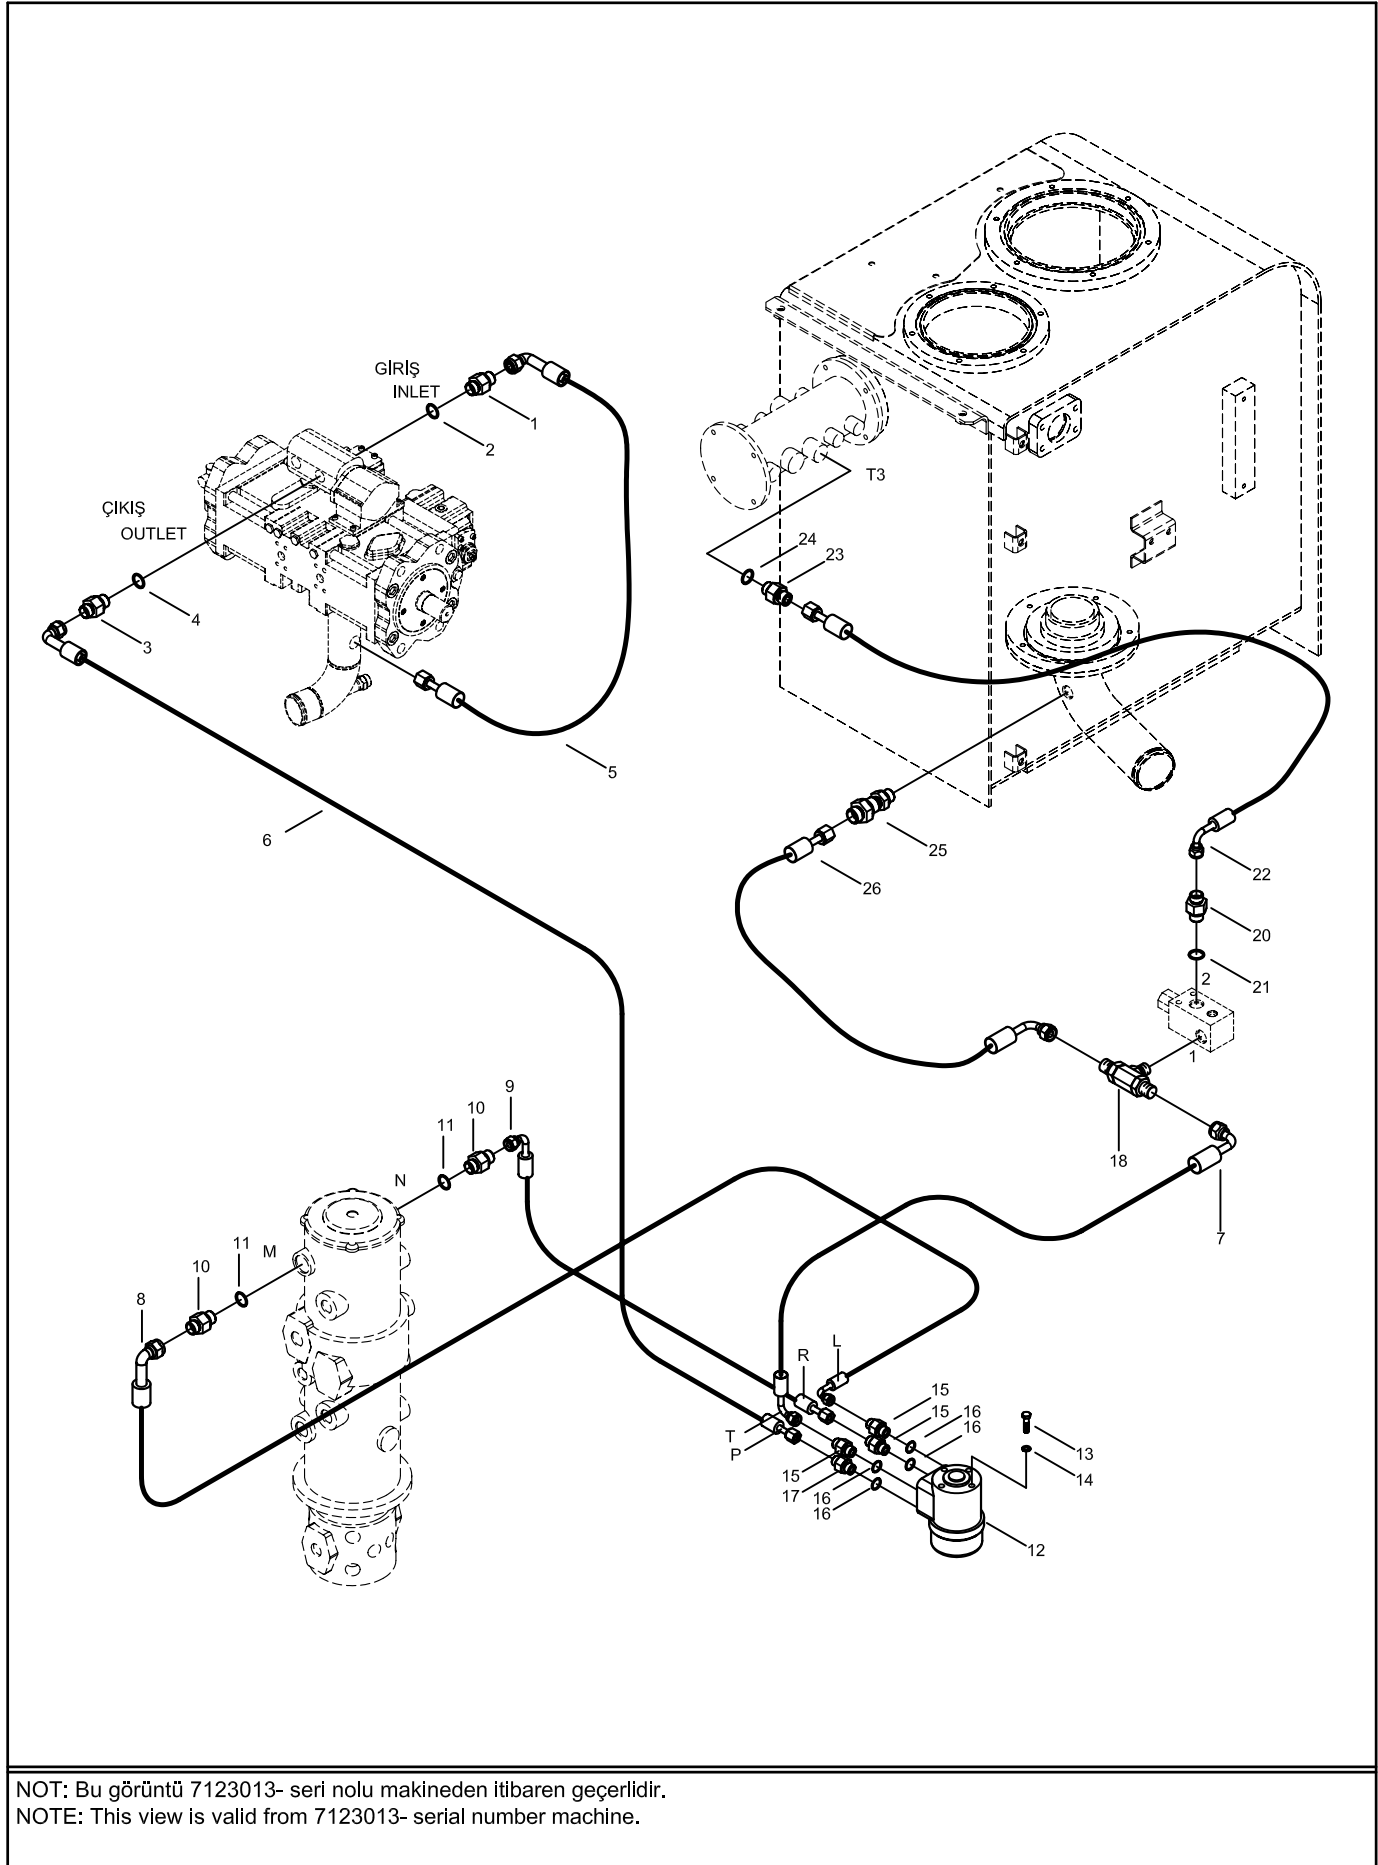

GÜÇ HİDROLİĞİ MONTAJI (1) POWER TRAIN HYDRAULIC MOUNTING (1)

GÜÇ HİDROLİĞİ MONTAJI (1)
POWER TRAIN HYDRAULIC MOUNTING (1)

No	Parça No	Adı	Description	Adet	Not	Seri No	Y. Kul. S.K.
No	Part No			Q'ty	Note	Serial No	ICA S.C.
1	N16/K550305	Nipel, D. Pom., Emiş	Conn., G. Pump, Inlet	1			
2	N10/2702902	O-Ring, Kare	O-Ring, Square	1			
3	N16/K550304	Nipel, D. Pom., Çıkış	Conn., G. Pump, Outlet	1			
4	N10/2702301	O-Ring, Kare	O-Ring, Square	3			
5	99Q095215	Hortum Komp.	Hose	1			
6	99P094389	Hortum Komp.	Hose	1			
7	99R093244	Hortum Komp.	Hose	1		7123013-	D
8	99R093448	Hortum Komp.	Hose	1			
9	99Q093444	Hortum Komp.	Hose	1			
10	N16/K114343	Rekor	Connector	1			
11	N10/2001724	O-Ring	O-Ring	1			
12	H233500601	Direksiyon Ünitesi	Steering Unit	1		7123013-	C
13	N01/5890794	S.B. Cıvata	Bolt, Cyl., Hd.	4	M10x20		
14	N03/1360010	Yaylı Rondela	Washer, Spr.	4	M10		
15	N16/K310373	Rekor	Connector	3			
16	N10/2001622	O-Ring	O-Ring	4			
17	N16/K310374	Rekor	Connector	1			
18	N16/R060606	Rekor	Connector	1		7123013-	D
20	N16/K114343	Rekor	Connector	1			
21	N10/2001724	O-Ring	O-Ring	1			
22	99U093250	Hortum Komp.	Hose	1			
23	N16/K114343	Rekor	Connector	1			
24	N10/2001724	O-Ring	O-Ring	1			
25	H233505100	Çek Valf	Check Valve	1		7123013-	
26	99Q093239	Hortum Komp.	Hose	1		7123013-