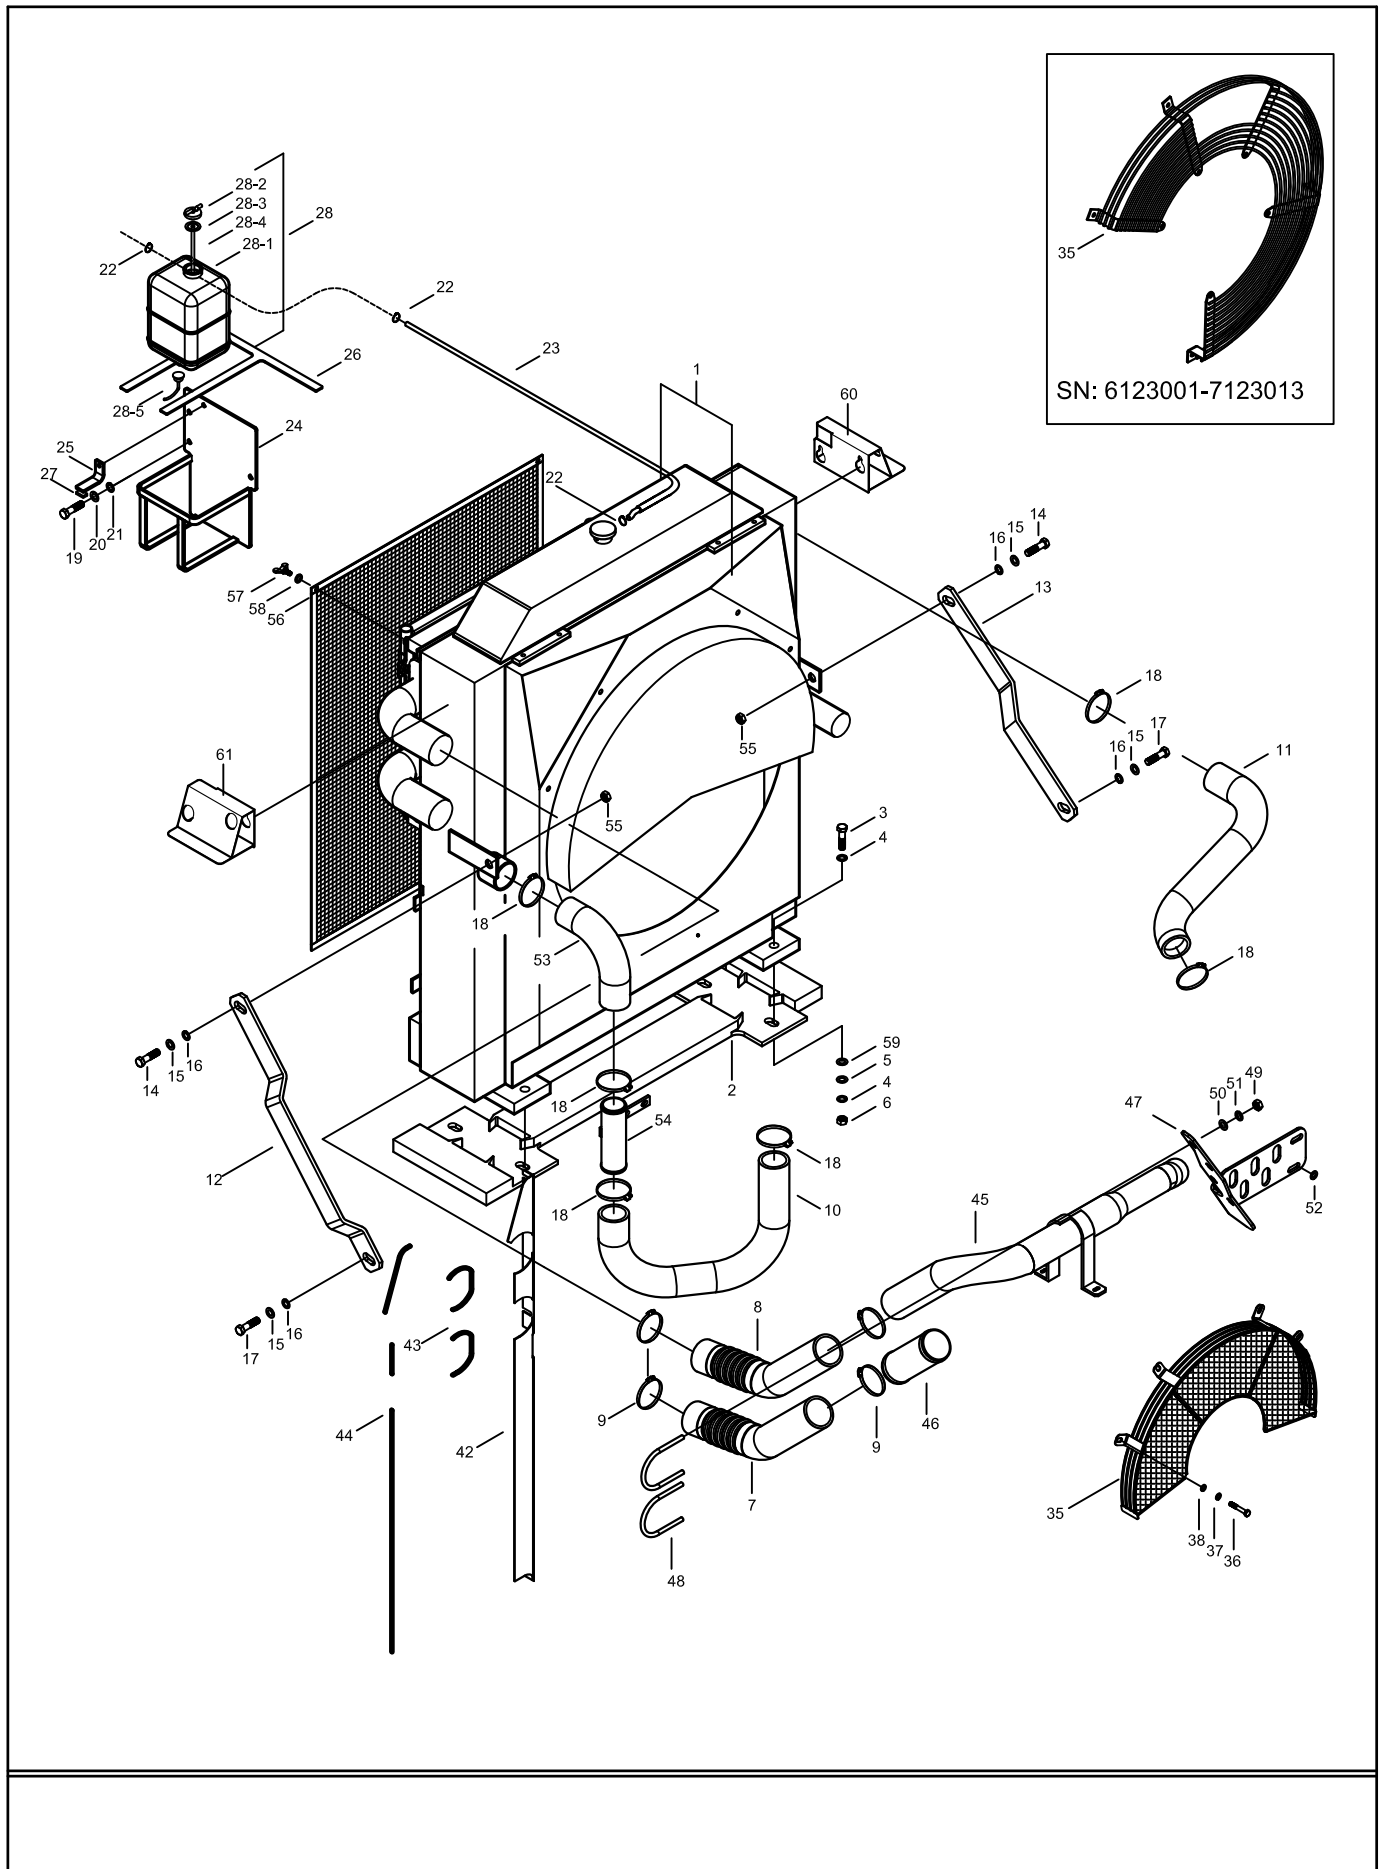

SOĞUTMA DONANIMI COOLING SYSTEM

SOĞUTMA DONANIMI
COOLING SYSTEM

No	Parça No	Adı	Description	Adet	Not	Seri No	Y. Kul. S.K.
No	Part No			Q'ty	Note	Serial No	ICA S.C.
1	H342420101	Radyatör Komitesi	Radiator Ass'y	1			
2	H342403501	Altık, Radyatör	Rubber, Radiator	1			
3	N01/0381286	A.K.B. Cıvata	Bolt, Hex.	4	M16x75		
4	N03/1310014	Yaylı Rondela	Washer, Spr.	4	M16		
5	N03/0100027	Pul	Washer, Pln.	8	M16		
6	N02/3570314	A.K. Somun	Nut, Hex.	4	M16		
7	H342420201	Hortum, Hava Emiř	Hose, Intercooler Air	1			
8	H342420301	Hortum, Hava Emiř	Hose, Intercooler Air	1			
9	N07/4070090	Kelepçe	Clamp	4			
10	H342420402	Rad. Hortumu, Alt	Hose, Rad., Lower	1			
11	H342420502	Rad. Hortumu, Üst	Hose, Rad., Upper	1			
12	H342420602	Destek K.M., Sağ	Support, R.	1			
13	H342420902	Destek K.M., Sol	Support, L.	1			
14	N01/0380854	A.K.B. Cıvata	Bolt, Hex.	2	M12x45		
15	N03/0100023	Pul	Washer, Pln.	4	M12		
16	N03/1310012	Yaylı Rondela	Washer, Spr.	4	M12		
17	N01/0232858	A.K.B. Cıvata	Bolt, Hex.	2	M12x35		
18	N07/4050070	Kelepçe	Clamp	4			
19	N01/0222114	A.K.B. Cıvata	Bolt, Hex.	5	M8x20		
20	N03/1310010	Yaylı Rondela	Washer, Spr.	5	M8		
21	N03/0100017	Pul	Washer, Pln.	5	M8		
22	N07/4010016	Kelepçe	Clamp	3			
23	799/00450	Hose	Hortum	1	L=1100		
24	H342408700	Rez. Tank Tutucu KM	Holder WA , Rez. Tank	1			
25	H342409100	Tutucu Sac	Holder	1			
26	H342409200	Lastik, Tank	Rubber Band, Tank	1			
27	98Y040140	Gromet	Gromet		L=10		
28	H342405201	Rezervuar Tank	Rezervoir Tank	1			
28_1	H349080050	Tank	Tank	1		6123001-9123025	D
	H349080056	Tank	Tank	1		9123026-	D
28_2	H349080051	Kapak	Cover	1		6123001-9123025	D
	H349080057	Kapak	Cover	1		9123026-	D
28_3	H349080054	Conta	Packing	1		6123001-9123025	D
	H349080058	Conta	Packing	1		9123026-	D
28_4	H349080052	Hortum	Hose	1		6123001-9123025	D
	H349080059	Hortum	Hose	1		9123026-	D
28_5	H349080053	Sensör, Seviye	Sensor, Coolant Lev.	1		6123001-9123025	D
	H349080060	Sensör, Seviye	Sensor, Coolant Lev.	1		9123026-	D
35	H342421700	Fan Muhafazası, K.M.	Fan Guard, W.A.	1		6123001-7123013	D
	H342421701	Fan Muhafazası, K.M.	Fan Guard, W.A.	1		7123014-	C
36	N01/0232438	A.K.B. Cıvata	Bolt, Hex.	4	M10x20		
37	N03/1310011	Yaylı Rondela	Washer, Spr.	4	M10		
38	N03/0100020	Pul	Washer, Pln.	4	M10		
42	H342422701	İzolasyon Sacı, Arka	Sponge Support, Rear	1			
43	98Y010500	Gromet	Gromet	2