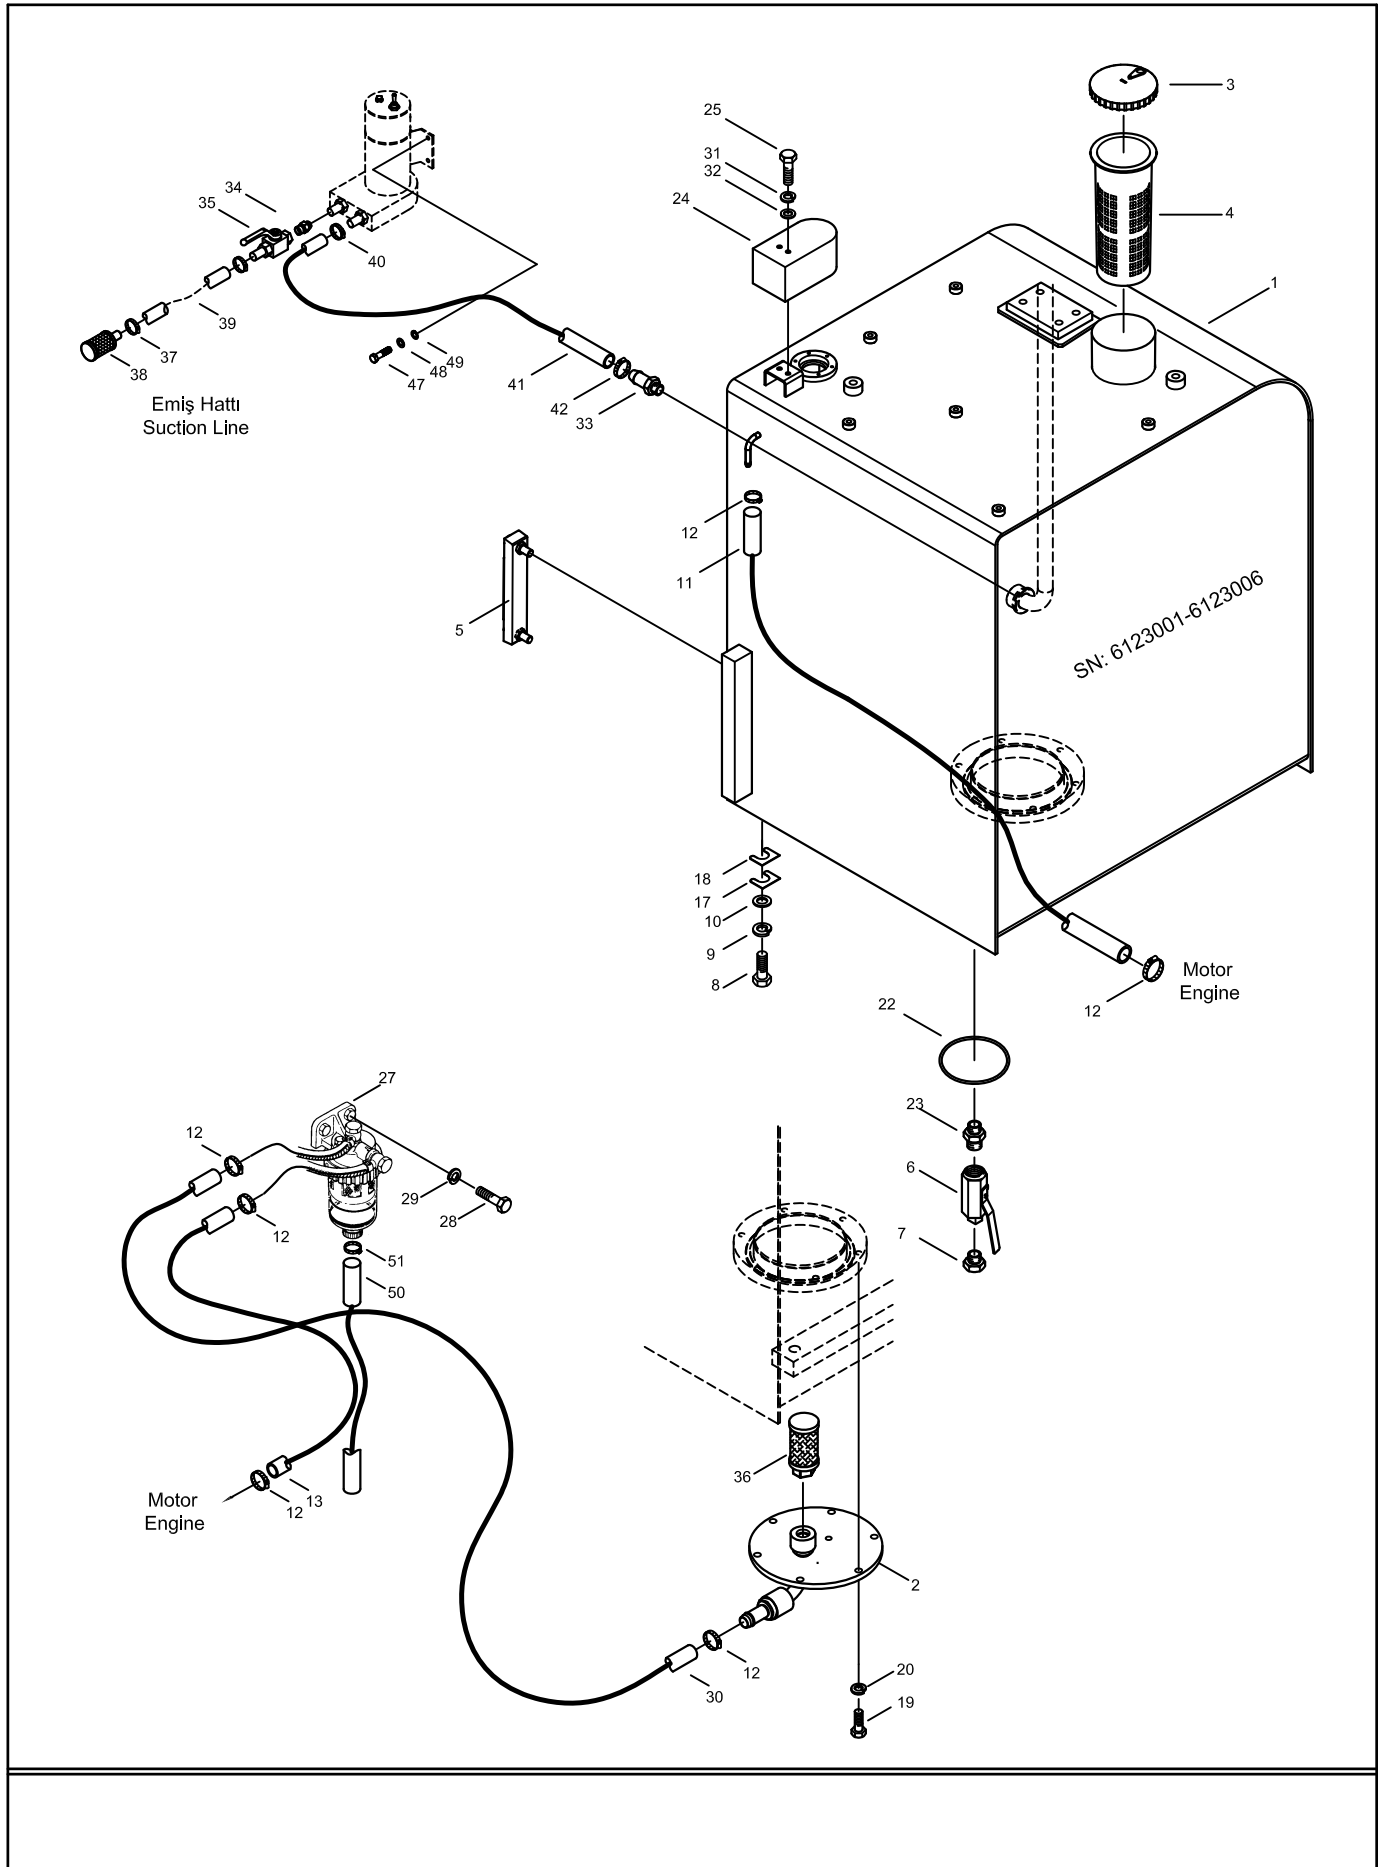

YAKIT DEPOSU MONTAJI VE YAKIT HATTI FUEL TANK MOUNTING AND FUEL LINE

YAKIT DEPOSU MONTAJI VE YAKIT HATTI
FUEL TANK MOUNTING AND FUEL LINE

No	Parça No	Adı	Description	Adet	Not	Seri No	Y. Kul. S.K.
No	Part No			Q'ty	Note	Serial No	ICA S.C.
1	H342510100	Yakıt Deposu K.M.	Tank W.A., Fuel	1		6123001-6123006	D
	H342510101	Yakıt Deposu K.M.	Tank W.A., Fuel	1		7123001-?	D
	H342510102	Yakıt Deposu K.M.	Tank W.A., Fuel	1	***	?-	C
2	H342512600	Emiş Flanşı K.M.	Cover, Suction	1	Ø220	6123001-?	D
	H342512601	Emiş Flanşı K.M.	Cover, Suction	1	Ø180, ****	?-	D
3	H342503001	Yakıt Dep.Kapağı	Cap, Fuel	1			
4	H342503101	Yakıt Süzgeci	Filter	1			
5	H342503201	Yakıt Seviye Göst.	Level Gauge	1			
6	N14/0010600	Yakıt Boşalt.Vanası	Cock Valve Ass'y	1			
	N14/0020200	Yakıt Boşalt.Vanası	Cock Valve Ass'y	1	*		
7	N16/X181004	Tapa	Plug	1			
	N16/X181002	Tapa	Plug	1	**		
8	N01/0233578	A.K.B., Cıvata	Bolt, Hex.	4	M16x40		
9	N03/1310014	Yaylı Rondela	Washer, Spr.	4	M16		
10	N03/0100027	Pul	Washer, Pln.	4	M16		
11	H342513400	Yakıt Dönüş Hortumu	Hose	1			
12	N07/4010016	Kelepçe	Clamp	4			
13	H342513500	Yakıt Emiş Hortumu	Hose Fuel	1			
17	H343409500	Sim	Shim	4	1mm		
18	H343410400	Sim	Shim	4	2mm		
19	N01/0232462	A.K.B., Cıvata	Bolt, Hex.	6	M10x25	6123001-?	D
	N01/0232438	A.K.B., Cıvata	Bolt, Hex.	6	M10x20, ***	?-	D
20	N03/1310011	Yaylı Rondela	Washer, Spr.	6	M10		
22	N10/2016957	O-Ring	O-Ring	1		6123001-?	D
	N10/2009936	O-Ring	O-Ring	1	***	?-	D
23	N16/K440106	Rekor	Connector	1	İPTAL / DELETED, *, **		
24	H342504000	Kapak	Cover	1			
25	N01/0221574	A.K.B. Cıvata	Bolt, Cylinder Head	2	M6x30		
27	H342514700	Su Ayrıştırıcı	Water Seperator	1			
28	N01/0232462	A.K.B., Cıvata	Bolt, Hex.	2	M10x25		
29	N03/1310011	Yaylı Rondela	Washer, Spr.	2	M10		
30	H342514800	Yakıt Em. Hor., Motor	Hose	1			
31	N03/1310008	Yaylı Rondela	Washer, Spr.	2	M6		
32	N03/0100013	Pul	Washer, Pln.	2	M6		
33	H342505300	Rekor	Connector	1			
34	N16/K440108	Rekor	Connector	1		6123001-9123015	
35	N14/0010600	Yakıt Boşalt.Vanası	Cock Valve Ass'y	1		6123001-9123015	
36	H342505500	Süzgeç	Filter	1			
37	N07/4016027	Kelepçe	Clamp	2			
38	H342506200	Süzgeç	Filter	1		6123001-9123015	D
39	H342506300	Hortum, Emiş	Hose, Suction	1			
40	N07/4016027	Kelepçe	Clamp	1		6123001-9123015	

(*) N16/X181002 ile birlikte N14/0010600 yerine kullanılabilir. Poz 23 iptal edilmiştir. / It can be used instead of N14/0010600 with N16/X181002. Item 23 is deleted.

(**) N14/0020200 ile birlikte N16/X181004 yerine kullanılabilir. Poz 23 iptal edilmiştir. / It can be used instead of N16/X181004 with N14/0020200. Item 23 is deleted.

(***) H342512601 ile birlikte isteyiniz. / Order with H342512601.

(****) H342510102 ile birlikte kullanılır. / Use with H342510102.