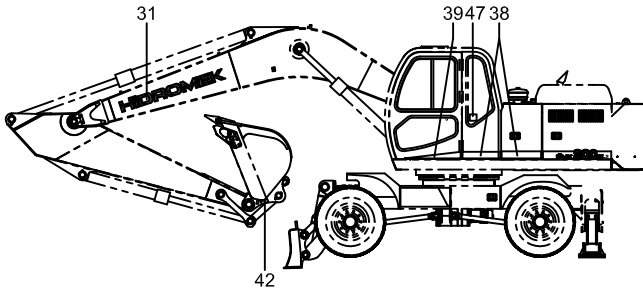

ETİKET MONTAJI (TÜRKÇE) DECAL MOUNTING (TURKISH)

KABIN KAPISI İÇ GÖRÜNÜŞÜ
CAB DOOR / INSIDE VIEW

AKÜ KUTUSU ÜST GÖRÜNÜŞÜ
ACCUM. BOX / UPPER VIEW

NOT: Bu görüntü 6123001-6123006 seri nolu makineler için geçerlidir.
NOTE: This view is valid for 6123001-6123006 serial number machines.