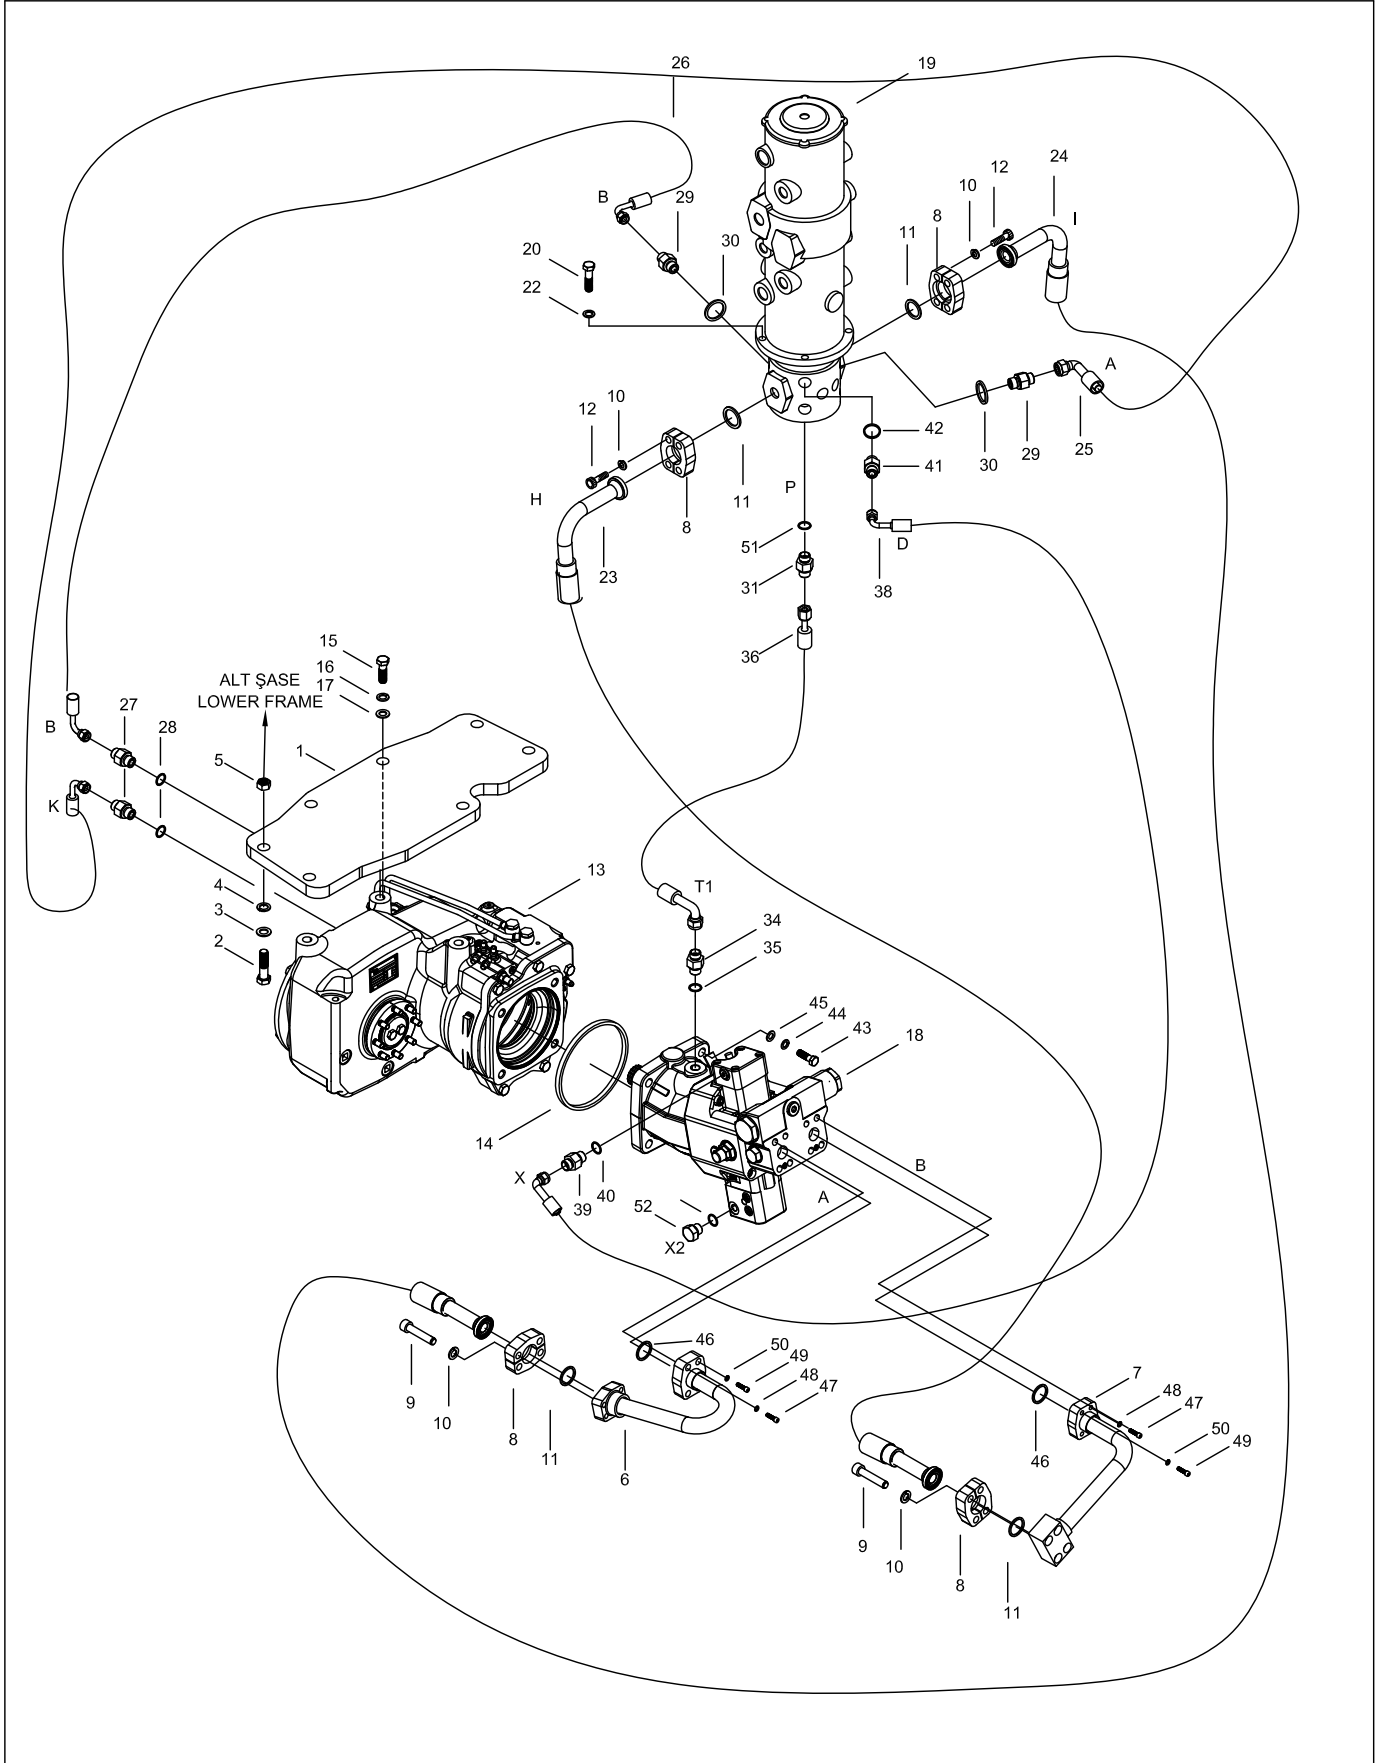

ALT ŞASE HİDROLİĞİ MONTAJI (4) LOWER FRAME HYDRAULIC MOUNTING (4)

NOT: Bu görüntü 7123018- seri nolu makineden itibaren geçerlidir.
NOTE: This view is valid from 7123018- serial number machine.

ALT ŞASE HİDROLİĞİ MONTAJI (4)
LOWER FRAME HYDRAULIC MOUNTING (4)

No	Parça No	Adı	Description	Adet	Not	Seri No	Y. Kul. S.K.
No	Part No			Q'ty	Note	Serial No	ICA S.C.
1	H233140100	Şanzuman Askı Sacı	Hanger , Transmis.	1			
2	N01/0384686	A.K.B. Civata	Bolt, Hex.	4	M22X85		
3	N03/0100033	Pul	Washer, Pln.	4	M22		
4	N03/1310017	Yaylı Rondela	Washer, Spr.	4	M22		
5	N02/3570410	A.K. Somun	Nut, Hex.	4	M22		
6	H233140201	Boru K.M., Üst	Pipe W.A., Upper	1		7123018-7123039	D
	H233140202	Boru K.M., Üst	Pipe W.A., Upper	1		7123040-B123008	C
7	H233140401	Boru K.M., Alt	Pipe W.A., Lower	1		7123018-7123039	D
	H233140402	Boru K.M., Alt	Pipe W.A., Lower	1		7123040-B123008	C
8	N16/J460104	Yarım Flanş	Flange, Split	8			
9	N01/5891214	S.B. Civata	Bolt, Cyl. Head	8	M12x50		
10	N03/1360011	Yaylı Rondela	Washer, Spr.	16	M10		
11	N10/2003335	O-Ring	O-Ring	4		7123018-B123008	D
12	N01/5891190	S.B. Civata	Bolt, Cyl. Head	8	M12x40		
13	H233140901	Şanzuman	Transmission	1		7123018-B123008	D
14	N10/2018003	O-Ring	O-Ring	1		7123018-B123008	D
15	N01/0381754	A.K.B. Civata	Bolt, Hex.	3	M20x60		
16	N03/0100031	Pul	Washer, Pln.	3	M20		
17	N03/1310016	Yaylı Rondela	Washer, Spr.	3	M20		
18	H233141002	Yürüyüş Motoru	Regulating Motor	1		7123018-B123008	D
19	H233141100	Döner Dağıtıcı	Turning Joint	1			
20	N01/0233590	A.K.B. Civata	Bolt, Hex.	4	M16x45		
22	N03/1310014	Yaylı Rondela	Washer, Spr.	4	M16		
23	H233141200	B.H.H.	Hose, Ass'y	1			
24	H233141300	B.H.H.	Hose, Ass'y	1			
25	97T092222	Hortum Komp.	Hose, Ass'y	1			
26	97S092218	Hortum Komp.	Hose, Ass'y	1			
27	N16/K214454	Rekor	Connector	2			
28	N10/2001321	O-Ring	O-Ring	2			
29	N16/K114342	Rekor	Connector	2			
30	N10/2001322	O-Ring	O-Ring	2			
31	N16/K114343	A.T. Rekor	Tee	1		7123018-B123008	D
34	N16/K220472	Rekor	Connector	1		7123018-B123008	D
35	N03/0000018	Pul, Contalı	Washer	1		7123018-B123008	D
36	99P093211	Hortum Komp.	Hose, Ass'y	1		7123018-B123008	D
38	97V091213	Hortum Komp.	Hose, Ass'y	1		7123018-B123008	D
39	N16/K220455	Rekor	Connector	1		7123018-B123008	D
40	N03/0000009	Pul, Contalı	Washer	1		7123018-B123008	D
41	N16/K114348	Rekor	Connector	1			
42	N10/2001322	O-Ring	O-Ring	1			
43	N01/5892042	S.B. Civata	Bolt, Hex.	2	M20x55		
44	N03/1360015	Yaylı Rondela	Washer, Spr.	2	M20		
45	N03/0800003	Pul	Washer, Pln.	2	M20		
46	N10/2003736	O-Ring	O-Ring	2		7123018-B123008