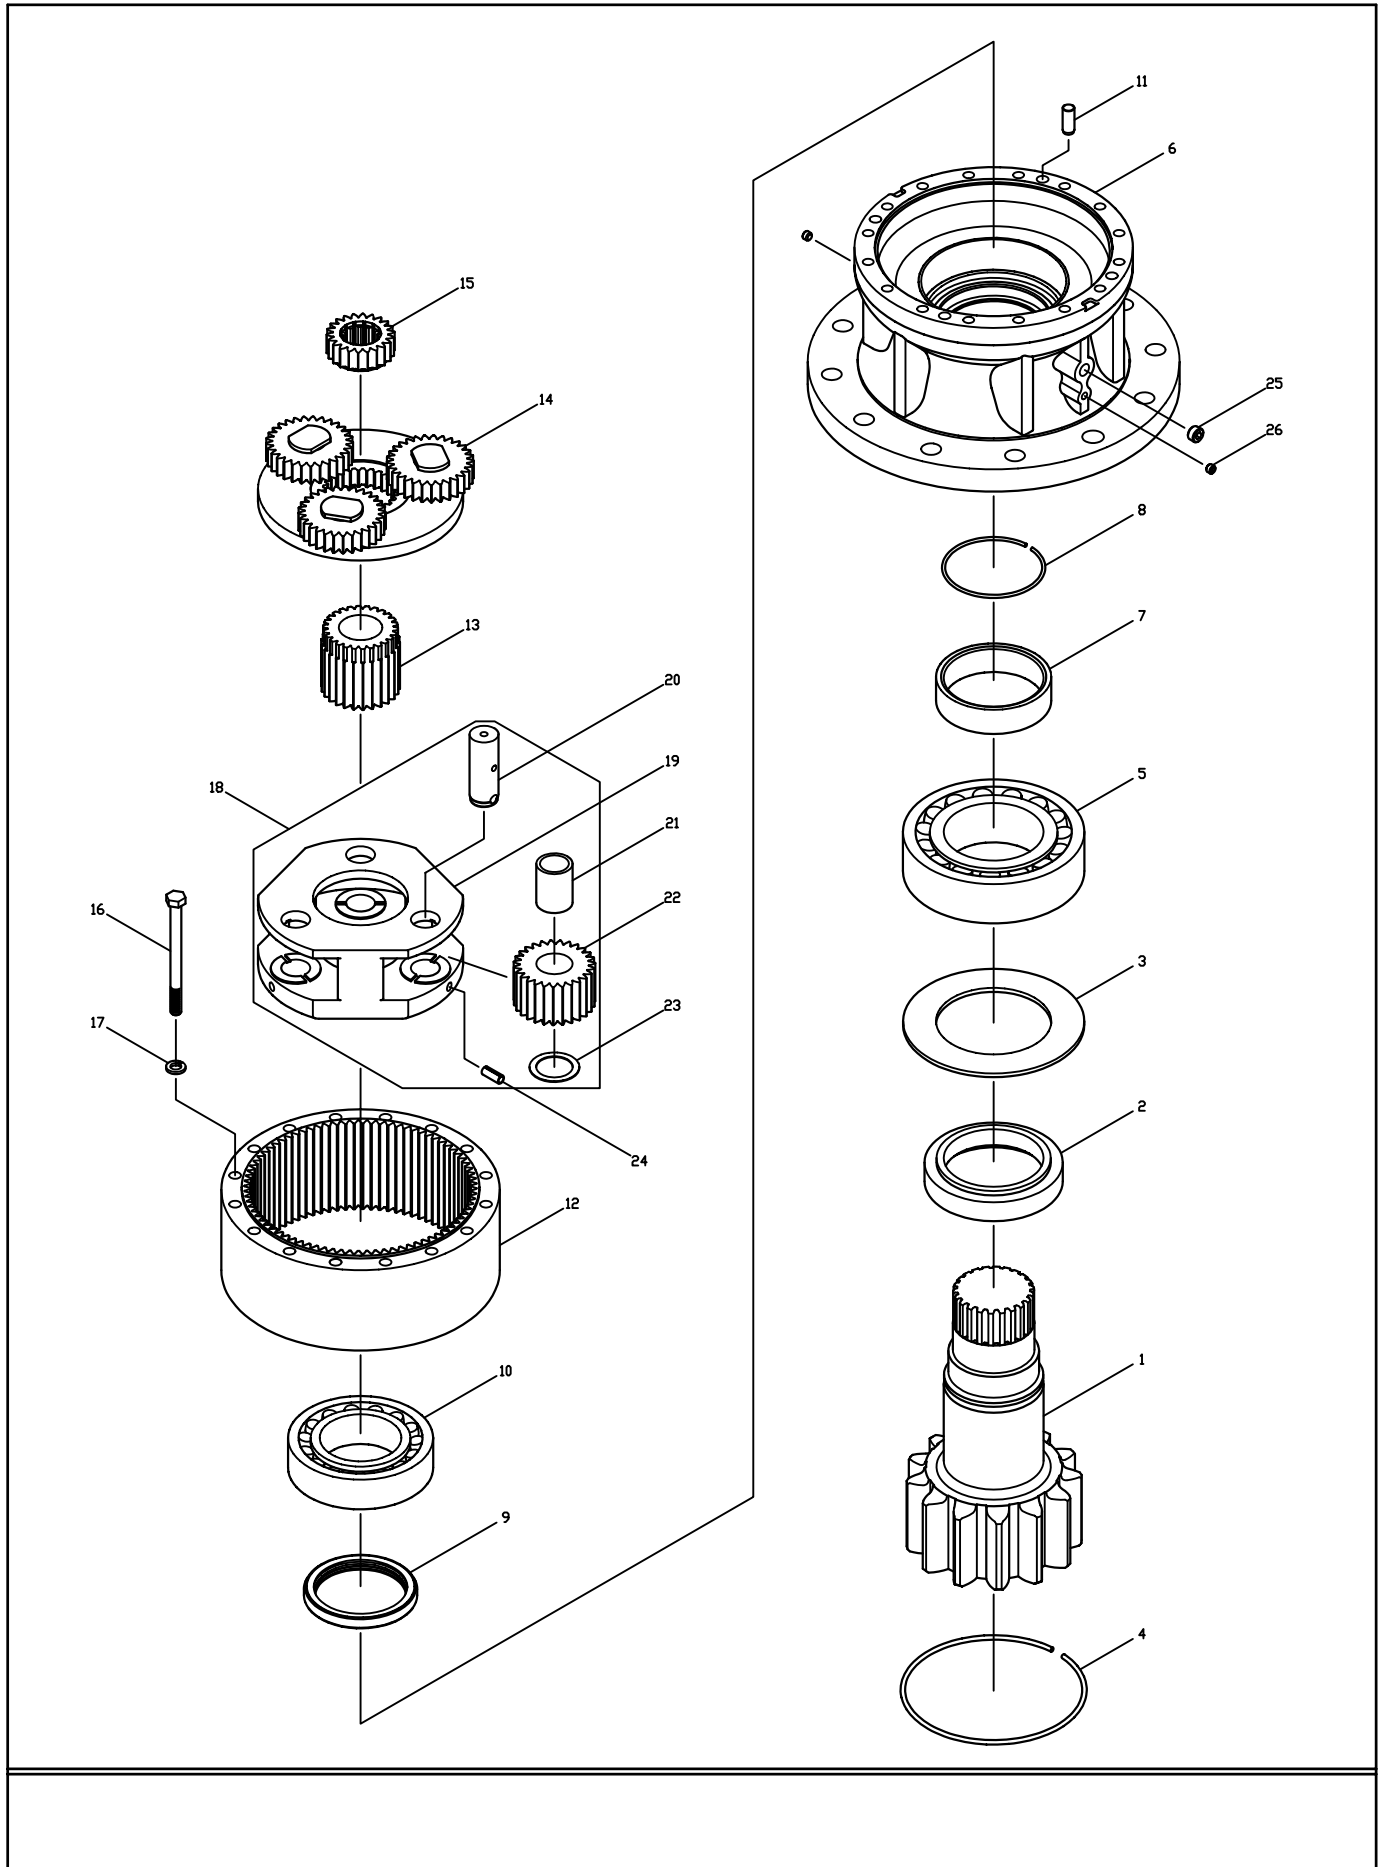

DİŞLİ KUTUSU - KULE DÖNÜŞ ÜNİTESİ
REDUCTION GEAR - SWING UNIT

DİŞLİ KUTUSU - KULE DÖNÜŞ ÜNİTESİ

REDUCTION GEAR - SWING UNIT

No	Parça No	Adı	Description	Adet	Not	Seri No	Y. Kul. S.K.
No	Part No			Q'ty	Note	Serial No	ICA S.C.
	H343002000	Dişli Kutusu	Reduction Gear	1			
1	H349020501	Piston Şaft	Piston Shaft	1			
2	H349020502	Yüksük	Collar	1			
3	H349020503	Plaka	Plate	1			
4	H349020504	Segman	Snap Ring	1			
5	H349020505	Makaralı Rulman	Aligning Roller Brg.	1			
6	H349020506	Dişli Yuvası	Gear Case	1			
7	H349020507	Yüksük	Collar	1			
8	H349020508	Segman	Snap Ring	1			
9	H349020509	Yağ Keçesi	Oil Seal	1			
10	H349020510	Makaralı Rulman	Aligning Roller Brg.	1			
11	H349020511	Paralel Pim	Parallel Pin	4			
12	H349020512	Çevre Dişli	Ring Gear	1			
13	H349020513	Düz Dişli 4	Spur Gear 4	1			
14	H349020514	Tutucu Komp. 1	Holder Ass'y 1	1			
15	H349020515	Güneş Dişli	Sun Gear	1			
16	H349020516	Cıvata	Bolt	16	M12x150		
17	H349020517	Pul	Rock Washer	16			
18	H349020518	Tutucu Komp. 2	Holder Ass'y 2	1			
19	H349020519	Tutucu	Holder	1			
20	H349020520	Şaft 2	Shaft 2	3			
21	H349020521	Burç 2	Bush 2	3			
22	H349020522	Düz Dişli 5	Spur Gear 5	3			
23	H349020523	Basma Plakası	Thrust Plate	3			
24	H349020524	Yaylı Pim	Spring Pin	3			
25	H349020525	Tapa	Plug	1			
26	H349020526	Tapa	Plug	2			