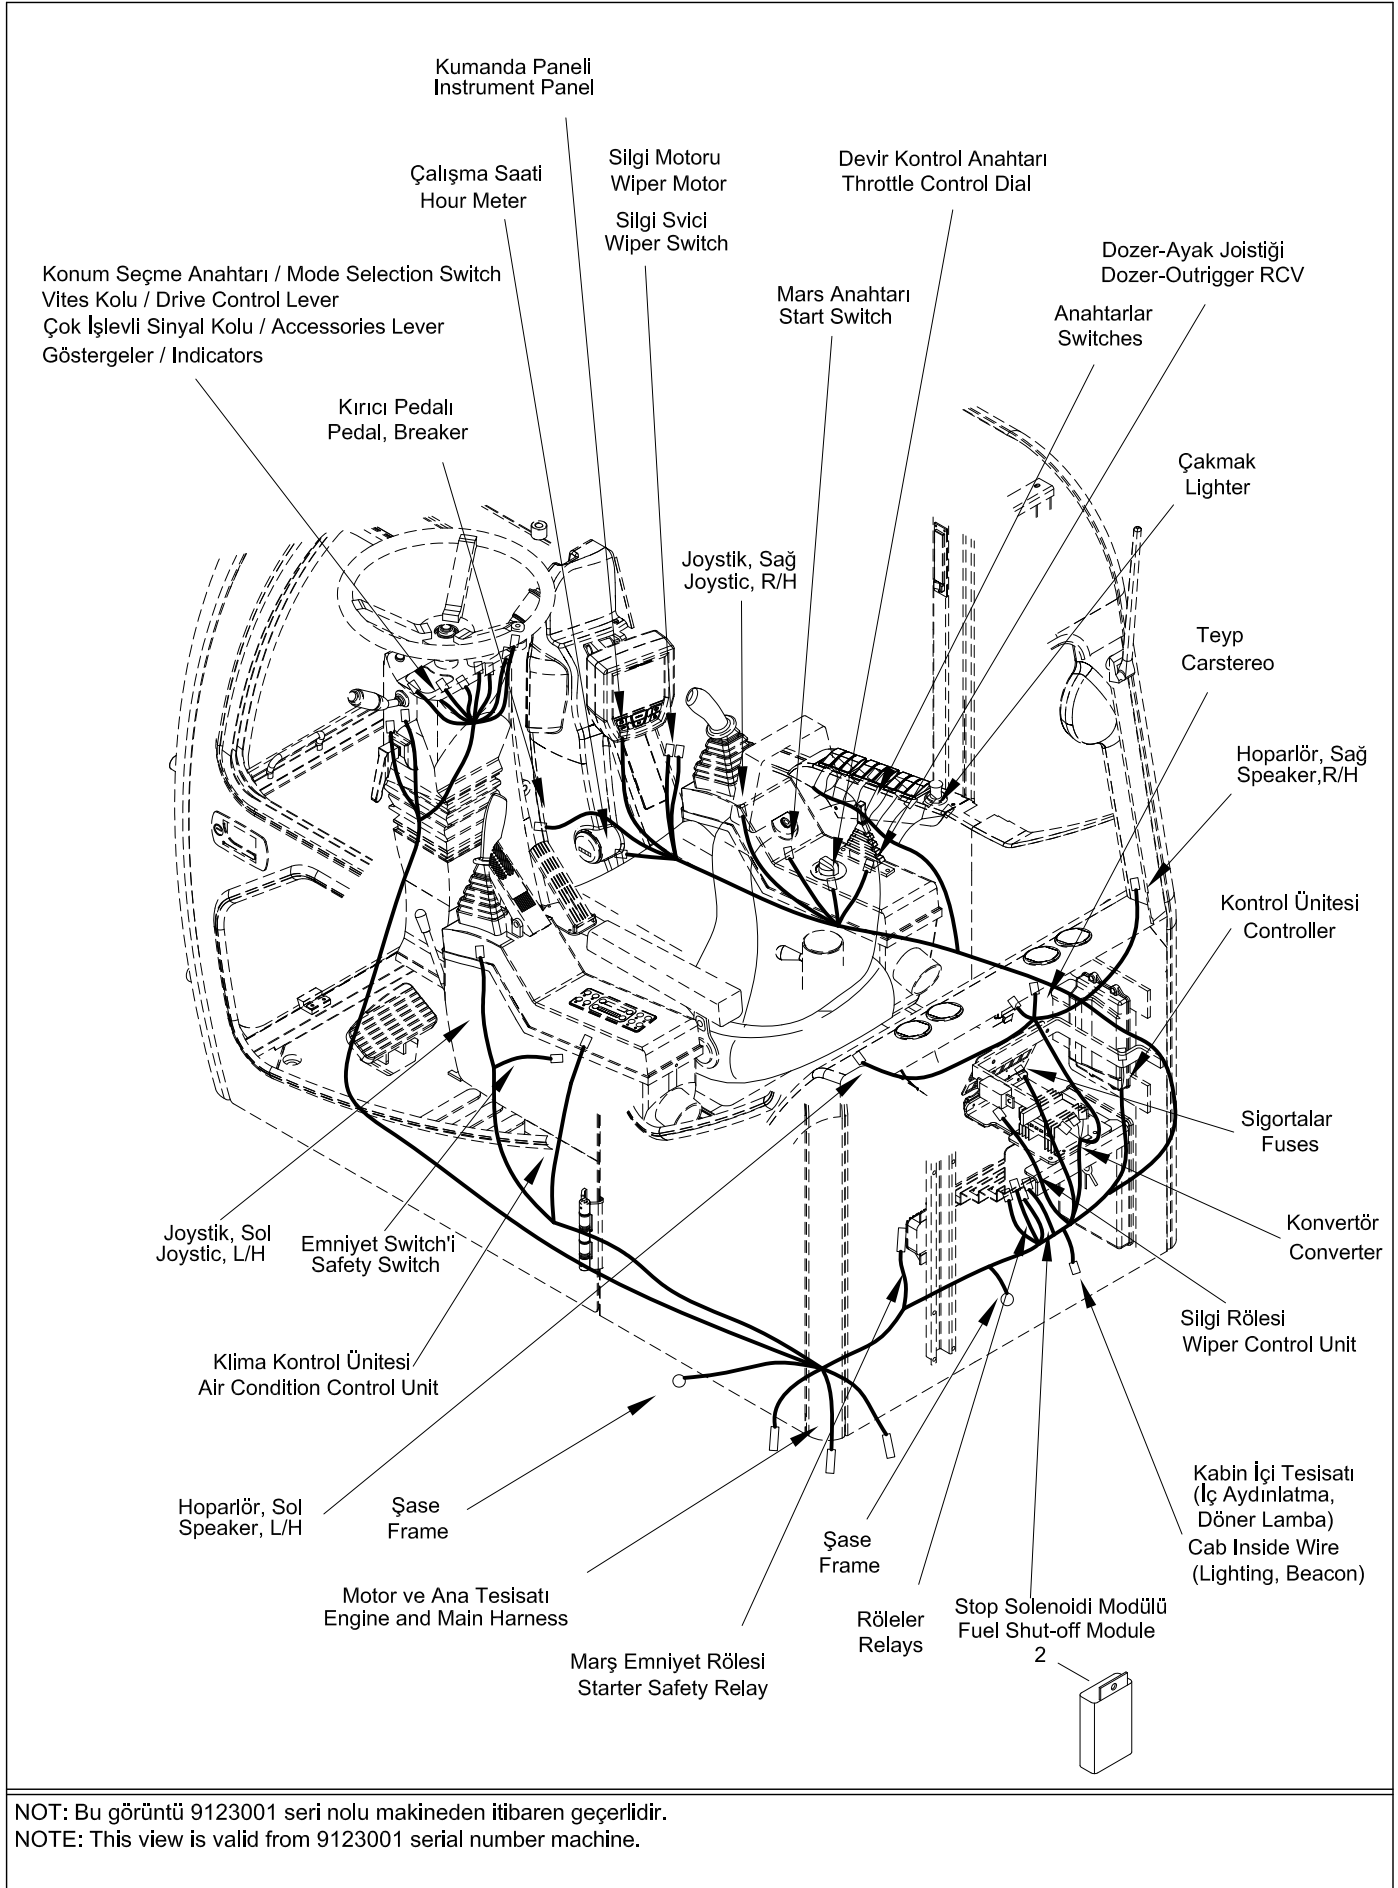

KABİN ELEKTRİK TESİSATI CAB MAIN HARNESS

NOT: Bu görüntü 9123001 seri nolu makineden itibaren geçerlidir.
NOTE: This view is valid from 9123001 serial number machine.