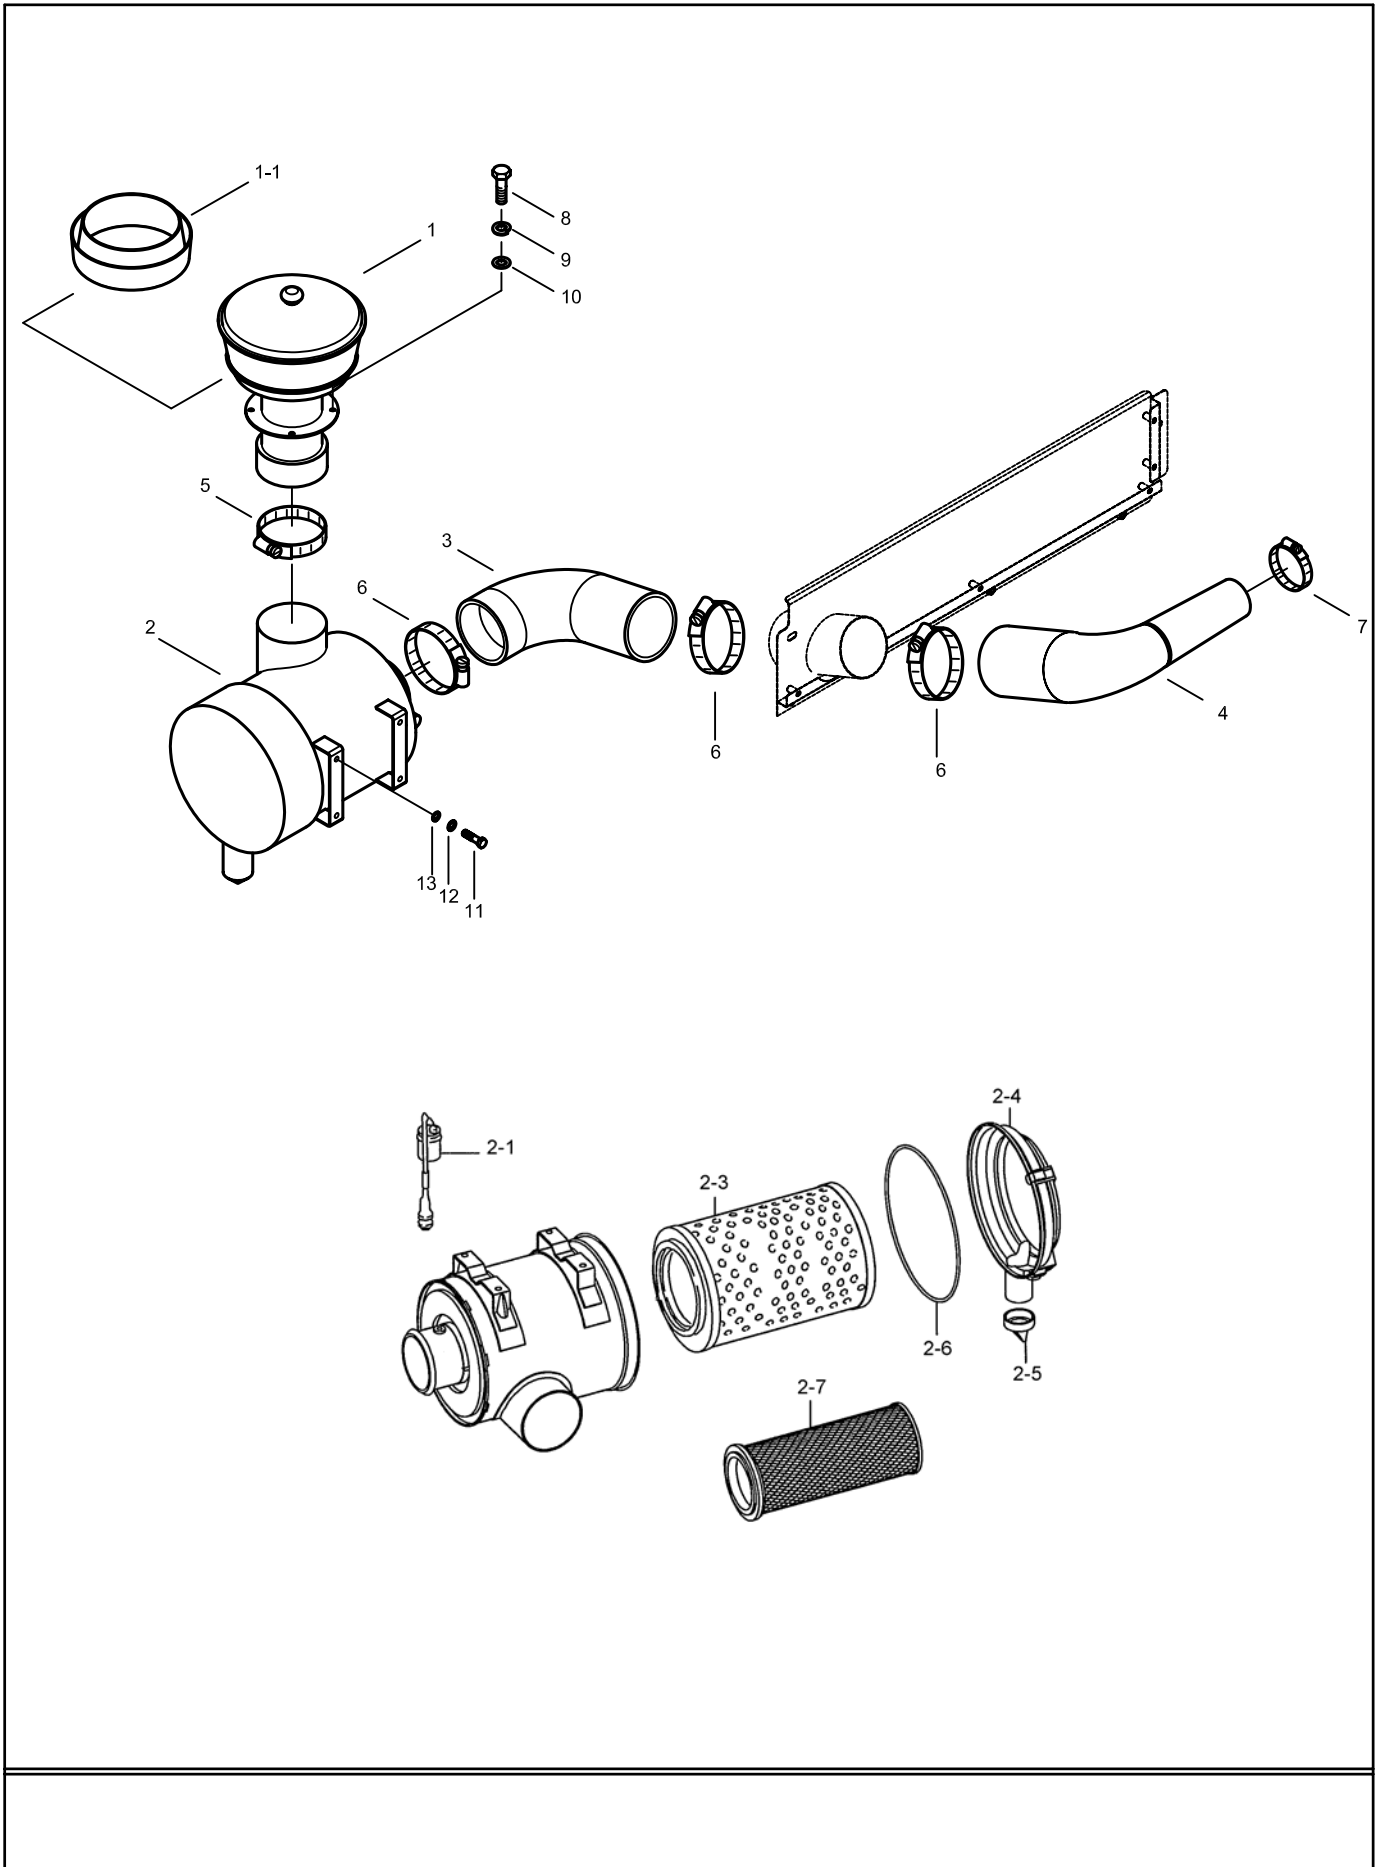

HAVA FİLTRESİ MONTAJI AIR INTAKE MOUNTING

HAVA FİLTRESİ MONTAJI

AIR INTAKE MOUNTING

No	Parça No	Adı	Description	Adet	Not	Seri No	Y. Kul. S.K.
No	Part No			Q'ty	Note	Serial No	ICA S.C.
1	H342210100	Ön Filtre	Pre Cleaner Ass'y	1			
1_1	H349039043	Kollektör, Ön Filtre	Collector, Pre Clean.	1			
2	H342210200	Hava Filtresi	Air Cleaning Ass'y	1			
2_1	H348002400	Tıkanıklık Sensörü	Dust Indicator	1			
2_3	H342210700	Filtre Elemanı	Element, Air Cleaner	1			
2_4	H349003744	Kapak	Cover, Air Cleaner	1			
2_5	H342210900	Toz Atıcı	Valve, Vacuator	1			
2_6	H349003746	O-Ring	O-Ring	1			
2_7	H342210800	Filtre Elemanı, İç	Element INR, Air Clnr.	1			
3	H342210300	Hortum, Hava Filtresi	Hose, Air Cleaner	1			
4	H342210400	Hortum, Hava Girişi	Hose, Air Inlet	1			
5	N07/8401213	Kelepçe, Ön Filtre	Band	1			
6	N07/4120140	Bant Kelepçe	Band	3			
7	N07/4070090	Bant Kelepçe	Band	1			
8	N01/0222114	A.K.B. Cıvata	Bolt, Hex.	4	M8x20		
9	N03/1310010	Yaylı Rondela	Washer, Spr.	4	M8		
10	N03/0100017	Pul	Washer, Pln.	4	M8		
11	N01/0232462	A.K.B. Cıvata	Bolt, Hex.	4	M10x25		
12	N03/1310011	Yaylı Rondela	Washer, Spr.	4	M10		
13	N03/0020121	Pul	Washer, Pln.	4	M10