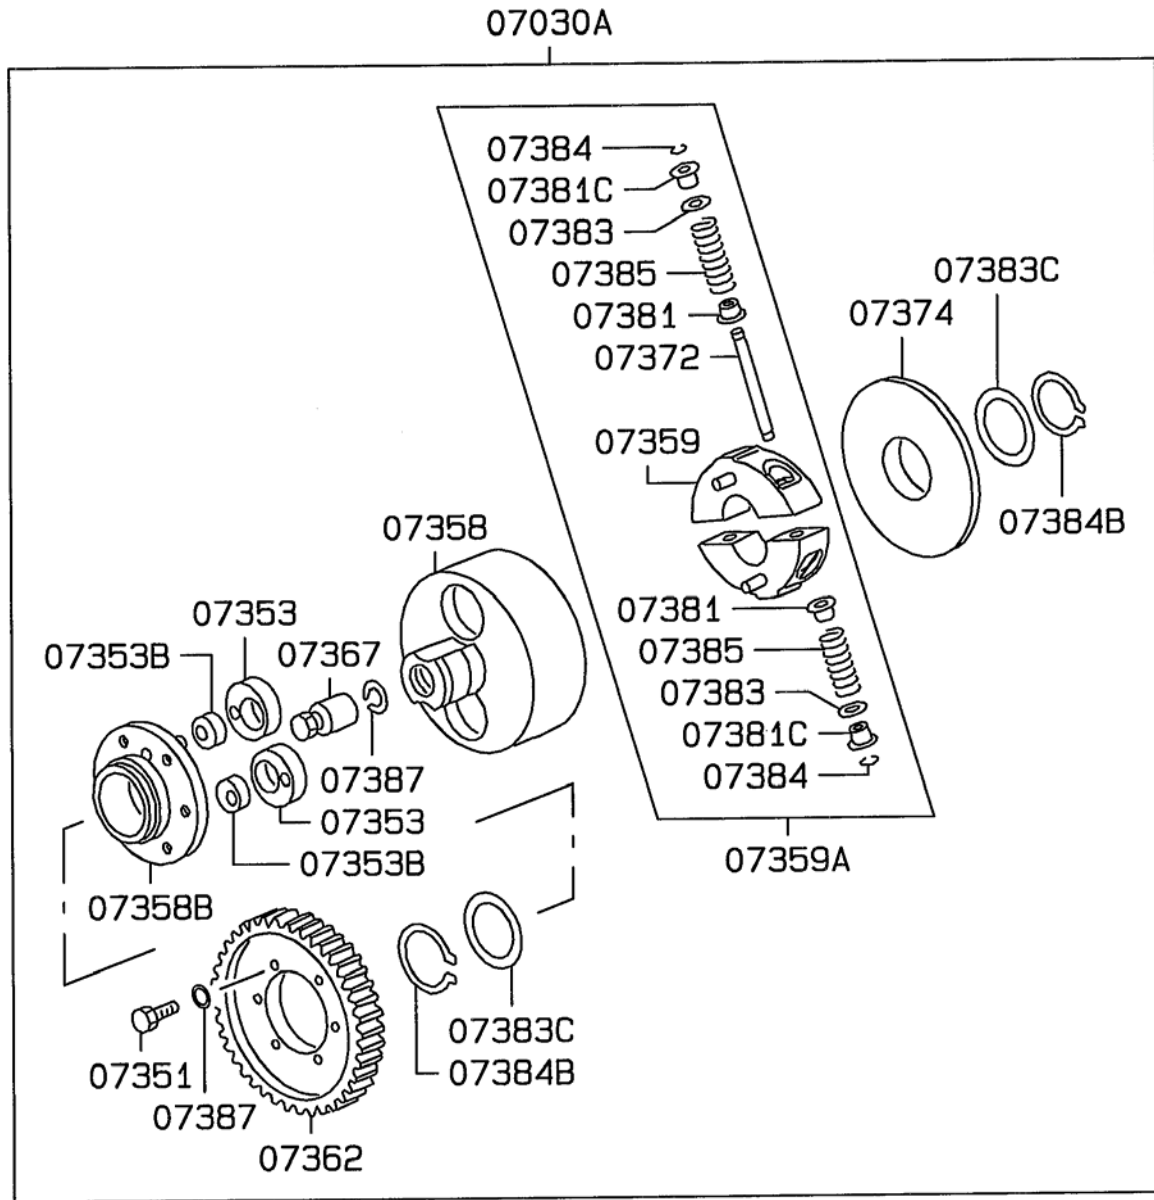

OTOMATİK ZAMANLAYICI AUTOMATIC TIMER