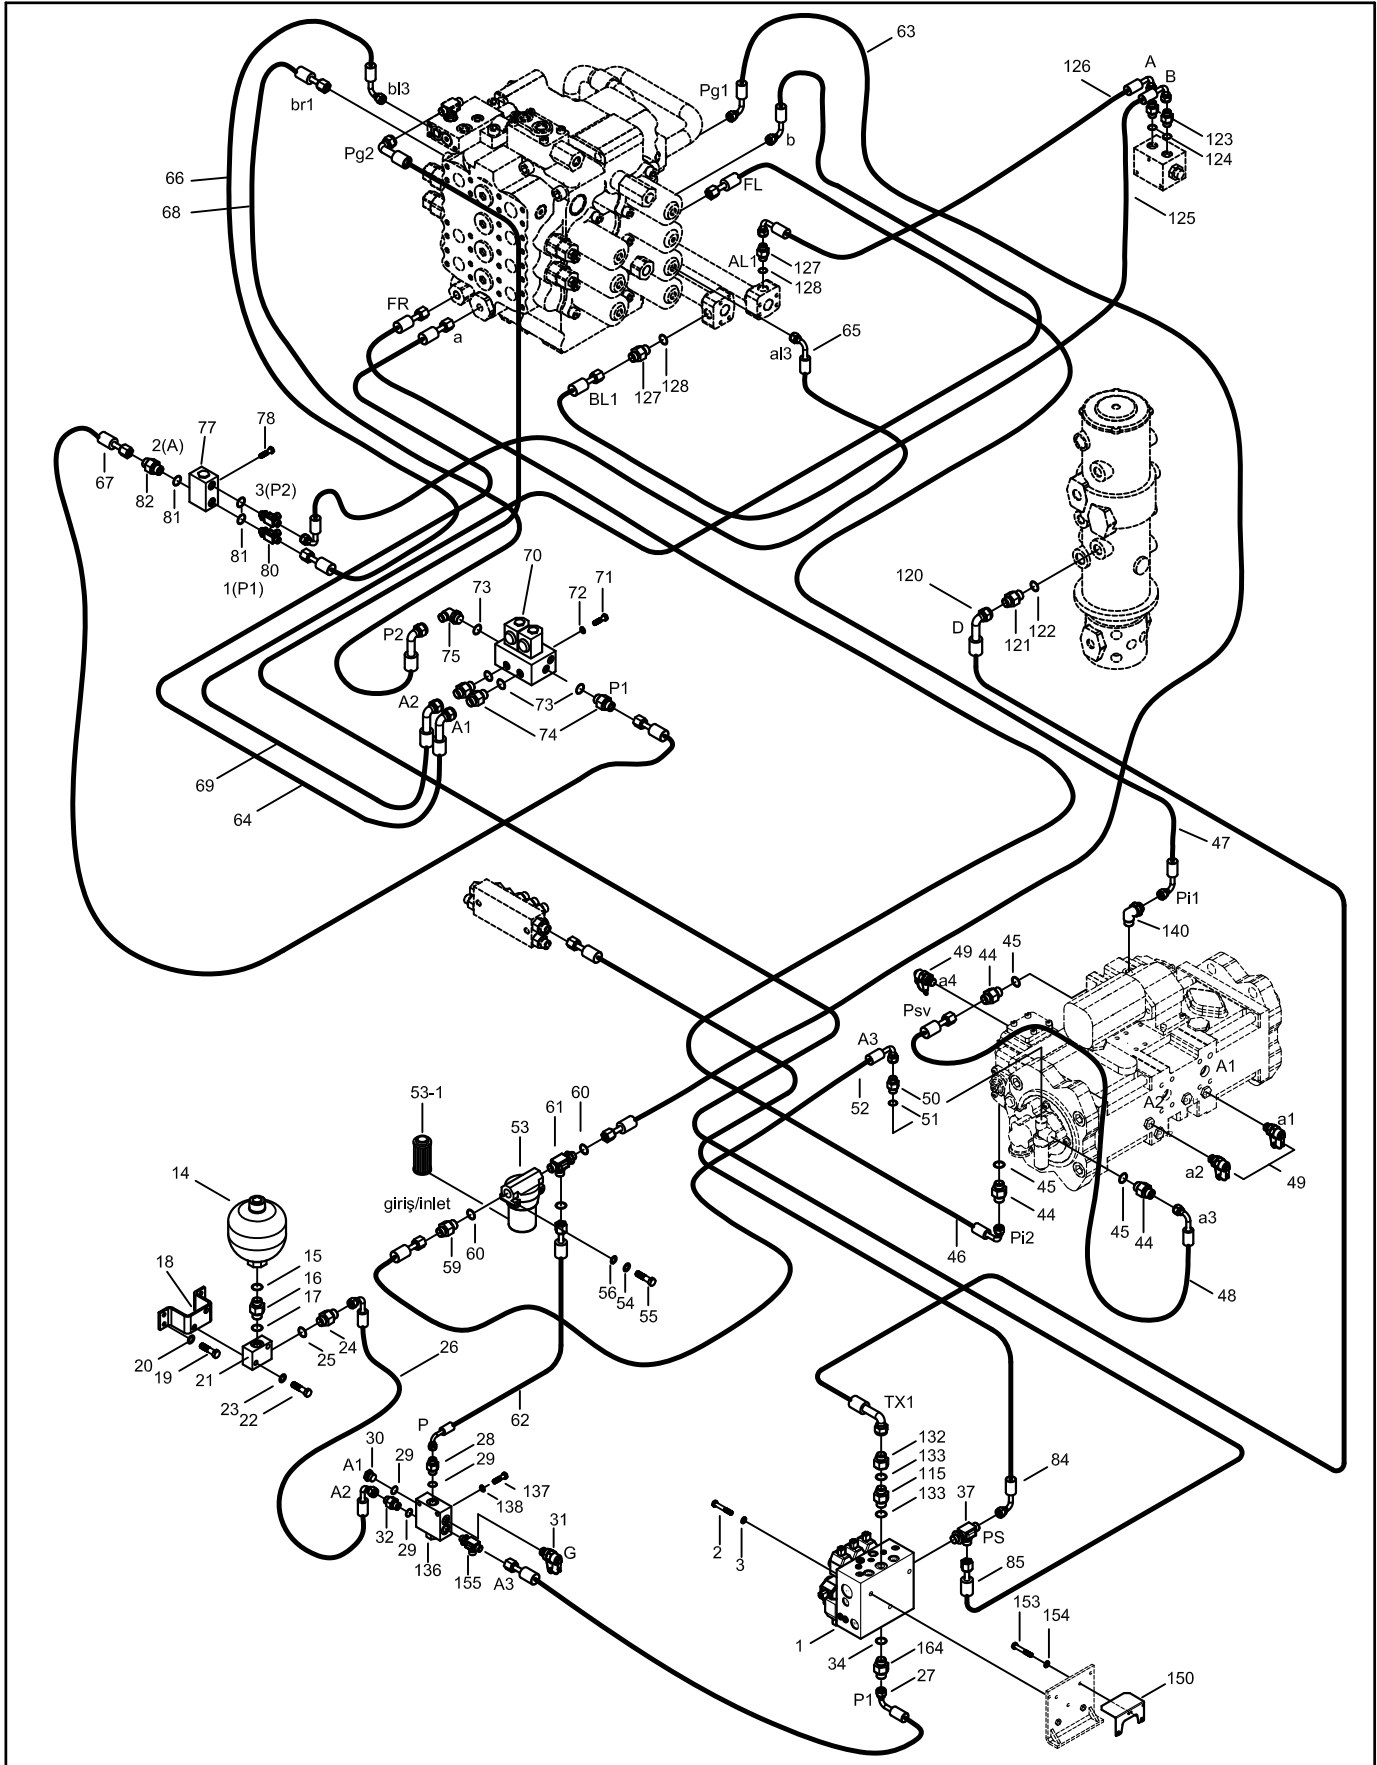

GÜÇ HİDROLİĞİ MONTAJI (3-1)

POWER TRAIN HYDRAULIC MOUNTING (3-1)

NOT: Bu görüntü 7123018- seri nolu makineden itibaren geçerlidir.
NOTE: This view is valid from 7123018- serial number machine.

GÜÇ HİDROLİĞİ MONTAJI (3-1)
POWER TRAIN HYDRAULIC MOUNTING (3-1)

No	Parça No	Adı	Description	Adet	Not	Seri No	Y. Kul. S.K.
No	Part No			Q'ty	Note	Serial No	ICA S.C.
1	H233520202	Pilot ve Şanzıman Val.	Pilot and Trans. Valve	1		7123018-	D
2	N01/0232462	A.K.B. Cıvata	Bolt Hex.	3	M10x25		
3	N03/1310011	Yaylı Rondela	Washer Spr.	3	M10		
14	H233520400	Akümülatör	Accumulator	1	15 bar		
15	N03/0000015	Pul, Contalı	Washer	1			
16	N16/K520107	Rekor	Connector	1			
17	N10/2001322	O-Ring	O-Ring	1			
18	H233520900	Akümülatör Sacı	Accum. Plate	1			
19	N01/0232114	A.K.B. Cıvata	Bolt Hex.	4	M8x20		
20	N03/1310010	Yaylı Rondela	Washer, Spr.	4	M8		
21	H343202600	Akümülatör Bloğu	Accum. Block	1			
22	N01/0370650	A.K.B. Cıvata	Bolt Hex.	2	M10x50		
23	N03/1310011	Yaylı Rondela	Washer, Spr.	2	M10		
24	N16/K114341	Rekor	Connector	1			
25	N10/2001024	O-Ring	O-Ring	1			
26	97T091208	Hortum Komp.	Hose Ass'y	1			
27	99Q093212	Hortum Komp.	Hose Ass'y	1		7123018-	D
28	N16/K114357	Rekor	Connector	1		7123018-	
29	N10/2001322	O-Ring	O-Ring	3		7123018-	
30	N16/X120001	Tapa	Plug	1			
31	F99/70100	Manometre Prizi	Coupling Screw	1			
32	N16/K114348	Rekor	Connector	1			
34	N10/2001724	O-Ring	O-Ring	1			
37	H343203202	A.T. Rekor	Tee	1			
44	N16/K114341	Rekor	Connector	3			
45	N10/2001024	O-Ring	O-Ring	3			
46	97Q091252	Hortum Komp.	Hose Ass'y	1			
47	97M091252	Hortum Komp.	Hose Ass'y	1			
48	97Q091210	Hortum Komp.	Hose Ass'y	1			
49	F99/70100	Manometre Prizi	Coupling Screw	3			
50	N16/K114343	Rekor	Connector	1			
51	N10/2001724	O-Ring	O-Ring	1			
52	99M093210	Hortum Komp.	Hose Ass'y	1			
53	H343201100	Pilot Hattı Filtresi	Filter, Pilot	1			
53_1	H343201200	Eleman, Pilot Filtre	Element, Pilot Filter	1			
54	H343201300	Boşluk Pulu	Washer	2			
55	N01/0370356	A.K.B. Cıvata	Bolt Hex.	2			
56	N03/1310008	Yaylı Rondela	Washer, Spr.	2			
59	N16/K114343	Rekor	Connector	1			
60	N10/2001724	O-Ring	O-Ring	2			
61	H343201401	A.T. Rekor	Tee	1			
62	99Q093212	Hortum Komp.	Hose Ass'y	1			
63	97T091234	Hortum Komp.	Hose Ass'y	1			
64	97S091209	Hortum Komp.	Hose Ass'y	1