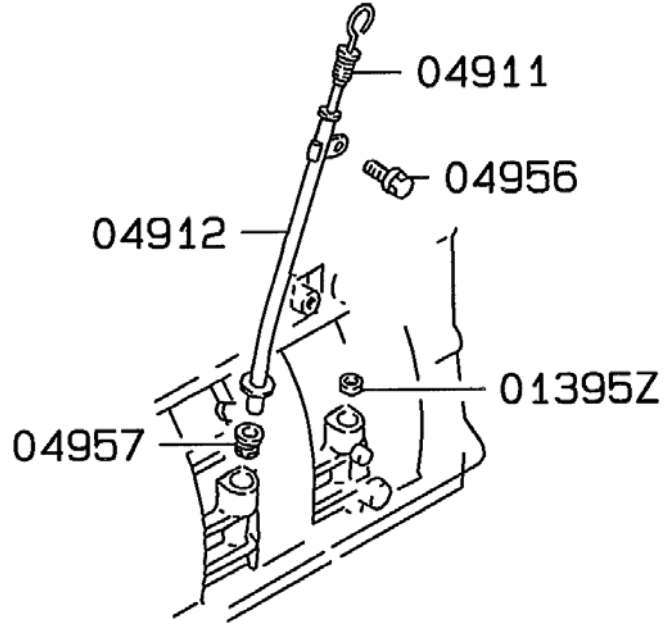

232011-00

KARTER - DOLDURMA KAPAĞI- YAĞ SEVİYE ÇUBUĞU
OIL PAN - FILLER - GAUGE