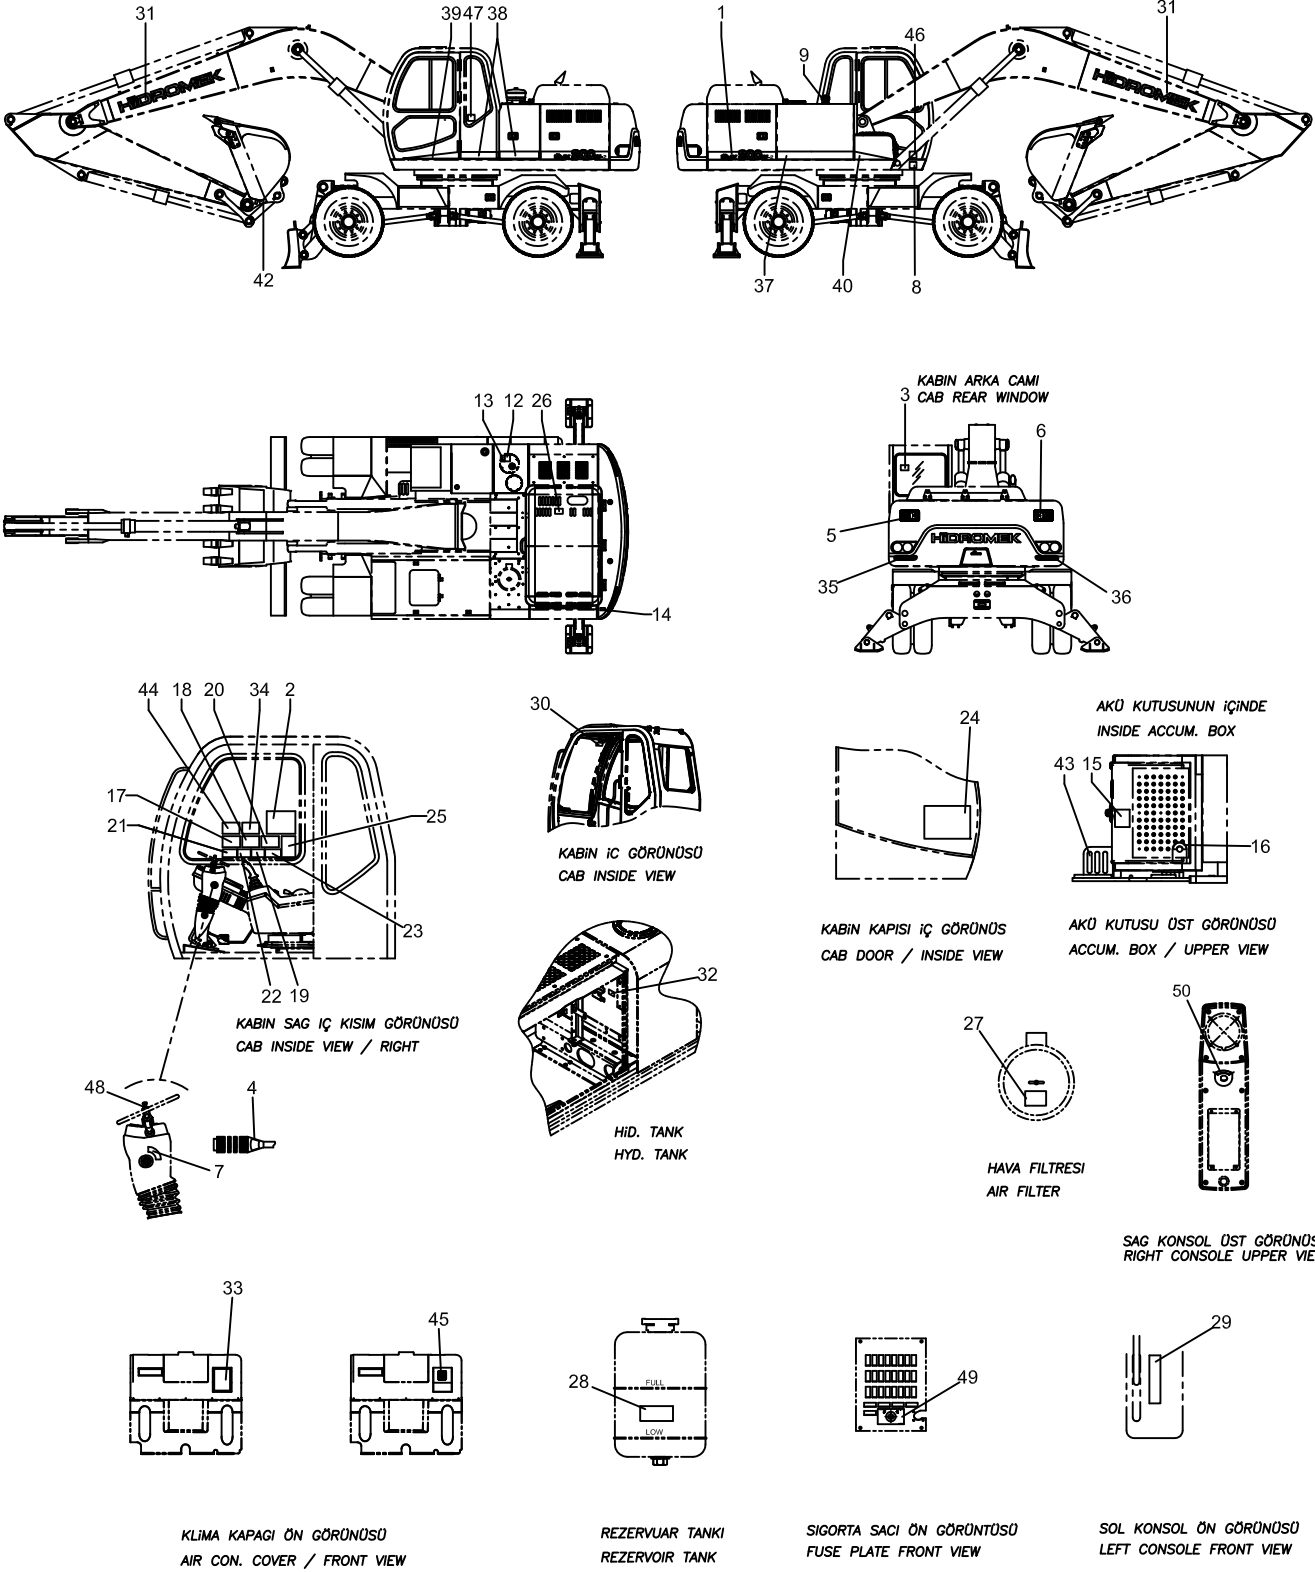

ETİKET MONTAJI (TÜRKÇE) DECAL MOUNTING (TURKISH)

NOT: Bu görüntü 7123001- seri nolu makineden itibaren geçerlidir.
NOTE: This view is valid from 7123001- serial number machine.

ETİKET MONTAJI (TÜRKÇE)
DECAL MOUNTING (TURKISH)