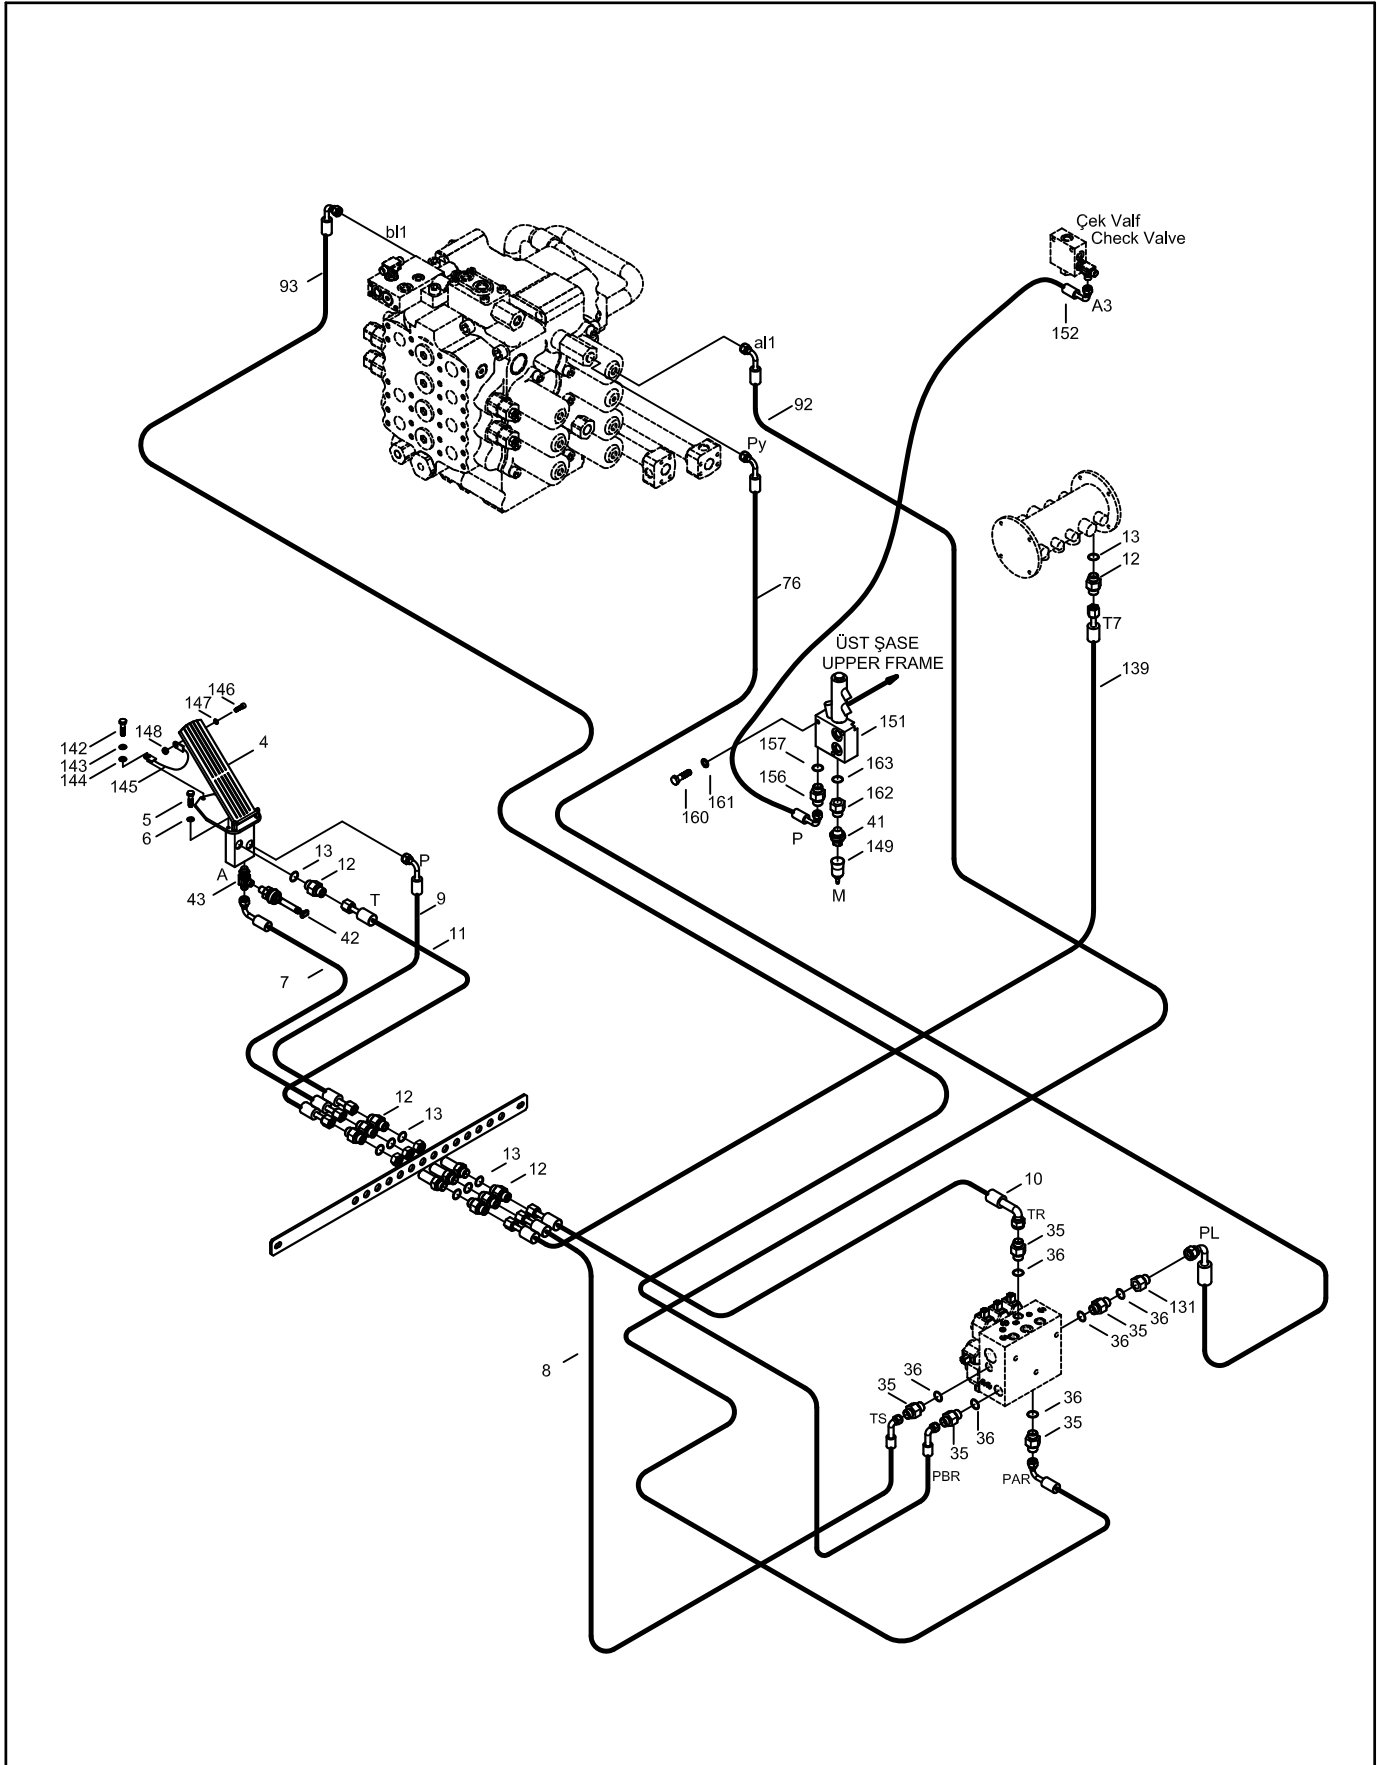

GÜÇ HİDROLİĞİ MONTAJI (3-2)

POWER TRAIN HYDRAULIC MOUNTING (3-2)

NOT: Bu görüntü 7123018- seri nolu makineden itibaren geçerlidir.
NOTE: This view is valid from 7123018- serial number machine.

GÜÇ HİDROLİĞİ MONTAJI (3-2)
POWER TRAIN HYDRAULIC MOUNTING (3-2)

No No	Parça No Part No	Adı Description	Adet Q'ty	Not Note	Seri No Serial No	Y. Kul. ICA	S.K. S.C.
4	H233520300	Yürüyüş Pedalı	Pilot Valve Ass'y	1			
5	N01/0231478	A.K.B. Cıvata	Bolt, Hex.	2	M6x15		
6	N03/1310008	Yaylı Rondela	Washer, Spr.	3	M6		
7	97Q091236	Hortum Komp.	Hose Ass'y.	1			
8	97Q091275	Hortum Komp.	Hose Ass'y.	1			
9	97Q091236	Hortum Komp.	Hose Ass'y.	1			
10	97Q091275	Hortum Komp.	Hose Ass'y.	1		7123018-	D
11	97Q091236	Hortum Komp.	Hose Ass'y.	1			
12	N16/K114341	Rekor	Connector	6			
13	N10/2001024	O-Ring	O-Ring	6			
35	N16/K114341	Rekor	Connector	5			
36	N10/2001024	O-Ring	O-Ring	6			
41	H233520600	Basınç Müşürü, Şanz.	Press. Switch, Trans.	1	*		
42	H233520700	Bas. Sensörü, Yürü.	Press. Sensor, Trv.	1			
43	H233520800	A.T. Rekor	Tee	1			
76	97S091258	Hortum Komp.	Hose Ass'y.	1			
92	97S091270	Hortum Komp.	Hose Ass'y.	1		7123018-	D
93	97V091260	Hortum Komp.	Hose Ass'y.	1			
131	H233521700	Adaptör	Adaptor	1			
139	97N091250	Hortum Komp.	Hose Ass'y.	1			
142	N01/0221574	A.K.B. Cıvata	Bolt, Hex.	1	M6x30		
143	N03/1310008	Yaylı Rondela	Washer, Spr.	1	M6		
144	N03/0100013	Pul	Washer, Pln.	1	M6		
145	H233521900	Pedal Teli	Cable, Pilot V/V	1			
146	N01/5870376	S.B. Cıvata	Bolt, Cyl. Hd.	1	M6X40		
147	N03/0100013	Pul	Washer, Spr.	2			
148	N02/3560158	A.K. Somun	Nut, Hex.	1			
149	H233512000	Koruyucu Kapak	Cover	1			
151	H233522000	Şanzuman Valfi	Valve Block	1		7123018-	
152	97V092249	Hortum Komp.	Hose Ass'y.	1		7123018-	
156	N16/K214454	Rekor	Connector	1		7123018-	
157	N10/2001321	O-Ring	O-Ring	1		7123018-	
160	N01/5890554	A.K.B. Cıvata	Bolt, Hex.	2	M8x55	7123018-	
161	N03/1360009	Yaylı Rondela	Washer, Spr.	2	M8	7123018-	
162	H233522300	Adaptör	Adaptor	1		7123018-	
163	N10/2000816	O-Ring	O-Ring	1		7123018-	

(*) Suco için H343201702 ile birlikte, Safim için H233520800 ile birlikte isteyiniz. / For Suco order with H343201702, For Safim order with H233520800.