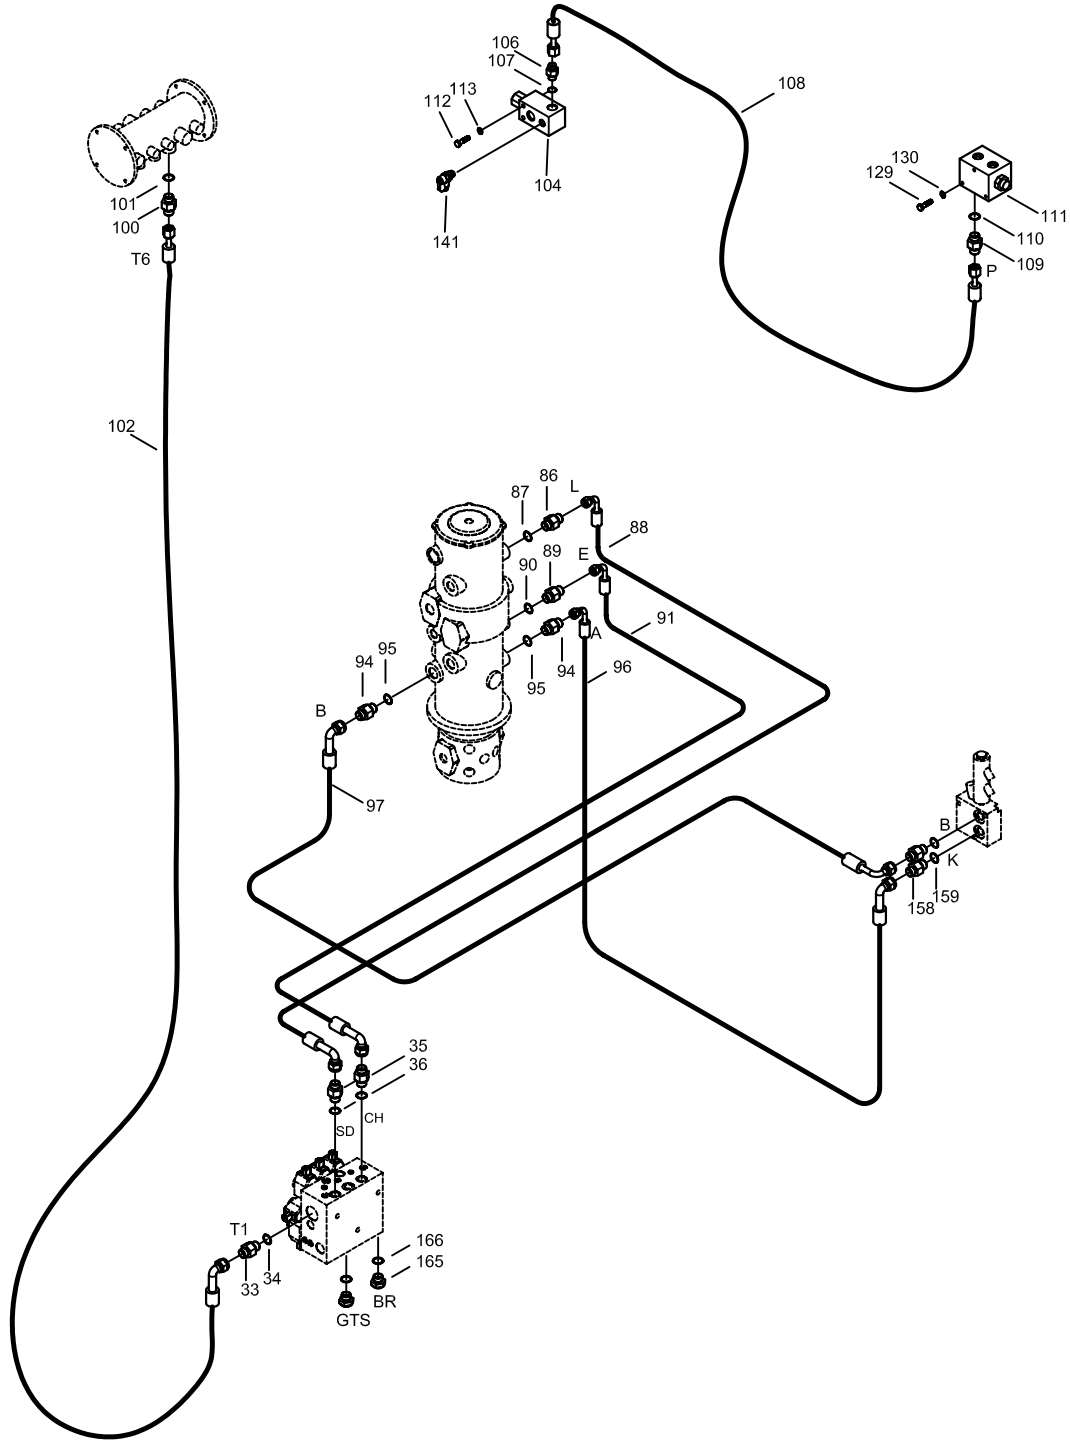

GÜÇ HİDROLİĞİ MONTAJI (3-3) POWER TRAIN HYDRAULIC MOUNTING (3-3)

NOT: Bu görüntü 7123018- seri nolu makineden itibaren geçerlidir.
NOTE: This view is valid from 7123018- serial number machine.

GÜÇ HİDROLİĞİ MONTAJI (3-3)
POWER TRAIN HYDRAULIC MOUNTING (3-3)

No	Parça No	Adı	Description	Adet	Not	Seri No	Y. Kul. S.K.
No	Part No			Q'ty	Note	Serial No	ICA S.C.
33	N16/K114343	Rekor	Connector	1			
34	N10/2001724	O-Ring	O-Ring	1			
35	N16/K114341	Rekor	Connector	2			
36	N10/2001024	O-Ring	O-Ring	2			
86	N16/K114354	Rekor	Connector	1			
87	N10/2001724	O-Ring	O-Ring	1			
88	97R091270	Hortum Komp.	Hose Ass'y	1			
89	N16/K114341	Rekor	Connector	1			
90	N10/2001024	O-Ring	O-Ring	1			
91	97M091264	Hortum Komp.	Hose Ass'y	1		7123018-	D
94	N16/K114342	Rekor	Connector	2			
95	N10/2001322	O-Ring	O-Ring	2			
96	97S092218	Hortum Komp.	Hose Ass'y	1		7123018-	D
97	97U092213	Hortum Komp.	Hose Ass'y	1		7123018-	D
100	N16/K114343	Rekor	Connector	1			
101	N10/2001724	O-Ring	O-Ring	1			
102	99Q093255	Hortum Komp.	Hose Ass'y	1		7123018-	D
104	H233521100	Basınç Emniyet Valfi	Press. Relief Valve	1			
106	N16/K114343	Rekor	Connector	1			
107	N10/2001724	O-Ring	O-Ring	1			
108	99U093225	Hortum Komp.	Hose Ass'y	1			
109	N16/K114343	Rekor	Connector	1			
110	N10/2001724	O-Ring	O-Ring	1			
111	H233521200	Çiftli Çek Valf	Check Valve	1			
112	N01/0370446	A.K.B. Cıvata	Bolt, Hex.	2	M8x60		
113	N03/1310010	Yaylı Rondela	Washer, Spr.	1	M8		
129	N01/0380302	A.K.B. Cıvata	Bolt, Hex.	3	M6x50		
130	N03/1310008	Yaylı Rondela	Washer, Spr.	3	M6		
141	F99/70100	Manometre Prizi	Coupling Screw	1			
158	N16/K214454	Rekor	Connector	2		7123018-	
159	N10/2001321	O-Ring	O-Ring	2		7123018-	
165	N16/X120004	Tapa	Plug	2		7123018-	
166	N10/2001024	O-Ring	O-Ring	2		7123018-