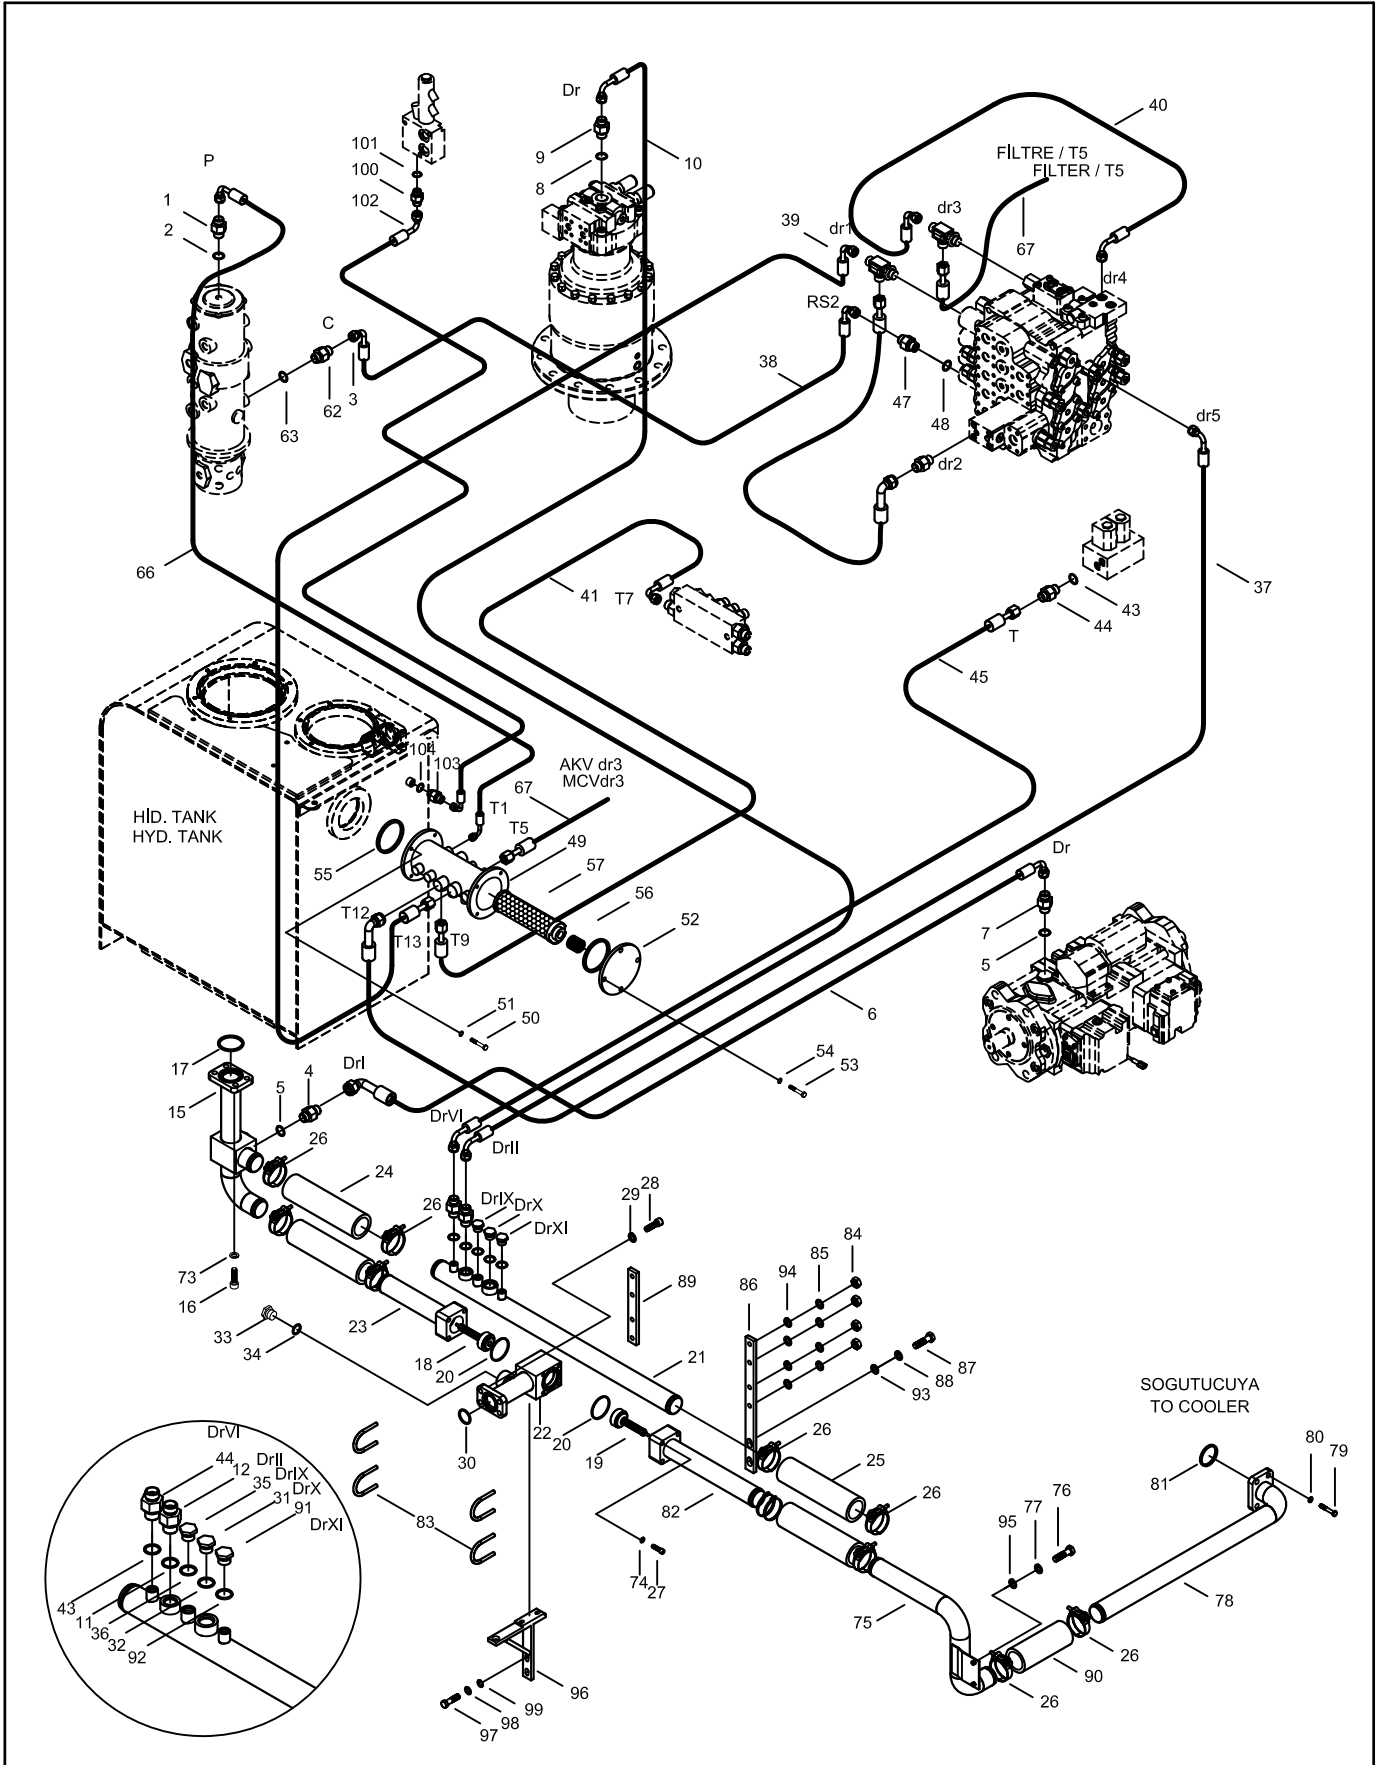

DÖNÜŞ VE SIZINTI HATTI MONTAJI UPPER DRAIN PIPING MOUNTING

NOT: Bu görüntü 7123018- seri nolu makineden itibaren geçerlidir.
NOTE: This view is valid from 7123018- serial number machine.

DÖNÜŞ VE SIZINTI HATTI MONTAJI
UPPER DRAIN PIPING MOUNTING

No	Parça No	Adı	Description	Adet	Not	Seri No	Y. Kul. S.K.
No	Part No			Q'ty	Note	Serial No	ICA S.C.
1	N16/K114343	Rekor	Connector	1			
2	N10/2001724	O-Ring	O-Ring	1			
3	99M093226	Hortum Komp.	Hose	1			
4	N16/K114344	Dirsek	Elbow	1			
5	N10/2002436	O-Ring	O-Ring	2			
6	99U094219	Hortum Komp.	Hose	1			
7	N16/K114344	Rekor	Connector	1			
8	N10/2001323	O-Ring	O-Ring	1			
9	N16/K114357	Rekor	Connector	1			
10	99S093234	Hortum Komp.	Hose	1			
11	N10/2001921	O-Ring	O-Ring	1			
12	N16/K214462	Rekor	Connector	1			
15	H343611101	Boru K.M.	Pipe W.A.	1		6123001-6123006	D
	H343611102	Boru K.M.	Pipe W.A.	1		7123001-	D
16	N01/5891166	S.B. Cıvata	Bolt, Cyl. Head	4	M12x30		
17	N10/2005636	O-Ring	O-Ring	1			
18	H233601300	Çek Valf, Bypass	Check Valve, Bypass	1			
19	H233601200	Çek Valf, Dönüş	Check Valve, Return	1			
20	N10/2005636	O-Ring	O-Ring	2			
21	H343601202	Boru K.M.	Pipe W.A.	1			
22	H343601802	Boru K.M.	Pipe W.A.	1			
23	H343602502	Flanş K.M.	Flange W.A.	1			
24	H343602601	Hortum	Hose	1		6123001-6123003	D
	H343602602	Hortum	Hose	1	*	6123004-	D
25	H343602701	Hortum	Hose	2		6123001-6123003	D
	H343602703	Hortum	Hose	2	*	6123004-	D
26	N07/4315070	Kelepçe	Clamp	20		6123001-6123003	D
	N07/8205963	Kelepçe	Clamp	10		6123004-	D
27	N01/5890878	S.B. Cıvata	Bolt, Cyl. Head	8	M10x60		
28	N01/5891178	S.B. Cıvata	Bolt, Cyl. Head	4	M12x35		
29	N03/1360011	Yaylı Rondela	Washer, Spr.	4			
30	N10/2004735	O-Ring	O-Ring	1			
31	N16/X162003	Tapa	Plug	2			
32	N10/2002331	O-Ring	O-Ring	2			
33	N16/X162005	Tapa	Plug	1			
34	N10/2002931	O-Ring	O-Ring	1			
35	N16/X120001	Tapa	Plug	1			
36	N10/2001323	O-Ring	O-Ring	1			
37	97V091230	Hortum Komp.	Hose	1			
38	99Q092211	Hortum Komp.	Hose	1		6123001-6123003	D
	97Q092211	Hortum Komp.	Hose	1		6123004-	C
39	99S092228	Hortum Komp.	Hose	1		6123001-6123003	D
	97S092228	Hortum Komp.	Hose	1		6123004-	C
40	97T091207	Hortum Komp.	Hose	1			

(*) N07/8205963 ile birlikte eskisinin yerine kullanılabilir. / It can be used instead of the old part with N07/8205963.