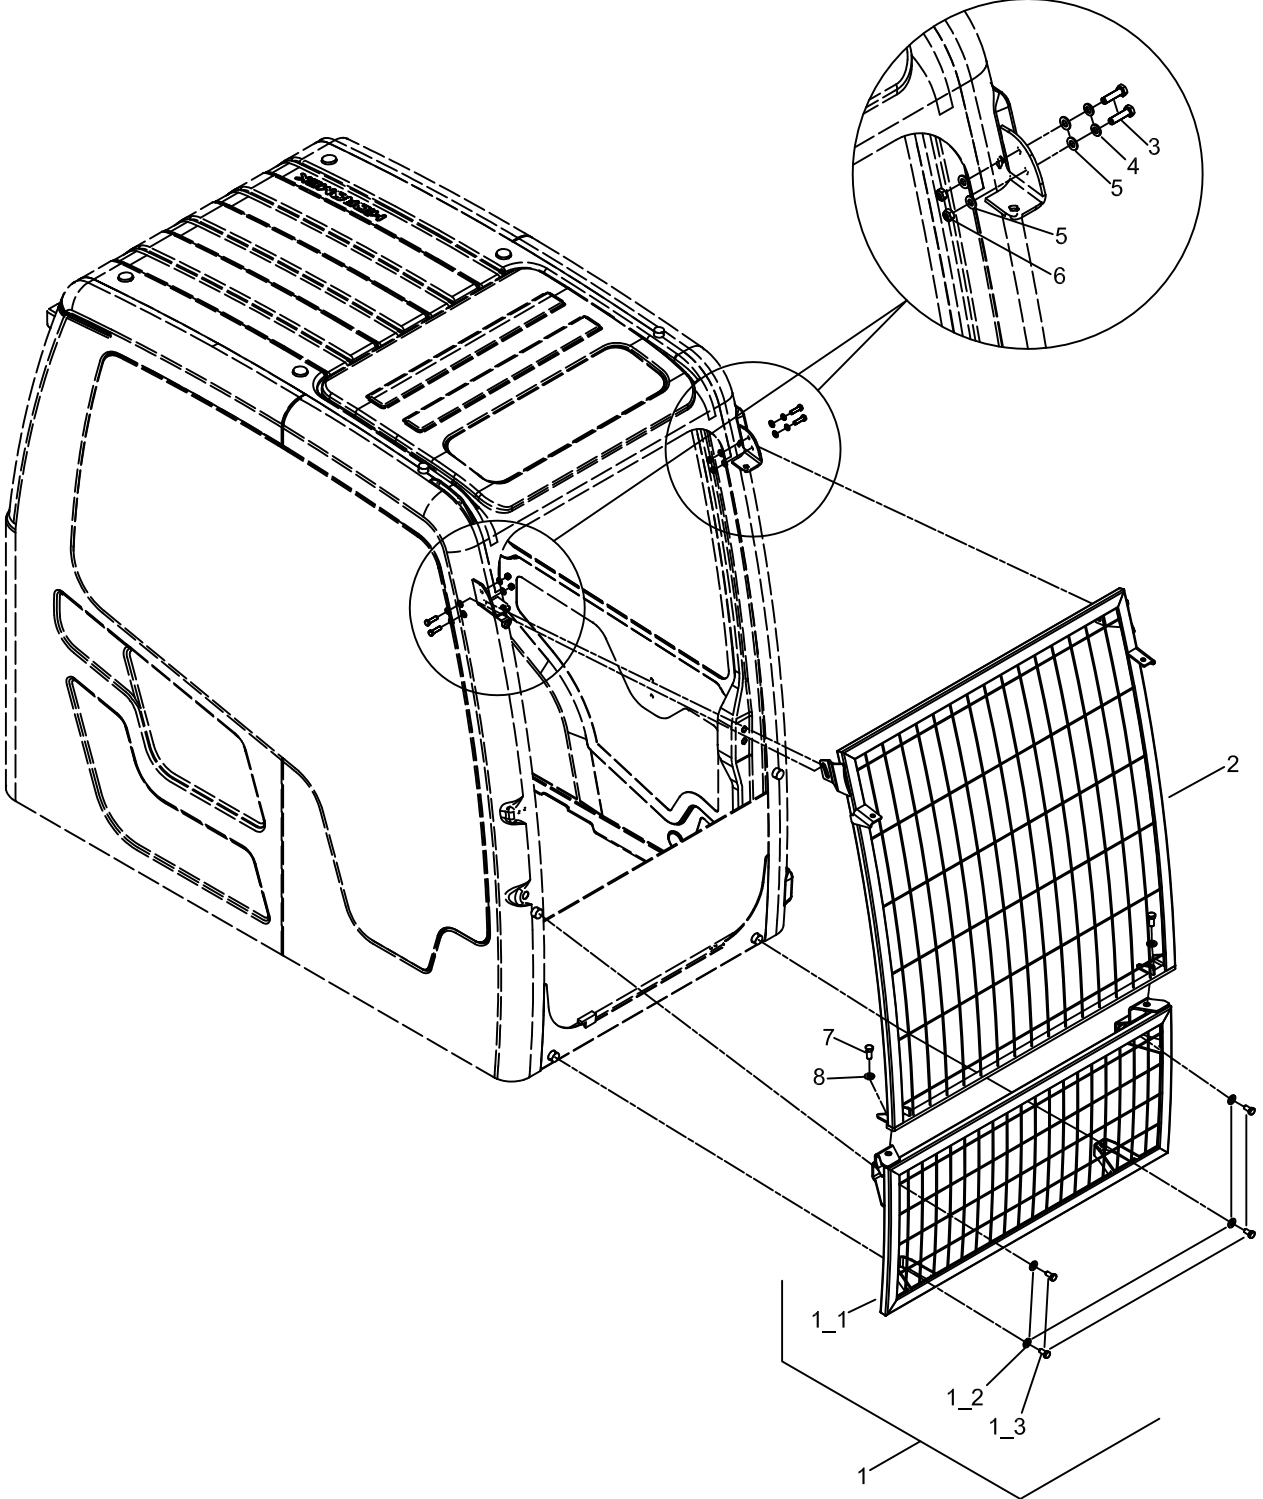

İKİ PARÇALI CAM KORUYUCU KAFES (OP)
TWO PIECES WINDOW GUARD (OP)

İKİ PARÇALI CAM KORUYUCU KAFES (OP)
TWO PIECES WINDOW GUARD (OP)

No	Parça No	Adı	Description	Adet	Not	Seri No	Y. Kul. S.K.
No	Part No			Q'ty	Note	Serial No	ICA S.C.
	H900510000	KABİN KORUMA MONTAJI	GUARD ASS'Y				
1	H900512000	KABİN KORUMA, ÖN MONTAJI	CAB GUARD FRONT ASS'Y	1	ALT / LOWER		
1_1	H900512100	KABİN KORUMA K.M.	CAB GUARD W.A.,	1	ALT / LOWER		
1_2	N030100023	PUL	WASHER, PLN.	4			
1_3	N010232798	CIVATA	BOLT	4	M12x20		
2	H900511000	KABİN KORUMA K.M.	CAB GUARD W.A.	1	ÜST / UPPER		
3	N010232162	CIVATA	BOLT	4	M8x30		
4	N031310010	YAYLI RONDELA	WASHER, SPR.	4			
5	N030100017	PUL	WASHER, PLN.	8			
6	N025900062	SOMUN	NUT	4	M8		
7	N010232822	CIVATA	BOLT	2	M12x25		
8	N030100023	PUL	WASHER, PLN.	6