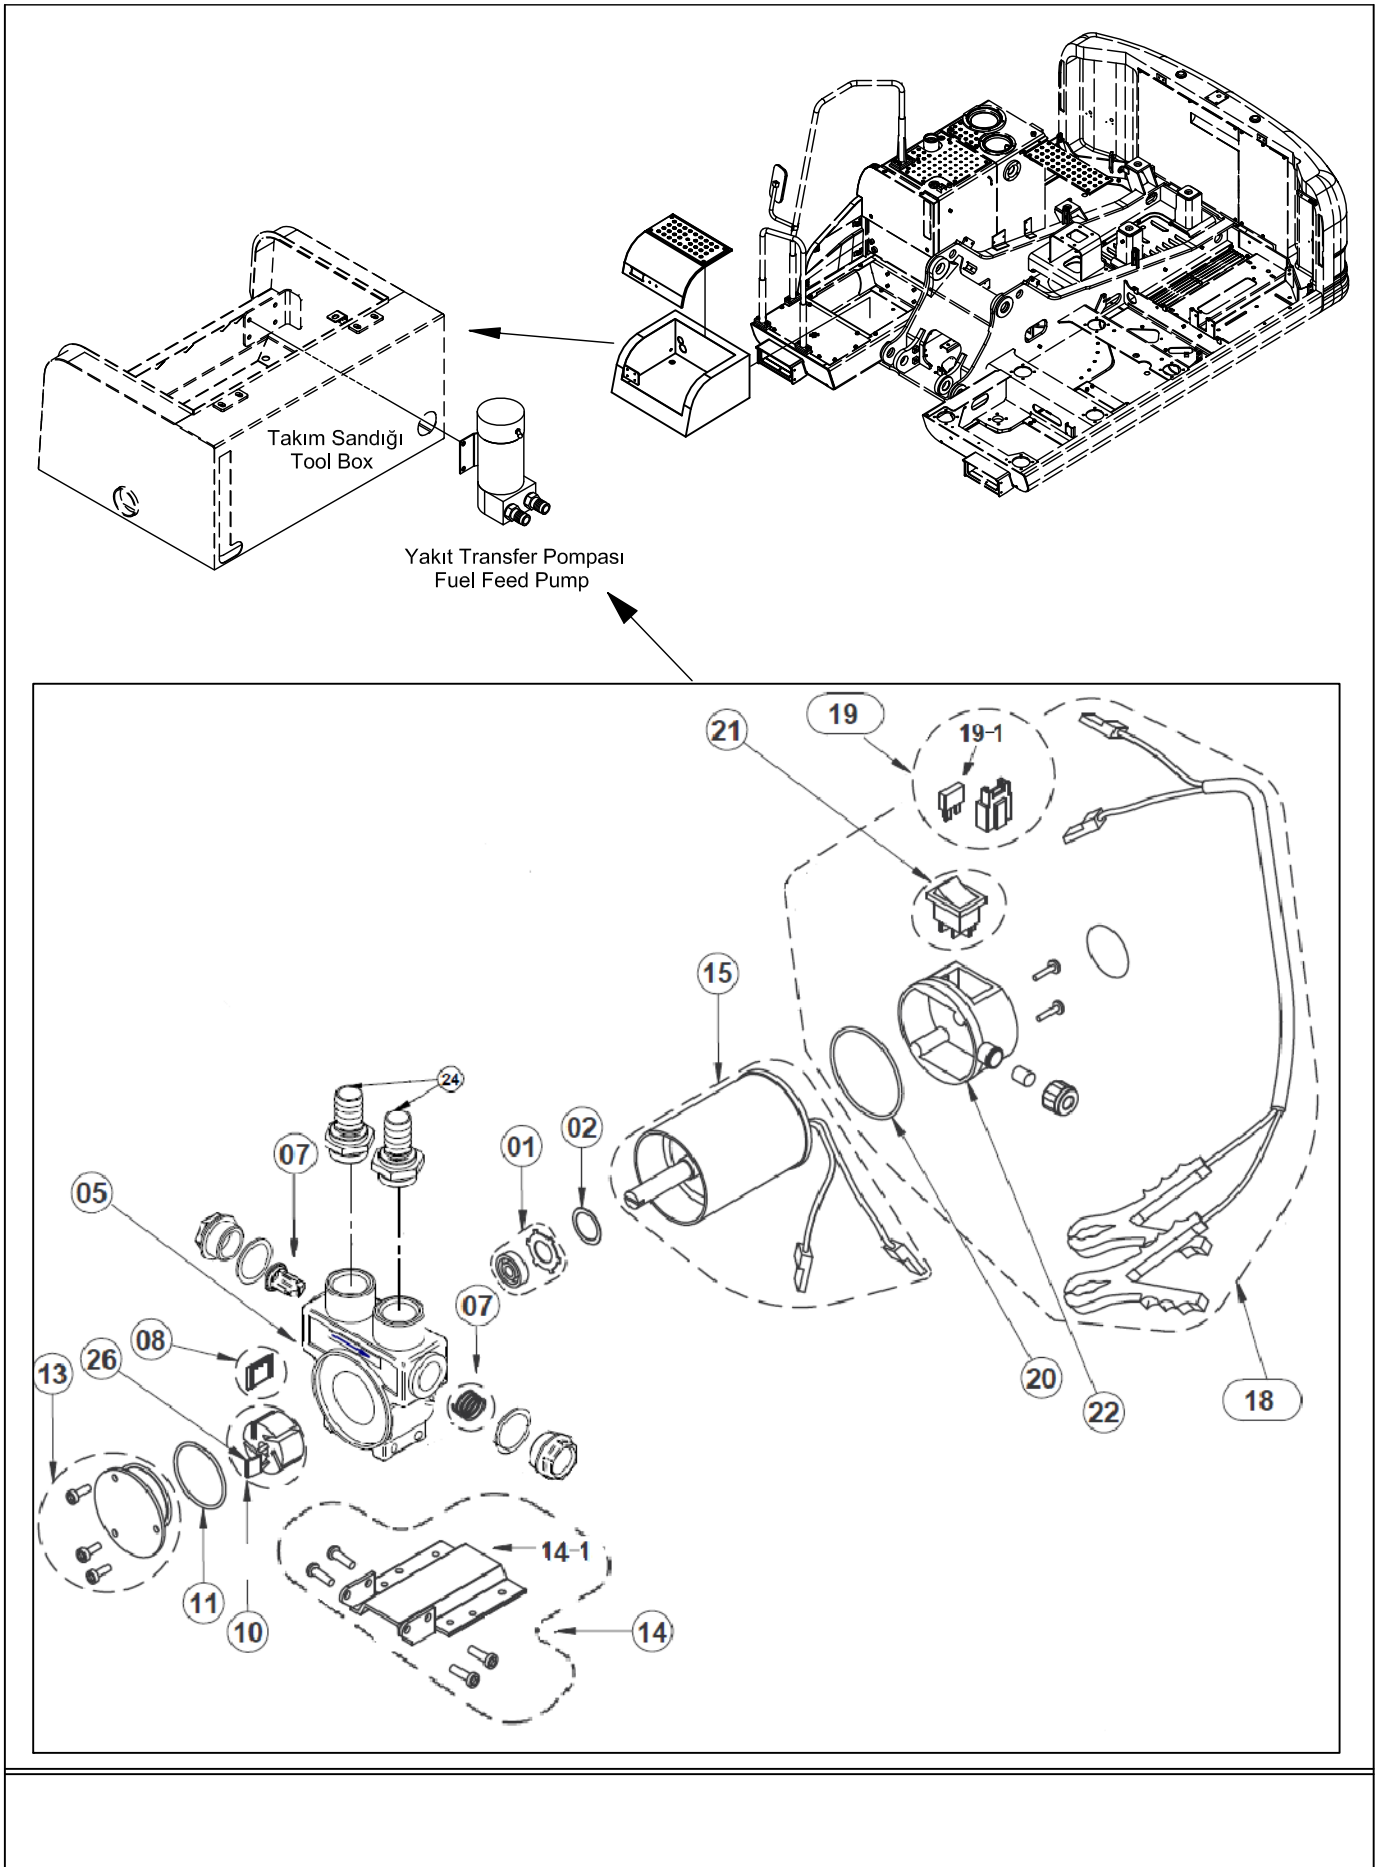

YAKIT TRANSFER POMPASI FUEL FEED PUMP

YAKIT TRANSFER POMPASI
FUEL FEED PUMP

No No	Parça No Part No	Adı	Description	Adet Q'ty	Not Note	Seri No Serial No	Y. Kul. S.K. ICA S.C.
	H258003400	YAKIT TRANSF.POMPASI	PUMP, FUEL FEED				
1	H259080111	ŞAFT KEÇESİ KİTİ	SHAFT SEAL,KIT	1		6123001-B123000	
2	H259080112	DENGELEME HALKASI	COMPENSATING RING	1		6123001-B123000	
5	H259080113	POMPA GÖVDESİ	PUMP BODY	1		6123001-B123000	
7	H259080114	BY-PASS VALF KİTİ	BY-PASS VALVE,KIT	1		6123001-B123000	
8	H259080102	PALET KİTİ	PUMP VANES,KIT	1	5 PCS	6123001-B123000	
10	H259080101	ANAHTAR VE ROTOR KİTİ	ROTOR WITH KEY,KIT	1		6123001-B123000	
11	H259080115	O-RING	O-RING for COVER	1		6123001-B123000	
13	H259080116	POMPA KAPAĞI	PUMP COVER	1		6123001-B123000	
14	H259080103	BAĞLANTI KİTİ	PUMP BASE KIT	1		6123001-B123000	
14_1	H259080109	BAĞLANTI BRAKETİ	PUMP SUPPORT	1		6123001-B123000	
15	H259080104	MOTOR KİTİ	KIT MOTOR	1		6123001-B123000	
18	H259080110	TERMİNAL KUTUSU VE KA	TERMINAL BOX+CABL	1		6123001-B123000	
19	H259080105	SİGORTA KİTİ	FUSE KIT	1		6123001-	
19_1	52706100	SİGORTA	FUSE	1		6123001-	
20	H259080106	CONTA	GASKET	1		6123001-B123000	
21	H259080107	TEKLİ SVİÇ	SINGLE POLE SWITCH	1		6123001-	
22	H259080108	TERMİNAL KUTUSU KİTİ	KIT TERMINAL BOX	1		6123001-B123000	
24	H259080117	HORTUM	HOSETAIL	1		6123001-B123000	
26	H259080118	ANAHTAR KİTİ	KEY,KIT	1	25 PCS	6123001-B123000