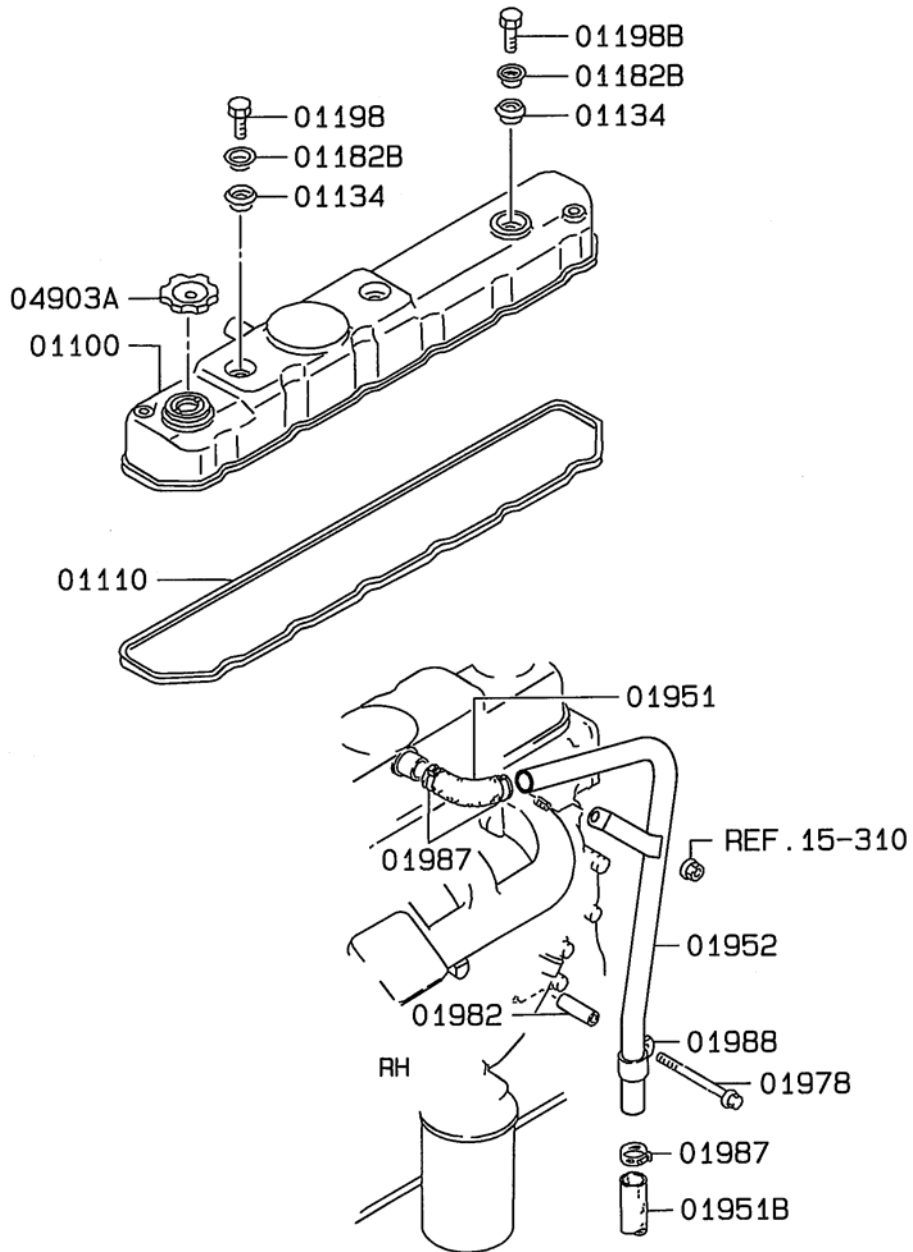

KÜLBÜTÖR KAPAĞI VE NEFESLİK ROCKER COVER AND BREATHER