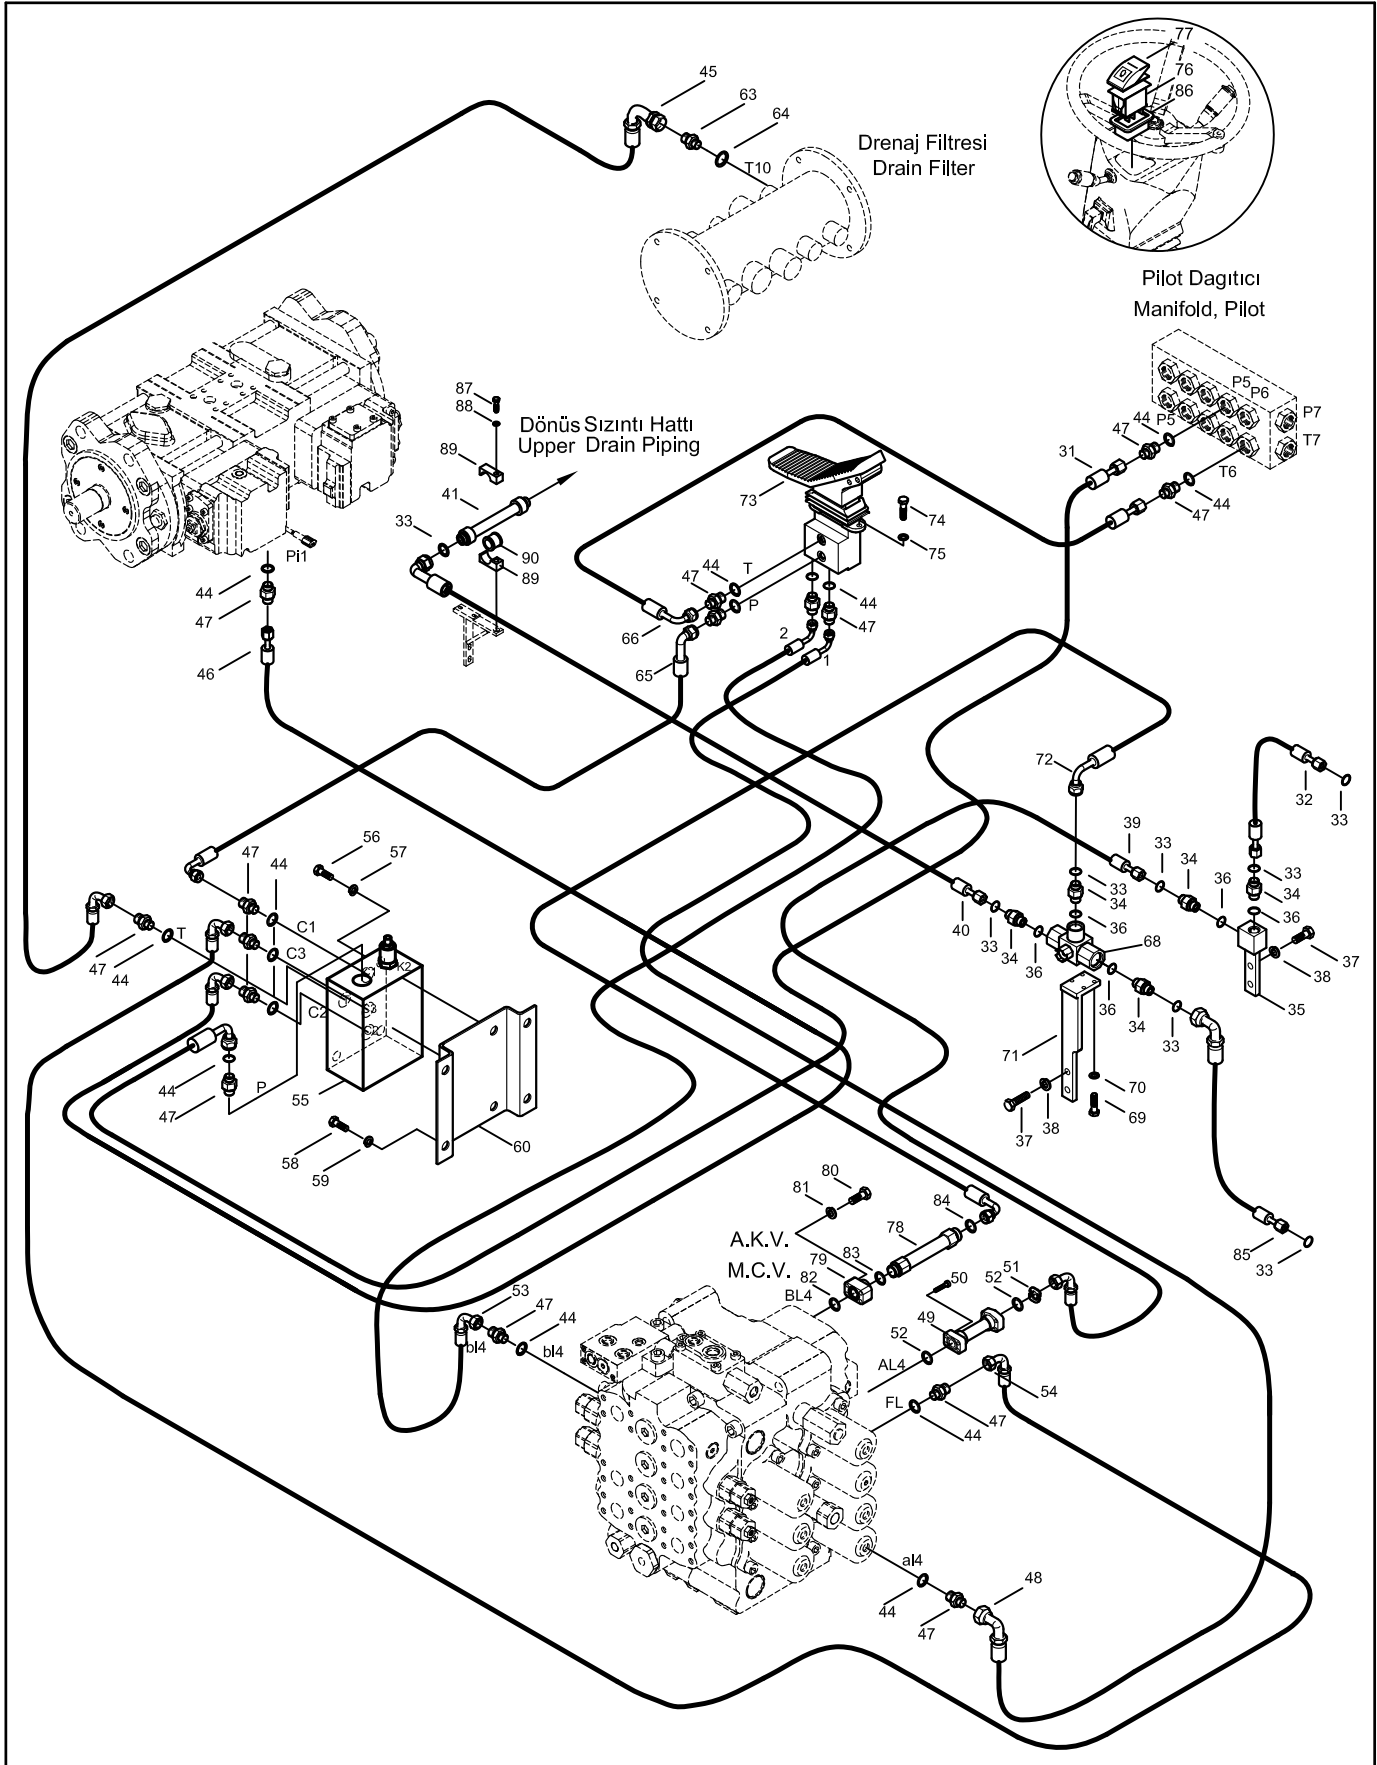

ÇİFT TESİRLİ KIRICI TESİSATI MONTAJI (2) (OP) DOUBLE ACTING PIPING (2) (OP)

NOT: Bu görüntü 6123001-7123017 seri nolu makineler için geçerlidir.
NOTE: This view is valid for 6123001-7123017 serial number machines.

ÇİFT TESİRLİ KIRICI TESİSATI MONTAJI (2) (OP)
DOUBLE ACTING PIPING (2) (OP)

No No	Parça No Part No	Adı Description	Adet Q'ty	Not Note	Seri No Serial No	Y. Kul. ICA	S.K. S.C.
31	99Q091260	Hortum Kompleksi	Hose Ass'y	1		6123001-7123017	
32	99N175628	Hortum	Hose	2			
33	N10/2002317	O-Ring	O-Ring	9			
34	N16/K130129	Rekor	Connector	4			
35	H340103301	Dirsek, K.M.	Elbow, W.A.	1			
36	N10/2002835	O-Ring	O-Ring	4			
37	N01/0233566	A.K.B. Cıvata	Bolt, Hex.	4	M16x35		
38	N03/1310014	Yaylı Rondela	Washer, Pln.	4	M16		
39	H230100200	Hortum	Hose	1			
40	99Q175622	Hortum	Hose	1			
41	H340105500	Boru K.M.	Pipe, W.A.	1		6123001-7123039	D
	H340105501	Boru K.M.	Pipe, W.A.	1		7123040-	C
44	N10/2001024	O-Ring	O-Ring	13		6123001-7123017	
45	97S091230	Hortum Kompleksi	Hose Ass'y	1		6123001-7123017	
46	97L091226	Hortum	Hose	1		6123001-7123017	
47	N16/K114341	Rekor	Connector	12		6123001-7123017	
48	97V091266	Hortum Kompleksi	Hose Ass'y	1			
49	H230105300	Boru K.M.	Pipe, W.A.	1		6123001-7123039	D
	H230105301	Boru K.M.	Pipe, W.A.	1		7123040-	C
50	N01/5890842	S.B. Cıvata	Bolt, Cylinder Head	8	M10x40		
51	N16/J360104	Yarım Flanş	Flange	2			
52	N10/2003335	O-Ring	O-Ring	2			
53	97V091266	Hortum Kompleksi	Hose Ass'y	1			
54	97U091228	Hortum Kompleksi	Hose Ass'y	1		6123001-7123017	
55	H340103600	Kırıcı Valfi	Valve, Breaker	1		6123001-7123017	
56	N01/0380698	A.K.B. Cıvata	Bolt, Hex.	3	M10x70	6123001-7123017	
57	N03/1310011	Yaylı Rondela	Washer, Spr.	3	M10	6123001-7123017	
58	N01/0232846	A.K.B. Cıvata	Bolt, Hex.	4	M12x30	6123001-7123017	
59	N03/1310012	Yaylı Rondela	Washer, Spr.	4	M12	6123001-7123017	
60	H340102300	Bağlantı Parçası	Bracket	1		6123001-7123017	
63	N16/K114348	Rekor	Connector	1		6123001-7123017	
64	N10/2001323	O-Ring	O-Ring	1		6123001-7123017	
65	97S091280	Hortum Kompleksi	Hose Ass'y	1		6123001-7123017	
66	97Q091220	Hortum Kompleksi	Hose Ass'y	1			
68	H340180200	3 Yollu Küresel Vana	3 Way Ball Valve	1			
69	N01/0232162	A.K.B. Cıvata	Bolt, Hex.	4	M8x30		
70	N03/1310010	Yaylı Rondela	Washer, Spr.	4	M8		
71	H340180300	Vana Tutucu	Valve Bracket	1			
72	99V075630	Hortum Kompleksi	Hose Ass'y	1			
73	H340180100	Çift Yön. Ayak Pedalı	Double Acting V/V	1			
74	N01/0380566	A.K.B. Cıvata	Bolt, Hex.	2	M10x30		
75	N03/1310011	Yaylı Rondela	Washer, Spr.	2	M10		
76	520/21020	Anahtar, Çift Tes. Kir.	Switch, Doub. Act. V.	1