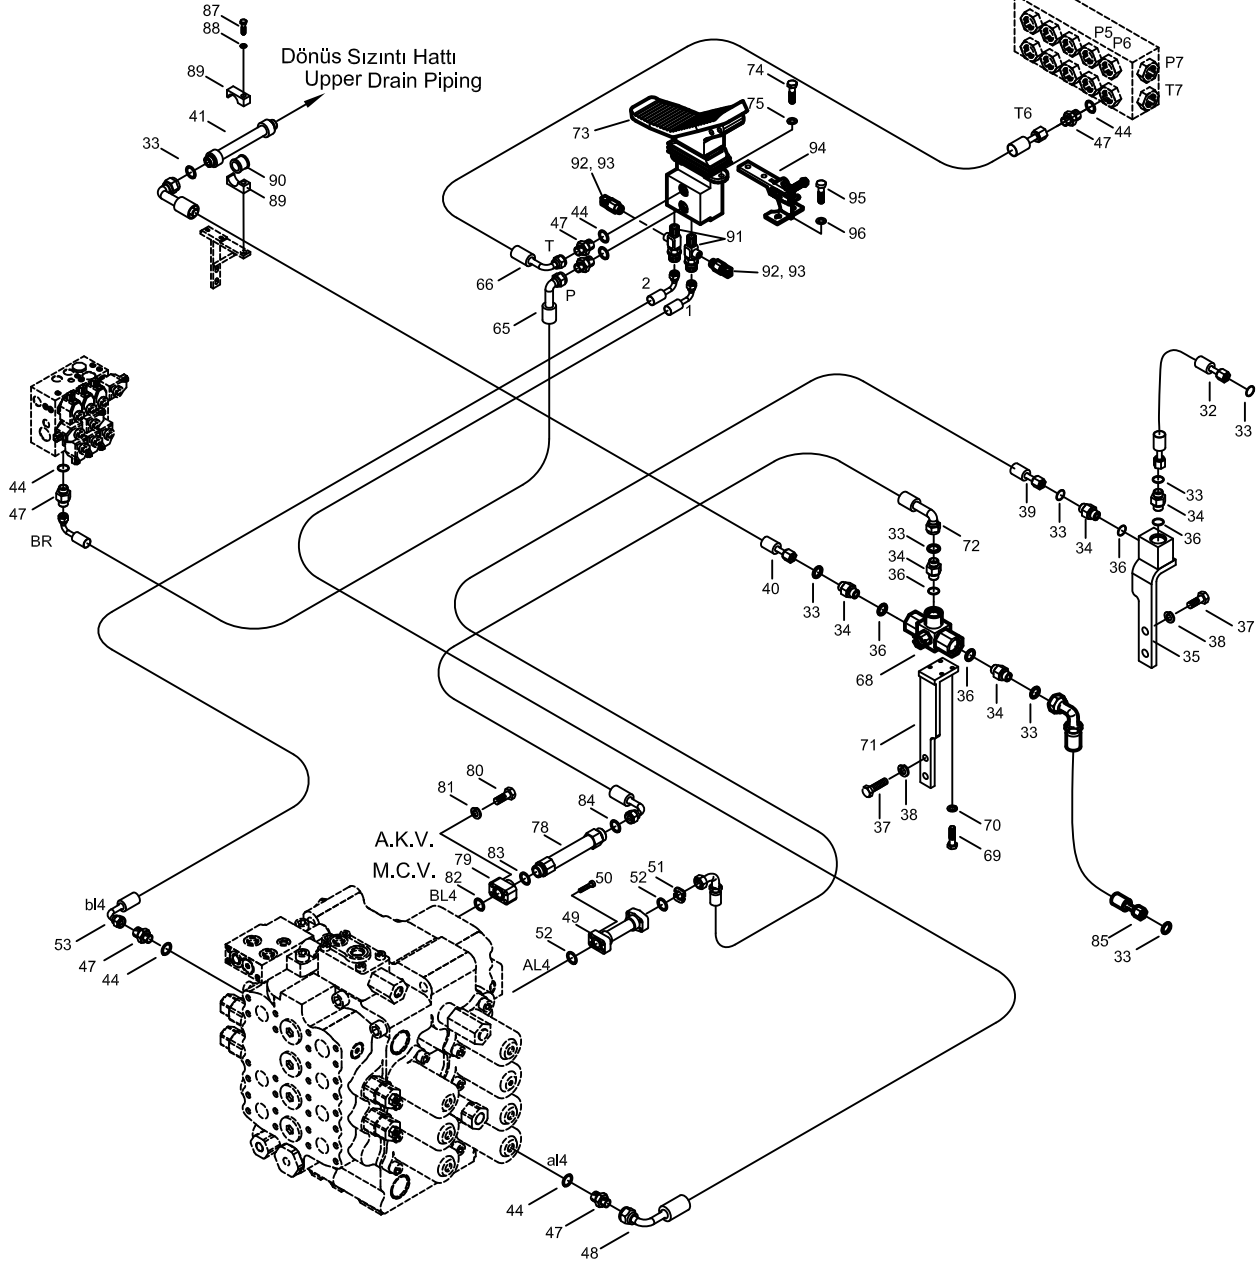

Pilot Dağıtıcı
Manifold, Pilot

NOT: Bu görüntü 7123018- seri nolu makineden itibaren geçerlidir.
NOTE: This view is valid from 7123018- serial number machine.

ÇİFT TESİRLİ KIRICI TESİSATI MONTAJI (2) (OP)
DOUBLE ACTING PIPING (2) (OP)

No	Parça No	Adı	Description	Adet	Not	Seri No	Y. Kul. S.K.
No	Part No			Q'ty	Note	Serial No	ICA S.C.
88	N03/1310014	Yaylı Rondela	Washer, Spr.	1	M16		
89	H343301500	Kelepçe Sacı	Clamp Plate	2			
90	H340102500	Lastik	Rubber	1			
91	H343201702	A.T. Rekor	Tee	2			
92	H233511000	Basınç Müşürü	Pressure Switch	2			
93	H233512000	Koruyucu Kapak	Cover	2			
94	H250186000	Kilit Montajı	Lock Ass'y, DA V/V	1			
95	N01/5890818	SB Cıvata	Bolt, Cyl Hd.	4	M10x30		
96	N03/1310010	Yaylı Rondela	Washer, Spr	2	M10		
!	H347016100	Uyarı Etiketi	Decal, Warning	1			
!	h230180400	Taban Sacı	Floor Plate	1