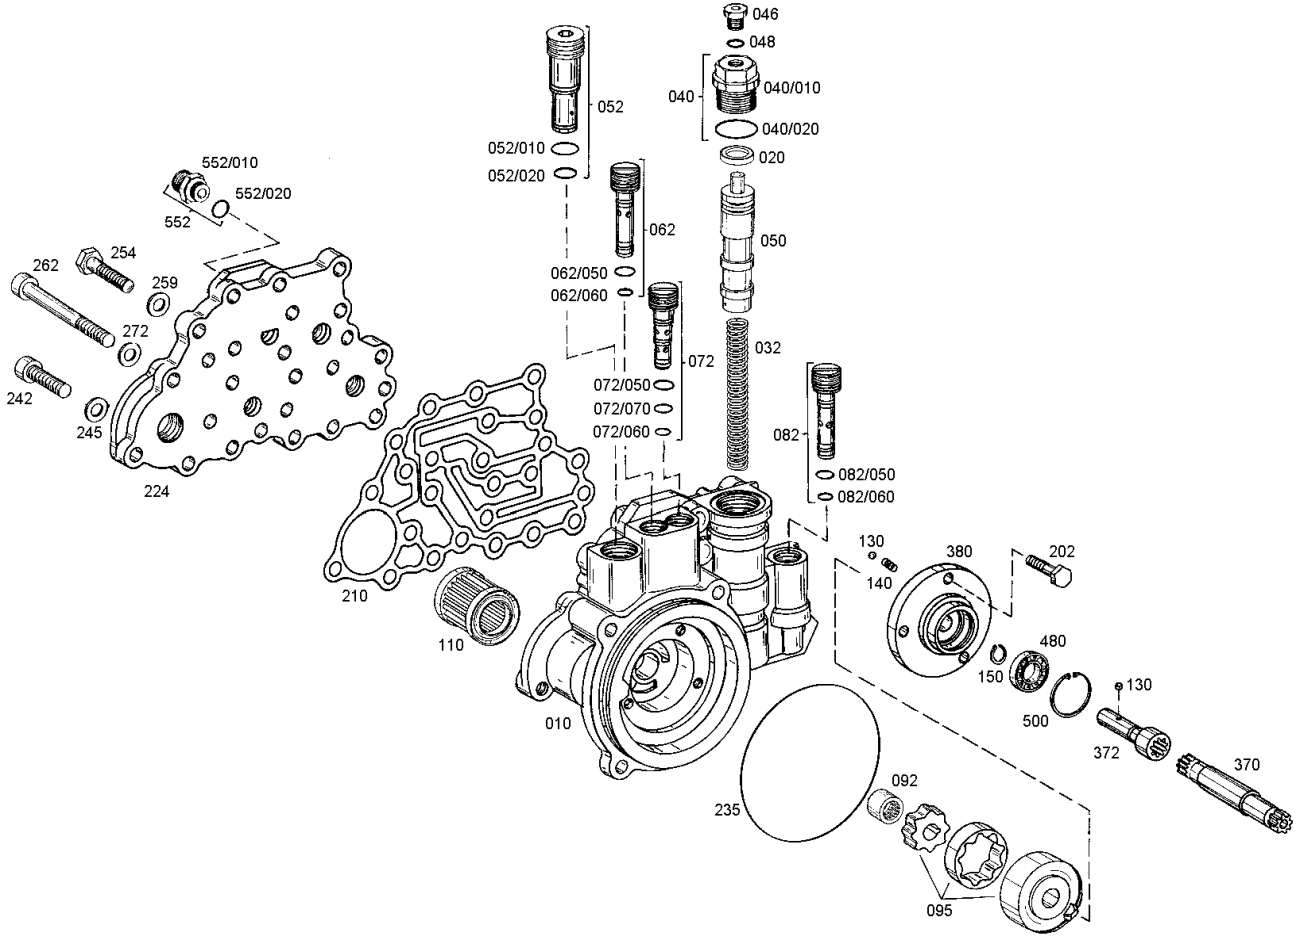

VİTES KOLU SENSÖRÜ - ŞANZIMAN GEAR SHIFT SENSOR - TRANSMISSION

NOT: Bu görüntü 6123001-7123017 seri nolu makineler için geçerlidir.
NOTE: This view is valid for 6123001-7123017 serial number machines.

VİTES KOLU SENSÖRÜ - ŞANZIMAN GEAR SHIFT SENSOR - TRANSMISSION

No	Parça No	Adı	Description	Adet	Not	Seri No	Y. Kul. S.K.
No	Part No			Q'ty	Note	Serial No	ICA S.C.
	H239025224	Vites Kolu Sensör Grubu	Gear Shift Sensor Group	1		6123001-7123017	
010	H239025162	Gövde	Housing	1		6123001-7123017	
020	H239025163	Conta	Gasket	1		6123001-7123017	
032	H239025164	Yay	Compr. Spring	1		6123001-7123017	
040		Tapa	Screw Plug	1		6123001-7123017	
010	H239025166	•Tapa	•Screw Plug	1		6123001-7123017	
020	H239025167	•O-Ring	•O-Ring	1		6123001-7123017	
046	H239025043	Tapa	Screw Plug	1		6123001-7123017	
048	H239025169	Conta Rondelası	Sealing Ring	1		6123001-7123017	
050	H239025170	Piston	Piston	1		6123001-7123017	
052	H239025171	Emniyet Valfi	Press. Rel. Valve	1		6123001-7123017	
010	H239025172	•O-Ring	•O-Ring	1		6123001-7123017	
020	H239025173	•O-Ring	•O-Ring	1		6123001-7123017	
062	H239025174	Çek Valf	Check Valve	1		6123001-7123017	
050	H239025175	•O-Ring	•O-Ring	1		6123001-7123017	
060	H239025176	•O-Ring	•O-Ring	1		6123001-7123017	
072	H239025177	Çek Valf	Check Valve	1		6123001-7123017	
050	H239025175	•O-Ring	•O-Ring	1		6123001-7123017	
060	H239025176	•O-Ring	•O-Ring	1		6123001-7123017	
070	H239025180	•O-Ring	•O-Ring	1		6123001-7123017	
082	H239025181	Çek Valf	Check Valve	1		6123001-7123017	
050	H239025175	•O-Ring	•O-Ring	1		6123001-7123017	
060	H239025176	•O-Ring	•O-Ring	1		6123001-7123017	
092	H239025184	Gömlek	Needle Sleeve	1		6123001-7123017	
095	H239025185	Rotor Seti	Rotor Set	1		6123001-7123017	
110	H239025186	Filtre	Screen Filter	1		6123001-7123017	
130	H239025187	Bilya	Ball	4		6123001-7123017	
140	H239025188	Yay	Compr. Spring	3		6123001-7123017	
150	H239025189	Segman	Retaining Ring	1		6123001-7123017	
202	H239025190	Cıvata	Hexagon Screw	3		6123001-7123017	
210	H239025191	Conta	Gasket	1		6123001-7123017	
224	H239025192	Kapak	Cover	1		6123001-7123017	
235	H239025193	O-Ring	O-Ring	1		6123001-7123017	
242	H239025194	Cıvata	Cap Screw	1		6123001-7123017	
245	H239025195	Pul	Washer	1		6123001-7123017	
254	H239025196	Cıvata	Hexagon Screw	23		6123001-7123017	
259	H239025195	Pul	Washer	23		6123001-7123017	
262	H239025198	Cıvata	Cap Screw	2		6123001-7123017	
272	H239025195	Pul	Washer	2		6123001-7123017	
370	H239025200	Şaft	Pump Shaft	1		6123001-7123017	
372	H239025201	Şaft	Pump Shaft	1		6123001-7123017