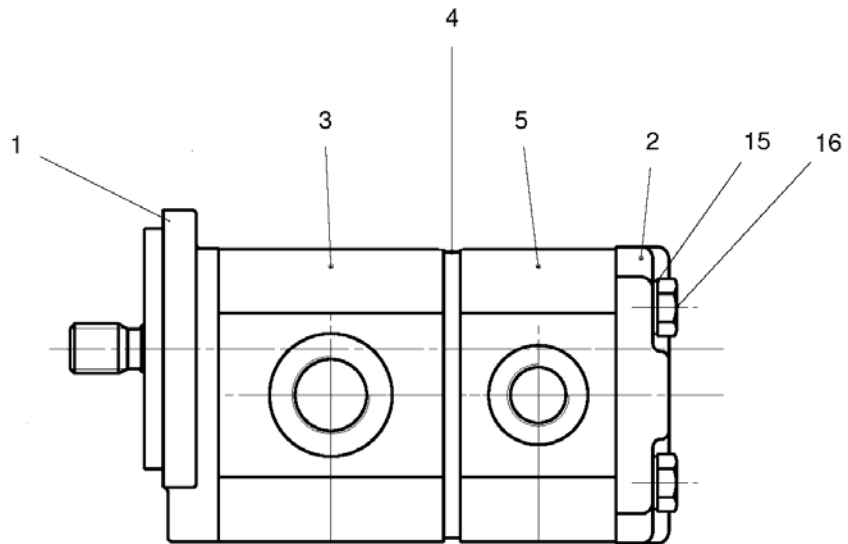

DİREKSİYON POMPASI STEERING PUMP

DİREKSİYON POMPASI STEERING PUMP

No	Parça No	Adı	Description	Adet	Not	Seri No	Y. Kul. S.K.
No	Part No			Q'ty	Note	Serial No	ICA S.C.
	H239010001	Direksiyon Pompası	Steering Pump	1			
1	H239010002	Muhafaza	Housing Sec	1			
2	H239010003	Muhafaza	Housing Pec	1			
3	H239010004	Muhafaza, Dişli	Housing, Gear	1			
4	H239010005	Orta Plaka	Plate, Mid.	1			
5	H239010006	Muhafaza, Dişli	Housing, Gear	1			
7	H239010007	Tahrik Dişlisi	Drive Gear	1			
8	H239010008	Tahrik Edilen Dişli	Driven Gear	1			
9	H239010009	Tahrik Dişlisi	Drive Gear	1			
10		Tahrik Edilen Dişli	Driven Gear	1			
15	H239010010	Pul	Washer	4			
16	H239010011	Cıvata	Fastener	4			
21	H239010012	Yağ Keçesi	Seal, Lip	1			
22	H239010013	Segman	Ring, Snap	1			
26	H239010014	Baskı Yatağı	THRBLK/BSGH	4			
27	H239010015	Keçe	Seal, Chan.	4			
28	H239010016	Keçe, Back-Up	Seal, Back-Up	4			
29	H239010017	Keçe	Seal, Sect.	4			
30	H239010018	Tespit Pimi	Pin Dowel	2			
35	H239010019	Tespit Pimi	Pin Dowel	2			
36	H239010020	Şaft	Shaft Conn.	1