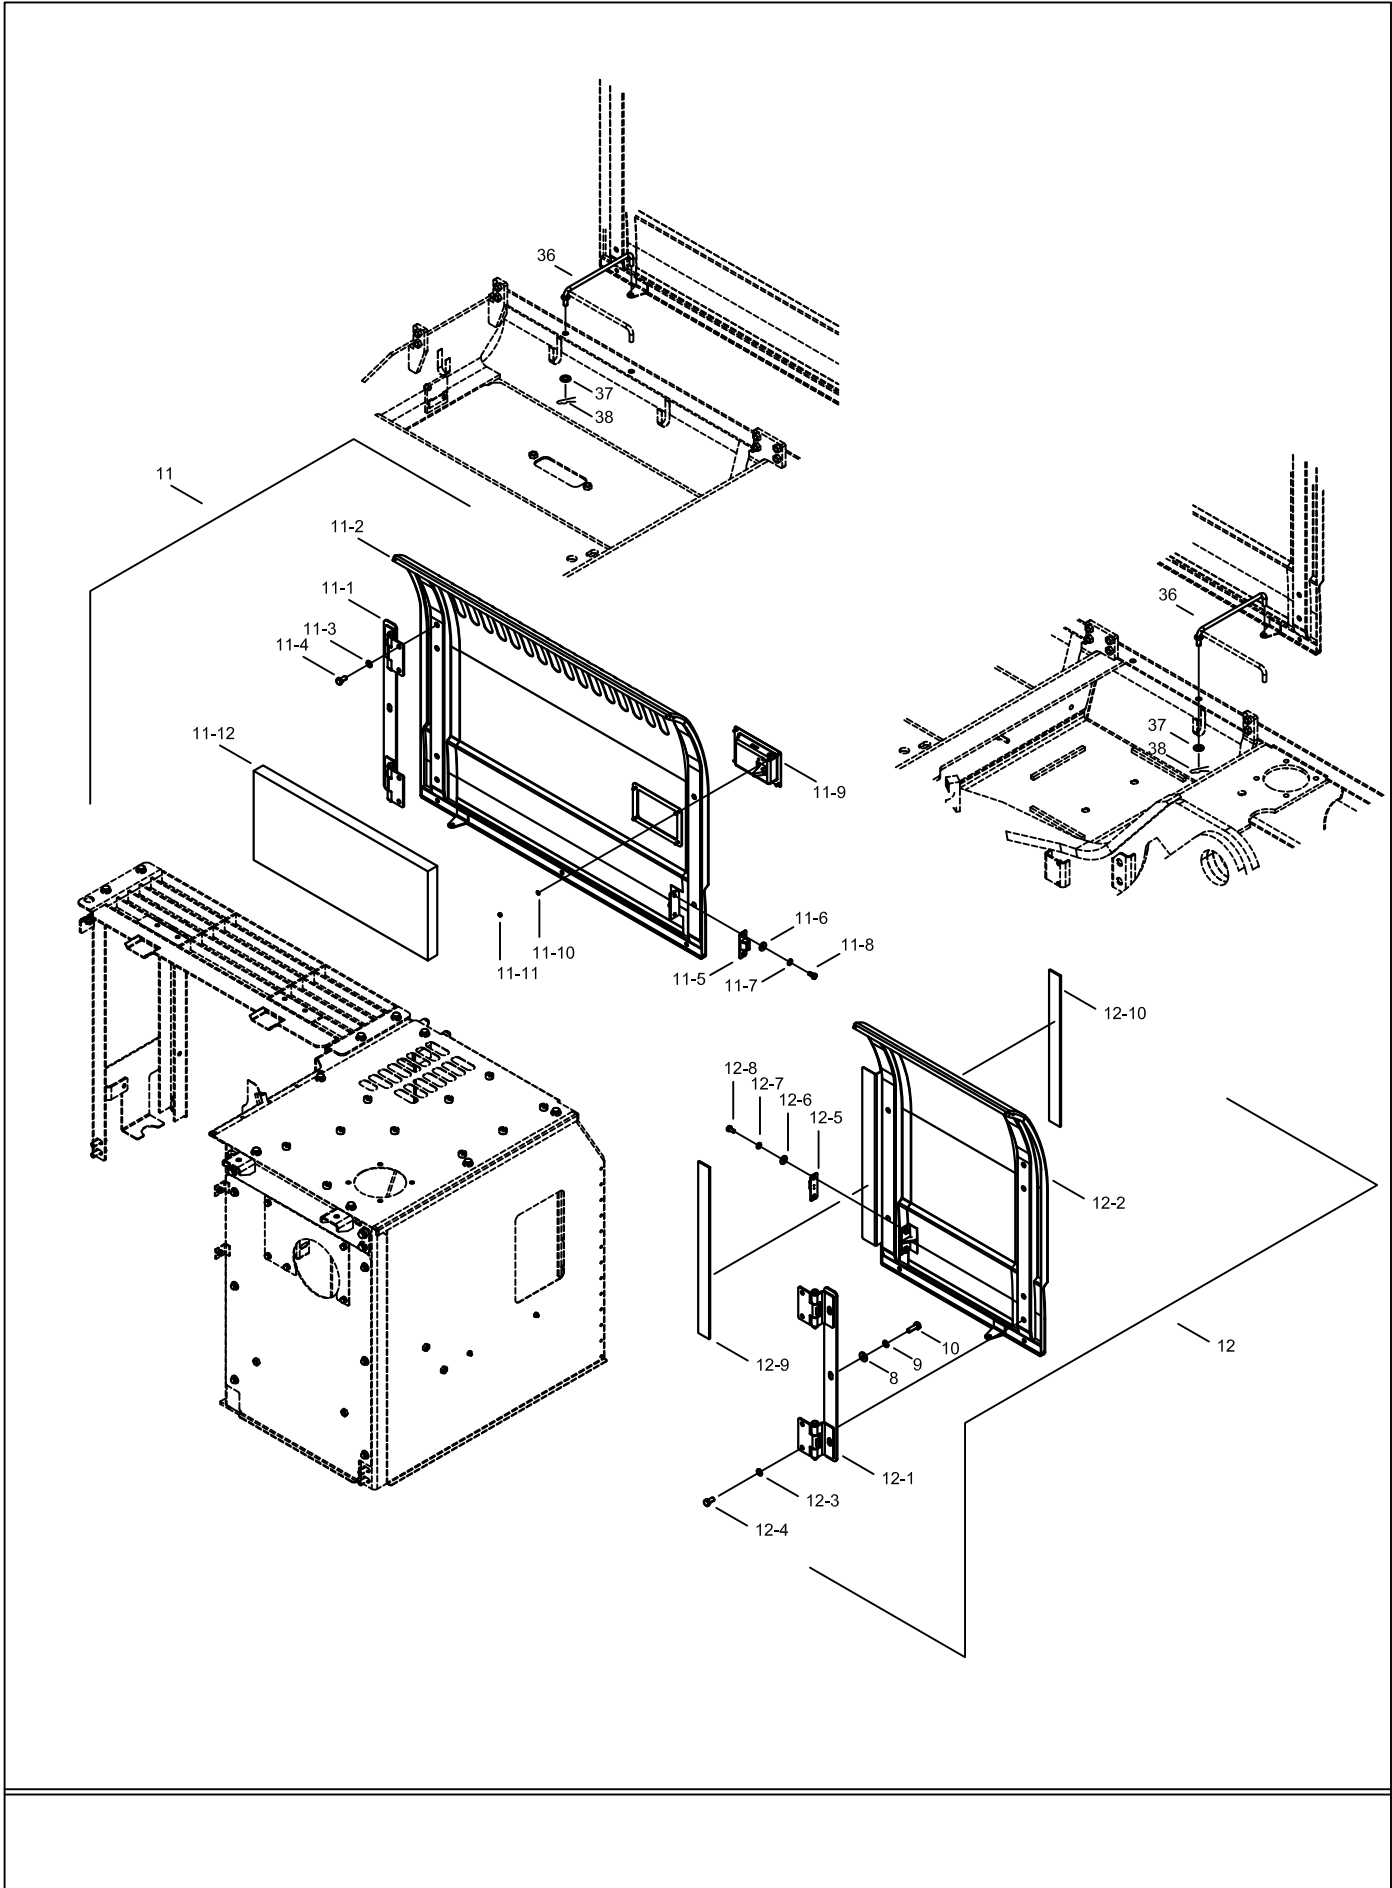

KAPORTA MONTAJI (1-2/2) COWLING MOUNTING (1-2/2)