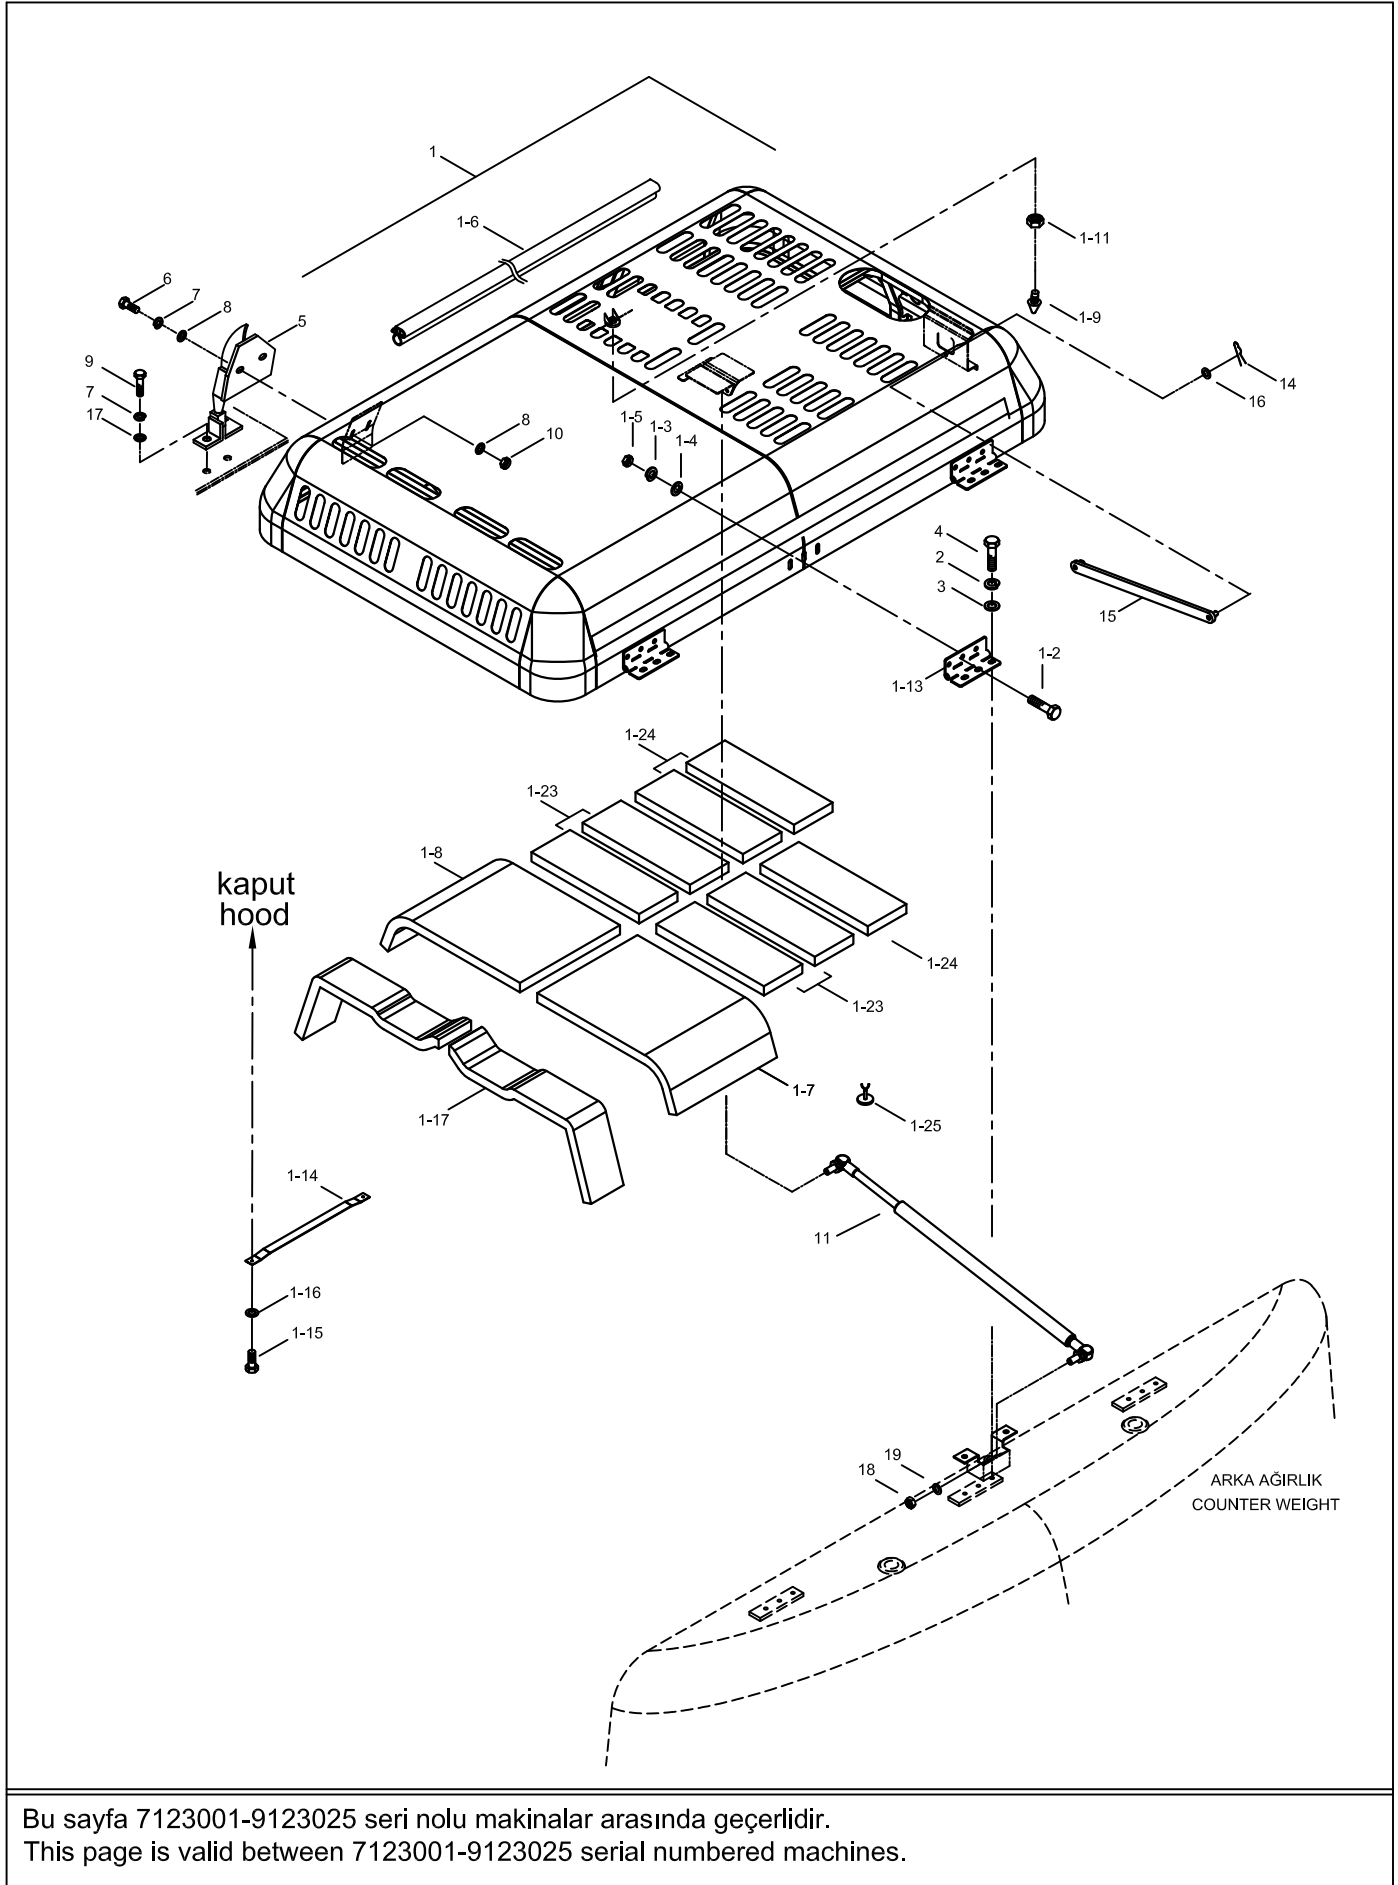

KAPORTA MONTAJI (3)
COWLING MOUNTING (3)

No	Parça No	Adı	Description	Adet	Not	Seri No	Y. Kul. S.K.
No	Part No			Q'ty	Note	Serial No	ICA S.C.
4	N03/0020121	Pul	Washer, Pln.	2			
5	N03/1310011	Yaylı Rondela	Washer, Spr.	6	M10		
8	N03/0020123	Pul	Washer, Pln.	3	M8		
9	N03/1310012	Yaylı Rondela	Washer, Spr.	3	M12		
10	N01/0232846	Cıvata	Bolt	3	M12x30		
13	H231110701	Ön Bağlantı Sacı, Mon	Front Angle, Ass'y	1			
13_1	H231110801	Ön Bağlantı Sacı, K.M.	Front Angle, W.A.	1			
13_2	H341180400	İzolasyon Sacı, Alt	Bracket, Sponge, Lwr.	1			
13_3	H231100600	İzolasyon Sacı, Sağ	Bracket, Sponge, Rght	1			
13_4	N03/0100013	Pul	Washer, Pln.	5	M6		
13_5	N03/1310008	Yaylı Rondela	Washer, Spr.	5	M6		
13_6	N01/0221478	Cıvata	Bolt	5	M6x15		
13_7	H231110601	Yalıtıcı	Sponge	1			
13_8	N02/4770061	Somun	Nut	1	M8		
14	N03/0020111	Pul	Washer, Pln.	17	M8		
15	N03/1310010	Yaylı Rondela	Washer, Spr.	17	M8		
16	N01/0232114	Cıvata	Bolt	15	M8x20		
17	H231111001	Kapak Sacı, Montajı	Cover, Ass'y	1			
17_1	H231111101	Kapak, K.M.	Cover,W.A.	1			
17_2	H231111500	İzolasyon Sacı	Bracket, Sponge	1			
17_3	H341150101	İzolasyon Sacı	Bracket, Sponge	1			
17_5	H231101201	İzolasyon Sacı	Bracket, Sponge	1			
17_6	N03/0100013	Pul	Washer, Pln.	7	M6		
17_7	N03/1310008	Yaylı Rondela	Washer, Spr.	7	M6		
17_8	N01/0221478	Cıvata	Bolt	7	M6x15		
17_9	H231110501	Yalıtıcı	Sponge	1			
19	H341150802	Kapatma Sacı	Cover	1			
20	N01/0232138	Cıvata	Bolt	2	M8x25		
21	H341149800	Bağlantı Sacı	Connector	1			
22	H341175602	Kapak, K.M., A.K.V.	Cover,W.A., M.C.V.	1			
23	H341126700	Pul	Washer, Pln.	4			
24	H341126600	Bağlantı Burcu	Bush, Conn.	4			
25	N01/0232462	Cıvata	Bolt	4	M10x25		
26	H341151602	Bağlantı Sacı, Çerçeve	Plate, Conn.	1			
27	N01/0232486	Cıvata	Bolt	2	M10x30		
28	N02/5900086	Somun	Nut	2	M10		
29	H341233801	Çerçeve Bağl. Sacı	Bracket, Support	1			
30	H341163600	Çerçeve Bağl. Sacı	Bracket, Support	1			
46	H341125004	Yalıtıcı	Sponge	1			
50	H130135102	Fital	Weather Strip				

KAPORTA MONTAJI (4) COWLING MOUNTING (4)