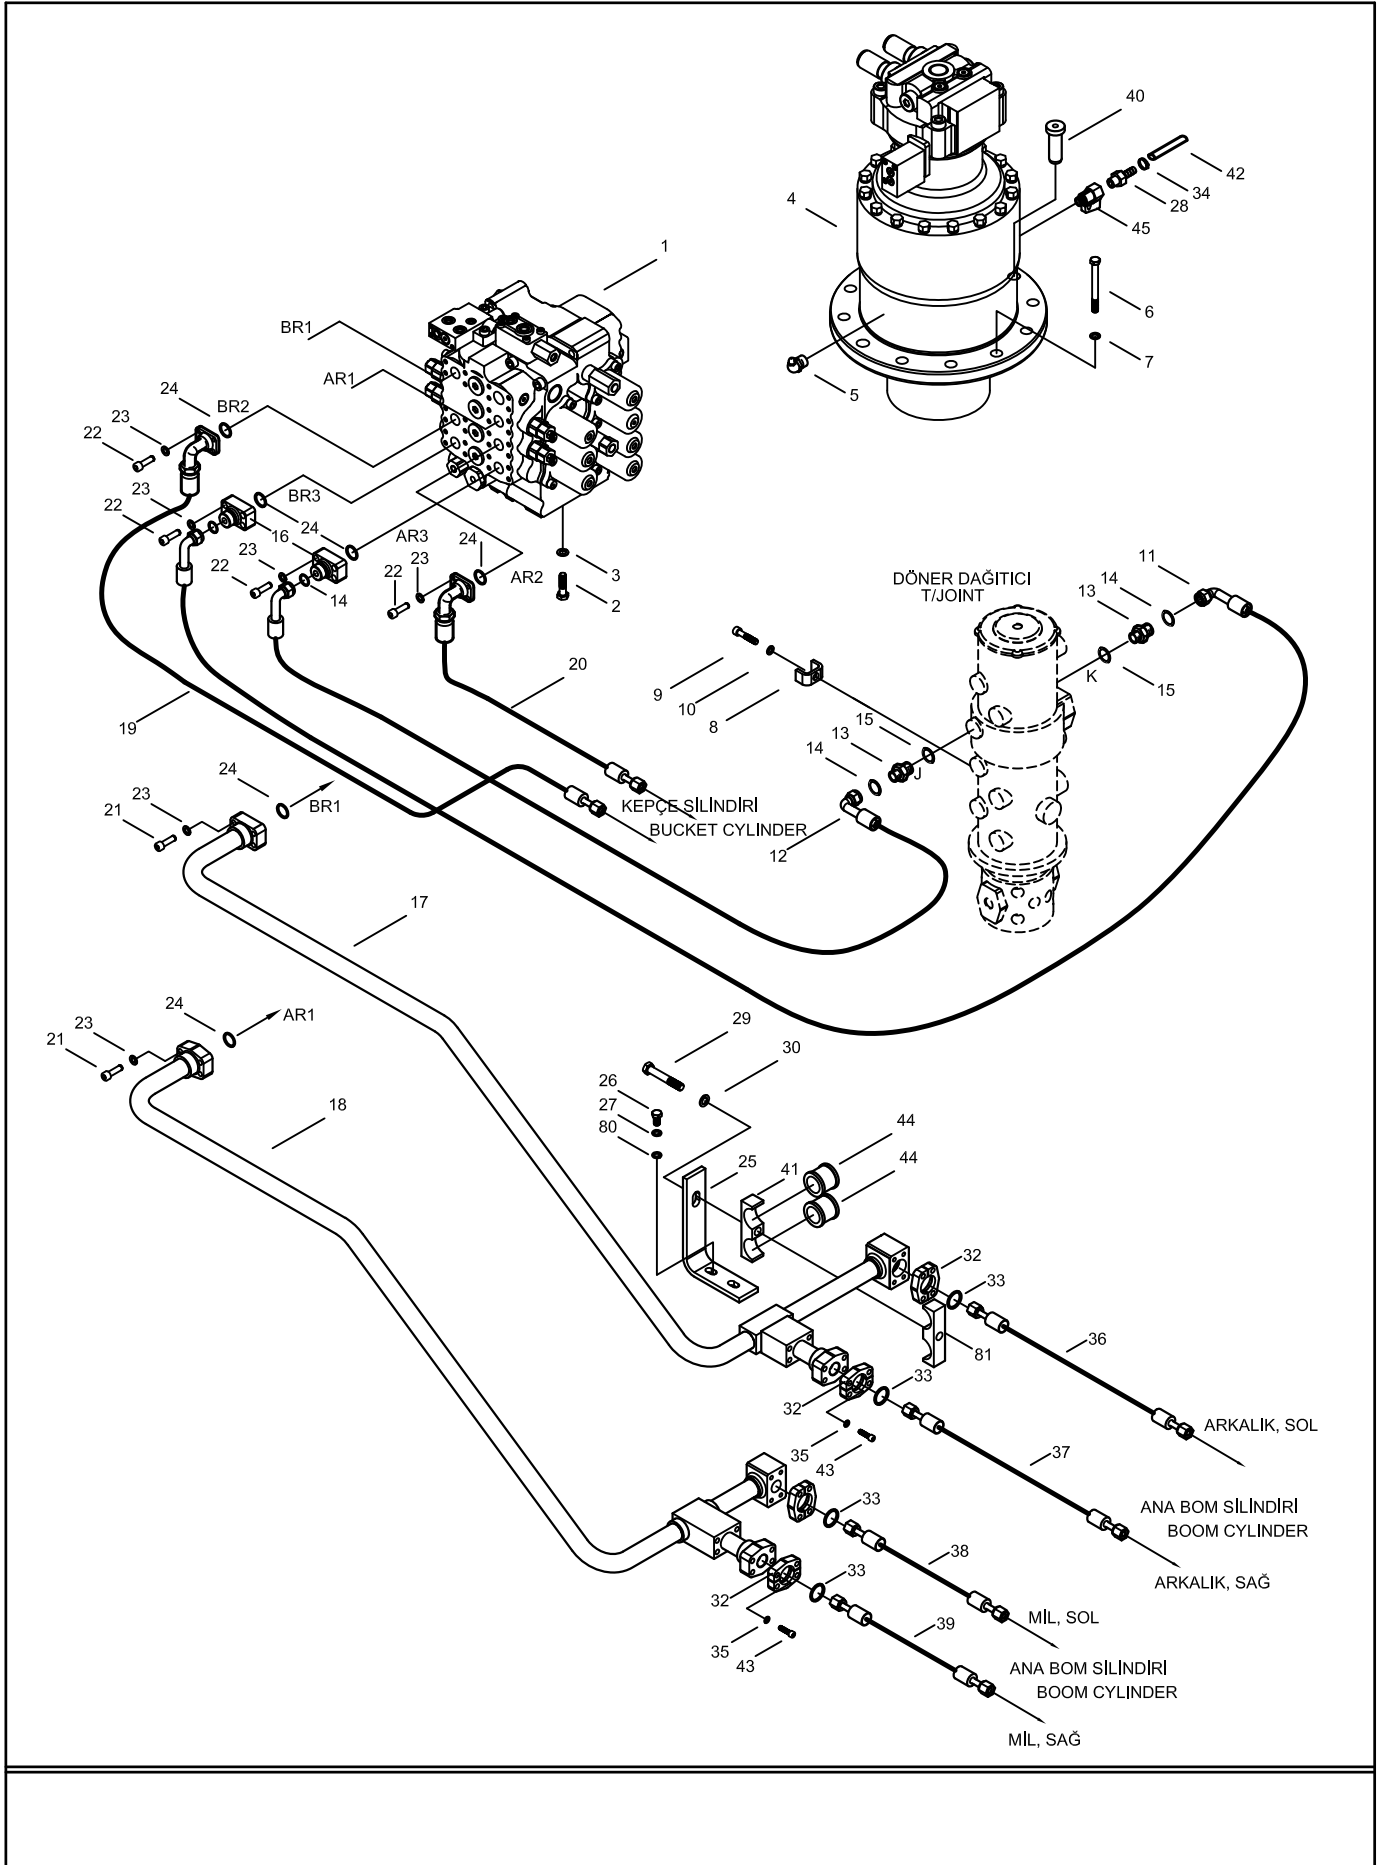

ANA HİDROLİK MONTAJI (SAĞ - 1)
MAIN PIPING MOUNTING (R/H - 1)

No	Parça No	Adı	Description	Adet	Not	Seri No	Y. Kul. S.K.
No	Part No			Q'ty	Note	Serial No	ICA S.C.
1	H233000100	A.K.V. Kompleksi	M.C.V. Ass'y	1			
2	N01/0232858	A.K.B. Cıvata	Bolt, Hex.	4	M12x35		
3	N03/1310012	Yaylı Rondela	Washer, Spr.	4	M12		
4	H343008000	Kule Dönüş Ünitesi	Swing Unit	1			
5	N08/1130000	Gresörlük	Grease, Nipple	1			
6	N01/0391766	A.K.B. Cıvata	Bolt, Hex.	11	M20x65		
7	N03/0800003	Pul	Washer, Pln.	11	M20		
8	H343002100	Destek Parçası	Support	1			
9	N01/5891982	S.B. Cıvata	Bolt, Cyl. Hd.	1	M20x30		
10	N03/1360015	Yaylı Rondela	Washer, Spr.	1	M20		
11	99U074728	Hortum Kompleksi	Hose	1			
12	99R074724	Hortum Kompleksi	Hose	1			
13	N16/K130126	Rekor	Connector	2			
14	N10/2001817	O-Ring	O-Ring	4			
15	N10/2001724	O-Ring	O-Ring	2			
16	H233010200	Flanş	Flange	2			
17	H343002200	Boru Kompleksi	Pipe Ass'y	1		6123001-7123039	D
	H343002201	Boru Kompleksi	Pipe Ass'y	1		7123040-	C
18	H343002300	Boru Kompleksi	Pipe Ass'y	1		6123001-7123039	D
	H343002301	Boru Kompleksi	Pipe Ass'y	1		7123040-	C
19	H343001600	B.H.H.	Hose	1			
20	H343002400	B.H.H.	Hose	1			
21	N01/5890830	S.B. Cıvata	Cyl.Head Bolt	8	M10x35		
22	N01/5890830	S.B. Cıvata	Cyl.Head Bolt	16	M10x35		
23	N03/1360010	Yaylı Rondela	Washer, Spr.	24	M10		
24	N10/2003335	O-Ring	O-Ring	6			
25	H343002500	Destek Parçası	Support	1			
26	N01/0232846	A.K.B. Cıvata	Bolt, Hex.	2	M12x30		
27	N03/1310012	Yaylı Rondela	Washer, Spr.	2			
28	H343008100	Adaptör	Connector	1			
29	N01/0381286	A.K.B. Cıvata	Bolt, Hex.	1	M16x100		
30	N03/1310014	Yaylı Rondela	Washer, Spr.	1	M16		
32	N16/J360104	Yarım Flanş	Flange, Split	8			
33	N10/2003335	O-Ring	O-Ring	4			
34	N07/4010016	Kelepçe	Clamp	1			
35	N03/1360010	Yaylı Rondela	Washer, Spr.	8	M10		
36	H343002700	B.H.H.	Hose	1			
37	H343002800	B.H.H.	Hose	1			
38	H343002900	B.H.H.	Hose	1			
39	H343003000	B.H.H.	Hose	1			
40	H343003100	Pim	Pin	1			
41	H343003200	Kelepçe	Clamp	1			
42	H343008200	Hortum	Hose	1			
43	N01/5890830	S.B. Cıvata	Cyl.Head Bolt	8	M10x35		

ANA HİDROLİK MONTAJI (SAĞ-1) MAIN PIPING MOUNTING (R/H-1)