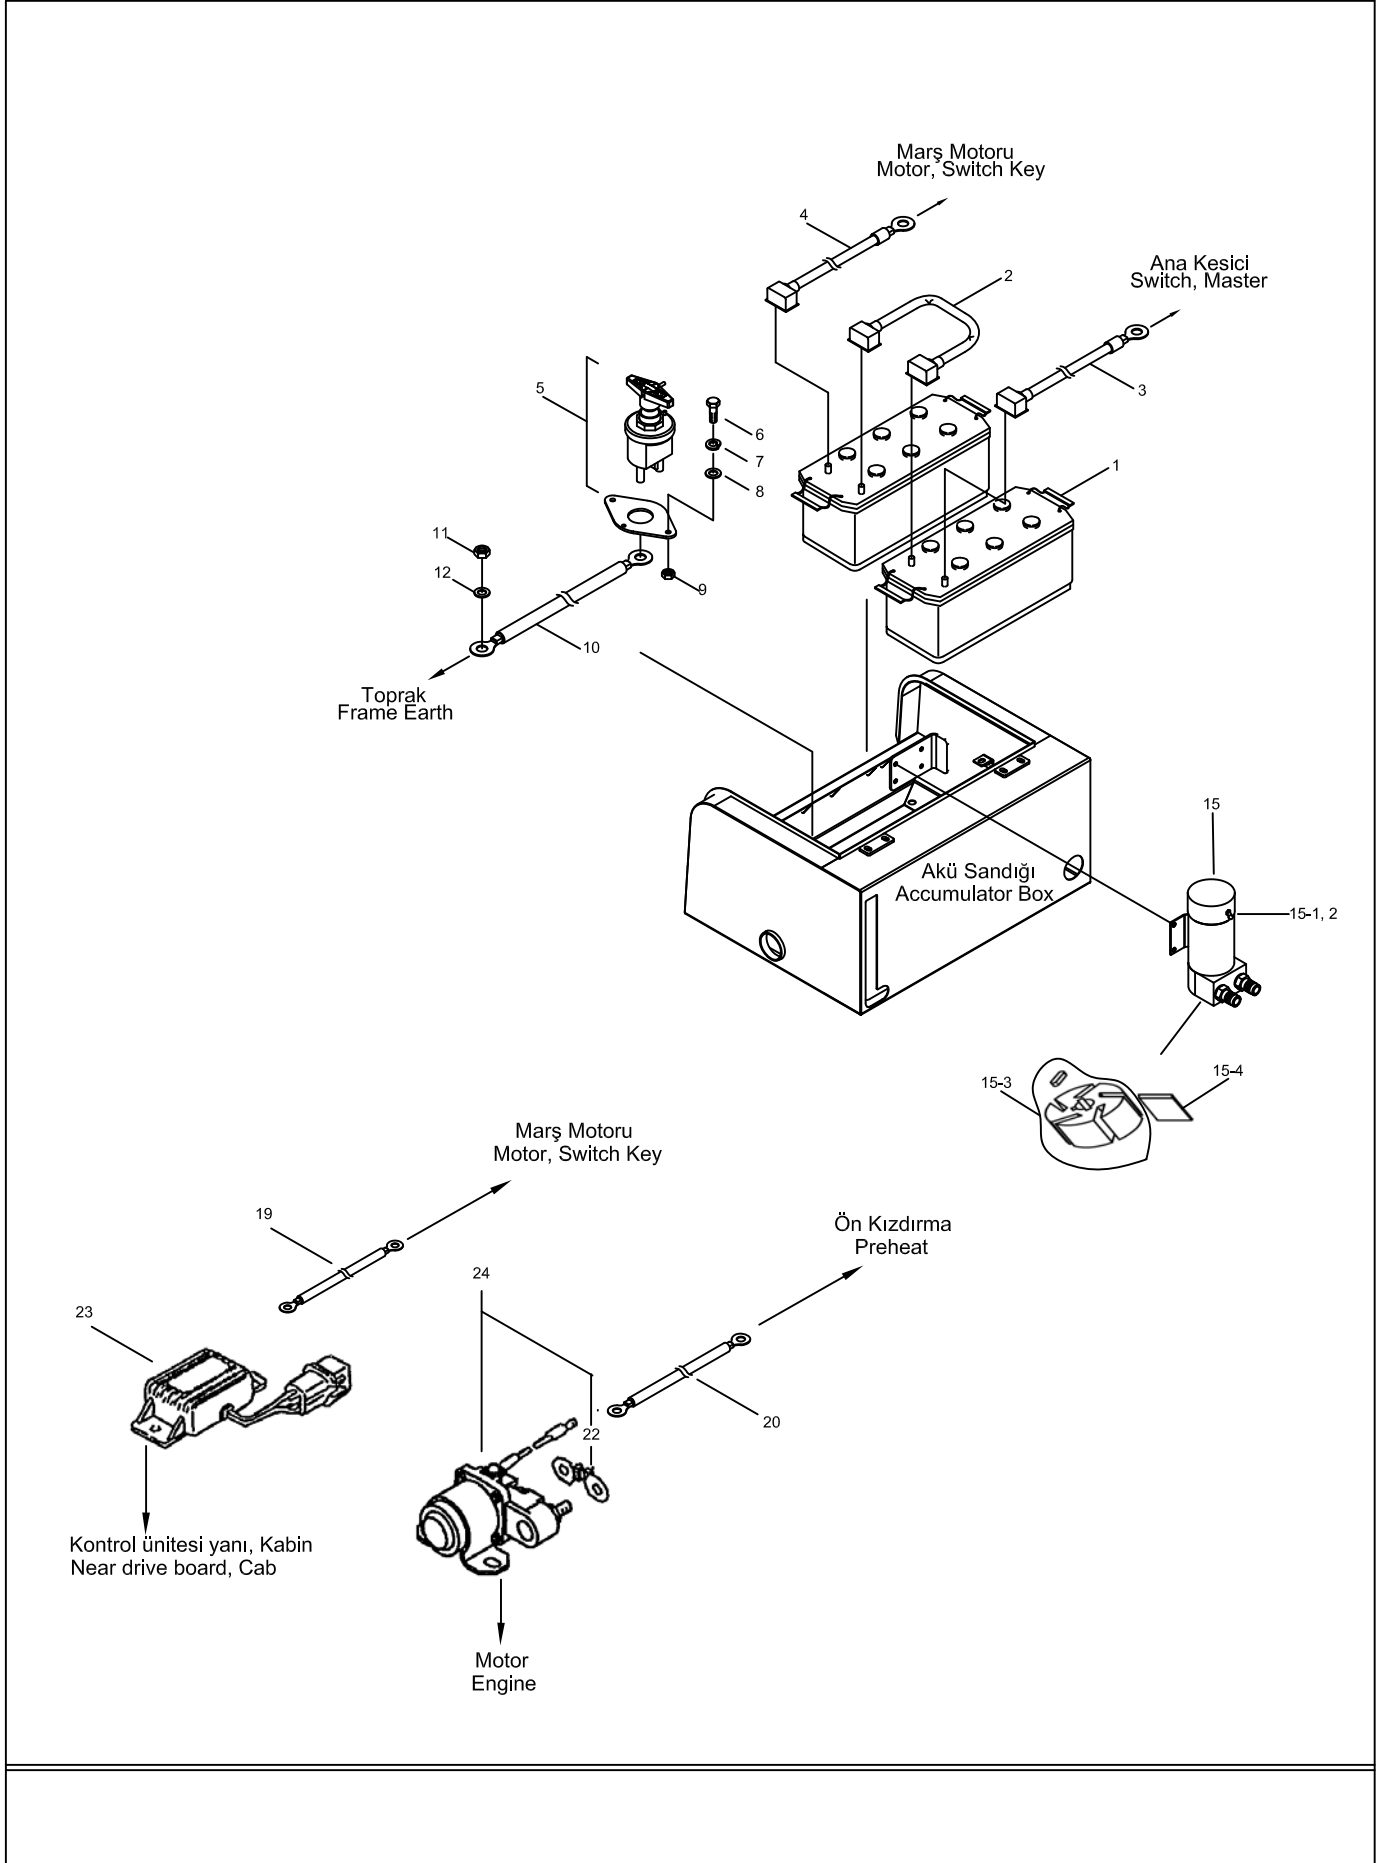

ELEKTRİK (3)

ELECTRIC (3)

ELEKTRİK (3)
ELECTRIC (3)

No	Parça No	Adı	Adet	Not	Seri No	Y. Kul. S.K.
No	Part No	Description	Q'ty	Note	Serial No	ICA S.C.
1	H348003000	Akü	Battery	2		
2	H348000700	Kablo	Cable	1		
3	H348000800	Kablo	Cable	1		
4	H348011000	Kablo	Cable	1		
5	H348001800	Ana Kesici	Switch, Master	1		
6	N01/0221514	A.K.B. Cıvata	Bolt, Hex.	2	M6x20	
7	N03/1170013	Yaylı Rondela	Washer, Spr.	6	M6	
8	N03/0100013	Pul	Washer, Pln.	6	M6	
9	N02/3560158	Somun	Nut, Hex.	2	M6	
10	H348000900	Kablo	Cable	1		
11	N02/3570206	A.K. Somun	Nut, Hex.	1	M10	
12	N03/2500014	Pul	Washer,Pln.	1	M10	
14	N01/0221442	A.K.B. Cıvata	Bolt, Hex.	4	M6x10	
15	H258003400	Mazot Transfer Pomp.	Pump, Fuel Filler	1		6123001-9123015
	H258003401	Mazot Transfer Pomp.	Pump, Fuel Filler	1	*	9123016-
						D
15_1	H259080014	Sviç, Mazot Pompa	Switch, Pump	1		6123001-9123015
15_2	H259080016	Tamir Takımı, Pompa	Servics KIT, Pump	1		6123001-9123015
15_3	H259080101	Anahtar-Rotor Kiti	Kit,Rotor with Key	4		9123016-
15_4	H259080102	Palet	Blade	1		9123016-
19	H348011200	Kablo	Cable	1		
20	H348011600	Kablo, Ön Kızdırma	Cable, Preheat	1		
22	H349003734	Sigorta, Ön Kızdırma	Fuse, Air Heater	1		
23	H348012300	Röle, Emniyet	Relay, Alternator	1		
24	H348012200	Röle, Ön Kızdırma	Relay, Air Heater	1		

(*) H251139400 ile birlikte H258003400 yerine geçer. / It can be used instead of H258003400 with H251139400.