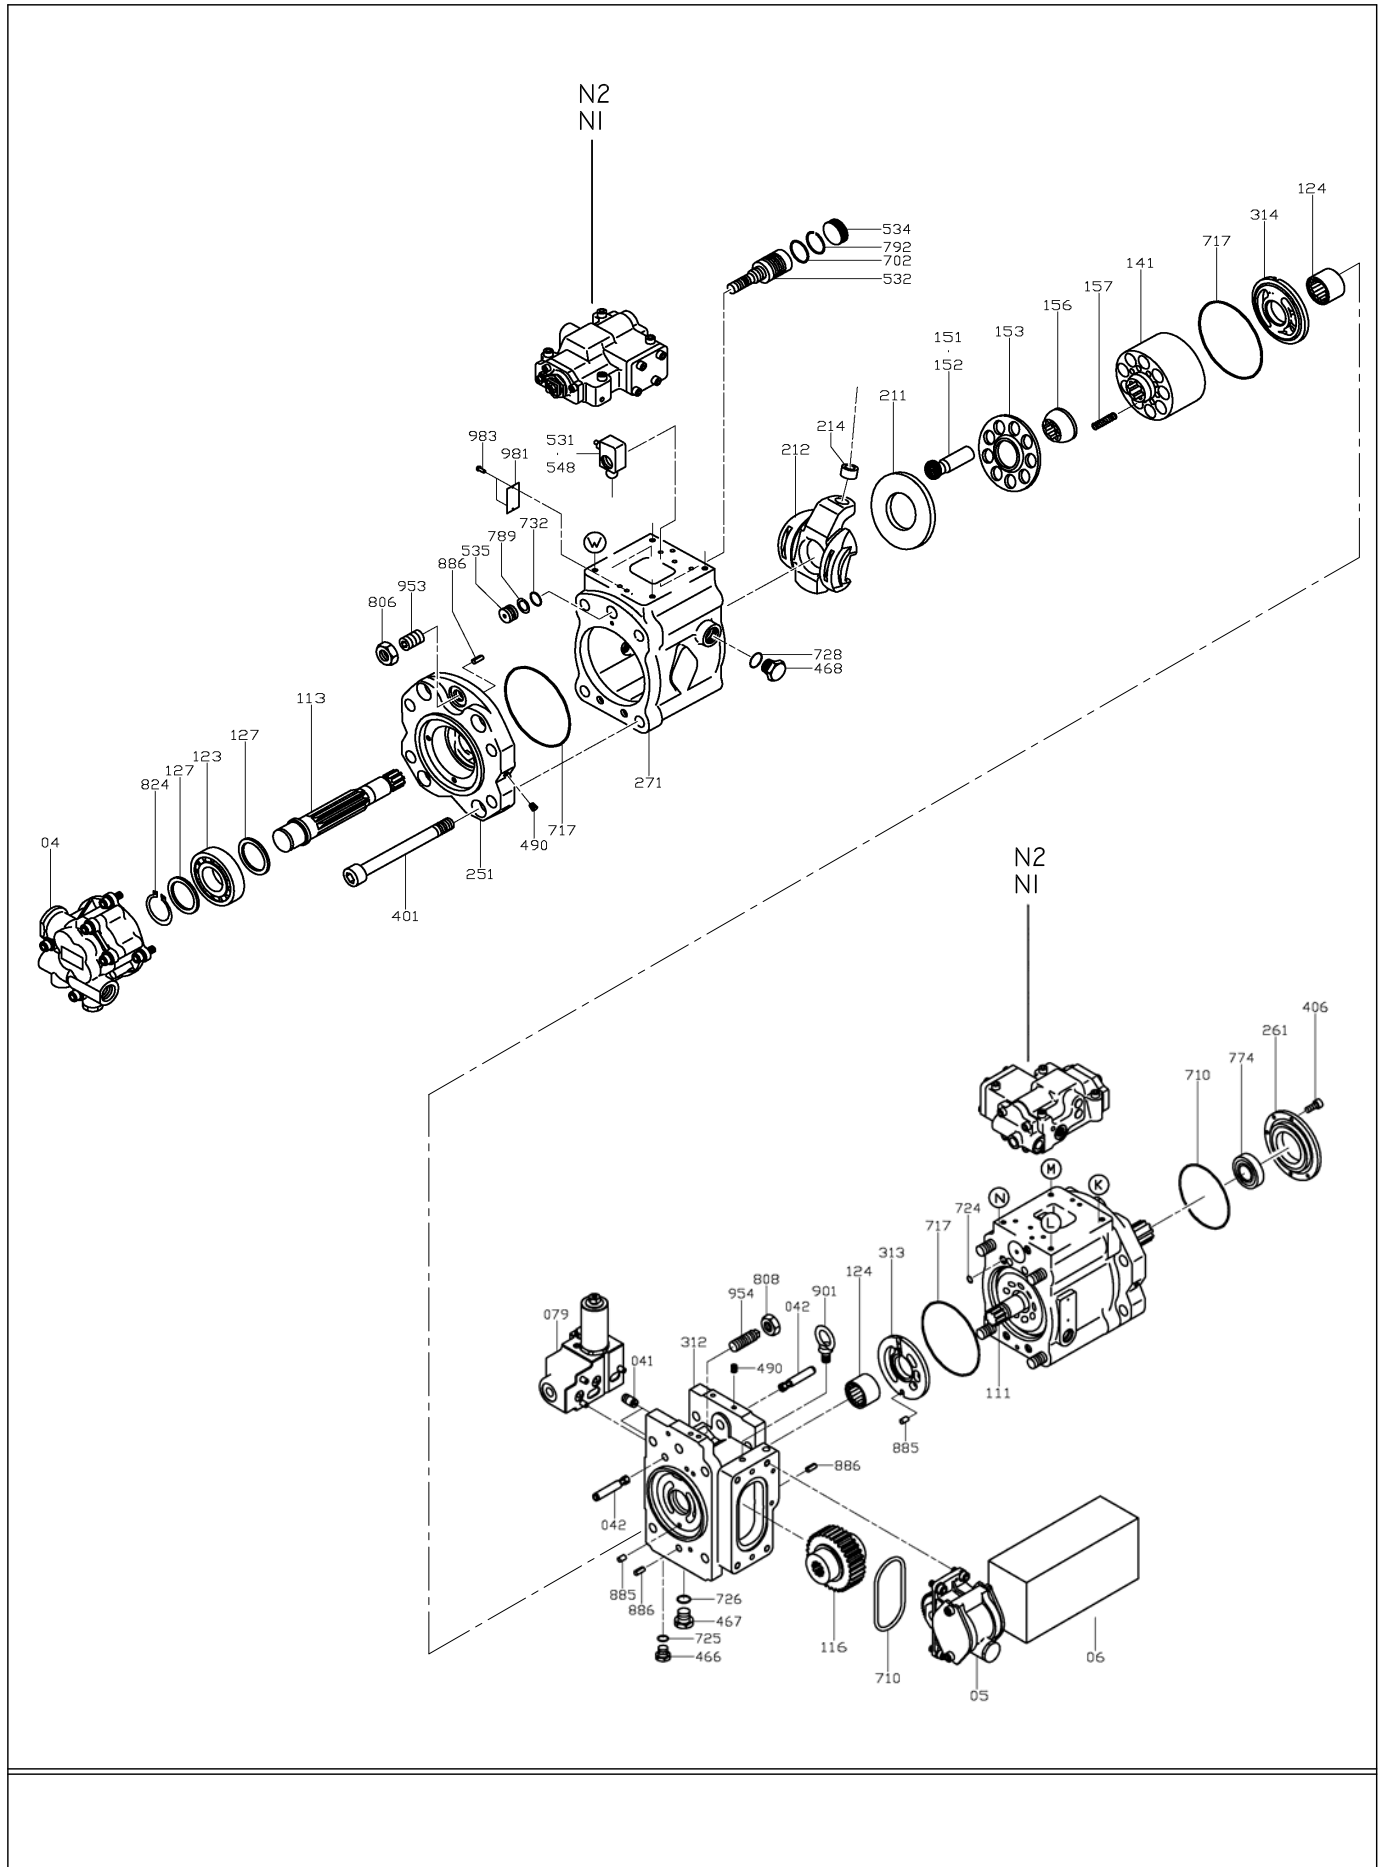

HİDROLİK POMPA HYDRAULIC PUMP

No	Parça No	Adı	Adet	Not	Seri No	Y. Kul.	S.K.
No	Part No	Description	Q'ty	Note	Serial No	ICA	S.C.
	H233010300	Hidrolik Pompa	Hydraulic Pump	1	**		
	H233010301	Hidrolik Pompa	Hydraulic Pump	1	***		
04	H349010001	Pilot Pompa	Pump,Gear	1			
05	H239010051	Tahrik Ünitesi	Ass'y PTO	1			
06	H239010001	Direksiyon Pompası	Steering&Brake Pump	1			
080	H349010002	Or.Basınç Kont. Valf	Prop.Red.ValveAss'y	1			
111	H349010003	Şaft, Ön	Shaft, (F)	1			
113	H349010004	Şaft, Arka	Shaft, (R)	1			
116	H239010052	Dişli	Gear 1st	1			
123	H349010006	Makaralı Rulman	Bearing, Roller	2			
124	H239010053	Rulman, İğne	Bearing, Needle	2			
127	H349010008	Boşluk Pulu	Spacer	4			
141		Silindir Blok	Block, Cylinder	2			K2,K3,K9,K10
151	H349010010	Piston	Piston	18			K9,K10
152		Piston Pabucu	Shoe	18			K9,K10
153	H349010012	Plaka, Set	Plate, Set	2			K9,K10
156	H349010013	Burç, Küresel	Bush, Spherical	2			K9,K10
157	H349010014	Yay, Silindir	Spring, Cylinder	18			K9,K10
211	H349010015	Plaka, Pabuç	Plate, Shoe	2			K9,K10
212		Plaka, Kızak	Plate, Swash	2			K4,K11
214		Burç	Bush, Tilting	2			K4,K11
251		Destek	Support	2			K11
261	H349010019	Kapak	Cover	1			
271	H349010020	Muhafaza, Pompa	Casing, Pump	2	**		
	H349010020A	Muhafaza, Pompa	Casing, Pump	2	***		
312	H239010054	Blok, Valf	Block, Valve	1			
313		Plaka (Sağ), Valf	Plate (R), Valve	1			K2,K9
314		Plaka (Sol), Valf	Plate (L), Valve	1			K3,K10
401	H349010024	Cıvata	Screw	8			
406	H349010025	Cıvata	Screw	4			
466	H349010026	Tapa	Plug	2			
467	H239010055	Tapa	Plug	2			
468	H349010027	Tapa	Plug	4			
490	H349010028	Tapa	Plug	28			K11
531	H349010065	Pim	Pin, Tilting	2			K7
532	H239010057	Piston Komp.	Piston Servo Ass'y	2			K7
534	H239010058	Durdurucu, L	Stoper, L	2			
535	H349010032	Durdurucu, S	Stoper, S	2			
541		Bilye Yuvası	Seat	4			K5,K6
543		Durdurucu 1	Stoper 1	2			K5
544		Durdurucu 2	Stoper 2	2			K6
545		Çelik Bilye	Ball, Steel	4			K5,K6
548		Pim, Geribesleme	Pin, Feedback	2			K7

(**) K3V112DTP-12GR-9NB4 içindir. Pompa modelini kontrol ediniz. / It is for K3V112DTP-12GR-9NB4. Check pump model.

(***) K3V112DTP-12GR-9NB4-L içindir. Pompa modelini kontrol ediniz. / It is for K3V112DTP-12GR-9NB4-L. Check pump model.

HIDROLİK POMPA HYDRAULIC PUMP