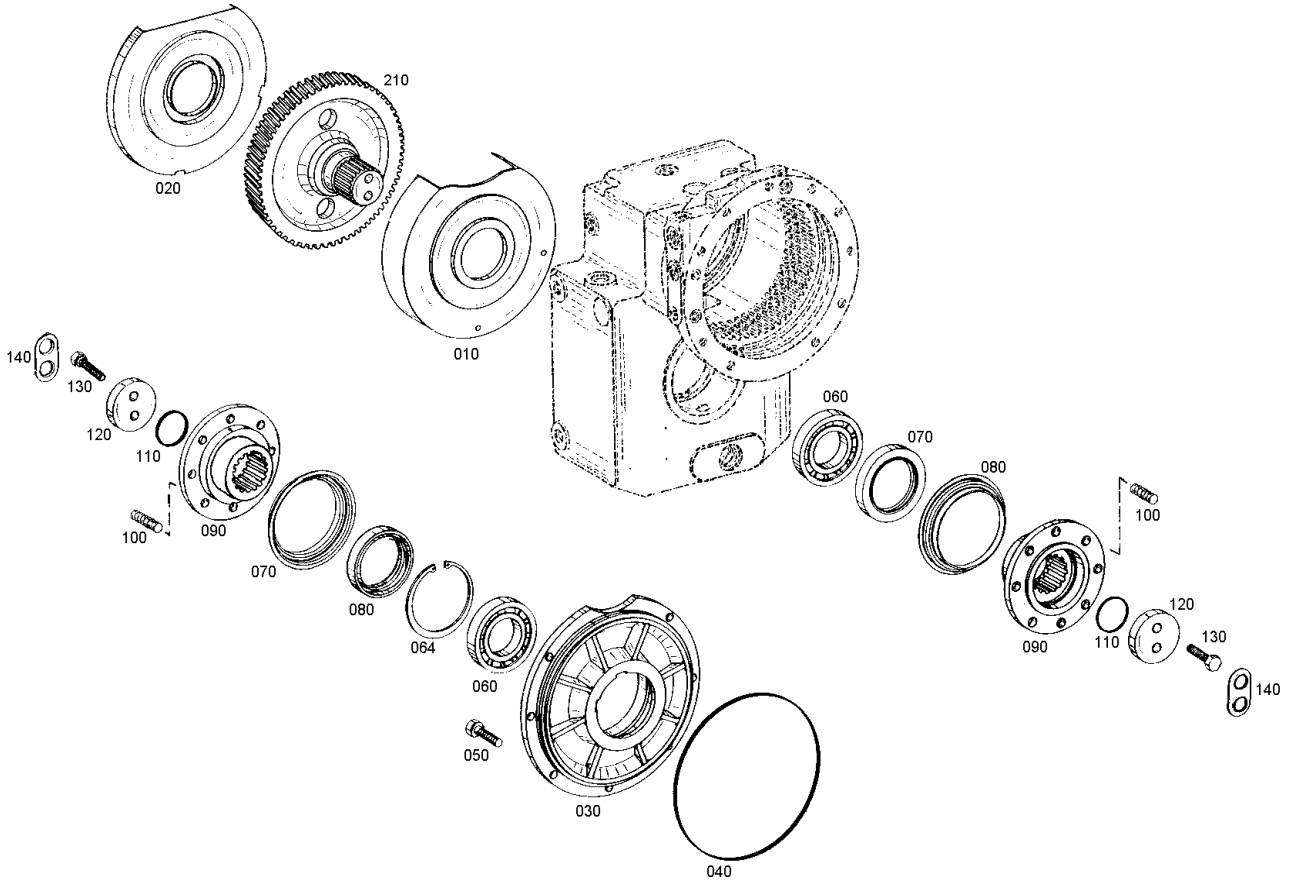

ÇIKTI - ŞANZIMAN OUTPUT - TRANSMISSION

NOT: Bu görüntü 6123001-7123017 seri nolu makineler için geçerlidir.
NOTE: This view is valid for 6123001-7123017 serial number machines.

ÇIKTI - ŞANZIMAN
OUTPUT - TRANSMISSION

No	Parça No	Adı	Description	Adet	Not	Seri No	Y. Kul. S.K.
No	Part No			Q'ty	Note	Serial No	ICA S.C.
010	H239025208	Süzgeç	Screen Sheet	1		6123001-7123017	
020	H239025209	Yağ Saptırıcı	Oil Deflector	1		6123001-7123017	
030	H239025210	Kapak	Cover	1		6123001-7123017	
040	H239025211	O-Ring	O-Ring	1		6123001-7123017	
050	H239025212	Cıvata	Hex. Screw	7		6123001-7123017	
060	H239025213	Bilyalı Rulman	Ball Bearing	2		6123001-7123017	
064	H239025153	Segman	Retaining Ring	1		6123001-7123017	
070	H239025215	Keçe	Shaft Seal	2		6123001-7123017	
080	H239025216	Plaka	Sheet	2		6123001-7123017	
090	H239025217	Flanş	Output Flange	2		6123001-7123017	
100	H239025218	Saplama	Stud	16		6123001-7123017	
110	H239025219	O-Ring	O-Ring	2		6123001-7123017	
120	H239025220	Pul	Washer	2		6123001-7123017	
130	H239025221	Cıvata	Hex. Screw	4		6123001-7123017	
140	H239025222	Pul	Tab Washer	2		6123001-7123017	
210	H239025223	Helozonik Dişli	Helical Gear	1		6123001-7123017