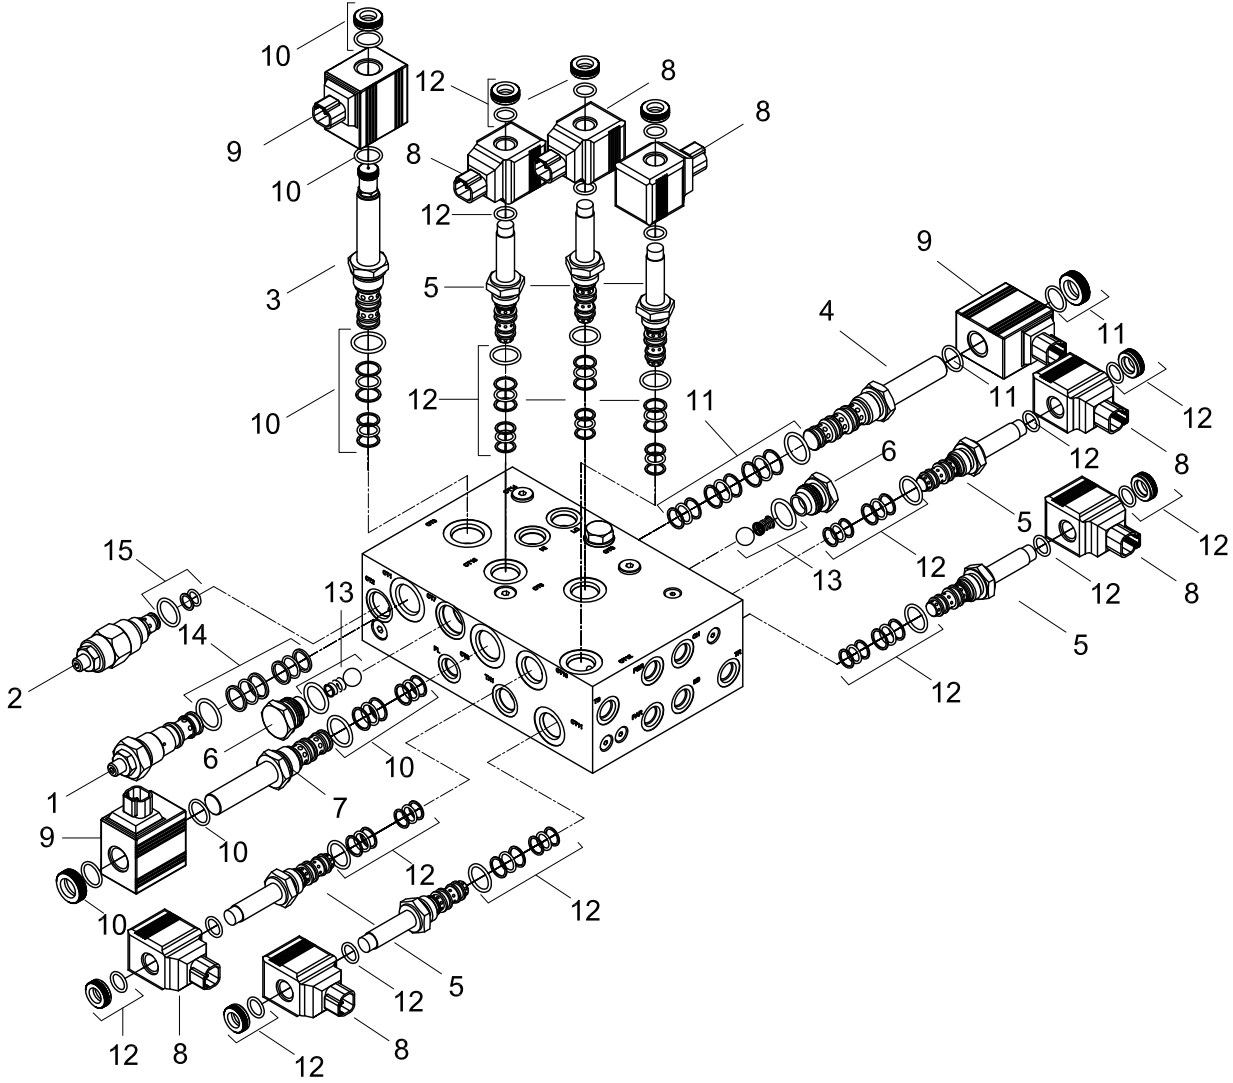

PİLOT VE ŞANZİMAN VALFİ PILOT AND TRANSMISSION VALVE

NOT: Bu görüntü 6123001-7123017 seri nolu makineler için geçerlidir.
NOTE: This view is valid for 6123001-7123017 serial number machines.

PİLOT VE ŞANZİMAN VALFİ
PILOT AND TRANSMISSION VALVE

No	Parça No	Adı	Adet	Not	Seri No	Y. Kul. S.K.
No	Part No	Description	Q'ty	Note	Serial No	ICA S.C.
	H233520200	PİLOT VE ŞANZİMAN VALFİ				
		PILOT & TRANSMISSION VALVE				
1	H239046027	Basınç Ayar Valfi	1			
2	H239046026	Emniyet Valfi	1			
3	H239046025	Solenoid	1			
4	H239046024	Solenoid	1			
5	H239046021	Solenoid	7			
6	H239046020	Çek Valf	2			
7	H239046023	Solenoid	1			
8	H239046028	Bobin	7			
9	H239046029	Bobin	3			
10	H239046032	Tamir Takımı	1			
11	H239046033	Tamir Takımı	1			
12	H239046034	Tamir Takımı	7			
13	H239046035	Tamir Takımı	1			
14	H239046030	Tamir Takımı	1			
15	H239046031	Tamir Takımı	1