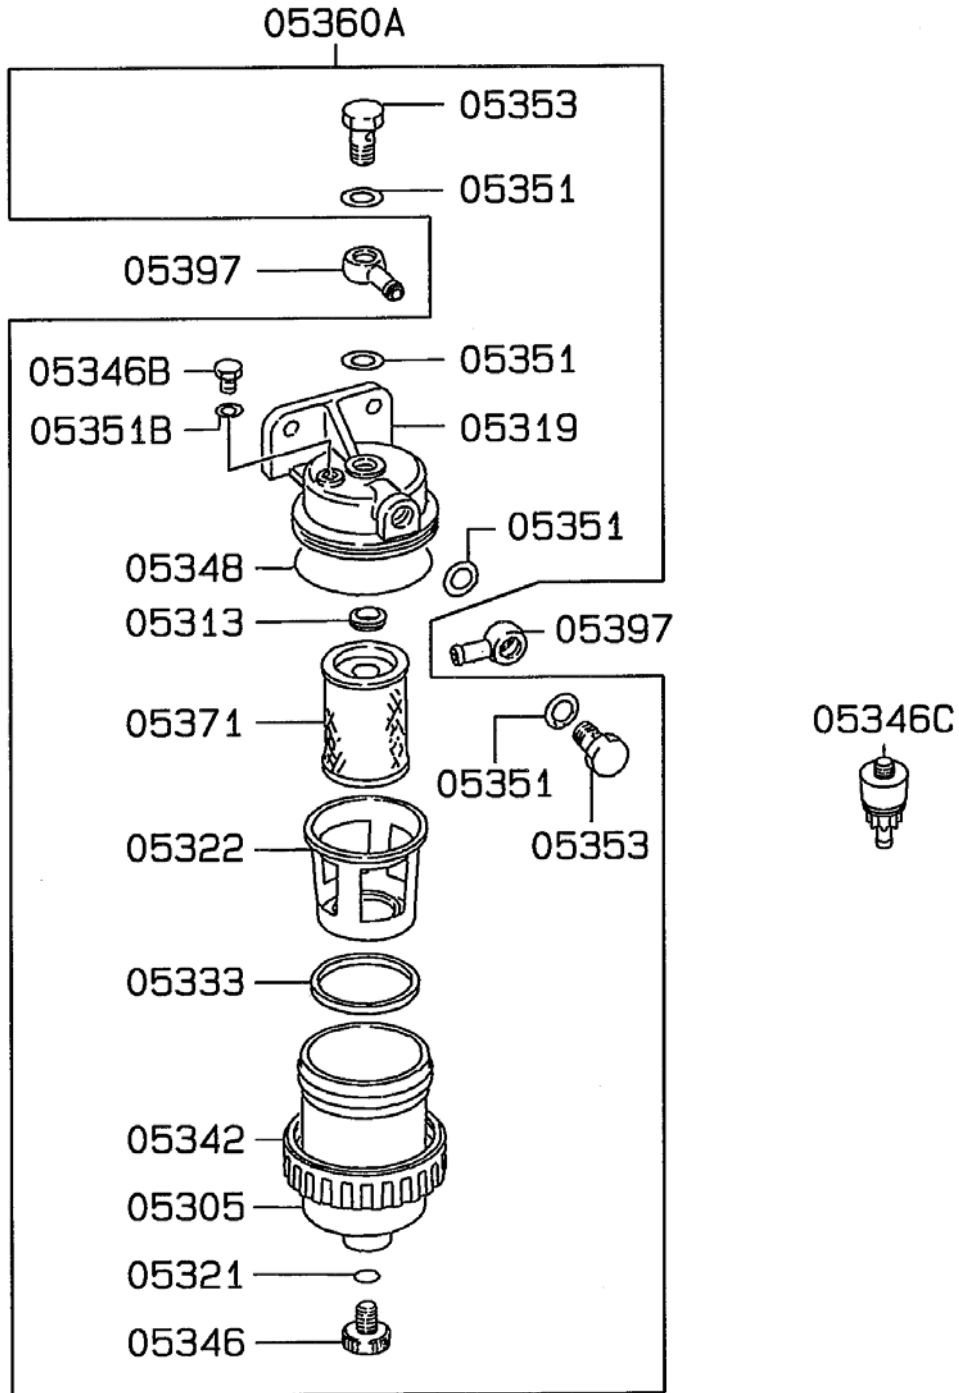

YAKIT TESİSATI VE SU AYIRICI FUEL LINE AND WATER SEPARATOR