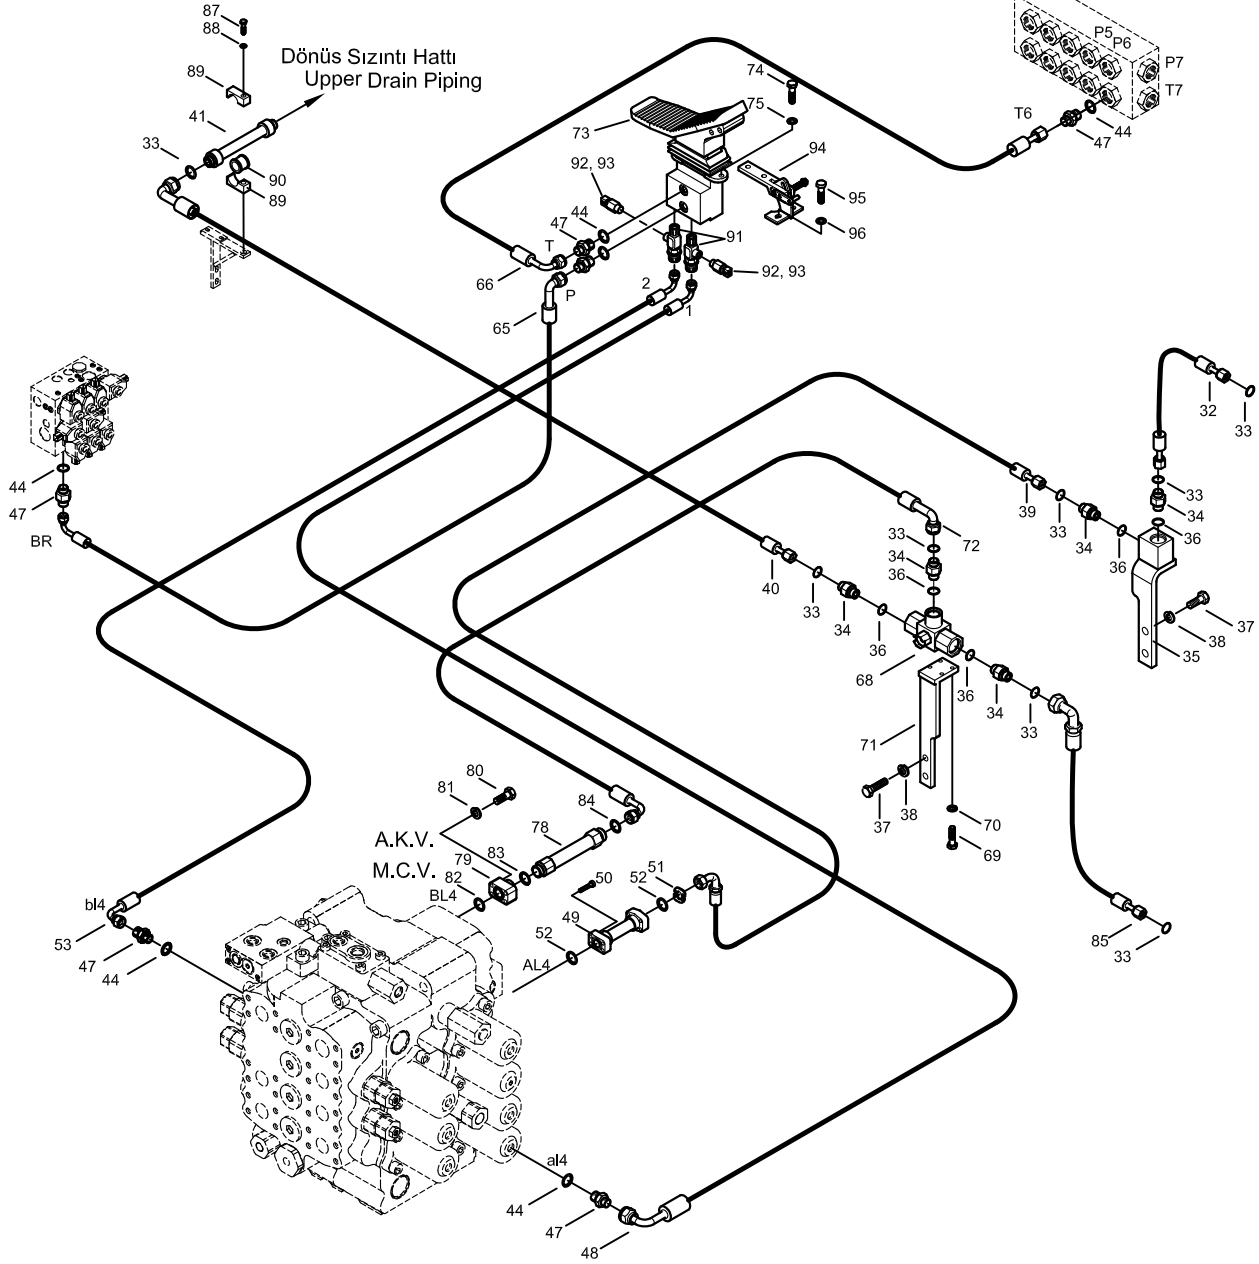

Pilot Dağıtıcı
Manifold, Pilot

NOT: Bu görüntü 7123018- seri nolu makineden itibaren geçerlidir.
NOTE: This view is valid from 7123018- serial number machine.

ÇİFT TESİRLİ KIRICI TESİSATI MONTAJI (2) (OP)
DOUBLE ACTING PIPING (2) (OP)

No No	Parça No Part No	Adı	Description	Adet Q'ty	Not Note	Seri No Serial No	Y. Kul. S.K. ICA S.C.
32	99N175628	Hortum	Hose	2			
33	N10/2002317	O-Ring	O-Ring	9			
34	N16/K130129	Rekor	Connector	4			
35	H340103301	Dirsek, K.M.	Elbow, W.A.	1			
36	N10/2002835	O-Ring	O-Ring	4			
37	N01/0233566	A.K.B. Cıvata	Bolt, Hex.	4	M16x35		
38	N03/1310014	Yaylı Rondela	Washer, Pln.	4	M16		
39	H230100200	Hortum	Hose	1			
40	99Q175622	Hortum	Hose	1			
41	H340105500	Boru K.M.	Pipe, W.A.	1		6123001-7123039	D
	H340105501	Boru K.M.	Pipe, W.A.	1		7123040-	C
44	N10/2001024	O-Ring	O-Ring	5		7123018-	
47	N16/K114341	Rekor	Connector	5		7123018-	
48	97V091266	Hortum Kompleksi	Hose Ass'y	1			
49	H230105300	Boru K.M.	Pipe, W.A.	1		6123001-7123039	D
	H230105301	Boru K.M.	Pipe, W.A.	1		7123040-	C
50	N01/5890842	S.B. Cıvata	Bolt, Cylinder Head	8	M10x40		
51	N16/J360104	Yarım Flanş	Flange	2			
52	N10/2003335	O-Ring	O-Ring	2			
53	97V091266	Hortum Kompleksi	Hose Ass'y	1			
65	99T091299	Hortum Kompleksi	Hose Ass'y	1		7123018-	
66	97Q091220	Hortum Kompleksi	Hose Ass'y	1			
68	H340180200	3 Yollu Küresel Vana	3 Way Ball Valve	1			
69	N01/0232162	A.K.B. Cıvata	Bolt, Hex.	4	M8x30		
70	N03/1310010	Yaylı Rondela	Washer, Spr.	4	M8		
71	H340180300	Vana Tutucu	Valve Bracket	1			
72	99V075630	Hortum Kompleksi	Hose Ass'y	1			
73	H340180100	Çift Yön. Ayak Pedalı	Double Acting V/V	1			
74	N01/0380566	A.K.B. Cıvata	Bolt, Hex.	2	M10x30		
75	N03/1310011	Yaylı Rondela	Washer, Spr.	2	M10		
76	520/21020	Anahtar, Çift Tes. Kir.	Switch, Doub. Act. V.	1			
77	520/30920	Düğme	Button	1		6123001-7123030	D
	520/31200	Düğme	Button	1		7123031-	D
78	H230180200	Boru K.M.	Pipe, W.A.	1		6123001-7123039	D
	H230180201	Boru K.M.	Pipe, W.A.	1		7123040-	C
79	H230180100	Flanş	Flange	1			
80	N01/0380650	A.K.B. Cıvata	Bolt, Hex.	4	M10x50		
81	N03/1310011	Yaylı Rondela	Washer, Spr.	4	M10		
82	N10/2003335	O-Ring	O-Ring	1			
83	N10/2002931	O-Ring	O-Ring	1			
84	N10/2002317	O-Ring	O-Ring	1			
85	99Q175627	Hortum Kompleksi	Hose Ass'y	1			
86	520/35000	Anahtar, Tablası	Switch, Housing	1			
87	N01/0381322	A.K.B. Cıvata	Bolt, Hex.	1	M16x90