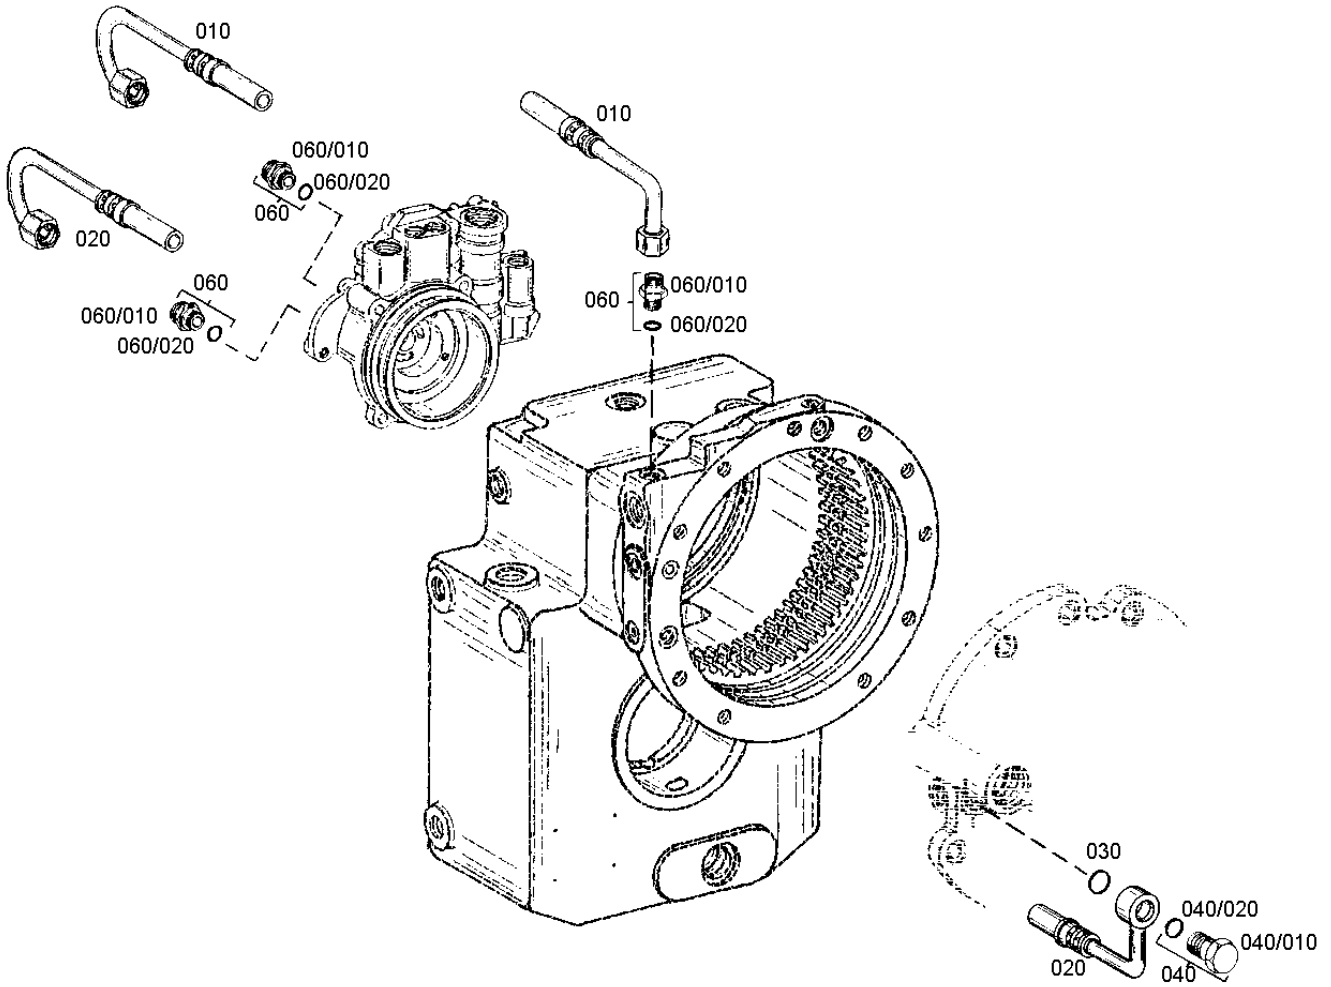

YAĞLAMA TESİSATI - ŞANZIMAN OIL PIPE - TRANSMISSION

NOT: Bu görüntü 6123001-7123017 seri nolu makineler için geçerlidir.
NOTE: This view is valid for 6123001-7123017 serial number machines.

YAĞLAMA TESİSATI - ŞANZİMAN
OIL PIPE - TRANSMISSION

No	Parça No	Adı	Description	Adet	Not	Seri No	Y. Kul. S.K.
No	Part No			Q'ty	Note	Serial No	ICA S.C.
010	H239025064	Boru	Hose Pipe	1		6123001-7123017	
020	H239025065	Boru	Hose Pipe	1		6123001-7123017	
030	H239025066	O-Ring	O-Ring	1		6123001-7123017	
040		Cıvata	Union Screw	1		6123001-7123017	
010	H239025068	•Cıvata	•Union Screw	1		6123001-7123017	
020	H239025005	•O-Ring	•O-Ring	1		6123001-7123017	
060	H239025070	Adaptör	Screw In Sleeve	1		6123001-7123017	
010	H239025071	•Rekor	•Socket	1		6123001-7123017	
020	H239025072	•O-Ring	•O-Ring	1		6123001-7123017	
065		Adaptör	Screw In Sleeve	2		6123001-7123017	
010	H239025071	•Rekor	•Socket	2		6123001-7123017	
020	H239025072	•O-Ring	•O-Ring	2		6123001-7123017