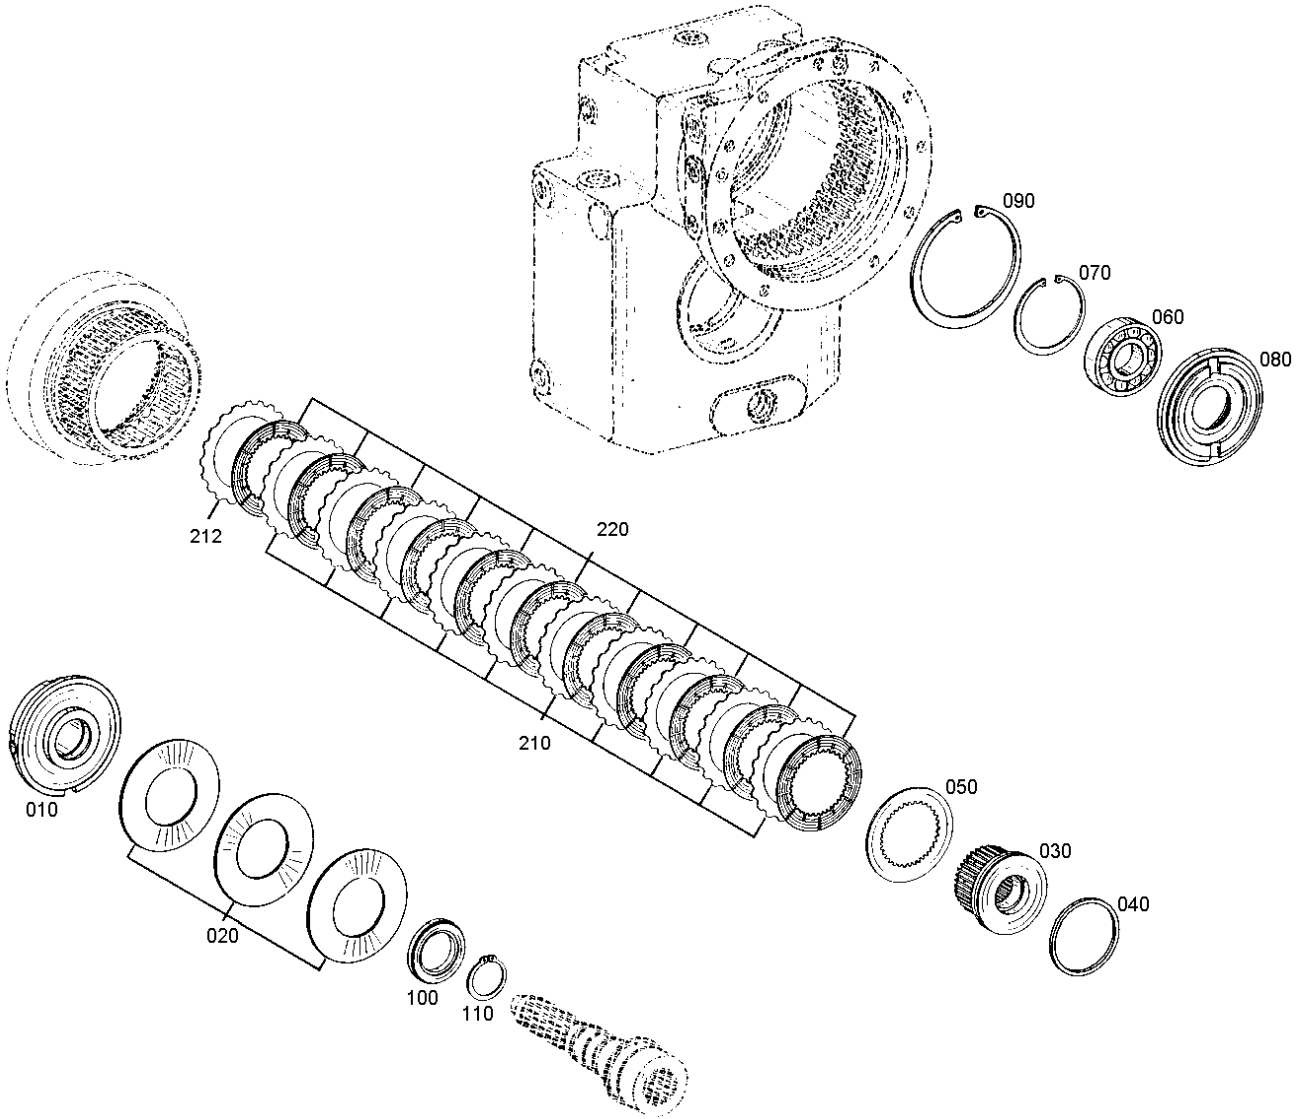

**KAVRAMA - ŞANZIMAN
COUPLING - TRANSMISSION**

NOT: Bu görüntü 6123001-7123017 seri nolu makineler için geçerlidir.
NOTE: This view is valid for 6123001-7123017 serial number machines.

KAVRAMA - ŞANZIMAN
COUPLING - TRANSMISSION

No	Parça No	Adı	Description	Adet	Not	Seri No	Y. Kul. S.K.
No	Part No			Q'ty	Note	Serial No	ICA S.C.
010	H239025076	Piston	Piston	1		6123001-7123017	
020	H239025077	Yay	Cup Spring	1		6123001-7123017	
030	H239025078	Taşıyıcı Disk	Disc Carrier	1		6123001-7123017	
040	H239025079	Conta	Gasket	1		6123001-7123017	
050	H239025080	Plaka	Sheet	1		6123001-7123017	
060	H239025081	Rulman, Bilyalı	Ball Bearing	1		6123001-7123017	
070	H239025082	Segman	Retaining Ring	1		6123001-7123017	
080	H239025083	Merkezleme Diski	Centering Disc	1		6123001-7123017	
090	H239025084	Segman	Retaining Ring	1		6123001-7123017	
100	H239025085	Şim	Support Shim	1		6123001-7123017	
110	H239025086	Segman	Retaining Ring	1		6123001-7123017	
210	H239025087	Kavrama Diski	O.Clutch Disk	10		6123001-7123017	
212		Kavrama Diski	O.Clutch Disk	1		6123001-7123017	
	H239025087	Kavrama Diski	O.Clutch Disk	1		6123001-7123017	
	H239025090	Kavrama Diski	O.Clutch Disk	1		6123001-7123017	
	H239025091	Kavrama Diski	O.Clutch Disk	1		6123001-7123017	
	H239025092	Kavrama Diski	O.Clutch Disk	1		6123001-7123017	
	H239025093	Kavrama Diski	O.Clutch Disk	1		6123001-7123017	
220	H239025094	Kavrama Diski	LIN.Clutch Disk	11		6123001-7123017