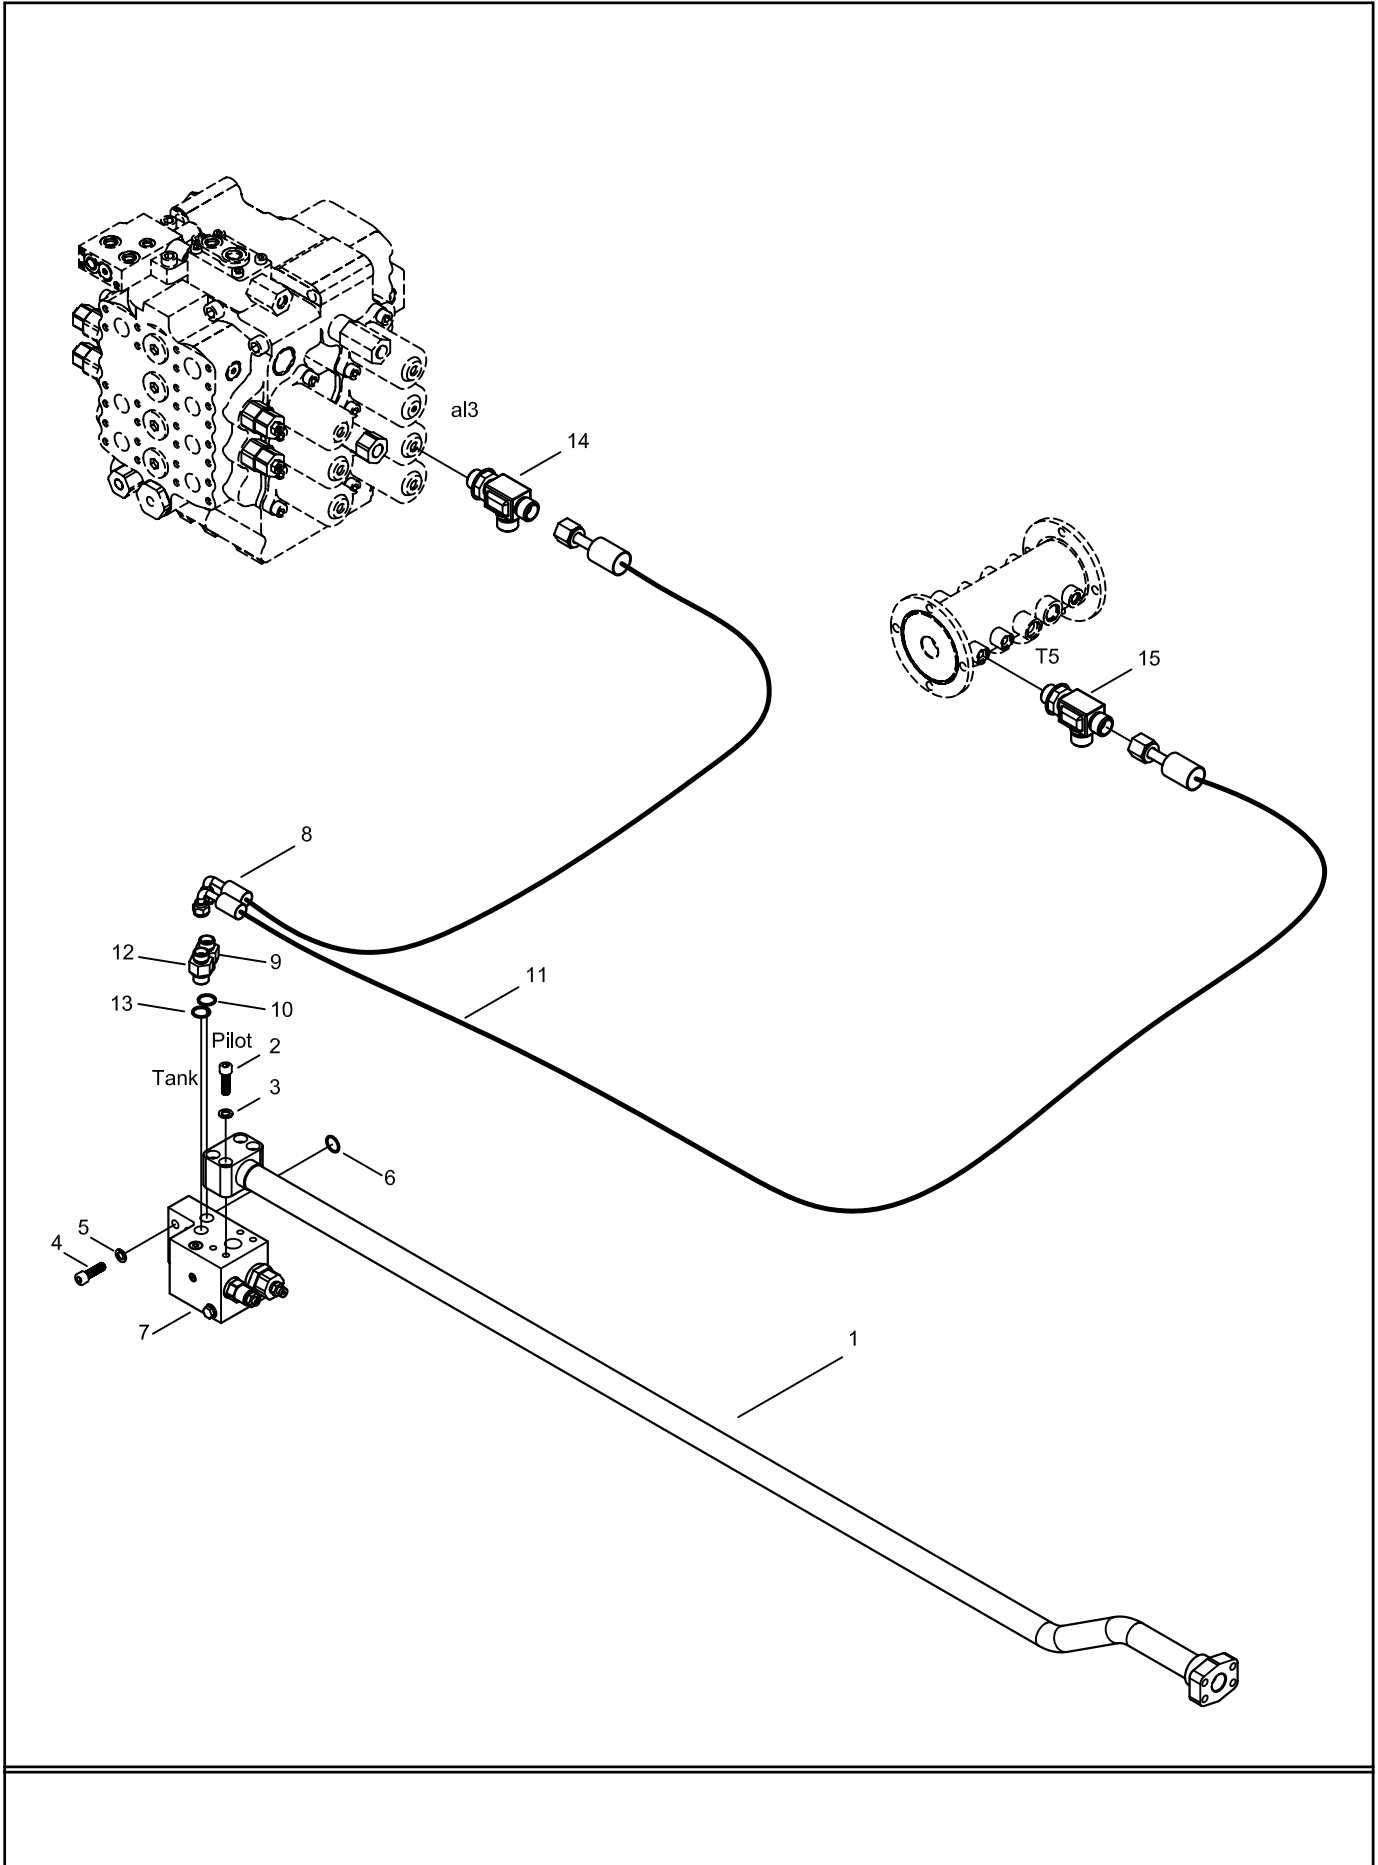

UÇ BOM EMNİYET VALFİ MONTAJI (OP) ARM SAFETY LOCK SYSTEM (OP)

UÇ BOM EMNİYET VALFİ MONTAJI (OP)
ARM SAFETY LOCK SYSTEM (OP)

No	Parça No	Adı	Description	Adet	Not	Seri No	Y. Kul. S.K.
No	Part No			Q'ty	Note	Serial No	ICA S.C.
	H230195000	Uç Bom Emn. V. Mont. Arm Safe. Lock Sys.		1			
1	H340195100	Tesisat Borusu K.M.	Pipe Ass'y.	1			
2	N01/5891214	S.B. Cıvata	Bolt, Cyl. Hd.	4	M12x50		
3	N03/1310012	Yaylı Rondela	Washer Spr.	4	M12		
4	N01/5891226	S.B. Cıvata	Bolt, Cyl. Hd.	4	M12x55		
5	N03/1310012	Yaylı Rondela	Washer Spr.	4	M12		
6	N10/2003335	O-Ring	O-Ring	1			
7	H340195300	Emniyet Valfi	Arm Safety Lock V/V	1			
8	97Q0912142	Hortum Komp.	Hose Ass'y.	1			
9	N16/K114341	Rekor	Connector	1			
10	N10/2001119	O-Ring	O-Ring	1			A
	N03/0000004	Pul, O-Ring'li	Washer W / O-Ring	1			A
11	97Q0912170	Hortum Komp.	Hose Ass'y.	1			
12	N16/K114341	Rekor	Connector	1			
13	N10/2001119	O-Ring	O-Ring	1			A
	N03/0000004	Pul, O-Ring'li	Washer W / O-Ring	1			A
14	H343202801	A.T. Rekor	Tee	1			
15	H343202801	A.T. Rekor	Tee	1