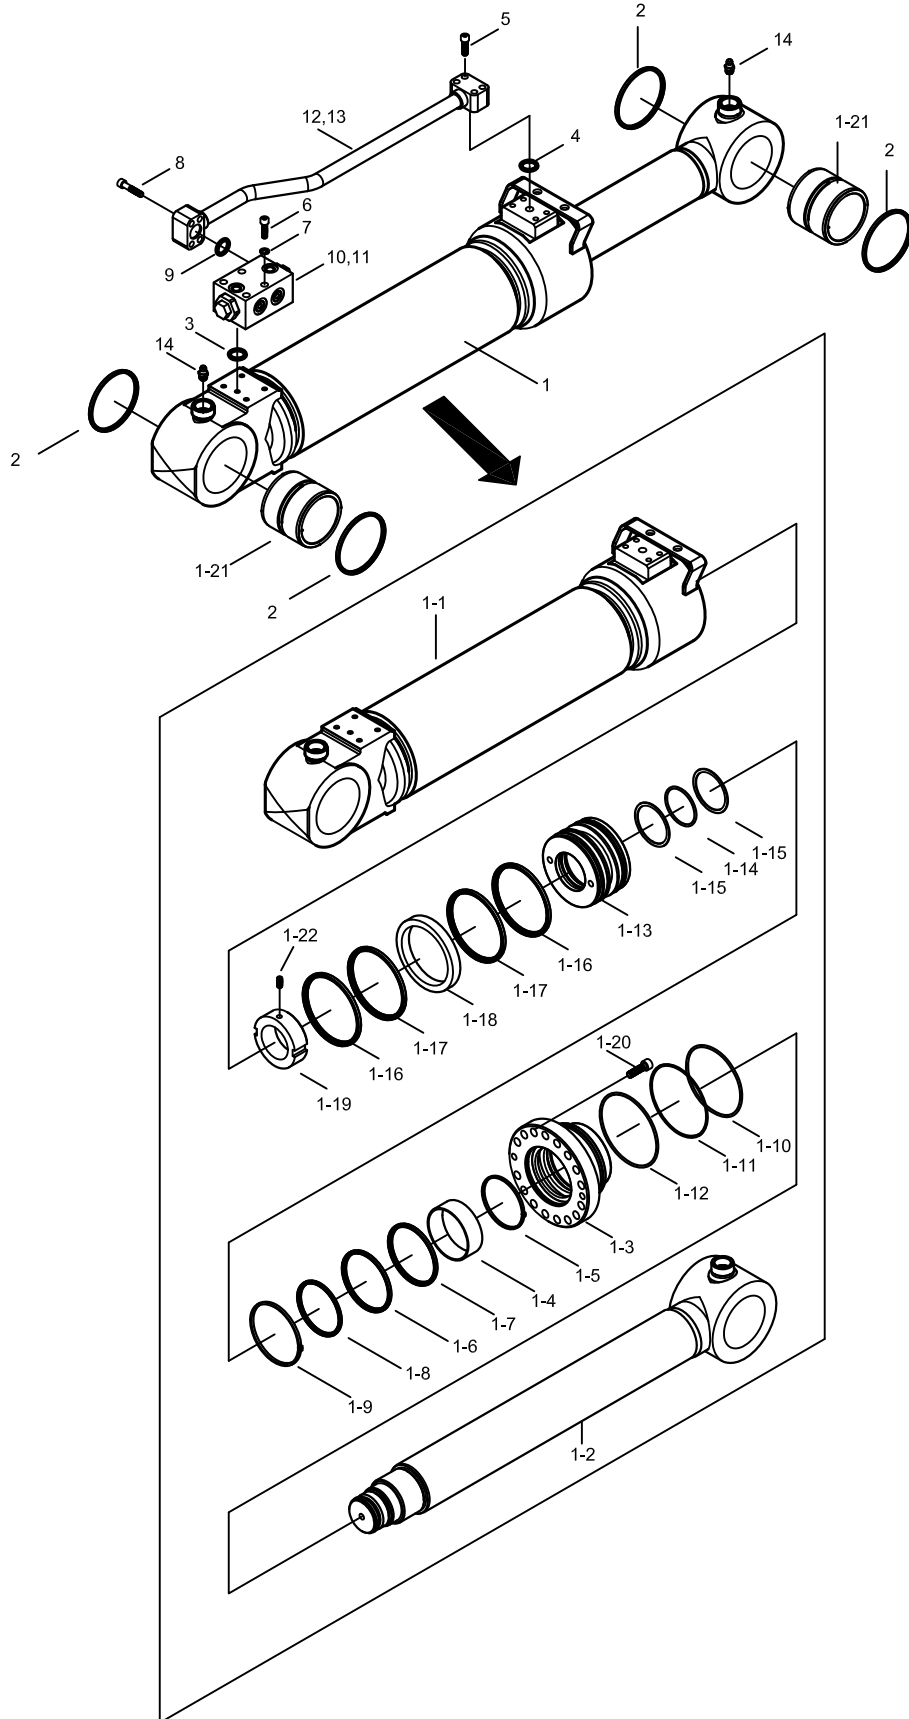

AYAK SİLİNDİRİ OUTRIGGER CYLINDER

No	Parça No	Adı	Description	Adet	Not	Seri No	Y. Kul. S.K.
No	Part No			Q'ty	Note	Serial No	ICA S.C.
8	N01/5890518	S.B. Cıvata	Bolt, Cyl. Head	4	M8x40		
9	N10/2001803	O-Ring	O-Ring	1			
10	H233124800	Çek Valf, Sağ	Check Valve, R/H	1			
11	H233124900	Çek Valf, Sol	Check Valve, L/H	1			
12	H233122203	Tesisat Borusu, Sağ	Pipe, R/H	1		6123001-7123001	D
	H233122204	Tesisat Borusu, Sağ	Pipe, R/H	1		7123002-7123039	D
	H233122205	Tesisat Borusu, Sağ	Pipe, R/H	1		7123040	C
13	H233122602	Tesisat Borusu, Sol	Pipe, L/H	1		6123001-7123001	D
	H233122603	Tesisat Borusu, Sol	Pipe, L/H	1		7123002-7123039	D
	H233122604	Tesisat Borusu, Sol	Pipe, L/H	1		7123040	C
14	N08/1110000	Gresörlük	Grease Nipple	2			
	H343313900	Tamir Takımı	Seal KIT	1	K		

DOZER BIÇAĞI SİLİNDİRİ DOZER BLADE CYLINDER