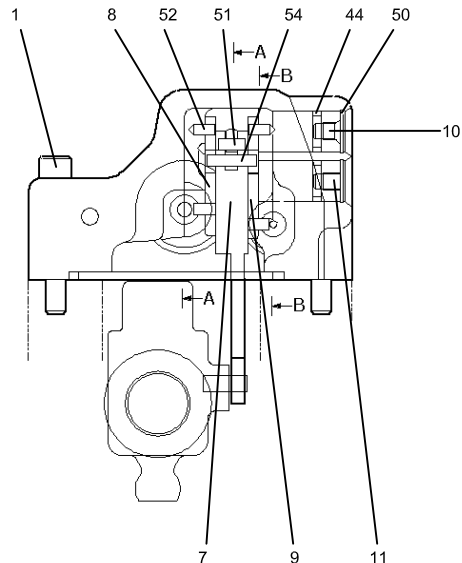

POMPA REGÜLATÖRÜ PUMP REGULATOR