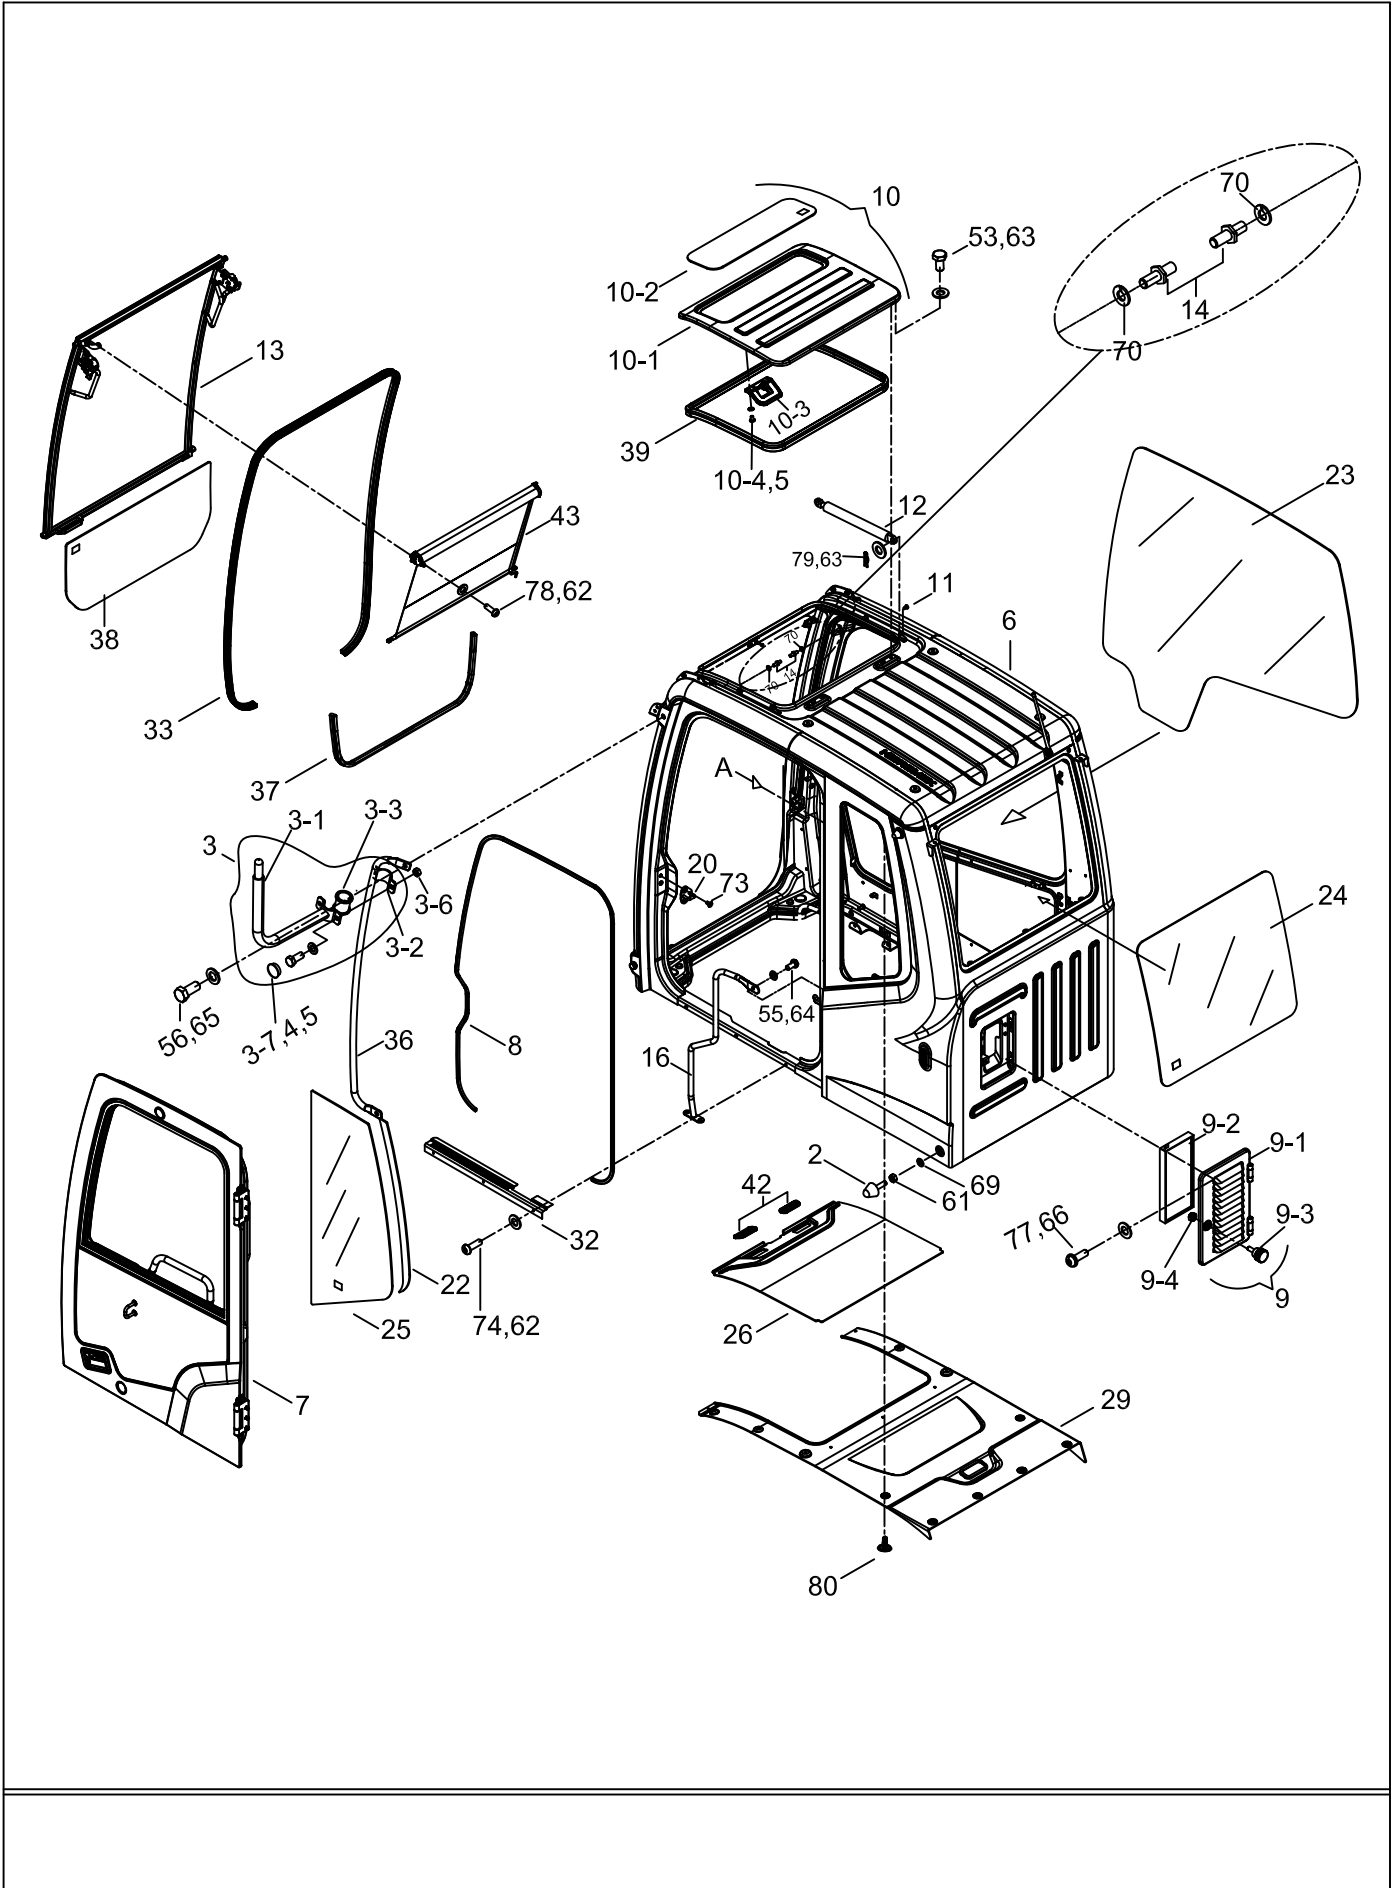

KABIN MONTAJI-1 CAB ASS'Y-1

KABİN MONTAJI-1

CAB ASS'Y-1

No	Parça No	Adı	Adet	Not	Seri No	Y. Kul. S.K.
No	Part No	Description	Q'ty	Note	Serial No	ICA S.C.
	H906007000	KABİN MONTAJI				
		CAB ASS'Y				
2	H341102900	STOPER	STOP	2		
3	H341217901	AYNA KOLU MONTAJI	STAY; MIRROR	1		
3-1	H341218700	KOL K.M	STAY; W.A	1		
3-2	H341218800	KELEPÇE	CLAMP	1		
3-3	H341218900	LASTİK	RUBBER	1		
3-4	N01/0222114	AKB CİVATA	BOLT; HEX	2	M8x20	
3-5	N03/0100017	PUL	WASHER	2		
3-6	N02/3570182	SOMUN	NUT	2	M8	
3-7	814/00155	CİVATA KAPAĞI	COVER	4		
6	H906008000	KABİN MONTAJI K.M	CAB W.A	1		
7	H906026000	KAPI MONTAJI	DOOR ASS'Y	1		
8	H906030000	FİTİL, KAPI	WEATHER STRIP, DOOR	1		
9	H906031000	KLİMA KAPAĞI MONT	COVER; CLIMATE	1		
9-1	H906031100	KAPAK K.M	COVER W.A	1		
9-2	H349084002	FİLTRE	FILTER	1		
9-3	H906032000	VİDA	SCREW	1		
9-4	N02/5900050	SOMUN	NUT	1		
10	H906033500	SUNROOF	SUNROOF	1		
10-1	H906033600	SUNROOF K.M	SUNROOF W.A	1		
10-2	H906033800	CAM; SUNROOF	GLASS; SUNROOF	1		
10-3	H906033700	KİLİT; SUNROOF	LOCK; SUNROOF	1		
10-4	N03/0100011	PUL	WASHER	2		
10-5	N04/9560640	VİDA	SCREW	2	M5x12	
11	H906035300	PİM; AMORTİSÖR	PIN; GAS SPRING	4		
12	H906035400	AMORTİSÖR; SUNROOF	GAS SPRING; SUNROOF	2		
13	H906036500	AÇILIR CAM MONTAJI	GLASS; SLIDING	1		
14	H906042000	AÇILIR CAM KARŞILIĞI	STOPPER	2		
16	H906045500	KOL, İÇ TUTUNMA	HANDLE	1		
20	H906047200	KİLİT KARŞILIĞI	STRIKER	1		
22	H906047600	ÇITA; C SÜTUNU	C PLATE COVER	1		
23	H906047800	CAM, SAĞ	GLASS; RIGHT	1		
24	H906047900	ARKA CAM	GLASS; REAR	1		
25	H906048000	CAM; SOL ARKA	GLASS; LEFT REAR	1		
26	H906048200	PERDE, SUNROOF	BAFFLE; SUNROOF	1		
29	H906048500	TAVAN KAPLAMA	HEADLINER	1		
32	H906049500	SAC	PLATE	1		
33	H906049600	FİTİL, ÖN CAM	STRIP; FRONT GLASS	1		
36	H906050000	BİNİŞ TUTAMAĞI,DIŞ	HANDLE, OUT	1		
37	H906050200	FİTİL, ÖN CAM	STRIP; FRONT GLASS	1		
38	H906050500	CAM; ÖN ALT	GLASS; FRONT BELOW	1		
39	H906050700	FİTİL; SUNROOF	STRIP; SUNRROF	1		
42	H906052500	GROMET	GROMMET	2