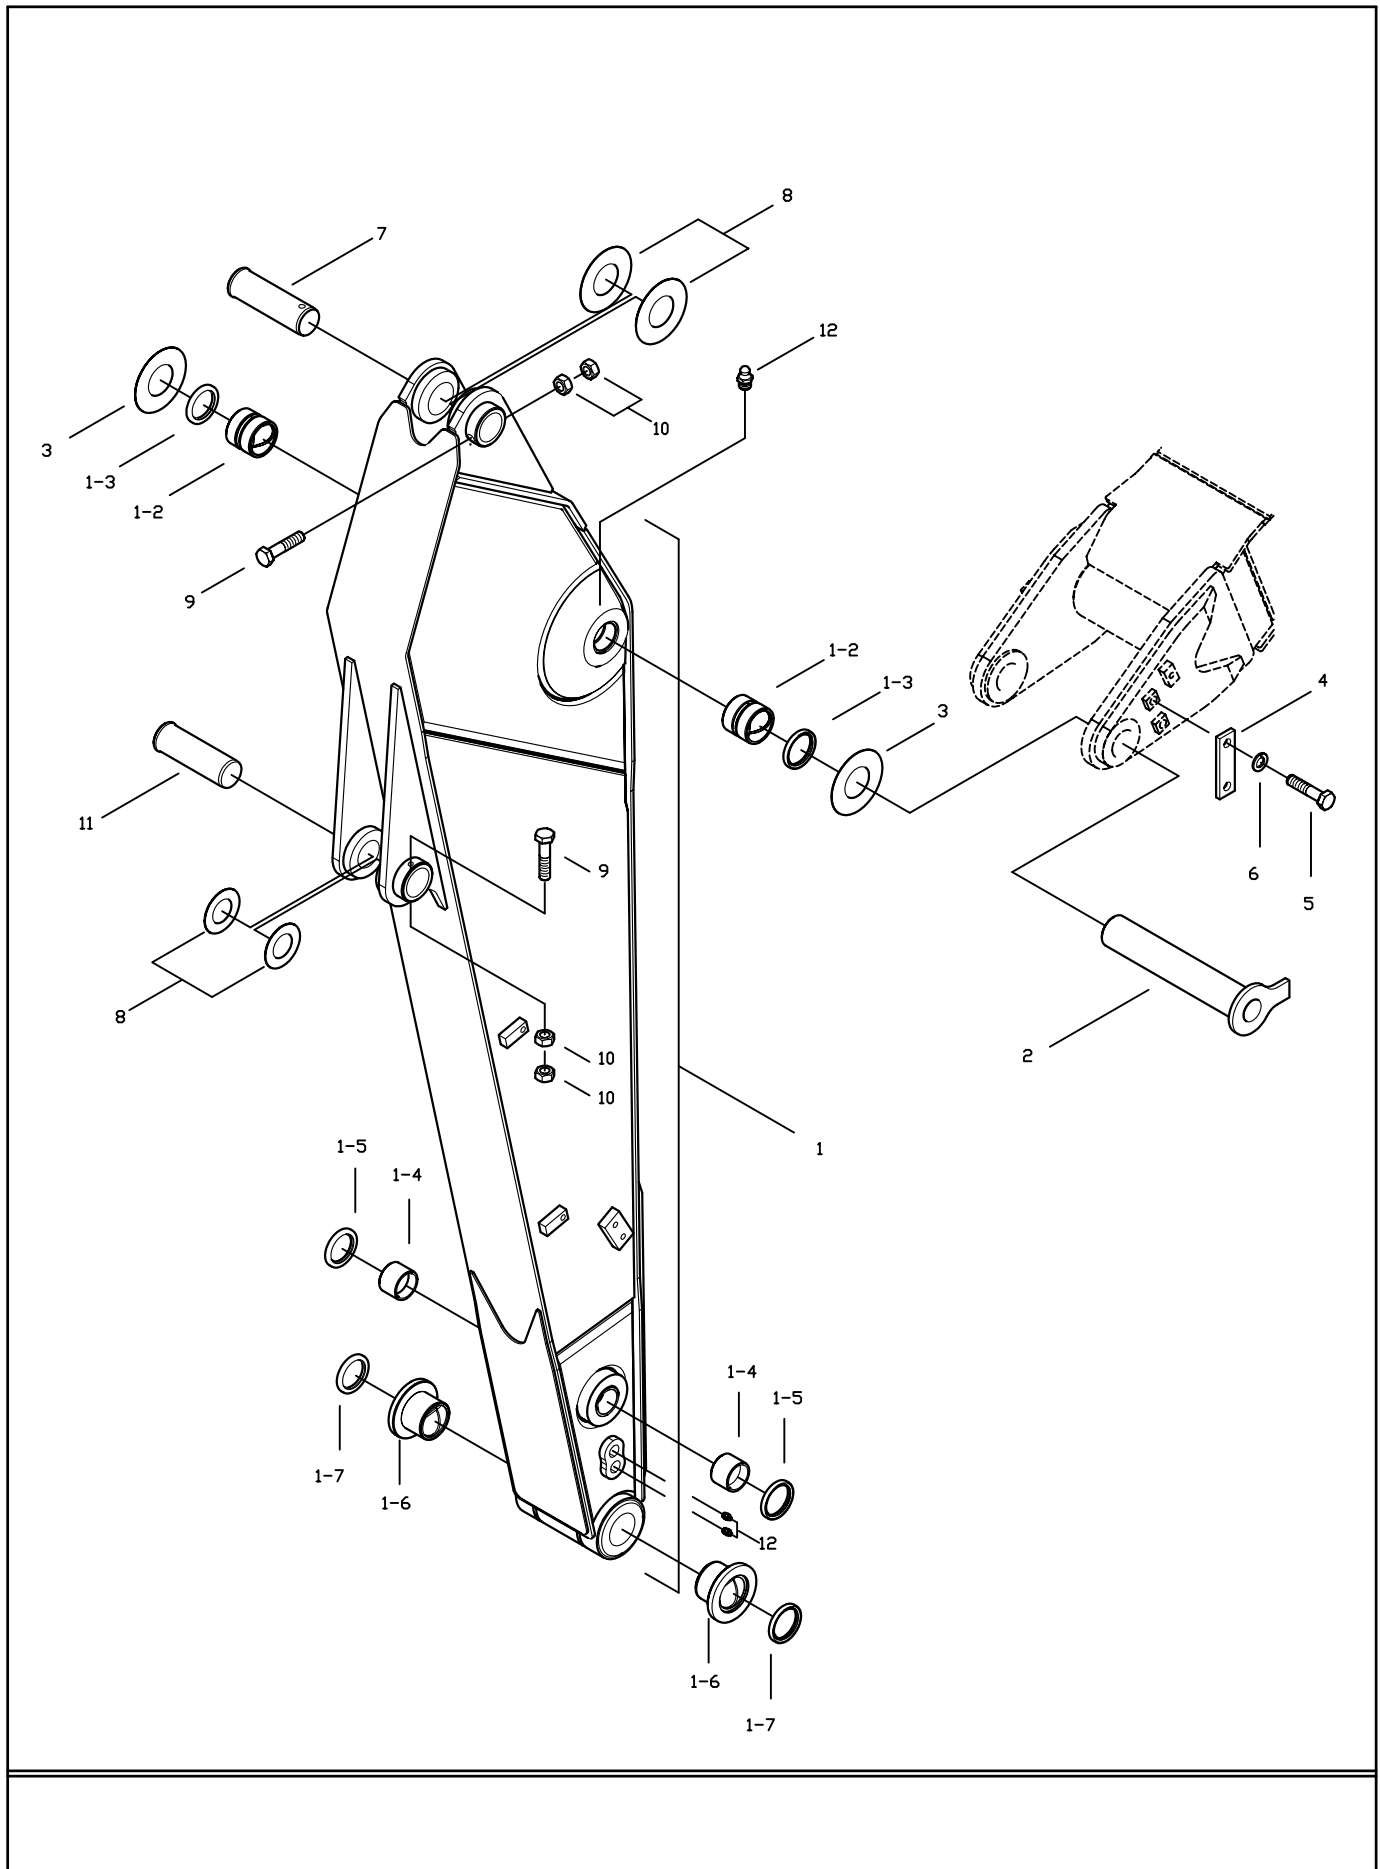

UÇ BOM MONTAJI ARM MOUNTING

UÇ BOM MONTAJI
ARM MOUNTING

No	Parça No	Adı	Description	Adet	Not	Seri No	Y. Kul. S.K.
No	Part No			Q'ty	Note	Serial No	ICA S.C.
1	H235200101	Uç Bom Montajı	Arm Ass'y	1	2,40 m		
1_1	H235200201	Uç Bom K.M.	Arm	1	2,40 m	6123001-7123015	D
	H235200202	Uç Bom K.M.	Arm	1	2,40 m, *	7123016-	C
1_2	H345203501	Sert Burç	Bushing	2		6123001-7123015	D
	H345203502	Sert Burç	Bushing	2	*	7123016-	C
1_3	N10/5901056	Toz Keçesi	Seal Dust	2			
1_4	H345203701	Sert Burç	Bushing	2			
1_5	N10/5708505	Toz Keçesi	Seal Dust	2			
1_6	H345203902	Sert Burç	Bushing	2			
1_7	N10/5809505	Toz Keçesi	Seal Dust	2			
2	H345001203	Pim, K.M.	Pin Ass'y	1			
3	H345001401	Şim	Shim	2			
4	H345000500	Pim Sabitleme Laması	Plate	1			
5	N01/0233530	A.K.B. Civata	Bolt, Hex	2	M16x25		
6	N03/1310014	Yaylı Rondela	Washer, Spr	2	M16		
7	H345001100	Pim	Pin	1			
8	H345002300	Şim	Shim	4			
9	N01/0381418	A.K.B. Civata	Bolt, Hex	2	M16x150		
10	N02/3570314	A.K. Somun	Nut, Hex	8	M16		
11	H345001500	Pim	Pin	1			
12	N08/1110000	Gresörlük	Grease, Nipple	4			

(*) H345203502 ile birlikte eskisinin yerine kullanılabilir. / It can be used instead of the old part with H345203502.