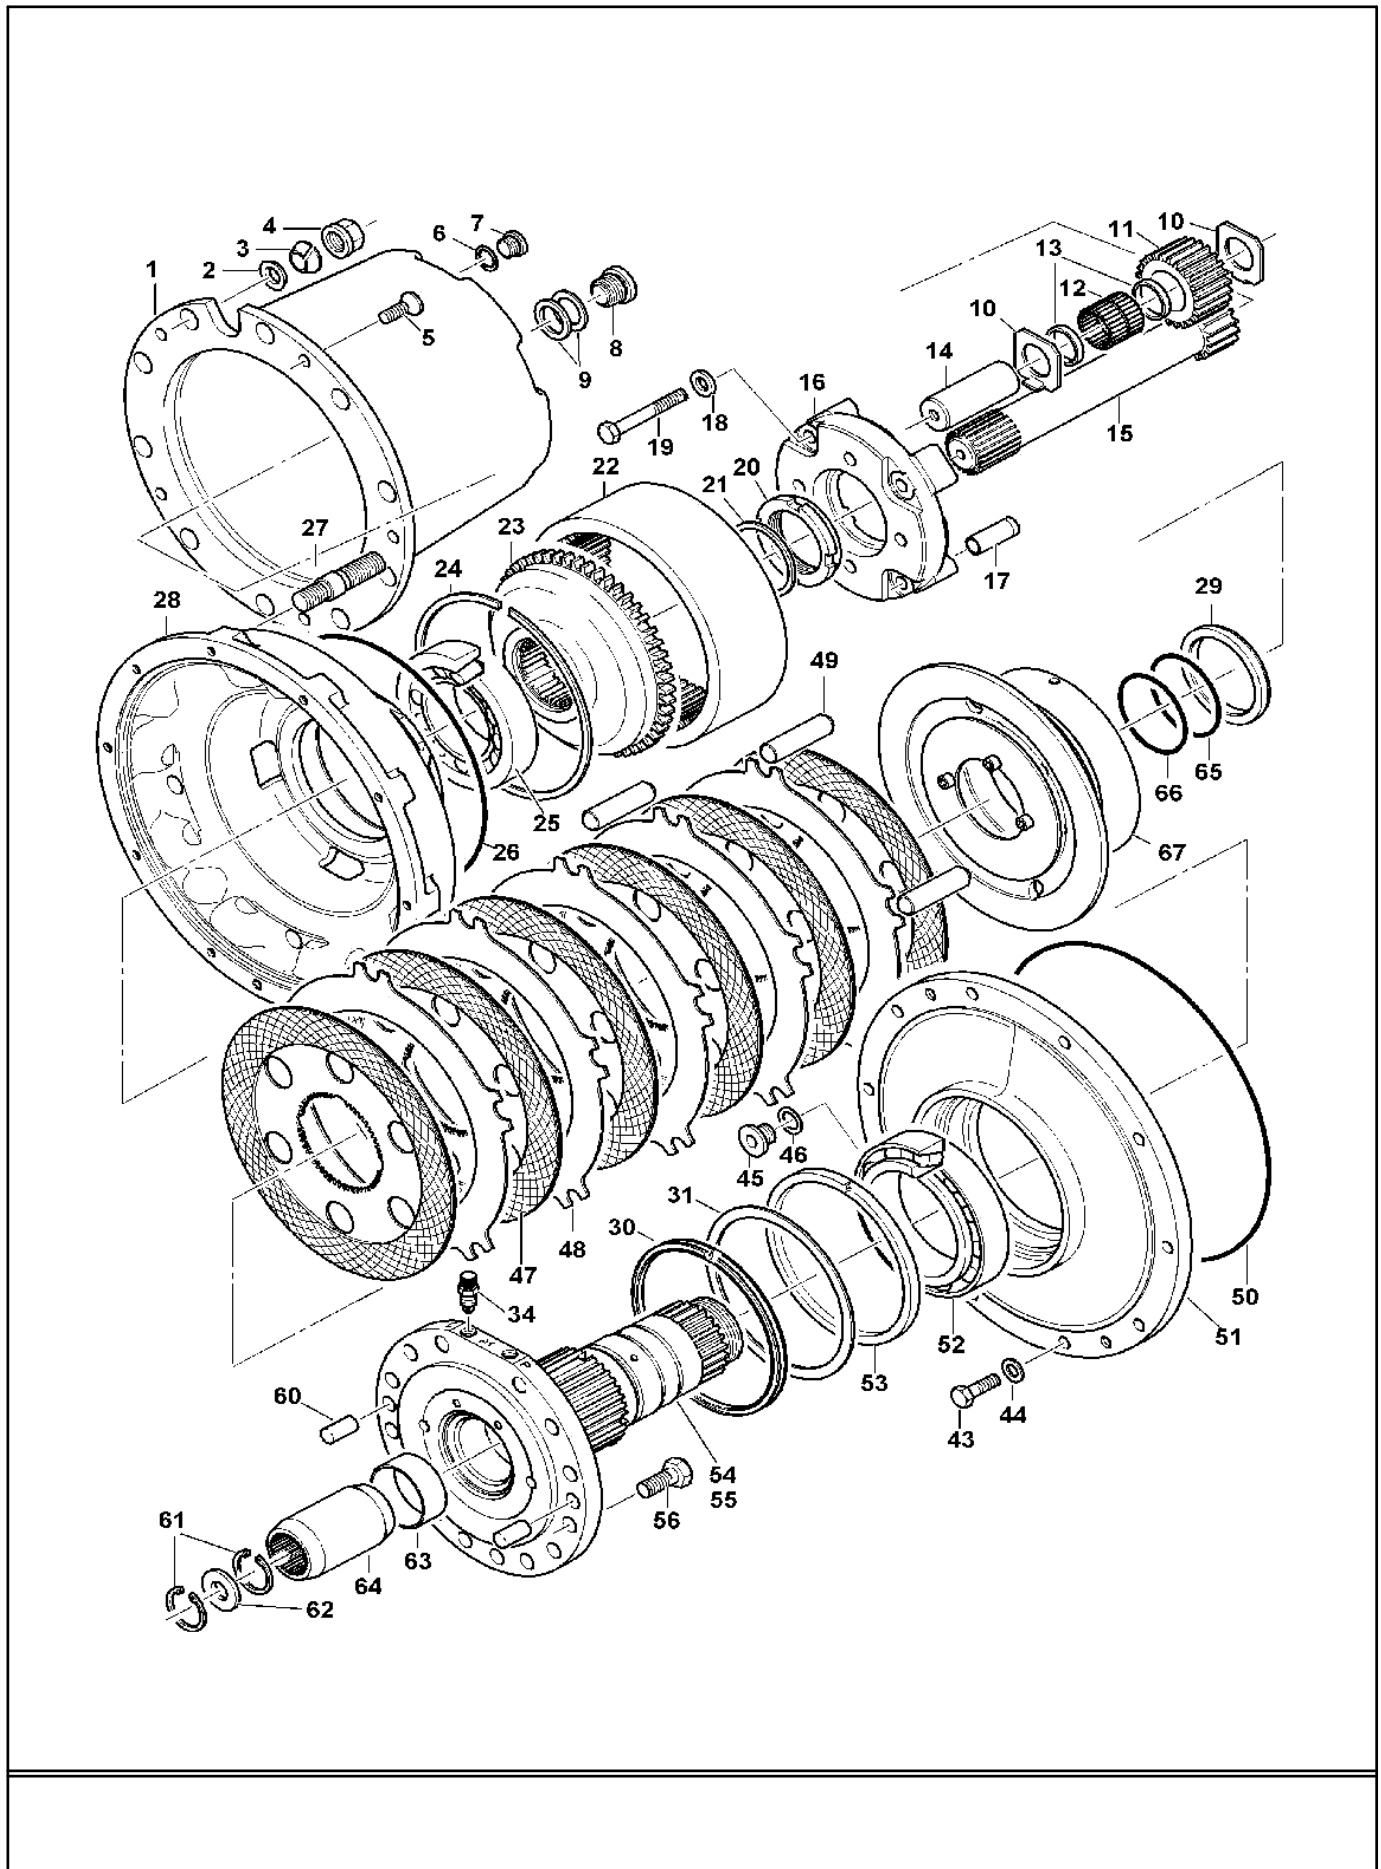

KOVAN - ARKA AKS DRIVE ASSEMBLY - REAR AXLE

KOVAN - ARKA AKS
DRIVE ASSEMBLY - REAR AXLE

No	Parça No	Adı	Description	Adet	Not	Seri No	Y. Kul. S.K.
No	Part No			Q'ty	Note	Serial No	ICA S.C.
1	H239032151	Tekerlek Göbeği	Hub, Wheel	2			
	H239032151a	Tekerlek Göbeği	Hub, Wheel	2	*		
2	H239032152	Merkezleme Halkası	Centering Ring	20			
3	H239032153	Konik Halka	Conical Ring	20			
4	H239032154	Birleştirme Somunu	Assembling Nut	20			
5	H239032155	Cıvata	Bolt	10	M12x25		
6	H239032156	Pul	Washer	4			
7	H239032157	Tapa	Plug	4			
8	H239032158	Tapa	Plug	2			
9	H239032159	KİT, Şim	KIT, Shim	2	s=2,5/1,0		
9	H239032160	Şim	Shim		30x42x2,5		
9	H239032161	Şim	Shim		30x42x1,0		
9	H239032162	Şim	Shim		30x42x0,5		
10	H239032163	Darbe Diski	Buffer Disc	16			
11	H239032164	Planet Dişli	Planet Gear	8			
12	H239032165	Rulman	Bearing	8			
13	H239032166	Ara Halka	Spacer Ring	16			
14	H239032167	Planet Pimi	Pin, Planet	8			
15	H239032168	Güneş Dişli	Sun Gear	2			
16	H239032169	Planet Taşıyıcı	Planet Cage	2			
17	H239032170	Burç	Bushing	8			
18	H239032171	Pul	Washer	8			
19	H239032172	Cıvata	Bolt	8	M12x90		
20	H239032173	Somun	Nut	2	M70x1.5		
21	H239032174	KİT, Şim	KIT, Shim	2	s=1,375		
21	H239032175	Şim	Shim		s=1,375		
21	H239032176	Şim	Shim		s=1,5		
21	H239032177	Şim	Shim		s=1.625		
21	H239032178	Şim	Shim		s=1.75		
21	H239032179	Şim	Shim		s=1.875		
21	H239032180	Şim	Shim		s=2.00		
21	H239032181	Şim	Shim		s=2.125		
21	H239032182	Şim	Shim		s=2.25		
21	H239032183	Şim	Shim		s=2.375		
21	H239032184	Şim	Shim		s=2.50		
22	H239032185	Yörünge Dişli	Gear, Annulus Ring	2			
23	H239032186	Yörünge Dişli Taşıyıcı	Carrier, Annulus	2			
24	H239032187	Segman	Snap Ring	2			
25	H239032188	Rulman, Silindirik	Bearing, Roller	2			
26	H239032189	O-Ring	O-Ring	2			
27	H239032190	Bijon	Wheel Bolt	20	M20x1.5		
	H239032190a	Bijon	Wheel Bolt	20	M22x1.5, *		
28	H239032191	Teker. Başlığı Göbeği	Wheel Hub	2			
	H239032191a	Teker. Başlığı Göbeği	Wheel Hub	2	*		

(*) HMK 01/3 / 206 seri numaralı aksdan itibaren geçerlidir. / It is valid from HMK 01/3 / 206 serial number axle.