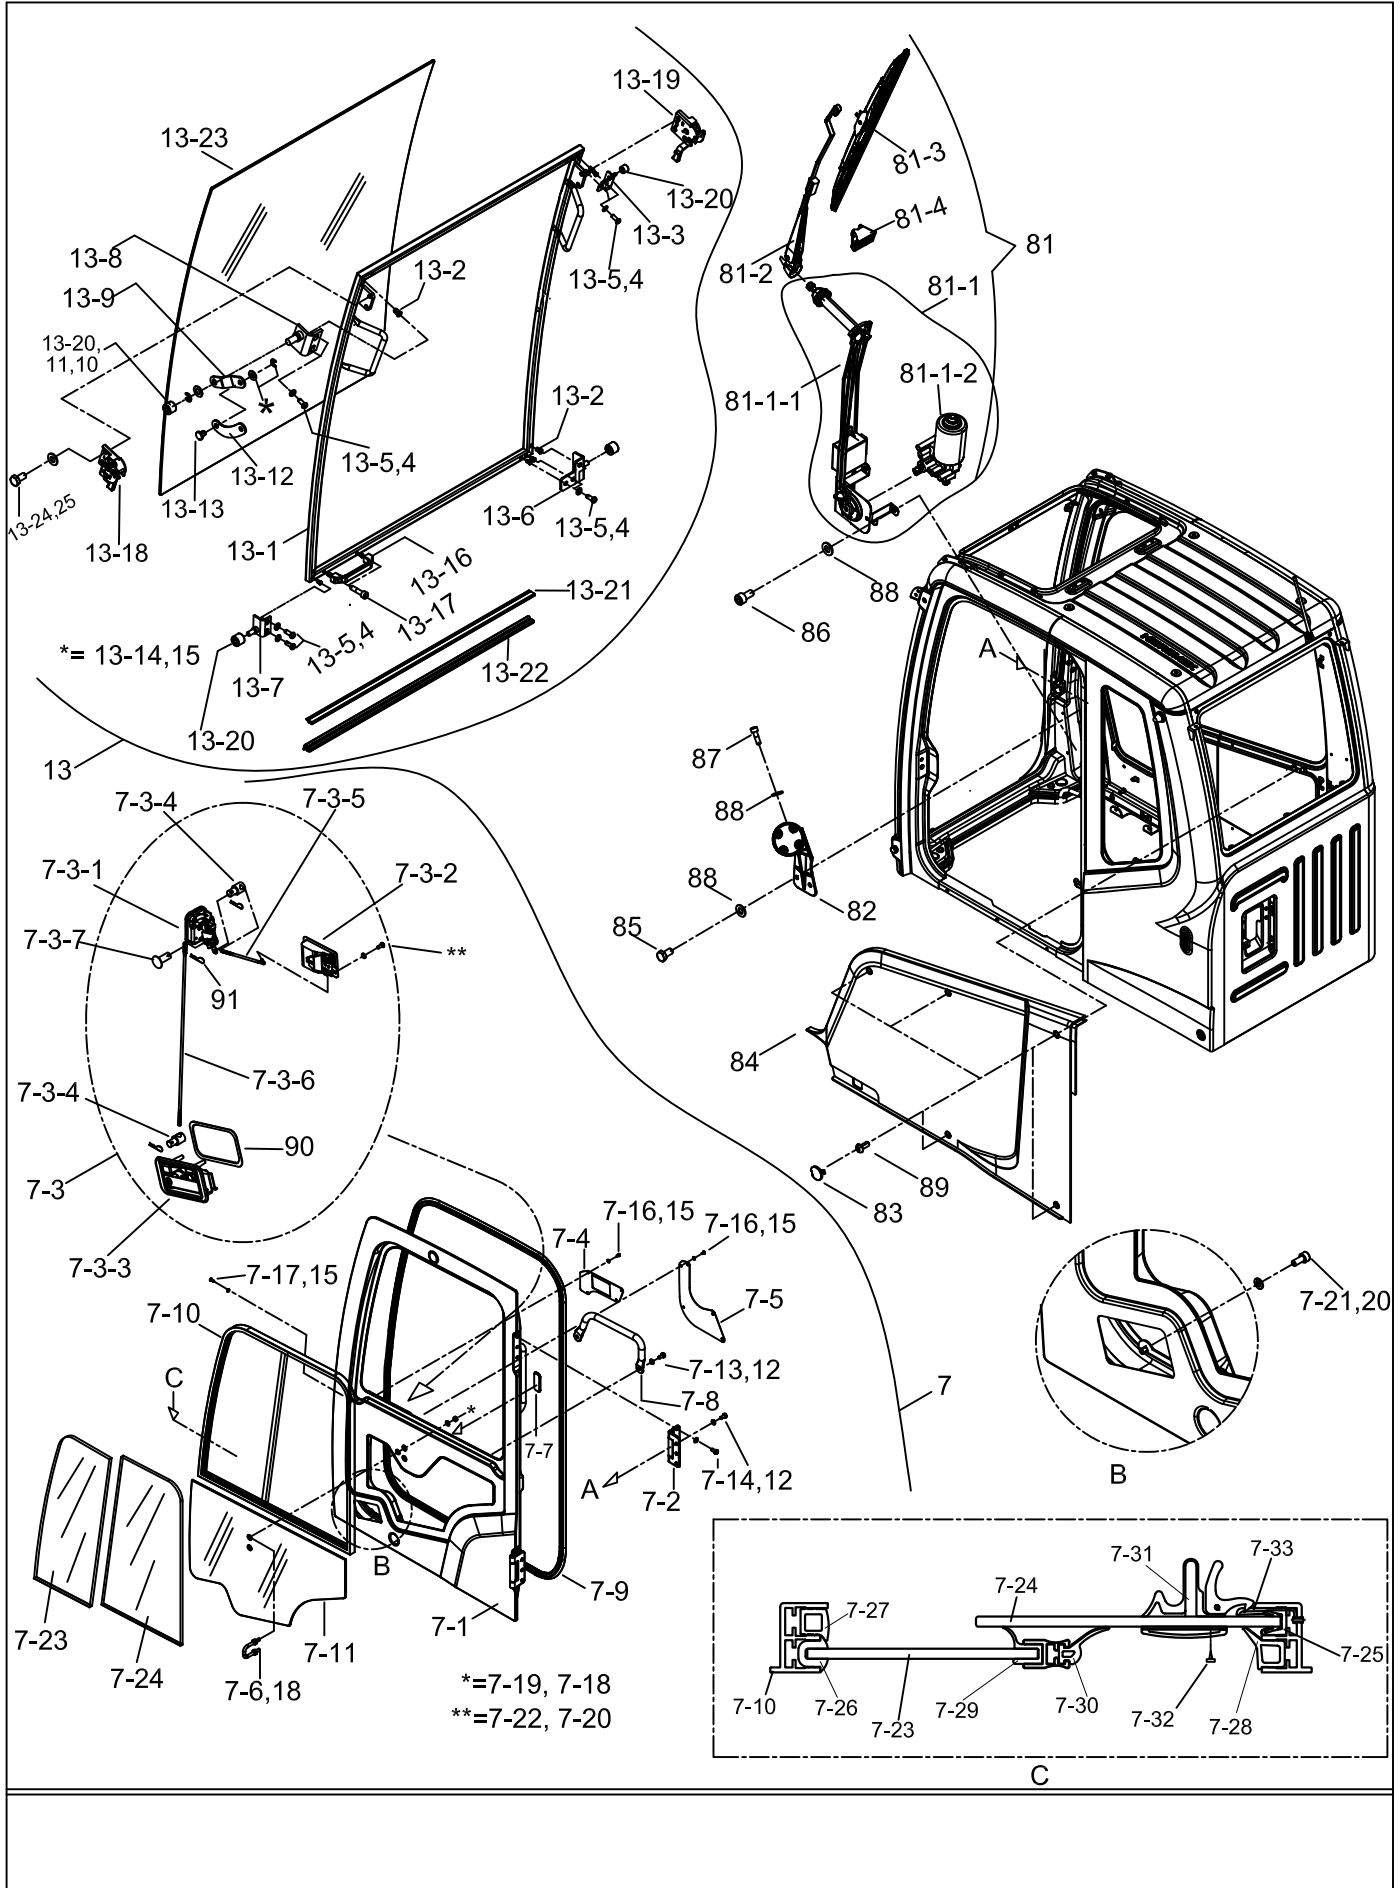

KABİN MONTAJI-3 CAB ASS'Y-3

KABİN MONTAJI-3

CAB ASS'Y-3

No	Parça No	Adı	Adet	Not	Seri No	Y. Kul. S.K.
No	Part No	Description	Q'ty	Note	Serial No	ICA S.C.
7	H906026000	KAPI MONTAJI	DOOR ASS'Y	1		
7-1	H906026100	KAPI K.M	DOOR W.A	1		
7-2	H906028500	MENTEŞE	HINGE	2		
7-3	H906029000	KİLİT MONTAJI	LOCK ASS'Y	1		
7-3-1	H346047000	KAPI İÇ KİLİDİ	LOCK,INSIDE	1		
7-3-2	H346047200	İÇ KİLİT	LOCK,INSIDE	1		
7-3-3	H34604680X	GÖMME KİLİT	BUILT-IN LOCK	1	**	
7-3-4	H906029600	PİM	PIN	2		
7-3-5	H906029100	MEKNZM ÇUBUĞU,ÜST	LINK, UP	1		
7-3-6	H906029200	MEKNZM ÇUBUĞU,ALT	LINK, BELOW	1		
7-3-7	H906029700	PİM	PIN	1		
7-4	H906029300	KAPAK	COVER	1		
7-5	H906029400	KAPAK	COVER	1		
7-6	H906029500	GERİ KİLİT KARŞILIĞI	STRIKER	1		
7-7	H906029800	LASTİK KAPAK	COVER; RUBBER	1		
7-8	H906029900	TUTAMAK	HOLDER	1		
7-9	H906030000	TOZ LASTİĞİ	DUST RUBBER; DOOR	1		
7-10	H906030800	CAM ÇERÇEVESİ	FRAME; GLASS	1		
7-11	H906030500	KAPI ALT CAMI	GLASS; DOOR, BELOW	1		
7-12	N03/0090020	PUL	WASHER	14		
7-13	N01/0232440	CİVATA	BOLT	8	M10x20	
7-14	N01/0232464	CİVATA	BOLT	6	M10x25	
7-15	N03/0100013	PUL	WASHER	12		
7-16	N04/9560838	VİDA	SCREW	9	M6x10	
7-17	N04/9560844	VİDA	SCREW	3	M6x16	
7-18	N03/0090017	PUL	WASHER	4		
7-19	N02/3570184	SOMUN	NUT	2	M8	
7-20	N03/0100011	PUL	WASHER	6		
7-21	N01/5870158	VİDA	SCREW	4	M5x12	
7-22	N04/9561280	VİDA	SCREW	2	M5x12	
7-23	H906030600	SABİT CAM	GLASS; FIXED	1		
7-24	H906030700	SÜRGÜLÜ CAM	GLASS; SLIDING	1		
7-25	H906028400	FİTİL	STRIPE			
7-26	H906028200	U- LASTİĞİ; ÇERÇEVE	U-RUBBER; FRAME			
7-27	H906028300	DOLGU TAKOZU	RUBBER			
7-28	H349089102	DOLGU LASTİĞİ	RUBBER			
7-29	H349089103	DİREK LASTİĞİ	RUBBER			
7-30	H906030300	DİREK LASTİĞİ	RUBBER			
7-31	H906030900	MANDAL	CATCH	1		
7-32	H349089104	VİDA	SCREW	2		
7-33	H349089105	MANDAL KARŞILIĞI	STRIKER; CATCH	1		
13	H906036500	AÇILIR CAM MONTAJI	GLASS; SLIDING	1		
13-1	H906036600	ON ACILIR CAM K.M	GLASS SKELETON W.A	1		

(**)Anahtarın üzerinde yazan numaraya veya makinenin seri numarasına göre anahtar talep ediniz./ (**)Order with the number indicated on the key or with the serial number of machine.