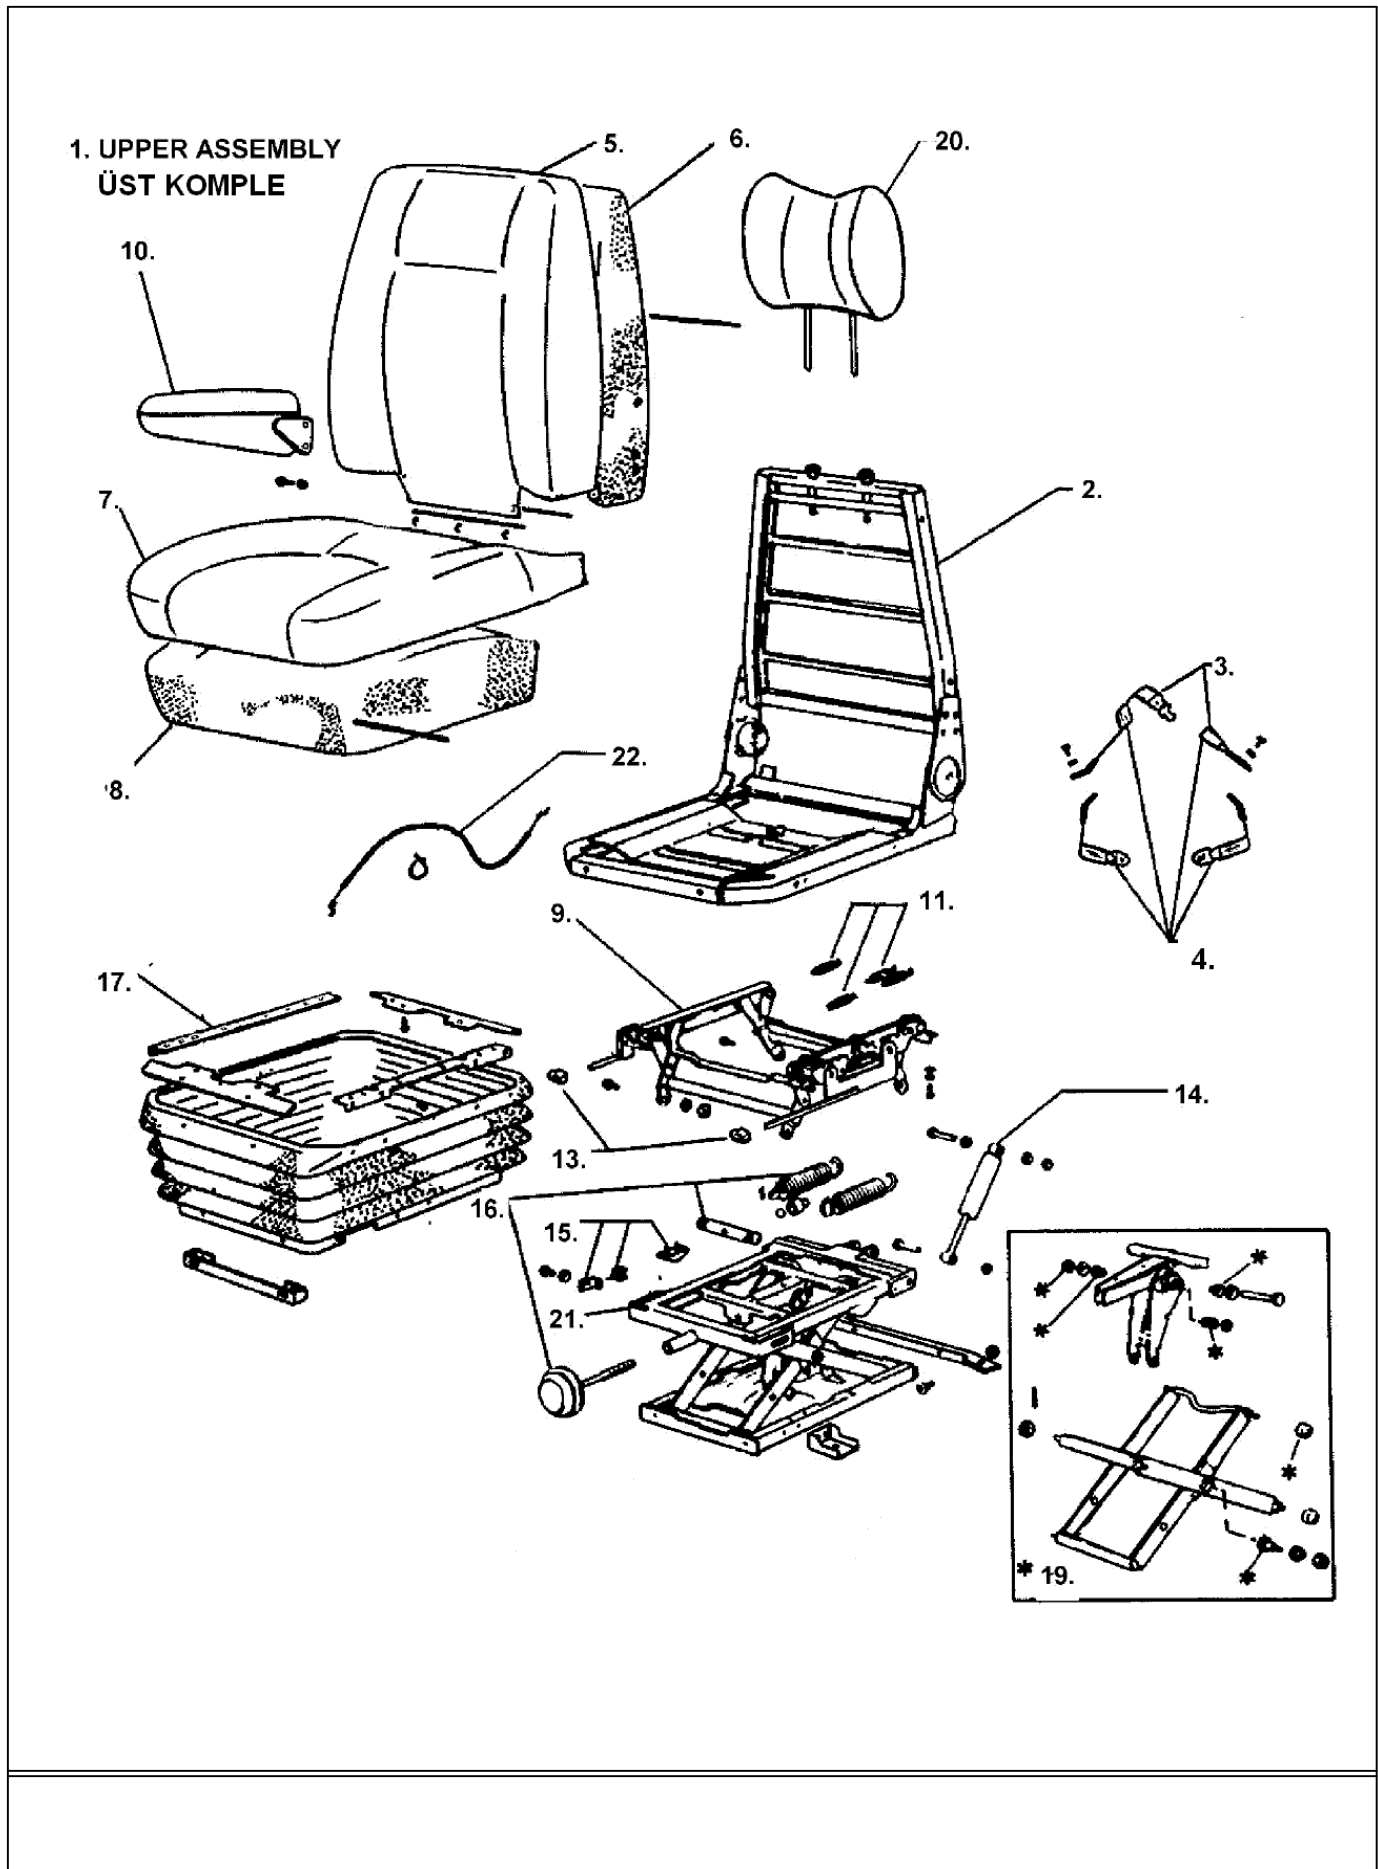

OPERATÖR KOLTUĞU OPERATOR SEAT

OPERATÖR KOLTUĞU OPERATOR SEAT

No	Parça No	Adı	Adet	Not	Seri No	Y. Kul. S.K.
No	Part No	Description	Q'ty	Note	Serial No	ICA S.C.
	H346101903	KOLTUK KOMPLESİ	SEAT ASS'Y	1		
1	H349065001	ÜST KOMPLE, KİT	UPPER ASS'Y KIT	1		
2	H349065002	KOLTUK İSKEL KOMP.	SEAT FRAME ASS'Y	1		
3	H349065003	EMNİYET KEMERİ KİTİ	SEAT BELT KIT	1		
4	H349065004	EMNİYET KEMERİ VE BAĞLANTISI KİTİ	SEAT BELT AND TETHER BELT KIT	1		
5	H349065005	SIRTLIK KILIFI KOMP.	BACK COVER ASS'Y K	1		
6	H349065006	SIRTLIK SÜNGERİ KİTİ	BACK FOAM KIT	1		
7	H349065007	OTURAK KILIFI KOMP.	SEAT COVER ASS'Y K	1		
8	H349065008	OTURAK SÜNGERİ KİT	SEAT FOAM KIT	1		
9	H349065009	YÜKSEKLİK AYAR MEKANİZMASI KİTİ	HEIGHT RISER KIT	1		
10	H349065010A	KOLÇAK KOMPLESİ	ARMREST KIT	1		
11	H349065011	YÜKSEKLİK AYAR MEKANİZMA YAY KİTİ	HEIGHT RISER SPRING KIT	1		
13	H349065012	TUTAMAK KİTİ	HANDLE KIT	1		
14	H349065013	AMORTİSÖR KİTİ	DAMPER KIT	1		
15	H349065014	TAMPON KİTİ	UP / BUMPSTOP KIT	1		
16	H349065015	AĞIRLIK AYAR KİTİ	WEIGHT ADJUSTER K	1		
17	H349065016	SÜSPANSİYON KAPAĞ	SUSPENSION COVER	1		
19	H349065017	TAŞIYICI KİT	BEARING KIT	1		
20	H349065018	KOLTUK BAŞLIĞI, KİT	HEADREST KIT	1		
21	H349065019	SÜSPANSİYON KOMP.	SUSPENSION ASS'Y	1		
22	H349065020	KABLO KİTİ	CABLE KIT	1