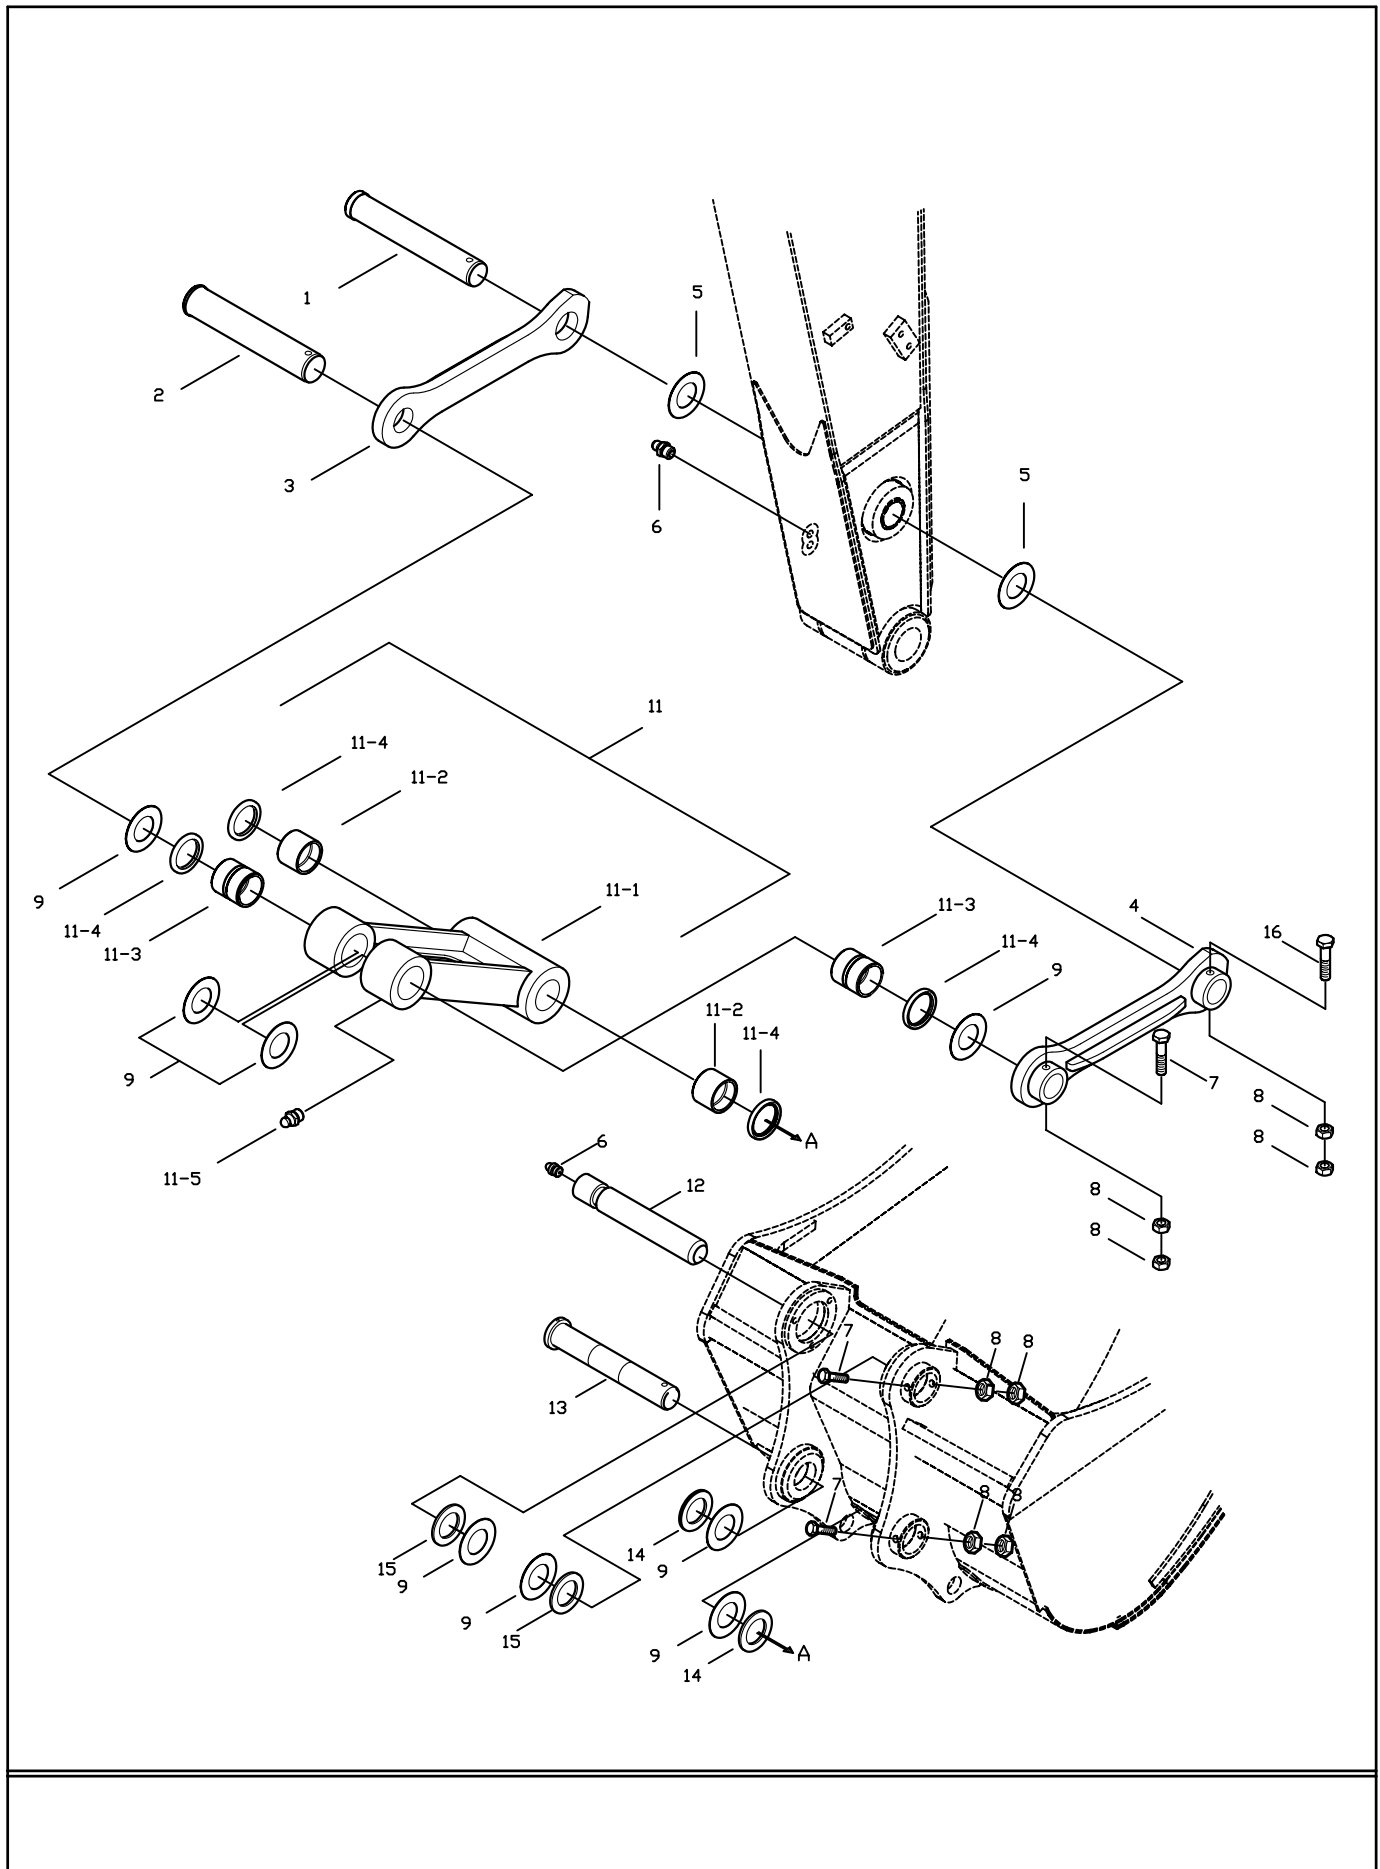

ÇALIŞMA ATAÇMANLARI KONTROLÜ
WORKING ATTACHMENT CONTROL

ÇALIŞMA ATAÇMANLARI KONTROLÜ
WORKING ATTACHMENT CONTROL

No	Parça No	Adı	Description	Adet	Not	Seri No	Y. Kul. S.K.
No	Part No			Q'ty	Note	Serial No	ICA S.C.
1	H345001702	Pim	Pin	1			
2	H345001900	Pim	Pin	1			
3	H345400201	Destek Kolu, K.M., Sağ	Yoke W.A., R/H	1			
4	H345400101	Destek Kolu, K.M., Sol	Yoke W.A., L/H	1			
5	H345001601	Şim	Shim	2			
6	N08/1110000	Gresörlük	Grease, Nipple	3			
7	N01/0381418	A.K.B. Cıvata	Bolt, Hex.	3	M16x150		
8	N02/3570314	A.K. Somun	Nut, Hex.	12	M16		
9	H345002300	Şim	Shim	8			
11	H345400500	Palet Montajı	Link Ass'y	1			
11_1	H345400600	Palet K.M.	Link W.A.	1			
11_2	H345401100	Sert Burç	Bushing	2			
11_3	H345401200	Sert Burç	Bushing	2			
11_4	N10/5809505	Toz Keçesi	Seal Dust	6			
11_5	N08/1110000	Gresörlük	Grease, Nipple	3			
12	H345303301	Pim	Pin	1			
13	H345002000	Pim	Pin	1			
14	H345002100	O-Ring	O-Ring	2			
15	H345303400	O-Ring	O-Ring	2			
16	N01/0381406	A.K.B. Cıvata	Bolt, Hex.	1	M16x140