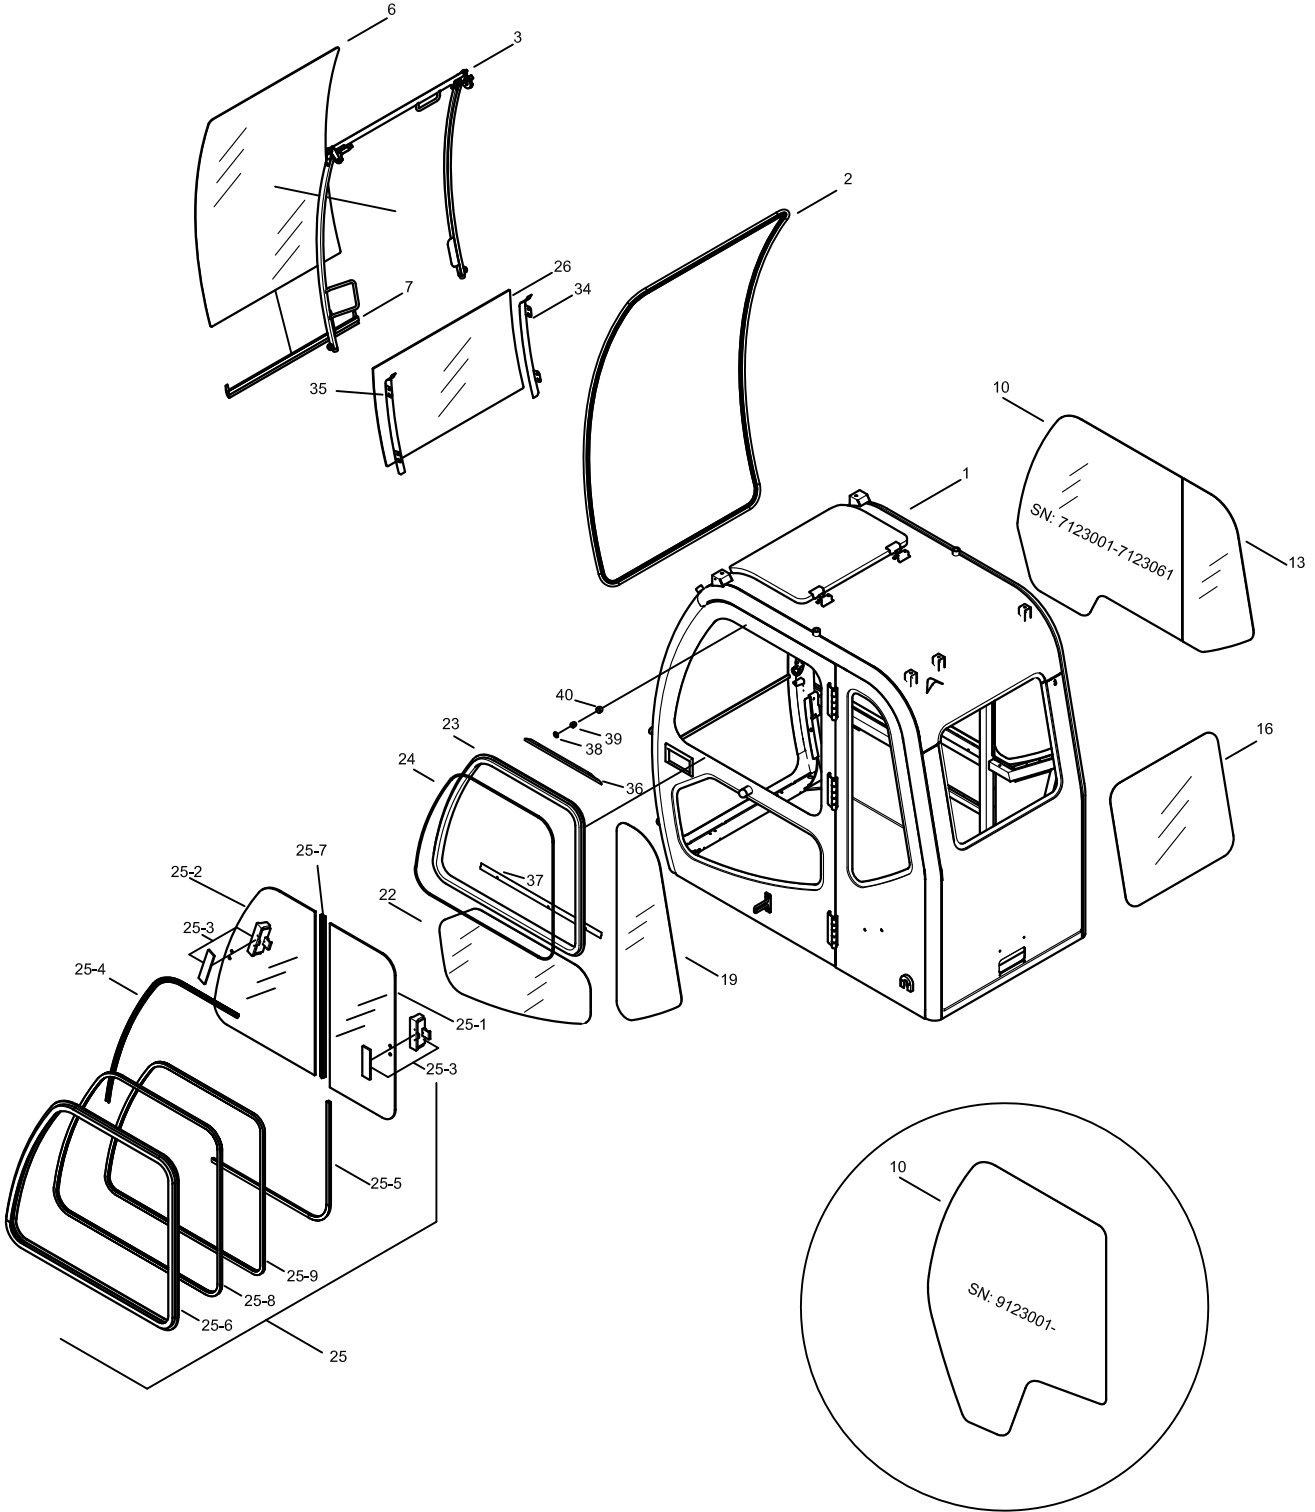

KABİN (1) CAB (1)

NOT: Bu görüntü 7123001 seri nolu makineler için geçerlidir.
NOTE: This view is valid for 7123001 serial number machines.

KABİN (1)

CAB (1)

No	Parça No	Adı	Description	Adet	Not	Seri No	Y. Kul. S.K.
No	Part No			Q'ty	Note	Serial No	ICA S.C.
	H346000204	Kabin Montajı	Cab Ass'y	1		7123001-7123061	D
	H346000205	Kabin Montajı	Cab Ass'y	1		9123001-	C
1	H346020103	Kabin K.M.	Cab, W.A.	1		7123001-7123061	D
	H346020105	Kabin K.M.	Cab, W.A.			9123001-	D
2	H346047601	Fitul, Yandan Körüklü	Weather Strip	1		7123001-7123061	D
	H346047602	Fitul, Yandan Körüklü	Weather Strip	1		9123001-	D
3	H346046101	Çerçeve, Ön Cam	Sash, Front Glass	1		7123001-	D
6	H346047702	Ön Çerçeve Camı	Glass, Front	1		7123001-	D
7	H346047501	Ön Çer. Toz Lastiği	Rubber	1		7123001-	D
10	H346040801	Cam, Sağ, Ön	Glass, R/H, Front	1		7123001-7123061	D
	H346040802	Cam, Sağ, Ön	Glass, R/H, Front	1		9123001-	D
13	H346040501	Cam, Sağ, Arka	Glass, R/H, Back	1		7123001-	D
16	H346040201	Cam, Arka	Glass, Back	1		7123001-	D
19	H346041101	Cam, Sol, Arka	Glass, L/H, Back	1		7123001-	D
22	H346044901	Kapı Alt Camı	Glass, Door, Bottom	1		7123001-	D
23	H346044400	Fitul, Cam	Weather Strip, Glass	1			
24	H346044500	Segman, Cam Fitili	Retaining Rub., Wtr St	1			
25	H346044600	Çerçeve Komp., Kapı	Sash Ass'y, Door	1			
25_1	H346044701	Cam, Kapı, Üst	Glass, Door	1			
25_2	H346044801	Cam, Kapı, Üst	Glass, Door	1			
25_3	H346045500	Kulp	Handle	2			
25_4	H346063900	Fitul	Weather Strip		790+10mm		
25_5	H346063800	Fitul	Weather Strip		1150+10mm		
25_6	H346045900	Çerçeve, Kapı Camı	Sash, Door Glass	1			
25_7	H346064000	Fitul, Ara	Weather Strip, Middle		758mm		
25_8	H346064100	Fitul, Dış	Weather Strip, Out.		2140+10mm		
25_9	H346064200	Fitul, İç	Weather Strip, In.		1810+10mm		
26	H346039401	Ön Alt Cam	Glass, Front, Bottom	1		7123001-	D
34	H346075300	Alt Cam Sacı, Sağ	Support, Glass, R	1		7123001-	
35	H346075600	Alt Cam Sacı, Sol	Support, Glass, L	1		7123001-	
36	H346075100	Z Takviye, Üst	Support, Sash, Upper	1		7123001-	
37	H346075200	Z Takviye, Alt	Support, Sash, Lower	1		7123001-	
38	N01/0221478	Cıvata	Bolt	8	M6x15	7123001-	
39	N03/0100013	Pul	Washer, Pln.	8	M6	7123001-	
40	H346075700	Kapak	Cover	8		7123001-