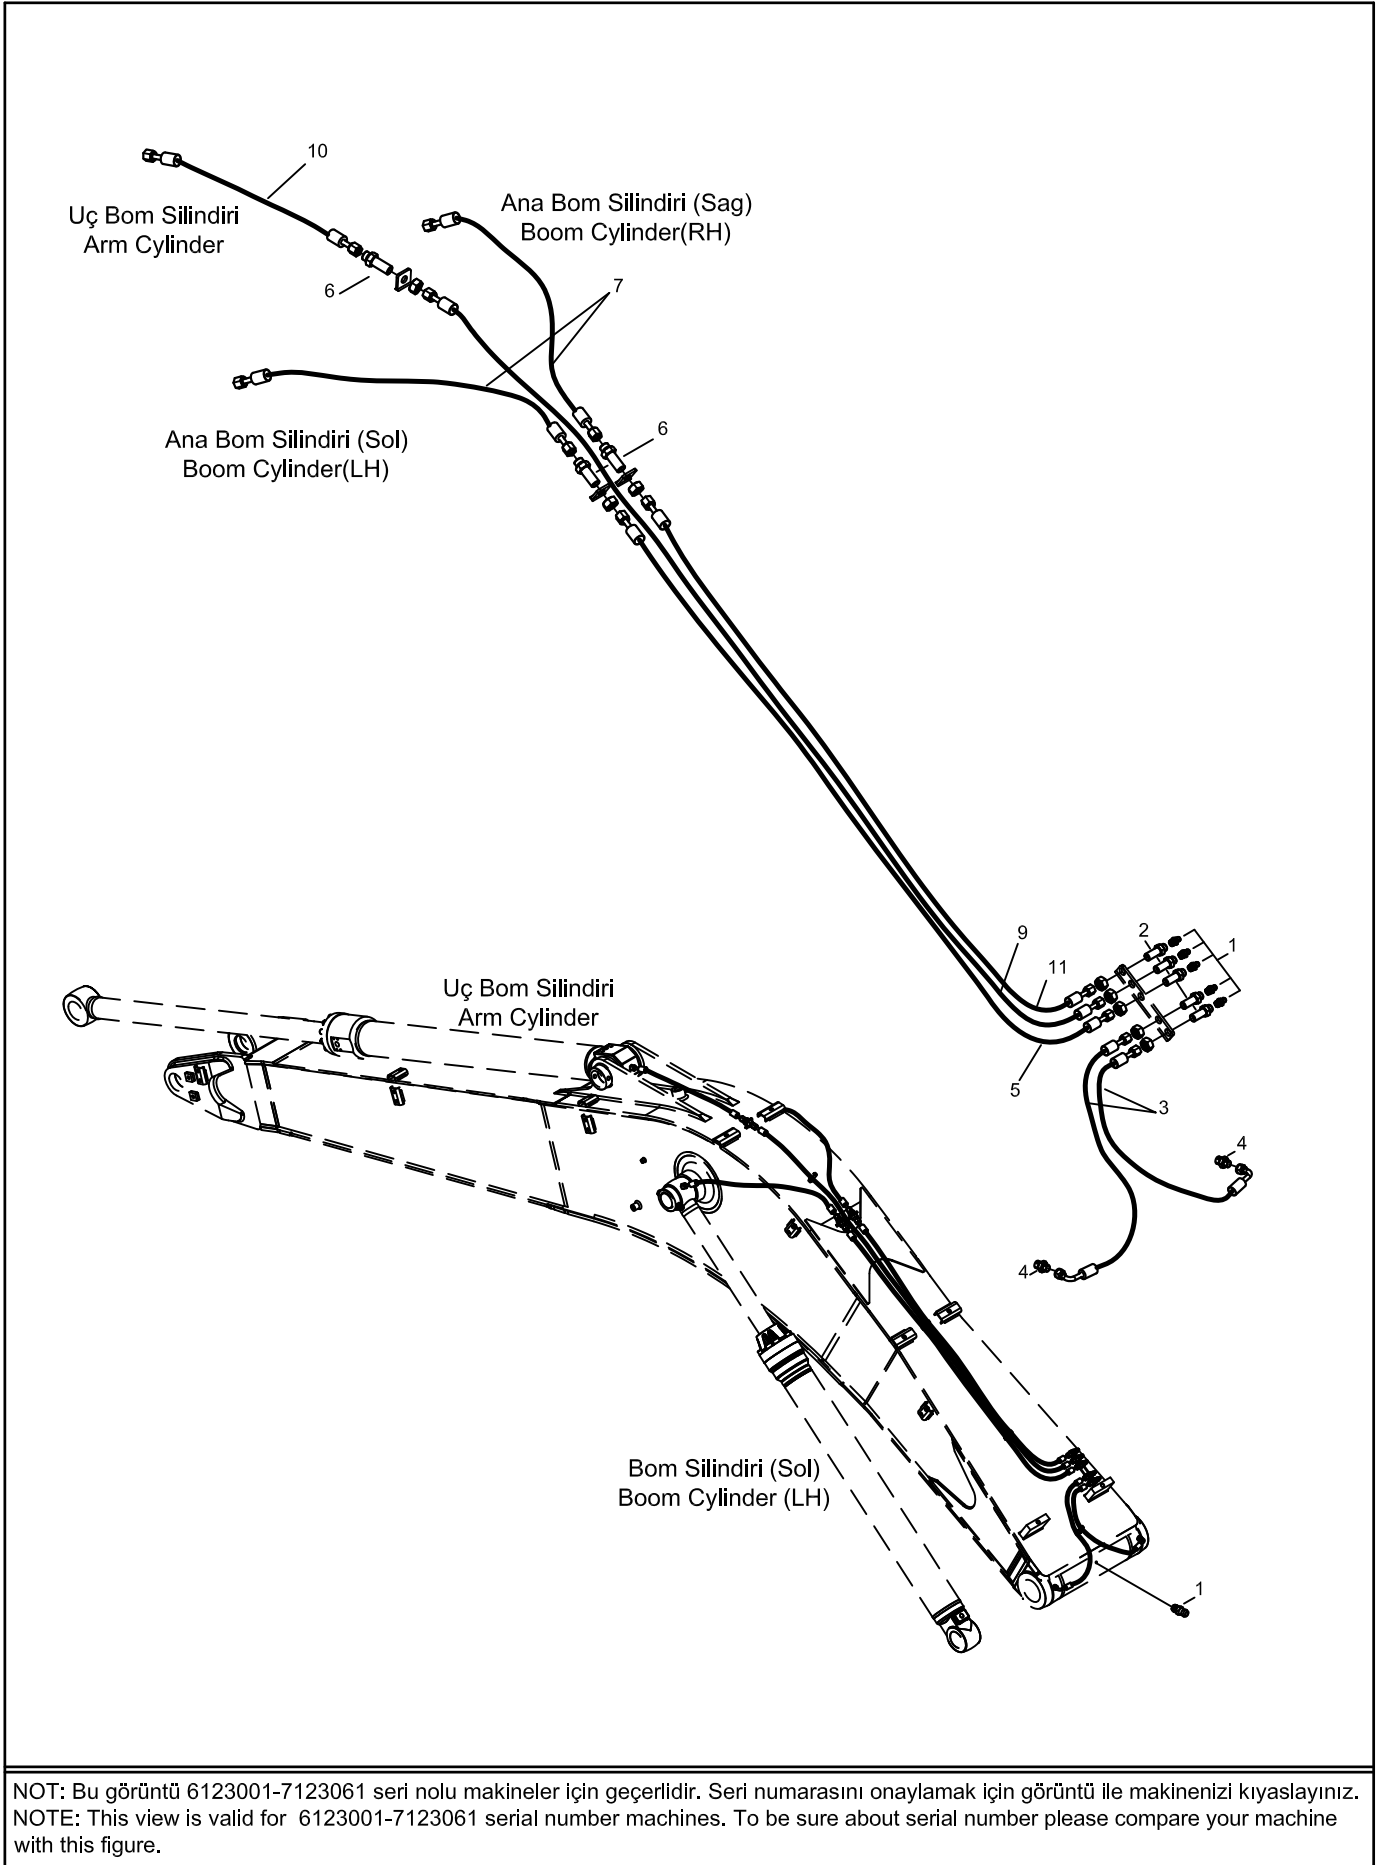

YAĞLAMA DONANIMI MONTAJI LUBRICATION PIPING MOUNTING

YAĞLAMA DONANIMI MONTAJI
LUBRICATION PIPING MOUNTING

No	Parça No	Adı	Description	Adet	Not	Seri No	Y. Kul. S.K.
No	Part No			Q'ty	Note	Serial No	ICA S.C.
1	N08/1110000	Gresörlük, Düz	Nipple, Grease	6			
2	H343011300	Nipel	Connector	5			
3	97Q091214	Hortum Kompleksi	Hose Ass'y	2			
4	N16/K440301	Nipel	Connector	2			
5	97N091235	Hortum Kompleksi	Hose Ass'y	1	*	6123001-7123061	D
6	N16/K200301	Rekor	Connector	3	*	6123001-7123061	
7	97N091220	Hortum Kompleksi	Hose Ass'y	2	*	6123001-7123061	
9	97N091248	Hortum Kompleksi	Hose Ass'y	1	*	6123001-7123061	D
10	97N091216	Hortum Kompleksi	Hose Ass'y	1	*	6123001-7123061	
11	97N091233	Hortum Kompleksi	Hose Ass'y	1	*	6123001-7123061	D

(*) Seri numarasını onaylamak için yandaki görüntü ile makinenizi kıyaslayınız. / To be sure about serial number please compare your machine with the figure.