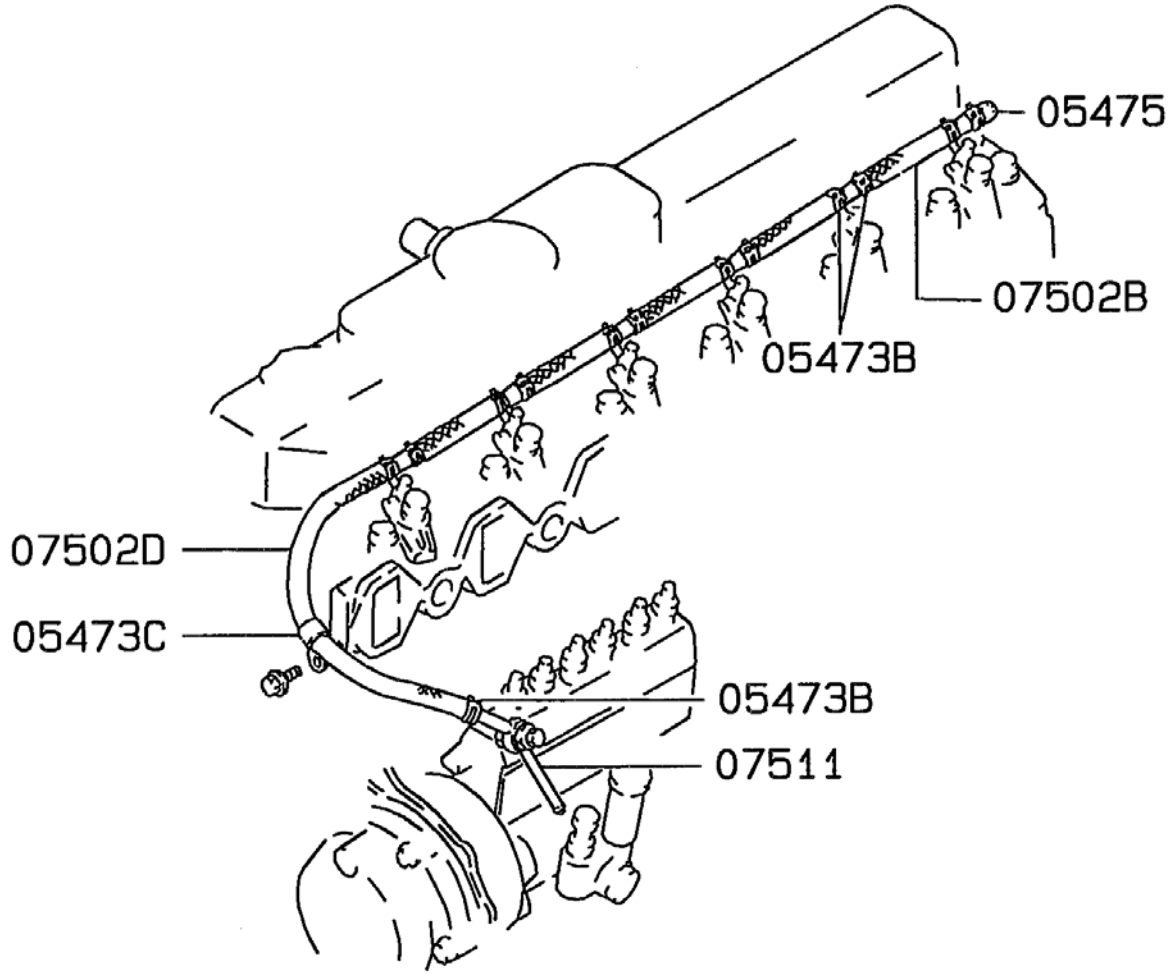

YAKIT DÖNÜŞ HORTUMU
FUEL RETURN HOSE

YAKIT DÖNÜŞ HORTUMU
FUEL RETURN HOSE

No	Parça No	Adı	Adet	Not	Seri No	Y. Kul. S.K.
No	Part No	Description	Q'ty	Note	Serial No	ICA S.C.
05473B	H349003594	Klips, Yakıt Dönüş Hat.	Clip, Fuel Return Line	13		
05473C	H349003595	Klips, Yakıt Dönüş Hat.	Clip, Fuel Return Line	1		
05475	H349003596	Kep, Yakıt Dönüş Hat.	Cap, Fuel Return Line	1		
07502B	H349003597	Hortum, Yakıt Dönüş	Hose, Fuel Return	5		
07502D	H349003597	Hortum, Yakıt Dönüş	Hose, Fuel Return	1		
07511	H349003599	Boru, Yakıt Dönüş	Tube, Fuel Return	1		