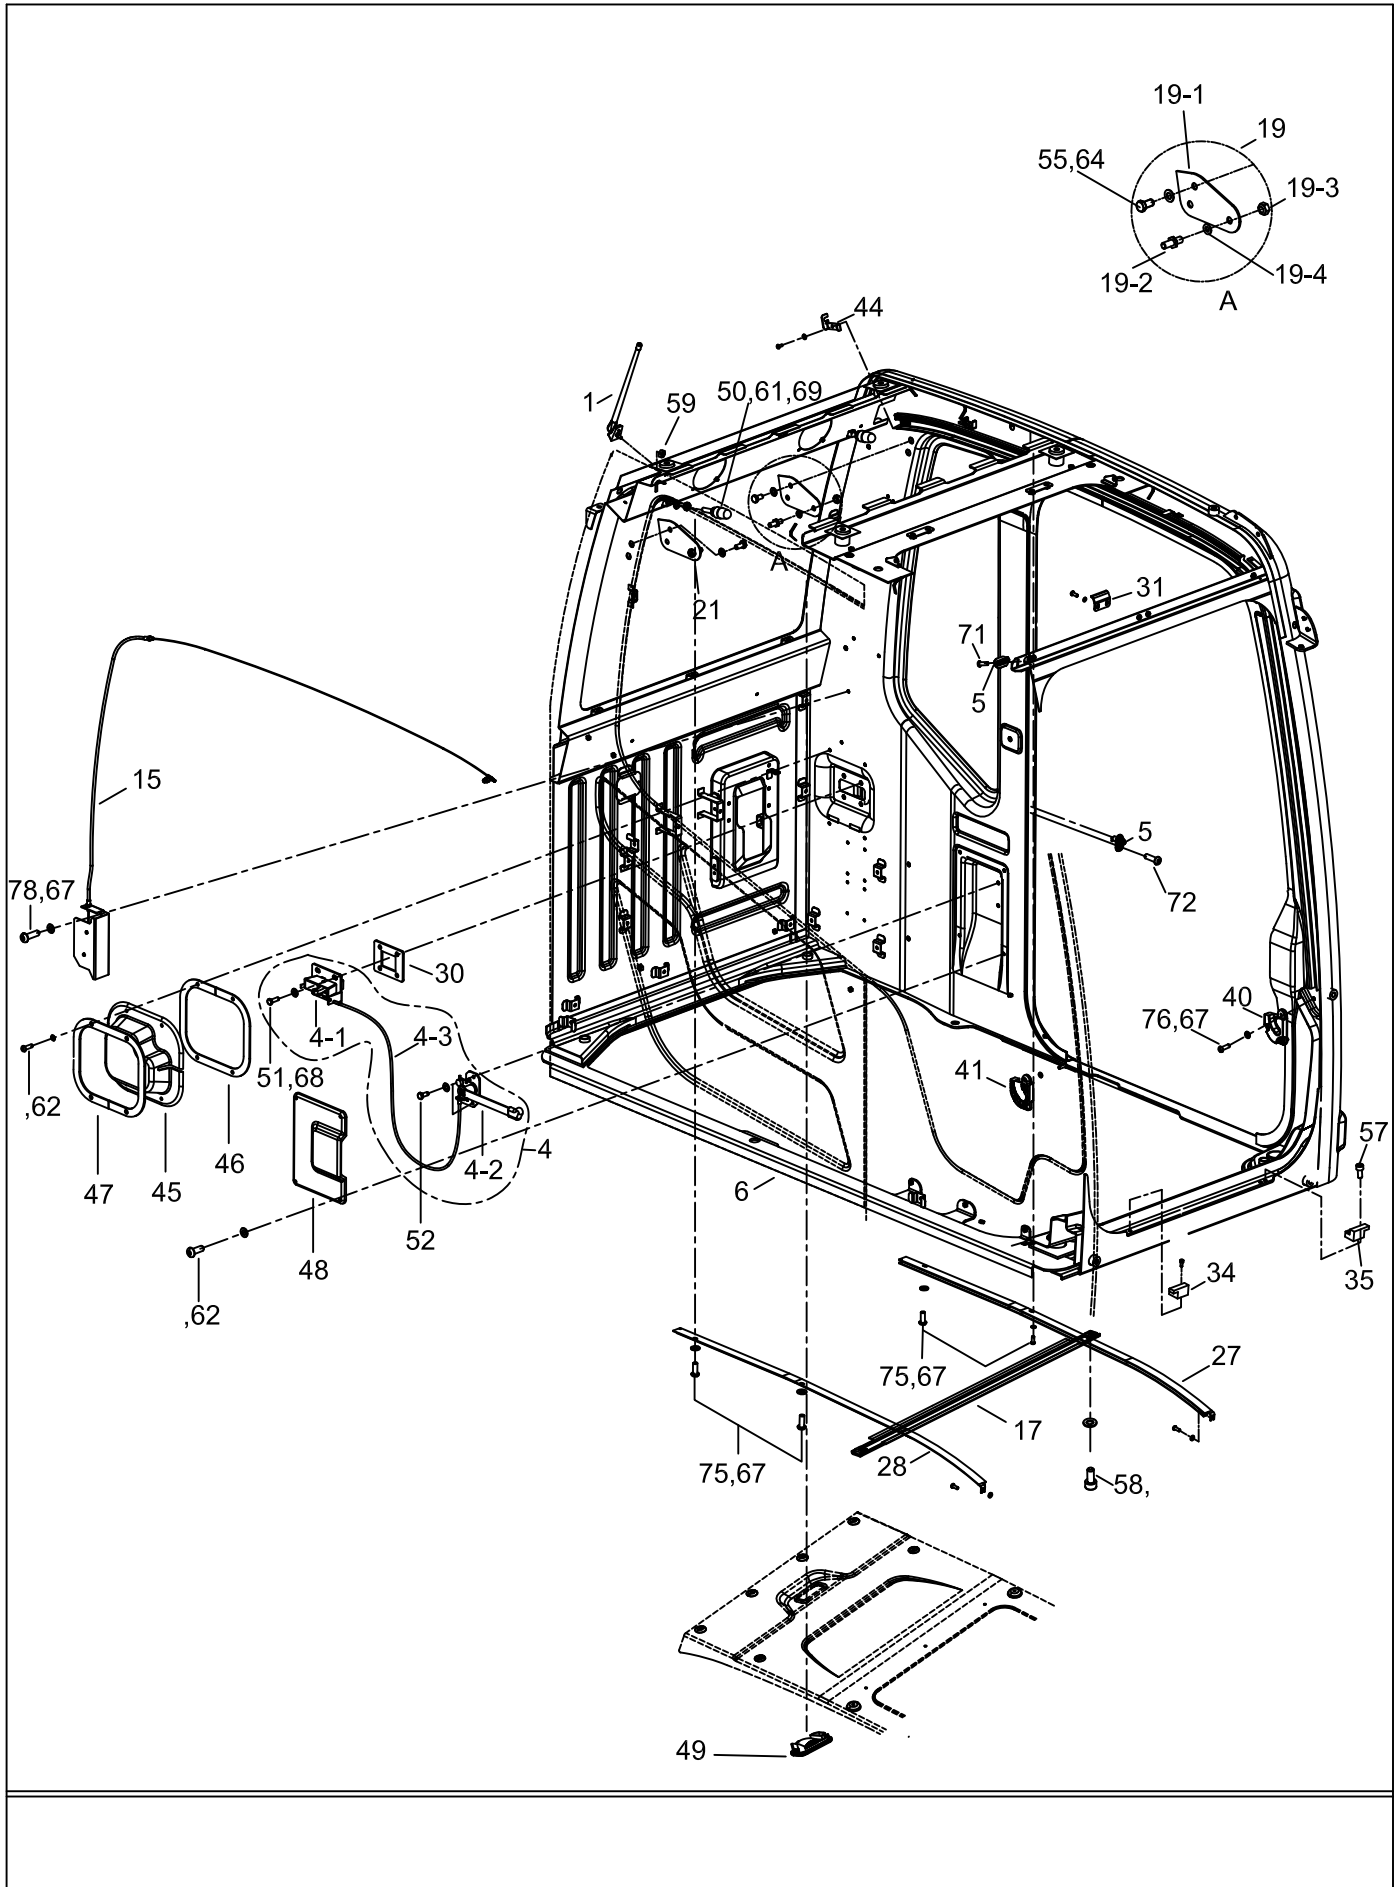

KABİN MONTAJI-2 CAB MOUNTING-2

KABİN MONTAJI-2

CAB ASS'Y-2

No	Parça No	Adı	Adet	Not	Seri No	Y. Kul. S.K.
No	Part No	Description	Q'ty	Note	Serial No	ICA S.C.
	H906007000	KABİN MONTAJI				
		CAB ASS'Y				
1	F9925242	ANTEN	1			
4	H346035700	GERİ KİLİT	1			
4-1	H346036402	GERİ KİLİT	1			
4-2	H346036002	GERİ KİLİT AÇMA KOLU	1			
4-3	H346036301	GERİ KİLİT TELİ	1			
5	H348025900	SVİÇ; KAPI&AÇILIR CAM	2			
6	H906008000	KABİN K.M	1			
15	H906045000	AÇILIR CAM HALAT MEK	1			
17	H906046000	TAVAN PERDE RAYI	1			
19	H906047000	STPOER; AÇILIR CAM	1			
19-1	H906047100	SAC	1			
19-2	H906042000	KİLİT KARŞILIĞI	1			
19-3	N02/3570206	SOMUN	1			
19-4	N03/0100020	PUL	1			
21	H906047300	STPOER; AÇILIR CAM	1			
21-1	H906047100	SAC	1			
21-2	H906042000	STOPER	1			
21-3	N02/3570206	SOMUN	1			
21-4	N03/0100020	PUL	1			
27	H906048300	SUNROOF RAYI; SOL	1			
28	H906048400	SUNROOF RAYI; SAĞ	1			
30	H906048700	KAUÇUK	1			
31	H906049000	KİLİT KARŞILIĞI; SNRF	1			
34	H906049700	CAM TAKOZU; SAĞ	1			
35	H906049800	CAM TAKOZU; SOL	1			
40	H906052000	STOPER	1			
41	H906052100	STOPER	1			
44	H906053500	SAC; STOPER	1			
45	H906054000	KAPAK; GERİ KİLİT	1			
46	H906054100	FLANŞ; GERİ KİLİT	1			
47	H906054200	TİTREŞİM GİDERİCİ	1			
48	H906054300	KAPAK; GERİ KİLİT, ÖN	1			
49	H906054900	İÇ AYDINLAT LAMBASI	1			
50	H906055000	STOPER	1			
51	N01/0222138	CİVATA	4	M8x25		
52	N01/0231478	CİVATA	2	M6x15		
55	N01/0232440	CİVATA	4	M10x20		
57	N01/5870158	CİVATA	4	M5x12		
58	N01/5870434	CİVATA	2	M8x12		
59	N02/3570146	SOMUN	1	M5		
61	N02/3570206	SOMUN	4	M10		
62	N03/0090011	PUL	13