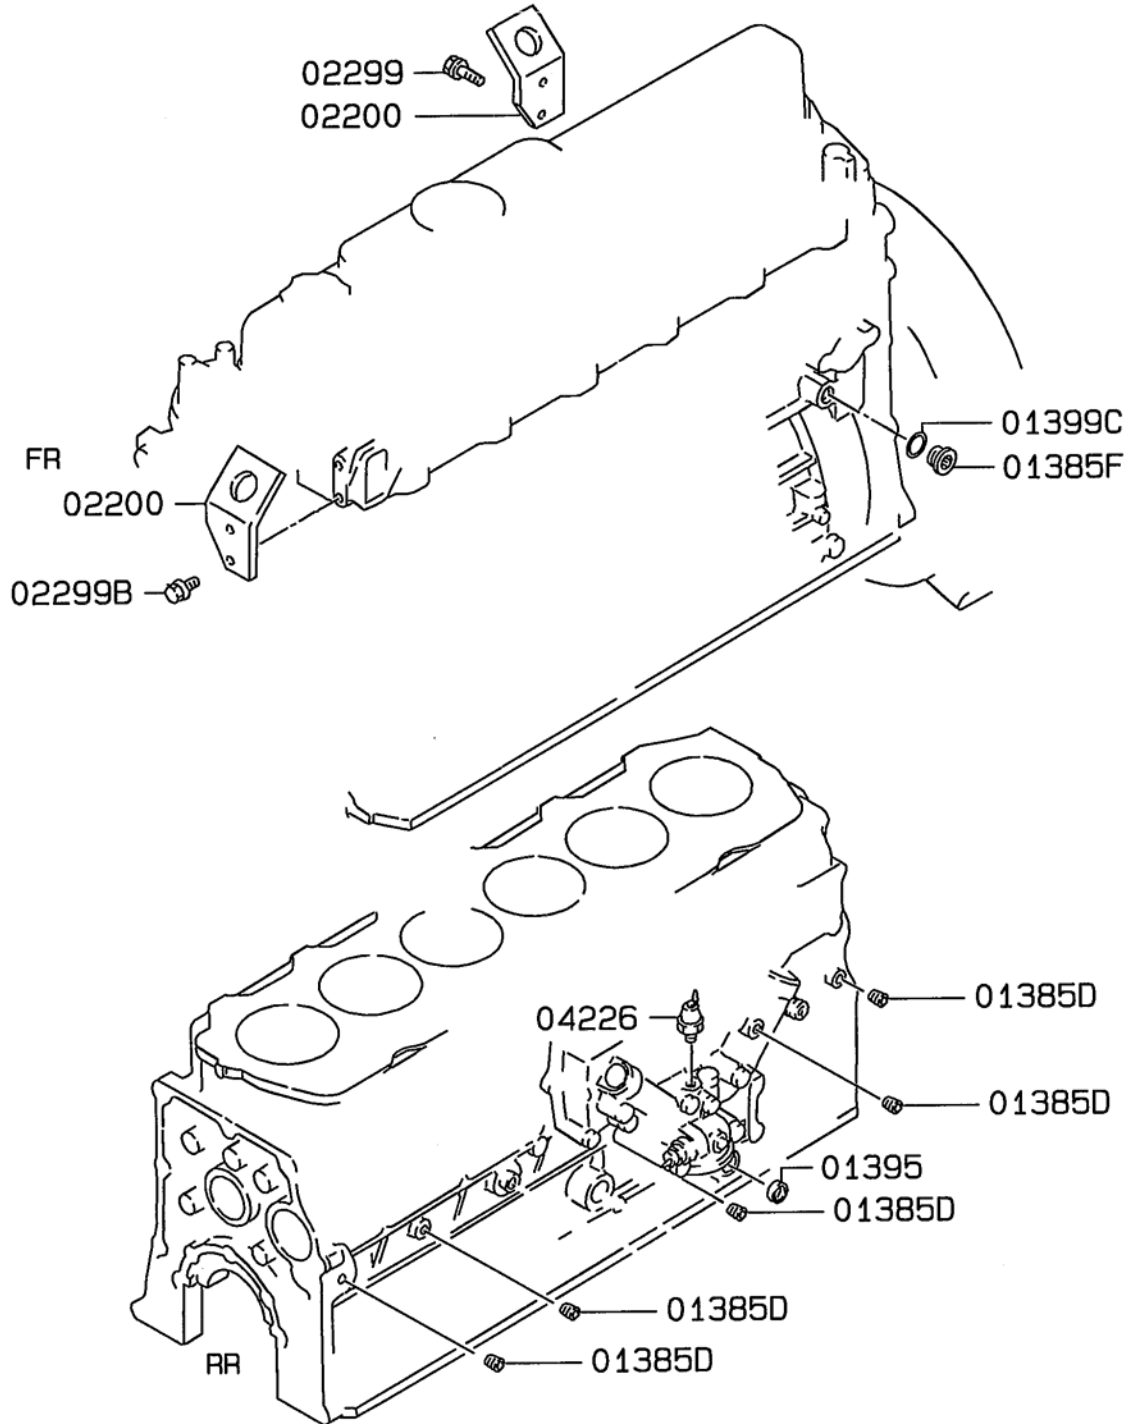

AKSESUARLAR ATTACHING PARTS