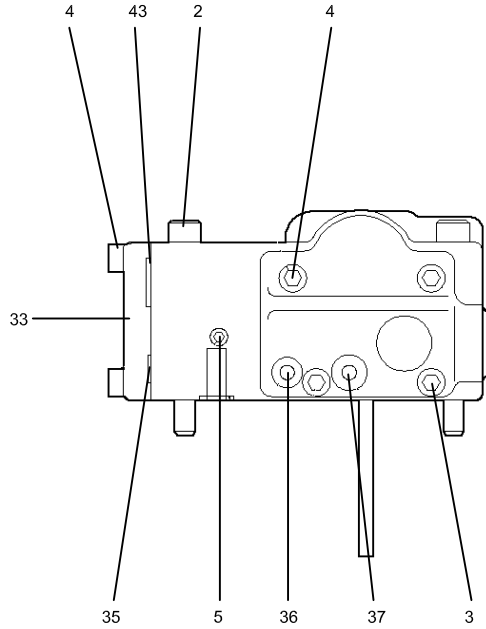

POMPA REGÜLATÖRÜ PUMP REGULATOR

C BAKIŞI
VIEW C

B-B KESİTİ
SECTION B-B

A-A KESİTİ
SECTION A-A

POMPA REGÜLATÖRÜ
PUMP REGULATOR

No	Parça No	Adı	Description	Adet	Not	Seri No	Y. Kul. S.K.
No	Part No			Q'ty	Note	Serial No	ICA S.C.
	H239010063	Komple, Regülatör	Ass'y Regulator	1			
1		Cıvata	Screw	2			
2		Cıvata	Screw	2			
3		Cıvata	Screw	2			
4		Cıvata	Screw	10			
5		Tapa	Plug	5			
6		Kasa	Casing	1			
7		Levyeye, Geri Besleme	Lever, Feedback	1			
8		Levyeye (1)	Lever (1)	1			
9		Levyeye (2)	Lever (2)	1			
10		Tapa	Plug	1			
11		Tapa	Plug	1			
12		Piston	Piston	1			
13		Muhafaza, Piston	Kasa, Piston	1			
14		Rod	Rod	1			
15		Yay Tutucu (C)	Seat (C), Spring	1			
16		Yay, Dış	Spring, Outer	1			
17		Yay, İç	Spring, İç	1			
18		Aralık Ayar Tapası (C)	Stem (C)	1			
19		Cıvata (C)	Screw (C)	1			
20		Kapak (C)	Cover (C)	1			
21		Somun, Kilit	Nut, Lock	1			
22		Kovan	Sleeve	1			
23		Kapak	Cover	1			
24		Piston	Piston	1			
25		Yay Tutucu (Q)	Seat (Q), Spring	1			
26		Aralık Ayar Tapası (Q)	Stem (Q)	1			
27		Yay	Spring	1			
28		Kovan	Sleeve	1			
29		Sürgü	Spool	1			
30		Yay Tutucu	Seat, Spring	1			
31		Yay	Spring	1			
32		Yay	Spring	1			
33		Kapak, Blok	Cover, Block	1			
34		O-Ring	O-Ring	1			
35		O-Ring	O-Ring	3			
36		O-Ring	O-Ring	9			
37		O-Ring	O-Ring	1			
38		O-Ring	O-Ring	1			
39		O-Ring	O-Ring	1			
40		O-Ring	O-Ring	1			
41		O-Ring	O-Ring	1			
42		O-Ring	O-Ring	1			
43		O-Ring	O-Ring	1			