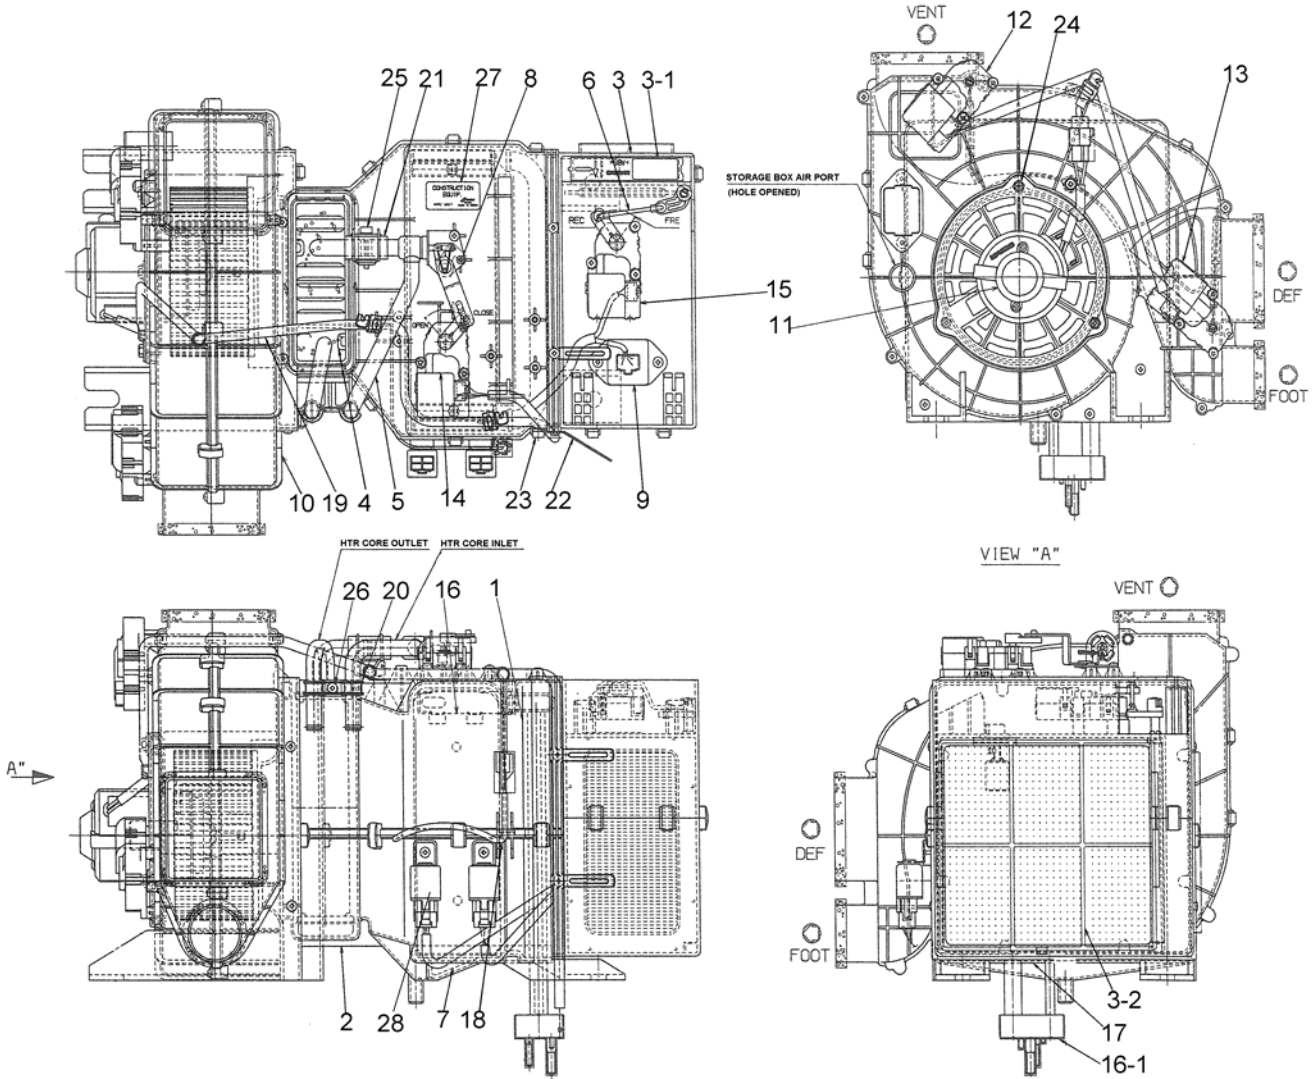

KLİMA ÜNİTESİ AIRCONDITION UNIT

NOT: Bu görüntü 9123001- seri nolu makineden itibaren geçerlidir.
NOTE: This view is valid from 9123001- serial number machine.

KLİMA ÜNİTESİ AIRCONDITION UNIT

No	Parça No	Adı	Adet	Not	Seri No	Y. Kul. S.K.
No	Part No	Description	Q'ty	Note	Serial No	ICA S.C.
1	H349084004	Ünite Kasası, Üst	Case Ass'y, Upper	1		
2	H349084005	Ünite Kasası, Alt	Case Ass'y, Lower	1		
3	H349084006	Hava Giriş Kasa Komp.	Intake Case Ass'y	1		
3_1	H349084002	Dış Filtre	External Filter	1		
3_2	H349084003	İç Filtre	Internal Filter	1		
4	H349084007	Kalorifer Peteği	Heater Core	1		
5	H349084008	Su Vanası	Valve Ass'y, Water	1		
6	H349084009	Giriş Rodu	Intake Rod	1		
8	H349084010	Vida	Screw TH Tap	1		
9	H349084011	Rezistör, Seramik	Resistor Ass'y Cer.	1		
10	H349084012	Üfleç Kasası	Case Ass'y, Blower	1		
11	H349084013	Fan-Motor Komp.	Fan-Motor Ass'y	1		
12	H349084014	Arka Menfez	Mode/Actuator	1		
		Kumanda	Ass'y, Vent			
13	H349084015	Ayak-Buz Çözücü	Mode/Actuator	1		
		Menfez, Kumanda	Ass'y, Def/Foot			
14	H349084016	Sıcaklık Kumanda	Mode/Actuator	1		
			Ass'y, Temp			
15	H349084017	İç Hava Dolaşım Kum.	Mode/Actuator	1		
			Ass'y, Intake			
16	H349084018	Evaporatör Komitesi	Evap. Core Ass'y	1		
16_1	H349084019	Kapak	Cap, Flange	1		
16_2	H349084020	Genleşme Valfi	Expansion Valve	1		
17	H349084021	Yan Plaka	Side Plate	1		
18	H349084022	Hararet Müşürü	Duct Sensor	1		
19	H349084023	Tesisat Komp.	Wiring Ass'y	1		
20	H349084024	Tesisat Kelepçesi	H/Rad. Pipe Clamp	1		
21	H349084025	Hortum, Su	Water Hose	1		
22	H349084026	Tesisat Tutucu	Wire Holder	6		
23	H349084027	Klips	Clip, Case	9		
24	H349084028	Vida	Hex. Head Screw	3		
25	H349084029	Kelepçe Komp.	Hose Clamp Ass'y	1		
26	H349084030	Vida	Screw	29		
27	H349084031	Etiket	Name Plate	1		
28	H349084032	Röle	Relay	2