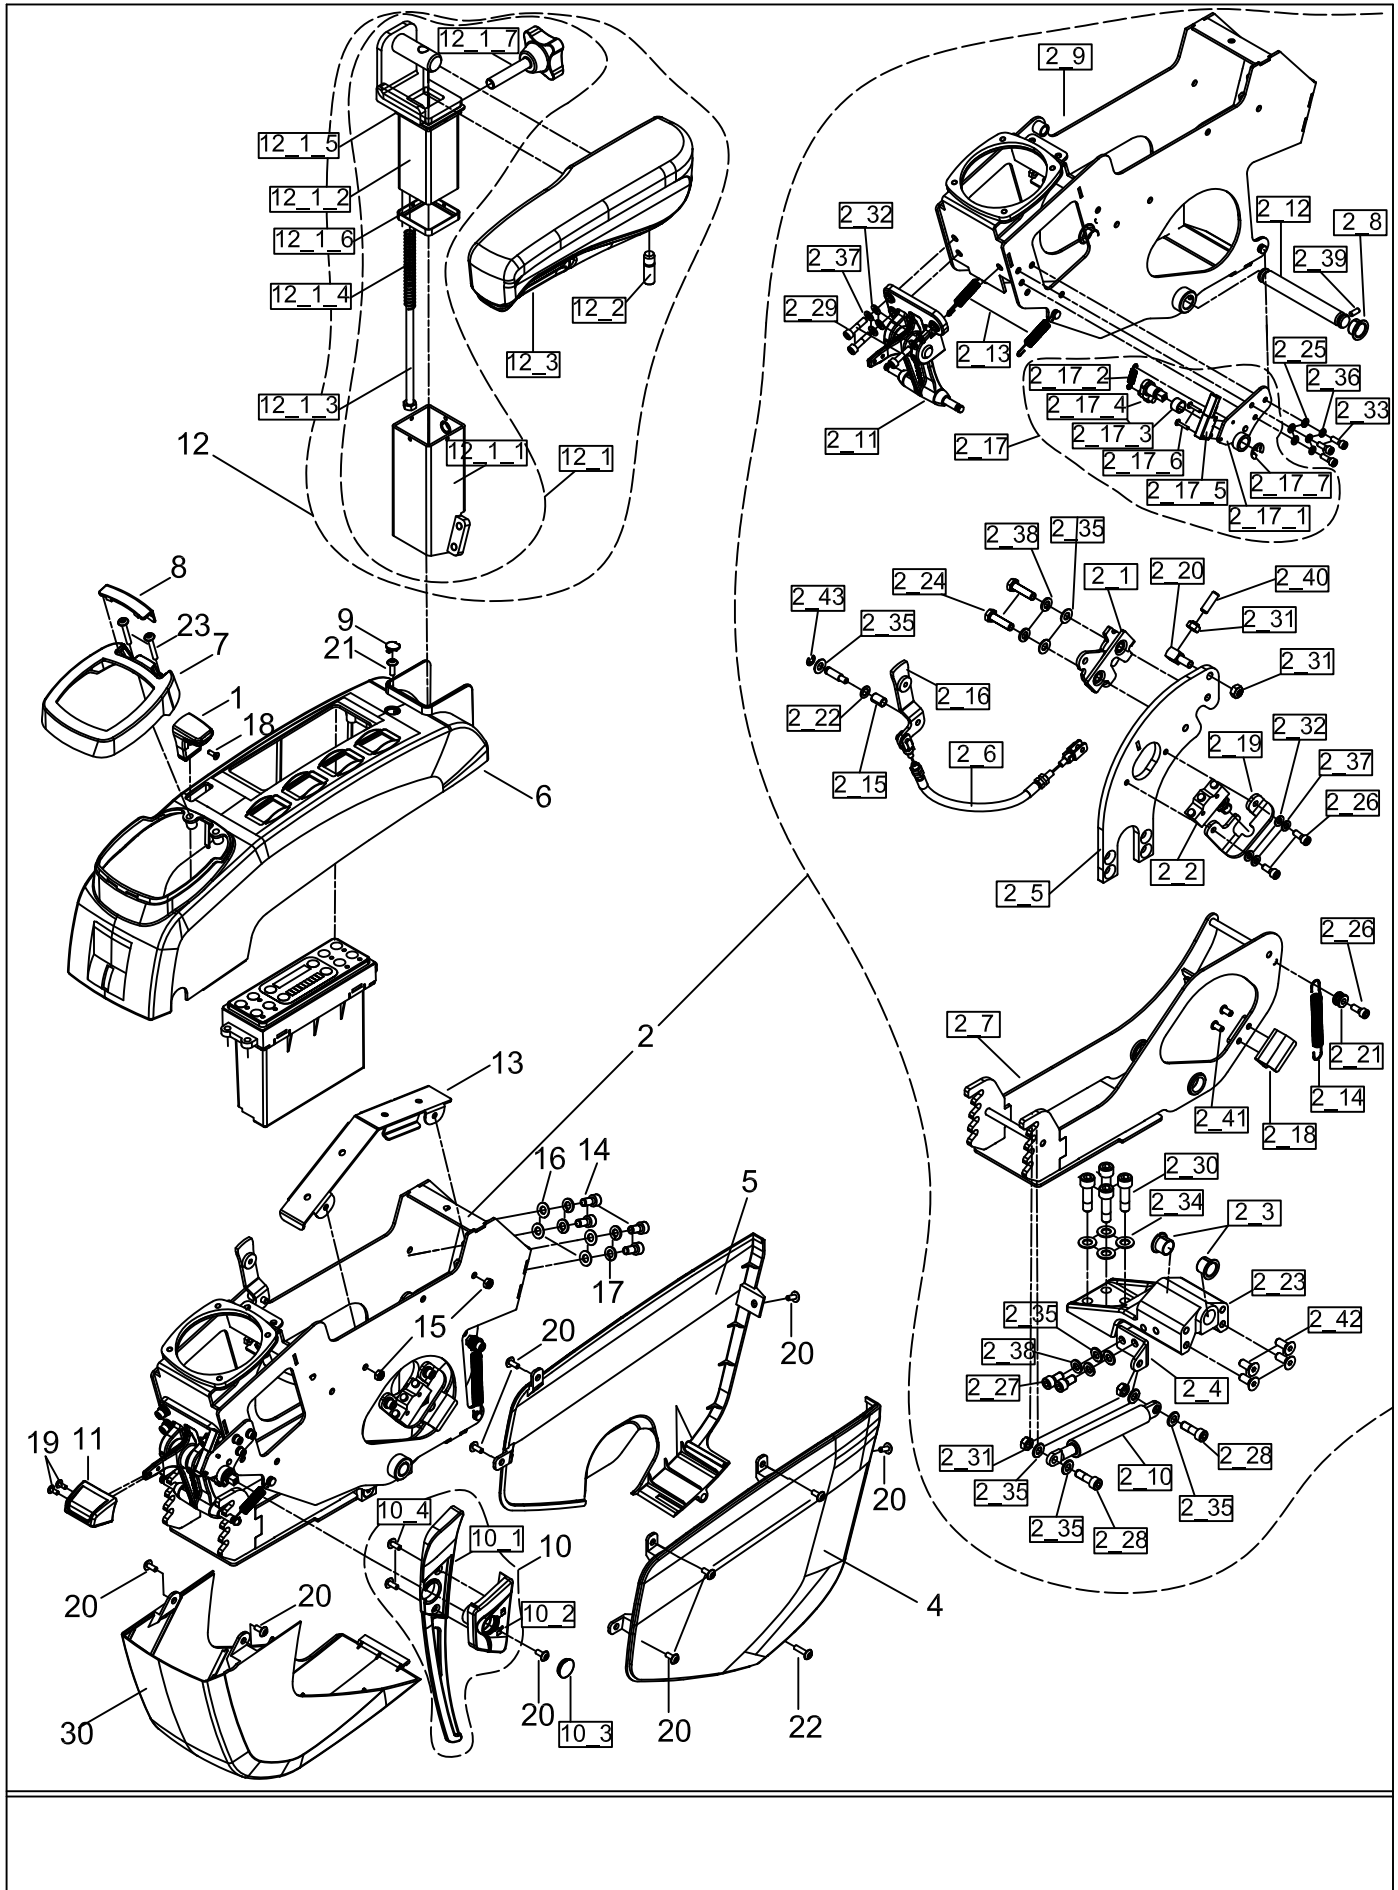

KONSOL MONTAJI (SAĞ) CONSOLE MOUNTING (R/H)

No	Parça No	Adı	Description	Adet	Not	Seri No	Y. Kul. S.K.
No	Part No			Q'ty	Note	Serial No	ICA S.C.
8	H906110800	SAĞ YAN KAPLAMA, SAĞ KONSOL	RIGHT SIDE-COVERING, R/H CONSOLE	1			
9	H906112000	TORPİDO KUTUSU	GLOVE BOX	1			
10	H906112300	KAPAK	COVER	1			
11	H906133500	ELCİK, AYAR	HANDLE, ADJUSTMENT	1			
12	H906136500	SAĞ KOLÇAK MONT.	ARMREST ASS'Y, R/H	1			
12_1	H906134700	CIVATA	BOLT	1			
12_2	H906136100	KOLÇAK, SAĞ	ARMREST, R/H	1			
12_3	H906136600	KOLÇAK MEK. MONT.	MECHANISM ASS'Y	1			
12_3_1	H906134100	DIŞ PROFİL K.M.	OUTER PROFILEW.A.	1			
12_3_2	H906135500	AYAR MİLİ	CONTROL PIN	1			
12_3_3	H906135600	AYAR YAYI	ADJUSTING SPRING	1			
12_3_4	H906135700	YATAK, BÜYÜK	BEARING	1			
12_3_5	H906135800	YATAK, KÜÇÜK	BEARING	1			
12_3_6	H906135900	AYAR KOLU	GUIDE ARM	1			
12_3_7	H906136800	İÇ PROFİL K.M.	INNER PROFILEW.A.	1			
13	N015870446	CIVATA	BOLT	4	M8x16		
14	N030108001	PUL	WASHER,PLN	4			
15	N031310010	YAYLI RONDELA	WASHER,SPR	4			
16	N049601622	CIVATA	BOLT	2	M4x10		
17	N049601826	CIVATA	BOLT	4	M5x10		
18	N049601838	CIVATA	BOLT	8	M5x12		
19	N04601862	CIVATA	BOLT	2	M5x16		
20	N049601886	CIVATA	BOLT	1	M5x20		
21	N049601946	CIVATA	BOLT	2	M5x35		

KONSOL MONTAJI-SOL CONSOLE MOUNTING-(L/H)