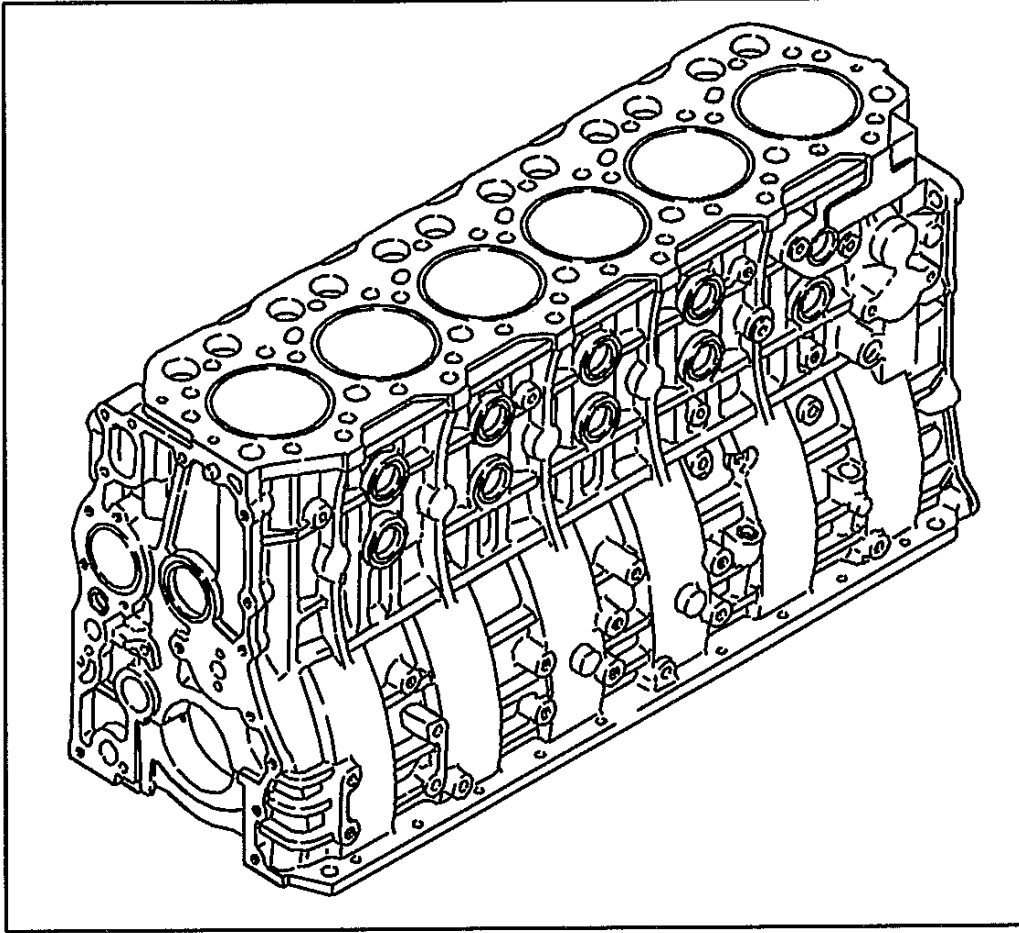

232004-00

SİLİNDİR BLOĞU KOMPLESİ
SERVICE CYLINDER BLOCK ASSEMBLY

01300A