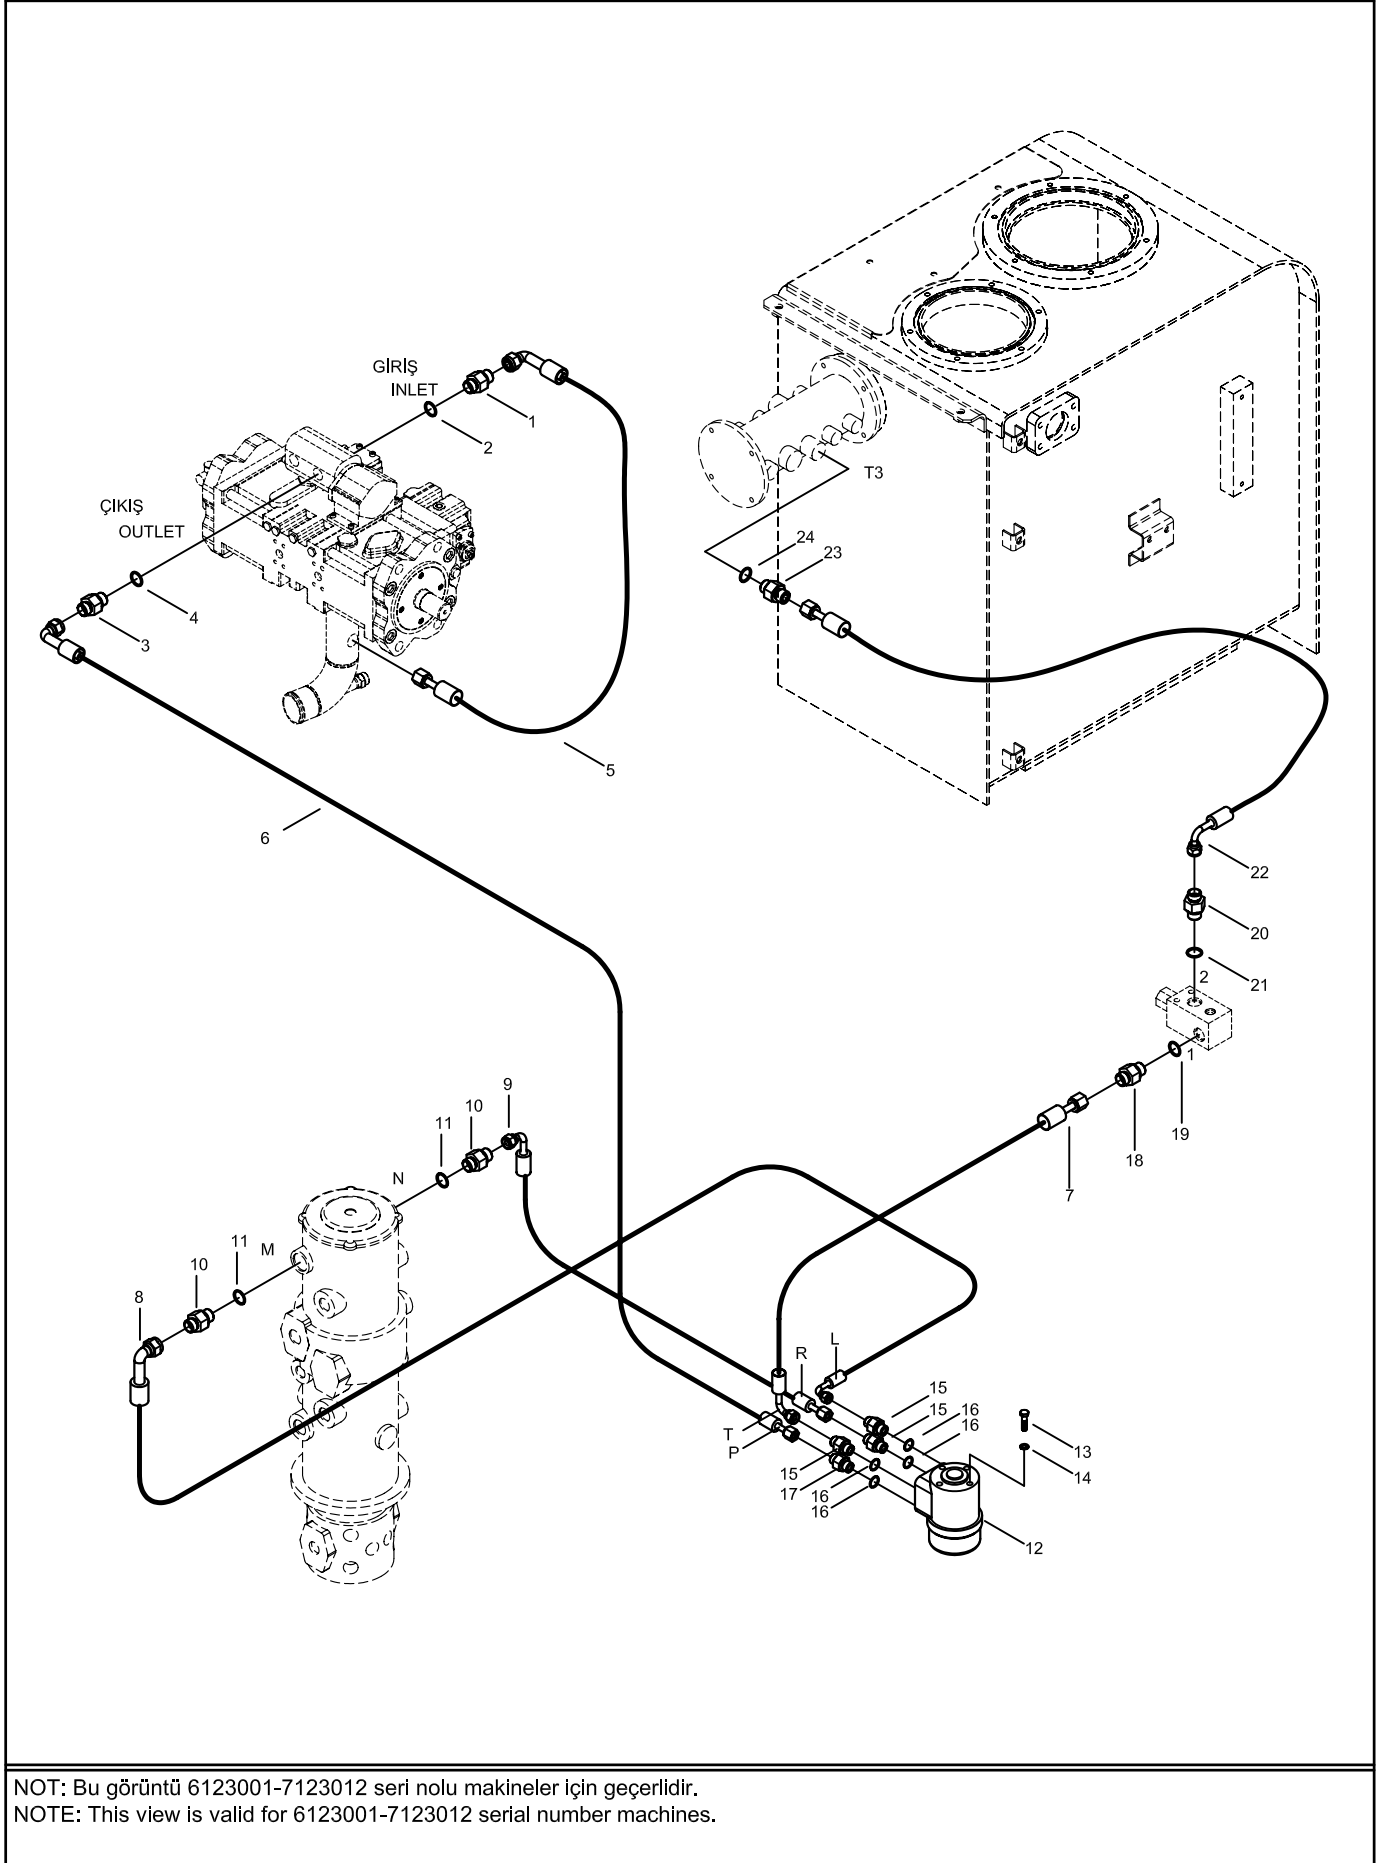

GÜÇ HİDROLİĞİ MONTAJI (1)

POWER TRAIN HYDRAULIC MOUNTING (1)

GÜÇ HİDROLİĞİ MONTAJI (1)
POWER TRAIN HYDRAULIC MOUNTING (1)

No No	Parça No Part No	Adı	Description	Adet Q'ty	Not Note	Seri No Serial No	Y. Kul. S.K. ICA S.C.
1	N16/K550305	Nipel, D. Pom., Emiş	Conn., G. Pump, Inlet	1			
2	N10/2702902	O-Ring, Kare	O-Ring, Square	1			
3	N16/K550304	Nipel, D. Pom., Çıkış	Conn., G. Pump, Outlet	1			
4	N10/2702301	O-Ring, Kare	O-Ring, Square	3			
5	99Q095215	Hortum Komp.	Hose	1			
6	99P094389	Hortum Komp.	Hose	1			
7	99P093244	Hortum Komp.	Hose	1		6123001-7123012	D
8	99R093448	Hortum Komp.	Hose	1			
9	99Q093444	Hortum Komp.	Hose	1			
10	N16/K114343	Rekor	Connector	1			
11	N10/2001724	O-Ring	O-Ring	1			
12	H233500600	Direksiyon Ünitesi	Steering Unit	1		6123001-7123012	D
13	N01/5890794	S.B. Cıvata	Bolt, Cyl., Hd.	4	M10x20		
14	N03/1360010	Yaylı Rondela	Washer, Spr.	4	M10		
15	N16/K310373	Rekor	Connector	3			
16	N10/2001622	O-Ring	O-Ring	4			
17	N16/K310374	Rekor	Connector	1			
18	N16/K114343	Rekor	Connector	1		6123001-7123012	D
19	N10/2001724	O-Ring	O-Ring	1		6123001-7123012	D
20	N16/K114343	Rekor	Connector	1			
21	N10/2001724	O-Ring	O-Ring	1			
22	99U093250	Hortum Komp.	Hose	1			
23	N16/K114343	Rekor	Connector	1			
24	N10/2001724	O-Ring	O-Ring	1