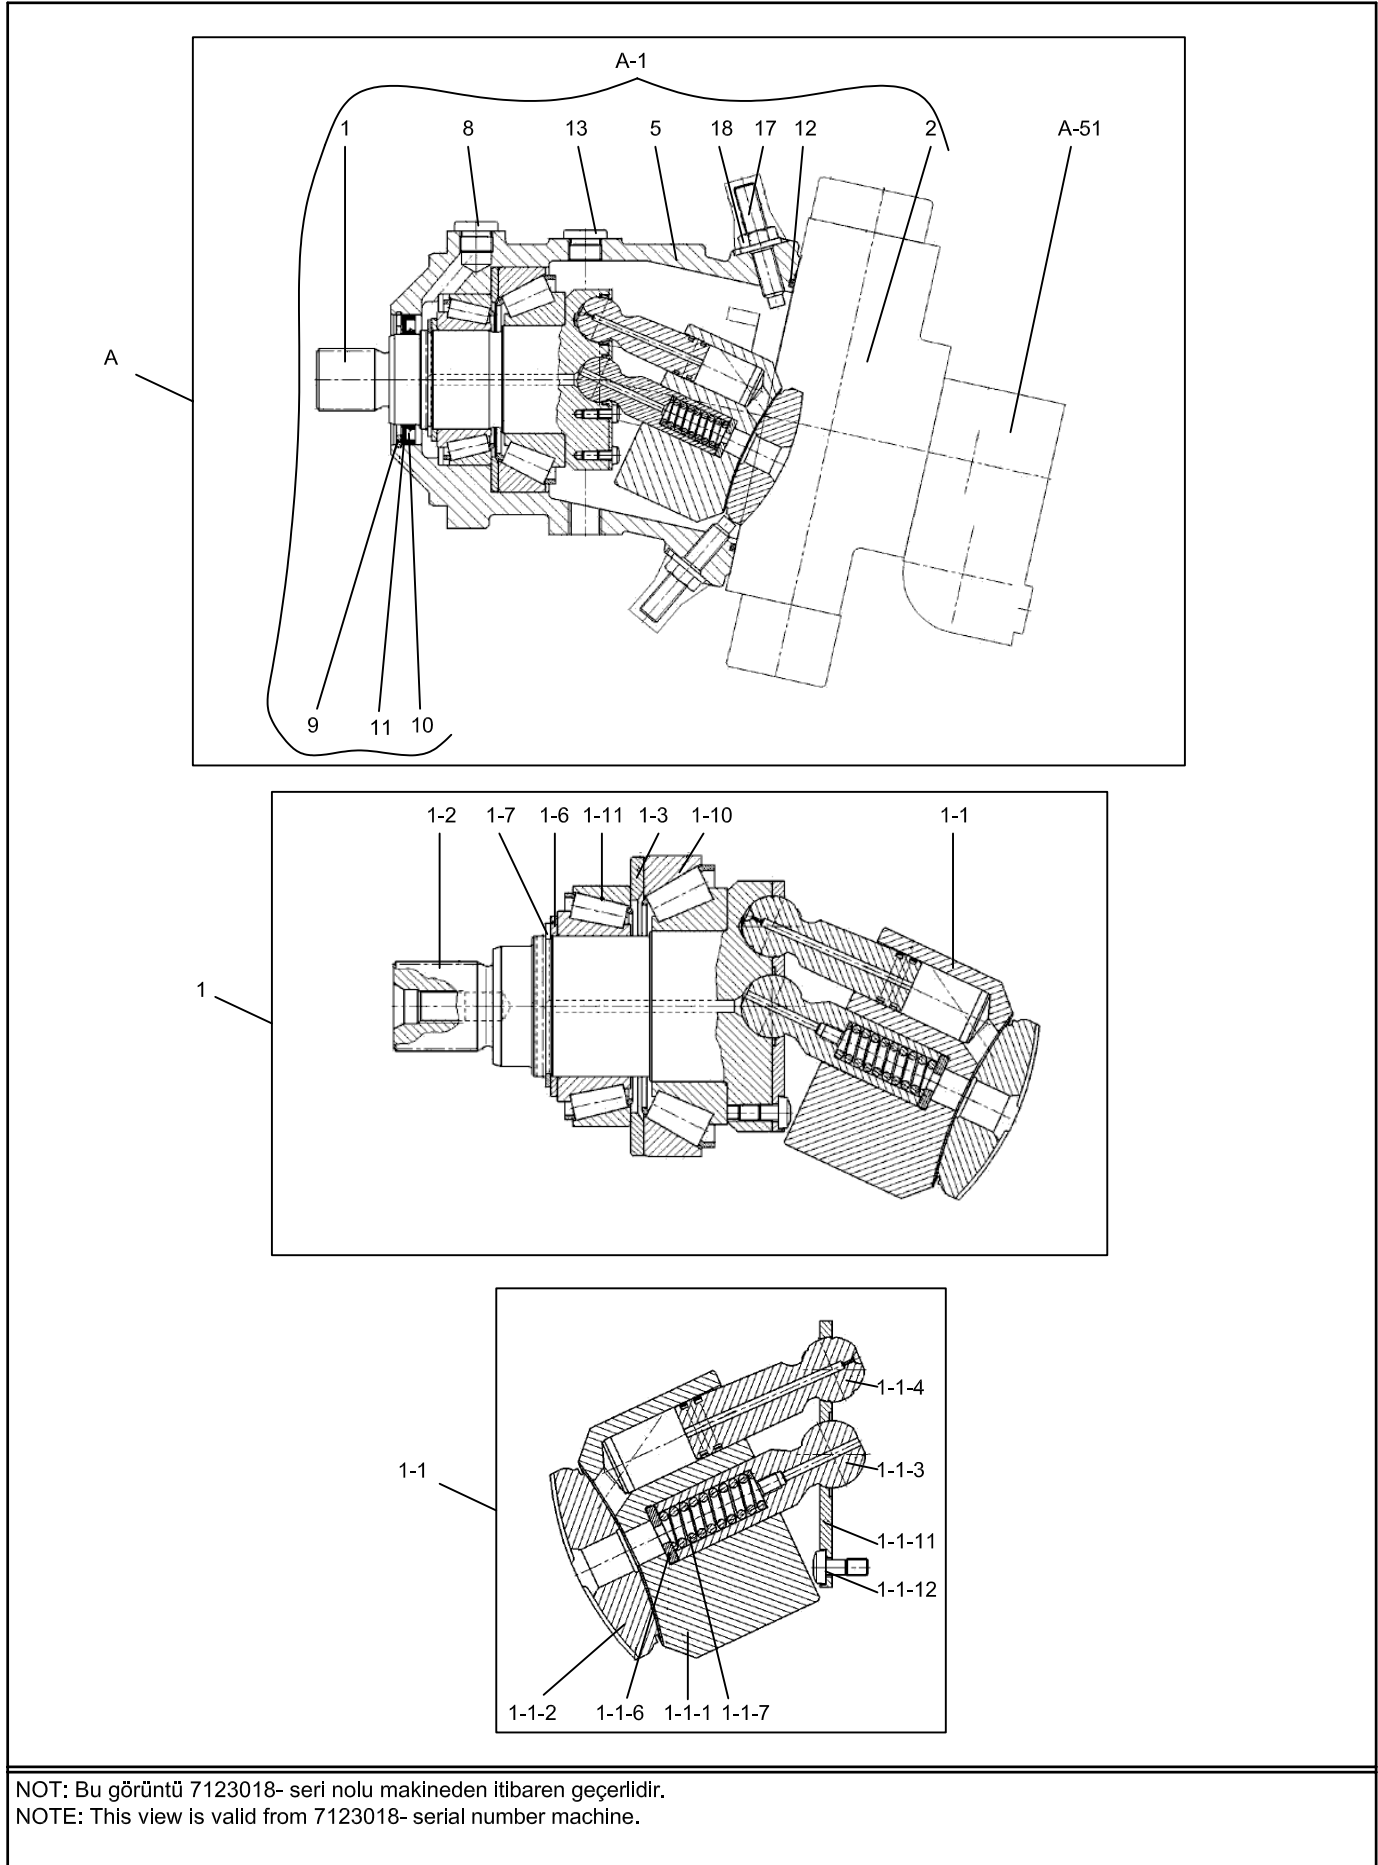

YÜRÜYÜŞ MOTORU (1) REGULATING MOTOR (1)