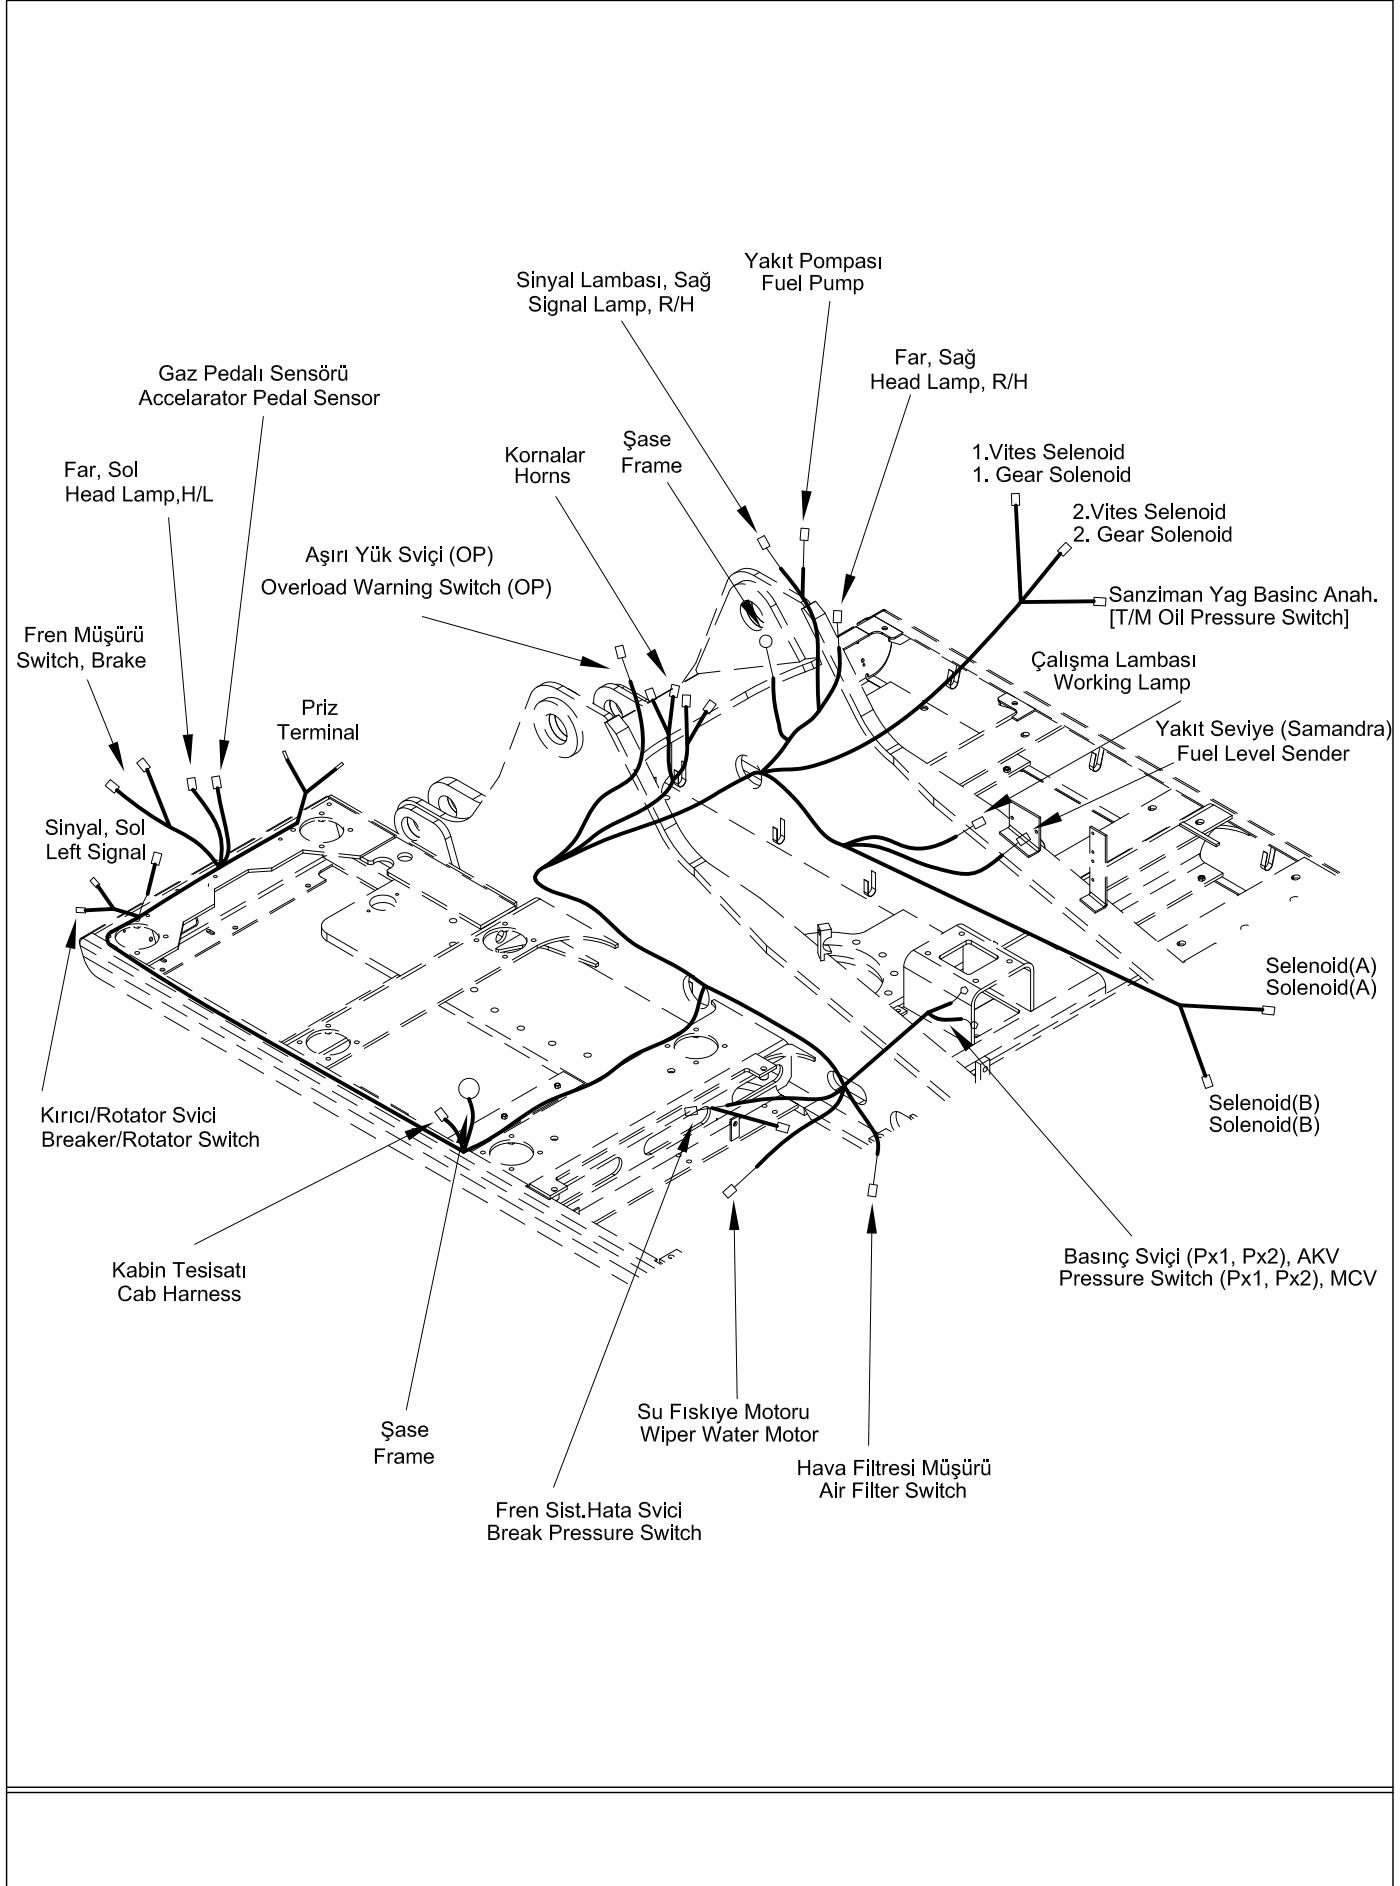

(*) H251139400 ile birlikte H258003400 yerine geçer. / It can be used instead of H258003400 with H251139400.

ANA ELEKTRİK TESİSATI MAIN HARNESS

**ANA ELEKTRİK TESİSATI
MAIN HARNESS**

No	Parça No	Adı	Adet	Not	Seri No	Y. Kul. S.K.
No	Part No	Description	Q'ty	Note	Serial No	ICA S.C.
1	H238010300	Ana Elektrik Tesisatı	1		6123001-6123006	
	H238010301	Ana Elektrik Tesisatı	1	*	7123001-9123025	D
	H238010302	Ana Elektrik Tesisatı	1		9123026-B123001	D
	H238010303	Ana Elektrik Tesisatı	1		B123002-C123006	D
	H238010304	Ana Elektrik Tesisatı	1		C123007-D123007	D
	H238010305	Ana Elektrik Tesisatı	1		D123008-	D