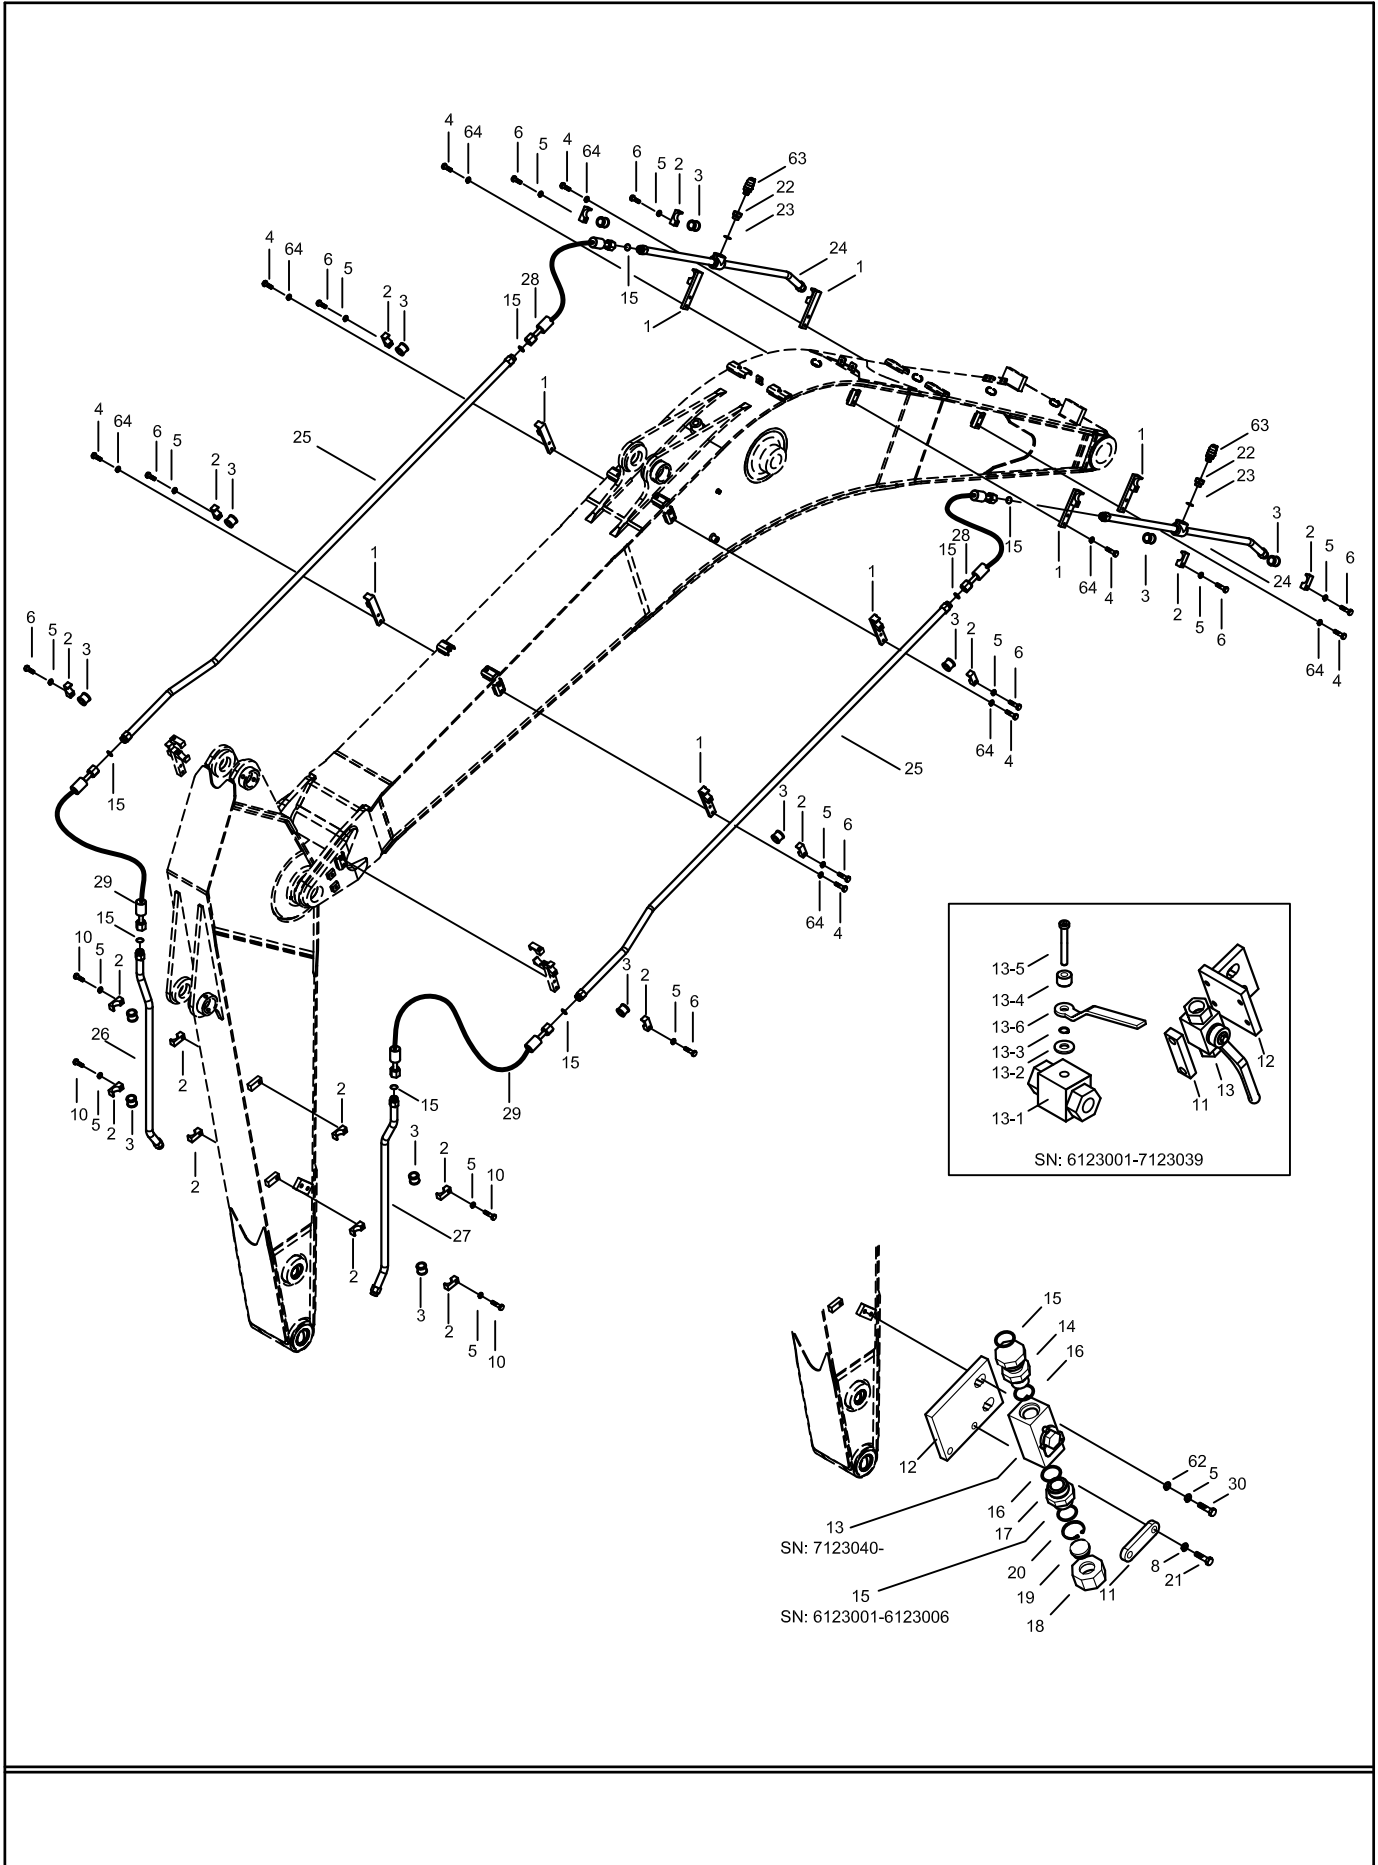

ÇİFT TESİRLİ KIRICI TESİSATI MONTAJI (1) (OP)

DOUBLE ACTING PIPING (1) (OP)

ÇİFT TESİRLİ KIRICI TESİSATI MONTAJI (1) (OP)
DOUBLE ACTING PIPING (1) (OP)

No No	Parça No Part No	Adı	Description	Adet Q'ty	Not Note	Seri No Serial No	Y. Kul. S.K. ICA S.C.
	H230180001	Çift Tes. Kır. Tes. Mo.	Double Acting Piping	1		6123001-7123017	D
	H230180002	Çift Tes. Kır. Tes. Mo.	Double Acting Piping	1		7123018-	D
1	H340104101	Kelepçe Sacı, K.M.	Clamp Plate, W.A.	8			
2	H343301500	Kelepçe Sacı	Clamp Plate	18			
3	H340102500	Lastik	Rubber	14			
4	N01/0232858	A.K.B. Cıvata	Bolt, Hex.	16	M12x35		
5	N03/1310014	Yaylı Rondela	Washer, Spr.	18	M16		
6	N01/0381238	A.K.B. Cıvata	Bolt, Hex.	10	M16x55		
8	N03/1310012	Yaylı Rondela	Washer, Spr.	4	M12		
10	N01/0381310	A.K.B. Cıvata	Bolt, Hex.	4	M16x85		
11	H340102201	Kelepçe Sacı, Vana	Clamp Plate, Valve	2		6123001-7123039	D
	H340102202	Kelepçe Sacı, Vana	Clamp Plate, Valve	2		7123040-	D
12	H340102601	Kelepçe Sacı KM, Vana	Clamp Plate WA, Valve	2		6123001-7123039	D
	H340102603	Kelepçe Sacı KM, Vana	Clamp Plate WA, Valve	2		7123040-	D
13	H340102100	Vana	Valve	2		6123001-7123039	D
	H340102101	Vana	Valve	2	*	7123040-	D
13_1	N14/0010800	Vana Gövdesi	Body, Valve	1		6123001-7123039	
13_2	H349070007	Kilit Pulu	Washer, Lock	1		6123001-7123039	
13_3	H349070008	Segman	Retaining Ring	1		6123001-7123039	
13_4	H349070009	Somun	Nut	1		6123001-7123039	
13_5	H349070010	Cıvata	Bolt	1		6123001-7123039	
13_6	H349070011	Kol	Lever	1		6123001-7123039	
14	H340101700	Adaptör	Connector	2			
15	N10/2002317	O-Ring	O-Ring	12		6123001-6123006	D
	N10/2002317	O-Ring	O-Ring	10		7123001-	D
16	N10/2002835	O-Ring	O-Ring	4			
17	N16/K130129	Rekor	Connector	2		6123001-6123006	D
	N16/K114206	Rekor	Connector	2		7123001-	D
18	H340101900	Yüksük	Ring	2		6123001-6123006	D
	H340101901	Yüksük	Ring	2		7123001-	D
19	H340102000	Tapa	Plug	2		6123001-6123006	D
	H340102001	Tapa	Plug	2		7123001-	D
20	N05/0020051	Segman	Retaining Ring	2			
21	N01/0380986	A.K.B. Cıvata	Bolt, Hex.	4	M12x100	6123001-7123039	
	N01/0380938	A.K.B. Cıvata	Bolt, Hex.	4	M12x80	7123040-	
22	H340105700	Adaptör	Connector	2			
23	N10/2002835	O-Ring	O-Ring	2			
24	H340100200	Boru Kompleksi	Pipe Ass'y	2		6123001-7123039	D
	H340100201	Boru Kompleksi	Pipe Ass'y	2		7123040-	C
25	H340100800	Boru Kompleksi	Pipe Ass'y	2		6123001-7123039	D
	H340100801	Boru Kompleksi	Pipe Ass'y	2		7123040-	C
26	H230101100	Boru Kompleksi	Pipe Ass'y	1		6123001-7123039	D
	H230101101	Boru Kompleksi	Pipe Ass'y	1		7123040-	C

(*) H340102202 ve H340102603 ile birlikte H340102100 yerine kullanılabilir. / It can be used instead of H340102100 with H340102202 and H340102603.