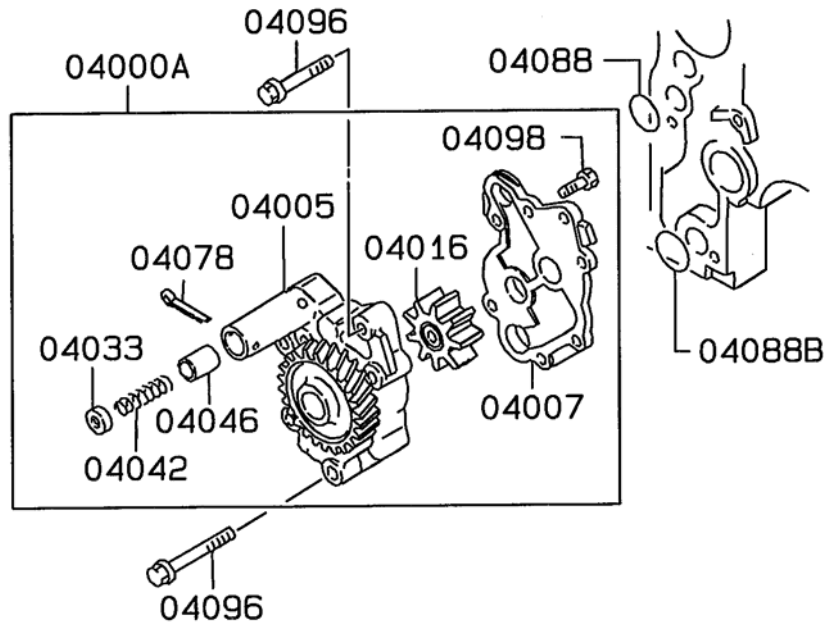

YAĞ POMPASI VE YAĞ SÜZGEÇİ OIL PUMP AND STRAINER