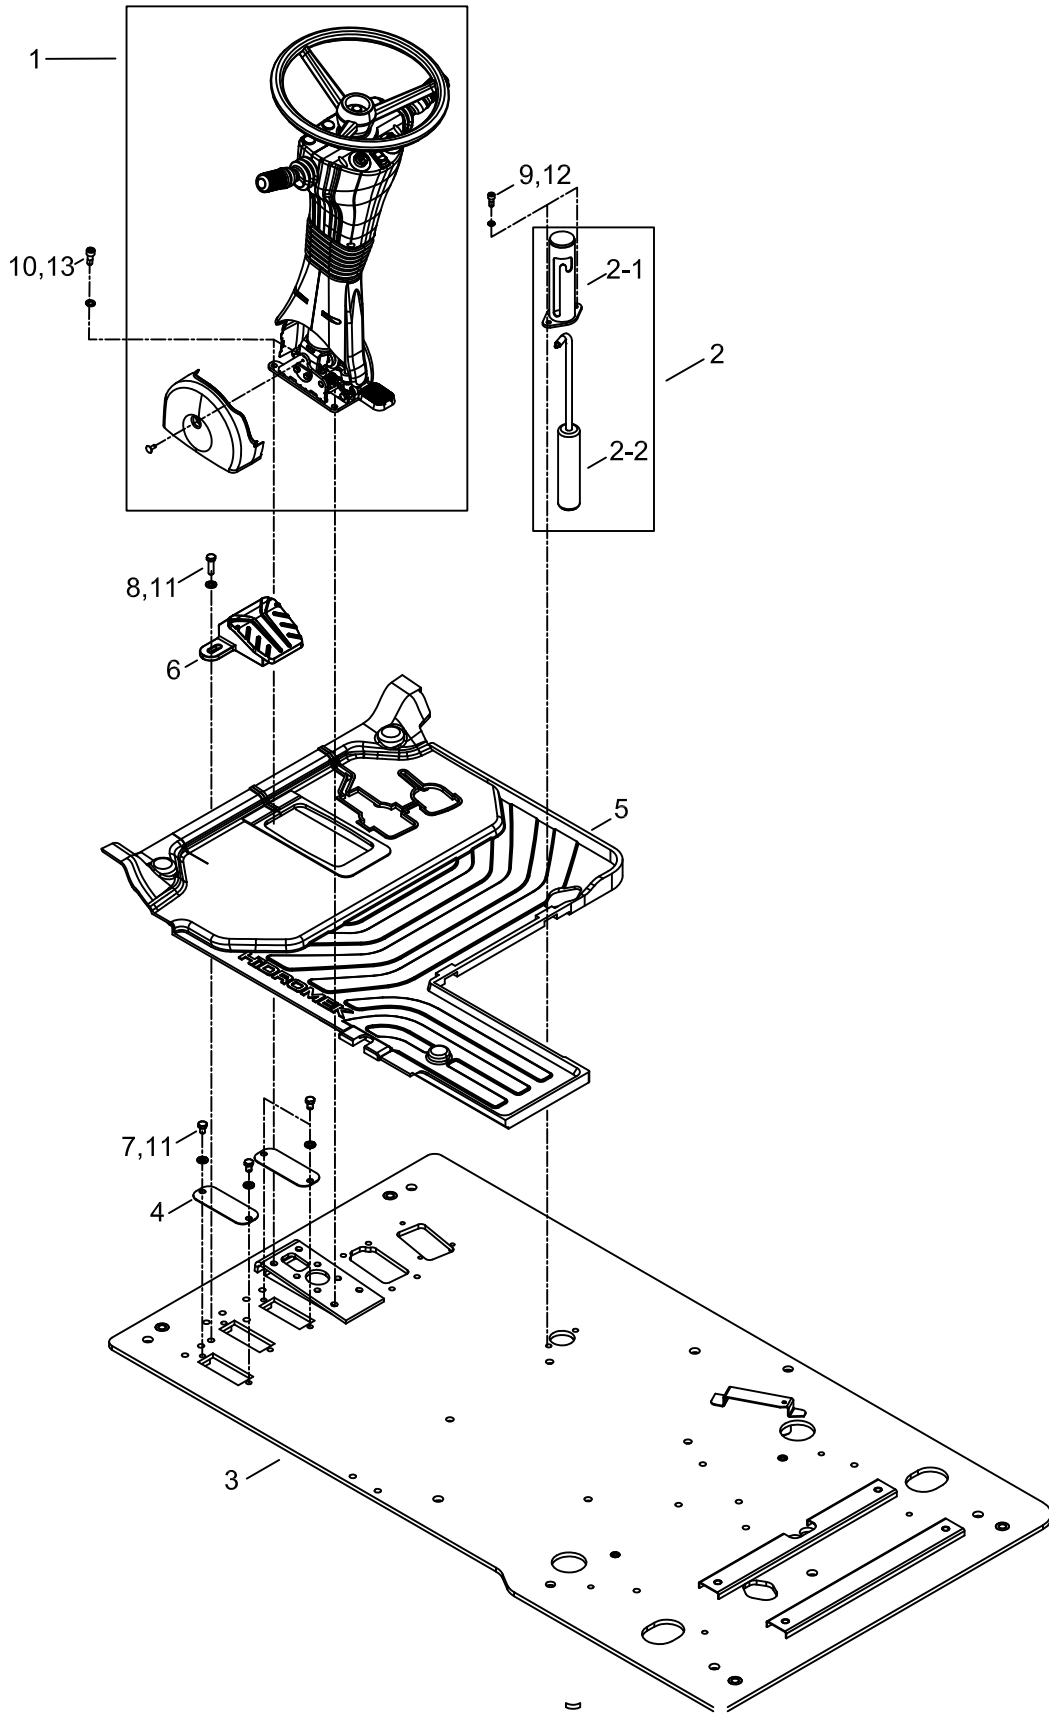

PLATFORM MONTAJI (LASTIKLI) PLATFORM ASS'Y (W MACHINES)

**PLATFORM MONTAJI (LASTİKLİ)
PLATFORM ASS'Y (W MACHINES)**

No	Parça No	Adı	Description	Adet	Not	Seri No	Y. Kul. S.K.
No	Part No			Q'ty	Note	Serial No	ICA S.C.
	H236130000	PLATFORM MONTAJI	PLATFORM ASS'Y		LASTİKLİ/ W		
1	H236106102	DİREKSİYON KOLUNU	STEERING UNIT	1			
2	H236120102	KULE KİLİT MEKANİZMA	SWING LOCK	1			
2-1	H236120201			1			
2-2	H236120601			1			
3	H236130501	TABAN SACI K.M	FLOOR PLATE; W.A	1			
4	H236132400	KAPATMA SACI	COVER PLATE	2			
5	H236132500	PASPAS	FLOOR MAT	1			
6	H906123500	AYAK DAYAMA PEDALI	PEDAL; FOOT	1			
7	N01/0232402	CİVATA	BOLT	4	M10x15		
8	N01/0232498	CİVATA	BOLT	2	M10x35		
9	N01/5890458	CİVATA	BOLT	2	M8x20		
10	N01/5890816	CİVATA	BOLT	4	M10x25		
11	N03/0810015	PUL	WASHER	6			
12	N03/1360009	YAYLI RONDELA	WASHER; SPRING	2			
13	N03/1360010	YAYLI RONDELA	WASHER; SPRING	4