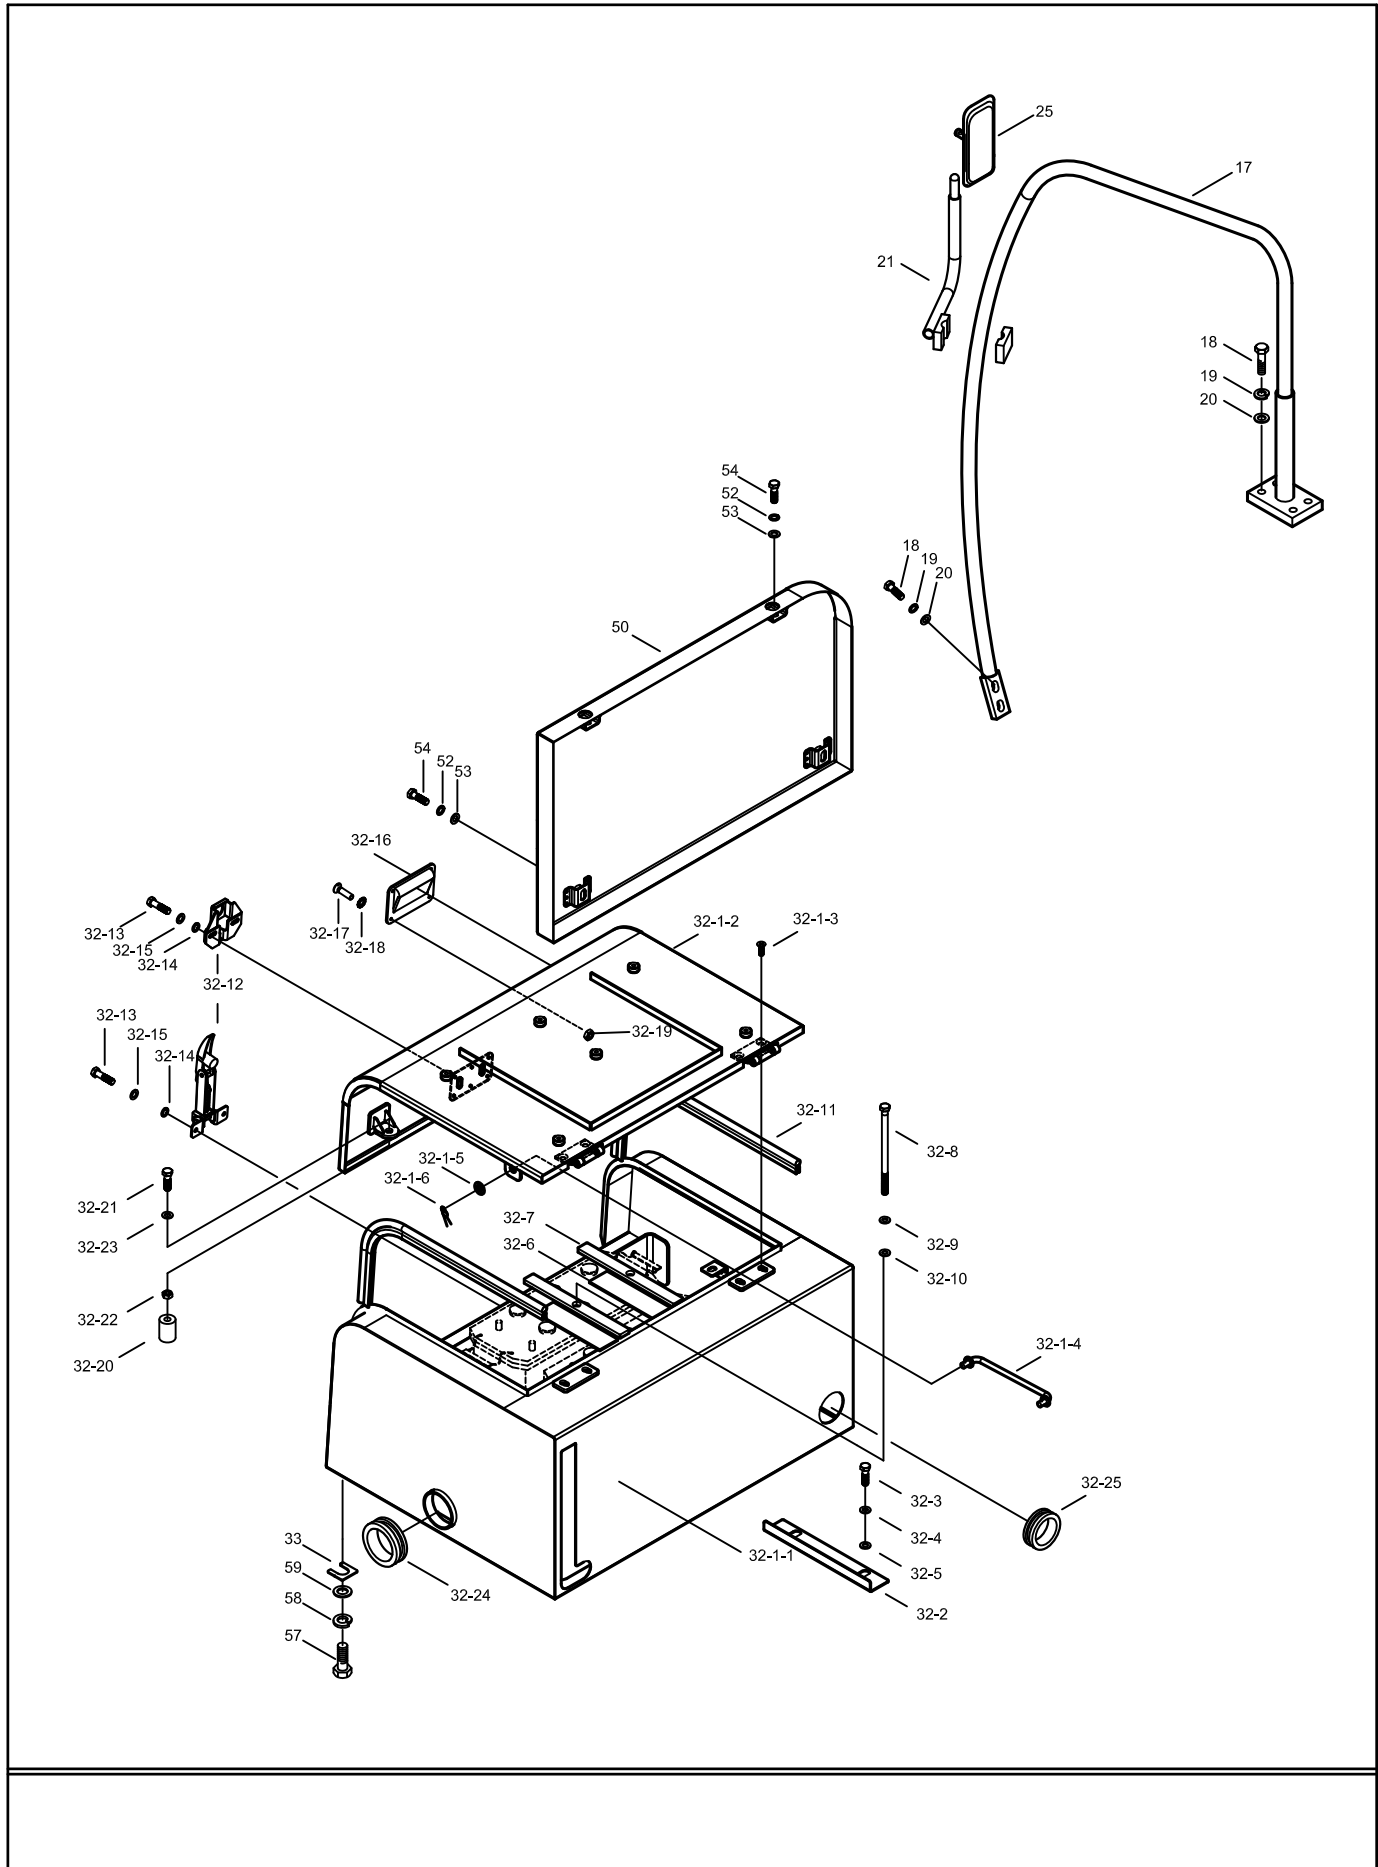

ÜST ŞASI MONTAJI
UPPER FRAME MOUNTING

No	Parça No	Adı	Description	Adet	Not	Seri No	Y. Kul. S.K.
No	Part No			Q'ty	Note	Serial No	ICA S.C.
35	N030810002	YAYLI RONDELA	WASHER; SPRING	4			
36	N010232822	AKB CİVATA	BOLT; HEX	28			
37	N030560004	PUL	WASHER	55			
38	N010232846	AKB CİVATA	BOLT; HEX	41			
39	N010232438	AKB CİVATA	BOLT; HEX	2			
40	N030810015	PUL	WASHER	17			
41	N030810001	PUL	WASHER	20			
42	H371211700	KAPAK	COVER	1			
55	H341240400	SUNGER, HAVAKESM SPONGE; AIR STOP		1			

AKÜ SANDIĞI MONTAJI BATTERY BOX MOUNTING