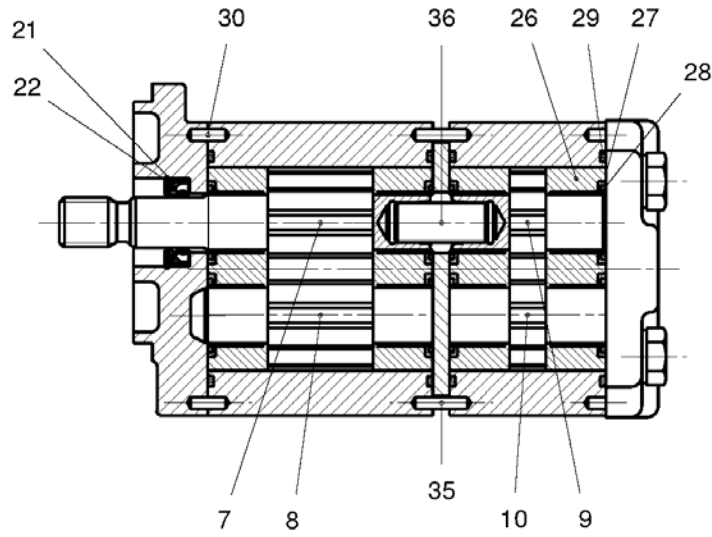

DİREKSİYON POMPASI STEERING PUMP

DİREKSİYON POMPASI STEERING PUMP

No	Parça No	Adı	Description	Adet	Not	Seri No	Y. Kul. S.K.
No	Part No			Q'ty	Note	Serial No	ICA S.C.
	H239010001	Direksiyon Pompası	Steering Pump	1			
1	H239010002	Muhafaza	Housing Sec	1			
2	H239010003	Muhafaza	Housing Pec	1			
3	H239010004	Muhafaza, Dişli	Housing, Gear	1			
4	H239010005	Orta Plaka	Plate, Mid.	1			
5	H239010006	Muhafaza, Dişli	Housing, Gear	1			
7	H239010007	Tahrik Dişlisi	Drive Gear	1			
8	H239010008	Tahrik Edilen Dişli	Driven Gear	1			
9	H239010009	Tahrik Dişlisi	Drive Gear	1			
10		Tahrik Edilen Dişli	Driven Gear	1			
15	H239010010	Pul	Washer	4			
16	H239010011	Cıvata	Fastener	4			
21	H239010012	Yağ Keçesi	Seal, Lip	1			
22	H239010013	Segman	Ring, Snap	1			
26	H239010014	Baskı Yatağı	THRBLK/BSGH	4			
27	H239010015	Keçe	Seal, Chan.	4			
28	H239010016	Keçe, Back-Up	Seal, Back-Up	4			
29	H239010017	Keçe	Seal, Sect.	4			
30	H239010018	Tespit Pimi	Pin Dowel	2			
35	H239010019	Tespit Pimi	Pin Dowel	2			
36	H239010020	Şaft	Shaft Conn.	1