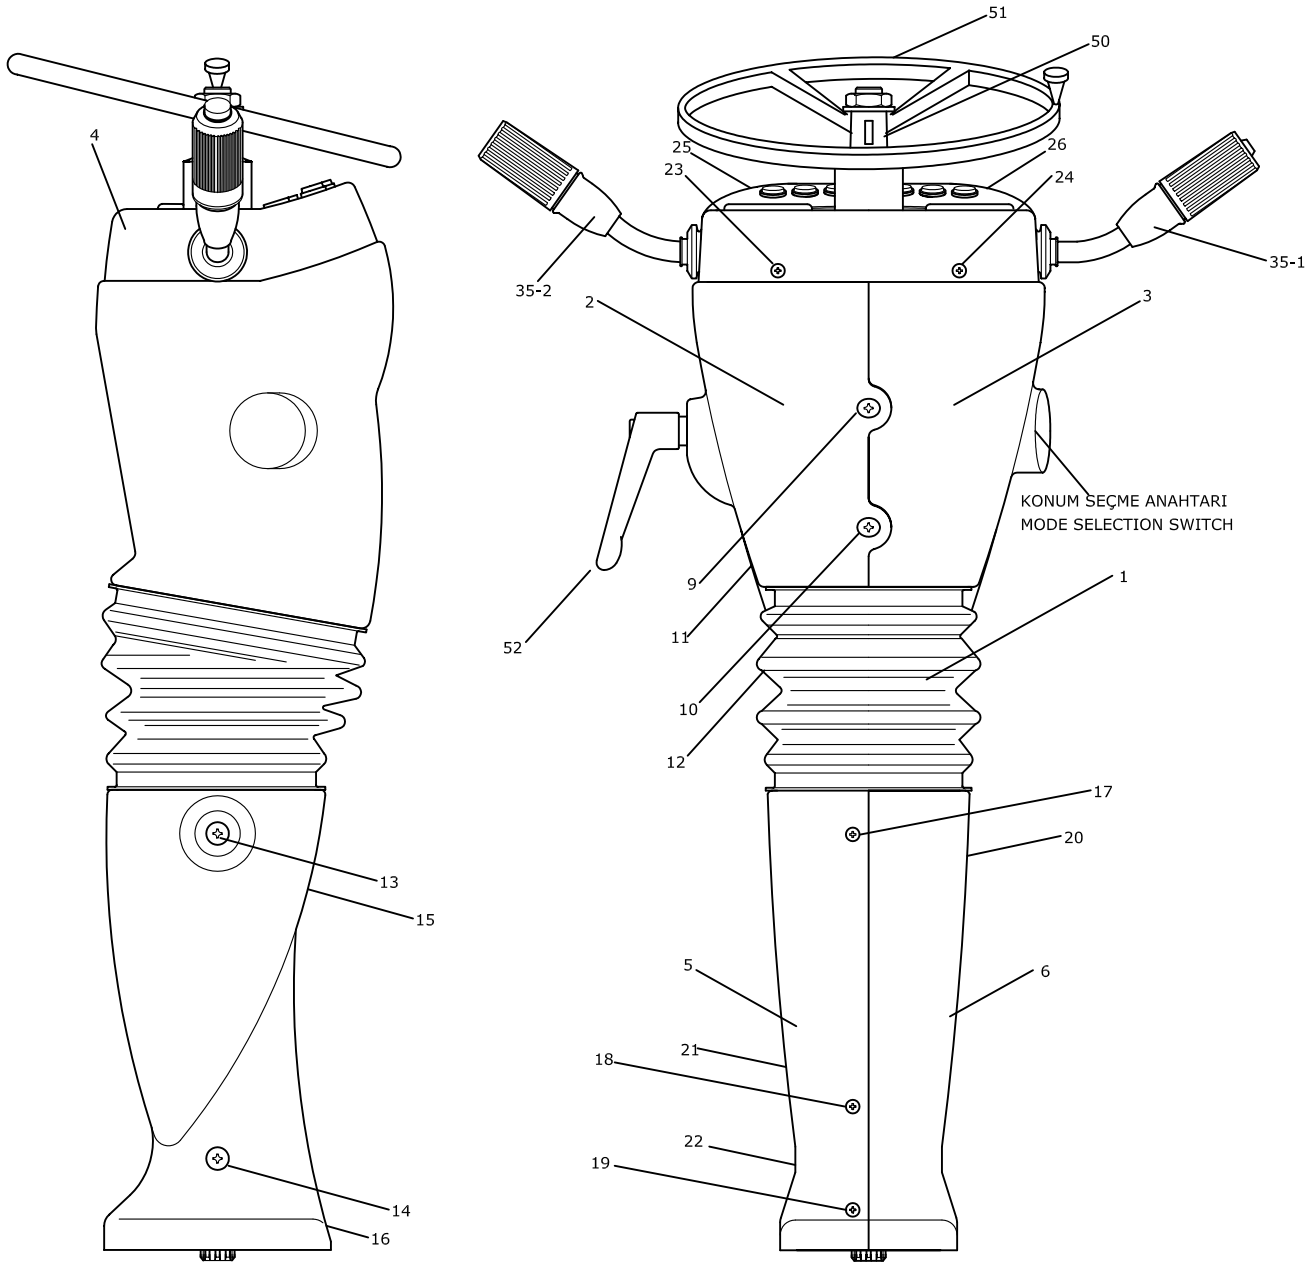

DİREKSİYON KOLONU STEERING COLUMN

DİREKSİYON KOLONU
STEERING COLUMN

No	Parça No	Adı	Description	Adet	Not	Seri No	Y. Kul. S.K.
No	Part No			Q'ty	Note	Serial No	ICA S.C.
41	H239035012	Ampul	Bulb	1			
42	H239035012	Ampul	Bulb	1			
43	H239035013	Sola Dönüş Lambası	Left Turn Signal Light	1			
44	H239035013	Sağa Dönüş Lambası	Right Turn Signal Light	1			
45	H239035014	CR Fonksiyonu Lamb.	CR Function Light	1			
46	H239035015	Fren Sist. Hata Lambası	Brake Syst. Failure Light	1			
47	H239035016	Dörtlü Flaşör Lambası	Hazard Warning Light	1			
48	H239035016	Aks Deng. Sil. Lambası	Axle Lock Light	1			
49	H239035017	Çalışma Lambası	Flashing Headlight Light	1			
50	H239035018	Şaft, Direksiyon	Steering Shaft	1			
51	H239035025	Direksiyon Simidi	Steering Wheel	1			
52	H239035029	Ayar Kolu	Tilt Adjustment Lever	1