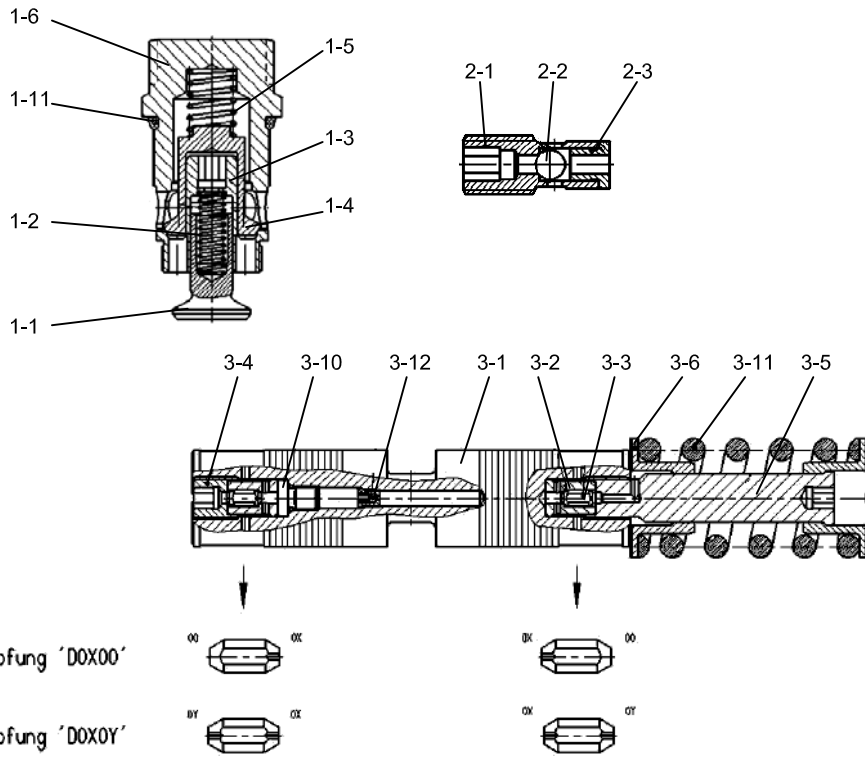

YÜRÜYÜŞ MOTORU (3) REGULATING MOTOR (3)

No	Parça No	Adı	Adet	Not	Seri No	Y. Kul. S.K.
No	Part No	Description	Q'ty	Note	Serial No	ICA S.C.
	H239028597	Regülatör Komp.	1	I / 1-36	6123001-7123017	
	H239028598	Gövde Komp.	1	I / 1-4	6123001-7123017	
1		Gövde	1		6123001-7123017	
2		Piston	1		6123001-7123017	
3		Klavuz	1		6123001-7123017	
4		Klavuz	1		6123001-7123017	
5	H239028604	Yay Tutucu	1		6123001-7123017	
6	H239028605	Yay	1		6123001-7123017	
7	H239028606	Şim	1		6123001-7123017	
8	H239028607	Şim	1		6123001-7123017	
9	H239028608	Yay	1		6123001-7123017	
10	H239028609	Pul	1		6123001-7123017	
11	H239028610	O-Ring	1		6123001-7123017	
12	H239028611	Kapak	1		6123001-7123017	
13	H239028612	Cıvata	1		6123001-7123017	
14	H239028588	Somun	1		6123001-7123017	
15	H239028614	Cıvata	2		6123001-7123017	
16	H239028545	Tapa	9	W/17	6123001-7123017	
17	H239028546	O-Ring	9		6123001-7123017	
18	H239028617	Tapa	2	W/19	6123001-7123017	
19	H239028618	O-Ring	2		6123001-7123017	
20	H239028619	Piston	1		6123001-7123017	
21	H239028620	Yay Tutucu	2		6123001-7123017	
22	H239028621	Yay	1		6123001-7123017	
23	H239028622	Tapa	1	W/24	6123001-7123017	
24	H239028623	O-Ring	1		6123001-7123017	
25	H239028624	Dişli Pim	1		6123001-7123017	
26	H239028625	Somun	1		6123001-7123017	
27	H239028626	Nozul	2		6123001-7123017	
28	H239028627	Nozul	1		6123001-7123017	
29	H239028579	Tapa	1	W/30	6123001-7123017	
30	H239028580	O-Ring	1		6123001-7123017	
31	H239028630	Tapa	7		6123001-7123017	
32	H239028631	Çek Valf	2		6123001-7123017	
33	H239028632	Dişli Pim	1		6123001-7123017	
34	H239028633	Somun	1		6123001-7123017	
35	H239028634	O-Ring	1		6123001-7123017	
36	H239028635	O-Ring	6		6123001-7123017	
37	H239028636	Cıvata	2		6123001-7123017	
38	H239028637	Pim	1		6123001-7123017	
39	H239028638	Pim	1		6123001-7123017	
40	H239028639	Cıvata	3		6123001-7123017	
					6123001-7123017	
•	H239028644	Tamir Takımı	1		6123001-7123017	

YÜRÜYÜŞ MOTORU (3) REGULATING MOTOR (3)

NOT: Bu görüntü 7123018- seri nolu makineden itibaren geçerlidir.
NOTE: This view is valid from 7123018- serial number machine.