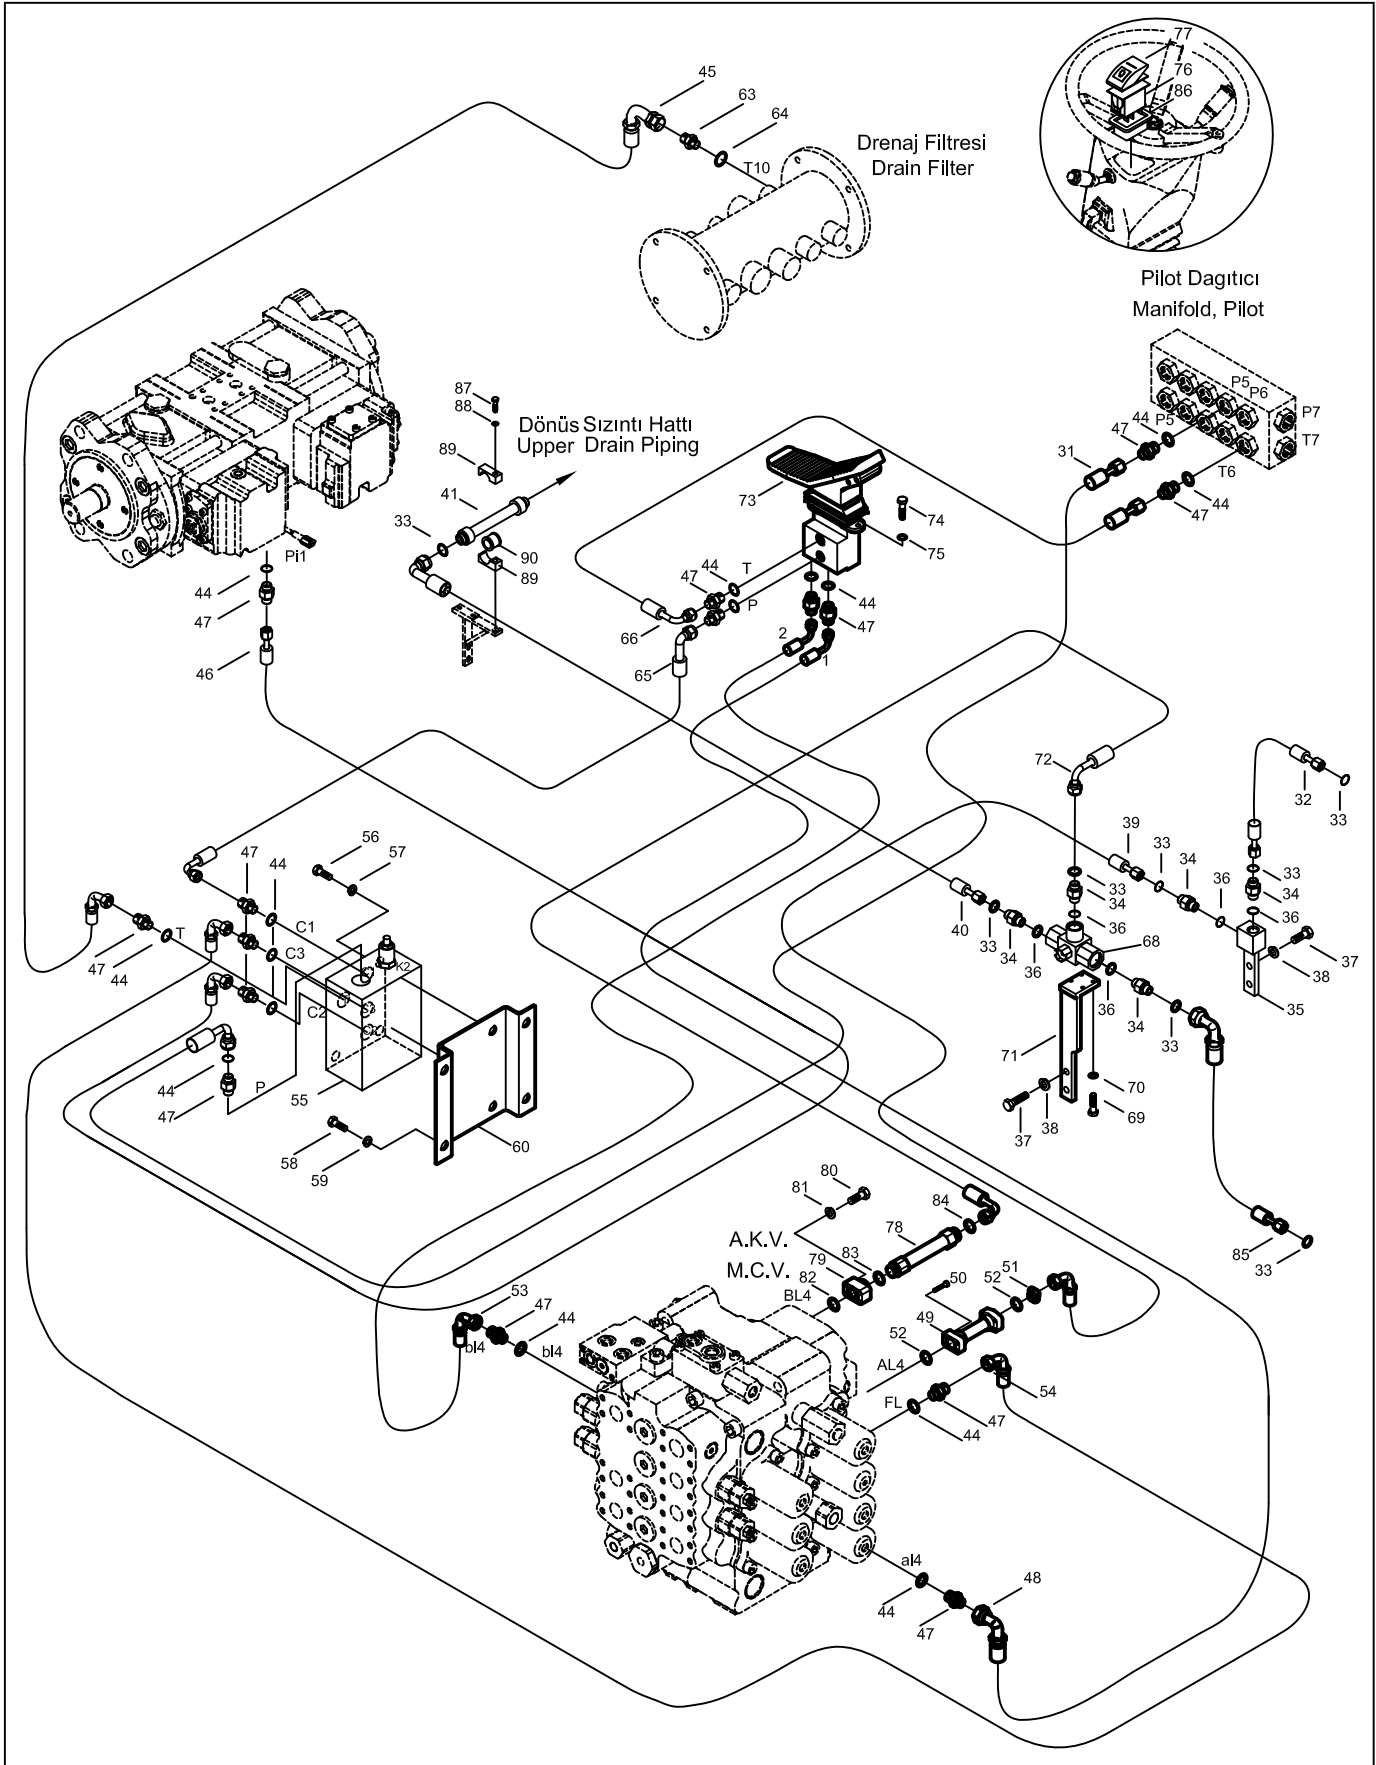

ÇİFT TESİRLİ KIRICI TESİSATI MONTAJI (2) (OP) DOUBLE ACTING PIPING (2) (OP)

NOT: Bu görüntü 6123001-7123017 seri nolu makineler için geçerlidir.
NOTE: This view is valid for 6123001-7123017 serial number machines.

ÇİFT TESİRLİ KIRICI TESİSATI MONTAJI (2) (OP)
DOUBLE ACTING PIPING (2) (OP)

No	Parça No	Adı	Description	Adet	Not	Seri No	Y. Kul. S.K.
No	Part No			Q'ty	Note	Serial No	ICA S.C.
77	520/30920	Düğme	Button	1		6123001-7123030	D
	520/31200	Düğme	Button	1		7123031-	D
78	H230180200	Boru K.M.	Pipe, W.A.	1		6123001-7123039	D
	H230180201	Boru K.M.	Pipe, W.A.	1		7123040-	C
79	H230180100	Flanş	Flange	1			
80	N01/0380650	A.K.B. Cıvata	Bolt, Hex.	4	M10x50		
81	N03/1310011	Yaylı Rondela	Washer, Spr.	4	M10		
82	N10/2003335	O-Ring	O-Ring	1			
83	N10/2002931	O-Ring	O-Ring	1			
84	N10/2002317	O-Ring	O-Ring	1			
85	99Q175627	Hortum Komitesi	Hose Ass'y	1			
86	520/35000	Anahtar, Tablası	Switch, Housing	1			
87	N01/0381322	A.K.B. Cıvata	Bolt, Hex.	1	M16x90		
88	N03/1310014	Yaylı Rondela	Washer, Spr.	1	M16		
89	H343301500	Kelepçe Sacı	Clamp Plate	2			
90	H340102500	Lastik	Rubber	1			
!	H347016100	Uyarı Etiketi	Decal, Warning	1			
!	h230180400	Taban Sacı	Floor Plate	1