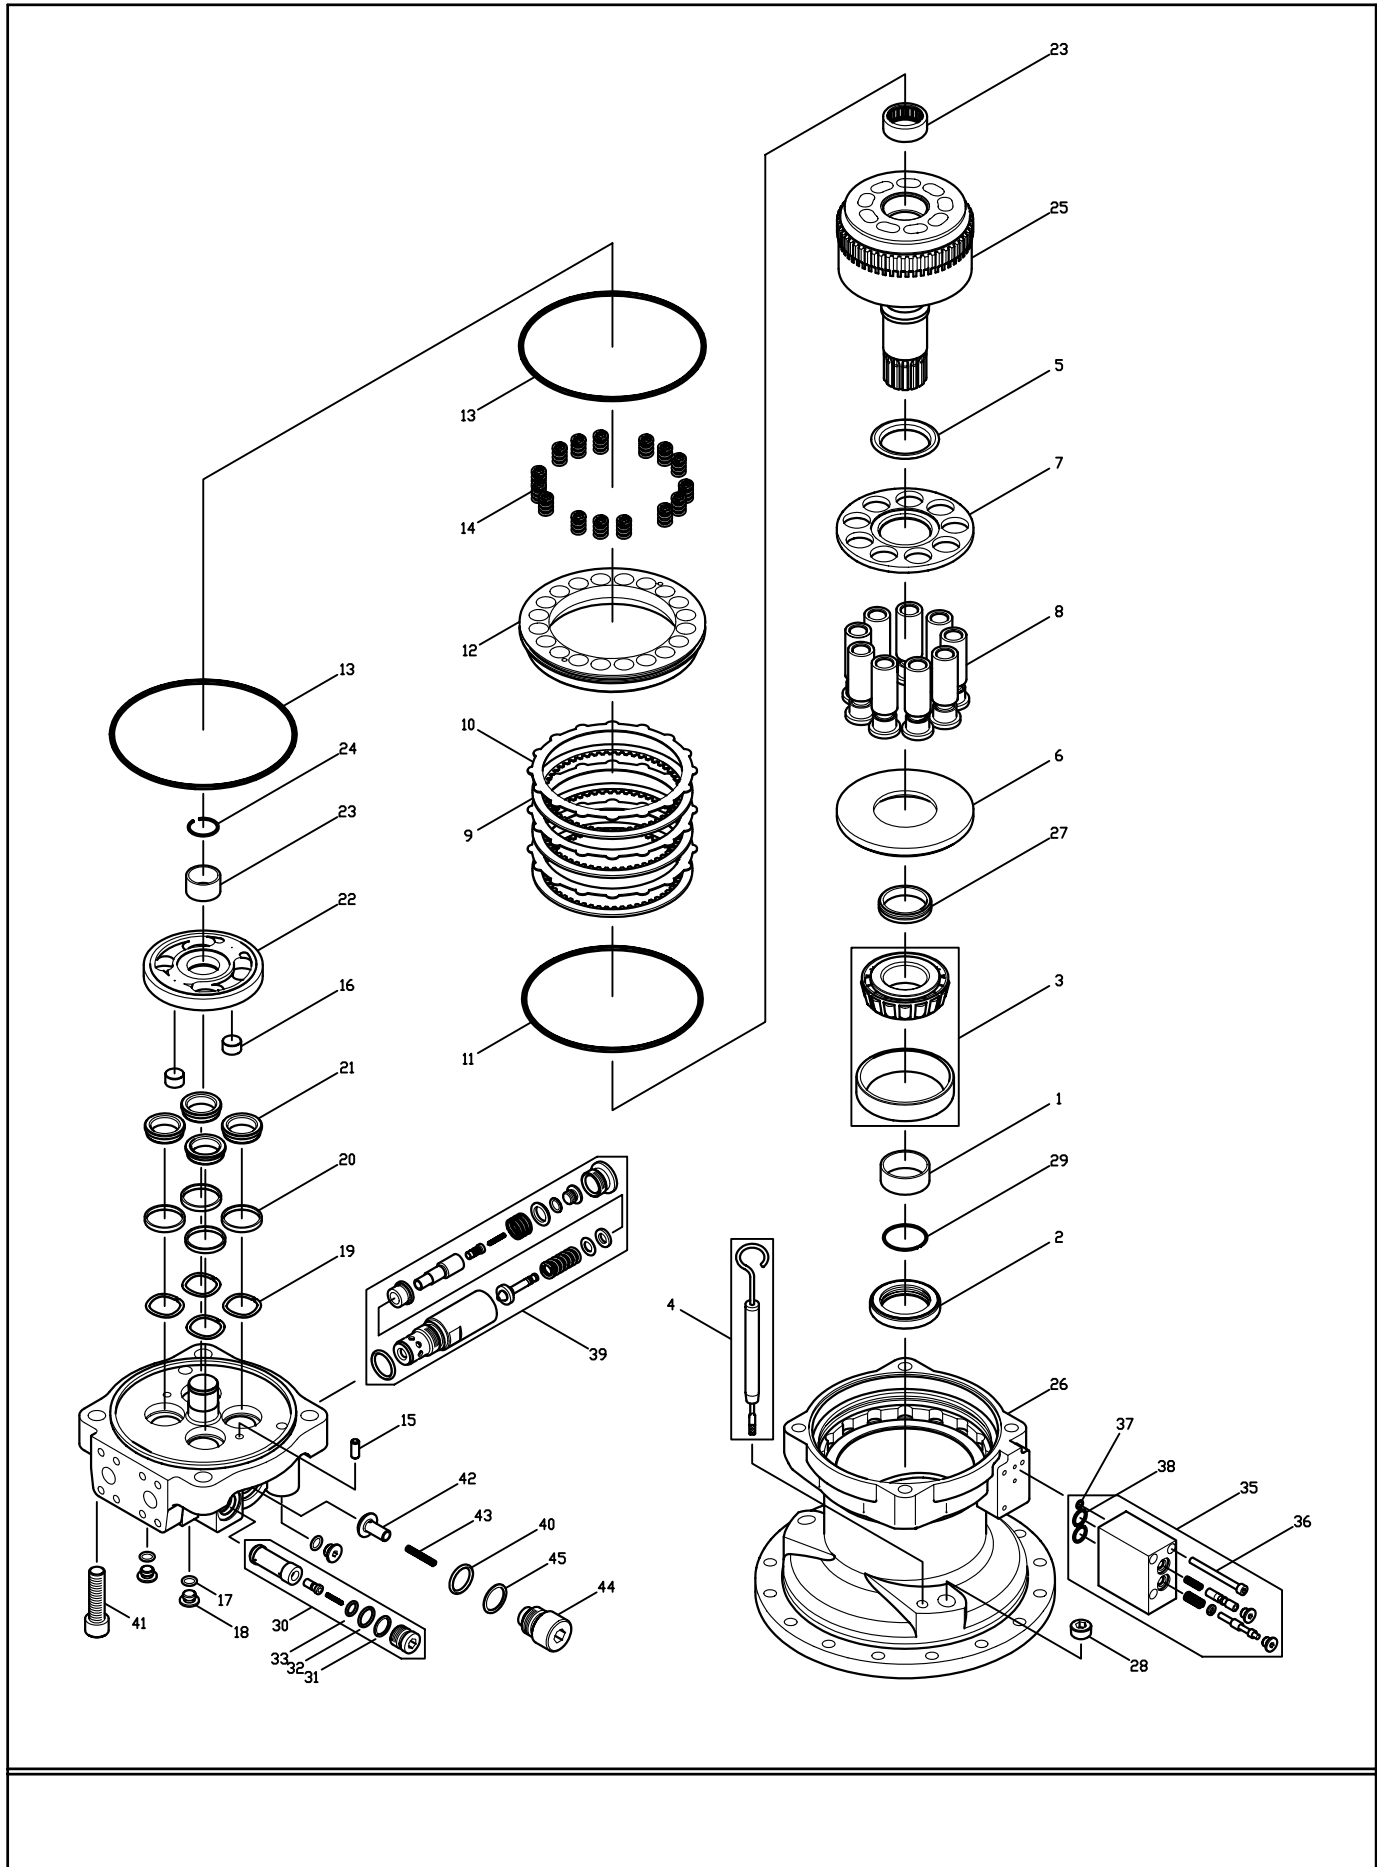

MOTOR - KULE DÖNÜŞ ÜNİTESİ

SWING MOTOR-SWING UNIT

MOTOR - KULE DÖNÜŞ ÜNİTESİ

SWING MOTOR - SWING UNIT

No	Parça No	Adı	Description	Adet	Not	Seri No	Y. Kul. S.K.
No	Part No			Q'ty	Note	Serial No	ICA S.C.
	H343001900	Motor Kompleksi	Swing Motor Ass'y	1			
1	H349020001	Ring, İç	Inner Ring	1			
2	H349020002	Yağ Keçesi	Oil Seal	1			
3	H349020003	Makaralı Rulman	Tapero Roller Bearing	1			
4	H349020004	Seviye Göstergesi	Leel Gauge Ass'y	1	*		
5	H349020005	Yay Desteği	Backing, Spring	1			
6	H349020006	Plaka	Cam Plate	1			
7	H349020007	Geri Dönüş Plakası	Return Plate	1			
8	H349020008	Piston Kompleksi	Piston Ass'y	9			NSP
9	H349020009	Plaka	Lining Plate	3			
10	H349020010	Plaka	Plate	3			
11	H349020011	O-Ring	O-Ring	1			
12	H349020012	Piston	Piston	1			
13	H349020013	O-Ring	O-Ring	2			
14	H349020014	Yay	Spring	15			
15	H349020015	Parlel Pim	Parallel Pin	2			
16	H349020016	Piston	Piston	2			
17	H349020017	O-Ring	O-Ring	3			
18	H349020018	Kapak	Cap	3			
19	H349020019	Segman	Scrowave	4			
20	H349020020	Teflon Ring	Teflon Ring	4			
21	H349020021	Burç	Bush	4			
22	H349020022	Denge Plakası	Balance Plate	1			
23	H349020023	Rulman, İğne	Needle Bearing	1			
24	H349020024	Segman	Snap Ring	1			
25	H349020025	Silindir Komp.	Cylinder Ass'y	1			NSP
26	H349020026	Gövde	Housing	1			NSP
27	H349020027	Yüksük	Collar	1			
28	H349020028	Tapa	Plug	2			
29	H349020029	Segman	Snap Ring	1			
30	H349020030	Baypas Valf Komp.	Bypass Valve Ass'y	2			
31	H349020031	Back Up Ring	Back Up Ring	2			
32	H349020032	O-Ring	O-Ring	2			
33	H349020033	O-Ring	O-Ring	2			
34	H349020034	Kapak	Cover	1			NSP
35	H349020035	Zaman Geciktirici Valf	Time Delay Valve	1			
36	H349020036	Cıvata	Hex. Socket Bolt	3			
37	H349020037	O-Ring	O-Ring	1			
38	H349020038	O-Ring	O-Ring	2			
39	H349020039	Emniyet Valfi	Relief Valve	2			
40	H349020040	O-Ring	O-Ring	4			
41	H349020041	Cıvata	Hex. Socket Bolt	4	M16x60		
42	H349020042	Çek	Check	2			

(*)Bu motor seviye göstergesini (4) içermiyor.Seviye göstergesini motordan ayrı sipariş ediniz./This motor does not contain the level gauge ass'y (4). Please order this level gauge seperately from this motor.