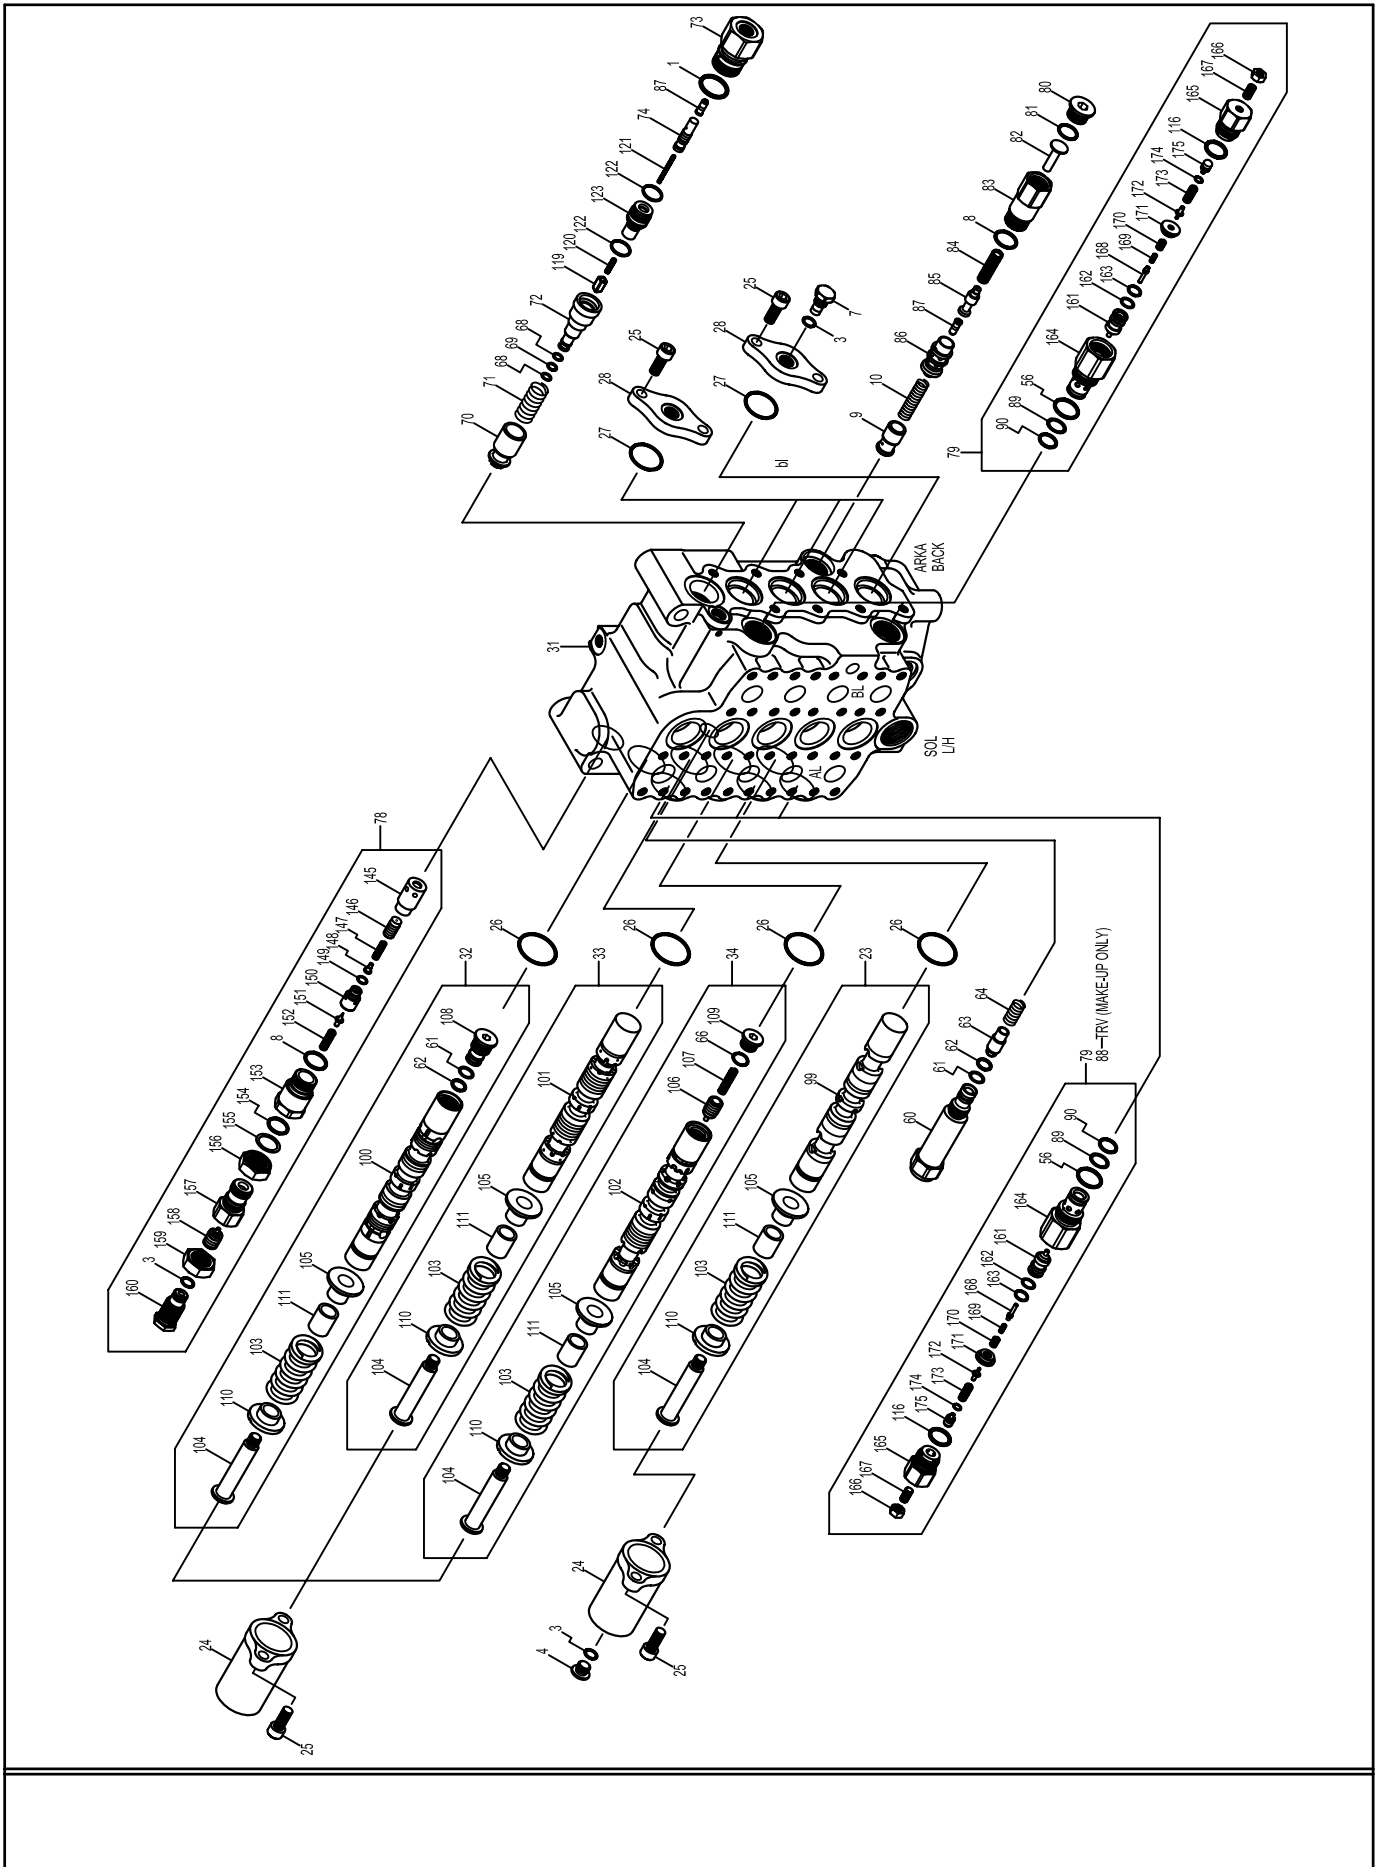

ANA KONTROL VALFİ (3) MAIN CONTROL VALVE (3)

ANA KONTROL VALFİ (3)
MAIN CONTROL VALVE (3)

No	Parça No	Adı	Description	Adet	Not	Seri No	Y. Kul.	S.K.
No	Part No			Q'ty	Note	Serial No	ICA	S.C.
171		Pilot Yuva	Pilot Seat	8				K2
172		Pilot Popet	Pilot Poppet	8				K2
173		Yay	Spring	8				K2
174	H349015174	O-Ring	O-Ring	8				
175		Yay Klavuzu	Spring Guide	8				K2