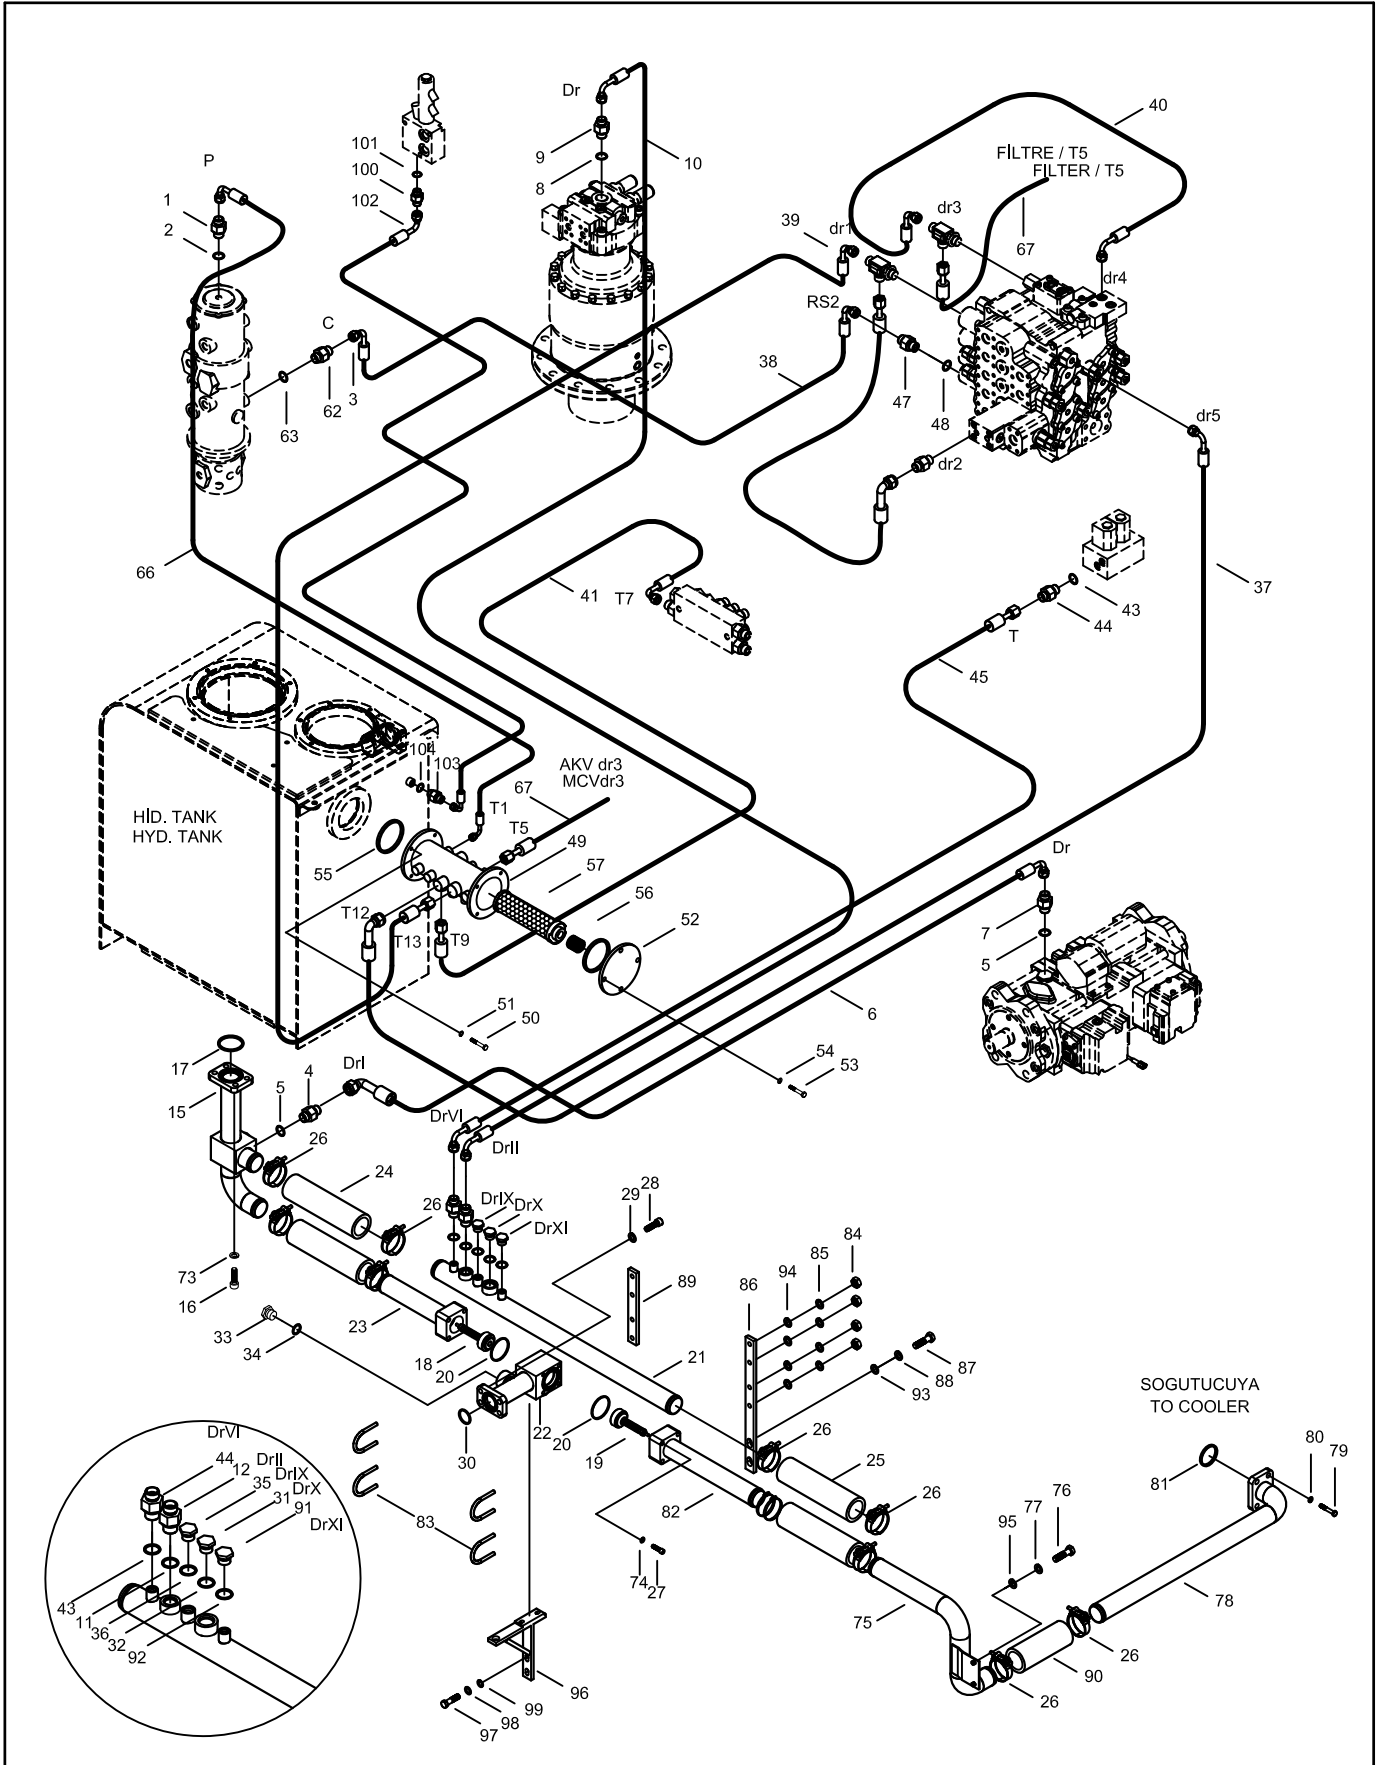

DÖNÜŞ VE SIZINTI HATTI MONTAJI UPPER DRAIN PIPING MOUNTING

NOT: Bu görüntü 7123018- seri nolu makineden itibaren geçerlidir.
NOTE: This view is valid from 7123018- serial number machine.

DÖNÜŞ VE SIZINTI HATTI MONTAJI UPPER DRAIN PIPING MOUNTING

No	Parça No	Adı	Description	Adet	Not	Seri No	Y. Kul. S.K.
No	Part No			Q'ty	Note	Serial No	ICA S.C.
41	99S093265	Hortum Komp.	Hose	1			
43	N10/2001024	O-Ring	O-Ring	2			
44	N16/K114341	Rekor	Connector	2			
45	97Q091209	Hortum Komp.	Hose	1			
47	N16/K114359	Rekor	Connector	1			
48	N10/2002835	O-Ring	O-Ring	1			
49	H233600100	Drenaj Filt. Kovanı	Case, Drain Filter	1			
50	N01/0232438	A.K.B. Cıvata	Bolt, Hex.	4	M10x20		
51	N03/1310011	Yaylı Rondela	Washer, Spr.	4	M10		
52	H233600900	Kapak	Cover	1			
53	N01/0232462	A.K.B. Cıvata	Bolt, Hex.	4	M10x25		
54	N03/1310011	Yaylı Rondela	Washer, Spr.	4	M10		
55	N10/2010126	O-Ring	O-Ring	2			
56	H233601000	Yay	Spring	1			
57	H233601100	Drenaj Filtresi	Drain Filter	1			
62	N16/K114357	Rekor	Connector	1			
63	N10/2001323	O-Ring	O-Ring	2			
66	99L093255	Hortum Komp.	Hose	1			
67	97U091218	Hortum Komp.	Hose	1			
73	N03/1360011	Yaylı Rondela	Washer, Spr.	4	M12		
74	N03/1360010	Yaylı Rondela	Washer, Spr.	8	M10		
75	H343610601	Boru K.M.	Pipe W.A.	1		6123001-6123006	D
	H343610602	Boru K.M.	Pipe W.A.	1		7123001-	D
76	N01/0232138	A.K.B. Cıvata	Bolt, Hex.	2	M8x25		
77	N03/1310010	Yaylı Rondela	Washer, Spr.	2	M8		
78	H343603200	Flanş K.M.	Flange W.A.	1			
79	N01/5891178	A.K.B. Cıvata	Bolt, Hex.	4	M12x35		
80	N03/1360011	Yaylı Rondela	Washer, Spr.	4	M12		
81	N10/2005636	O-Ring	O-Ring	1			
82	H343603402	Flanş K.M.	Flange W.A.	1			
83	N07/C6205200	U Saplama	U Stud	5			
84	N02/3570182	A.K. Somun	Nut, Hex.	8	M8		
85	N03/0100017	Pul	Washer, Pln.	8	M8		
86	H343603800	Destek Sacı	Support	1			
87	N01/0233530	A.K.B. Cıvata	Bolt, Hex.	2	M16x25		
88	N03/1310014	Yaylı Rondela	Washer, Spr.	2	M16		
89	H343603900	Destek Sacı	Support	1			
90	H343604000	Hortum	Hose	1		6123001-6123003	
	H343604001	Hortum	Hose	1	*	6123004-	
91	N16/X120004	Tapa	Plug	1			
92	N10/2001024	O-Ring	O-Ring	1			
93	N03/0100027	Pul	Washer, Pln.	2	M16		
94	N01/1310010	Yaylı Rondela	Washer, Spr.	8	M8		
95	N03/0020111	Pul	Washer, Pln.	2	M8		

(*) N07/8205963 ile birlikte eskisinin yerine kullanılabilir. / It can be used instead of the old part with N07/8205963.