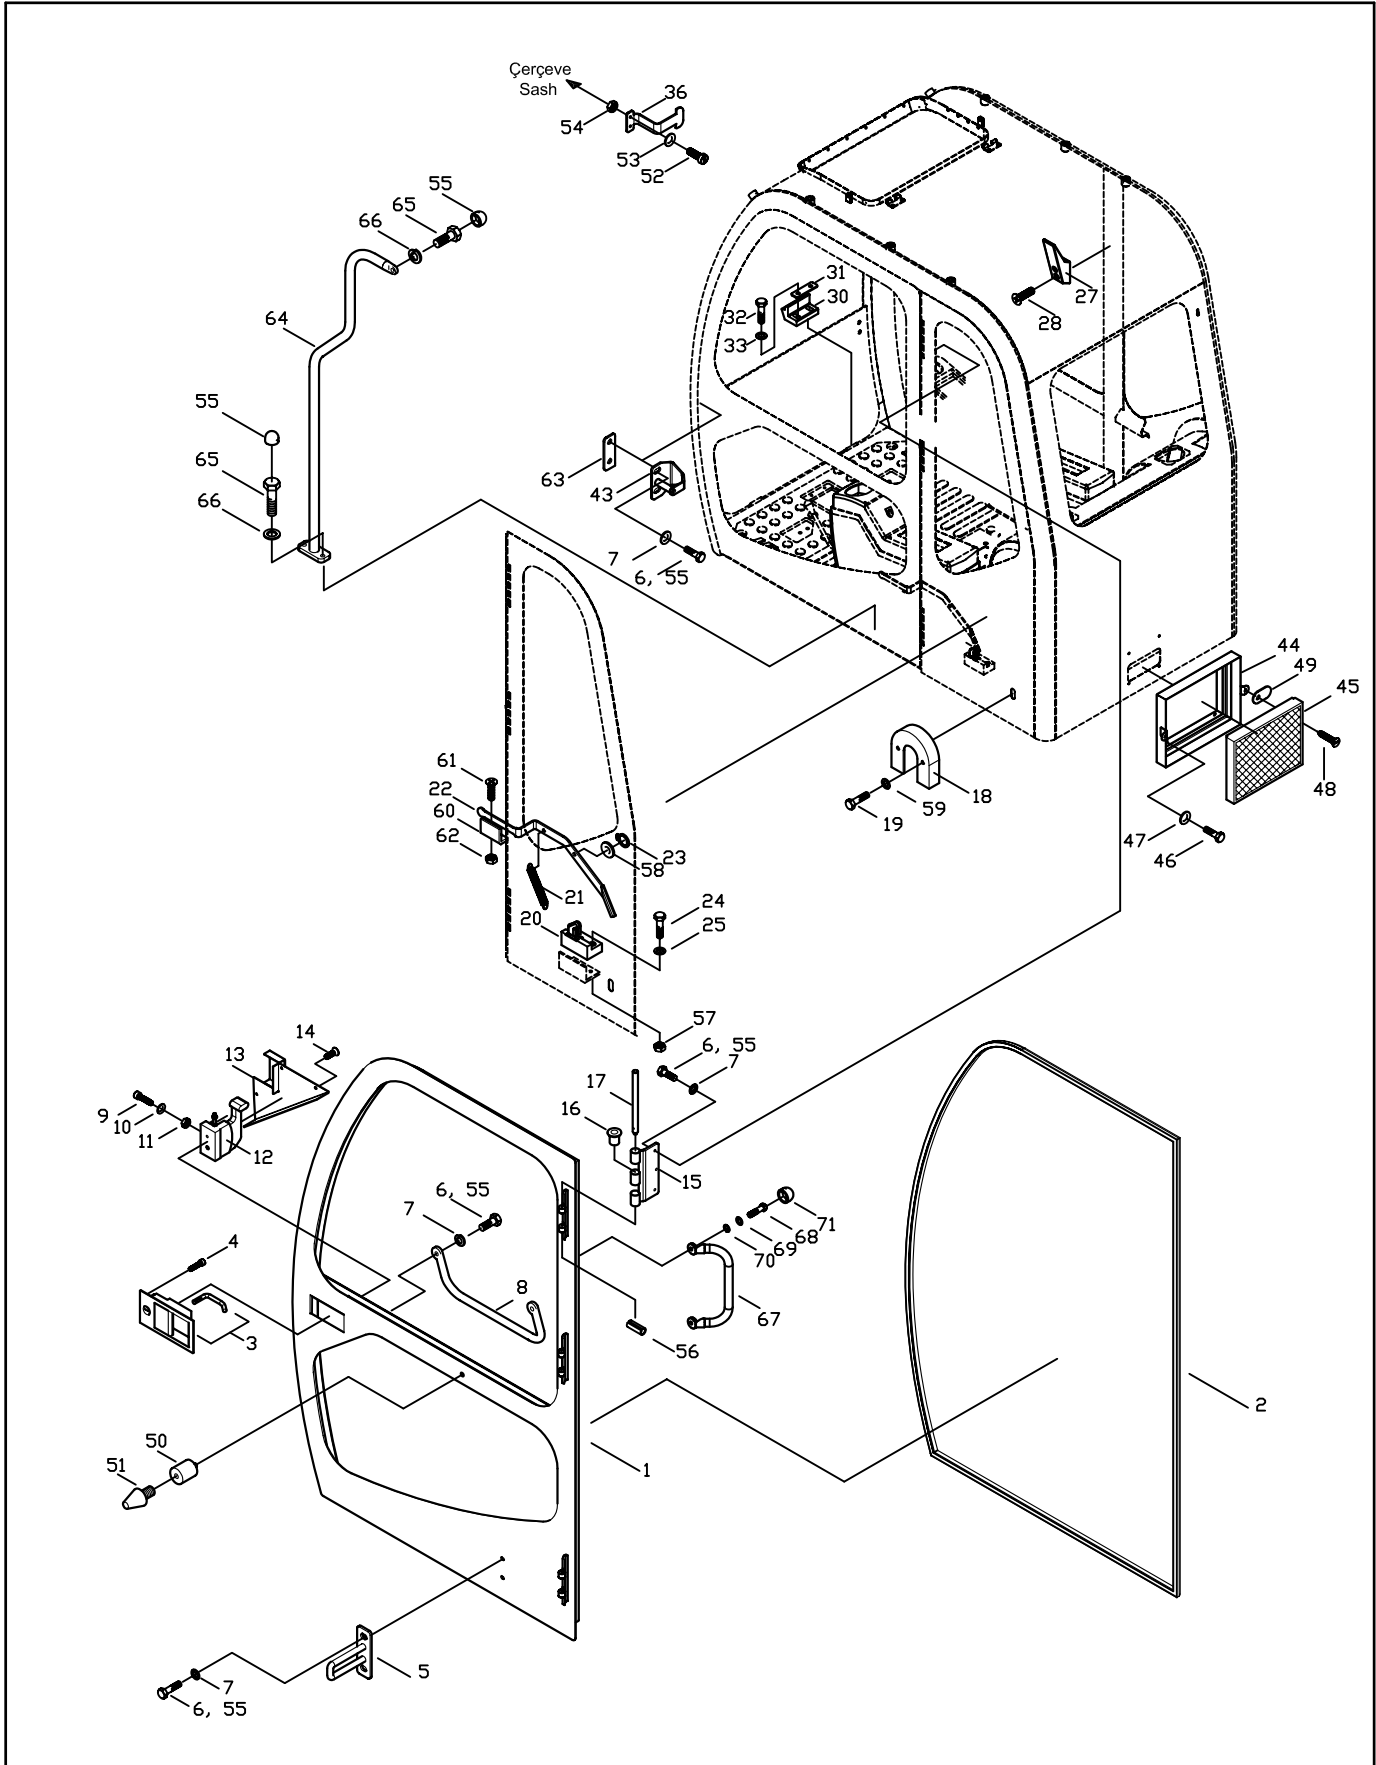

KABİN (3) CAB (3)

NOT: Bu görüntü 6123001-6123006 seri nolu makineler için geçerlidir.
NOTE: This view is valid for 6123001-6123006 serial number machines.

KABİN (3)
CAB (3)

No	Parça No	Adı	Description	Adet	Not	Seri No	Y. Kul. S.K.
No	Part No			Q'ty	Note	Serial No	ICA S.C.
1	H346042102	Kapı, K.M.	Door, W.A.	1		6123001-6123006	D
2	H346045000	Toz Lastığı, Kapı	Dust Rubber, Door	1			
3	H346043802	Gömme Kilit	Built-In Lock	1			
4	N04/1672455	Silindirik Başlı Cıvata	Bolt	1	M5x15		
5	H346045101	Geri Kilit Karşılığı	Mate, Back Lock	1			
6	N01/0222114	A.K.B. Cıvata	Bolt, Hex.	15	M8x20		
7	N03/0100017	Pul	Washer, Pln.	15	M8		
8	H346044000	İç Çekme Kolu, Kapı	Door Handle, Inside	1			
9	N04/3701394	Havşa Başlı Cıvata	Bolt	2	M6x40		
10	N03/0100013	Pul	Washer, Pln.	2	M6		
11	N02/3570158	A.K. Somun	Nut, Hex.	2	M6		
12	S91/00631	Kapı İç Kilidi	Lock, Inside	1			
13	H346044102	İç Kilit Kapama Sacı	Plate, Inside Lock	1		6123001-6123006	D
14	N04/9530350	Vida	Screw	3	M3.9x16		
15	H346031900	Menteşe	Hinge	3			
16	810/40030	Plastik Burç	Bushing, Rubber	6			
17	H346045800	Menteşe Pimi	Pin, Hinge	3			
18	H346062300	Muhafaza, Geri Kilit	Bracket, Back Lock	1			
19	N04/1671838	Y.H.B. Cıvata	Bolt	2	M5x12		
20	H346036401	Geri Kilit	Back Lock	1			
21	H346036300	Yay, Geri Kilit	Spring, Back Lock	1			
22	H346036001	Geri Kilit Açma Kolu	Lever, Back Lock	1			
23	N03/0020015	Segman	Retaining Ring	1			
24	N01/0232162	A.K.B. Cıvata	Bolt, Hex.	2	M8x30		
25	N02/0020011	Pul	Washer, Pln.	2	M8		
27	F32/18690	Plastik Ceket Askısı	Hanger	1			
28	N04/1150362	Y.S.B. Cıvata	Bolt	2	3.9x19		
30	H346039001	Takoz, Ön Alt Cam	Support	2			
31	H346039100	Bağlantı Pulu	Plate	2			
32	N01/0221538	A.K.B. Cıvata	Bolt, Hex.	4	M6x25		
33	N03/0100013	Pul	Washer, Pln.	2	M6		
36	H346035401	Sviç Bağlama Sacı	Bracket	1			
43	H346037400	Kilit Karşılığı Komp.	Striker	1			
44	H346034300	Filtre Kaset Sacı	Bracket, Filter	1			
45	H346069000	Filtre Montajı	Filter Ass'y	1			
46	N01/0221478	A.K.B. Cıvata	Bolt, Hex.	4	M6x15		
47	N03/0100013	Pul	Washer, Pln.	4	M6		
48	N01/0000005	Y.S.B. Cıvata	Bolt	2	M5		
49	N03/0100011	Pul	Washer, Pln.	2	M5		
50	H346045400	Takoz Bağlantı El.	Stopper Connector	1			
51	H346069600	Armut Takoz	Stopper	1	M10		
52	N04/1671838	S.B. Cıvata	Bolt, Cyl. Head	2	M5x12		
53	N03/0100011	Pul	Washer, Pln.	2	M5		
54	N02/3570146	Somun	Nut	2	M5