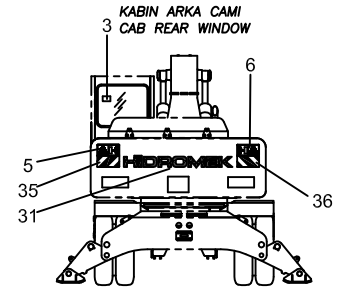

ETİKET MONTAJI (İNGİLİZCE) DECAL MOUNTING (ENGLISH)

KABIN KAPISI İÇ GÖRÜNÜŞÜ
CAB DOOR / INSIDE VIEW

AKÜ KUTUSU ÜST GÖRÜNÜŞÜ
ACCUM. BOX / UPPER VIEW