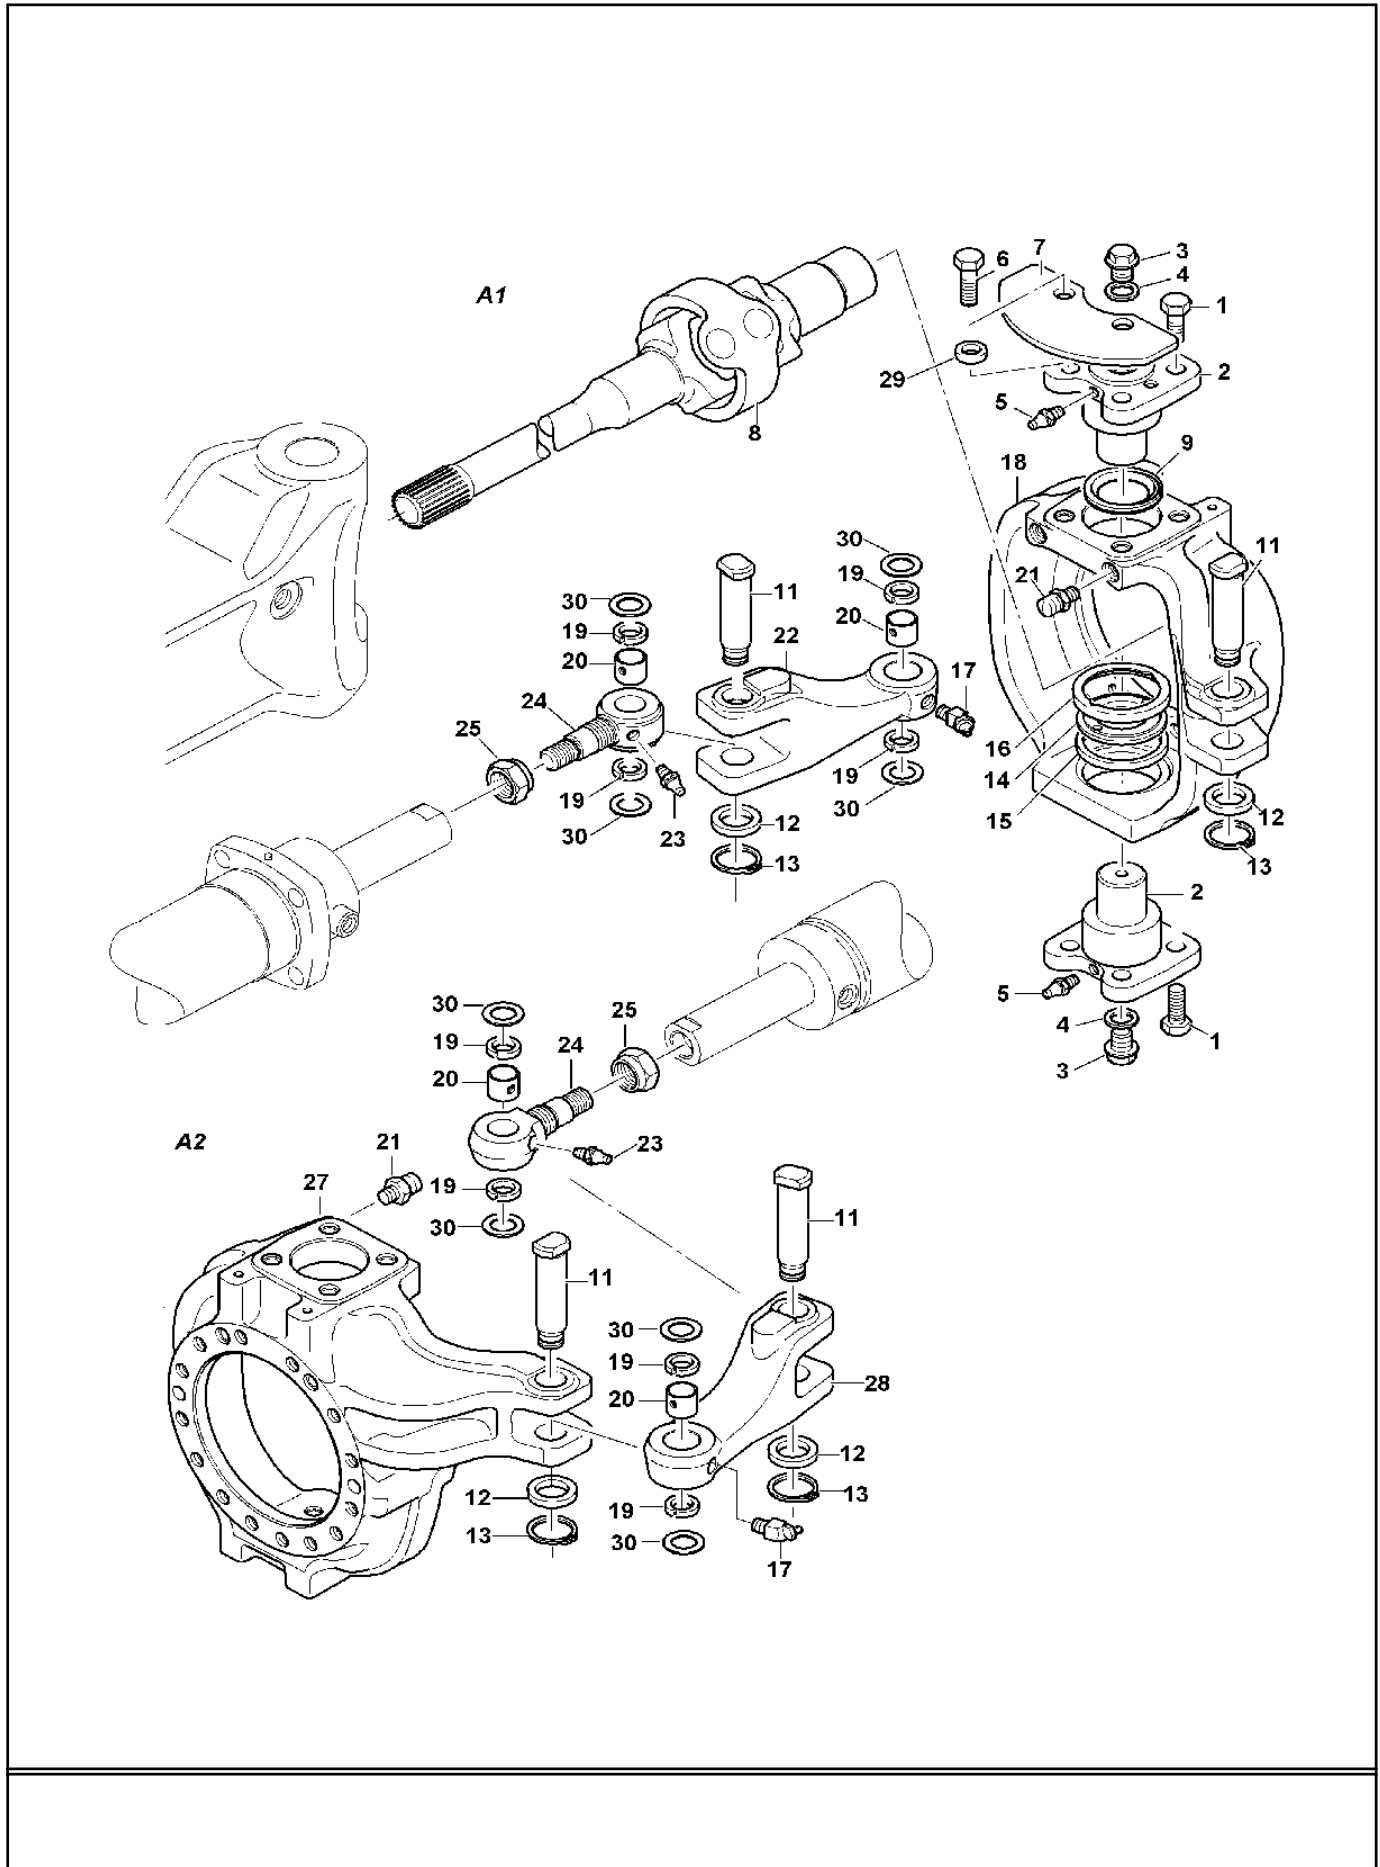

AKS BAŞI - ÖN AKS KNUCKLE - FRONT AXLE

AKS BAŞI - ÖN AKS
KNUCKLE - FRONT AXLE

No	Parça No	Adı	Description	Adet	Not	Seri No	Y. Kul. S.K.
No	Part No			Q'ty	Note	Serial No	ICA S.C.
1	H239032083	Cıvata	Bolt	6	M18x2x50		
2	H239032084	Aks Pimi	Axle Pin	2			
3	H239032085	Tapa	Plug	2			
4	H239032086	Pul	Washer	2			
5	H239032087	Gresörlük	Grease Nipple	2			
6	H239032088	Cıvata	Bolt	2	M18x2x70		
7	H239032089	Koruyucu Sac	Cover	1			
8	H239032090	Şaft	Shaft	1			
9	H239032091	KİT, Şim	KIT, Shim	1			
9	H239032092	Şim	Shim		s=7,6		
9	H239032093	Şim	Shim		s=7,4		
9	H239032094	Şim	Shim		s=7,2		
9	H239032095	Şim	Shim		s=7,0		
9	H239032096	Şim	Shim		s=6,8		
9	H239032097	Şim	Shim		s=6,6		
11	H239032098	Pim	Pin	2			
12	H239032099	Sertleştirilmiş Pul	Washer, HV	2			
13	H239032100	Segman	Retaining Ring	2			
14	H239032101	Yatak Rondelası	Bearing Washer	1			
15	H239032102	Yatak Rondelası	Bearing Washer	1			
16	H239032103	Muhafaza Bandı	Rebaund Strip	1			
17	H239032035	Gresörlük	Grease Nipple	1			
18	H239032105	Aks Başı Komp.	Knuckle Ass'y	1			
19	H239032106	Gres Keçesi	Seal, Grease	4			
20	H239032107	Burç	Bushing	2			
21	H239032108	Havalandırma Tapası	Ventling Plug	1	M14x1.5		
22	H239032109	Kol	Push Rod	1			
23	H239032087	Gresörlük	Grease Nipple	1			
24	H239032111	Rod	Rod	1			
25	H239032112	Somun	Nut	1	M30x1.5		
29	H239032113	Pul	Washer	2			
30	H239032114	KİT, Şim	KIT, SHIM	2			
30	H239032115	Şim	Shim		50x30x1		
30	H239032116	Şim	Shim		50x30x2