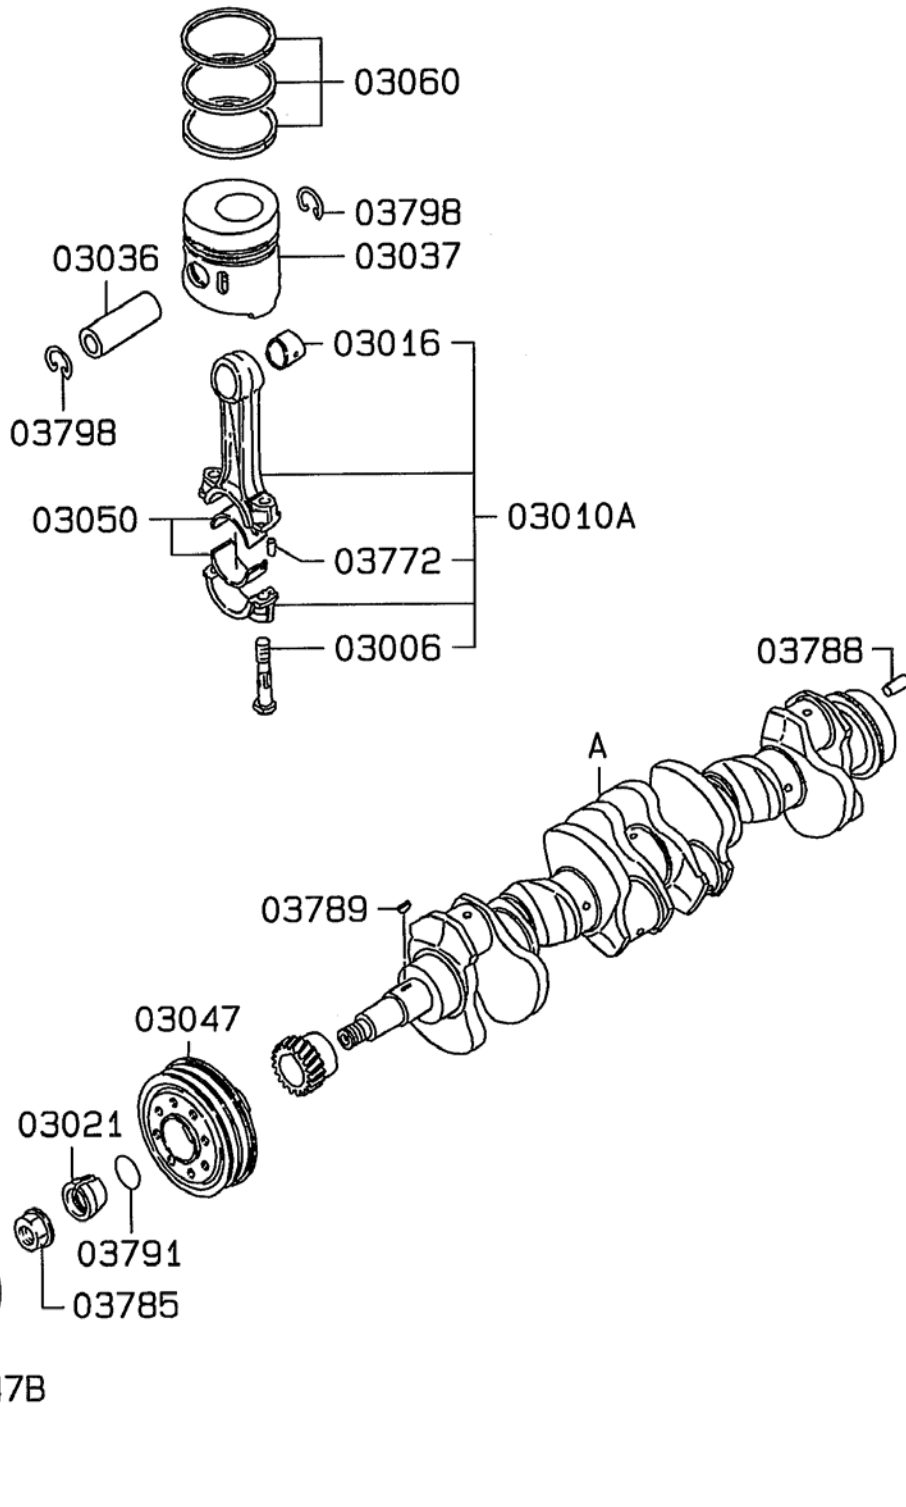

PİSTON - BİYEL KOLU - KRANK MİLİ
PISTON - CONNROD - CRANKSHAFT