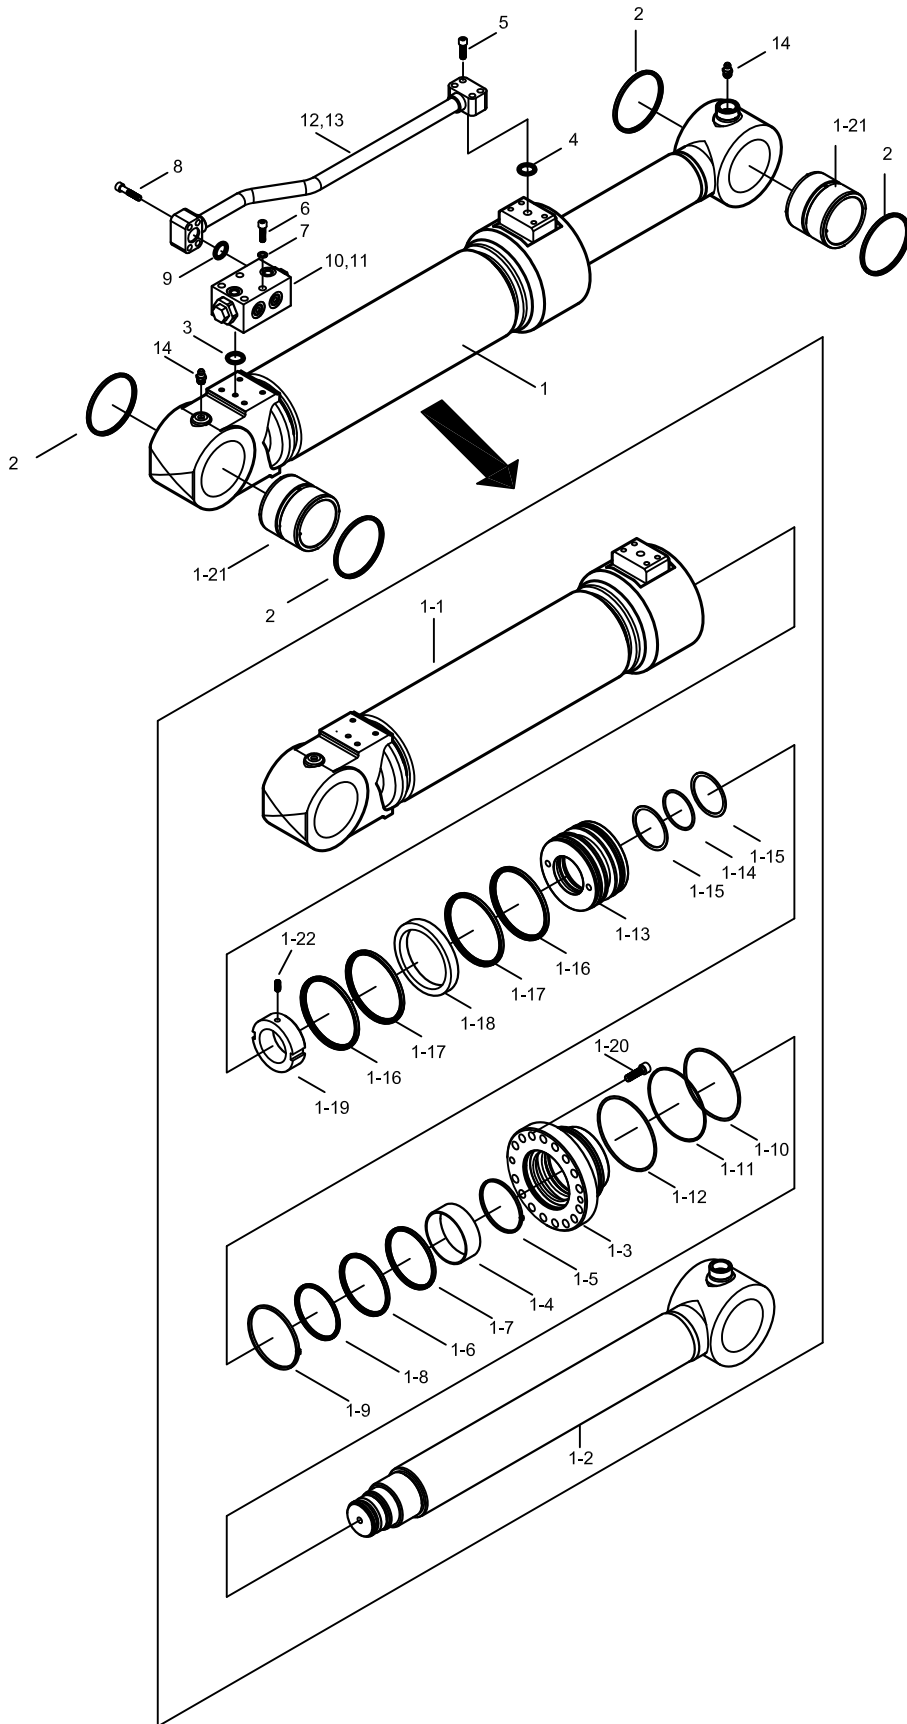

AYAK SİLİNDİRİ OUTRIGGER CYLINDER

AYAK SİLİNDİRİ OUTRIGGER CYLINDER

No	Parça No	Adı	Description	Adet	Not	Seri No	Y. Kul. S.K.
No	Part No			Q'ty	Note	Serial No	ICA S.C.
8	N01/5890518	S.B. Cıvata	Bolt, Cyl. Head	4	M8x40		
9	N10/2001803	O-Ring	O-Ring	1			
10	H233124800	Çek Valf, Sağ	Check Valve, R/H	1			
11	H233124900	Çek Valf, Sol	Check Valve, L/H	1			
12	H233122203	Tesisat Borusu, Sağ	Pipe, R/H	1		6123001-7123001	D
	H233122204	Tesisat Borusu, Sağ	Pipe, R/H	1		7123002-7123039	D
	H233122205	Tesisat Borusu, Sağ	Pipe, R/H	1		7123040	C
13	H233122602	Tesisat Borusu, Sol	Pipe, L/H	1		6123001-7123001	D
	H233122603	Tesisat Borusu, Sol	Pipe, L/H	1		7123002-7123039	D
	H233122604	Tesisat Borusu, Sol	Pipe, L/H	1		7123040	C
14	N08/1110000	Gresörlük	Grease Nipple	2			
	H343313900	Tamir Takımı	Seal KIT	1	K