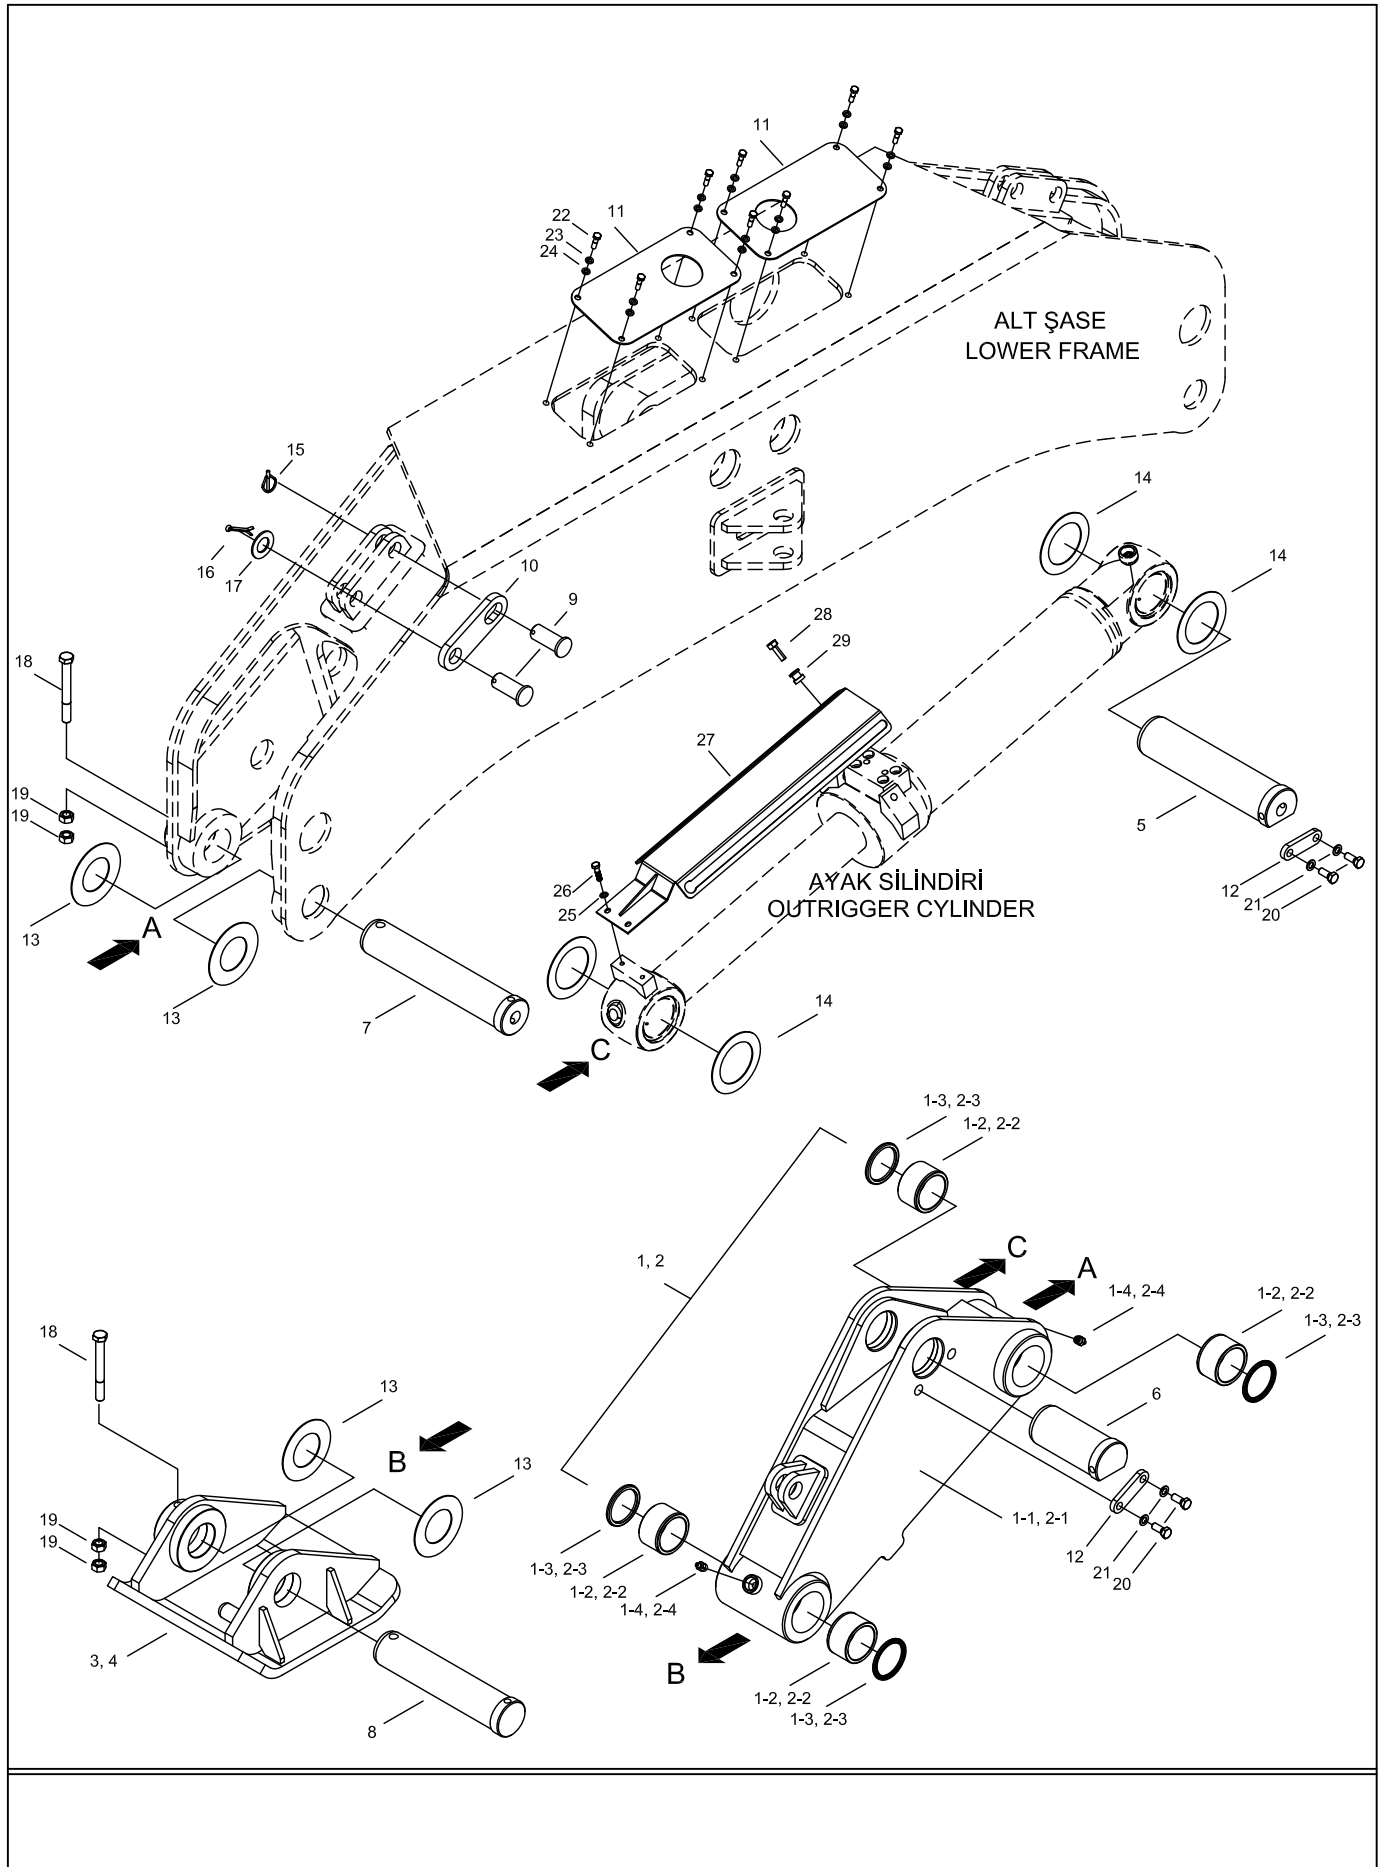

AYAK MONTAJI OUTRIGGER MOUNTING

AYAK MONTAJI
OUTRIGGER MOUNTING

No	Parça No	Adı	Description	Adet	Not	Seri No	Y. Kul. S.K.
No	Part No			Q'ty	Note	Serial No	ICA S.C.
26	N03/1310010	Yaylı Rondela	Washer, Spr.	4		7123018-B123008	
27	H234403200	Koruyucu Kapak, KM	Cover, WA	2		7123018-B123008	
28	H234403600	Cıvata	Bolt	4		7123018-B123008	
29	H234403500	Klavuz Makara	Distance Piece	4		7123018-B123008