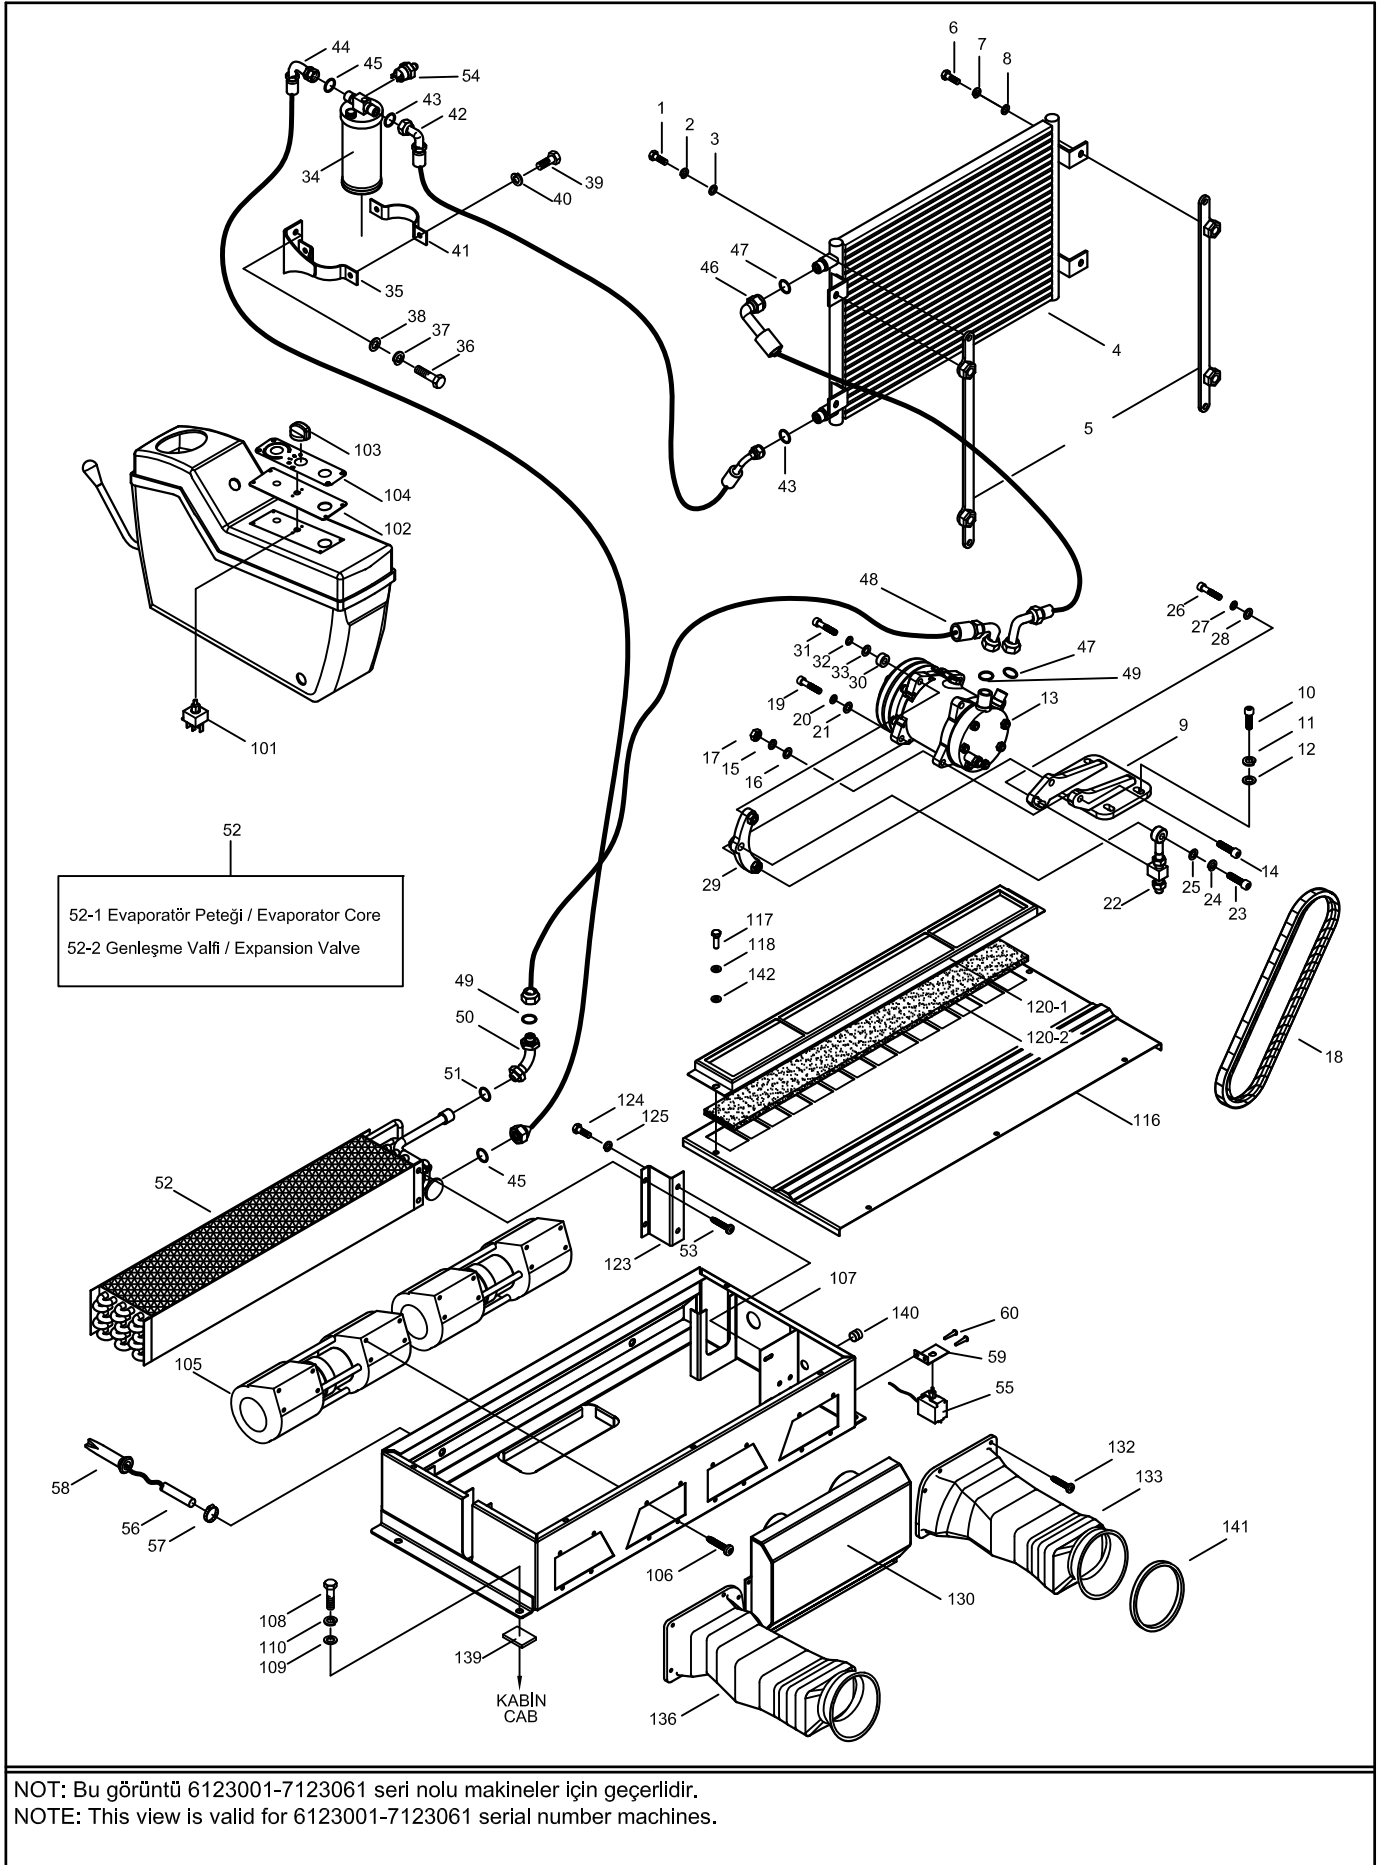

KLİMA MONTAJI AIRCONDITION MOUNTING

KLİMA MONTAJI

AIRCONDITION MOUNTING

No	Parça No	Adı	Description	Adet	Not	Seri No	Y. Kul. S.K.
No	Part No			Q'ty	Note	Serial No	ICA S.C.
46	H342730500	Boşaltım Hortumu	Dis. Hose	1		6123001-7123061	
47	N10/2500304	O-Ring	O-Ring	2		6123001-7123061	
48	H342730600	Emiş Hortumu	Suc. Hose	1		6123001-7123061	
49	N10/2500708	O-Ring	O-Ring	1		6123001-7123061	
50	H342703900	Tesisat Borusu, KM	Pipe	1		6123001-7123061	
51	N10/2500708	O-Ring	O-Ring	1		6123001-7123061	
52	H342704400	Evaporatör	Evaporator	1		6123001-7123061	
52-1	H349083001	Evaporatör Peteği	Evaporator Core	1		6123001-7123061	
52-2	H349083002	Genleşme Valfi	Expansion Valve	1		6123001-7123061	
53	N04/1150338	Vida	Screw	2		6123001-7123061	
54	515/20000	Müşür,Klima	Pressure Switch	1		6123001-7123061	
55	F25/20411	Termostat	Thermostat	1		6123001-7123061	
56	H342703800	Hortum, Su Tahliye	Hose, Water	2		6123001-7123061	
57	N07/4010016	Kelepçe	Clamp	2			
58	H342704500	Çamur Tutucu	Mud Holder	2			
59	H342705000	Bağlantı Sacı, Ter.	Bracket, Termostat	1		6123001-7123061	
60	N04/9530350	Vida	Screw	2		6123001-7123061	
101	554/01000	Klima Fan Sivici	Aircon Fan Switch	1		6123001-7123061	
102	H342720303	Klim/Isıtıcı Kont.Sacı	Plate	1		6123001-7123061	
103	H342711802	Tutamak	Handle	1		6123001-7123061	
104	H342723701	Etiket	Decal	1		6123001-7123061	
105	H342720500	Fan	Fan			6123001-7123061	
106	N04/1150338	Y.S.B. Cıvata	Bolt	16	M3.9x13	6123001-7123061	
107	H342720602	Kutu Göv., K.M.	Aircon Heater Box	1		6123001-7123061	
108	N01/0232114	A.K.B. Cıvata	Bolt, Hex.	4	M8x15	6123001-7123061	
109	N03/0100017	Pul	Washer, Pln.	4	M8	6123001-7123061	
110	N03/1310010	Yaylı Rondela	Washer,Spr.	4	M8	6123001-7123061	
116	H342722503	Kapak, K.M.	Cover, W.A.	1		6123001-7123061	
117	N01/0221514	A.K.B. Cıvata	Bolt, Hex.	5	M6x20	6123001-7123061	
118	N03/0100013	Yaylı Rondela	Washer, Spr.	3	M6	6123001-7123061	
120	H342727301	İç Hava Filt. Mont.	Polen Filter Ass'y	1		6123001-7123061	
120_1	H342727401	İç Hava Filt. Sacı.	Plate, Filter	1		6123001-7123061	
120_2	H342727501	Polen Filtre	Filter, Polen	1		6123001-7123061	
123	H342723501	Bağ. Sacı K.M., Evap.	Plate W.A., Evap.	1		6123001-7123061	
124	N01/0221478	A.K.B. Cıvata	Bolt, Hex.	2	M6x15		
125	N03/1310008	Yaylı Rondela	Washer, Spr.	2	M6		
130	H342726001	Kapak, K.M., Orta	Cover, W.A., Middle	1		6123001-7123061	
132	N04/1150349	Y.S.B. Cıvata	Bolt	13	M3.9x16		
133	H342726901	Kapak, K.M., Sağ	Cover, W.A., R/H	1		6123001-7123061	
136	H342726501	Kapak, K.M., Sol	Cover, W.A., L/H	1		6123001-7123061	
139	H342727600	Lastik	Rubber	4		6123001-7123061	
140	810/40005	Destek Lastiği	Rubber	1		6123001-7123061	
141	98Z030010	Fitul	Weather Strip		L=0.6m	6123001-7123061	
142	N03/0020004	Pul	Washer, Pln.	2	M6